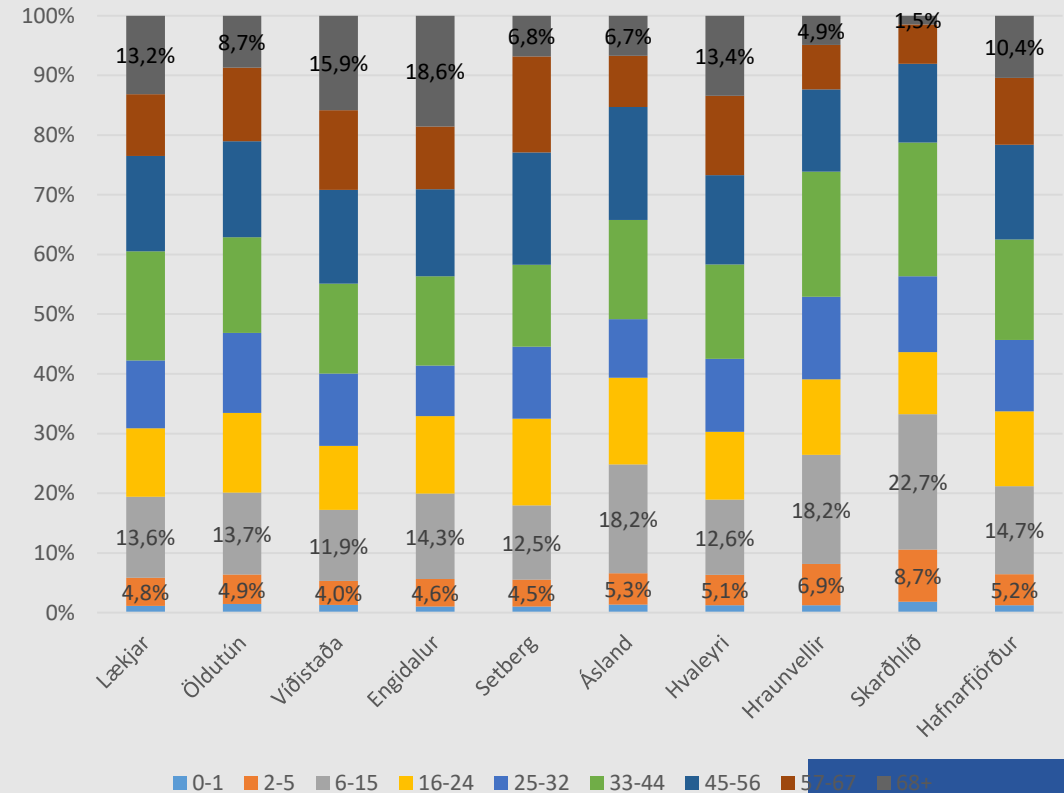

HAFNARFJARÐARBÆR

Íbúa og nemendapróun grunnskólahverfa

Fræðslu- og frístundasvið

Guðmundur Sverrisson
Rekstrarstjóri

HAFNARFJÖRÐUR

Íbúapróun 1998 – 2019 1. janúar

Íbúapróun 1998 – 2019 1. janúar. Nokkrir aldurshópar

Íbúapróun 1998 – 2019 1. janúar. Nokkrir aldurshópar

HAFNARFJARÐARBÆR

Aldursdreifing 1998 og 2018

Fjöldi í árgangi mars 2019

Hafnarfjörður – Fjöldi íbúa og hlutfall

Skólahverfi – Fjöldi íbúa og hlutfall

Lækjarskóli

Lækjarskóli - Fjöldi íbúa

Lækjarskóli - Hlutfall íbúa á skólaaldri

Öldutúnsskóli

Öldutúnsskóli - Fjöldi íbúa

Öldutúnsskóli - Hlutfall íbúa á skólaaldri

Víðistaðaskóli

Víðistaðaskóli - Fjöldi íbúa

Víðistaðaskóli - Hlutfall íbúa á skólaaldri