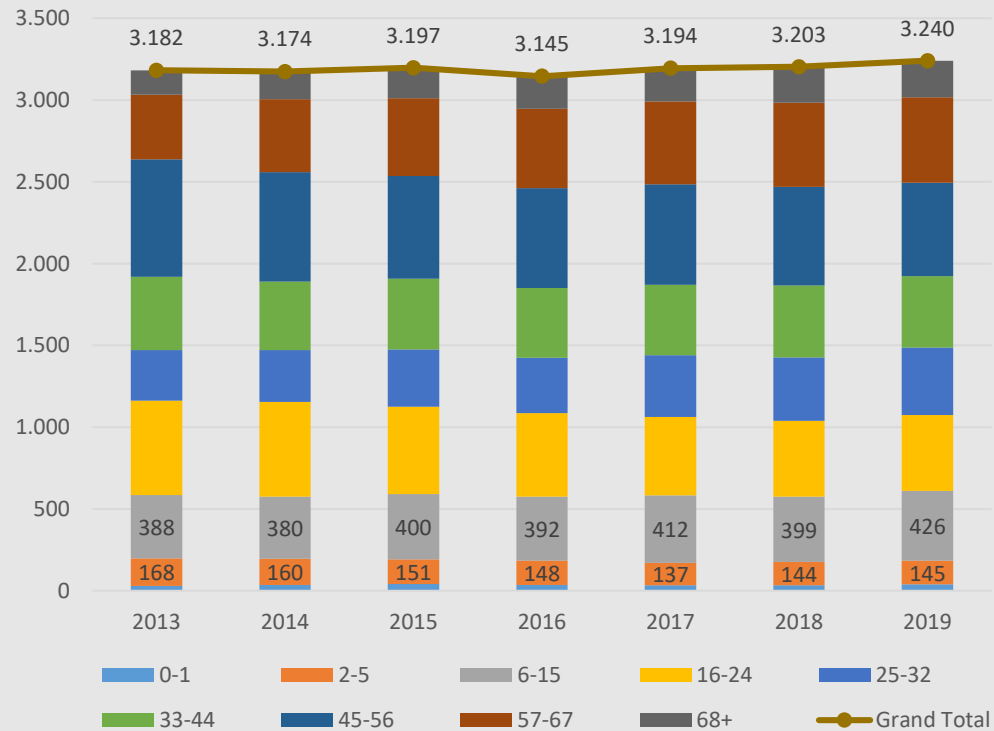

Íbúapróun 1998 – 2019 1. janúar. Nokkrir aldurshópar

HAFNARFJARÐARBÆR

Aldursdreifing 1998 og 2018

Fjöldi í árgangi mars 2019

Hafnarfjörður – Fjöldi íbúa og hlutfall

Skólahverfi – Fjöldi íbúa og hlutfall

Lækjarskóli

Lækjarskóli - Fjöldi íbúa

Lækjarskóli - Hlutfall íbúa á skólaaldri

Öldutúnsskóli

Öldutúnsskóli - Fjöldi íbúa

Öldutúnsskóli - Hlutfall íbúa á skólaaldri

Víðistaðaskóli

Víðistaðaskóli - Fjöldi íbúa

Víðistaðaskóli - Hlutfall íbúa á skólaaldri

Engidalur

Engidalsskóli - Fjöldi íbúa

Engidalsskóli - Hlutfall íbúa á skólaaldri

Víðistaðaskóli og Engidalur

Víðistaða+Engidalur - Fjöldi íbúa

Víðistaða+Engidalur - Hlutfall íbúa á skólaaldri

Setbergsskóli

Setbergsskóli - Fjöldi íbúa

Setbergsskóli - Hlutfall íbúa á skólaaldri

Áslandsskóli

Áslandsskóli - Fjöldi íbúa

Áslandsskóli - Hlutfall íbúa á skólaaldri

Hvaleyrarskóli

Hvaleyrarskóli - Fjöldi íbúa

Hvaleyrarskóli - Hlutfall íbúa á skólaaldri