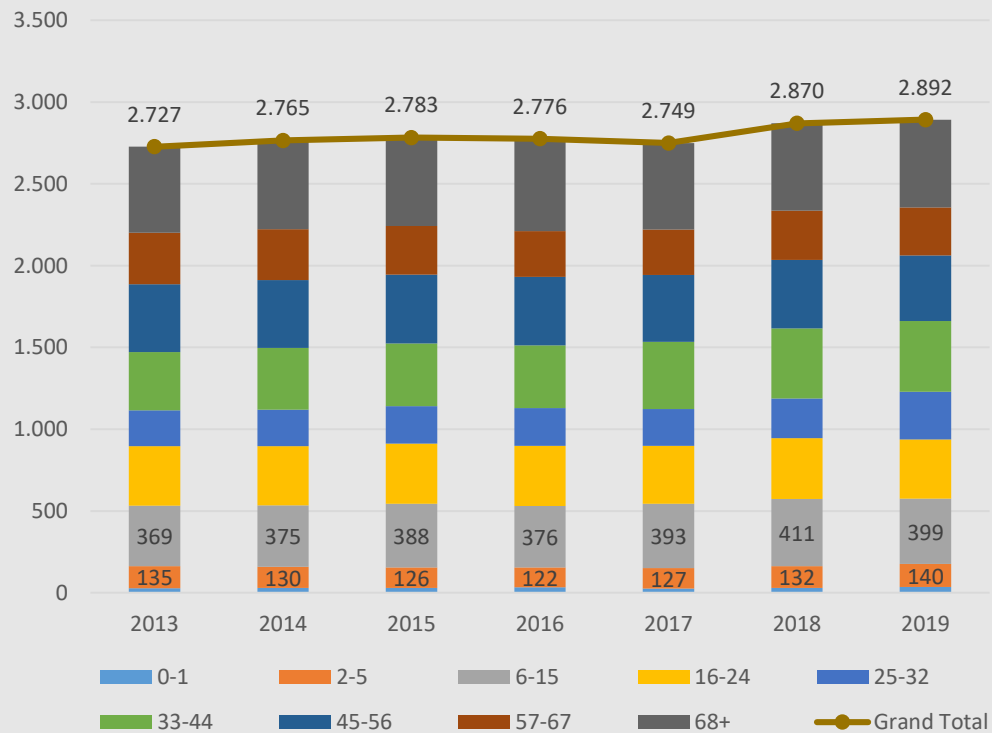

Íbúapróun 1998 – 2019 1. janúar. Nokkrir aldurshópar

HAFNARFJARÐARBÆR

Aldursdreifing 1998 og 2018

Fjöldi í árgangi mars 2019

Hafnarfjörður – Fjöldi íbúa og hlutfall

Skólahverfi – Fjöldi íbúa og hlutfall

Lækjarskóli

Lækjarskóli - Fjöldi íbúa

Lækjarskóli - Hlutfall íbúa á skólaaldri

Öldutúnsskóli

Öldutúnsskóli - Fjöldi íbúa

Öldutúnsskóli - Hlutfall íbúa á skólaaldri

Víðistaðaskóli

Víðistaðaskóli - Fjöldi íbúa

Víðistaðaskóli - Hlutfall íbúa á skólaaldri

Engidalur

Engidalsskóli - Fjöldi íbúa

Engidalsskóli - Hlutfall íbúa á skólaaldri

Víðistaðaskóli og Engidalur

Víðistaða+Engidalur - Fjöldi íbúa

Víðistaða+Engidalur - Hlutfall íbúa á skólaaldri

Setbergsskóli

Setbergsskóli - Fjöldi íbúa