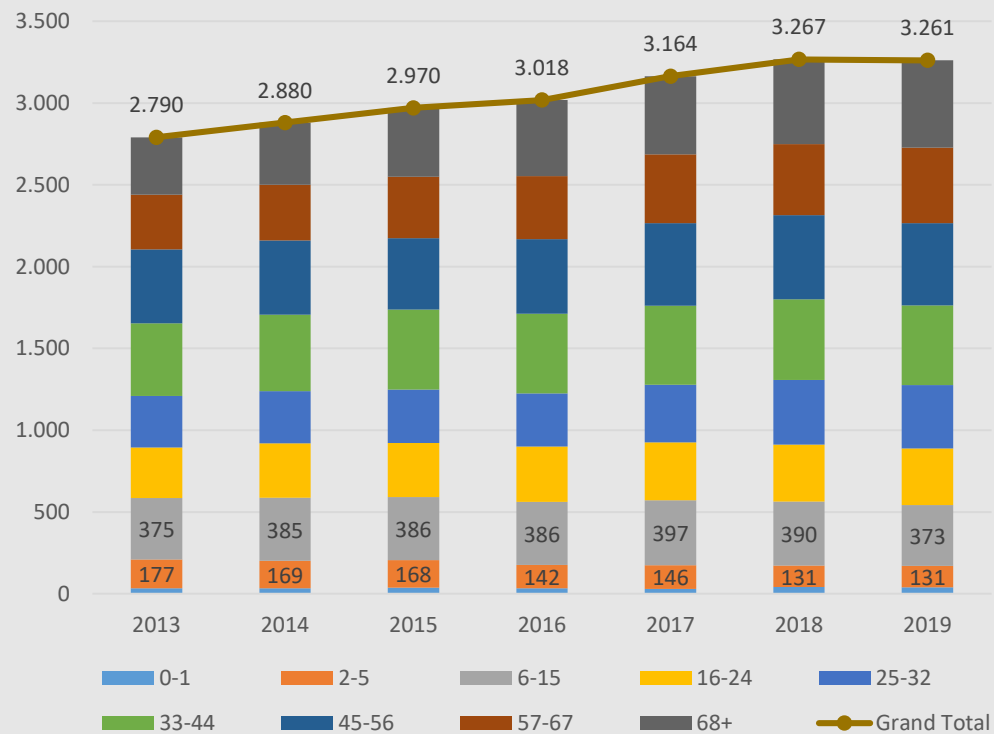

Íbúapróun 1998 – 2019 1. janúar. Nokkrir aldurshópar

HAFNARFJARÐARBÆR

Aldursdreifing 1998 og 2018

Fjöldi í árgangi mars 2019

Hafnarfjörður – Fjöldi íbúa og hlutfall

Skólahverfi – Fjöldi íbúa og hlutfall

Lækjarskóli

Lækjarskóli - Fjöldi íbúa

Lækjarskóli - Hlutfall íbúa á skólaaldri

Öldutúnsskóli

Öldutúnsskóli - Fjöldi íbúa

Öldutúnsskóli - Hlutfall íbúa á skólaaldri

Víðistaðaskóli

Víðistaðaskóli - Fjöldi íbúa

Víðistaðaskóli - Hlutfall íbúa á skólaaldri

Engidalur

Engidalsskóli - Fjöldi íbúa

Engidalsskóli - Hlutfall íbúa á skólaaldri

Víðistaðaskóli og Engidalur

Víðistaða+Engidalur - Fjöldi íbúa

Víðistaða+Engidalur - Hlutfall íbúa á skólaaldri

Setbergsskóli

Setbergsskóli - Fjöldi íbúa