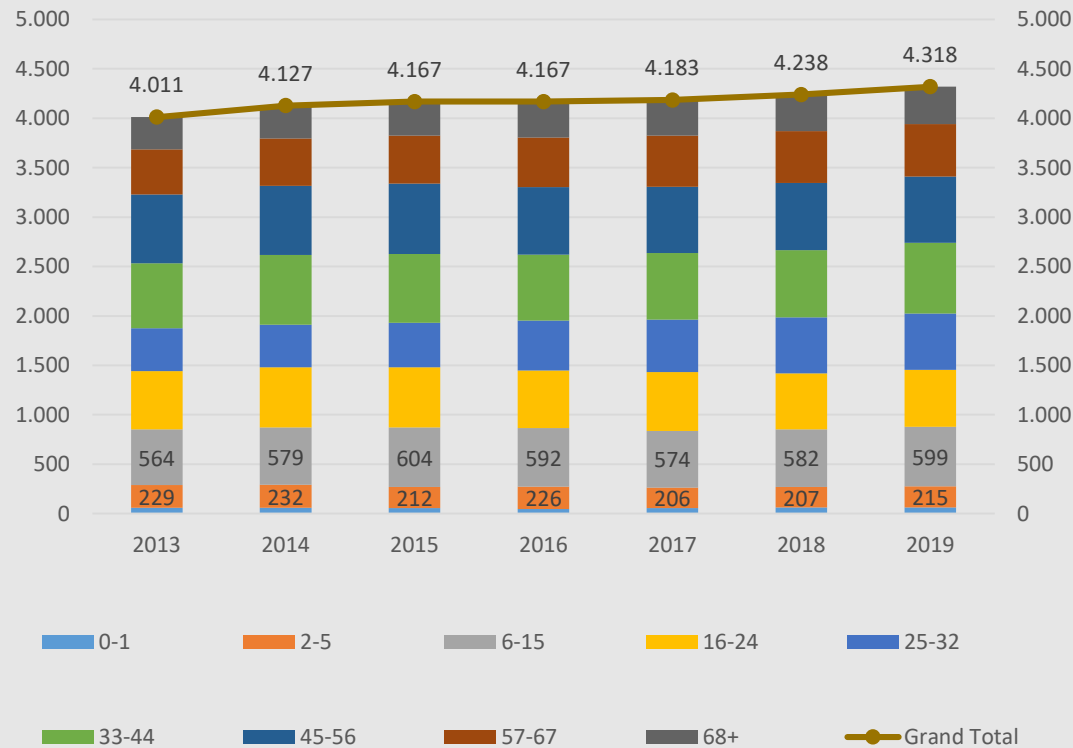

Íbúapróun 1998 – 2019 1. janúar. Nokkrir aldurshópar

HAFNARFJARÐARBÆR

Aldursdreifing 1998 og 2018

Fjöldi í árgangi mars 2019

Hafnarfjörður – Fjöldi íbúa og hlutfall

Skólahverfi – Fjöldi íbúa og hlutfall

Lækjarskóli

Lækjarskóli - Fjöldi íbúa

Lækjarskóli - Hlutfall íbúa á skólaaldri

Öldutúnsskóli

Öldutúnsskóli - Fjöldi íbúa

Öldutúnsskóli - Hlutfall íbúa á skólaaldri

Víðistaðaskóli

Víðistaðaskóli - Fjöldi íbúa

Víðistaðaskóli - Hlutfall íbúa á skólaaldri