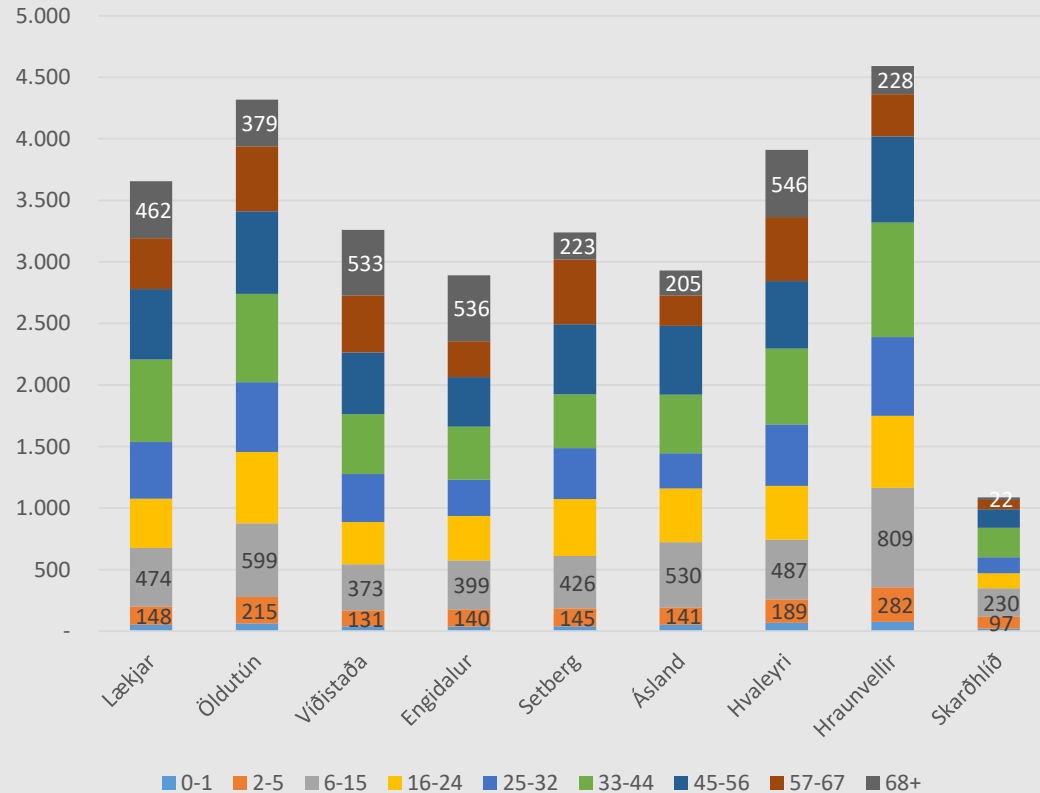

HAFNARFJARÐARBÆR

Íbúa og nemendapróun grunnskólahverfa

Fræðslu- og frístundasvið

Guðmundur Sverrisson
Rekstrarstjóri

HAFNARFJÖRÐUR

Íbúapróun 1998 – 2019 1. janúar

Íbúapróun 1998 – 2019 1. janúar. Nokkrir aldurshópar

Íbúapróun 1998 – 2019 1. janúar. Nokkrir aldurshópar

HAFNARFJARÐARBÆR

Aldursdreifing 1998 og 2018

Fjöldi í árgangi mars 2019

Hafnarfjörður – Fjöldi íbúa og hlutfall

Skólahverfi – Fjöldi íbúa og hlutfall

Lækjarskóli

Lækjarskóli - Fjöldi íbúa

Lækjarskóli - Hlutfall íbúa á skólaaldri

Öldutúnsskóli

Öldutúnsskóli - Fjöldi íbúa

Öldutúnsskóli - Hlutfall íbúa á skólaaldri

Víðistaðaskóli

Víðistaðaskóli - Fjöldi íbúa

Víðistaðaskóli - Hlutfall íbúa á skólaaldri