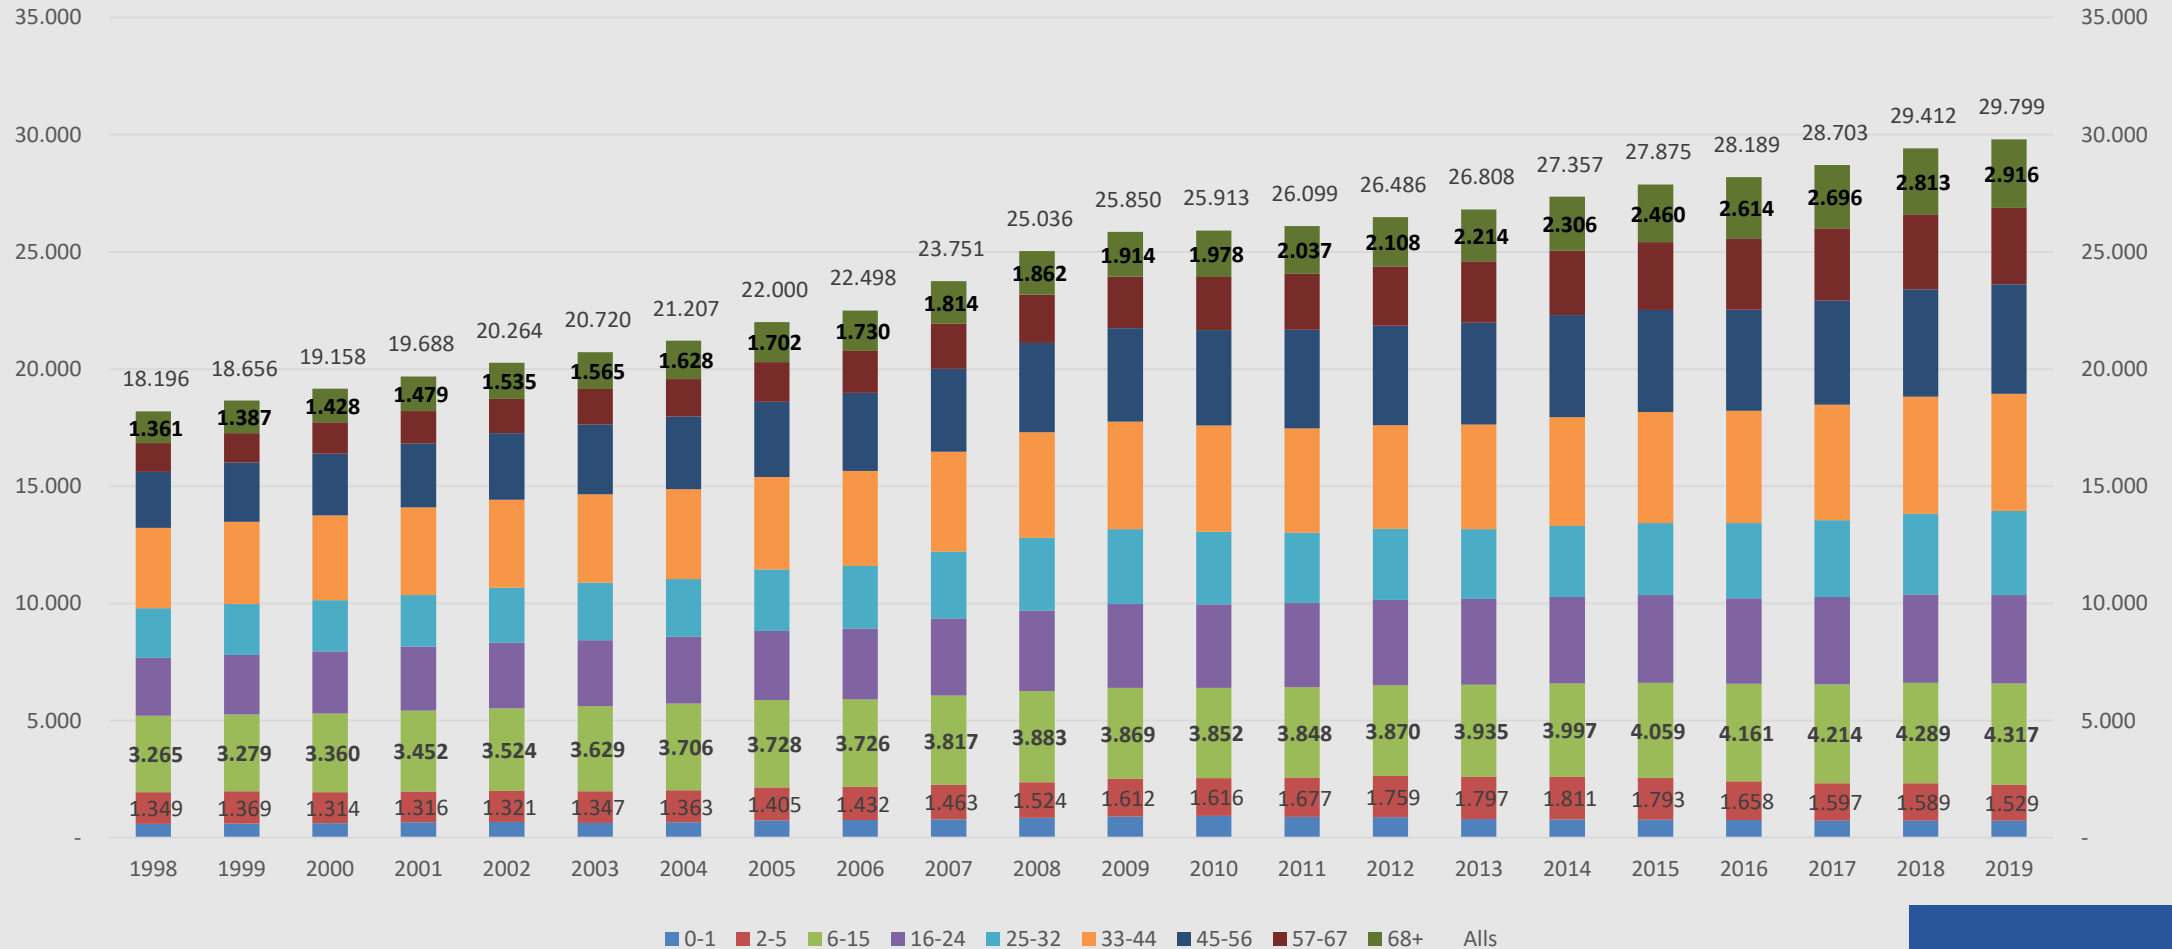

HAFNARFJARÐARBÆR

Íbúa og nemendapróun grunnskólahverfa

Fræðslu- og frístundasvið

Guðmundur Sverrisson
Rekstrarstjóri

HAFNARFJÖRÐUR

Íbúapróun 1998 – 2019 1. janúar

Íbúapróun 1998 – 2019 1. janúar. Nokkrir aldurshópar

Íbúapróun 1998 – 2019 1. janúar. Nokkrir aldurshópar

HAFNARFJARÐARBÆR

Aldursdreifing 1998 og 2018

Fjöldi í árgangi mars 2019

Hafnarfjörður – Fjöldi íbúa og hlutfall

Skólahverfi – Fjöldi íbúa og hlutfall

Lækjarskóli

Lækjarskóli - Fjöldi íbúa

Lækjarskóli - Hlutfall íbúa á skólaaldri

Öldutúnsskóli

Öldutúnsskóli - Fjöldi íbúa

Öldutúnsskóli - Hlutfall íbúa á skólaaldri

Víðistaðaskóli

Víðistaðaskóli - Fjöldi íbúa

Víðistaðaskóli - Hlutfall íbúa á skólaaldri