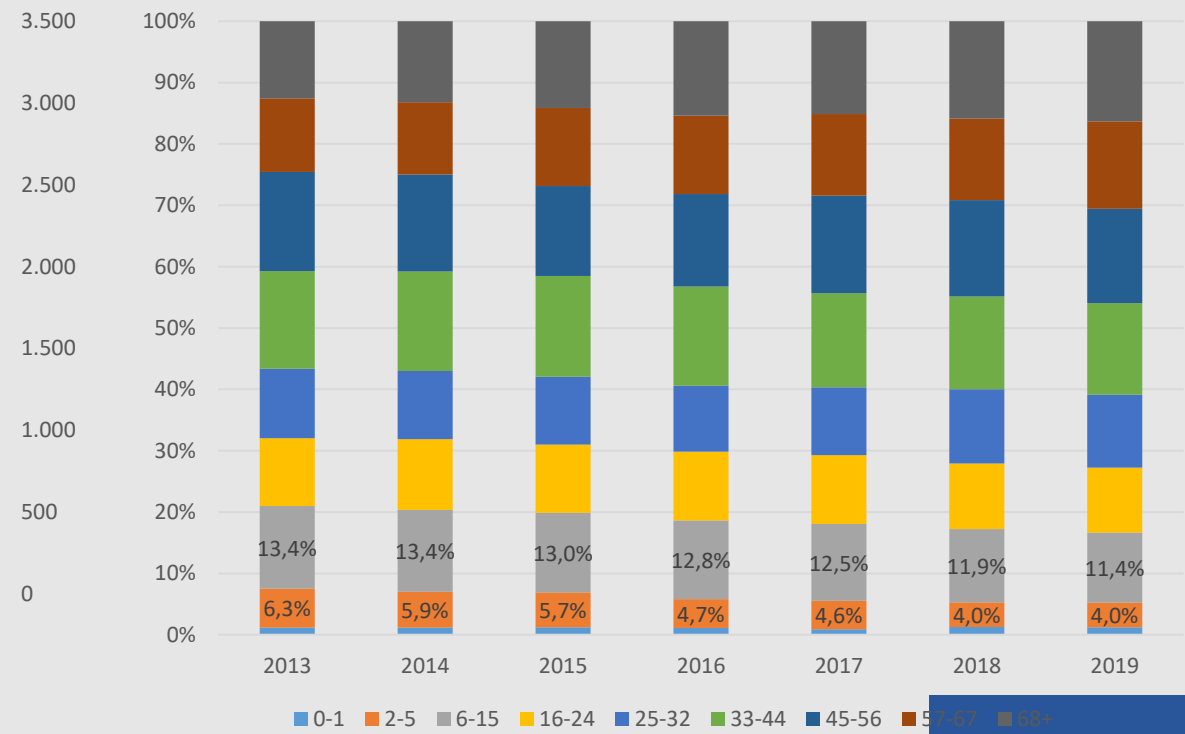

Íbúapróun 1998 – 2019 1. janúar. Nokkrir aldurshópar

HAFNARFJARÐARBÆR

Aldursdreifing 1998 og 2018

Fjöldi í árgangi mars 2019

Hafnarfjörður – Fjöldi íbúa og hlutfall

Skólahverfi – Fjöldi íbúa og hlutfall

Lækjarskóli

Lækjarskóli - Fjöldi íbúa

Lækjarskóli - Hlutfall íbúa á skólaaldri

Öldutúnsskóli

Öldutúnsskóli - Fjöldi íbúa

Öldutúnsskóli - Hlutfall íbúa á skólaaldri

Víðistaðaskóli

Víðistaðaskóli - Fjöldi íbúa

Víðistaðaskóli - Hlutfall íbúa á skólaaldri