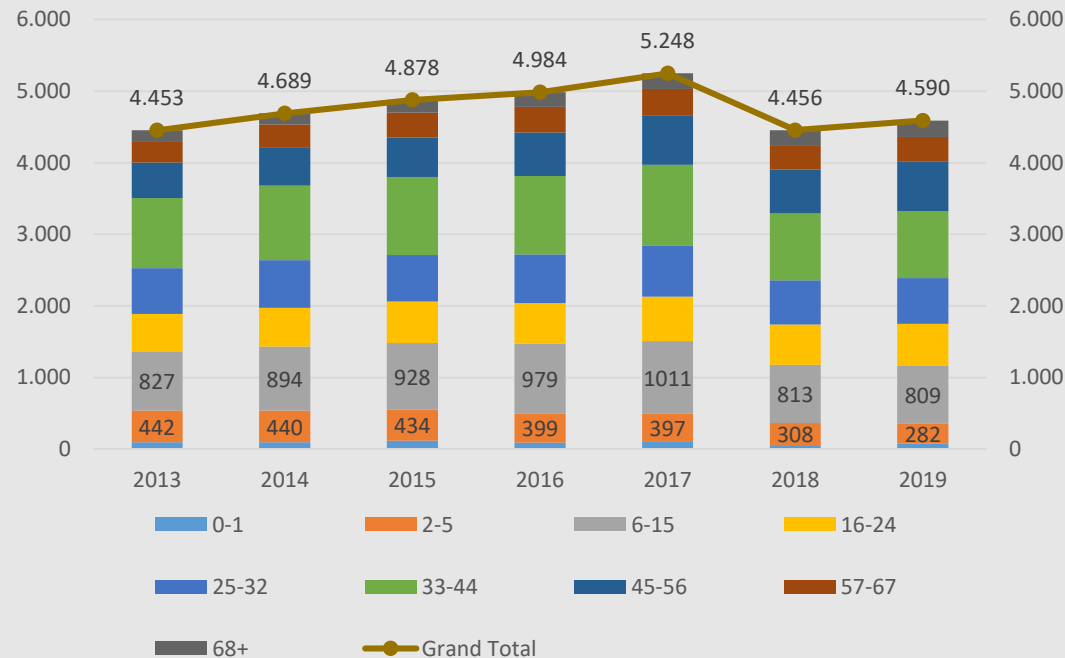

Íbúapróun 1998 – 2019 1. janúar. Nokkrir aldurshópar

HAFNARFJARÐARBÆR

Aldursdreifing 1998 og 2018

Fjöldi í árgangi mars 2019

Hafnarfjörður – Fjöldi íbúa og hlutfall

Skólahverfi – Fjöldi íbúa og hlutfall

Lækjarskóli

Setbergsskóli - Hlutfall íbúa á skólaaldri

Áslandsskóli

Áslandsskóli - Fjöldi íbúa

Áslandsskóli - Hlutfall íbúa á skólaaldri

Hvaleyrarskóli

Hvaleyrarskóli - Fjöldi íbúa

Hvaleyrarskóli - Hlutfall íbúa á skólaaldri

Hraunvallaskóli

Hraunvallaskóli - Fjöldi íbúa

Hraunvallaskóli - Hlutfall íbúa á skólaaldri

*Skarðshlíðarskóli kemur inn 2018

Skarðshlíðarskóli

Skarðshlíðarskóli - Fjöldi íbúa

Skarðshlíðarskóli - Hlutfall íbúa á skólaaldri