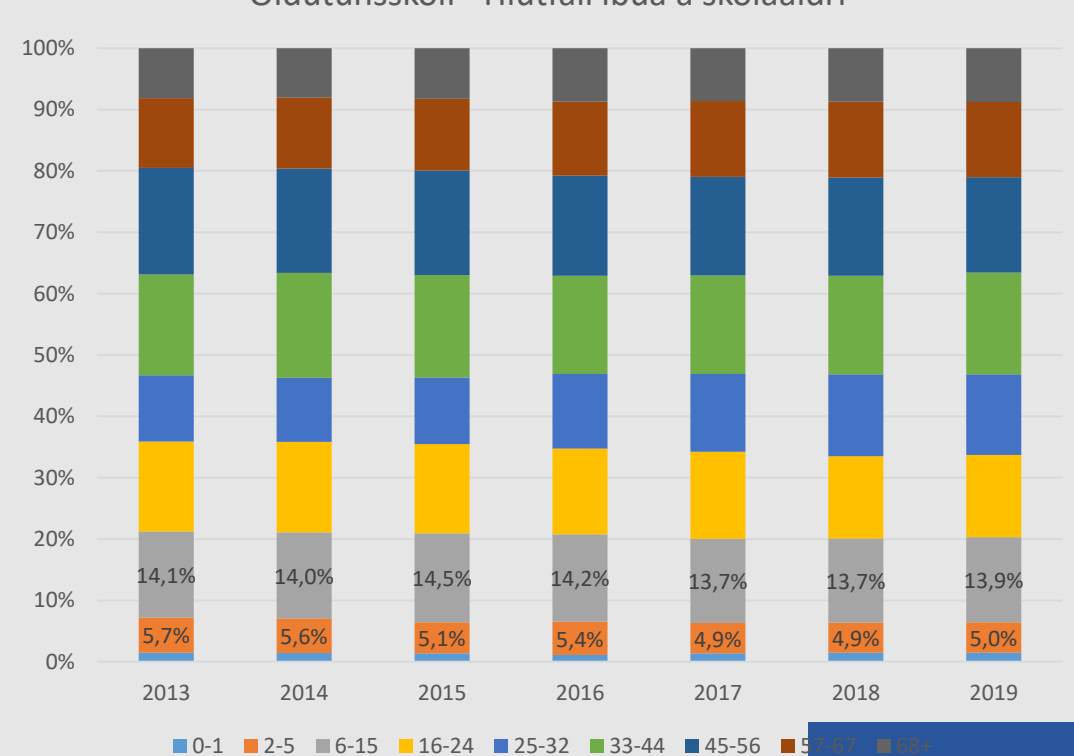

Íbúapróun 1998 – 2019 1. janúar. Nokkrir aldurshópar

HAFNARFJARÐARBÆR

Aldursdreifing 1998 og 2018

Fjöldi í árgangi mars 2019

Hafnarfjörður – Fjöldi íbúa og hlutfall

Skólahverfi – Fjöldi íbúa og hlutfall

Lækjarskóli

Lækjarskóli - Fjöldi íbúa

Lækjarskóli - Hlutfall íbúa á skólaaldri

Öldutúnsskóli

Öldutúnsskóli - Fjöldi íbúa

Öldutúnsskóli - Hlutfall íbúa á skólaaldri

Víðistaðaskóli

Víðistaðaskóli - Fjöldi íbúa

Víðistaðaskóli - Hlutfall íbúa á skólaaldri