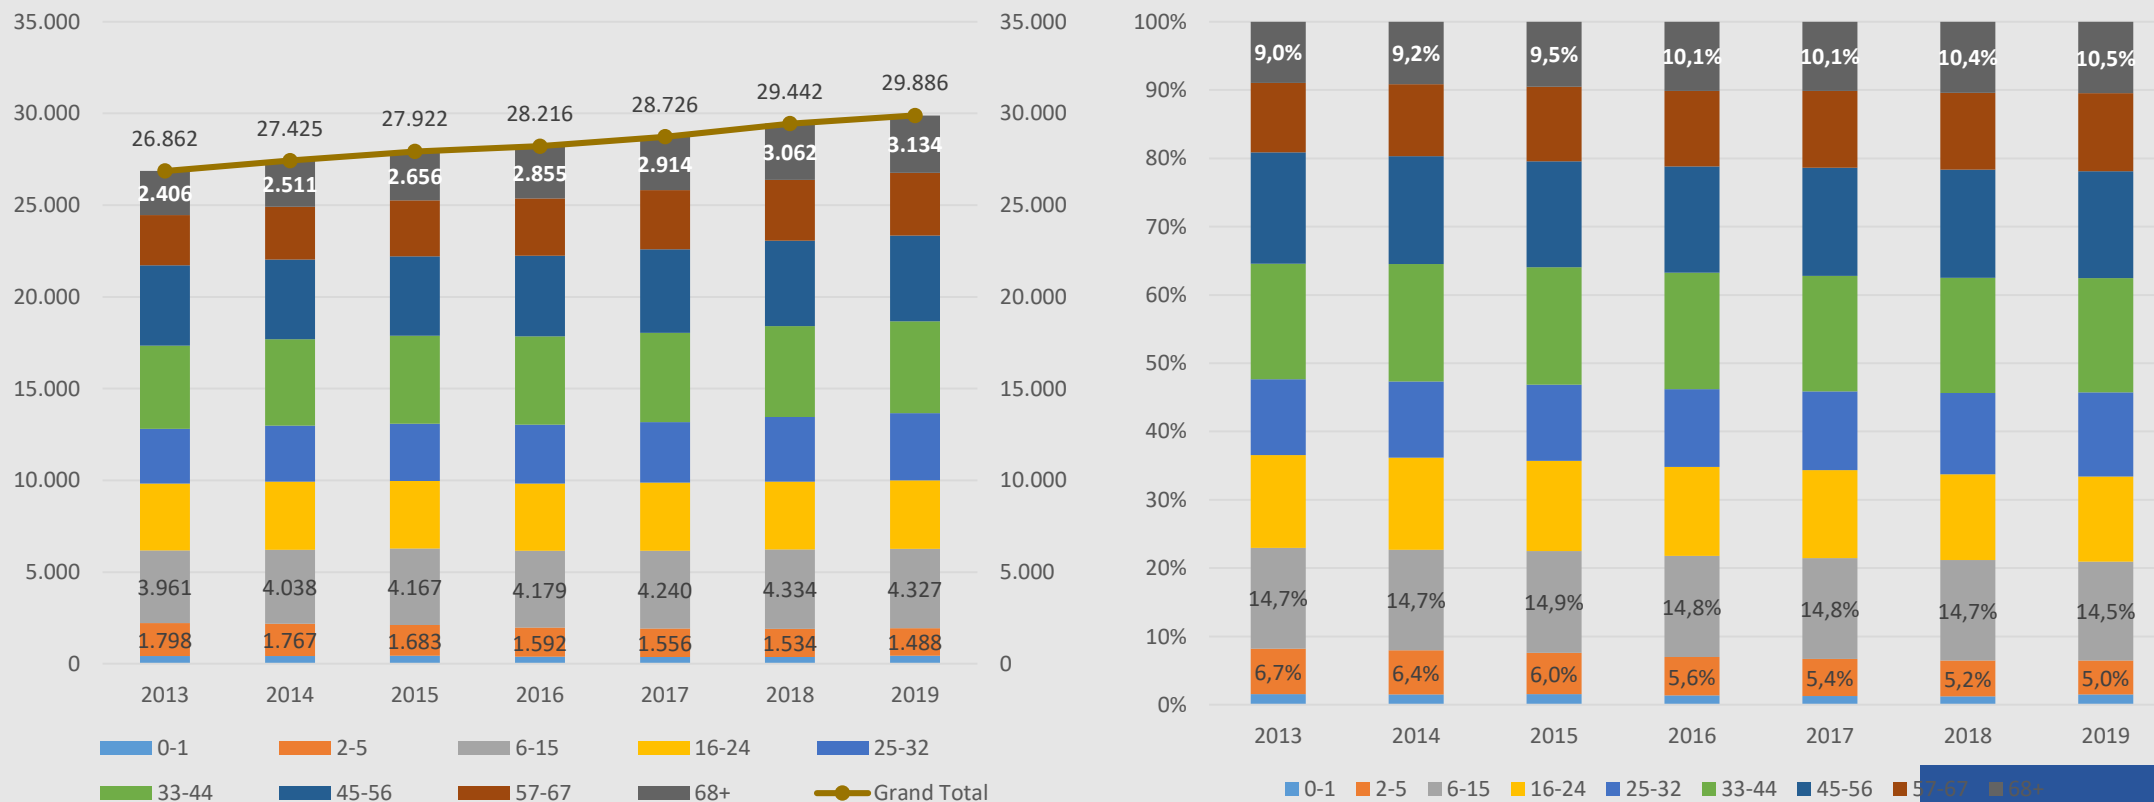

HAFNARFJARÐARBÆR

Íbúa og nemendapróun grunnskólahverfa

Fræðslu- og frístundasvið

Guðmundur Sverrisson
Rekstrarstjóri

HAFNARFJÖRÐUR

Íbúapróun 1998 – 2019 1. janúar

Íbúapróun 1998 – 2019 1. janúar. Nokkrir aldurshópar

Íbúapróun 1998 – 2019 1. janúar. Nokkrir aldurshópar

HAFNARFJARÐARBÆR

Aldursdreifing 1998 og 2018

Fjöldi í árgangi mars 2019

Hafnarfjörður – Fjöldi íbúa og hlutfall

Skólahverfi – Fjöldi íbúa og hlutfall

Lækjarskóli

Lækjarskóli - Fjöldi íbúa

Lækjarskóli - Hlutfall íbúa á skólaaldri

Öldutúnsskóli

Öldutúnsskóli - Fjöldi íbúa

Öldutúnsskóli - Hlutfall íbúa á skólaaldri

Víðistaðaskóli

Víðistaðaskóli - Fjöldi íbúa

Víðistaðaskóli - Hlutfall íbúa á skólaaldri