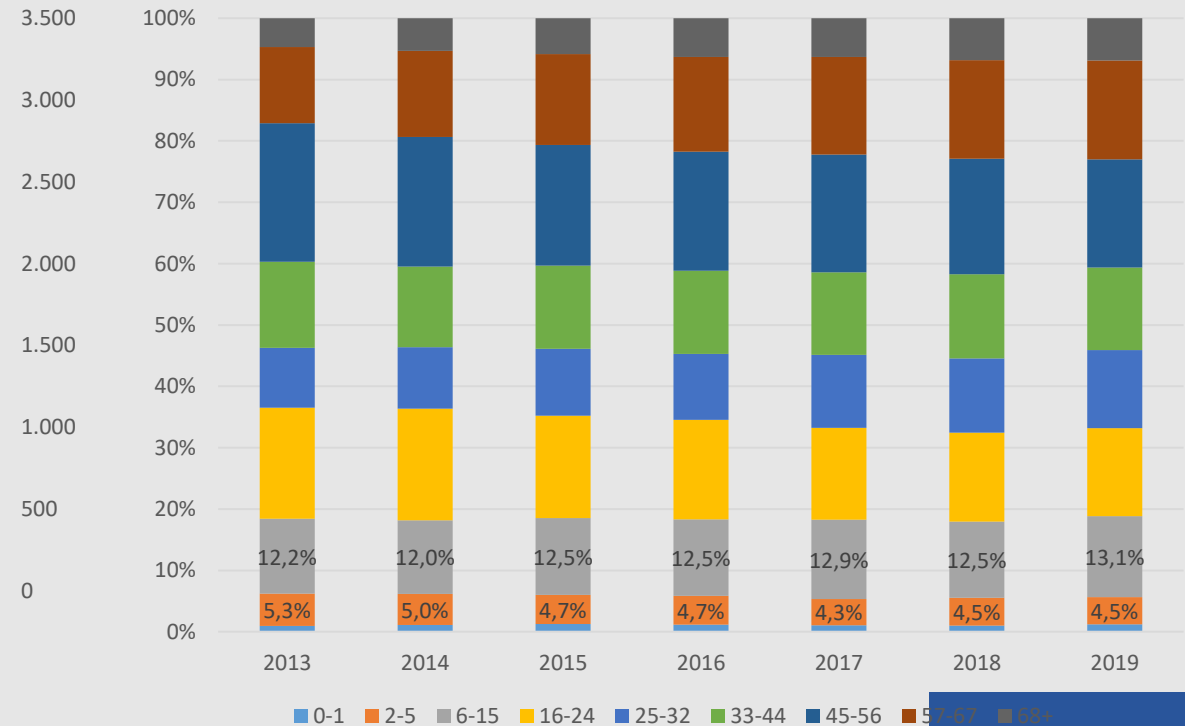

Setbergsskóli - Hlutfall íbúa á skólaaldri