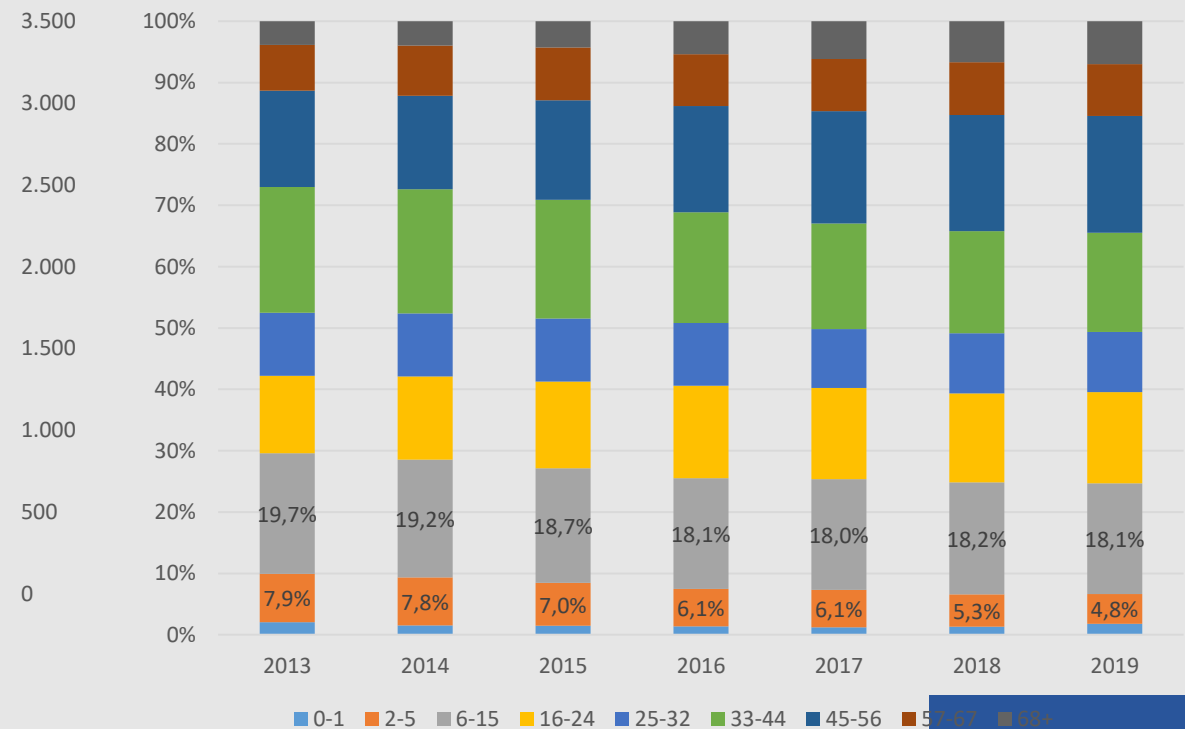

Setbergsskóli - Hlutfall íbúa á skólaaldri

Áslandsskóli

Áslandsskóli - Fjöldi íbúa

Áslandsskóli - Hlutfall íbúa á skólaaldri

Hvaleyrarskóli

Hvaleyrarskóli - Fjöldi íbúa

Hvaleyrarskóli - Hlutfall íbúa á skólaaldri

Hraunvallaskóli

Hraunvallaskóli - Fjöldi íbúa

Hraunvallaskóli - Hlutfall íbúa á skólaaldri

*Skarðshlíðarskóli kemur inn 2018

Skarðshlíðarskóli

Skarðshlíðarskóli - Fjöldi íbúa

Skarðshlíðarskóli - Hlutfall íbúa á skólaaldri