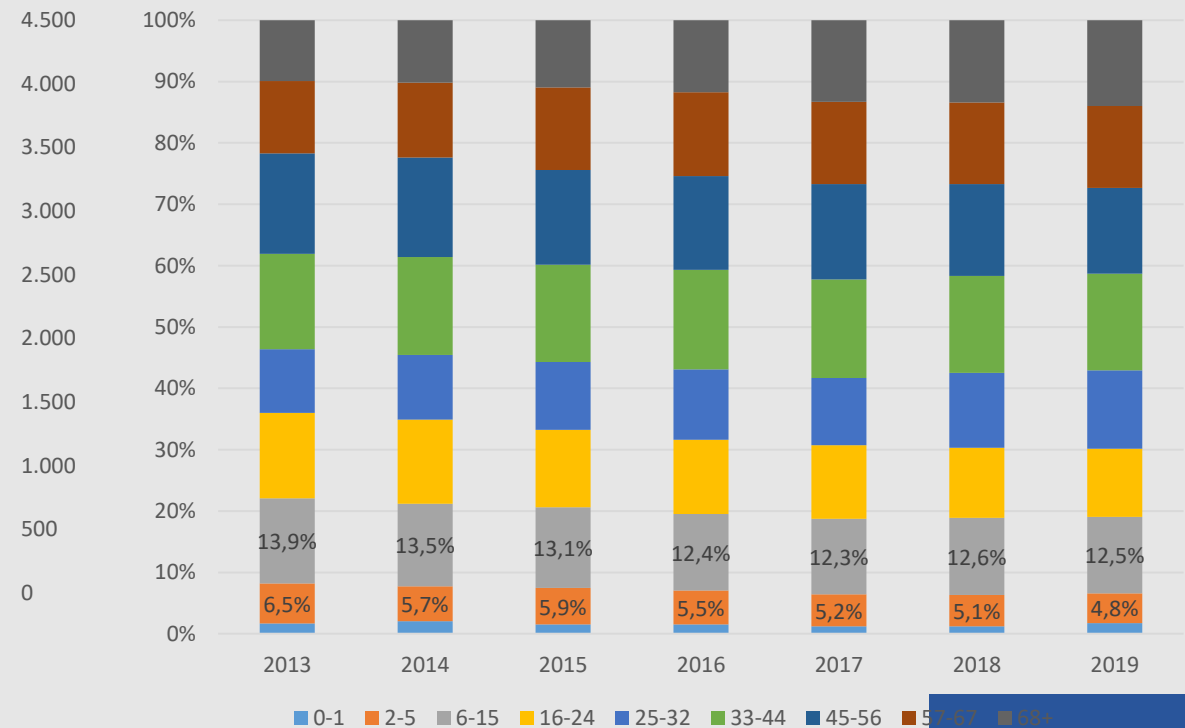

Setbergsskóli - Hlutfall íbúa á skólaaldri

Áslandsskóli

Áslandsskóli - Fjöldi íbúa

Áslandsskóli - Hlutfall íbúa á skólaaldri

Hvaleyrarskóli

Hvaleyrarskóli - Fjöldi íbúa

Hvaleyrarskóli - Hlutfall íbúa á skólaaldri

Hraunvallaskóli

Hraunvallaskóli - Fjöldi íbúa

Hraunvallaskóli - Hlutfall íbúa á skólaaldri

*Skarðshlíðarskóli kemur inn 2018

Skarðshlíðarskóli

Skarðshlíðarskóli - Fjöldi íbúa

Skarðshlíðarskóli - Hlutfall íbúa á skólaaldri