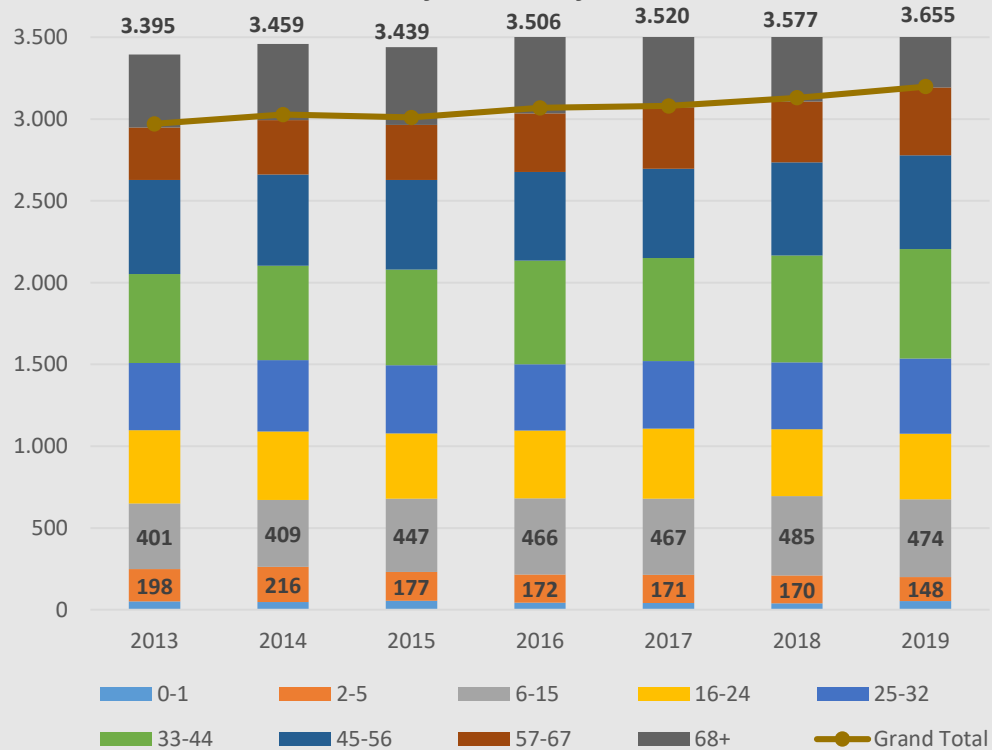

HAFNARFJARÐARBÆR

Íbúa og nemendapróun grunnskólahverfa

Fræðslu- og frístundasvið

Guðmundur Sverrisson
Rekstrarstjóri

HAFNARFJÖRÐUR

Íbúapróun 1998 – 2019 1. janúar

Íbúapróun 1998 – 2019 1. janúar. Nokkrir aldurshópar

Íbúapróun 1998 – 2019 1. janúar. Nokkrir aldurshópar

HAFNARFJARÐARBÆR

Aldursdreifing 1998 og 2018

Fjöldi í árgangi mars 2019

Hafnarfjörður – Fjöldi íbúa og hlutfall

Skólahverfi – Fjöldi íbúa og hlutfall

Lækjarskóli

Lækjarskóli - Fjöldi íbúa

Lækjarskóli - Hlutfall íbúa á skólaaldri

Öldutúnsskóli

Öldutúnsskóli - Fjöldi íbúa

Öldutúnsskóli - Hlutfall íbúa á skólaaldri

Víðistaðaskóli

Víðistaðaskóli - Fjöldi íbúa

Víðistaðaskóli - Hlutfall íbúa á skólaaldri