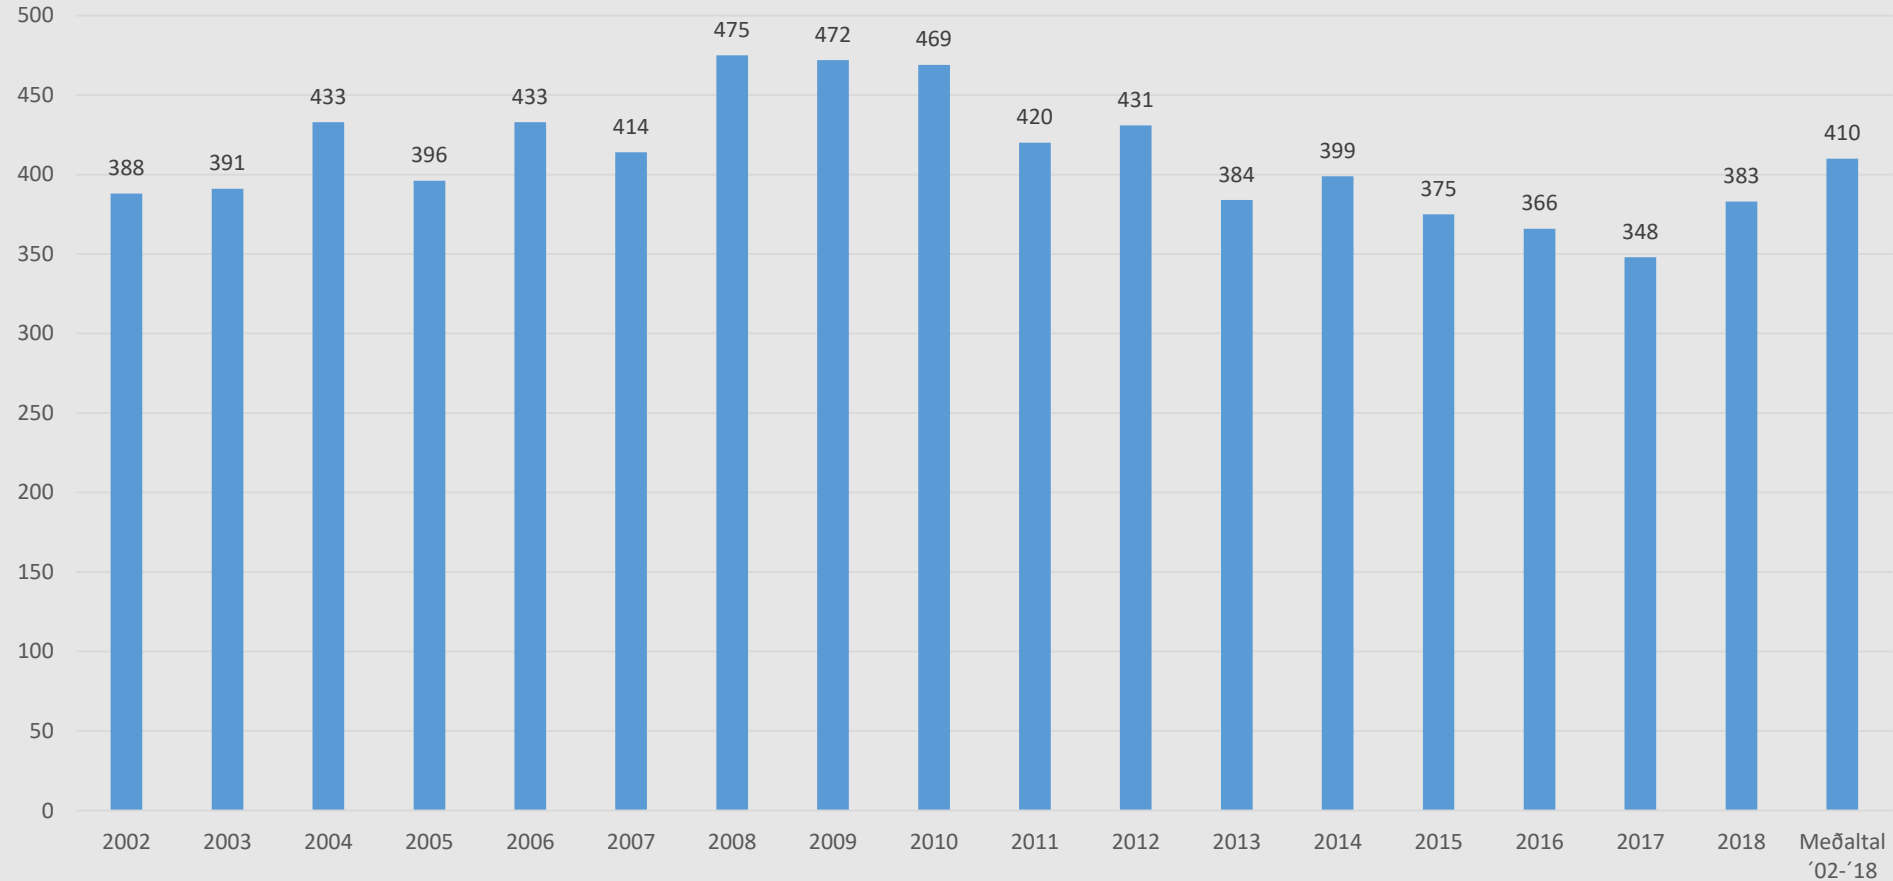

Íbúapróun 1998 – 2019 1. janúar. Nokkrir aldurshópar

HAFNARFJARÐARBÆR

Aldursdreifing 1998 og 2018

Fjöldi í árgangi mars 2019

Hafnarfjörður – Fjöldi íbúa og hlutfall

Skólahverfi – Fjöldi íbúa og hlutfall

Lækjarskóli

Lækjarskóli - Fjöldi íbúa

Lækjarskóli - Hlutfall íbúa á skólaaldri

Öldutúnsskóli

Öldutúnsskóli - Fjöldi íbúa

Öldutúnsskóli - Hlutfall íbúa á skólaaldri

Víðistaðaskóli

Víðistaðaskóli - Fjöldi íbúa

Víðistaðaskóli - Hlutfall íbúa á skólaaldri