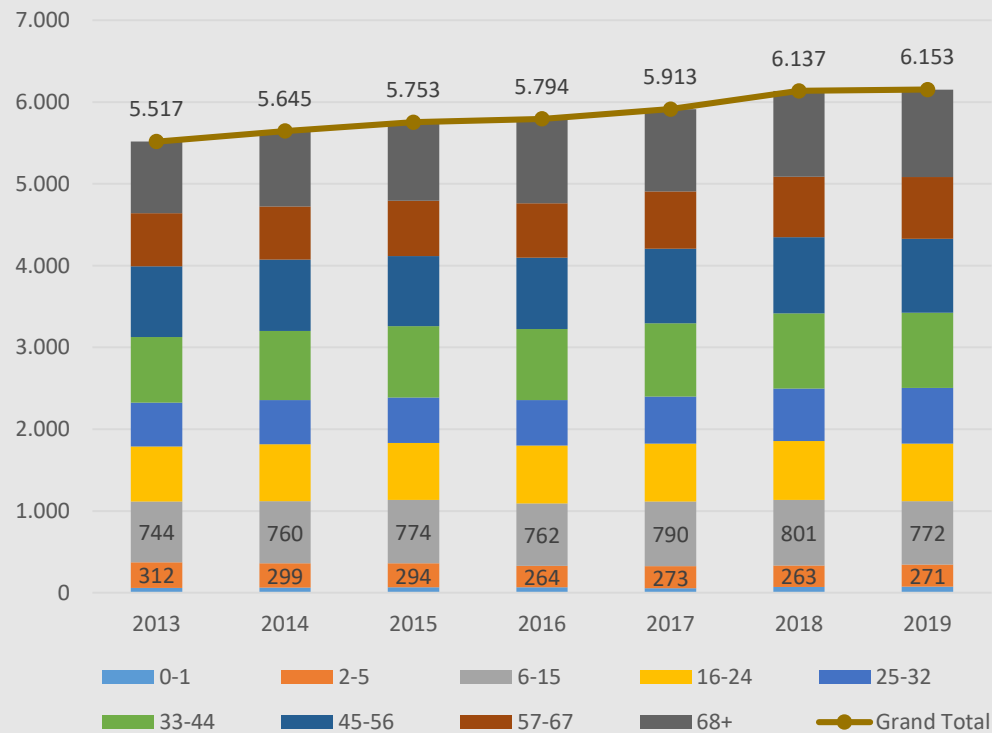

Íbúapróun 1998 – 2019 1. janúar. Nokkrir aldurshópar

HAFNARFJARÐARBÆR

Aldursdreifing 1998 og 2018

Fjöldi í árgangi mars 2019

Hafnarfjörður – Fjöldi íbúa og hlutfall

Skólahverfi – Fjöldi íbúa og hlutfall

Lækjarskóli

Lækjarskóli - Fjöldi íbúa

Lækjarskóli - Hlutfall íbúa á skólaaldri

Öldutúnsskóli

Öldutúnsskóli - Fjöldi íbúa

Öldutúnsskóli - Hlutfall íbúa á skólaaldri

Víðistaðaskóli

Víðistaðaskóli - Fjöldi íbúa

Víðistaðaskóli - Hlutfall íbúa á skólaaldri

Engidalur

Engidalsskóli - Fjöldi íbúa

Engidalsskóli - Hlutfall íbúa á skólaaldri

Víðistaðaskóli og Engidalur

Víðistaða+Engidalur - Fjöldi íbúa

Víðistaða+Engidalur - Hlutfall íbúa á skólaaldri

Setbergsskóli

Setbergsskóli - Fjöldi íbúa

Setbergsskóli - Hlutfall íbúa á skólaaldri

Áslandsskóli

Áslandsskóli - Fjöldi íbúa

Áslandsskóli - Hlutfall íbúa á skólaaldri

Hvaleyrarskóli

Hvaleyrarskóli - Fjöldi íbúa

Hvaleyrarskóli - Hlutfall íbúa á skólaaldri