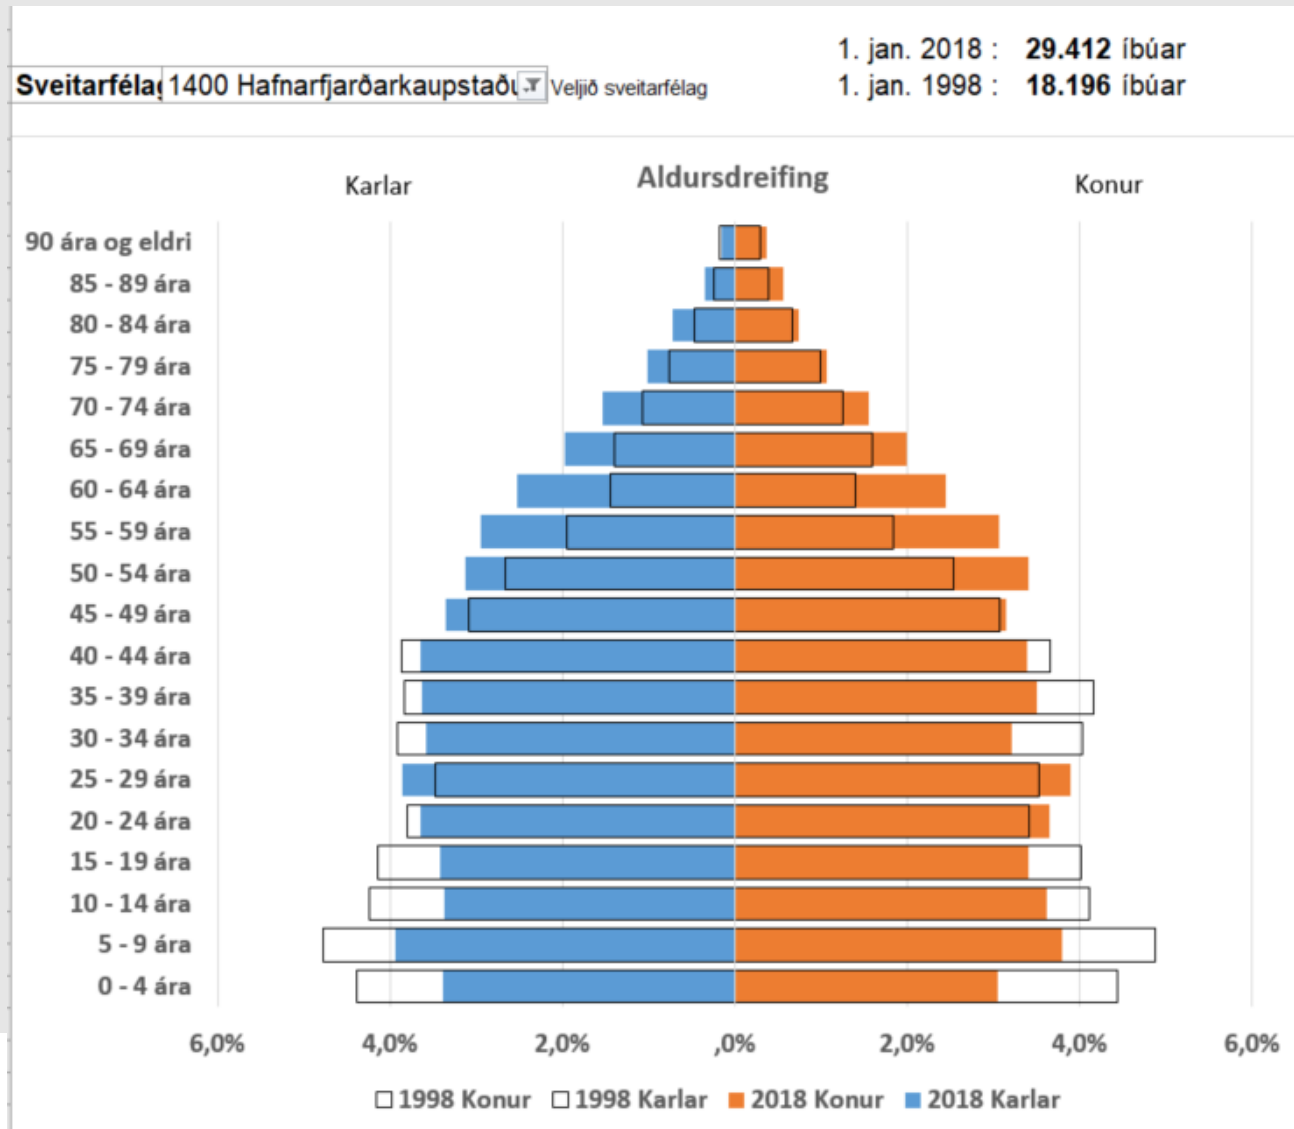

HAFNARFJARÐARBÆR

Íbúa og nemendapróun grunnskólahverfa

Fræðslu- og frístundasvið

Guðmundur Sverrisson
Rekstrarstjóri

HAFNARFJÖRÐUR

Íbúapróun 1998 – 2019 1. janúar

Íbúapróun 1998 – 2019 1. janúar. Nokkrir aldurshópar

Íbúapróun 1998 – 2019 1. janúar. Nokkrir aldurshópar

HAFNARFJARÐARBÆR

Aldursdreifing 1998 og 2018

Fjöldi í árgangi mars 2019

Hafnarfjörður – Fjöldi íbúa og hlutfall

Skólahverfi – Fjöldi íbúa og hlutfall

Lækjarskóli