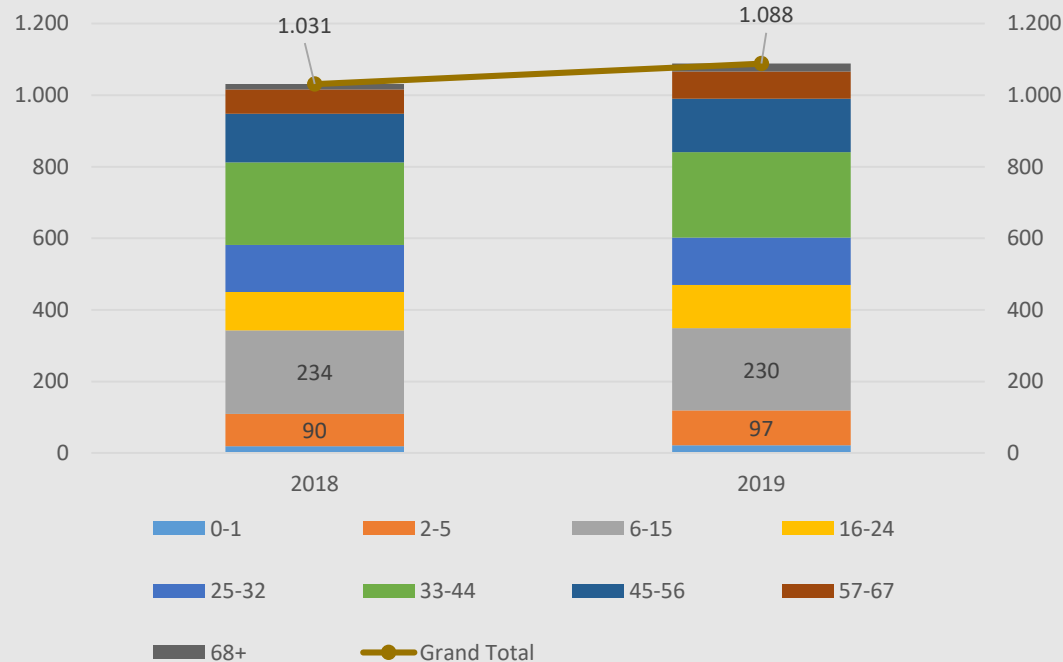

Setbergsskóli - Hlutfall íbúa á skólaaldri

Áslandsskóli

Áslandsskóli - Fjöldi íbúa

Áslandsskóli - Hlutfall íbúa á skólaaldri

Hvaleyrarskóli

Hvaleyrarskóli - Fjöldi íbúa

Hvaleyrarskóli - Hlutfall íbúa á skólaaldri

Hraunvallaskóli

Hraunvallaskóli - Fjöldi íbúa

Hraunvallaskóli - Hlutfall íbúa á skólaaldri

*Skarðshlíðarskóli kemur inn 2018

Skarðshlíðarskóli

Skarðshlíðarskóli - Fjöldi íbúa

Skarðshlíðarskóli - Hlutfall íbúa á skólaaldri