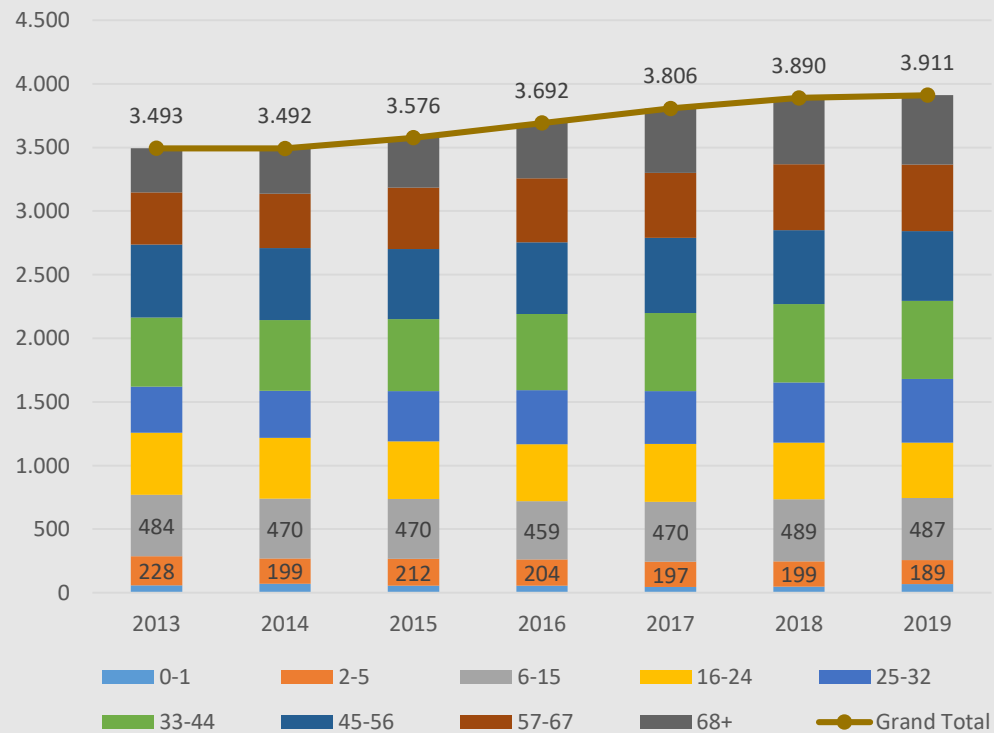

Íbúapróun 1998 – 2019 1. janúar. Nokkrir aldurshópar

HAFNARFJARÐARBÆR

Aldursdreifing 1998 og 2018

Fjöldi í árgangi mars 2019

Hafnarfjörður – Fjöldi íbúa og hlutfall

Skólahverfi – Fjöldi íbúa og hlutfall

Lækjarskóli

Setbergsskóli - Hlutfall íbúa á skólaaldri

Áslandsskóli

Áslandsskóli - Fjöldi íbúa

Áslandsskóli - Hlutfall íbúa á skólaaldri

Hvaleyrarskóli

Hvaleyrarskóli - Fjöldi íbúa

Hvaleyrarskóli - Hlutfall íbúa á skólaaldri

Hraunvallaskóli

Hraunvallaskóli - Fjöldi íbúa

Hraunvallaskóli - Hlutfall íbúa á skólaaldri

*Skarðshlíðarskóli kemur inn 2018

Skarðshlíðarskóli

Skarðshlíðarskóli - Fjöldi íbúa

Skarðshlíðarskóli - Hlutfall íbúa á skólaaldri