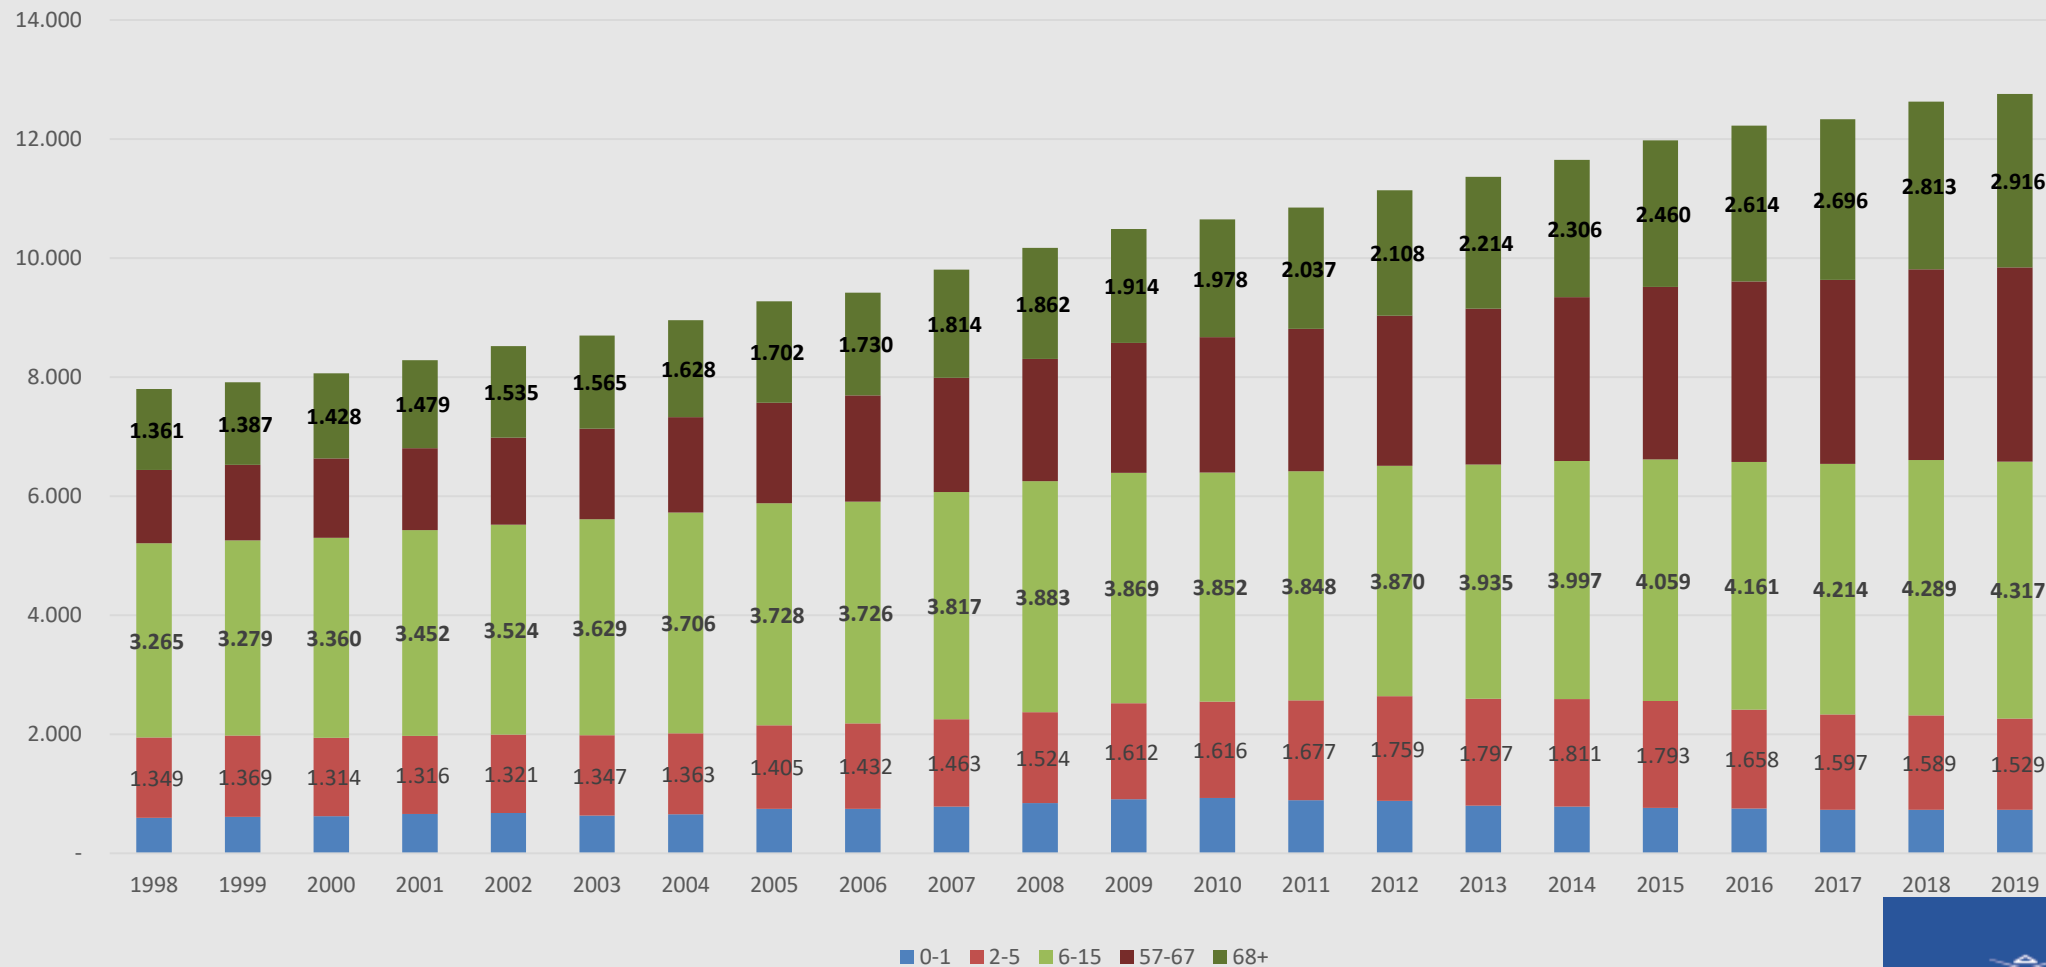

HAFNARFJARÐARBÆR

Íbúa og nemendapróun grunnskólahverfa

Fræðslu- og frístundasvið

Guðmundur Sverrisson
Rekstrarstjóri

HAFNARFJÖRÐUR

Íbúapróun 1998 – 2019 1. janúar

Íbúapróun 1998 – 2019 1. janúar. Nokkrir aldurshópar

Íbúapróun 1998 – 2019 1. janúar. Nokkrir aldurshópar

HAFNARFJARÐARBÆR

Aldursdreifing 1998 og 2018

Fjöldi í árgangi mars 2019

Hafnarfjörður – Fjöldi íbúa og hlutfall

Skólahverfi – Fjöldi íbúa og hlutfall

Lækjarskóli

Lækjarskóli - Fjöldi íbúa

Lækjarskóli - Hlutfall íbúa á skólaaldri

Öldutúnsskóli

Öldutúnsskóli - Fjöldi íbúa

Öldutúnsskóli - Hlutfall íbúa á skólaaldri

Víðistaðaskóli

Víðistaðaskóli - Fjöldi íbúa

Víðistaðaskóli - Hlutfall íbúa á skólaaldri