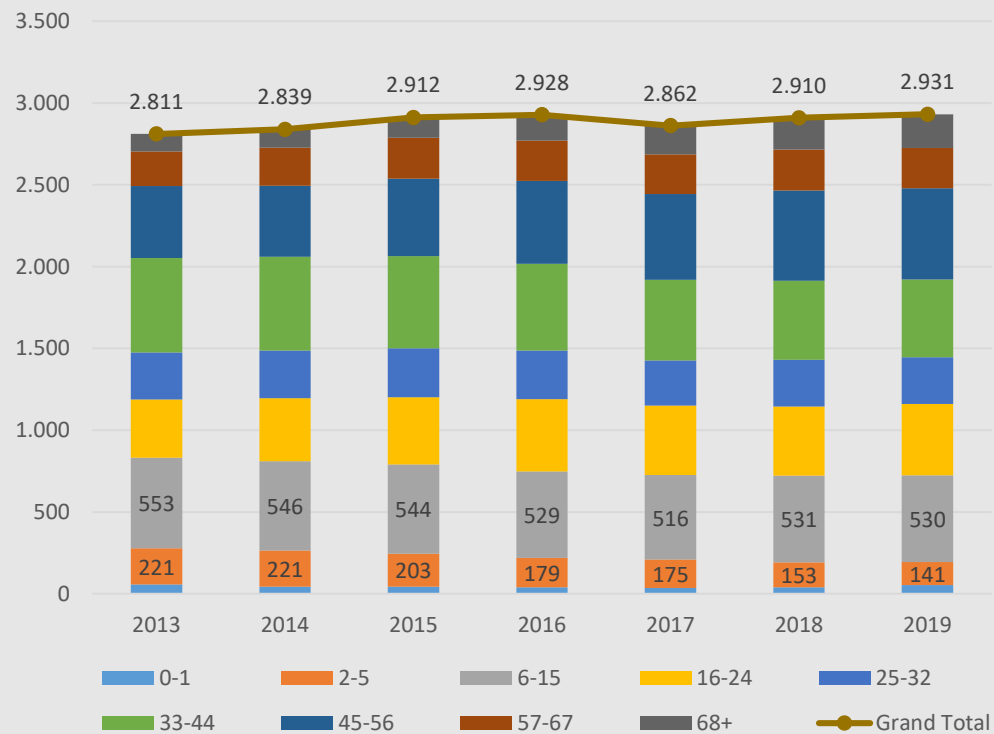

Íbúapróun 1998 – 2019 1. janúar. Nokkrir aldurshópar

HAFNARFJARÐARBÆR

Aldursdreifing 1998 og 2018

Fjöldi í árgangi mars 2019

Hafnarfjörður – Fjöldi íbúa og hlutfall

Skólahverfi – Fjöldi íbúa og hlutfall

Lækjarskóli

Lækjarskóli - Fjöldi íbúa

Lækjarskóli - Hlutfall íbúa á skólaaldri

Öldutúnsskóli

Öldutúnsskóli - Fjöldi íbúa

Öldutúnsskóli - Hlutfall íbúa á skólaaldri

Víðistaðaskóli

Víðistaðaskóli - Fjöldi íbúa

Víðistaðaskóli - Hlutfall íbúa á skólaaldri

Engidalur

Engidalsskóli - Fjöldi íbúa

Engidalsskóli - Hlutfall íbúa á skólaaldri

Víðistaðaskóli og Engidalur

Víðistaða+Engidalur - Fjöldi íbúa

Víðistaða+Engidalur - Hlutfall íbúa á skólaaldri

Setbergsskóli

Setbergsskóli - Fjöldi íbúa

Setbergsskóli - Hlutfall íbúa á skólaaldri

Áslandsskóli

Áslandsskóli - Fjöldi íbúa

Áslandsskóli - Hlutfall íbúa á skólaaldri

Hvaleyrarskóli

Hvaleyrarskóli - Fjöldi íbúa

Hvaleyrarskóli - Hlutfall íbúa á skólaaldri