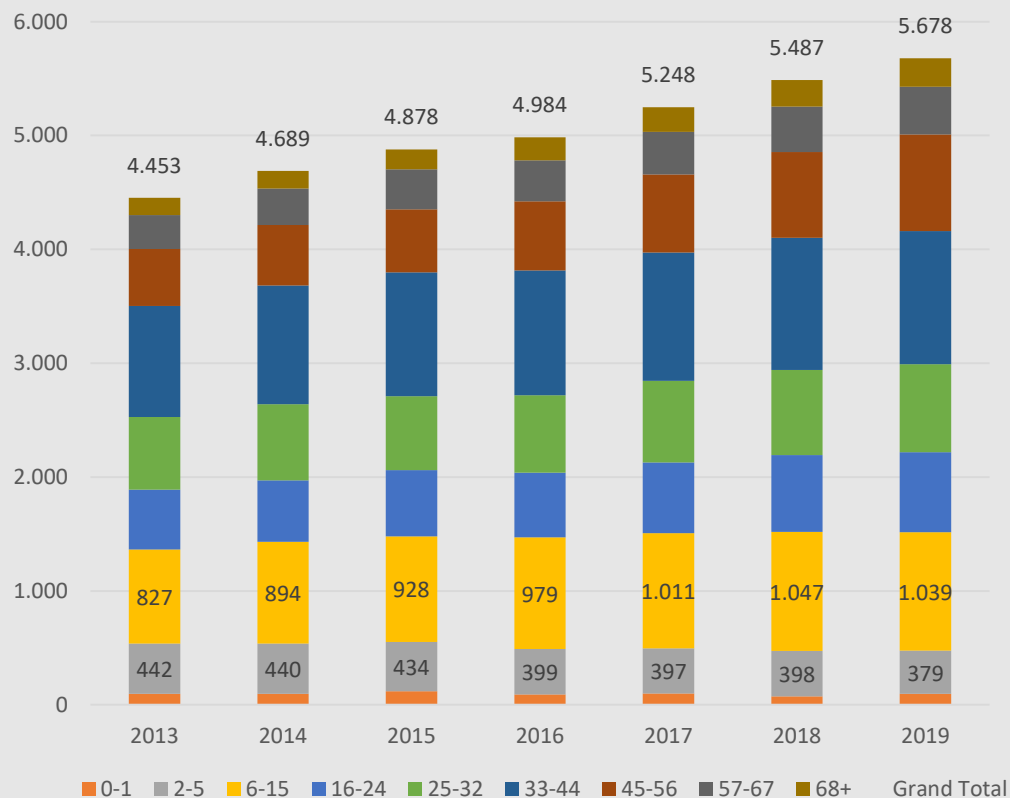

Hraunvallaskóli og Skarðshlíð