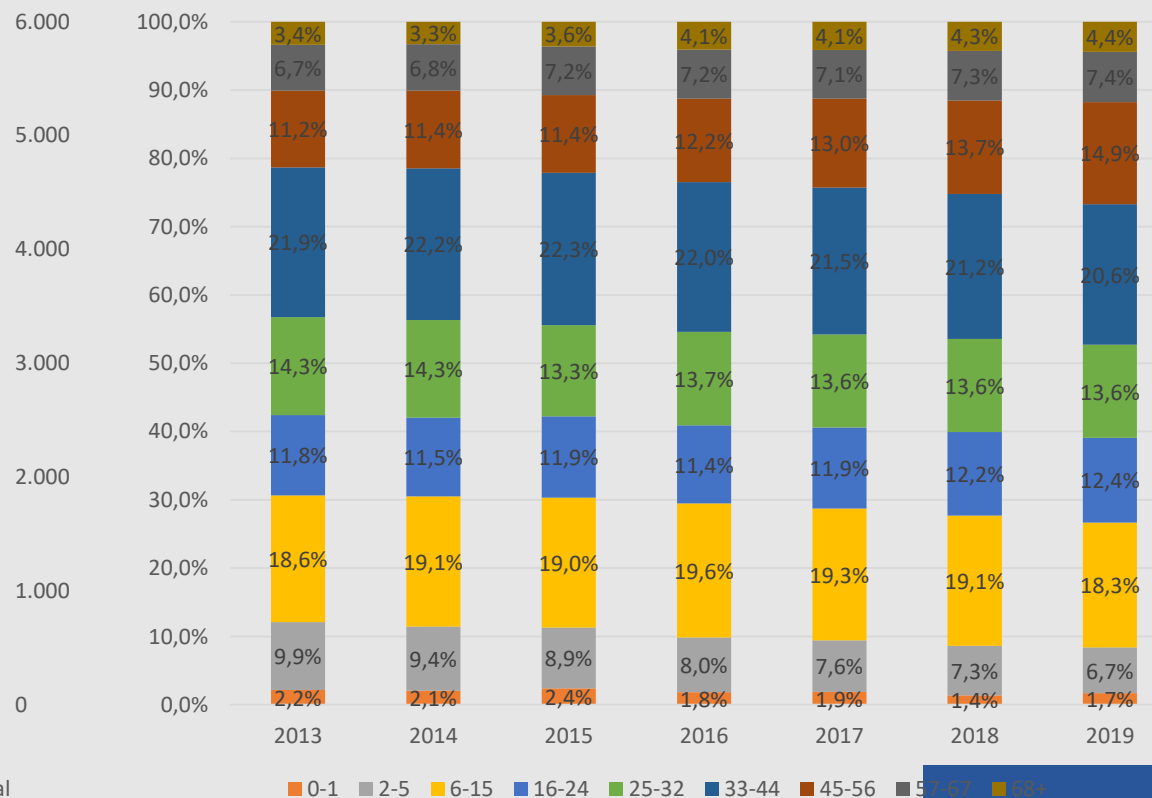

Hraunvallaskóli og Skarðshlíð