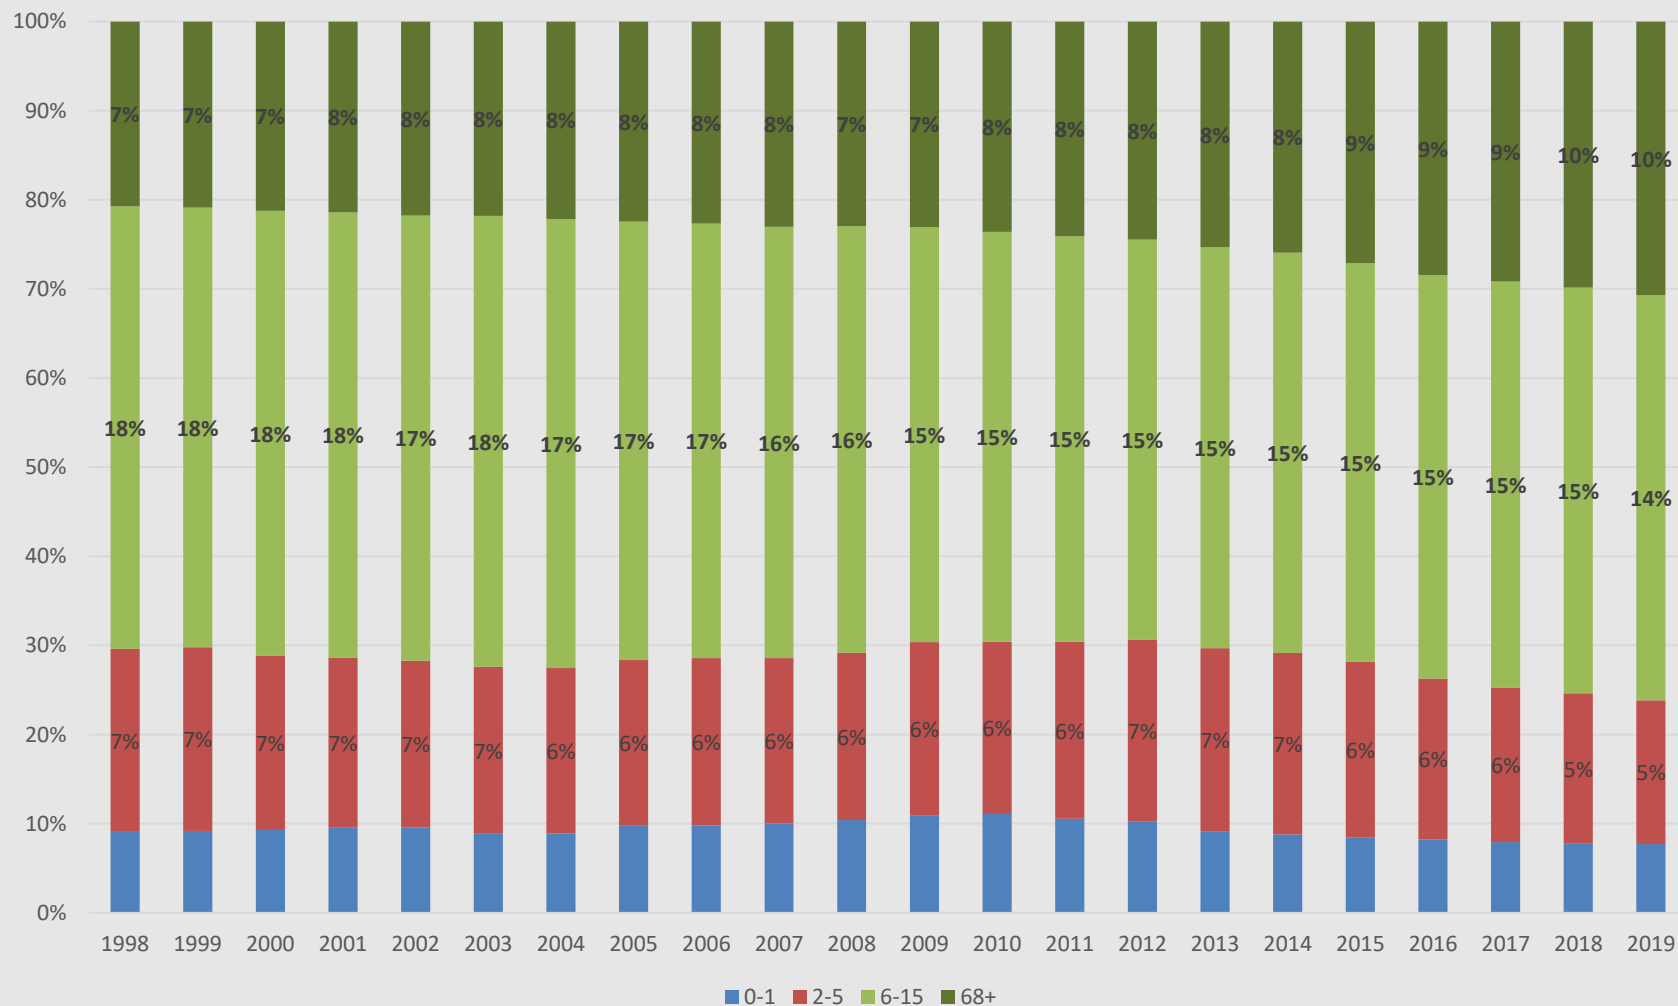

HAFNARFJARÐARBÆR

Íbúa og nemendapróun grunnskólahverfa

Fræðslu- og frístundasvið

Guðmundur Sverrisson
Rekstrarstjóri

HAFNARFJÖRÐUR

Íbúapróun 1998 – 2019 1. janúar

Íbúapróun 1998 – 2019 1. janúar. Nokkrir aldurshópar

Íbúapróun 1998 – 2019 1. janúar. Nokkrir aldurshópar

HAFNARFJARÐARBÆR

Aldursdreifing 1998 og 2018

Fjöldi í árgangi mars 2019

Hafnarfjörður – Fjöldi íbúa og hlutfall

Skólahverfi – Fjöldi íbúa og hlutfall

Lækjarskóli

Lækjarskóli - Fjöldi íbúa

Lækjarskóli - Hlutfall íbúa á skólaaldri

Öldutúnsskóli

Öldutúnsskóli - Fjöldi íbúa

Öldutúnsskóli - Hlutfall íbúa á skólaaldri

Víðistaðaskóli

Víðistaðaskóli - Fjöldi íbúa

Víðistaðaskóli - Hlutfall íbúa á skólaaldri