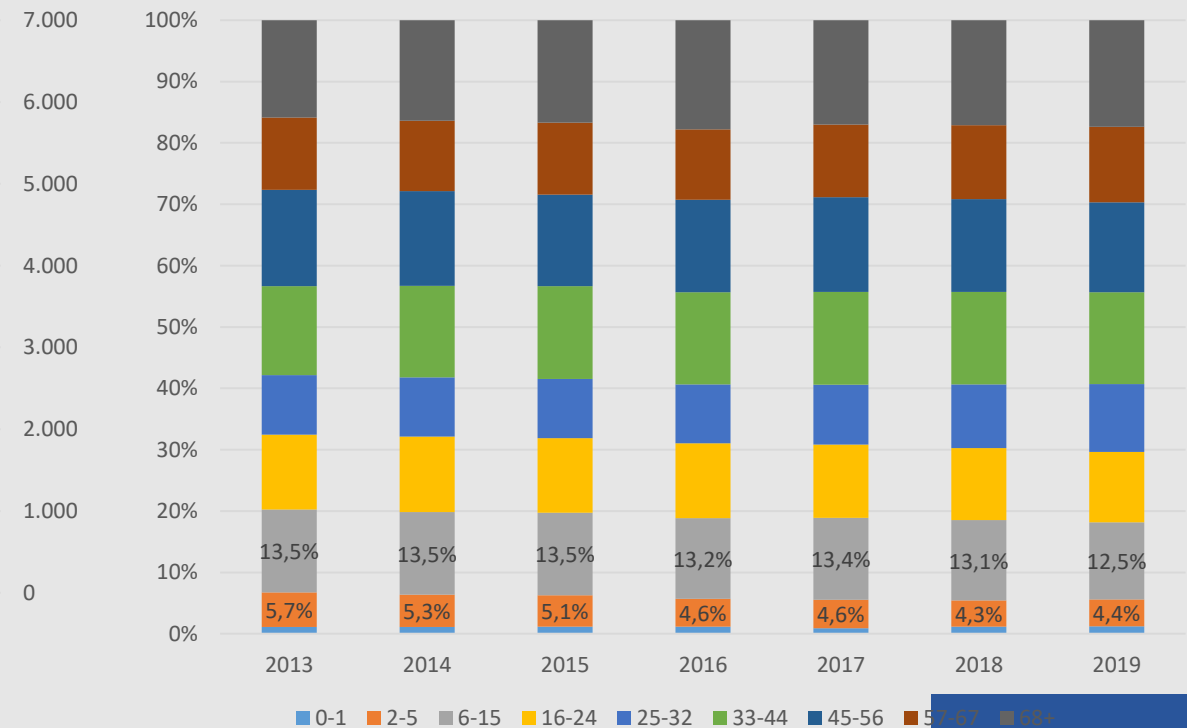

Íbúapróun 1998 – 2019 1. janúar. Nokkrir aldurshópar

HAFNARFJARÐARBÆR

Aldursdreifing 1998 og 2018

Fjöldi í árgangi mars 2019

Hafnarfjörður – Fjöldi íbúa og hlutfall

Skólahverfi – Fjöldi íbúa og hlutfall

Lækjarskóli

Lækjarskóli - Fjöldi íbúa

Lækjarskóli - Hlutfall íbúa á skólaaldri

Öldutúnsskóli

Öldutúnsskóli - Fjöldi íbúa

Öldutúnsskóli - Hlutfall íbúa á skólaaldri

Víðistaðaskóli

Víðistaðaskóli - Fjöldi íbúa

Víðistaðaskóli - Hlutfall íbúa á skólaaldri

Engidalur

Engidalsskóli - Fjöldi íbúa

Engidalsskóli - Hlutfall íbúa á skólaaldri

Víðistaðaskóli og Engidalur

Víðistaða+Engidalur - Fjöldi íbúa

Víðistaða+Engidalur - Hlutfall íbúa á skólaaldri

Setbergsskóli

Setbergsskóli - Fjöldi íbúa