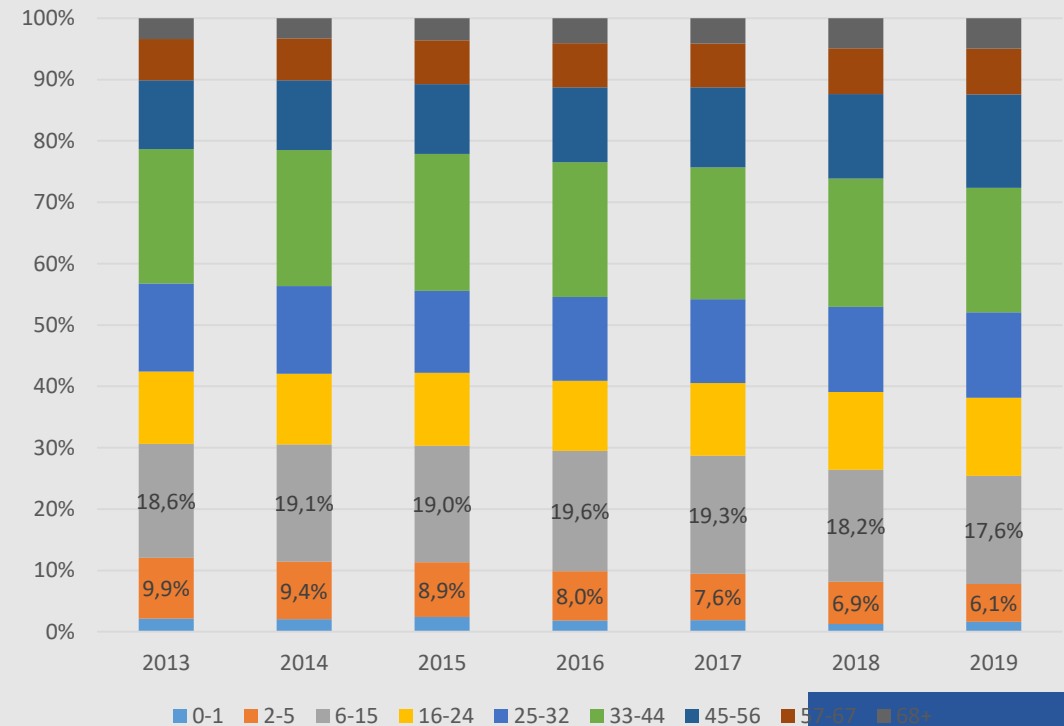

Engidalur

Engidalsskóli - Fjöldi íbúa

Engidalsskóli - Hlutfall íbúa á skólaaldri

Víðistaðaskóli og Engidalur

Víðistaða+Engidalur - Fjöldi íbúa

Víðistaða+Engidalur - Hlutfall íbúa á skólaaldri

Setbergsskóli

Setbergsskóli - Fjöldi íbúa

Setbergsskóli - Hlutfall íbúa á skólaaldri

Áslandsskóli

Áslandsskóli - Fjöldi íbúa

Áslandsskóli - Hlutfall íbúa á skólaaldri

Hvaleyrarskóli

Hvaleyrarskóli - Fjöldi íbúa

Hvaleyrarskóli - Hlutfall íbúa á skólaaldri

Hraunvallaskóli

Hraunvallaskóli - Fjöldi íbúa

Hraunvallaskóli - Hlutfall íbúa á skólaaldri

*Skarðshlíðarskóli kemur inn 2018

Skarðshlíðarskóli

Skarðshlíðarskóli - Fjöldi íbúa

Skarðshlíðarskóli - Hlutfall íbúa á skólaaldri