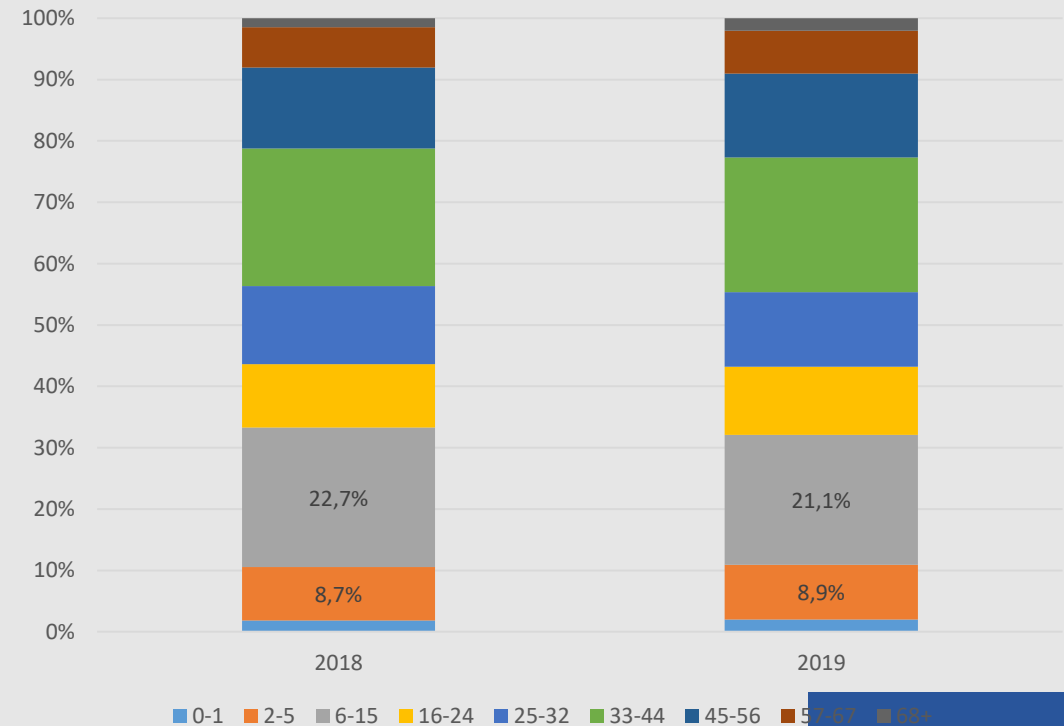

Setbergsskóli - Hlutfall íbúa á skólaaldri

Áslandsskóli

Áslandsskóli - Fjöldi íbúa

Áslandsskóli - Hlutfall íbúa á skólaaldri

Hvaleyrarskóli

Hvaleyrarskóli - Fjöldi íbúa

Hvaleyrarskóli - Hlutfall íbúa á skólaaldri

Hraunvallaskóli

Hraunvallaskóli - Fjöldi íbúa

Hraunvallaskóli - Hlutfall íbúa á skólaaldri

*Skarðshlíðarskóli kemur inn 2018

Skarðshlíðarskóli

Skarðshlíðarskóli - Fjöldi íbúa

Skarðshlíðarskóli - Hlutfall íbúa á skólaaldri