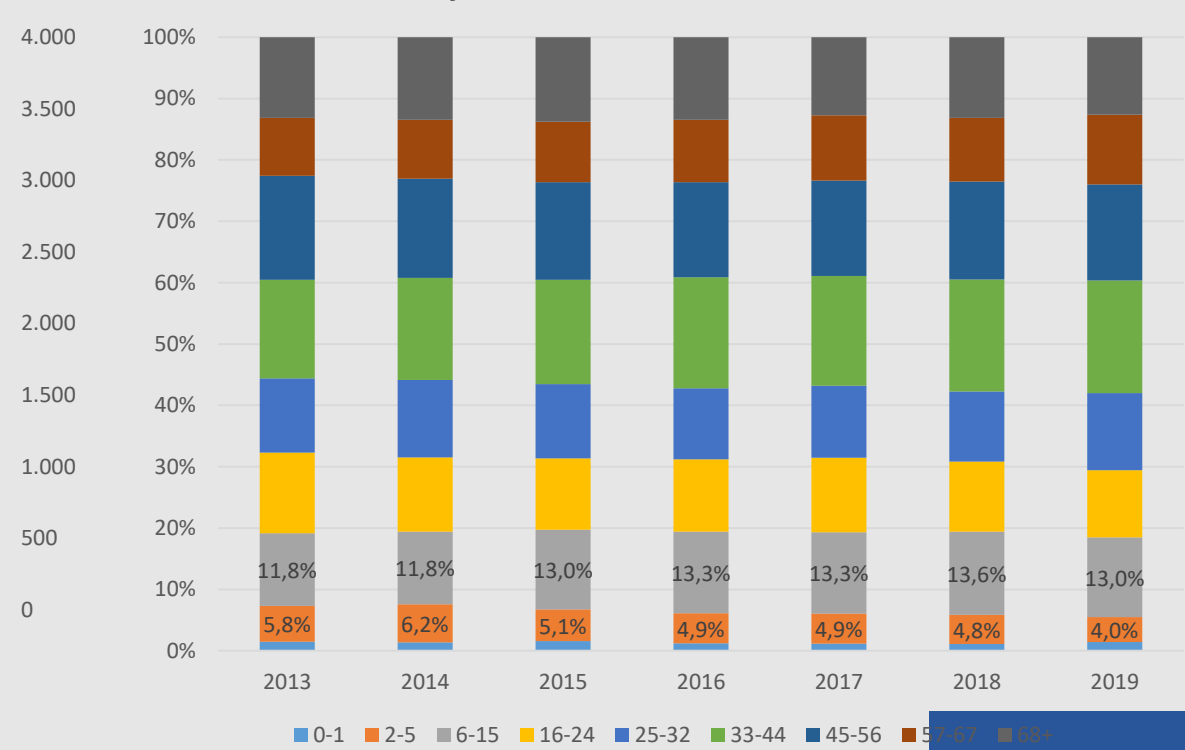

Íbúapróun 1998 – 2019 1. janúar. Nokkrir aldurshópar

HAFNARFJARÐARBÆR

Aldursdreifing 1998 og 2018

Fjöldi í árgangi mars 2019

Hafnarfjörður – Fjöldi íbúa og hlutfall

Skólahverfi – Fjöldi íbúa og hlutfall

Lækjarskóli

Lækjarskóli - Fjöldi íbúa

Lækjarskóli - Hlutfall íbúa á skólaaldri

Öldutúnsskóli

Öldutúnsskóli - Fjöldi íbúa

Öldutúnsskóli - Hlutfall íbúa á skólaaldri

Víðistaðaskóli

Víðistaðaskóli - Fjöldi íbúa

Víðistaðaskóli - Hlutfall íbúa á skólaaldri