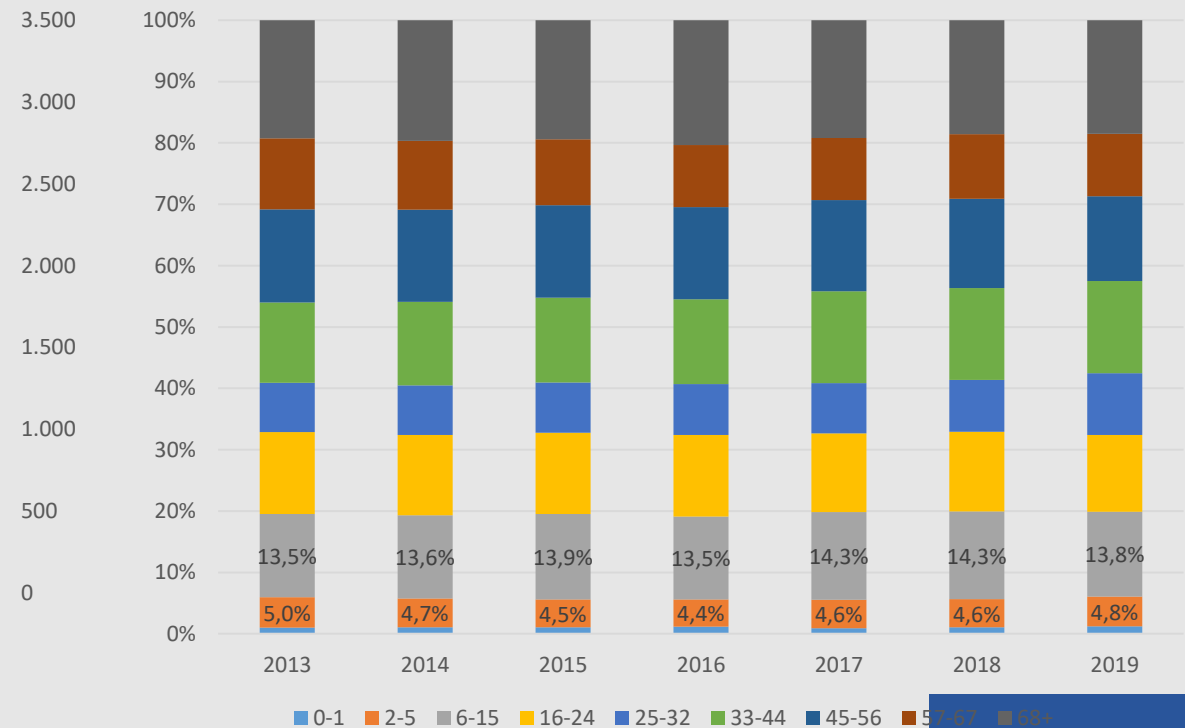

Engidalsskóli - Hlutfall íbúa á skólaaldri