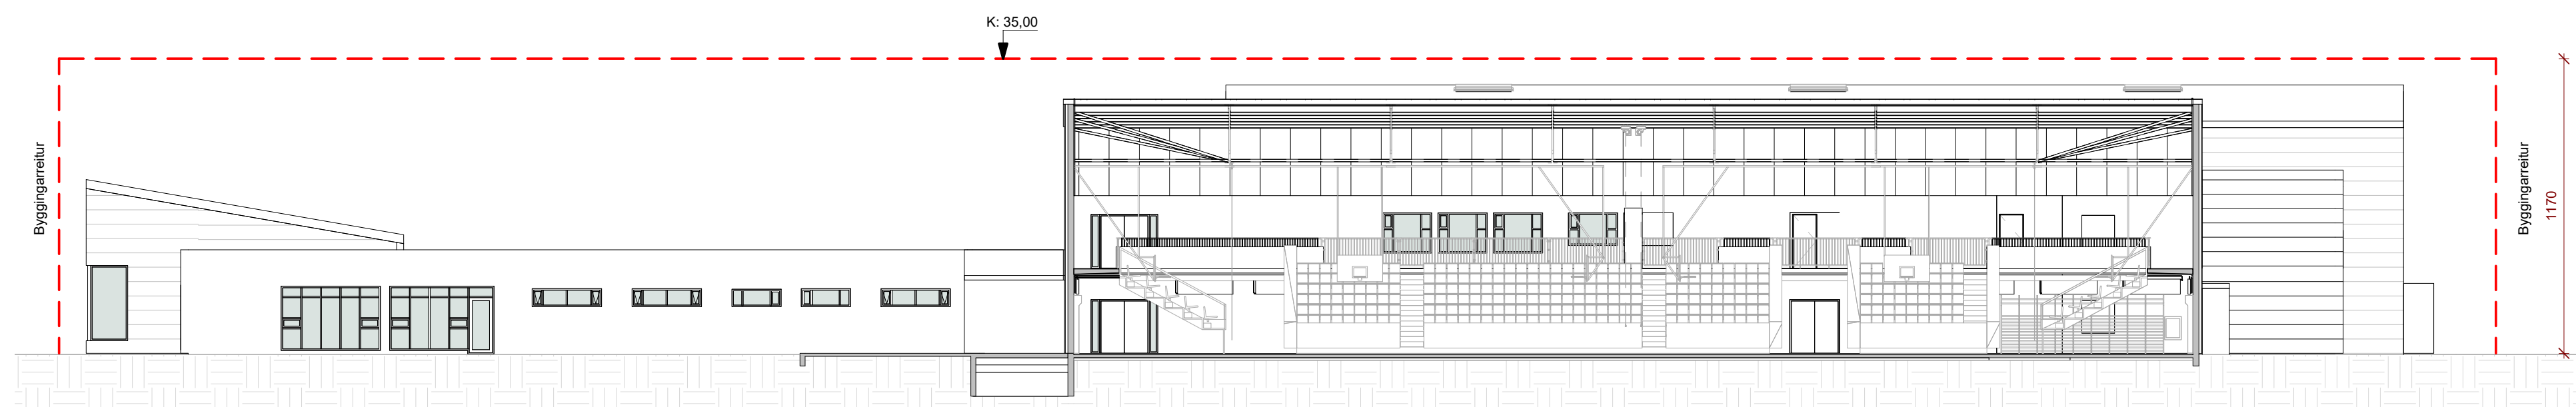

Skilmálateikning - þversnið
1 : 200