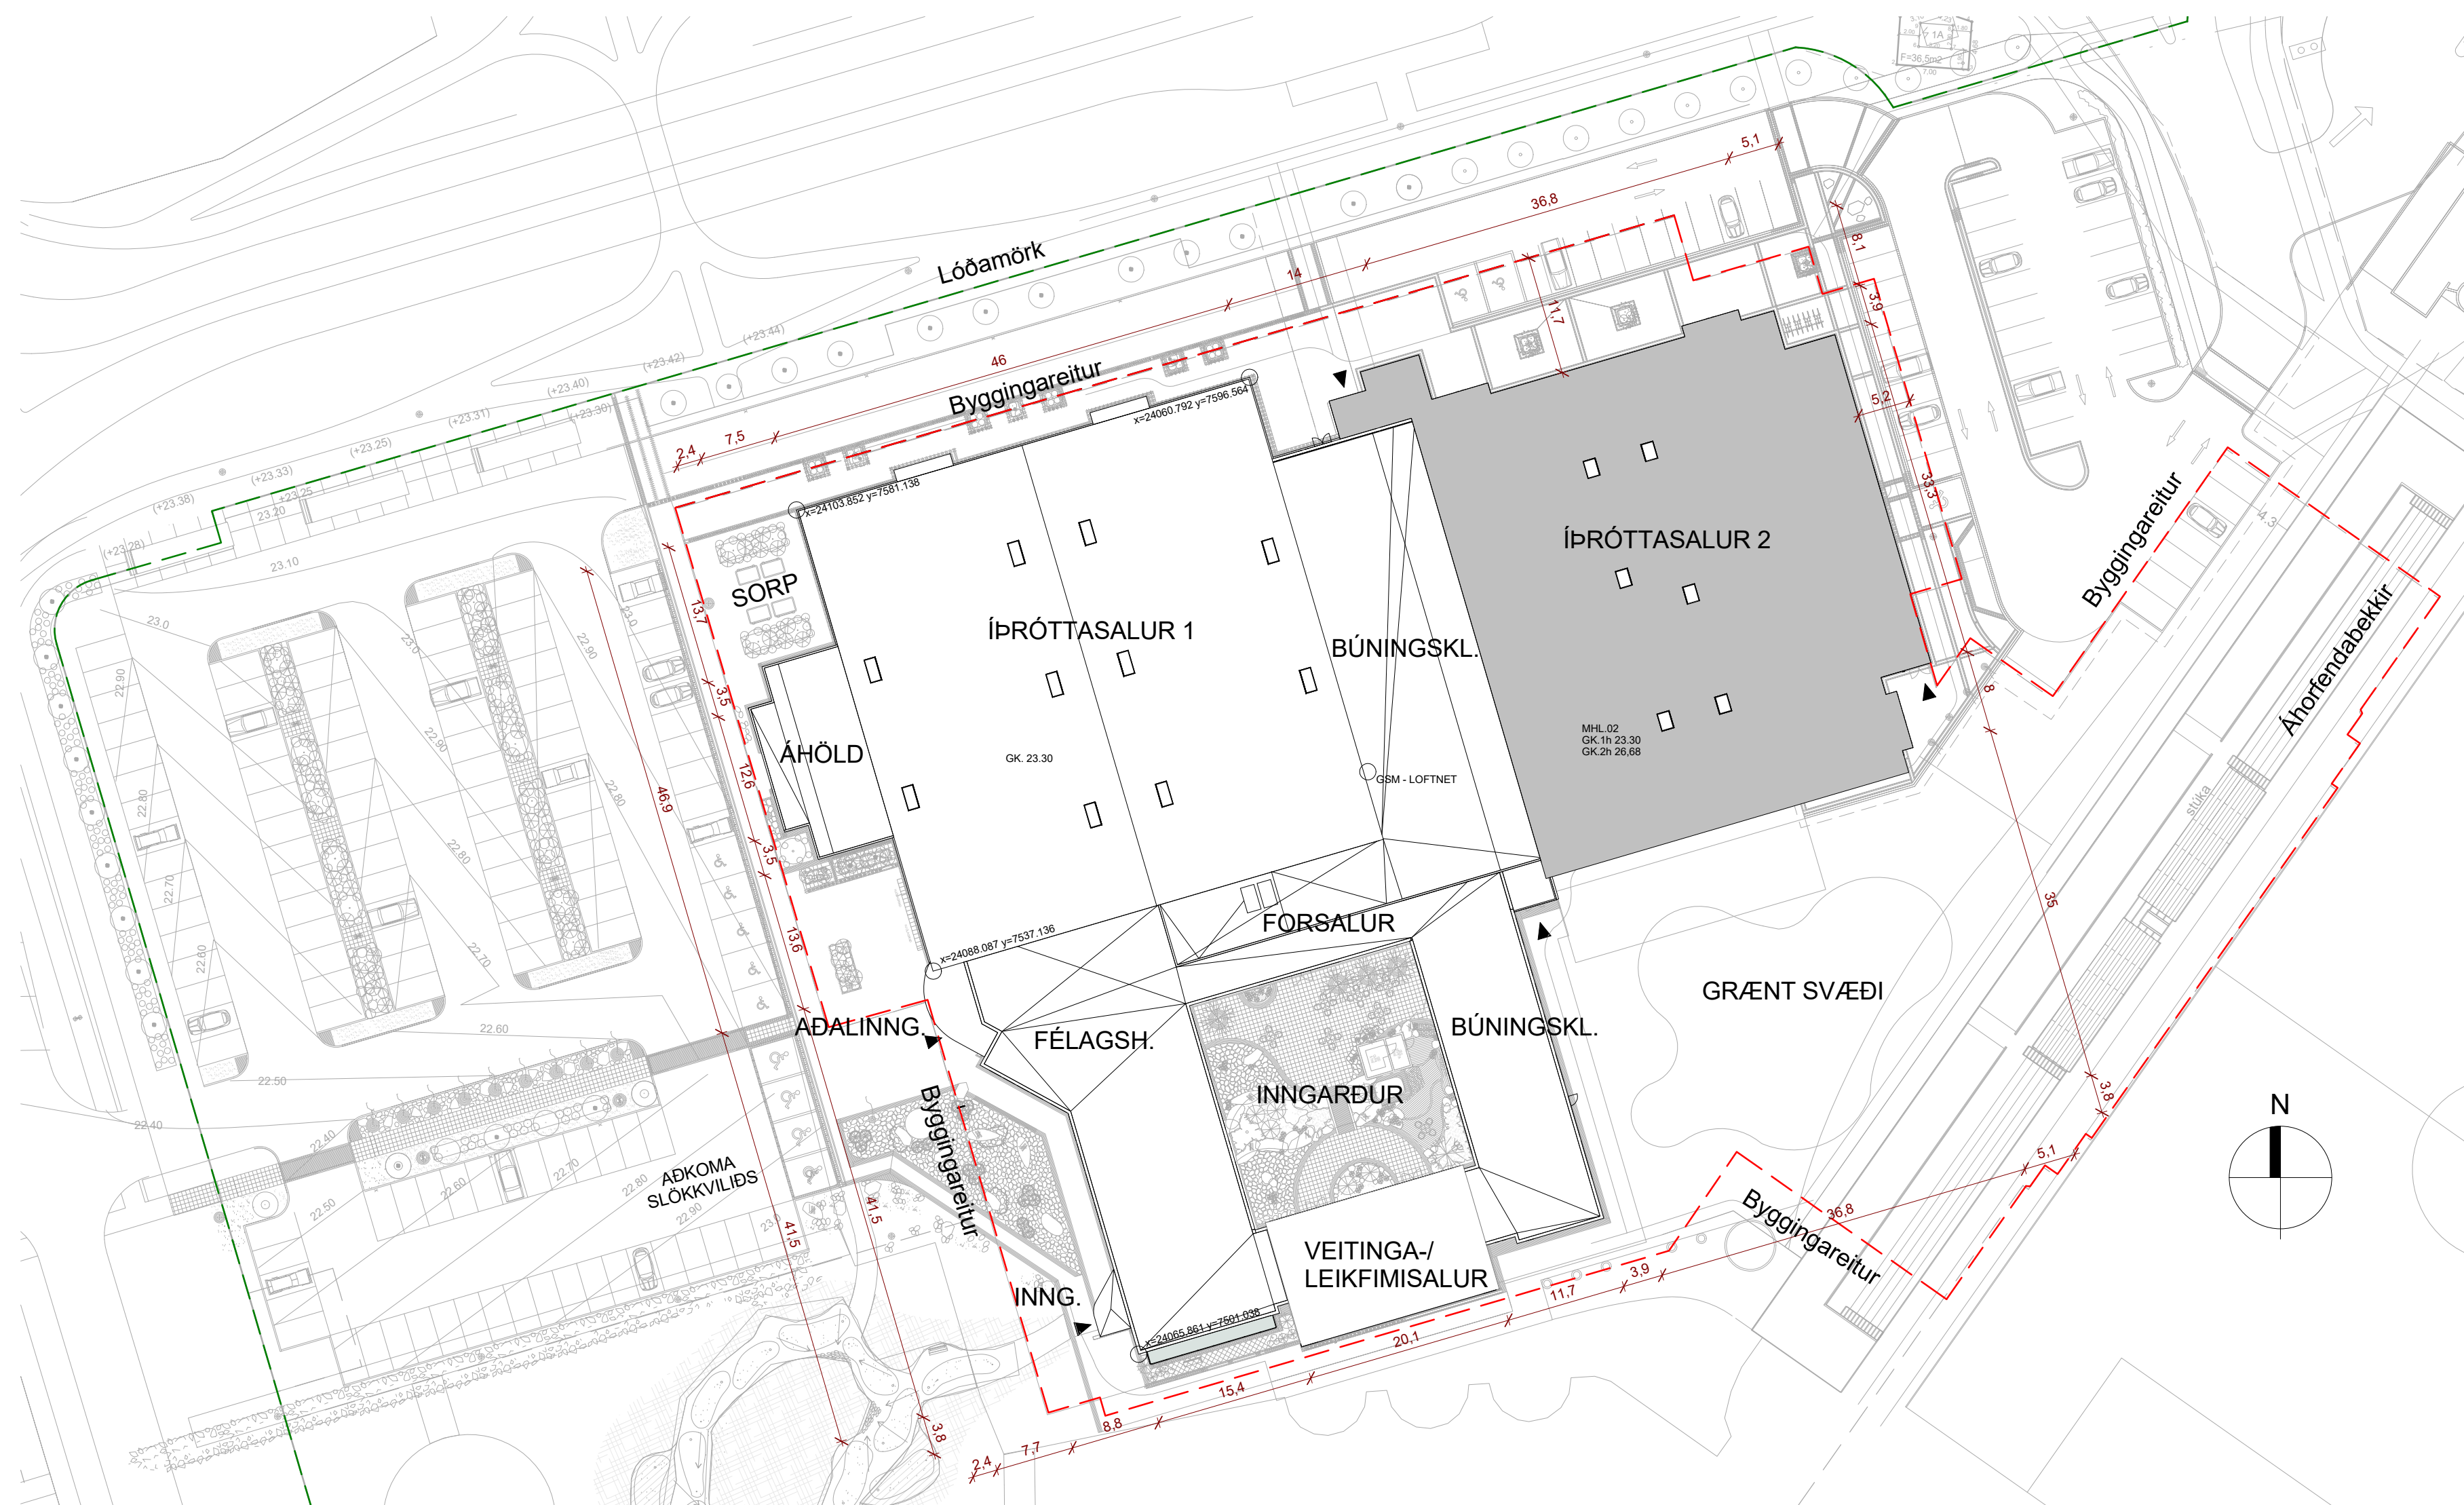

Skilmálateikning - grunnmynd
1 : 500