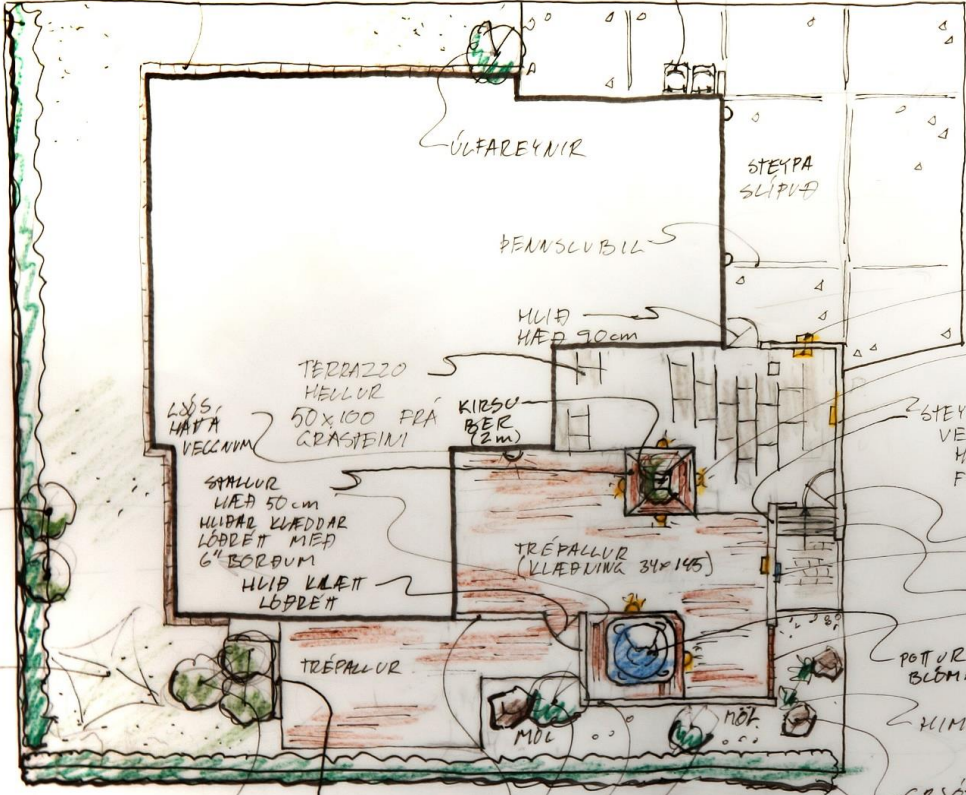

GWAMISPILL 88 STK

HELLUR
1 RÖP

SORPTUNNUR
FESTAR VIÐ VEGG
MEÐ KLUMMUM

2 VEGGUSÓS - Í CA 1,7m HÆÐ
ÚTSTÆÐ - LÆSA NIÐUR

2 LAG INNFELD LÖS

2 STEYPTUR
VEGGUR
HÆÐ 1,9 UPPI
FYRIR STÉTT

KLÍÐ HÆÐ 90cm
UPPLÖST HÚSAÚMÉR
TRÖPPUR ÚR VÍV, TRÍPPURBEINI

GIRÞING KLÆDD
MEÐ 22x145
LÖÐRETT-KLÆTT

HIMALAJAEINIR 2 STK

GRSÓT

GWAMISPILL 96 STK

KOPARREYRIR

LASMÍRREYRIR

STEYPTUR VEGGUR
HÆÐ 1,8 m

REYNIÞIBUR
3 STK

GRUNNMÝND
KVARDI 1:100

FAGURSTRENA
2 STK

SÁMILLUR

SÁMILLUR
HÆÐ 50cm
HÚÐAR KLÆDDAR
LÖÐRETT MEÐ
6" BORÐUM
HÚÐ KLÆTT
LÖÐRETT

TERRAZZO
HELLUR
50x100 FRÁ
GRASSTEINI

KIRSU
ÞEYR
(2m)

TRÉPALLUR
(KLÆÐING 34x145)

TRÉPALLUR