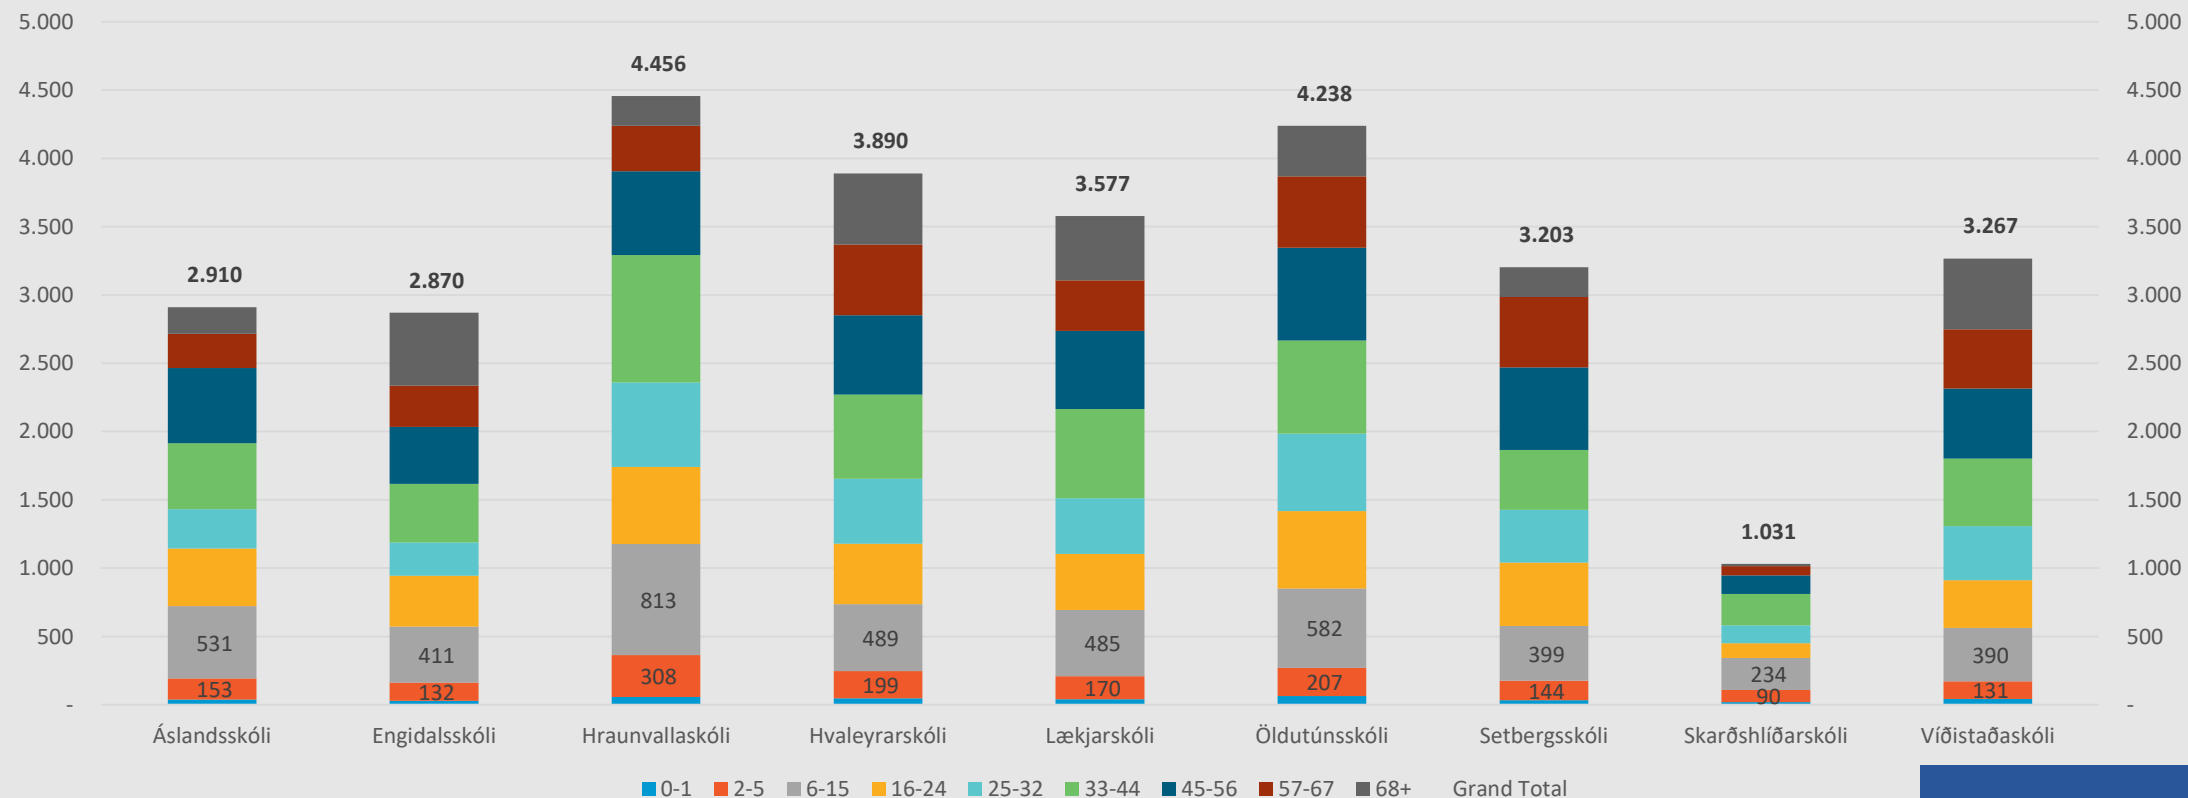

Leikskólapláss í skólahverfum og Suðurbæ

Guðmundur Sverrisson – september 2018

Staðan haust 2018

- Þetta er fjöldi í hverju hverfi skv. þjóðskrá í febrúar 2018.
- Fjöldi barna 2017 eru börn fædd janúar til maí
- Ekki er gert ráð fyrir forgangsbörnum því eru laus pláss ekki 18.
- Plássum fækkar vegna nýrrar rýmisáætlun úr 1.769 í 1.701 í haust.

Fjöldi í árgang á skólaaldri

- Börnum í hverjum árgangi fækkar
- Síðasti „stóri“ árgangurinn fer í grunnskóla í haust

Fjöldi á aldersbil 2013 - 2018 – Hfj.

- Á tímabilinu hefur íbúum fjölgað um 10%
- Íbúum eldri en 67 ára hefur fjölgað um 27%
- Íbúum á aldersbilinu 57-67 um 21%
- Íbúum á grunnskólaaldri hefur fjölgað um 9%
- Íbúum á aldrinum 2-5 ára hefur fækkað um 15%

Hlutfall aldursbil 2013-2018

Samtals - Hlutfall íbúa á skólaaldri

Fjöldi á aldursbil á skólahverfi – janúar 2018

Hlutfall íbúa á aldursbilum janúar 2018

Öldutún – Fjöldi íbúa á aldursbilum

Öldutún – Hlutfall á aldursbilum