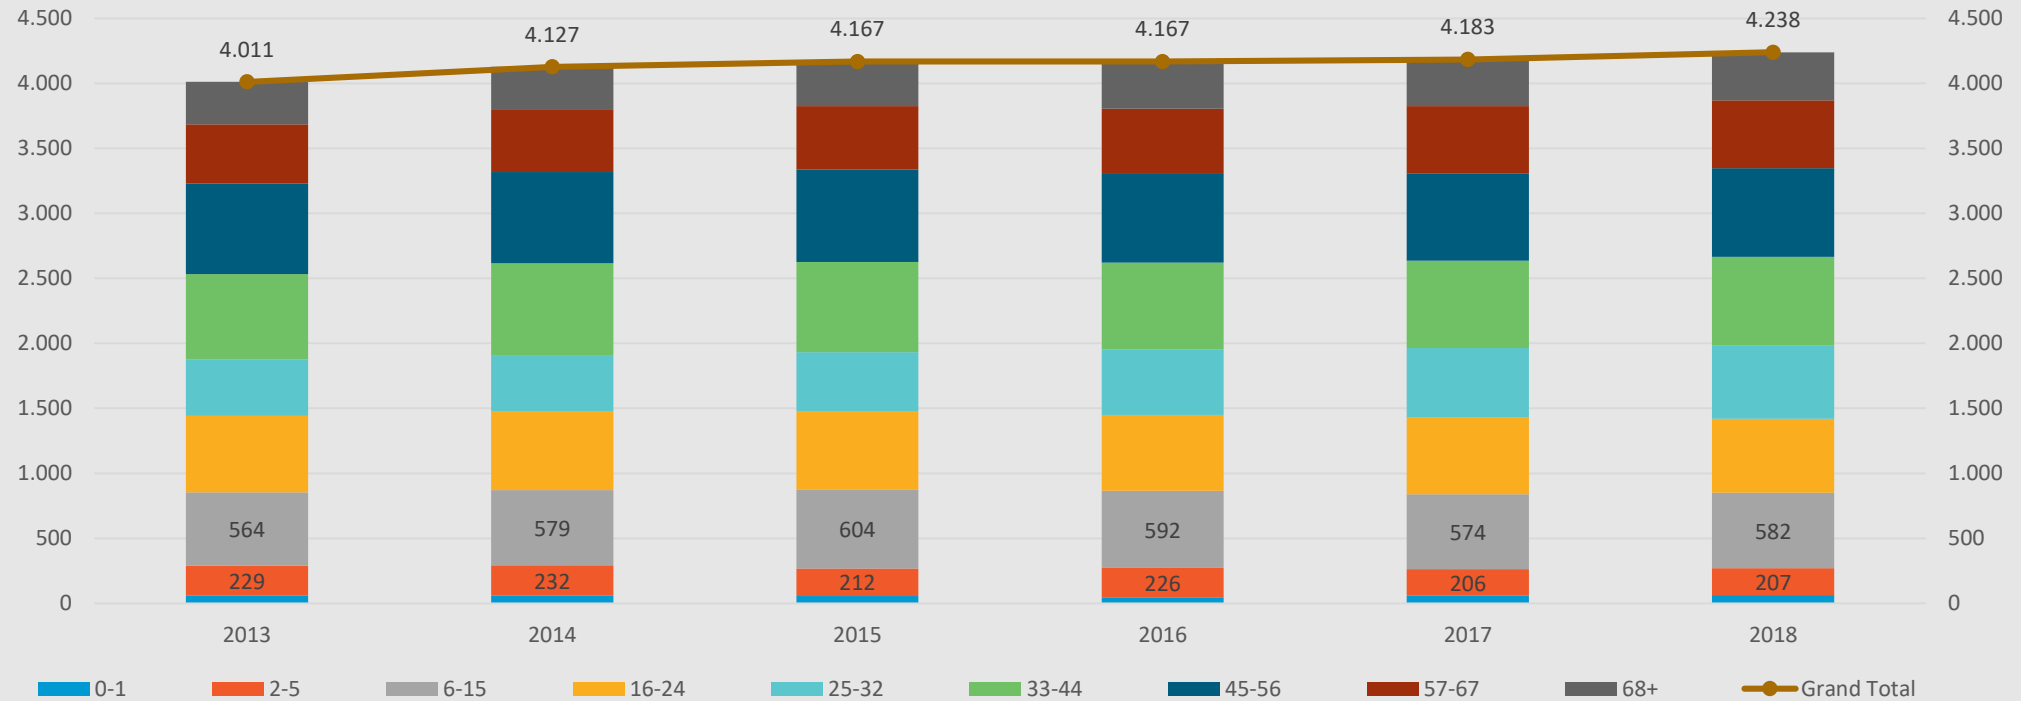

Leikskólapláss í skólahverfum og Suðurbæ

Guðmundur Sverrisson – september 2018

Staðan haust 2018

- Þetta er fjöldi í hverju hverfi skv. þjóðskrá í febrúar 2018.
- Fjöldi barna 2017 eru börn fædd janúar til maí
- Ekki er gert ráð fyrir forgangsbörnum því eru laus pláss ekki 18.
- Plássum fækkar vegna nýrrar rýmisáætlun úr 1.769 í 1.701 í haust.

Fjöldi í árgang á skólaaldri

- Börnum í hverjum árgangi fækkar
- Síðasti „stóri“ árgangurinn fer í grunnskóla í haust

Fjöldi á aldersbil 2013 - 2018 – Hfj.

- Á tímabilinu hefur íbúum fjölgað um 10%
- Íbúum eldri en 67 ára hefur fjölgað um 27%
- Íbúum á aldersbilinu 57-67 um 21%
- Íbúum á grunnskólaaldri hefur fjölgað um 9%
- Íbúum á aldrinum 2-5 ára hefur fækkað um 15%

Hlutfall aldursbil 2013-2018

Samtals - Hlutfall íbúa á skólaaldri

Fjöldi á aldursbil á skólahverfi – janúar 2018

Hlutfall íbúa á aldursbilum janúar 2018

Öldutún – Fjöldi íbúa á aldursbilum

Öldutún – Hlutfall á aldursbilum

Öldutúnsskóli - Hlutfall íbúa á skólaaldri

Ásland – Fjöldi íbúa

Ásland – Fjöldi á aldursbilum

Hraunvallaskóli – Fjöldi íbúa á aldursbilum

Hraunvallaskóli – Hlutfall íbúa

Skarðshlíð – Fjöldi íbúa og hlutfall á aldersbilum