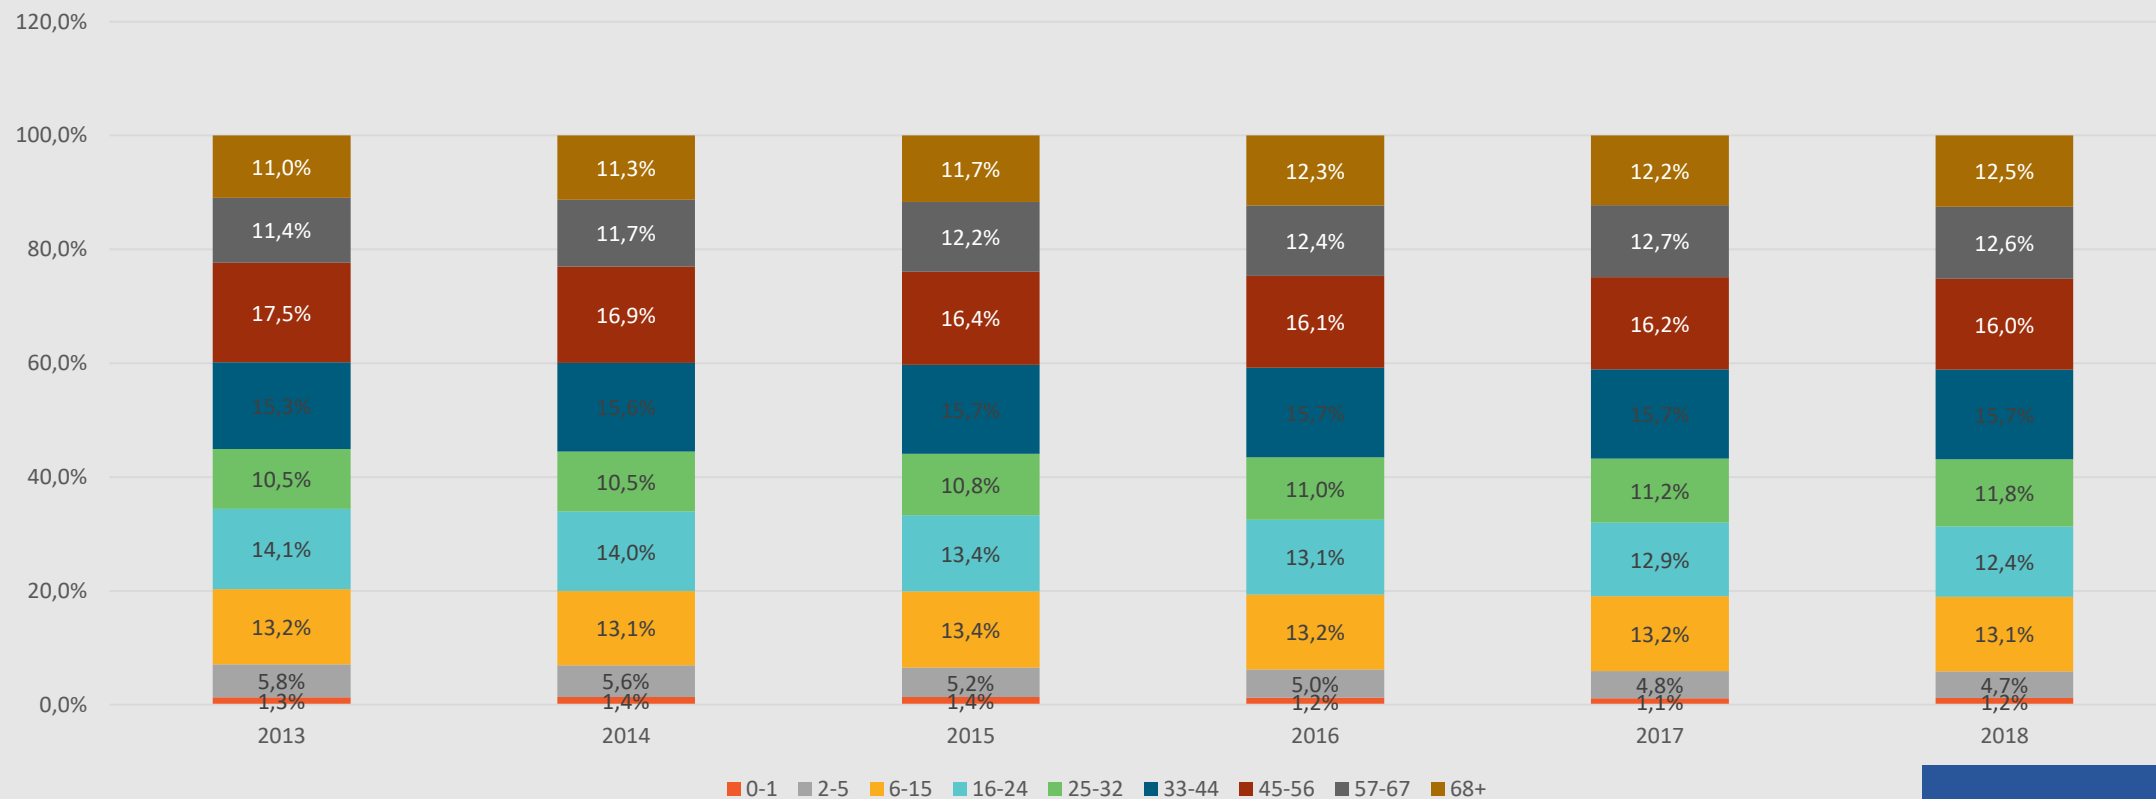

Setbergsskóli – Hlutfall á aldursbil

Hvaleyrarskóli – Fjöldi íbúa

Hvaleyrarskóli - Fjöldi íbúa

Hvaleyrarskóli – hlutfall á aldursbil

Hvaleyrarskóli - Hlutfall íbúa á skólaaldri

„Gömlu hverfin“ – Fjöldi á aldursbil

HAFNARFJARÐARBÆR

„Gömlu hverfin“ – Hlutfall á aldursbil

HAFNARFJARÐARBÆR

Ásland+Vellir+Skarðshlíð – Fjöldi á aldursbil

Ásland+Vellir+Skarðshlið – Hlutfall á aldursbil