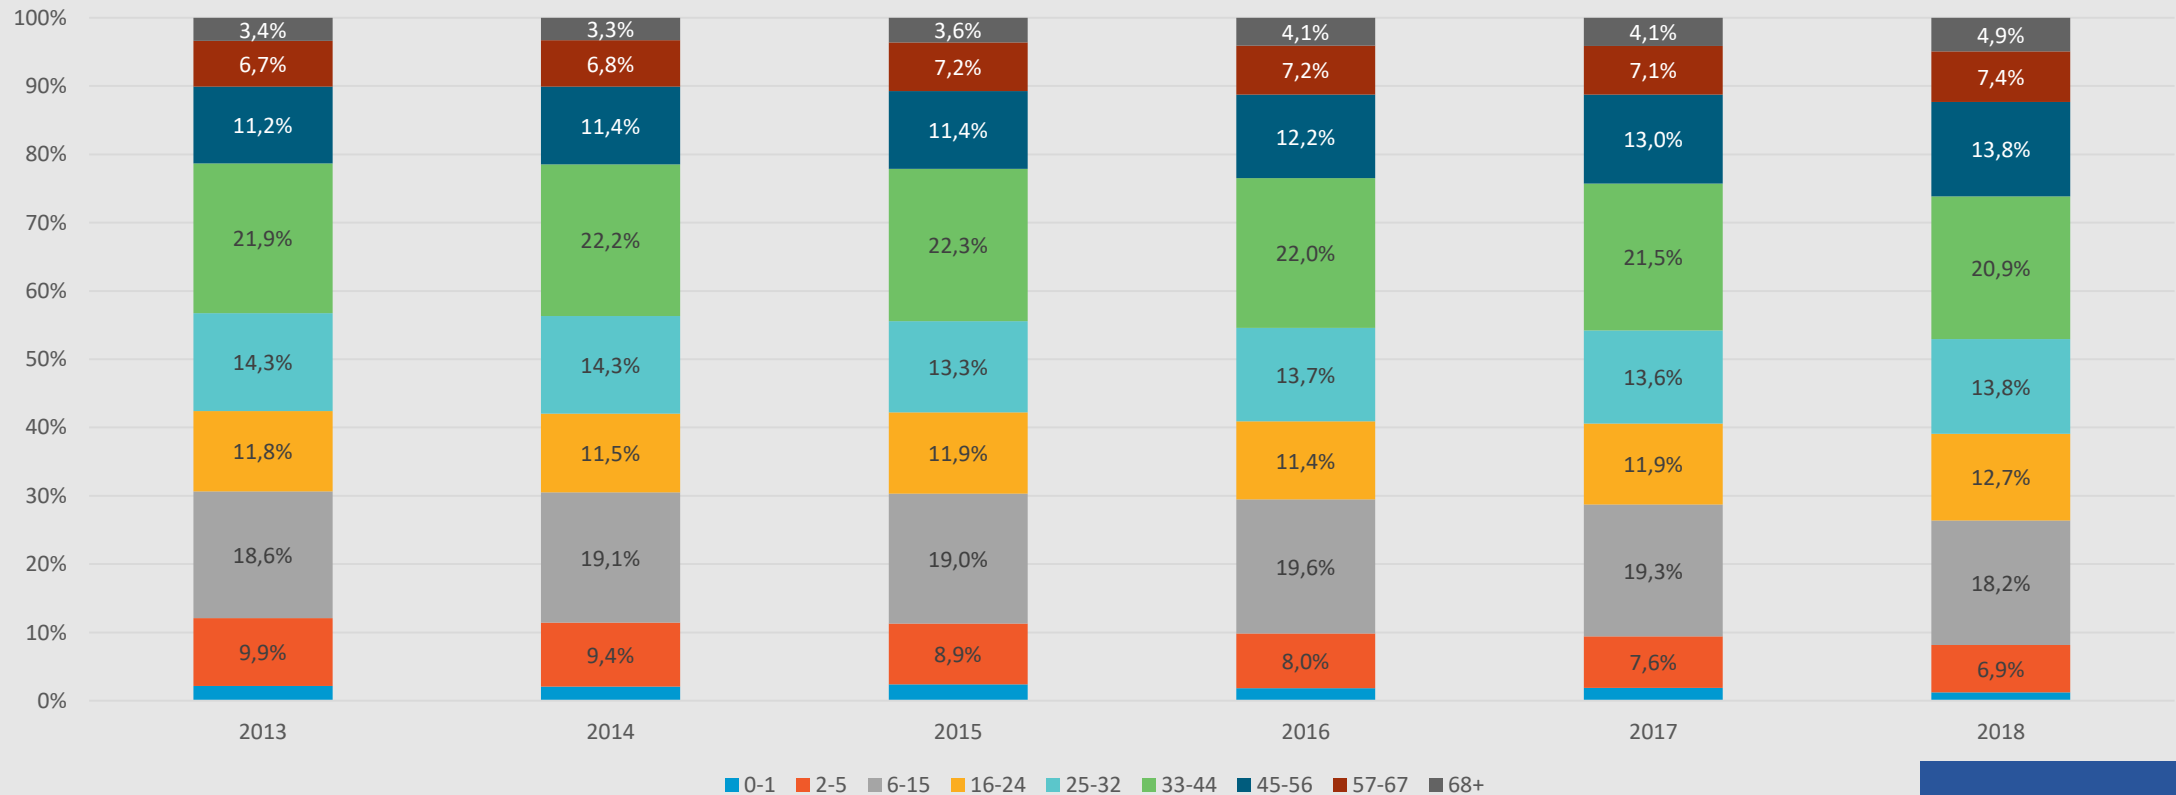

Fjöldi í árgang á skólaaldri

- Börnum í hverjum árgangi fækkar
- Síðasti „stóri“ árgangurinn fer í grunnskóla í haust

Fjöldi á aldersbil 2013 - 2018 – Hfj.

- Á tímabilinu hefur íbúum fjölgað um 10%
- Íbúum eldri en 67 ára hefur fjölgað um 27%
- Íbúum á aldersbilinu 57-67 um 21%
- Íbúum á grunnskólaaldri hefur fjölgað um 9%
- Íbúum á aldrinum 2-5 ára hefur fækkað um 15%

Hlutfall aldursbil 2013-2018

Samtals - Hlutfall íbúa á skólaaldri

Fjöldi á aldursbil á skólahverfi – janúar 2018

Hlutfall íbúa á aldursbilum janúar 2018

Öldutún – Fjöldi íbúa á aldursbilum

Öldutún – Hlutfall á aldursbilum

Öldutúnsskóli - Hlutfall íbúa á skólaaldri

Ásland – Fjöldi íbúa

Ásland – Fjöldi á aldursbilum

Hraunvallaskóli – Fjöldi íbúa á aldursbilum

Hraunvallaskóli – Hlutfall íbúa

Skarðshlíð – Fjöldi íbúa og hlutfall á aldersbilum