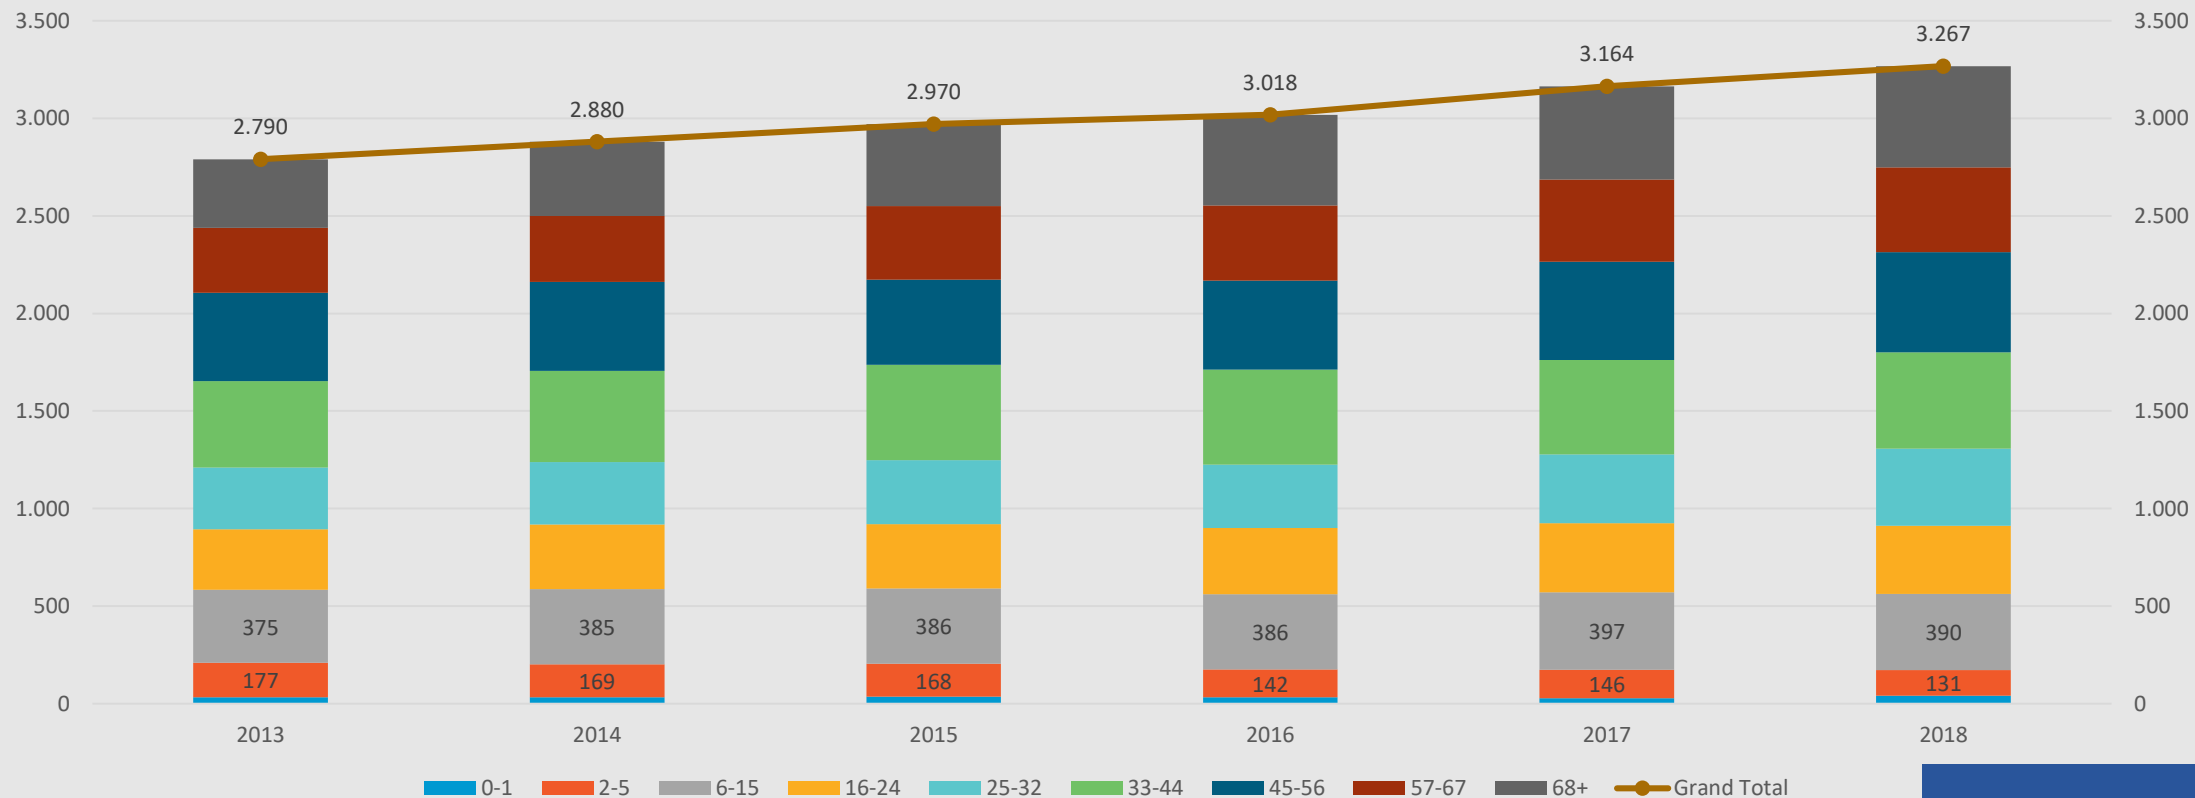

Leikskólapláss í skólahverfum og Suðurbæ

Guðmundur Sverrisson – september 2018

Staðan haust 2018

- Þetta er fjöldi í hverju hverfi skv. þjóðskrá í febrúar 2018.
- Fjöldi barna 2017 eru börn fædd janúar til maí
- Ekki er gert ráð fyrir forgangsbörnum því eru laus pláss ekki 18.
- Plássum fækkar vegna nýrrar rýmisáætlun úr 1.769 í 1.701 í haust.

Fjöldi í árgang á skólaaldri

- Börnum í hverjum árgangi fækkar
- Síðasti „stóri“ árgangurinn fer í grunnskóla í haust

Fjöldi á aldersbil 2013 - 2018 – Hfj.

- Á tímabilinu hefur íbúum fjölgað um 10%
- Íbúum eldri en 67 ára hefur fjölgað um 27%
- Íbúum á aldersbilinu 57-67 um 21%
- Íbúum á grunnskólaaldri hefur fjölgað um 9%
- Íbúum á aldrinum 2-5 ára hefur fækkað um 15%

Hraunvalla + Skarðshlíðarskóli

Hraunvalla + Skarðshlíð

HAFNARFJARÐARBÆR

Lækjarskóli – Fjöldi íbúa

Lækjarskóli - Hlutfall

Lækjarskóli - Hlutfall íbúa á skólaaldri

Víðistaðaskóli án Engidals – fjöldi íbúa

Víðstaðaskóli án Engidals – Hlutfall á aldursbil

Víðstaðaskóli - Hlutfall íbúa á skólaaldri

Engidalur – fjöldi íbúa

Engidalur – Hlutfall á aldursbil

Víðstaðaskóli/Engidalur – fjöldi íbúa

Víðistaðaskóli/Engidalur – Hlutfall á aldursbil

Setbergsskóli – Fjöldi íbúa