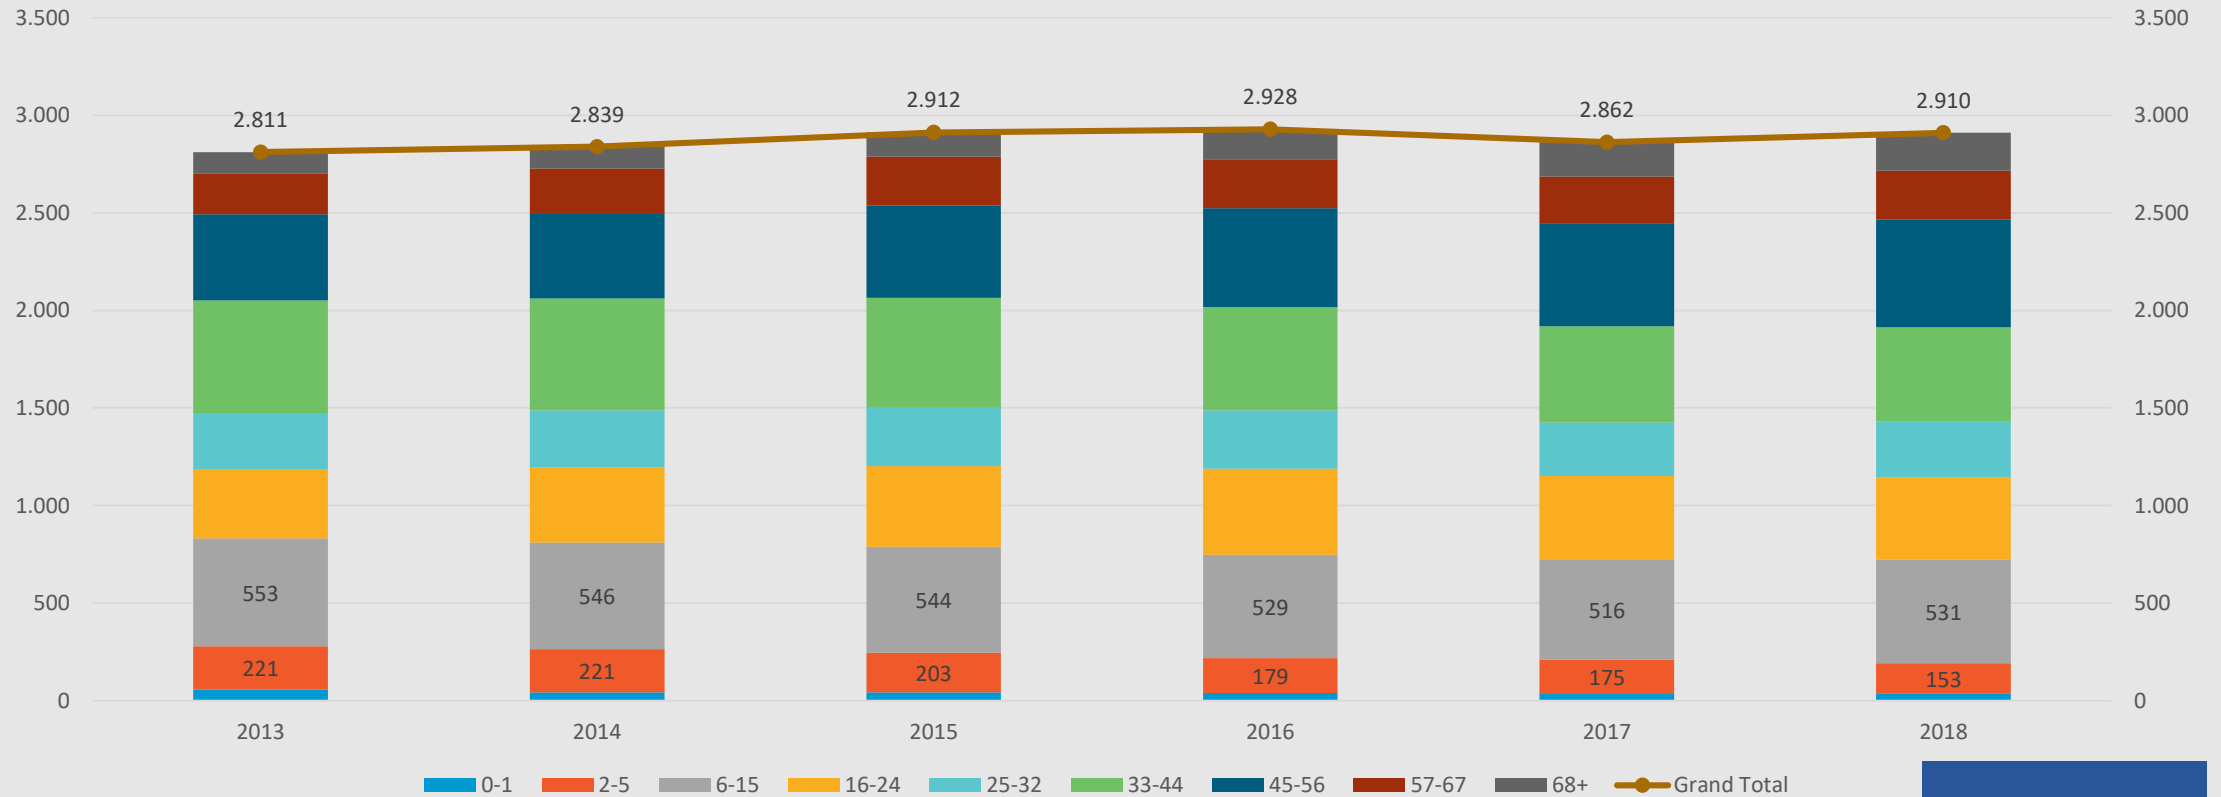

Leikskólapláss í skólahverfum og Suðurbæ

Guðmundur Sverrisson – september 2018

Staðan haust 2018

- Þetta er fjöldi í hverju hverfi skv. þjóðskrá í febrúar 2018.
- Fjöldi barna 2017 eru börn fædd janúar til maí
- Ekki er gert ráð fyrir forgangsbörnum því eru laus pláss ekki 18.
- Plássum fækkar vegna nýrrar rýmisáætlun úr 1.769 í 1.701 í haust.

Fjöldi í árgang á skólaaldri

- Börnum í hverjum árgangi fækkar
- Síðasti „stóri“ árgangurinn fer í grunnskóla í haust

Fjöldi á aldersbil 2013 - 2018 – Hfj.

- Á tímabilinu hefur íbúum fjölgað um 10%
- Íbúum eldri en 67 ára hefur fjölgað um 27%
- Íbúum á aldersbilinu 57-67 um 21%
- Íbúum á grunnskólaaldri hefur fjölgað um 9%
- Íbúum á aldrinum 2-5 ára hefur fækkað um 15%

Hlutfall aldursbil 2013-2018

Samtals - Hlutfall íbúa á skólaaldri

Fjöldi á aldursbil á skólahverfi – janúar 2018

Hlutfall íbúa á aldursbilum janúar 2018

Öldutún – Fjöldi íbúa á aldursbilum

Öldutún – Hlutfall á aldursbilum

Öldutúnsskóli - Hlutfall íbúa á skólaaldri

Ásland – Fjöldi íbúa

Ásland – Fjöldi á aldursbilum

Hraunvallaskóli – Fjöldi íbúa á aldursbilum

Hraunvallaskóli – Hlutfall íbúa

Skarðshlíð – Fjöldi íbúa og hlutfall á aldersbilum