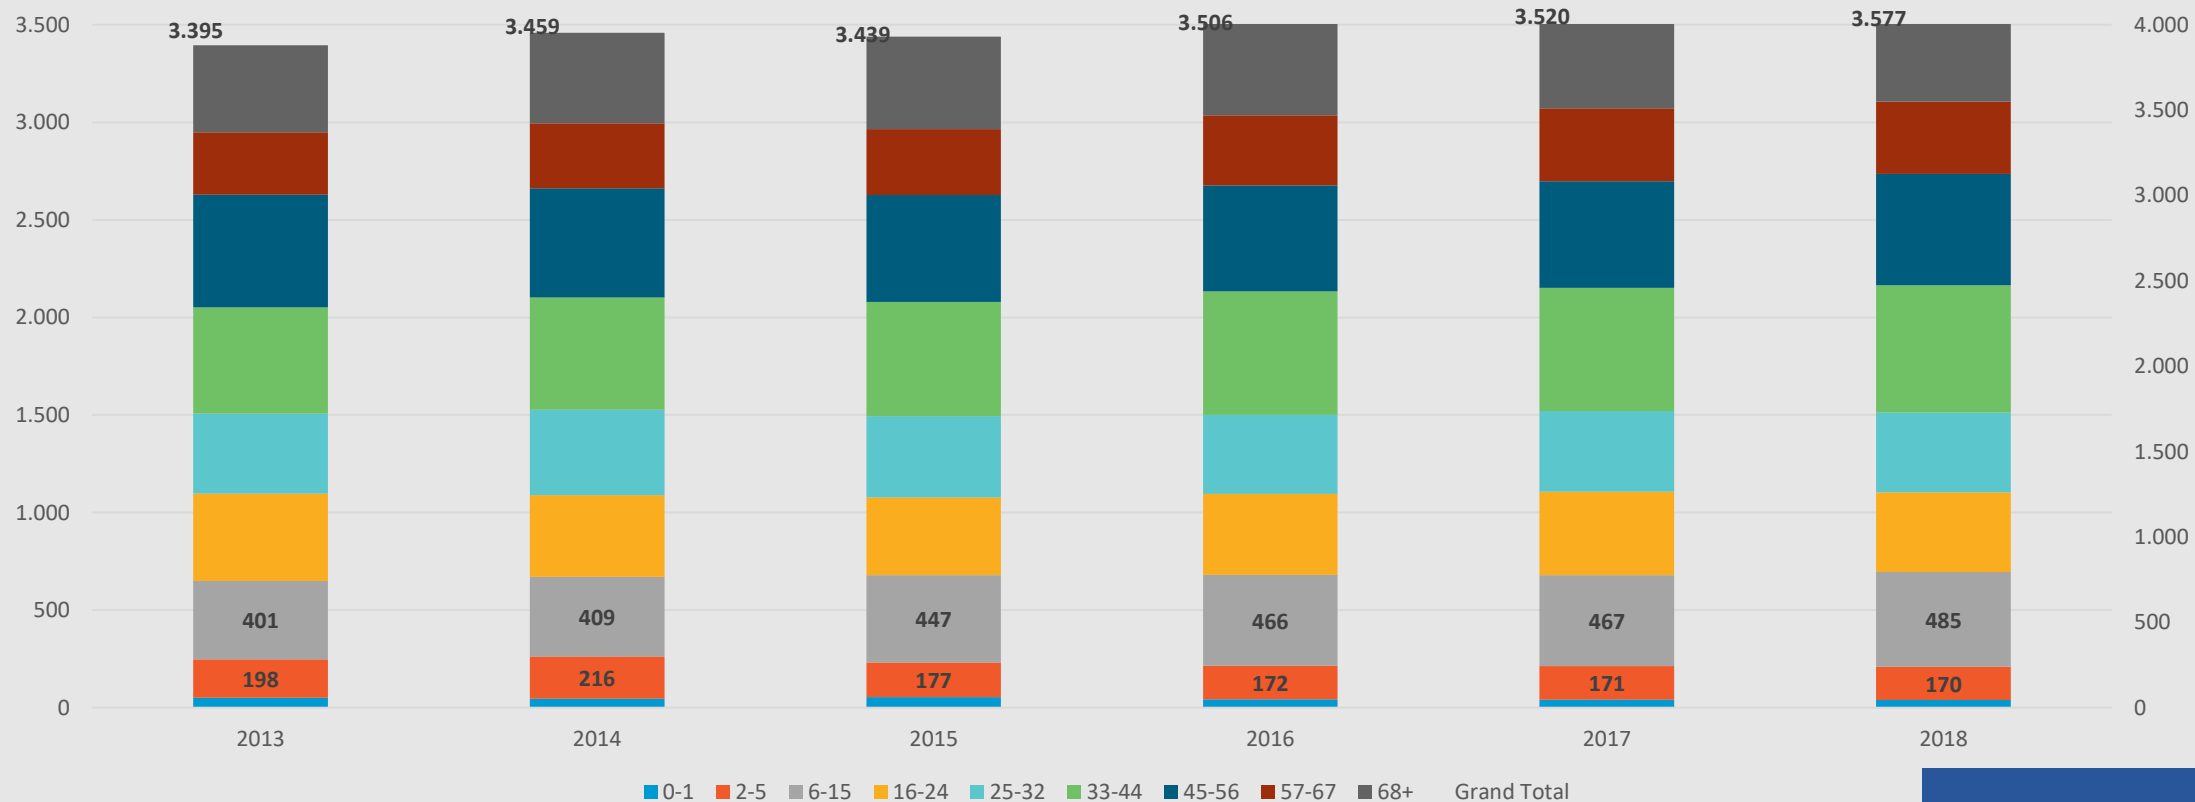

Fjöldi í árgang á skólaaldri

- Börnum í hverjum árgangi fækkar
- Síðasti „stóri“ árgangurinn fer í grunnskóla í haust

Fjöldi á aldersbil 2013 - 2018 – Hfj.

- Á tímabilinu hefur íbúum fjölgað um 10%
- Íbúum eldri en 67 ára hefur fjölgað um 27%
- Íbúum á aldersbilinu 57-67 um 21%
- Íbúum á grunnskólaaldri hefur fjölgað um 9%
- Íbúum á aldrinum 2-5 ára hefur fækkað um 15%

Hraunvalla + Skarðshlíðarskóli

Hraunvalla + Skarðshlíð

HAFNARFJARÐARBÆR

Lækjarskóli – Fjöldi íbúa

Lækjarskóli - Hlutfall

Lækjarskóli - Hlutfall íbúa á skólaaldri

Víðistaðaskóli án Engidals – fjöldi íbúa

Víðstaðaskóli án Engidals – Hlutfall á aldursbil

Víðstaðaskóli - Hlutfall íbúa á skólaaldri

Engidalur – fjöldi íbúa

Engidalur – Hlutfall á aldursbil

Víðstaðaskóli/Engidalur – fjöldi íbúa

Víðistaðaskóli/Engidalur – Hlutfall á aldursbil

Setbergsskóli – Fjöldi íbúa