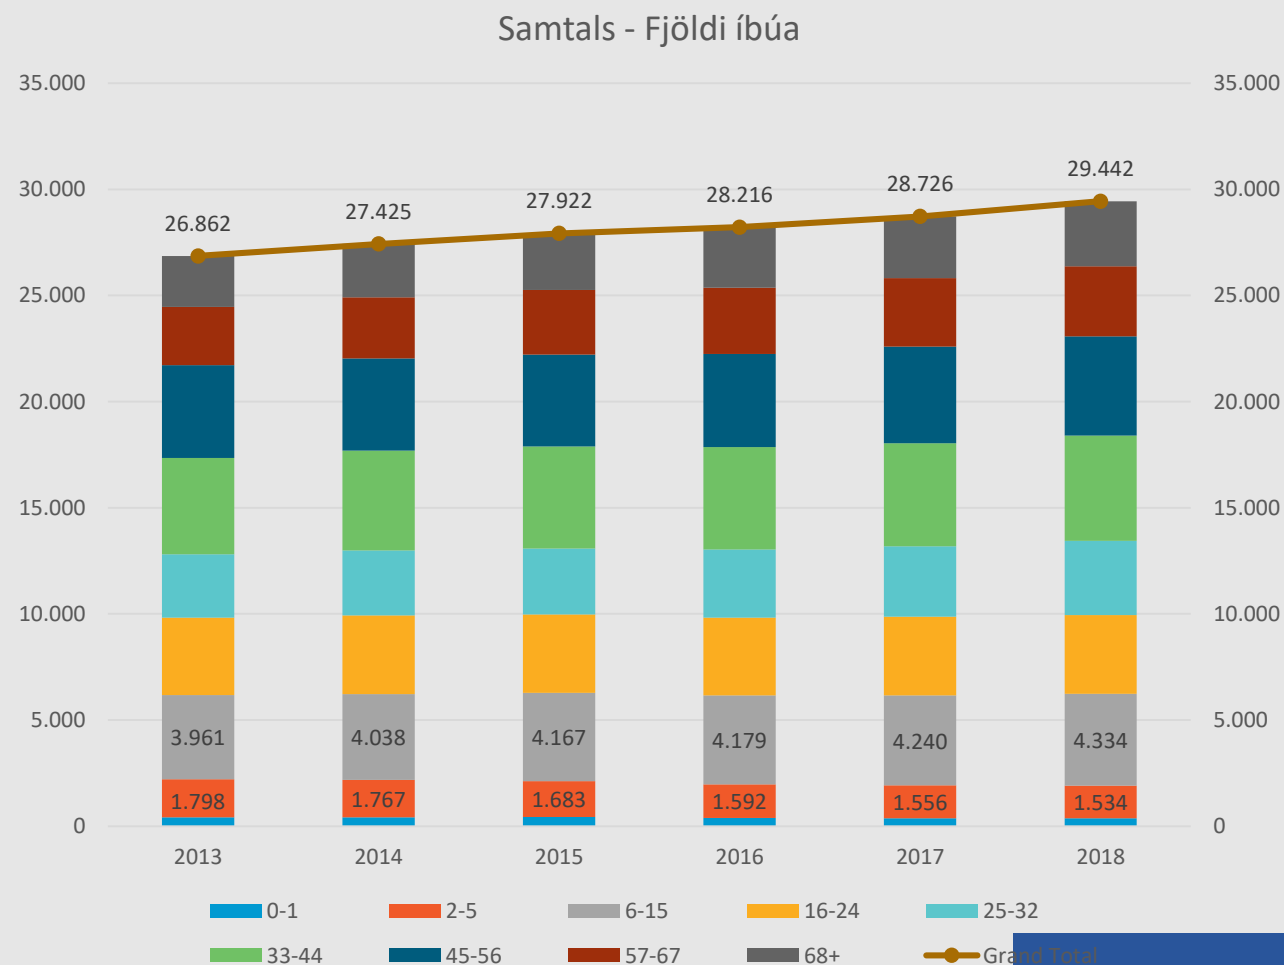

Leikskólapláss í skólahverfum og Suðurbæ

Guðmundur Sverrisson – september 2018

Staðan haust 2018

- Þetta er fjöldi í hverju hverfi skv. þjóðskrá í febrúar 2018.
- Fjöldi barna 2017 eru börn fædd janúar til maí
- Ekki er gert ráð fyrir forgangsbörnum því eru laus pláss ekki 18.
- Plássum fækkar vegna nýrrar rýmisáætlun úr 1.769 í 1.701 í haust.

Grunnskólahverfi	2013	2014	2015	2016	2017	Samtals	Pláss	Laus pláss +
Engidalsskóli	33	37	35	31	9	145		
Víðistaðaskóli	36	29	39	22	14	140		
Víðistaðaskóli	69	66	74	53	23	285	470	185
Lækjarskóli	42	42	46	35	16	181	155	-26
Öldutúnsskóli	55	51	51	51	24	232	120	-112
Setbergsskóli	38	43	33	36	13	163	195	32
Áslandsskóli	39	41	35	36	14	165	250	85
Hvaleyrarskóli	44	53	53	51	17	218	214	-4
Hraunvallaskóli	77	78	74	84	24	337		
Skarðshlíðarskóli	20	30	21	22	9	102		
Vellir+Skarðshlið	97	108	95	106	33	439	297	-142
Samtals:	384	404	387	368	140	1.683	1.701	18

Fjöldi í árgang á skólaaldri

- Börnum í hverjum árgangi fækkar
- Síðasti „stóri“ árgangurinn fer í grunnskóla í haust

Fjöldi á aldersbil 2013 - 2018 – Hfj.

- Á tímabilinu hefur íbúum fjölgað um 10%
- Íbúum eldri en 67 ára hefur fjölgað um 27%
- Íbúum á aldersbilinu 57-67 um 21%
- Íbúum á grunnskólaaldri hefur fjölgað um 9%
- Íbúum á aldrinum 2-5 ára hefur fækkað um 15%

Hlutfall aldursbil 2013-2018

Samtals - Hlutfall íbúa á skólaaldri

Fjöldi á aldursbil á skólahverfi – janúar 2018

Hlutfall íbúa á aldursbilum janúar 2018

Öldutún – Fjöldi íbúa á aldursbilum

Öldutún – Hlutfall á aldursbilum