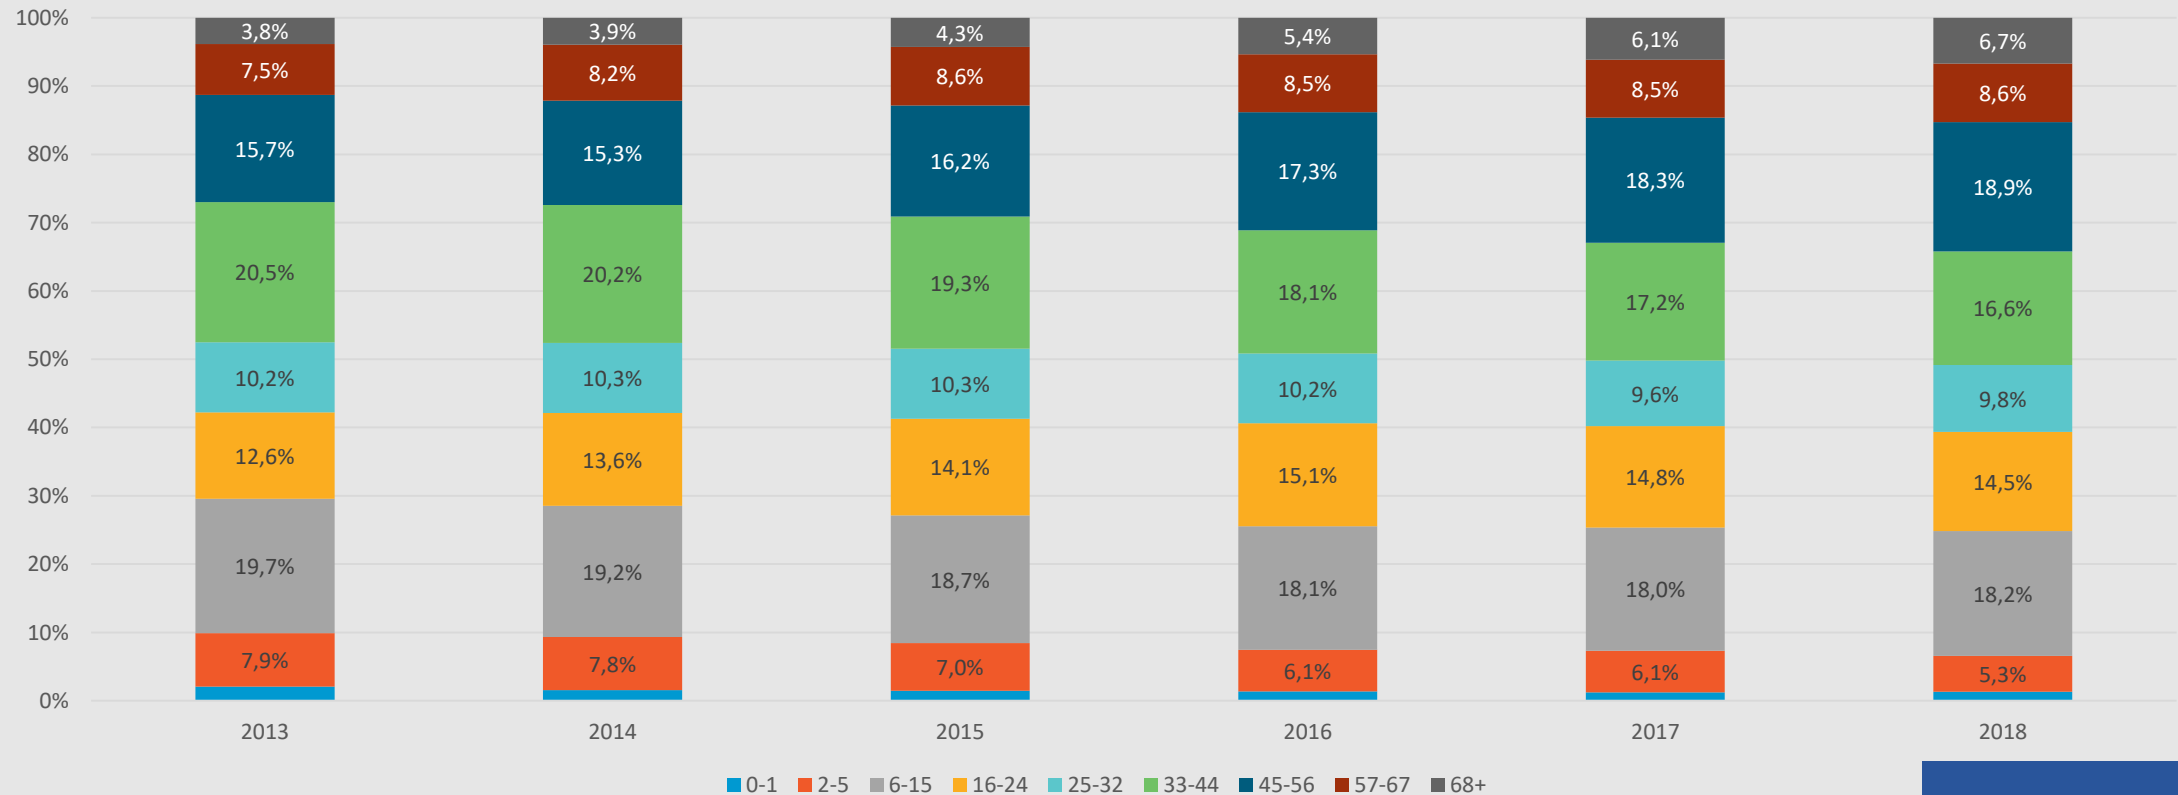

Ásland – Fjöldi á aldursbilum