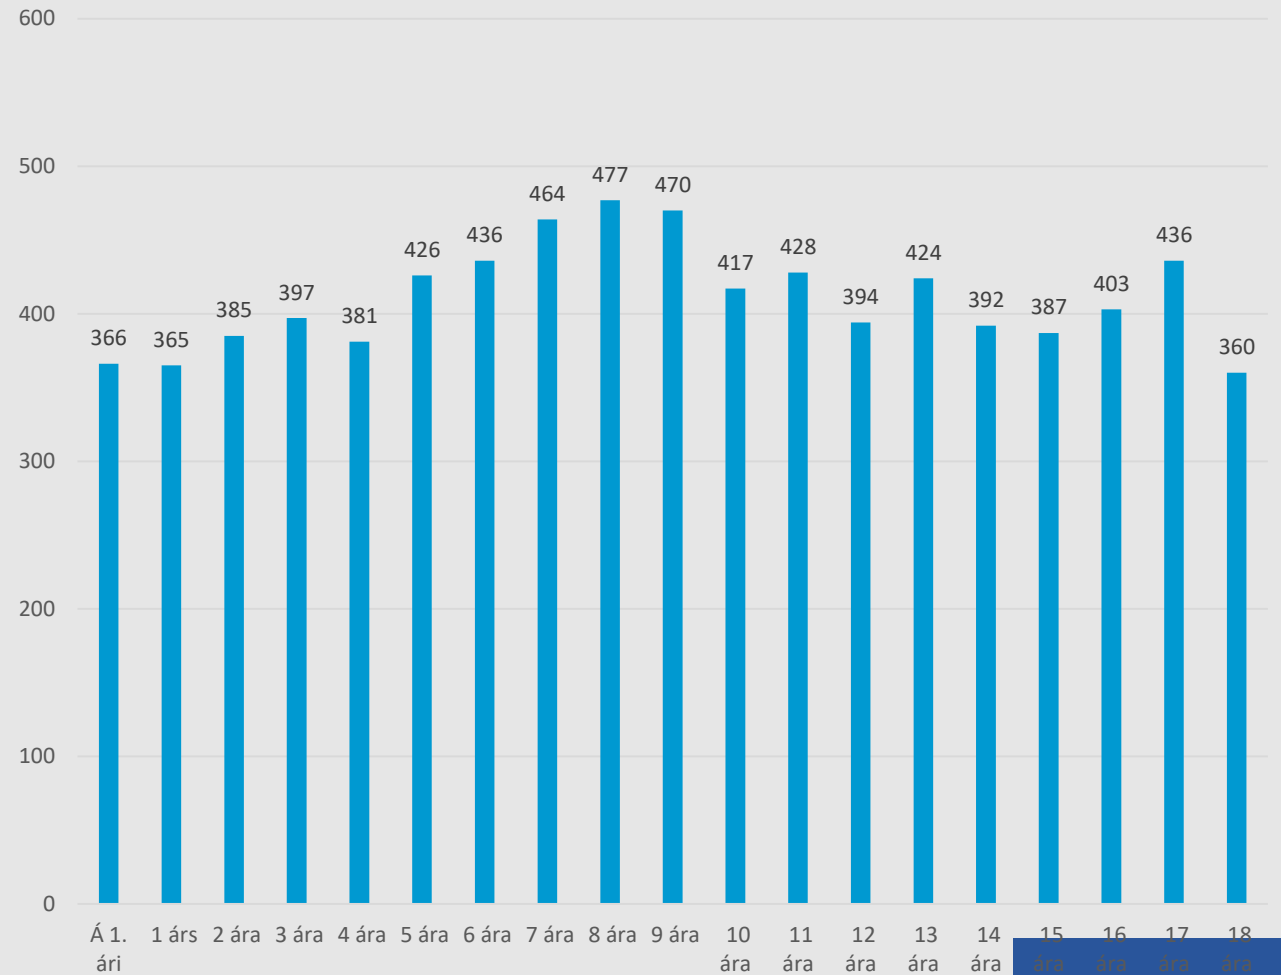

Leikskólapláss í skólahverfum og Suðurbæ

Guðmundur Sverrisson – september 2018

Staðan haust 2018

- Þetta er fjöldi í hverju hverfi skv. þjóðskrá í febrúar 2018.
- Fjöldi barna 2017 eru börn fædd janúar til maí
- Ekki er gert ráð fyrir forgangsbörnum því eru laus pláss ekki 18.
- Plássum fækkar vegna nýrrar rýmisáætlun úr 1.769 í 1.701 í haust.

Fjöldi í árgang á skólaaldri

- Börnum í hverjum árgangi fækkar
- Síðasti „stóri“ árgangurinn fer í grunnskóla í haust

Fjöldi á aldersbil 2013 - 2018 – Hfj.

- Á tímabilinu hefur íbúum fjölgað um 10%
- Íbúum eldri en 67 ára hefur fjölgað um 27%
- Íbúum á aldersbilinu 57-67 um 21%
- Íbúum á grunnskólaaldri hefur fjölgað um 9%
- Íbúum á aldrinum 2-5 ára hefur fækkað um 15%