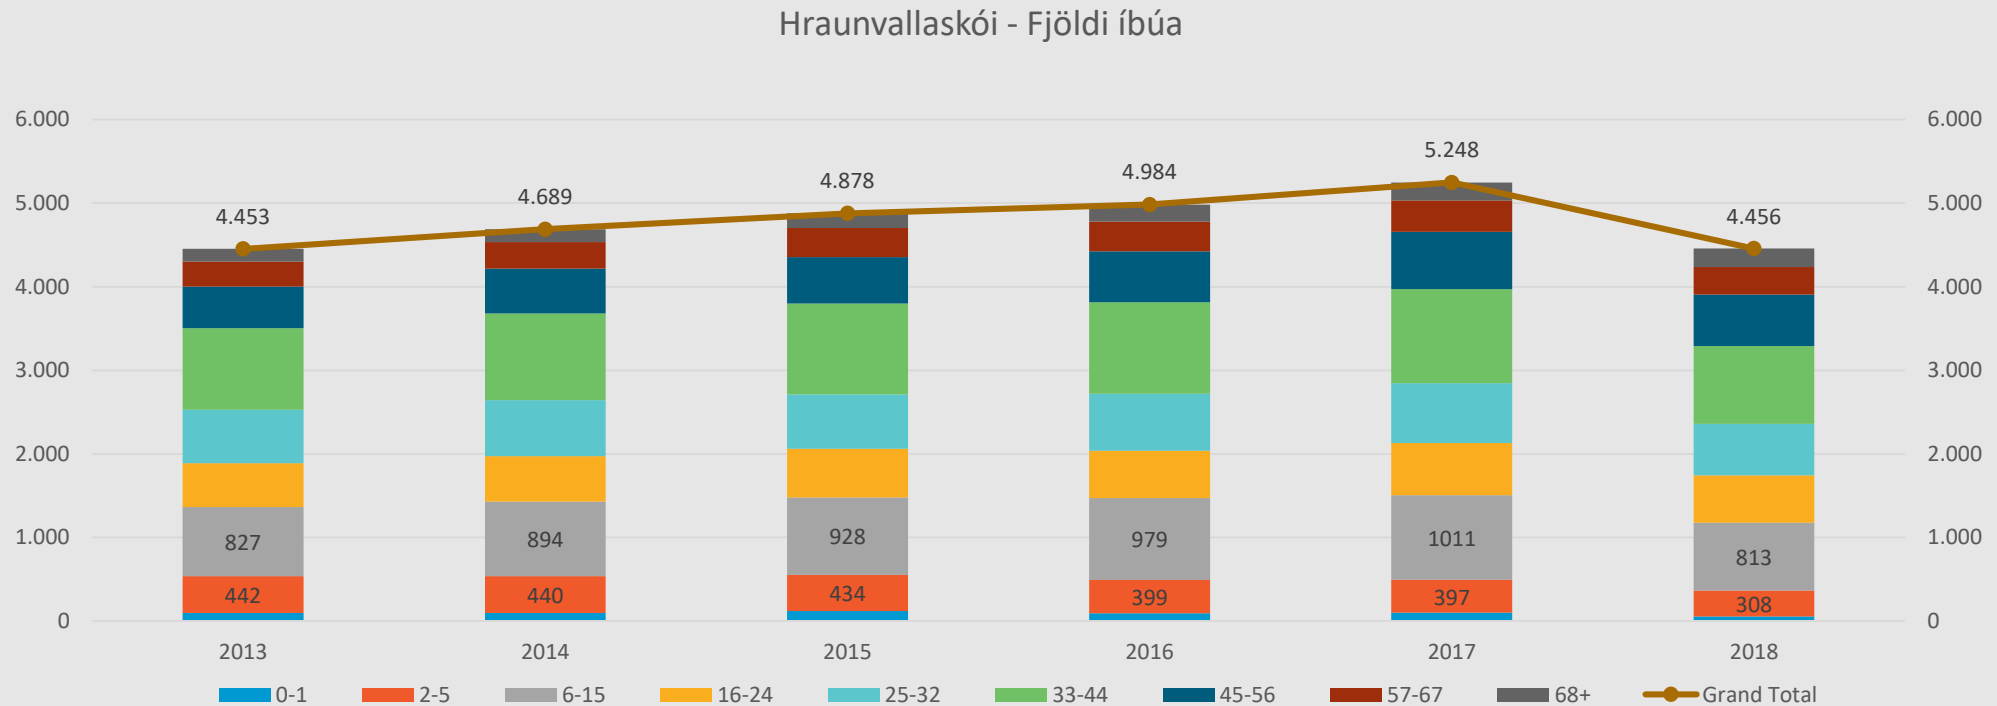

Fjöldi í árgang á skólaaldri

- Börnum í hverjum árgangi fækkar
- Síðasti „stóri“ árgangurinn fer í grunnskóla í haust

Fjöldi á aldersbil 2013 - 2018 – Hfj.

- Á tímabilinu hefur íbúum fjölgað um 10%
- Íbúum eldri en 67 ára hefur fjölgað um 27%
- Íbúum á aldersbilinu 57-67 um 21%
- Íbúum á grunnskólaaldri hefur fjölgað um 9%
- Íbúum á aldrinum 2-5 ára hefur fækkað um 15%

Hlutfall aldursbil 2013-2018

Samtals - Hlutfall íbúa á skólaaldri

Fjöldi á aldursbil á skólahverfi – janúar 2018

Hlutfall íbúa á aldursbilum janúar 2018

Öldutún – Fjöldi íbúa á aldursbilum

Öldutún – Hlutfall á aldursbilum

Öldutúnsskóli - Hlutfall íbúa á skólaaldri

Ásland – Fjöldi íbúa

Ásland – Fjöldi á aldursbilum

Hraunvallaskóli – Fjöldi íbúa á aldursbilum

Hraunvallaskóli – Hlutfall íbúa

Skarðshlíð – Fjöldi íbúa og hlutfall á aldersbilum

Hraunvalla + Skarðshlíðarskóli

Hraunvalla + Skarðshlíð

HAFNARFJARÐARBÆR

Lækjarskóli – Fjöldi íbúa

Lækjarskóli - Hlutfall

Lækjarskóli - Hlutfall íbúa á skólaaldri

Víðistaðaskóli án Engidals – fjöldi íbúa

Víðstaðaskóli án Engidals – Hlutfall á aldursbil