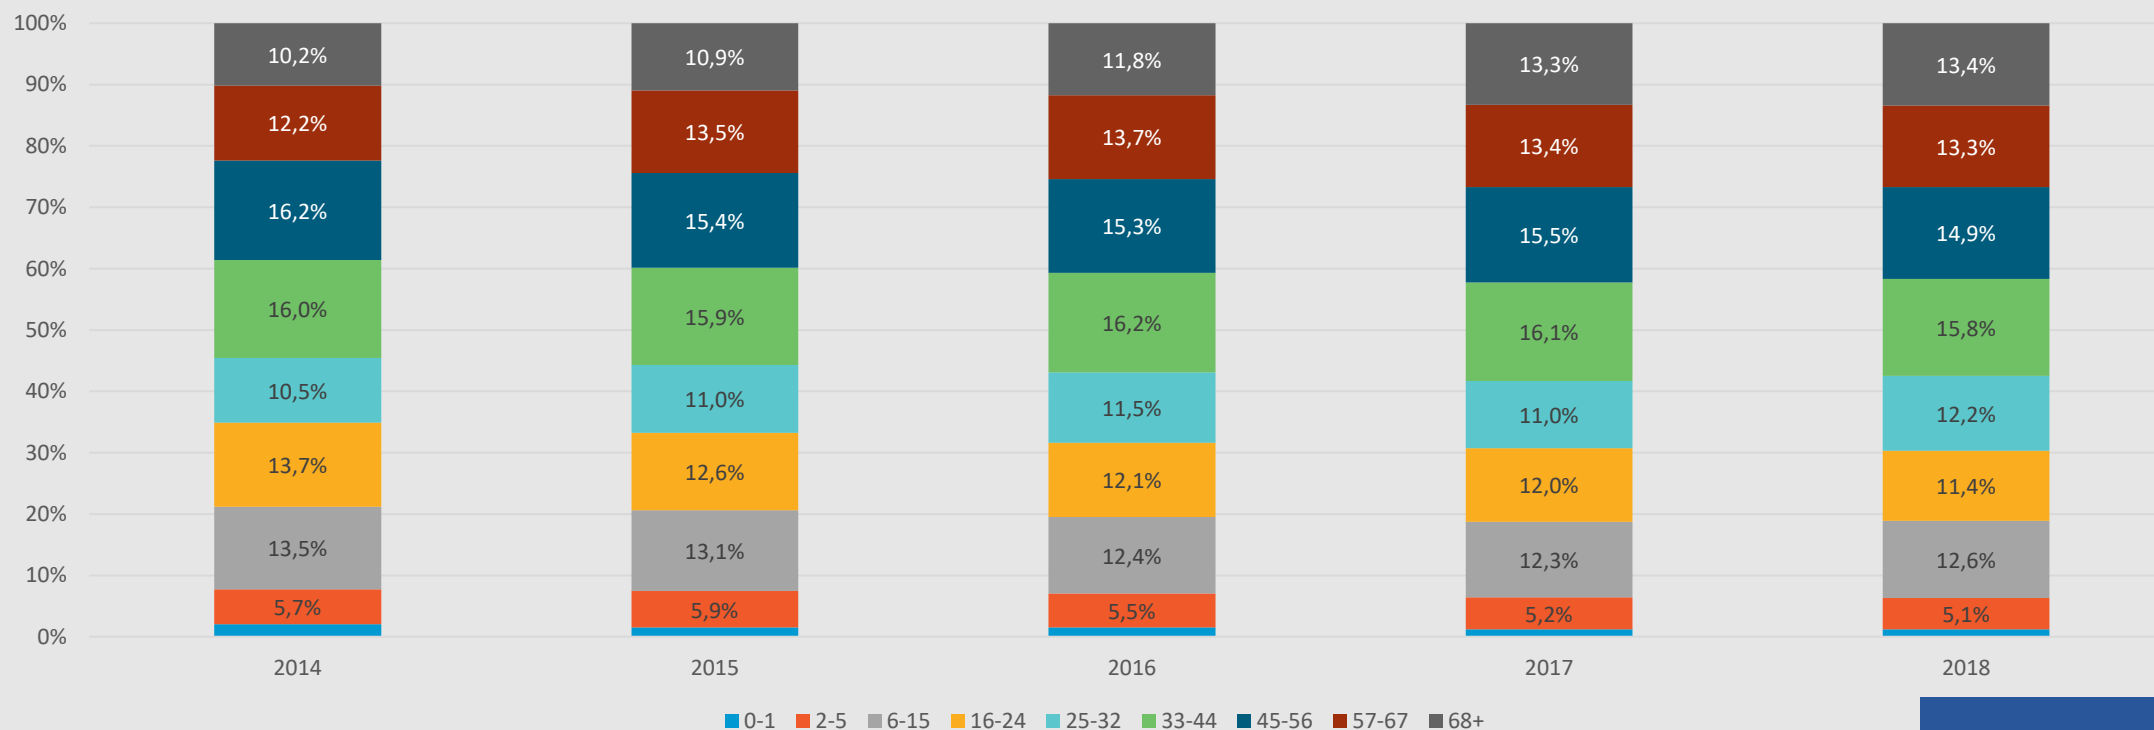

Setbergsskóli – Hlutfall á aldursbil

Hvaleyrarskóli – Fjöldi íbúa

Hvaleyrarskóli - Fjöldi íbúa

Hvaleyrarskóli – hlutfall á aldursbil

Hvaleyrarskóli - Hlutfall íbúa á skólaaldri

„Gömlu hverfin“ – Fjöldi á aldursbil

HAFNARFJARÐARBÆR

„Gömlu hverfin“ – Hlutfall á aldursbil

HAFNARFJARÐARBÆR

Ásland+Vellir+Skarðshlíð – Fjöldi á aldursbil

Ásland+Vellir+Skarðshlið – Hlutfall á aldursbil