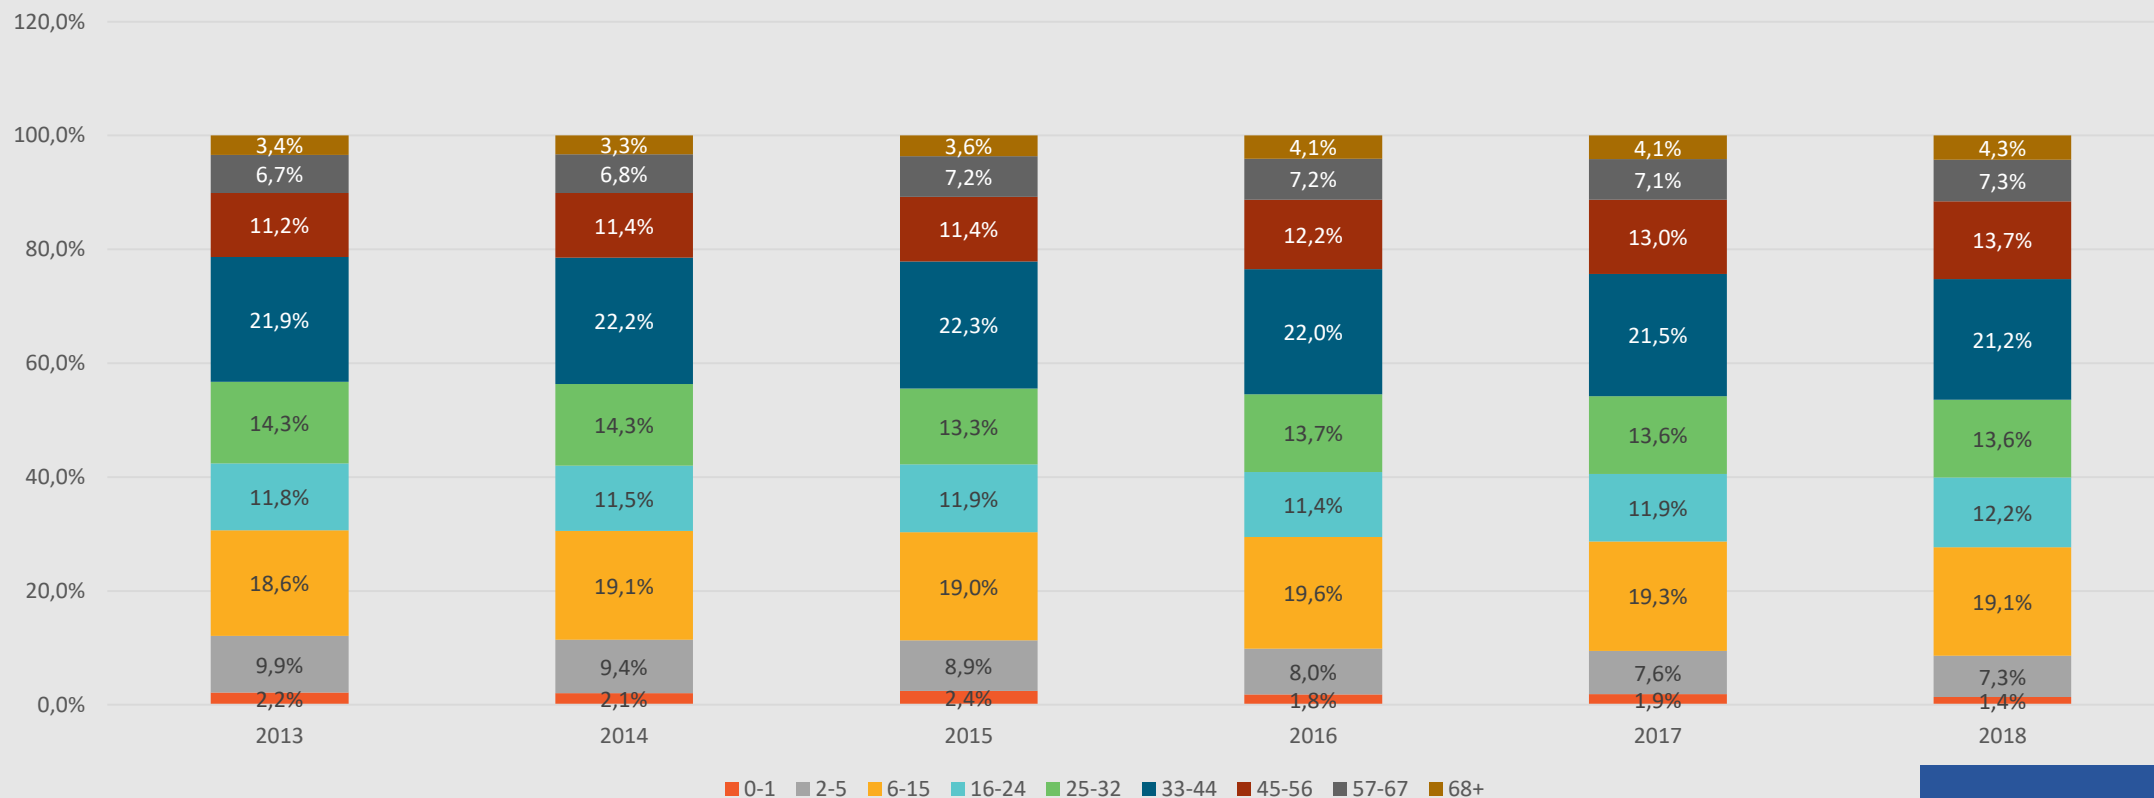

Hraunvalla + Skarðshlíð

HAFNARFJARÐARBÆR