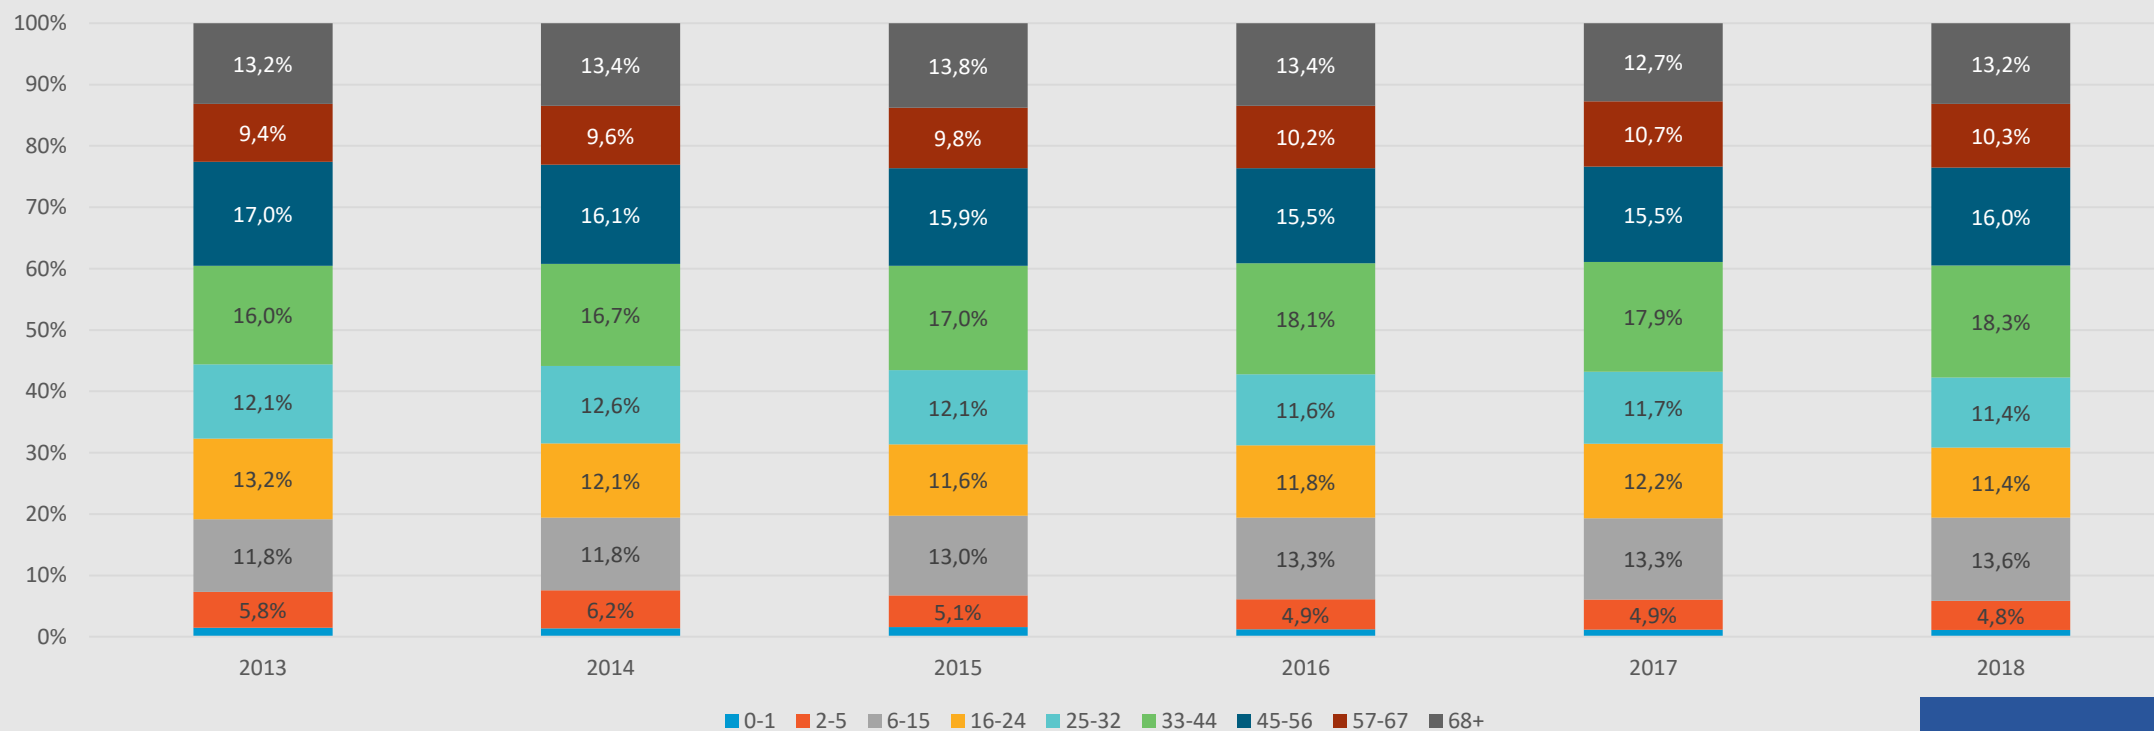

Hraunvalla + Skarðshlíðarskóli

Hraunvalla + Skarðshlíð

HAFNARFJARÐARBÆR

Lækjarskóli – Fjöldi íbúa

Lækjarskóli - Hlutfall

Lækjarskóli - Hlutfall íbúa á skólaaldri

Víðistaðaskóli án Engidals – fjöldi íbúa

Víðstaðaskóli án Engidals – Hlutfall á aldursbil