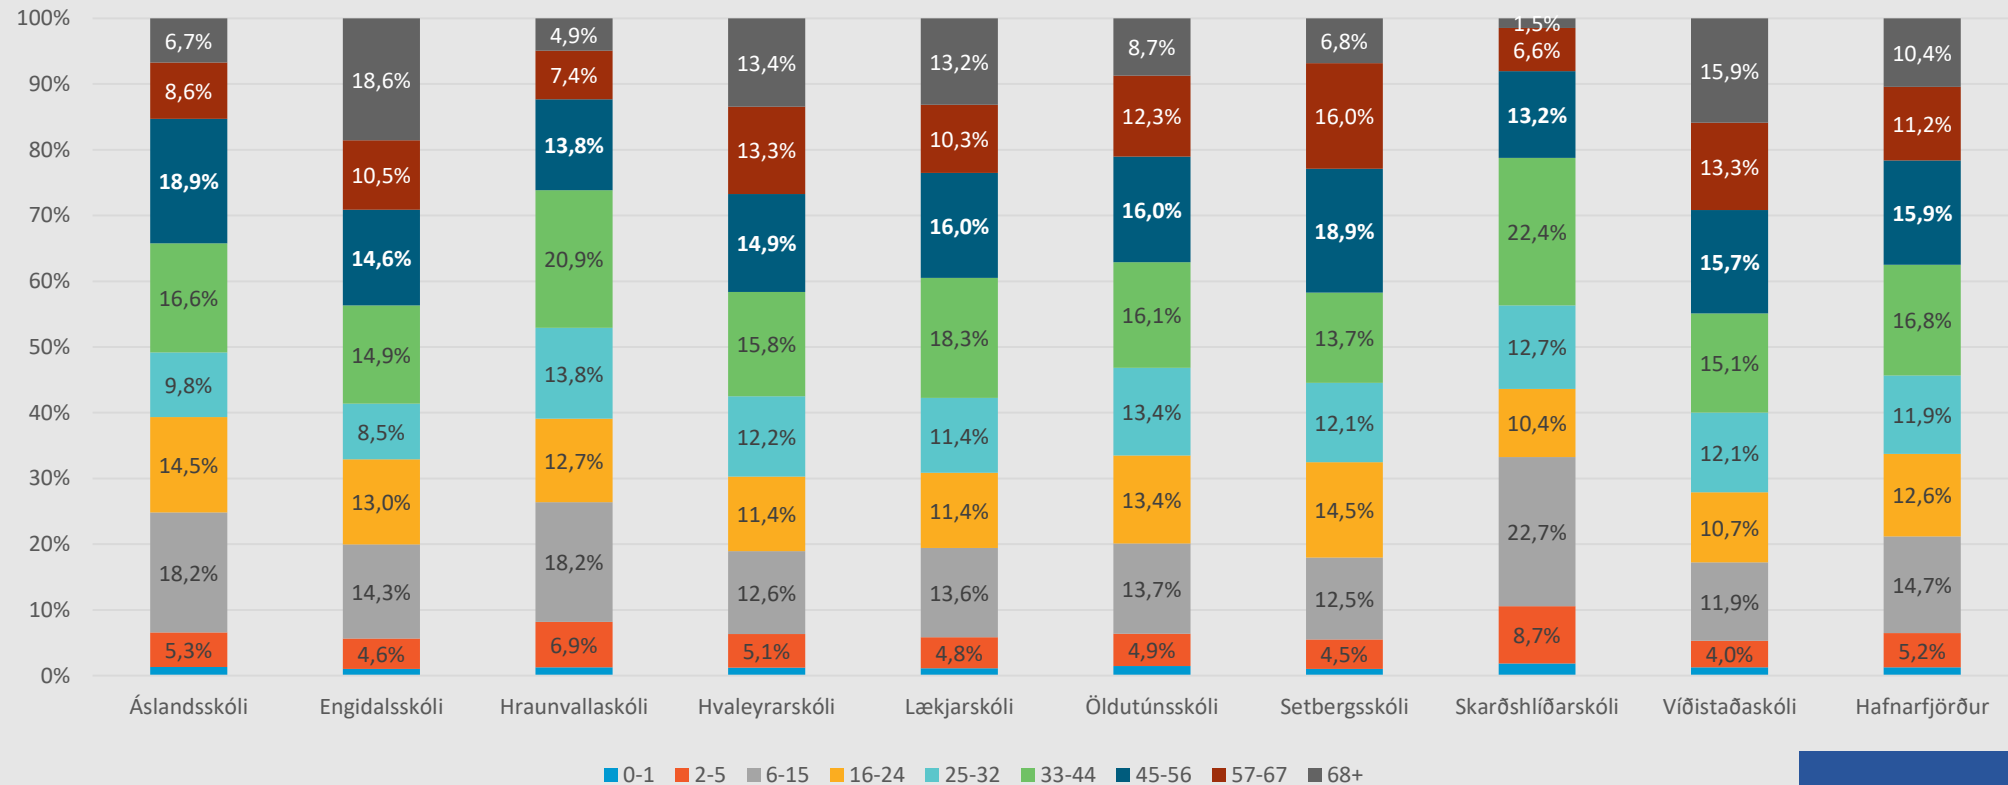

Fjöldi í árgang á skólaaldri

- Börnum í hverjum árgangi fækkar
- Síðasti „stóri“ árgangurinn fer í grunnskóla í haust

Fjöldi á aldersbil 2013 - 2018 – Hfj.

- Á tímabilinu hefur íbúum fjölgað um 10%
- Íbúum eldri en 67 ára hefur fjölgað um 27%
- Íbúum á aldersbilinu 57-67 um 21%
- Íbúum á grunnskólaaldri hefur fjölgað um 9%
- Íbúum á aldrinum 2-5 ára hefur fækkað um 15%

Hlutfall aldursbil 2013-2018

Samtals - Hlutfall íbúa á skólaaldri

Fjöldi á aldursbil á skólahverfi – janúar 2018

Hlutfall íbúa á aldursbilum janúar 2018

Öldutún – Fjöldi íbúa á aldursbilum

Öldutún – Hlutfall á aldursbilum