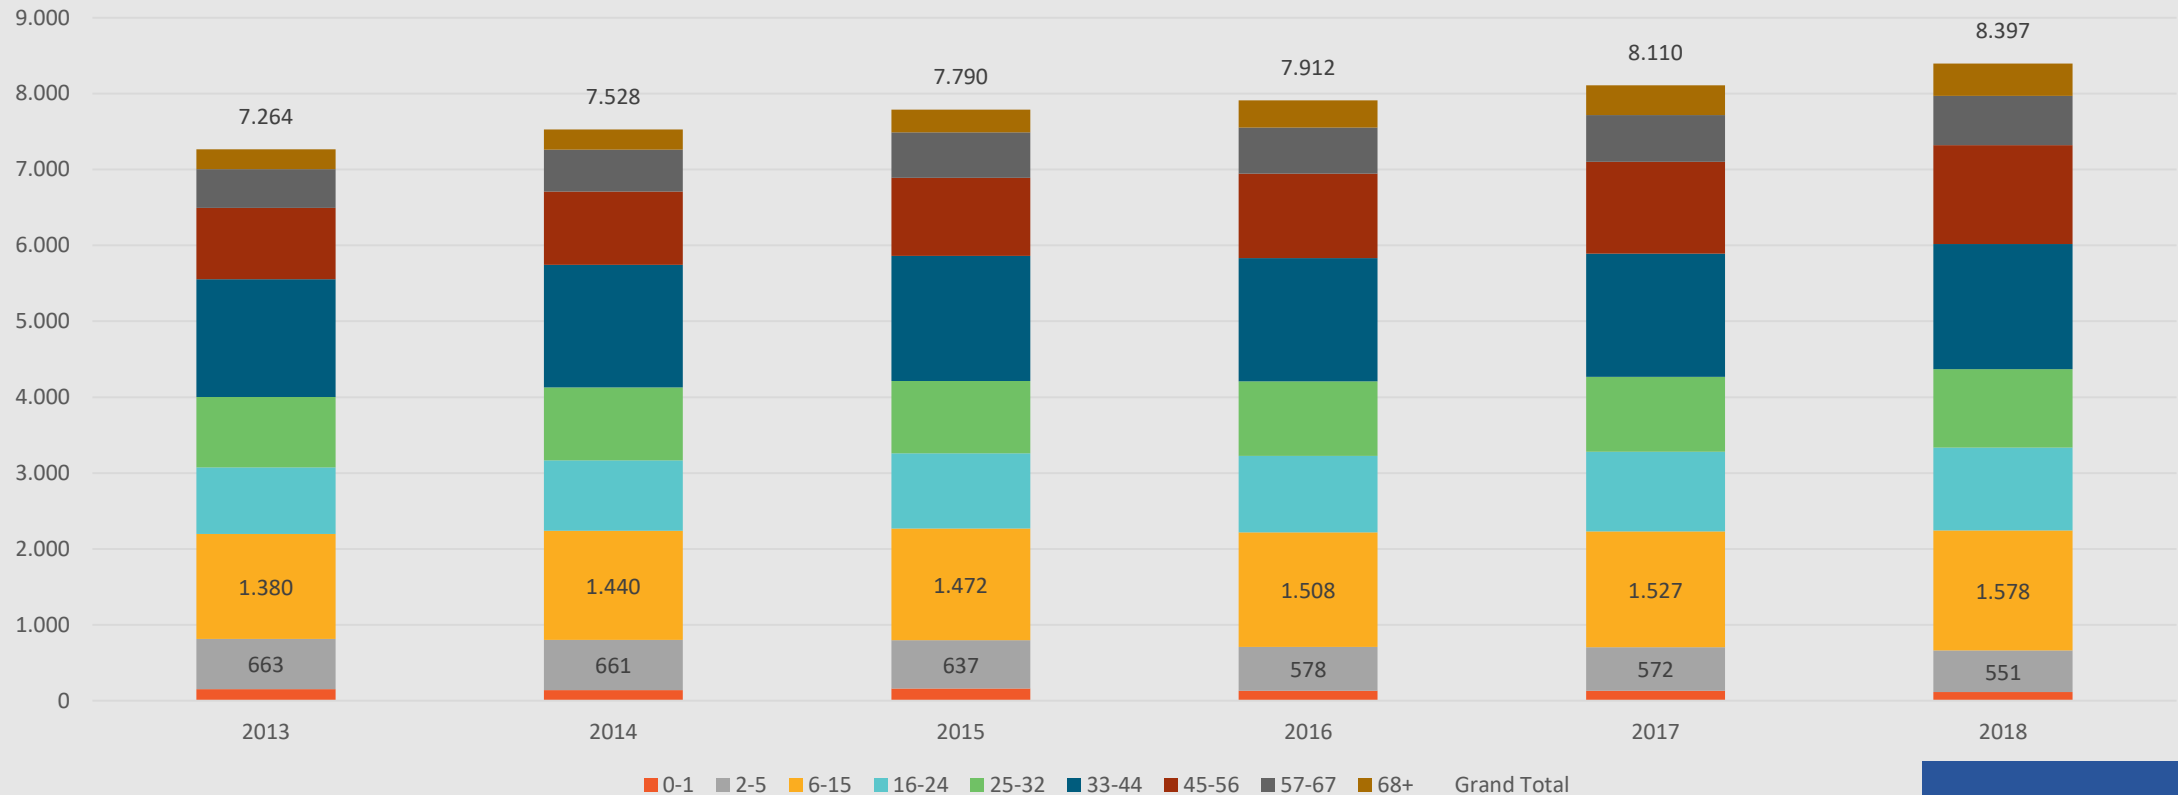

HAFNARFJARÐARBÆR

„Gömlu hverfin“ – Hlutfall á aldursbil

HAFNARFJARÐARBÆR

Ásland+Vellir+Skarðshlíð – Fjöldi á aldursbil

Ásland+Vellir+Skarðshlið – Hlutfall á aldursbil