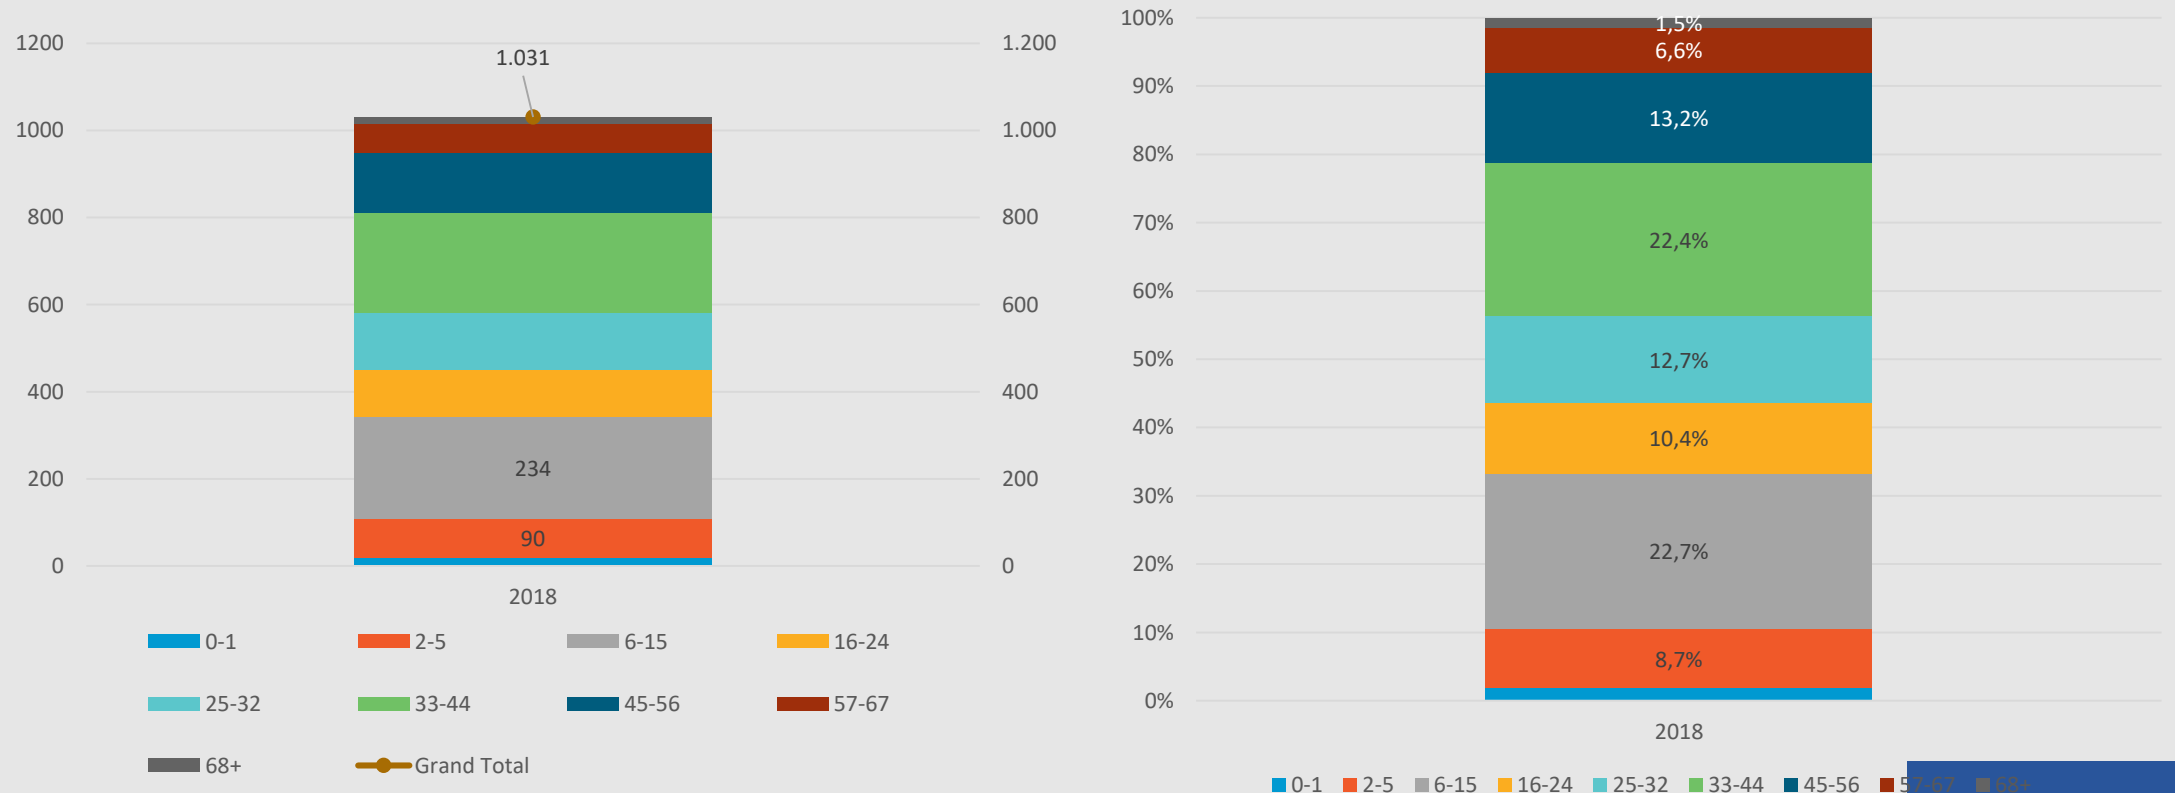

Fjöldi í árgang á skólaaldri

- Börnum í hverjum árgangi fækkar
- Síðasti „stóri“ árgangurinn fer í grunnskóla í haust

Fjöldi á aldersbil 2013 - 2018 – Hfj.

- Á tímabilinu hefur íbúum fjölgað um 10%
- Íbúum eldri en 67 ára hefur fjölgað um 27%
- Íbúum á aldersbilinu 57-67 um 21%
- Íbúum á grunnskólaaldri hefur fjölgað um 9%
- Íbúum á aldrinum 2-5 ára hefur fækkað um 15%

Hlutfall aldursbil 2013-2018

Samtals - Hlutfall íbúa á skólaaldri

Fjöldi á aldursbil á skólahverfi – janúar 2018

Hlutfall íbúa á aldursbilum janúar 2018

Öldutún – Fjöldi íbúa á aldursbilum

Öldutún – Hlutfall á aldursbilum

Öldutúnsskóli - Hlutfall íbúa á skólaaldri

Ásland – Fjöldi íbúa

Ásland – Fjöldi á aldursbilum

Hraunvallaskóli – Fjöldi íbúa á aldursbilum

Hraunvallaskóli – Hlutfall íbúa

Skarðshlíð – Fjöldi íbúa og hlutfall á aldersbilum

Hraunvalla + Skarðshlíðarskóli

Hraunvalla + Skarðshlíð

HAFNARFJARÐARBÆR

Lækjarskóli – Fjöldi íbúa

Lækjarskóli - Hlutfall

Lækjarskóli - Hlutfall íbúa á skólaaldri

Víðistaðaskóli án Engidals – fjöldi íbúa

Víðstaðaskóli án Engidals – Hlutfall á aldursbil