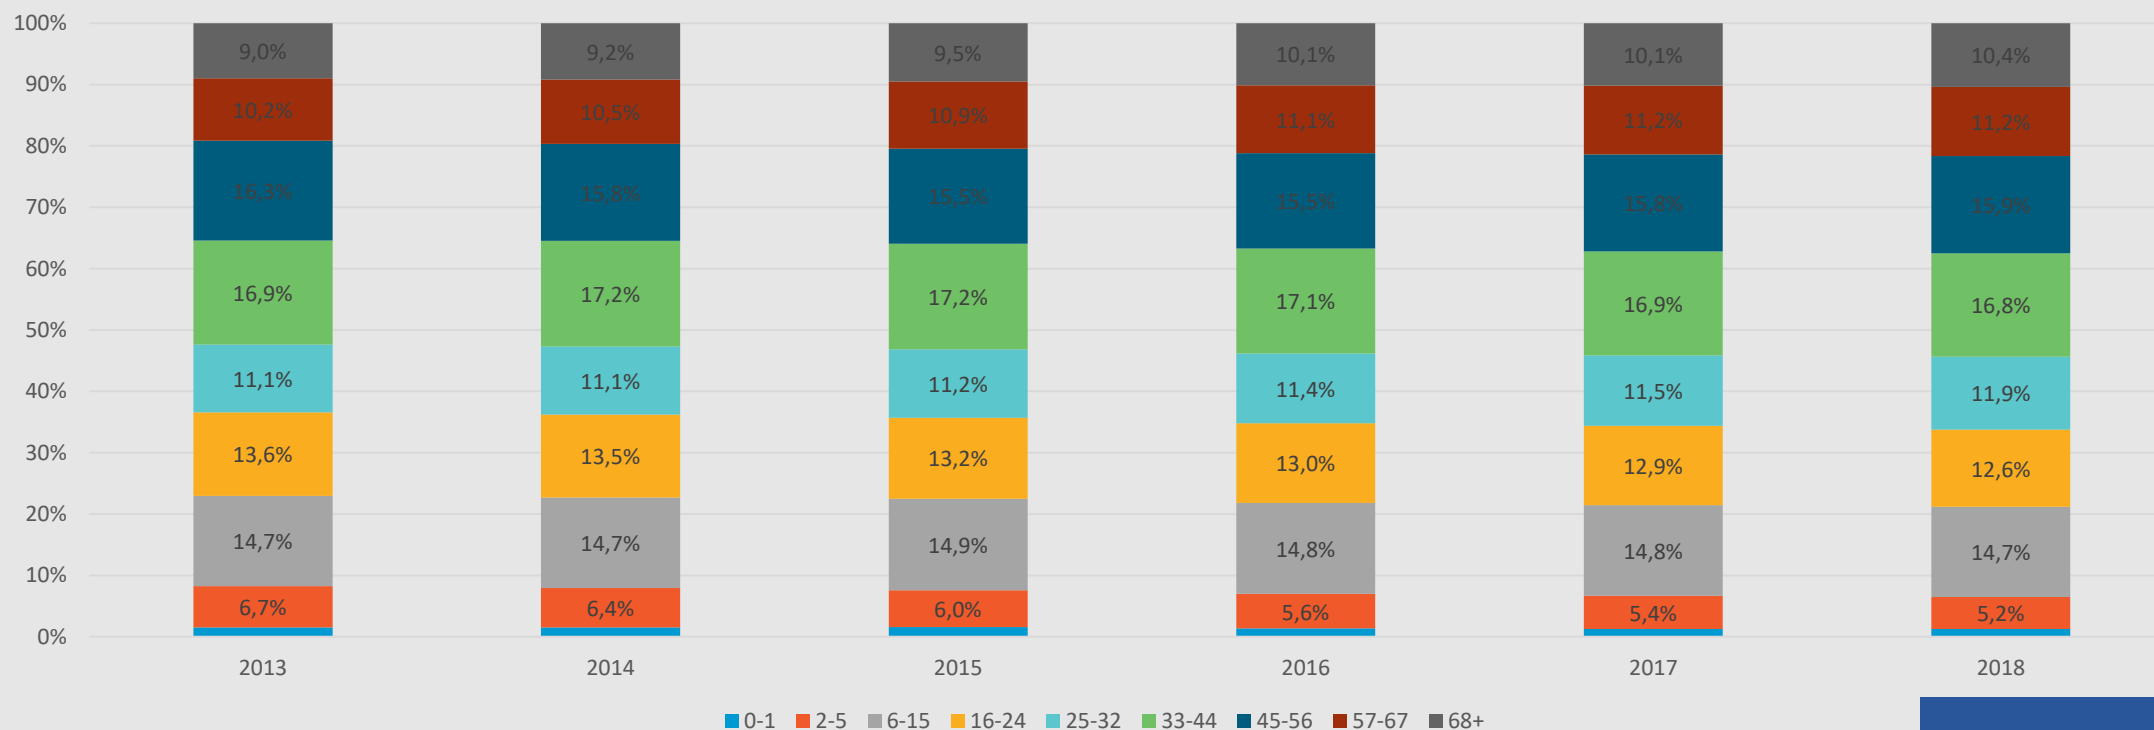

Leikskólapláss í skólahverfum og Suðurbæ

Guðmundur Sverrisson – september 2018

Staðan haust 2018

- Þetta er fjöldi í hverju hverfi skv. þjóðskrá í febrúar 2018.
- Fjöldi barna 2017 eru börn fædd janúar til maí
- Ekki er gert ráð fyrir forgangsbörnum því eru laus pláss ekki 18.
- Plássum fækkar vegna nýrrar rýmisáætlun úr 1.769 í 1.701 í haust.

Fjöldi í árgang á skólaaldri

- Börnum í hverjum árgangi fækkar
- Síðasti „stóri“ árgangurinn fer í grunnskóla í haust

Fjöldi á aldersbil 2013 - 2018 – Hfj.

- Á tímabilinu hefur íbúum fjölgað um 10%
- Íbúum eldri en 67 ára hefur fjölgað um 27%
- Íbúum á aldersbilinu 57-67 um 21%
- Íbúum á grunnskólaaldri hefur fjölgað um 9%
- Íbúum á aldrinum 2-5 ára hefur fækkað um 15%

Hlutfall aldursbil 2013-2018

Samtals - Hlutfall íbúa á skólaaldri

Fjöldi á aldursbil á skólahverfi – janúar 2018

Hlutfall íbúa á aldursbilum janúar 2018

Öldutún – Fjöldi íbúa á aldursbilum

Öldutún – Hlutfall á aldursbilum