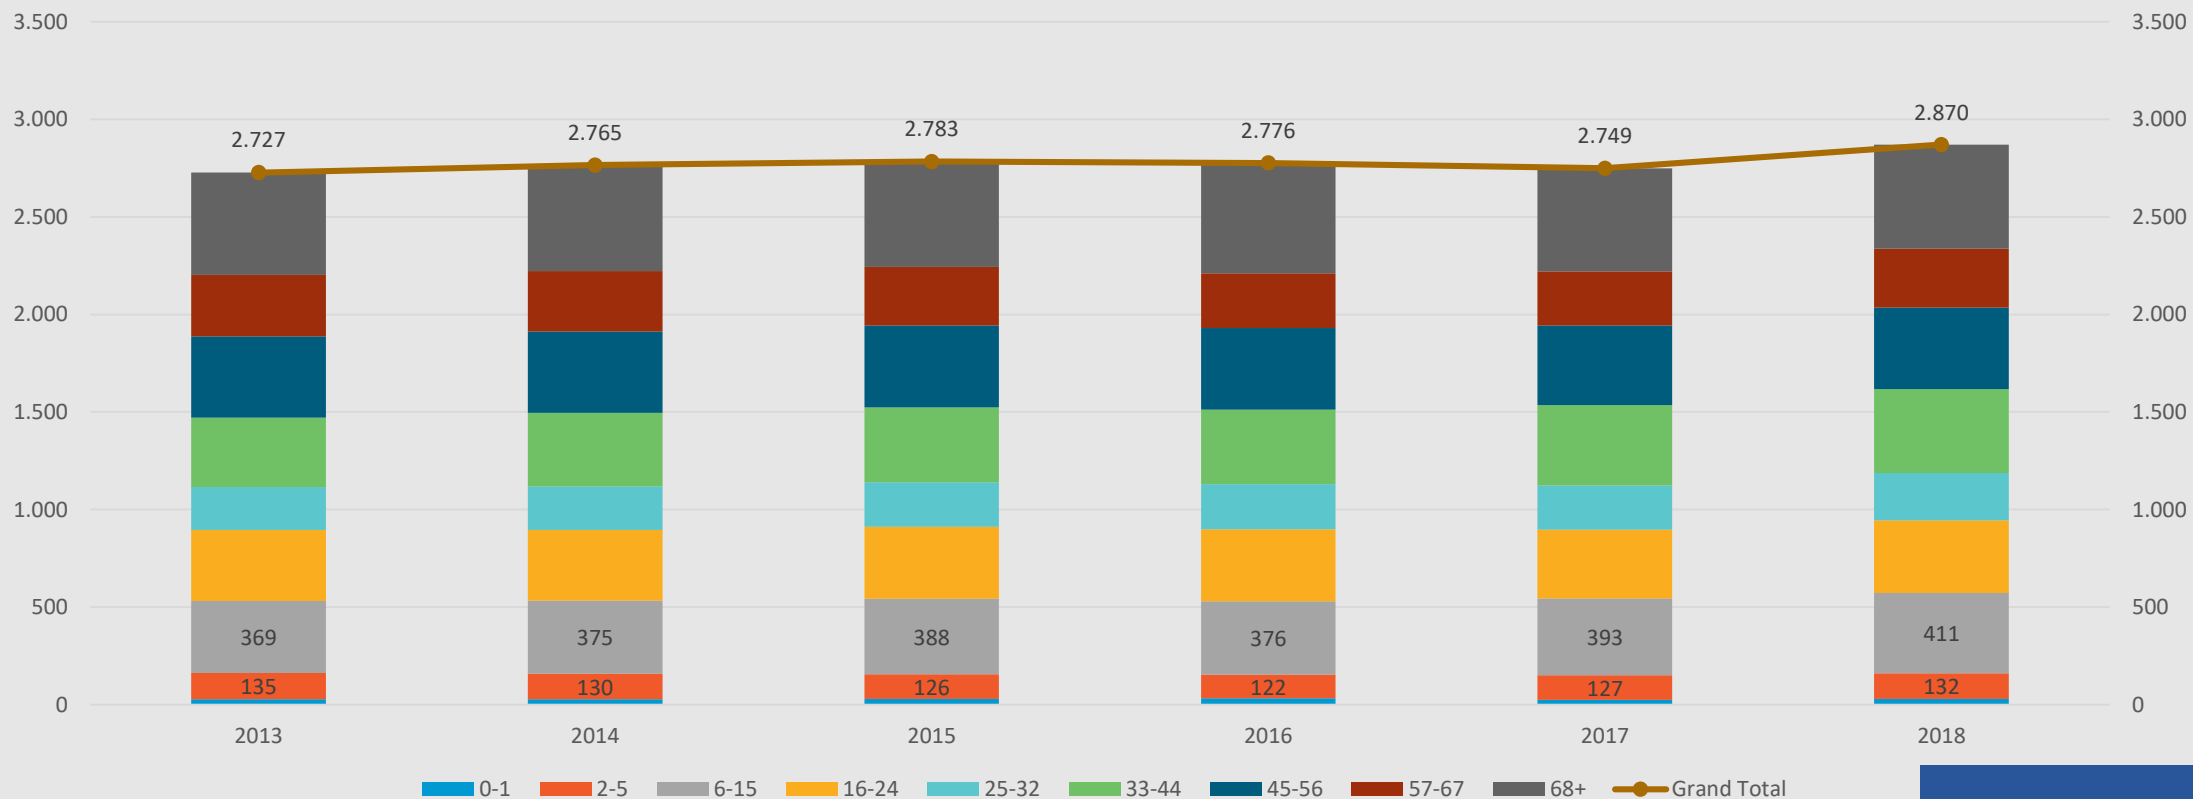

Fjöldi í árgang á skólaaldri

- Börnum í hverjum árgangi fækkar
- Síðasti „stóri“ árgangurinn fer í grunnskóla í haust

Fjöldi á aldersbil 2013 - 2018 – Hfj.

- Á tímabilinu hefur íbúum fjölgað um 10%
- Íbúum eldri en 67 ára hefur fjölgað um 27%
- Íbúum á aldersbilinu 57-67 um 21%
- Íbúum á grunnskólaaldri hefur fjölgað um 9%
- Íbúum á aldrinum 2-5 ára hefur fækkað um 15%

Hraunvalla + Skarðshlíðarskóli

Hraunvalla + Skarðshlíð

HAFNARFJARÐARBÆR

Lækjarskóli – Fjöldi íbúa

Lækjarskóli - Hlutfall

Lækjarskóli - Hlutfall íbúa á skólaaldri

Víðistaðaskóli án Engidals – fjöldi íbúa

Víðstaðaskóli án Engidals – Hlutfall á aldursbil

Víðstaðaskóli - Hlutfall íbúa á skólaaldri

Engidalur – fjöldi íbúa

Engidalur – Hlutfall á aldursbil

Víðstaðaskóli/Engidalur – fjöldi íbúa

Víðistaðaskóli/Engidalur – Hlutfall á aldursbil

Setbergsskóli – Fjöldi íbúa