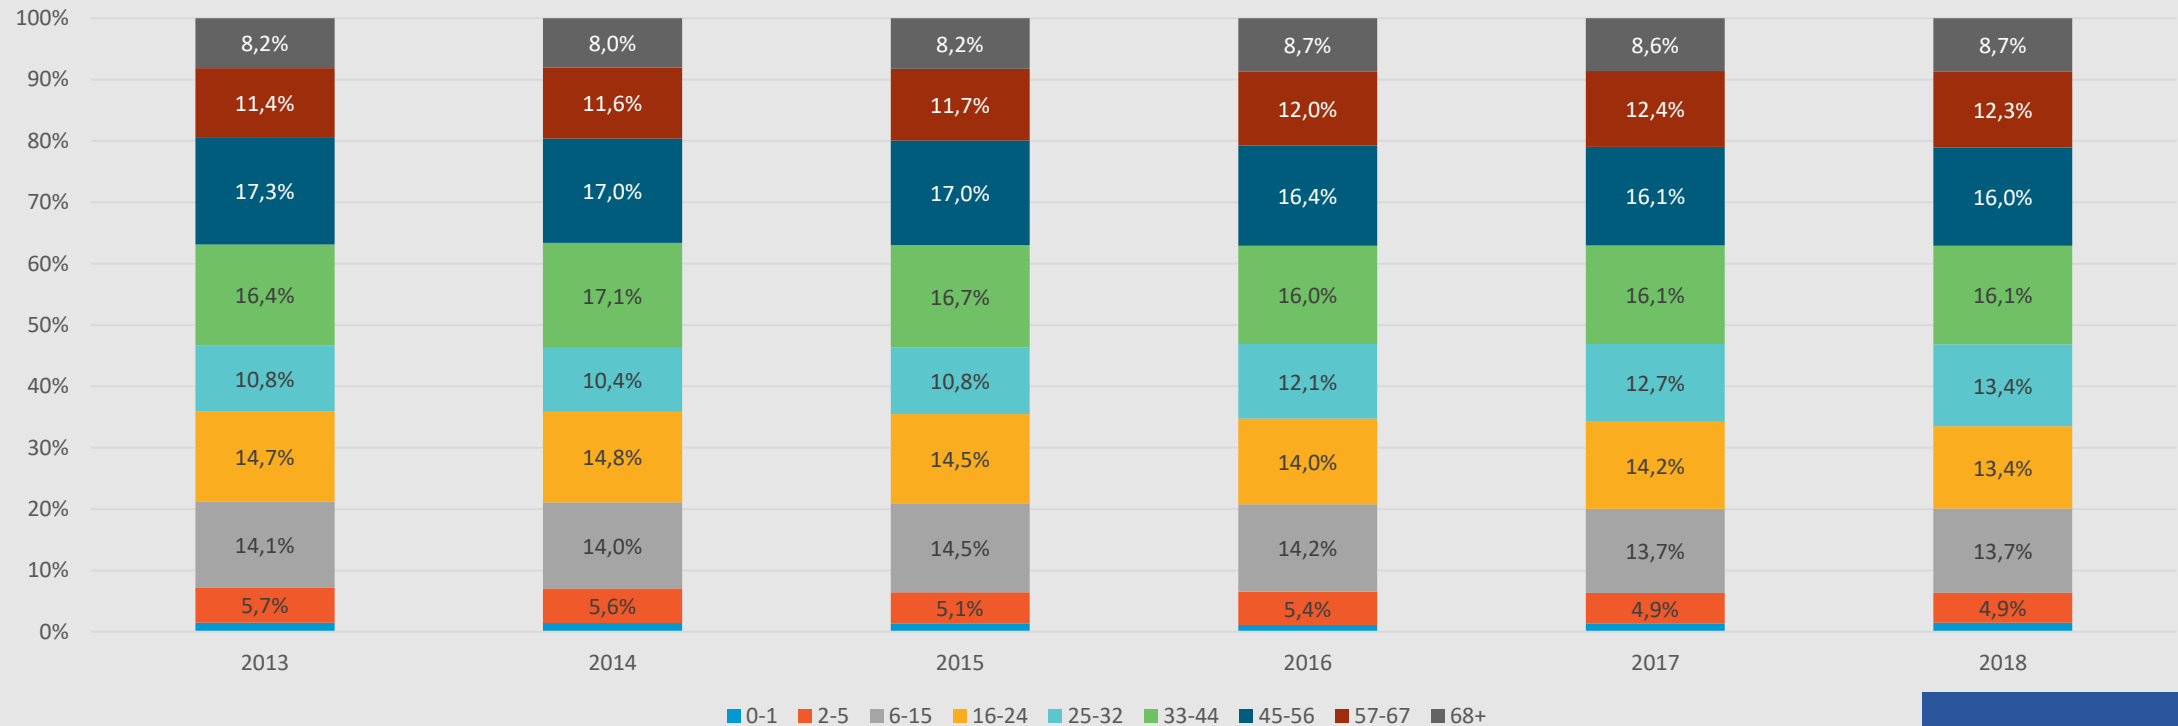

Öldutún – Hlutfall á aldursbilum

Öldutúnsskóli - Hlutfall íbúa á skólaaldri