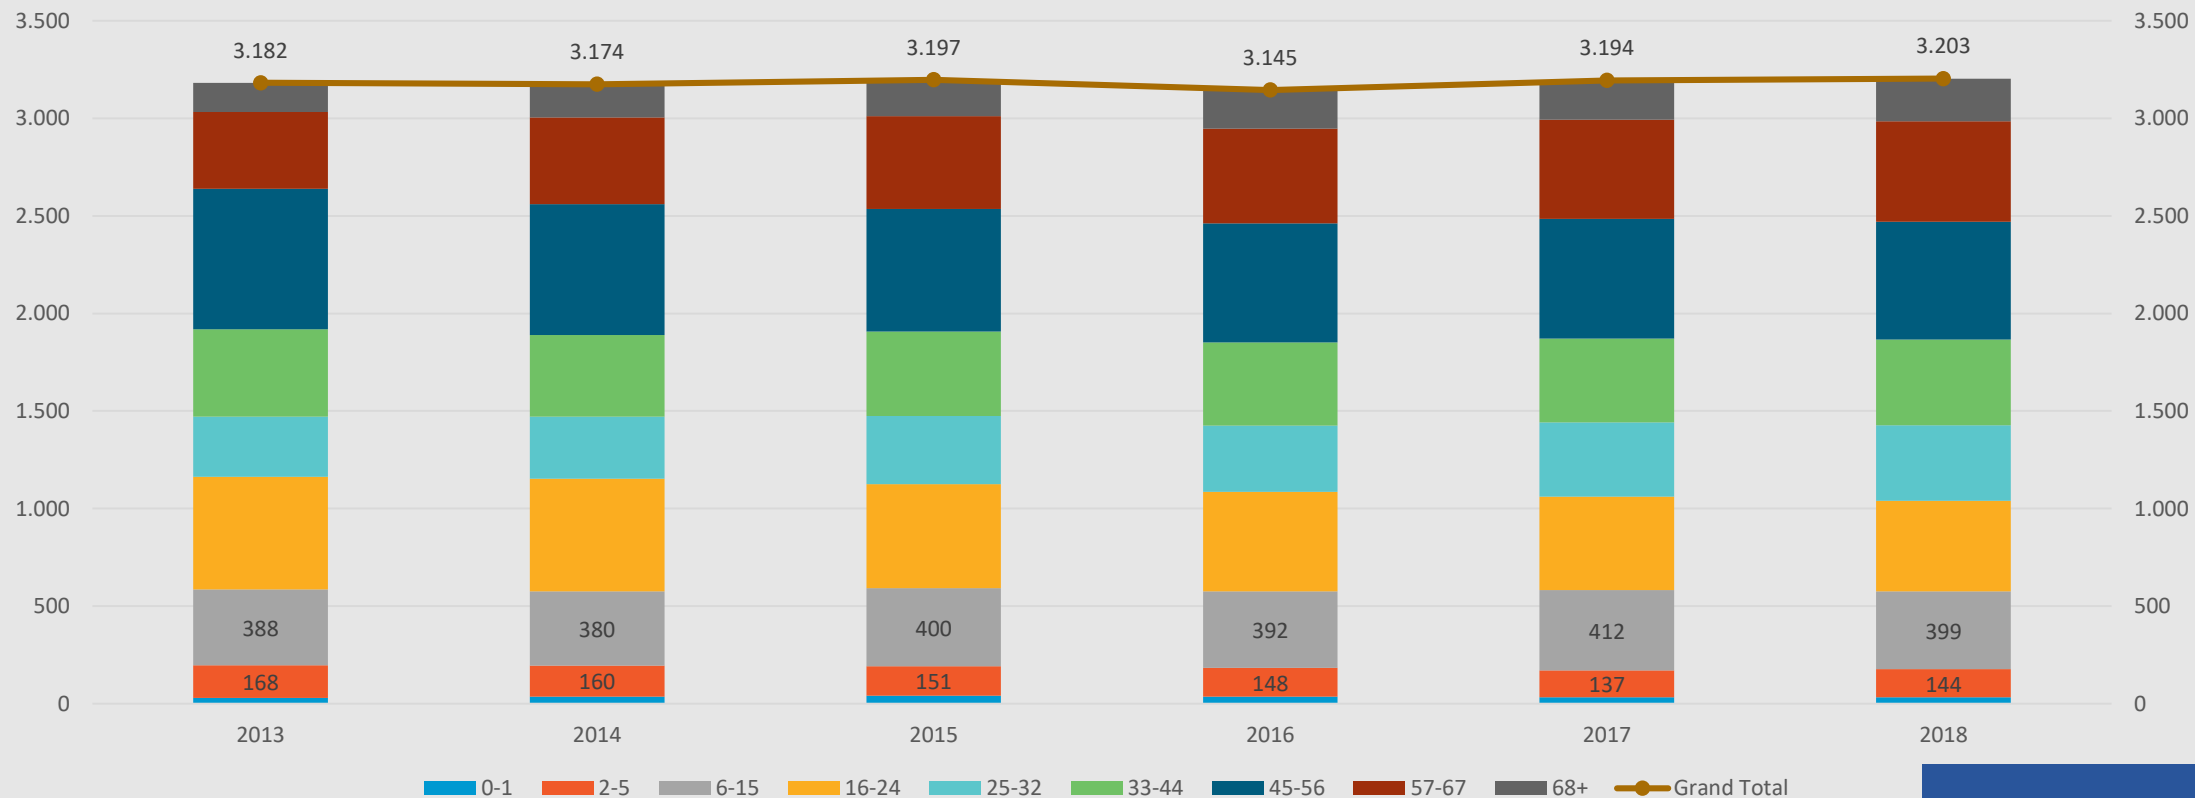

Leikskólapláss í skólahverfum og Suðurbæ

Guðmundur Sverrisson – september 2018

Staðan haust 2018

- Þetta er fjöldi í hverju hverfi skv. þjóðskrá í febrúar 2018.
- Fjöldi barna 2017 eru börn fædd janúar til maí
- Ekki er gert ráð fyrir forgangsbörnum því eru laus pláss ekki 18.
- Plássum fækkar vegna nýrrar rýmisáætlun úr 1.769 í 1.701 í haust.

Hraunvalla + Skarðshlíðarskóli

Hraunvalla + Skarðshlíð

HAFNARFJARÐARBÆR

Lækjarskóli – Fjöldi íbúa

Lækjarskóli - Hlutfall

Lækjarskóli - Hlutfall íbúa á skólaaldri

Víðistaðaskóli án Engidals – fjöldi íbúa

Víðstaðaskóli án Engidals – Hlutfall á aldursbil

Víðstaðaskóli - Hlutfall íbúa á skólaaldri

Engidalur – fjöldi íbúa

Engidalur – Hlutfall á aldursbil

Víðstaðaskóli/Engidalur – fjöldi íbúa

Víðistaðaskóli/Engidalur – Hlutfall á aldursbil

Setbergsskóli – Fjöldi íbúa

Setbergsskóli – Hlutfall á aldursbil

Hvaleyrarskóli – Fjöldi íbúa

Hvaleyrarskóli - Fjöldi íbúa

Hvaleyrarskóli – hlutfall á aldursbil

Hvaleyrarskóli - Hlutfall íbúa á skólaaldri

„Gömlu hverfin“ – Fjöldi á aldursbil