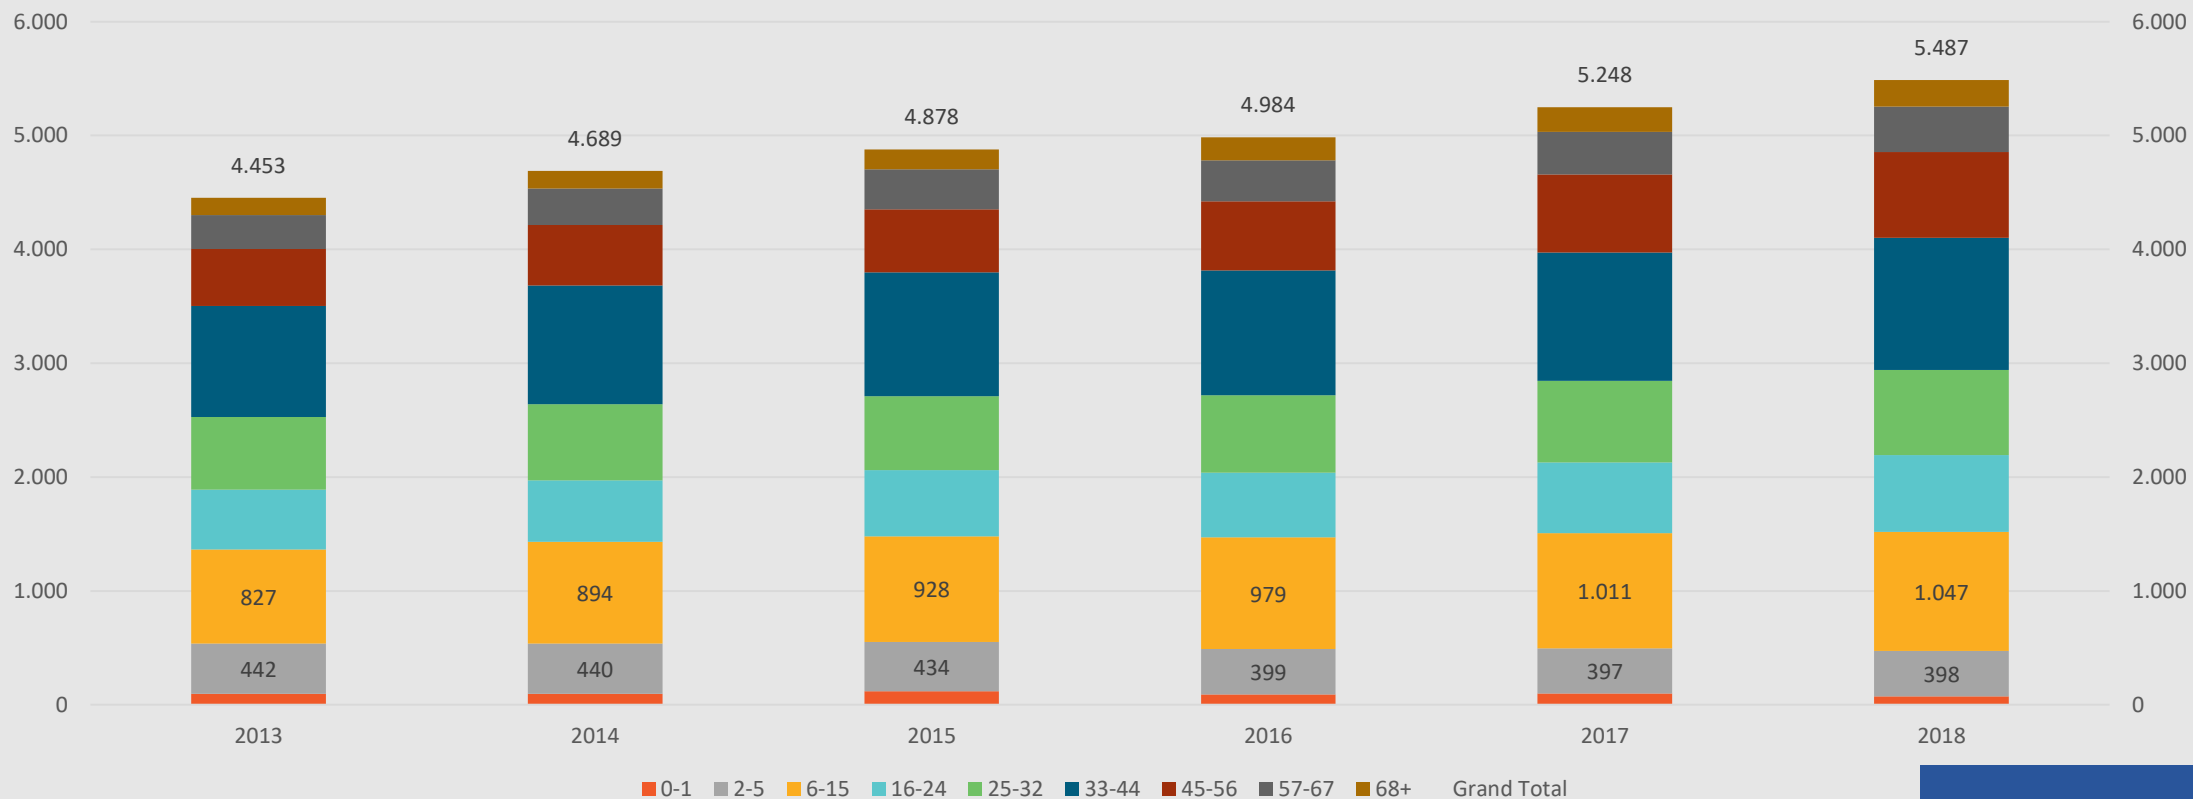

Fjöldi í árgang á skólaaldri

- Börnum í hverjum árgangi fækkar
- Síðasti „stóri“ árgangurinn fer í grunnskóla í haust

Fjöldi á aldersbil 2013 - 2018 – Hfj.

- Á tímabilinu hefur íbúum fjölgað um 10%
- Íbúum eldri en 67 ára hefur fjölgað um 27%
- Íbúum á aldersbilinu 57-67 um 21%
- Íbúum á grunnskólaaldri hefur fjölgað um 9%
- Íbúum á aldrinum 2-5 ára hefur fækkað um 15%

Hlutfall aldursbil 2013-2018

Samtals - Hlutfall íbúa á skólaaldri

Fjöldi á aldursbil á skólahverfi – janúar 2018

Hlutfall íbúa á aldursbilum janúar 2018

Öldutún – Fjöldi íbúa á aldursbilum

Öldutún – Hlutfall á aldursbilum

Öldutúnsskóli - Hlutfall íbúa á skólaaldri

Ásland – Fjöldi íbúa

Ásland – Fjöldi á aldursbilum

Hraunvallaskóli – Fjöldi íbúa á aldursbilum

Hraunvallaskóli – Hlutfall íbúa

Skarðshlíð – Fjöldi íbúa og hlutfall á aldersbilum

Hraunvalla + Skarðshlíðarskóli

Hraunvalla + Skarðshlíð

HAFNARFJARÐARBÆR

Lækjarskóli – Fjöldi íbúa

Lækjarskóli - Hlutfall

Lækjarskóli - Hlutfall íbúa á skólaaldri

Víðistaðaskóli án Engidals – fjöldi íbúa

Víðstaðaskóli án Engidals – Hlutfall á aldursbil