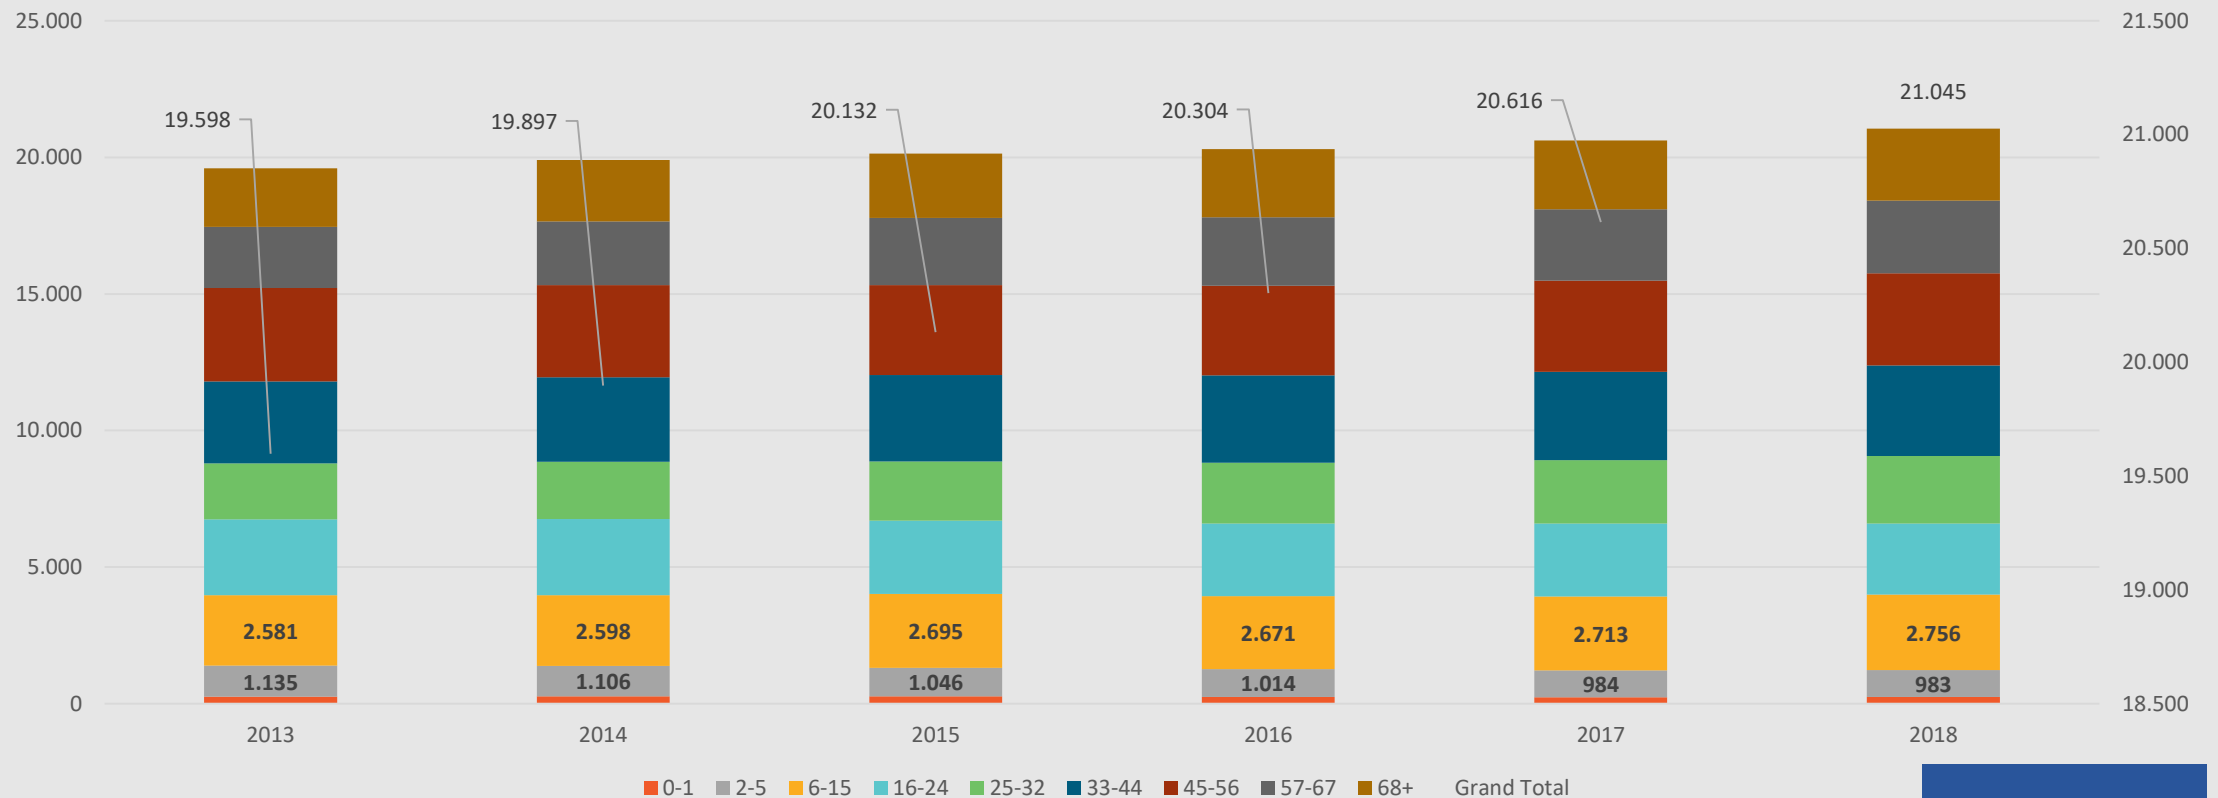

Setbergsskóli – Hlutfall á aldursbil

Hvaleyrarskóli – Fjöldi íbúa

Hvaleyrarskóli - Fjöldi íbúa

Hvaleyrarskóli – hlutfall á aldursbil

Hvaleyrarskóli - Hlutfall íbúa á skólaaldri

„Gömlu hverfin“ – Fjöldi á aldursbil

HAFNARFJARÐARBÆR

„Gömlu hverfin“ – Hlutfall á aldursbil

HAFNARFJARÐARBÆR

Ásland+Vellir+Skarðshlíð – Fjöldi á aldursbil

Ásland+Vellir+Skarðshlið – Hlutfall á aldursbil