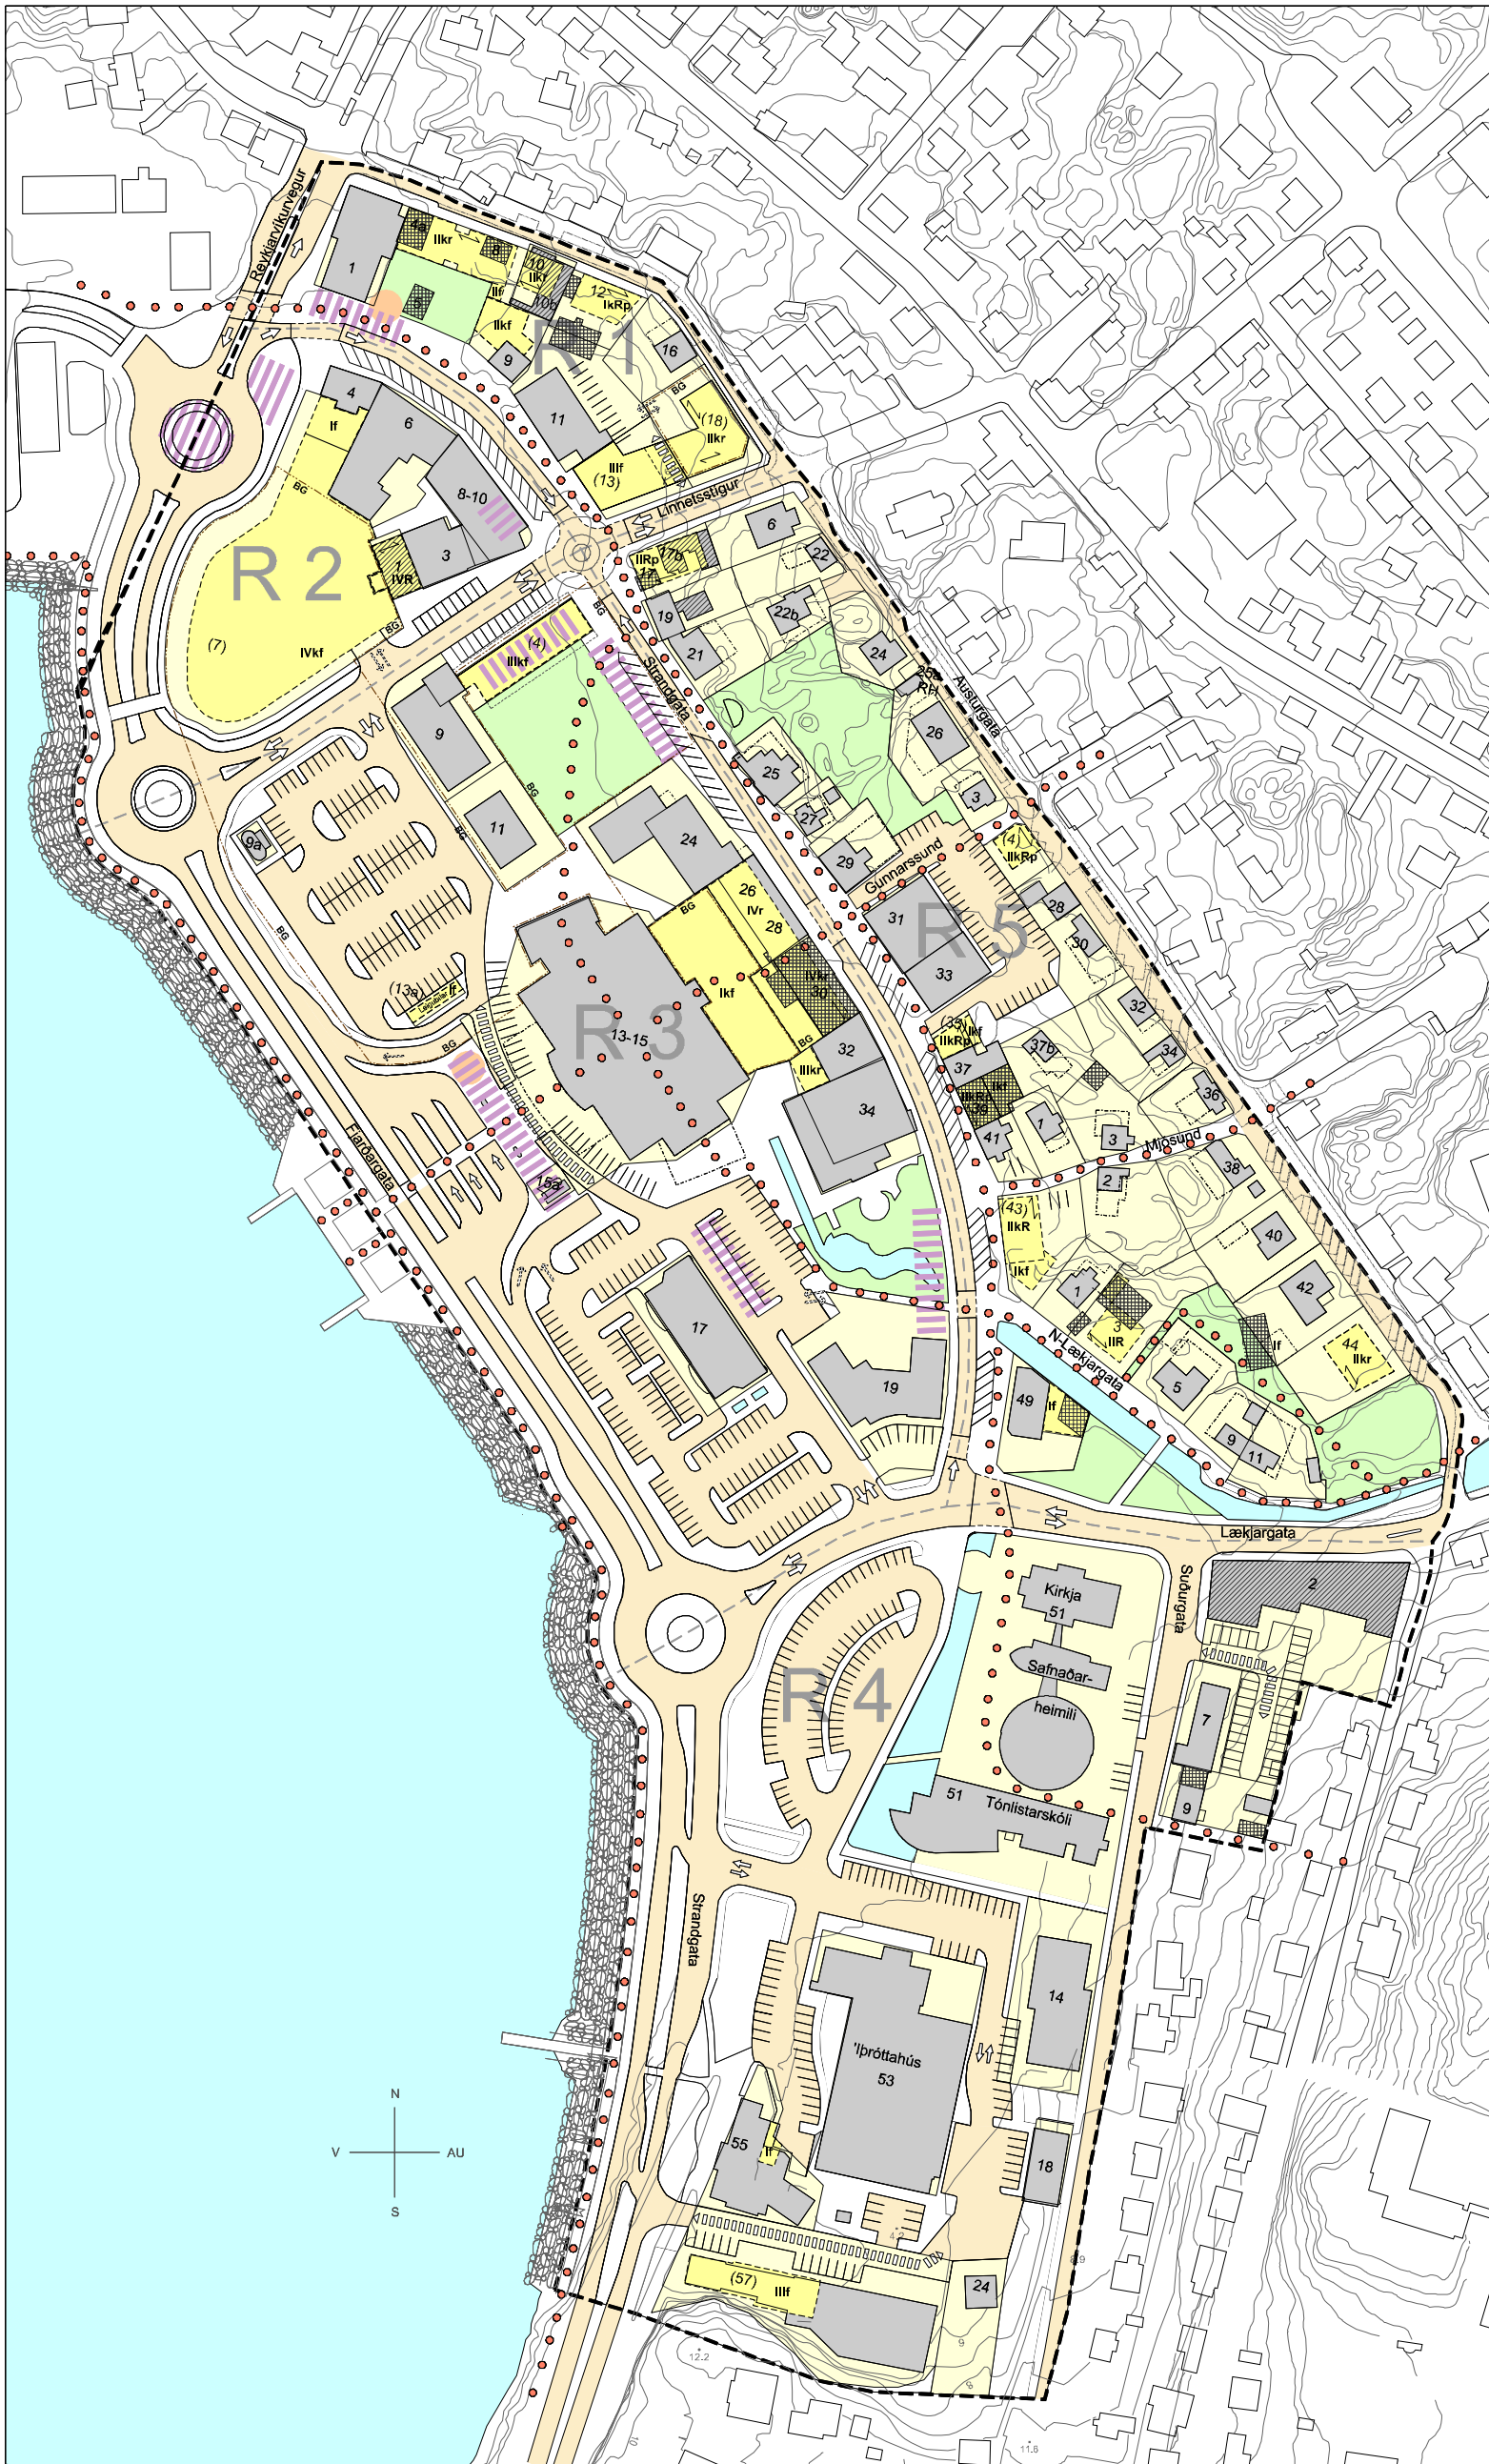

# Hafnarfjörður miðbær

Deiliskipulag  
1:1000

**Yfirlitskort**

- Merkingar tákna :**
- Mörk skipulassvæðis
  - Núverandi hús
  - Útlínur lóða
  - Nýbyggingar / byggingarreitur
  - Byggingarreitur fyrir viðbyggingar  
Takmarkað umfang, sjá skilmála
  - Bindandi byggingarlína  
Ank hluti byggingar standi í þessari línu
  - Mænisstefna
  - Götur
  - Opin svæði, bæjarland
  - Opinberir garðar og torg
  - Bílastæði
  - Megin gönguleiðir
  - Afmörkun götoreita R1-5
  - Akstursstefnur
  - Innkeyrsla í bílastæðishús/kjallara
  - Byggingarreitur bilgeymslu neðanjarðar
  - Hús víki
  - Núv. hús sem vikur ef nýtt verður byggt
  - Kvöð um umferð
  - Kvöð um mótvægisáðgerðir vegna vinda
  - Möguleg staðsetning færanlegra salerna
- IlkRp** Húshæðir  $f = \text{flatt þak}$   
 $\text{III} = \text{þrjár hæðir, R} = \text{ris} > 14^\circ$   
 $r = \text{ris} < 14^\circ, p = \text{port} < 1,1 \text{ m}$   
 $k = \text{kjallari}$

KORTAGRUNNUR ER ÚR LANDUPPLÝSINGAKERFI HAFNARFJÖRÐARBÆJAR. HNITAKERFI REYKJAVÍKUR OG NAGRENNIS HÆÐAKERFI REYKJAVÍKUR HÆÐALÍNUL: 1,0 M HÚSHORN ERU MÆLD Á ÞAKRÖNUM

DEILISKIPULAGI ÞESSU FYLGIÐ SKÝRINGAR- OG LÓÐA-UPPDRATTUR Í MKV. 1:1000, ÁSAMT GREINAGERÐ OG SKIPULAGSSKILMÁLUM DAGS 10.01.2001

DEILISKIPULAG ÞETTA TEKUR TIL ÁMARKAÐS SVÆÐIS Í MIÐBÆ HAFNARFJÖRÐAR (Mörk skipulassvæðis), AD ÖBRU LEYTI GLDR ELDRA DEILISKIPULAG SEM SAMÞYKKT VÁR Í BÆJARSTJÓRN HAFNARFJÖRÐAR PANN 21. JULÍ 1983 MEÐ SEINNI ÆRÞYNGJUM.