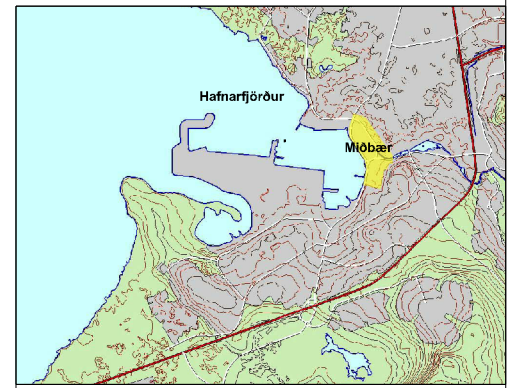

# Hafnarfjörður miðbær

Deiliskipulag  
1:1000

**Yfirlitskort**

- Merkingar tákna :**
- Mörk skipulassvæðis
  - Núverandi hús
  - Útlínur lóða
  - Nýbyggingar / byggingarreitur
  - Byggingarreitur fyrir viðbyggingar  
Takmarkað umfang, sjá skilmála
  - Bindandi byggingarlína  
Ank hluti byggingar standi í þessari línu
  - Mænisstefna
  - Götur
  - Opin svæði, bæjarland
  - Opinberir garðar og torg
  - Bílastæði
  - Megin gönguleiðir
  - Afmörkun götoreita R1-5
  - Akstursstefnur
  - Innkeyrsla í bílastæðishús/kjallara
  - Byggingarreitur bilgeymslu neðanjarðar
  - Hús víki
  - Núv. hús sem vikur ef nýtt verður byggt
  - Kvöð um umferð
  - Kvöð um mótvægisáðgerðir vegna vinda
  - Möguleg staðsetning færanlegra salerna
- IlkRp** Húshæðir  $f = \text{flatt þak}$   
 $\text{III} = \text{þrjár hæðir, R} = \text{ris} > 14^\circ$   
 $r = \text{ris} < 14^\circ, p = \text{port} < 1,1 \text{ m}$   
 $k = \text{kjallari}$

KORTAGRUNNUR ER ÚR LANDUPPLÝSINGAKERFI HAFNARFJÖRÐARBÆJAR. HNITAKERFI REYKJAVÍKUR OG NAGRENNIS HÆÐAKERFI REYKJAVÍKUR HÆÐALÍNUL: 1,0 M HÚSHORN ERU MÆLD Á ÞAKRÖNUM

DEILISKIPULAGI ÞESSU FYLGIÐ SKÝRINGAR- OG LÓÐA-UPPDRATTUR Í MKV. 1:1000, ÁSAMT GREINAGERÐ OG SKIPULAGSSKILMÁLUM DAGS 10.01.2001

DEILISKIPULAG ÞETTA TEKUR TIL ÁMARKAÐS SVÆÐIS Í MIÐBÆ HAFNARFJÖRÐAR (Mörk skipulassvæðis), AD ÖBRU LEYTI GLDR ELDRA DEILISKIPULAG SEM SAMÞYKKT VÁR Í BÆJARSTJÓRN HAFNARFJÖRÐAR PANN 21. JULÍ 1983 MEÐ SEINNI ÆRÞYNGJUM.