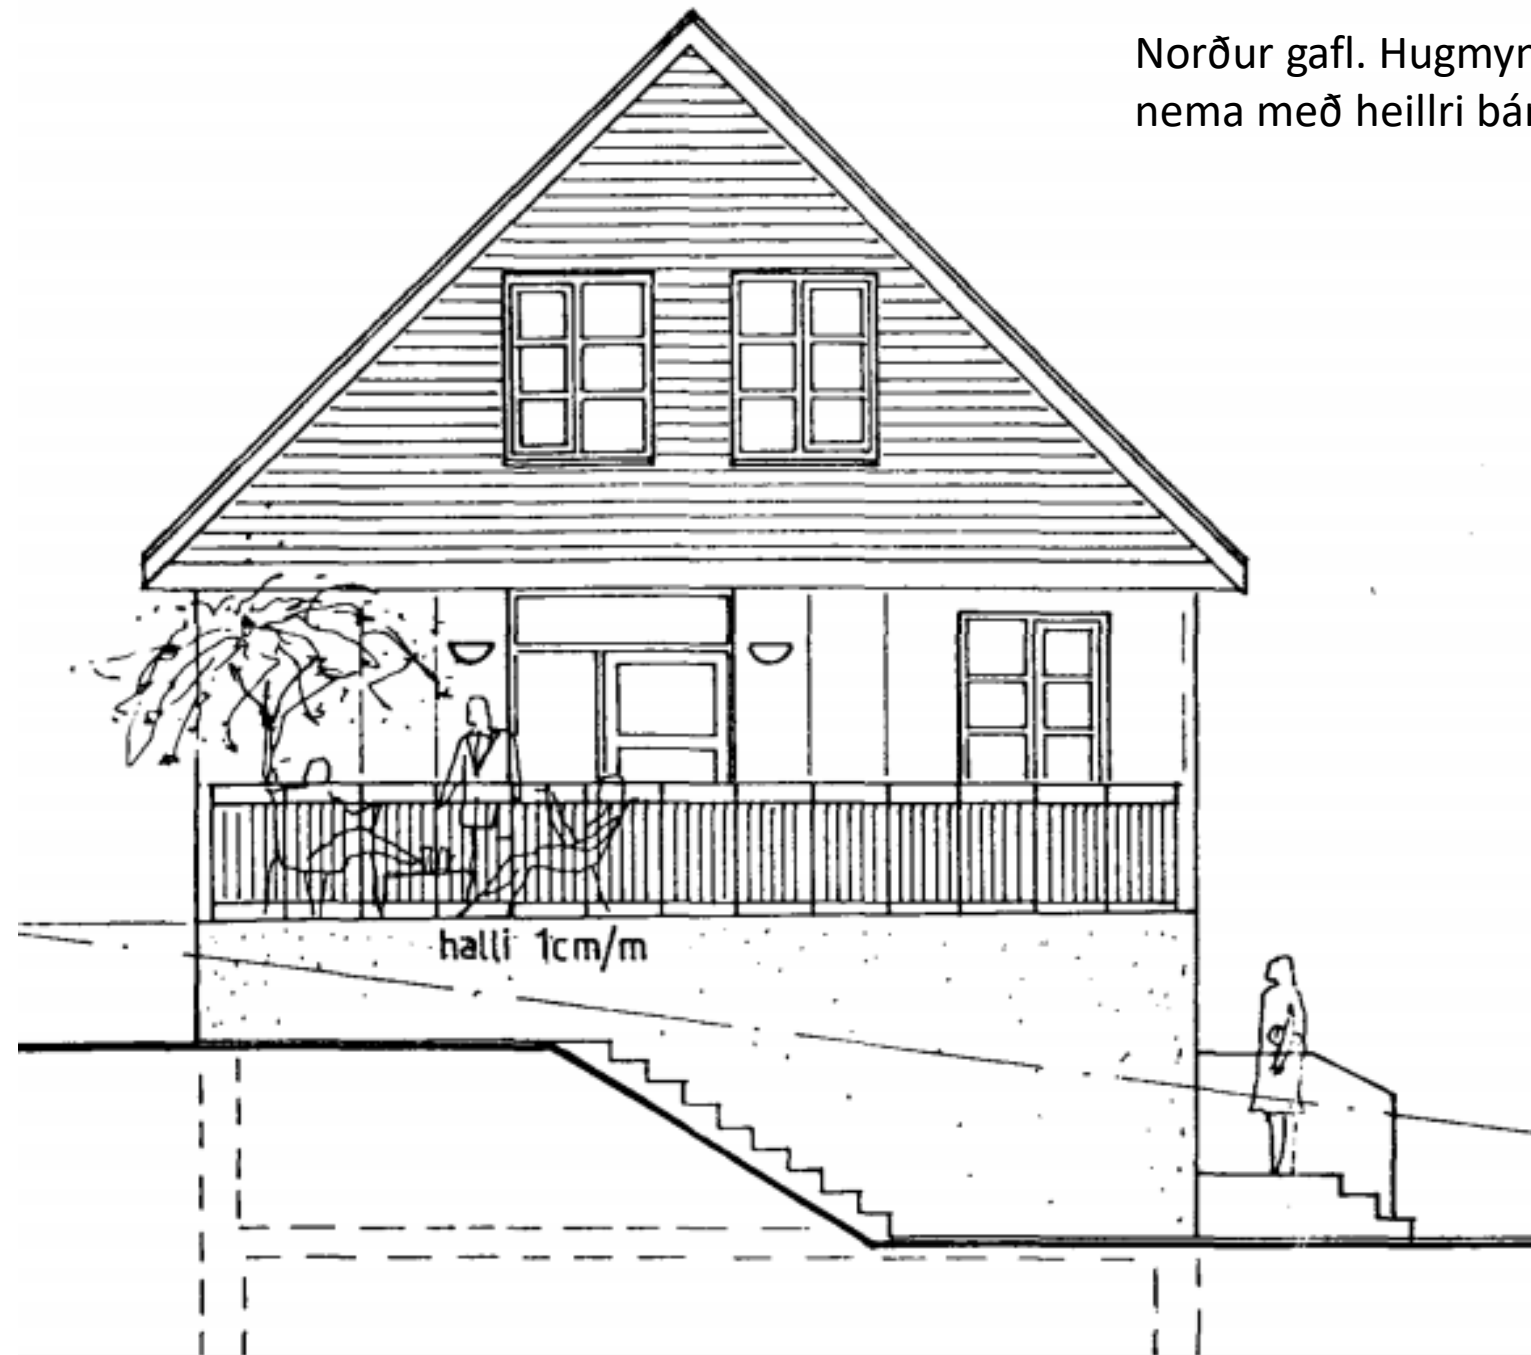

Myndir til skýringar vegna fyrirhugaðra framkvæmda

Klæðning á S-hlið

Vesturholt 19

Gömul mynd

Vesturholt 19
220 Hafnarfjörður

Núverandi útlit

Norður gafl. Hugmyndin er að hafa suður gafl samsvarandi,
nema með heillri bárujárnsklæðningu

Suður hlíð samkvæmt núverandi teikning.
ATH að svalirnar eru nú yfirbyggðar.

Suður hlið

Nýtt útlit með bárujárnsklæðningu á allri Suður-hliðinni og nýjum tveimur gluggum í takt við aðra glugga í húsinu.