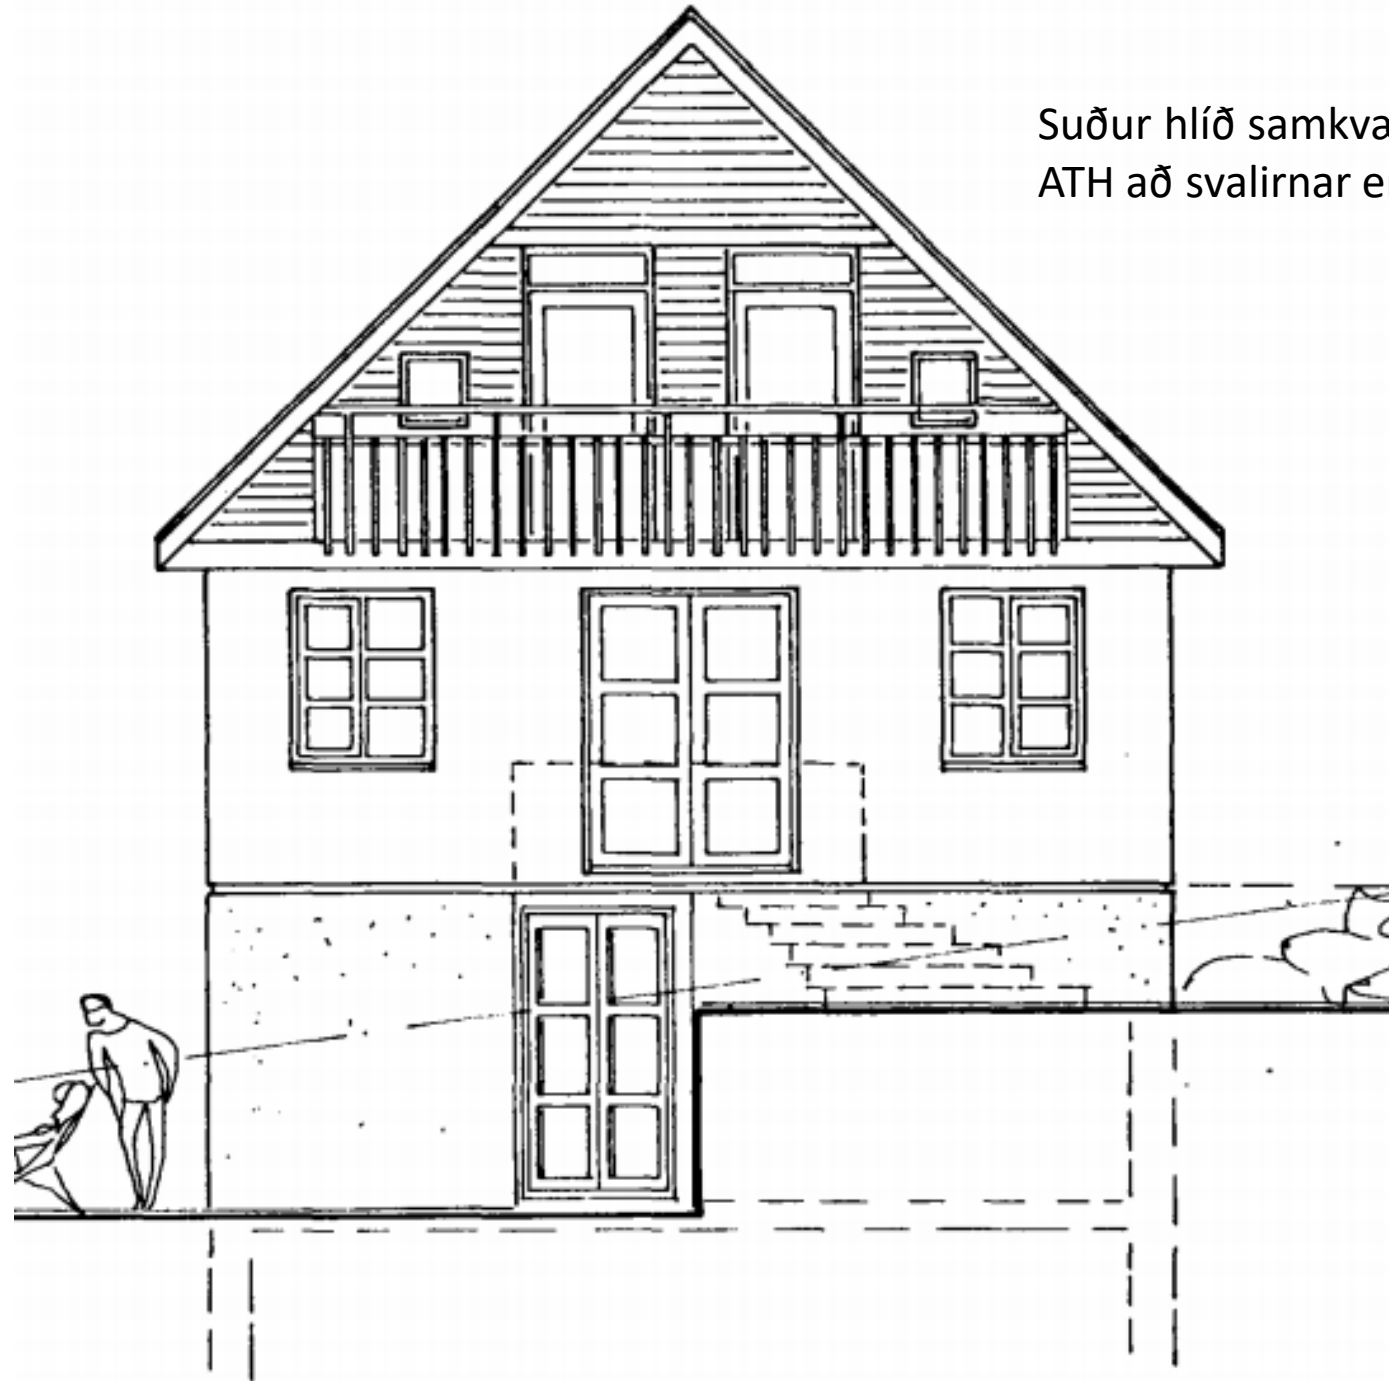

Myndir til skýringar vegna fyrirhugaðra framkvæmda

Klæðning á S-hlið

Vesturholt 19

Gömul mynd

Vesturholt 19
220 Hafnarfjörður

Núverandi útlit

Norður gafl. Hugmyndin er að hafa suður gafl samsvarandi,
nema með heillri bárujárnsklæðningu

Suður hlíð samkvæmt núverandi teikning.
ATH að svalirnar eru nú yfirbyggðar.

Suður hlið

Nýtt útlit með bárujárnsklæðningu á allri Suður-hliðinni og nýjum tveimur gluggum í takt við aðra glugga í húsinu.