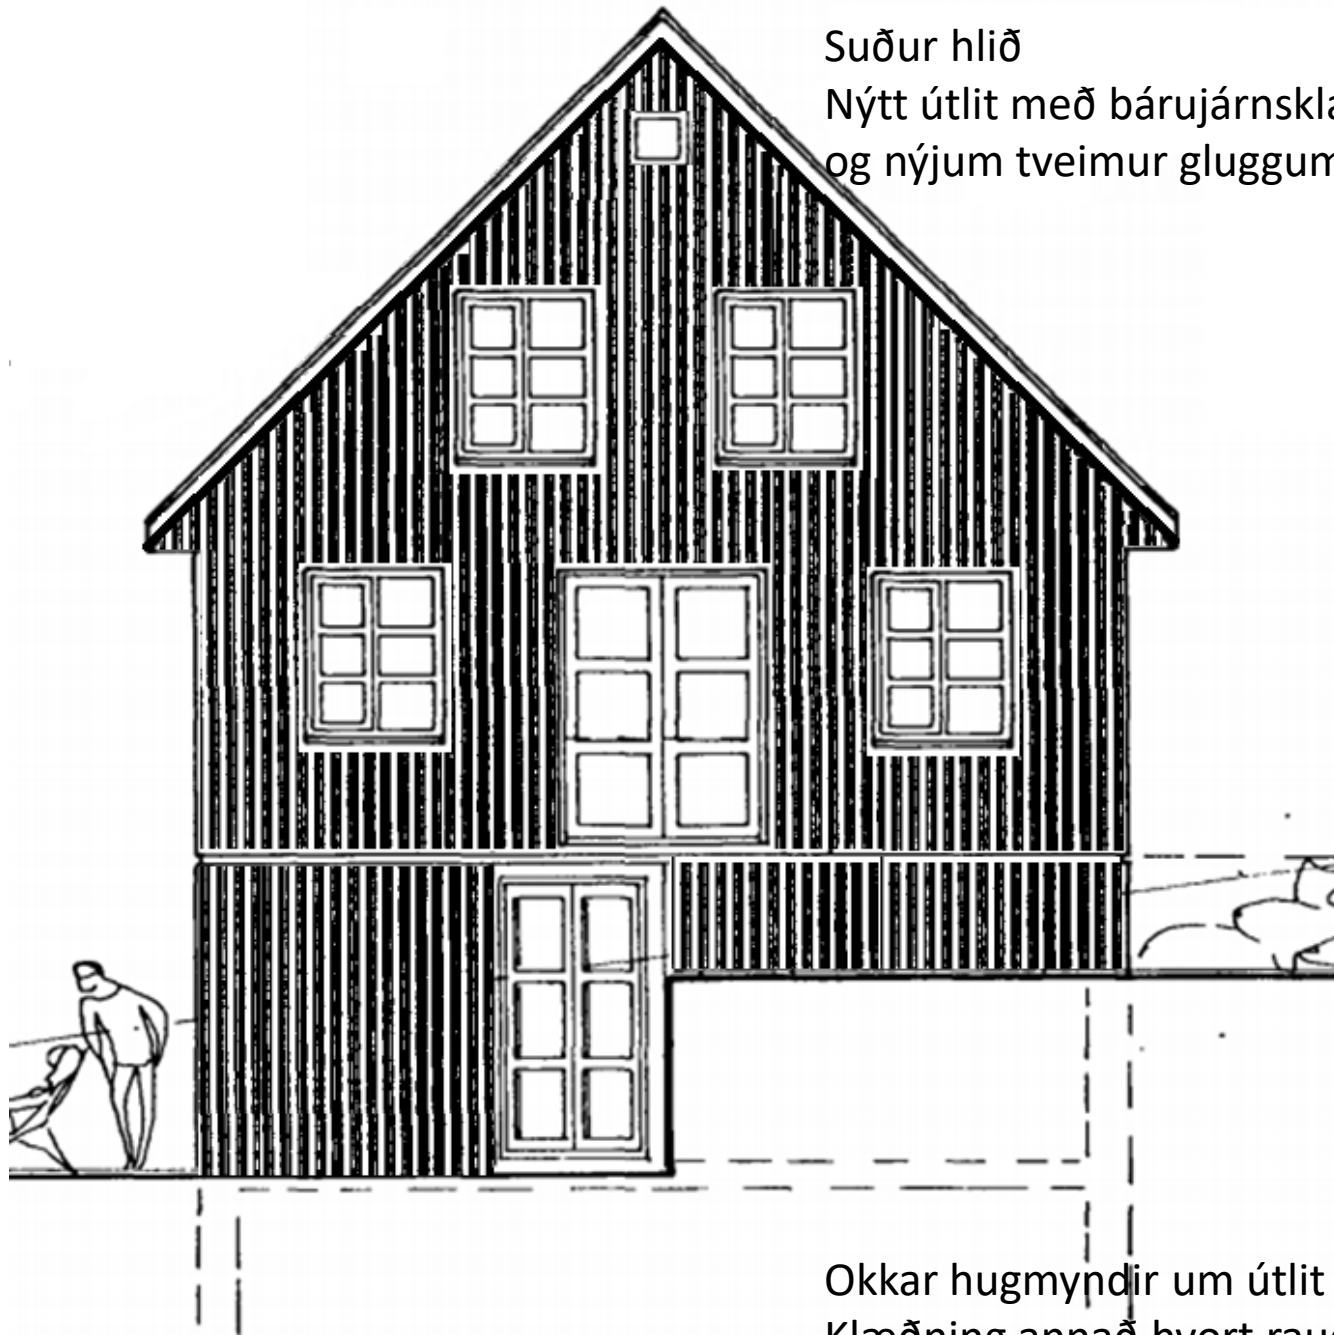

Myndir til skýringar vegna fyrirhugaðra framkvæmda

Klæðning á S-hlið

Vesturholt 19

Gömul mynd

Vesturholt 19
220 Hafnarfjörður

Núverandi útlit

Norður gafl. Hugmyndin er að hafa suður gafl samsvarandi,
nema með heillri bárujárnsklæðningu

Suður hlíð samkvæmt núverandi teikning.
ATH að svalirnar eru nú yfirbyggðar.

Suður hlið

Nýtt útlit með bárujárnsklæðningu á allri Suður-hliðinni og nýjum tveimur gluggum í takt við aðra glugga í húsinu.