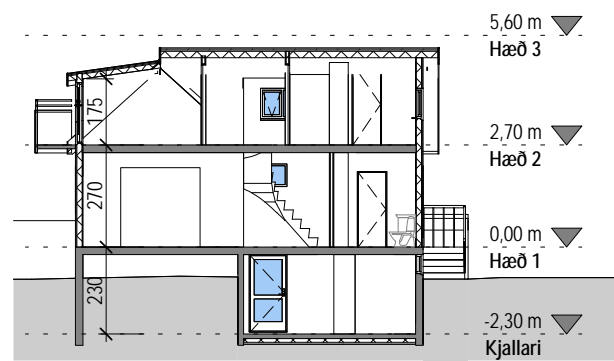

Kjallari
1 : 100

1. hæð
1 : 100

2. hæð
1 : 100

Snið 2
1 : 200

Snið 1
1 : 200

TEIKNING I VINNSLU
EKKI TIL NOTKUNAR ÁBYGGINGARVERJ

Nönustígur 5, Hafnarfjörður
Tillaga

Verknúmer:	15050EI	Yfirfarið:	KR	Sampykkt:	Kristinn Ragnarsson
Hönnun:	KR. LPM	Mælikvarði:	As indicated	Kt.	120944.2669
Verkefnastjóri:	KR	Dagsetning:	06/05/15	Blað:	001
Teiknað:	LPM	Útgáfa:			