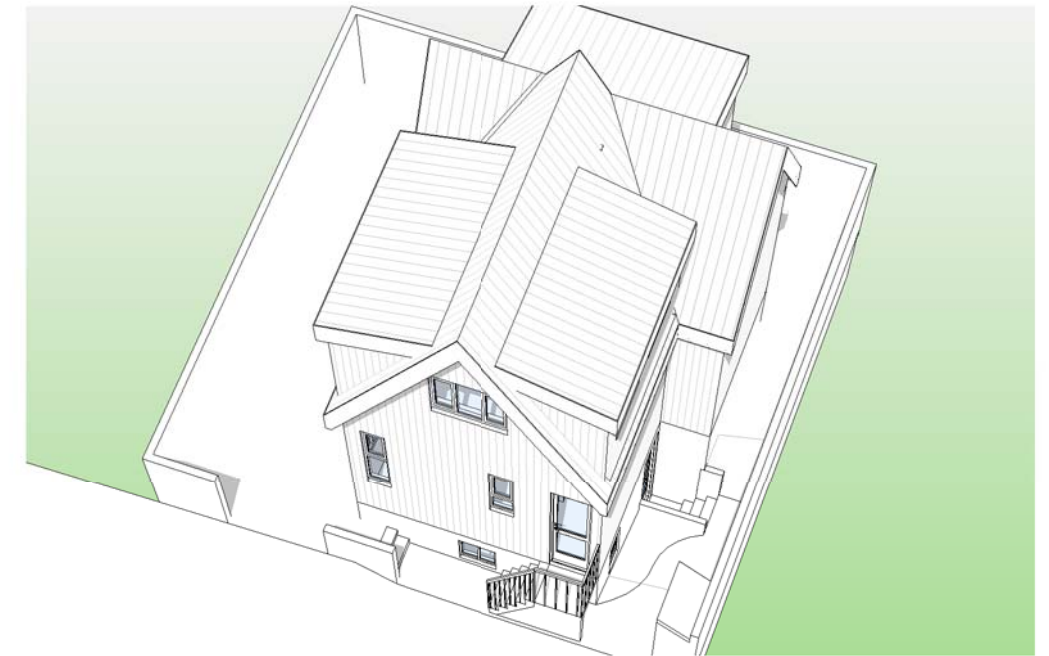

Kjallari
1 : 100

1. hæð
1 : 100

2. hæð
1 : 100

Snið 2
1 : 200

Snið 1
1 : 200

TEIKNING I VINNSLU
EKKI TIL NOTKUNAR ÁBYGGINGARVERJ

Nönustígur 5, Hafnarfjörður
Tillaga

Verknúmer:	15050EI	Yfirfarið:	KR	Sampykkt:	Kristinn Ragnarsson
Hönnun:	KR. LPM	Mælikvarði:	As indicated	Kt.	120944.2669
Verkefnastjóri:	KR	Dagsetning:	06/05/15	Blað:	001
Teiknað:	LPM	Útgáfa:			

KRark