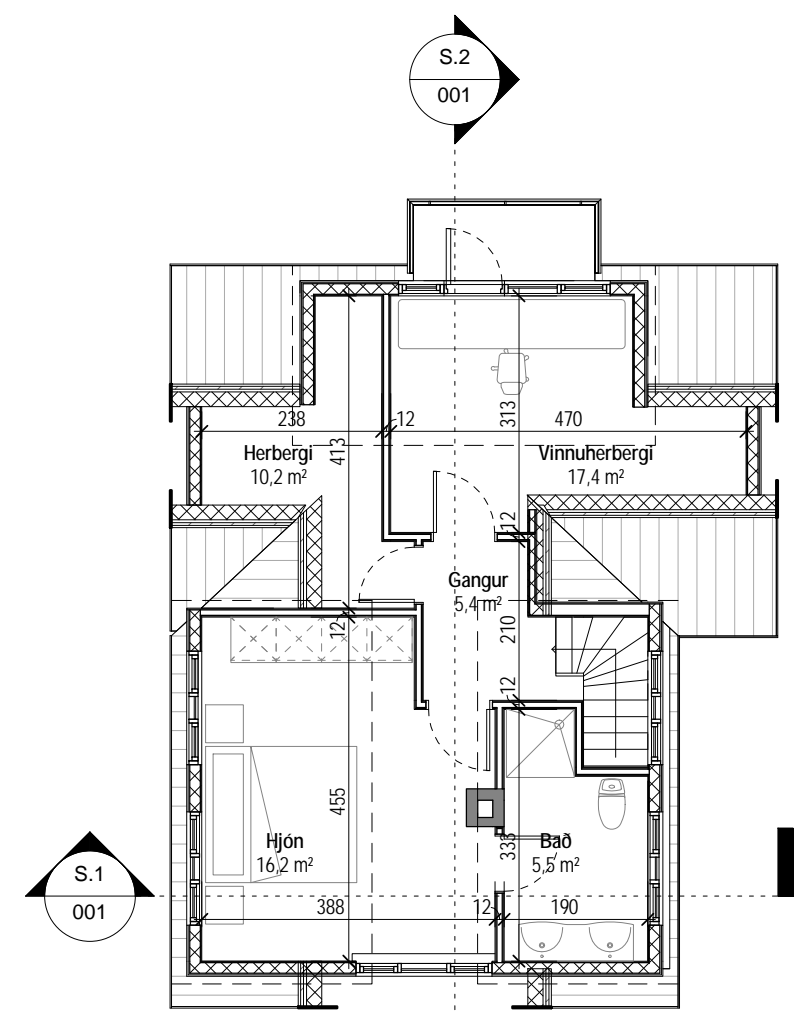

Kjallari
1 : 100

1. hæð
1 : 100

2. hæð
1 : 100

Snið 2
1 : 200

Snið 1
1 : 200

TEIKNING I VINNSLU
EKKI TIL NOTKUNAR ÁBYGGINGARVERJ

Nönustígur 5, Hafnarfjörður
Tillaga

Verknúmer:	15050EI	Yfirfarið:	KR	Sampykkt:	Kristinn Ragnarsson
Hönnun:	KR. LPM	Mælikvarði:	As indicated	Kt.	120944.2669
Verkefnastjóri:	KR	Dagsetning:	06/05/15	Blað:	001
Teiknað:	LPM	Útgáfa:			