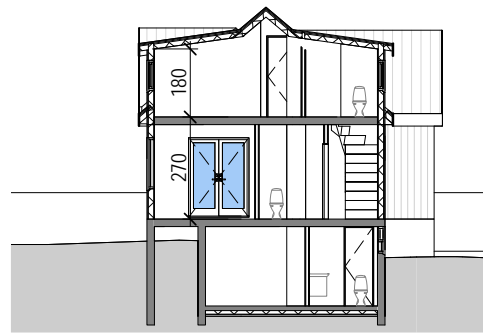

Kjallari
1 : 100

1. hæð
1 : 100

2. hæð
1 : 100

Snið 2
1 : 200

Snið 1
1 : 200

TEIKNING I VINNSLU
EKKI TIL NOTKUNAR ÁBYGGINGARVERJ

Nönustígur 5, Hafnarfjörður
Tillaga

Verknúmer:	15050EI	Yfirfarið:	KR	Sampykkt:	Kristinn Ragnarsson
Hönnun:	KR. LPM	Mælikvarði:	As indicated	Kt.	120944.2669
Verkefnastjóri:	KR	Dagsetning:	06/05/15	Blað:	001
Teiknað:	LPM	Útgáfa:			

KRark