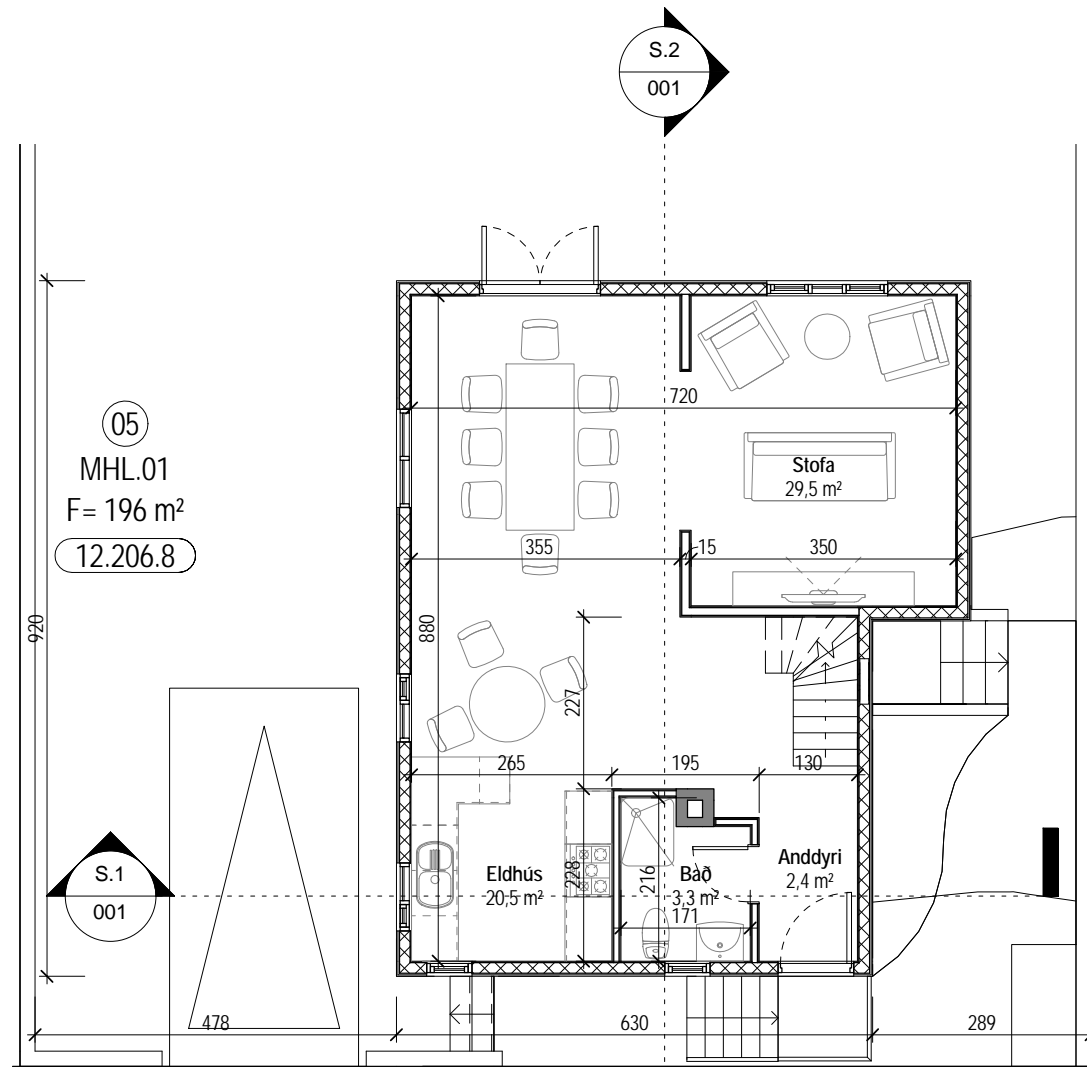

Kjallari
1 : 100

1. hæð
1 : 100

2. hæð
1 : 100

Snið 2
1 : 200

Snið 1
1 : 200

TEIKNING I VINNSLU
EKKI TIL NOTKUNAR ÁBYGGINGARVERJ

Nönustígur 5, Hafnarfjörður
Tillaga

Verknúmer:	15050EI	Yfirfarið:	KR	Sampykkt:	Kristinn Ragnarsson
Hönnun:	KR. LPM	Mælikvarði:	As indicated	Kt.	120944.2669
Verkefnastjóri:	KR	Dagsetning:	06/05/15	Blað:	001
Teiknað:	LPM	Útgáfa:			