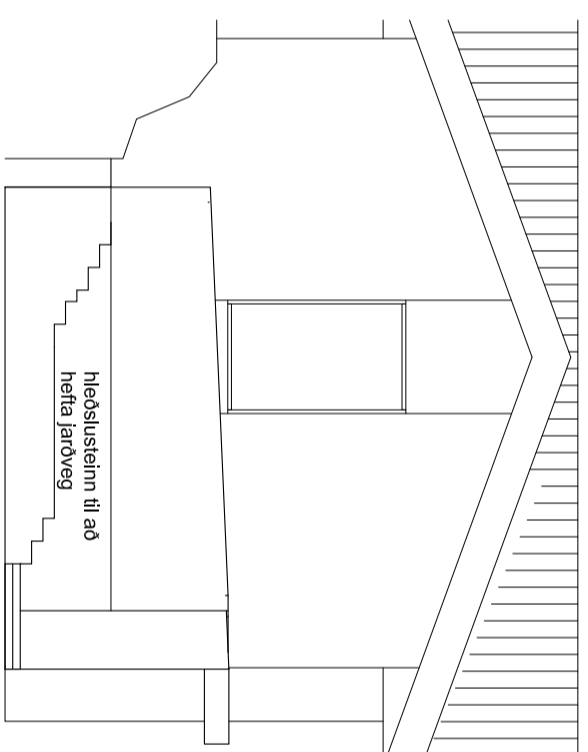

Sneiðing A-A

Sneiðing B-B

Sneiðing C-C

Útlit suð austur, fyrir breytingu þar sem að sést framman á sólskíli

Útlit suð austur, eftir breytingu þar sem að sést framman á sólskíla

KJARTAN\_SVEINSSON\_UPPRUNALEGUR

Sólskíli 1504  
Svalbarð 15 302  
Hafnarfjörður  
LANDNR.: 122653  
MATSREIÐI: 01-0-001  
STADGRÆNNI: 1400186000150  
Óll og snæfelling  
MKV: 1/100  
TÉKNAÐ AF: 88J  
ÚTGÁFU DÁGS: 01.11.2015  
ADALUPPDRAÐTUR