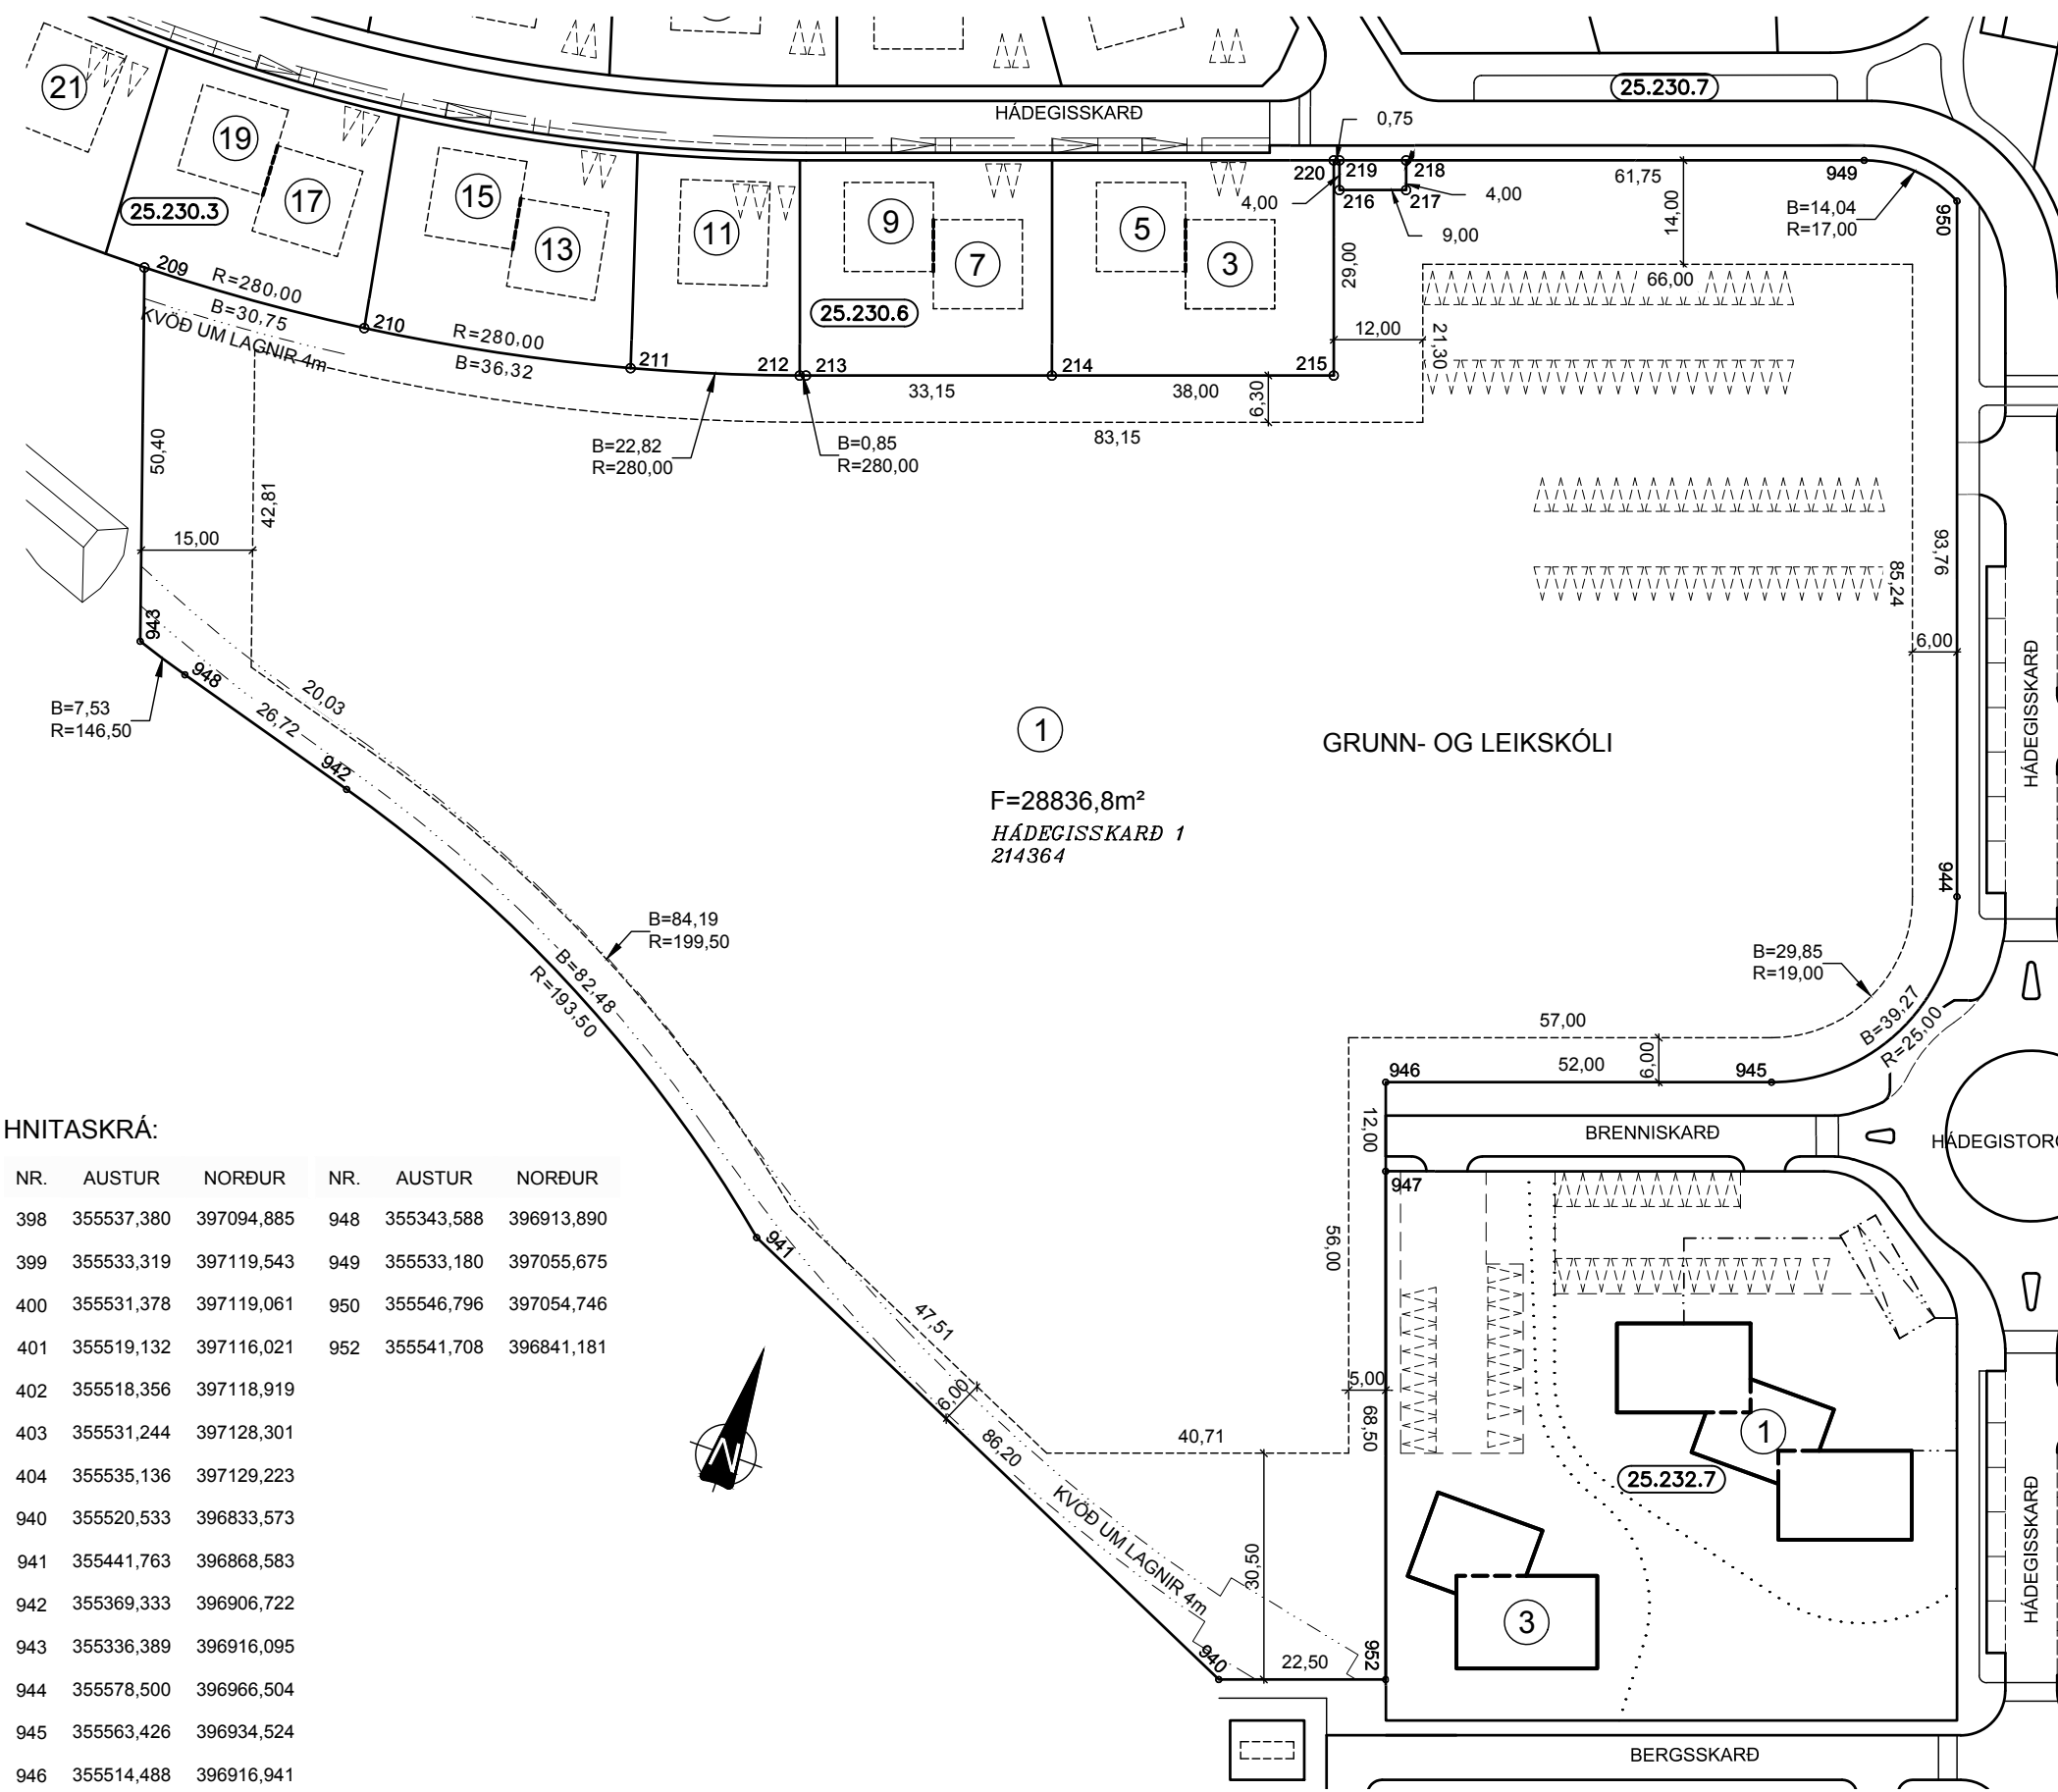

1
F=28836,8m²
HÁDEGISSKARÐ 1
214364

HNITASKRÁ:

NR.	AUSTUR	NORÐUR	NR.	AUSTUR	NORÐUR
398	355537,380	397094,885	948	355343,588	396913,890
399	355533,319	397119,543	949	355533,180	397055,675
400	355531,378	397119,061	950	355546,796	397054,746
401	355519,132	397116,021	952	355541,708	396841,181
402	355518,356	397118,919			
403	355531,244	397128,301			
404	355535,136	397129,223			
940	355520,533	396833,573			
941	355441,763	396868,583			
942	355369,333	396906,722			
943	355336,389	396916,095			
944	355578,500	396966,504			
945	355563,426	396934,524			
946	355514,488	396916,941			
947	355518,546	396905,648			