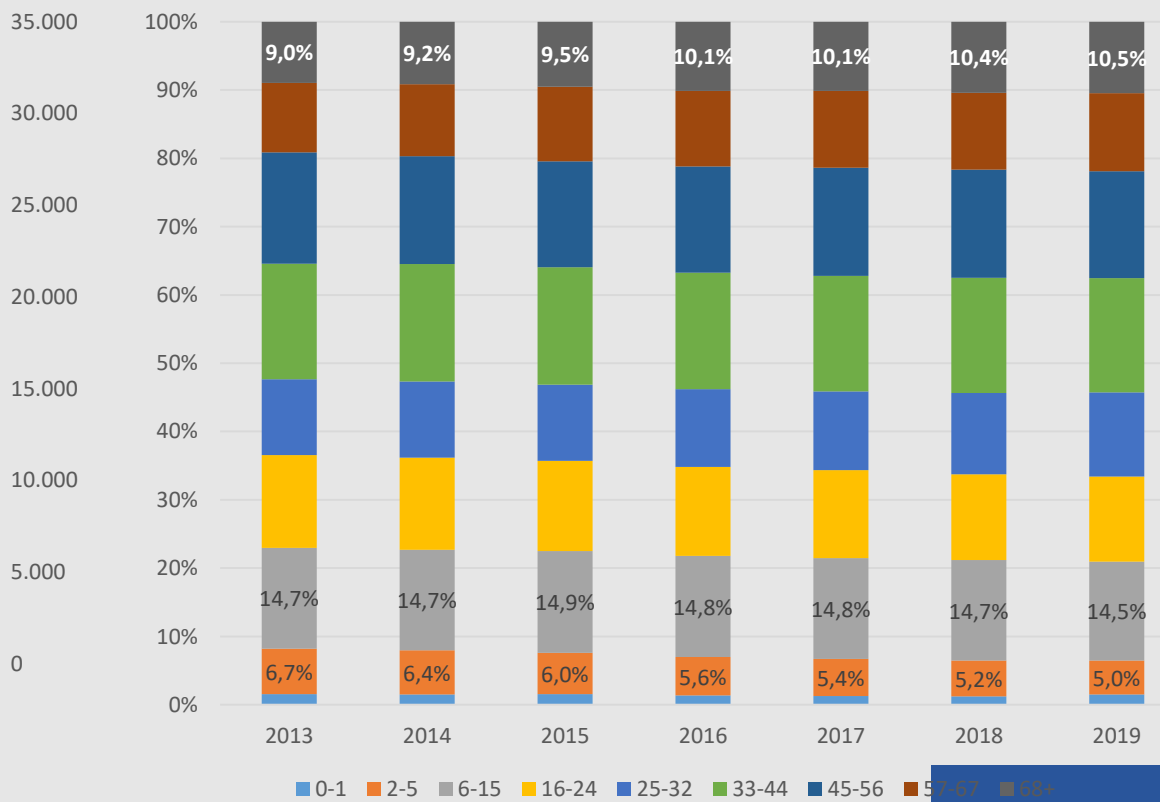

Hafnarfjörður – Fjöldi íbúa og hlutfall