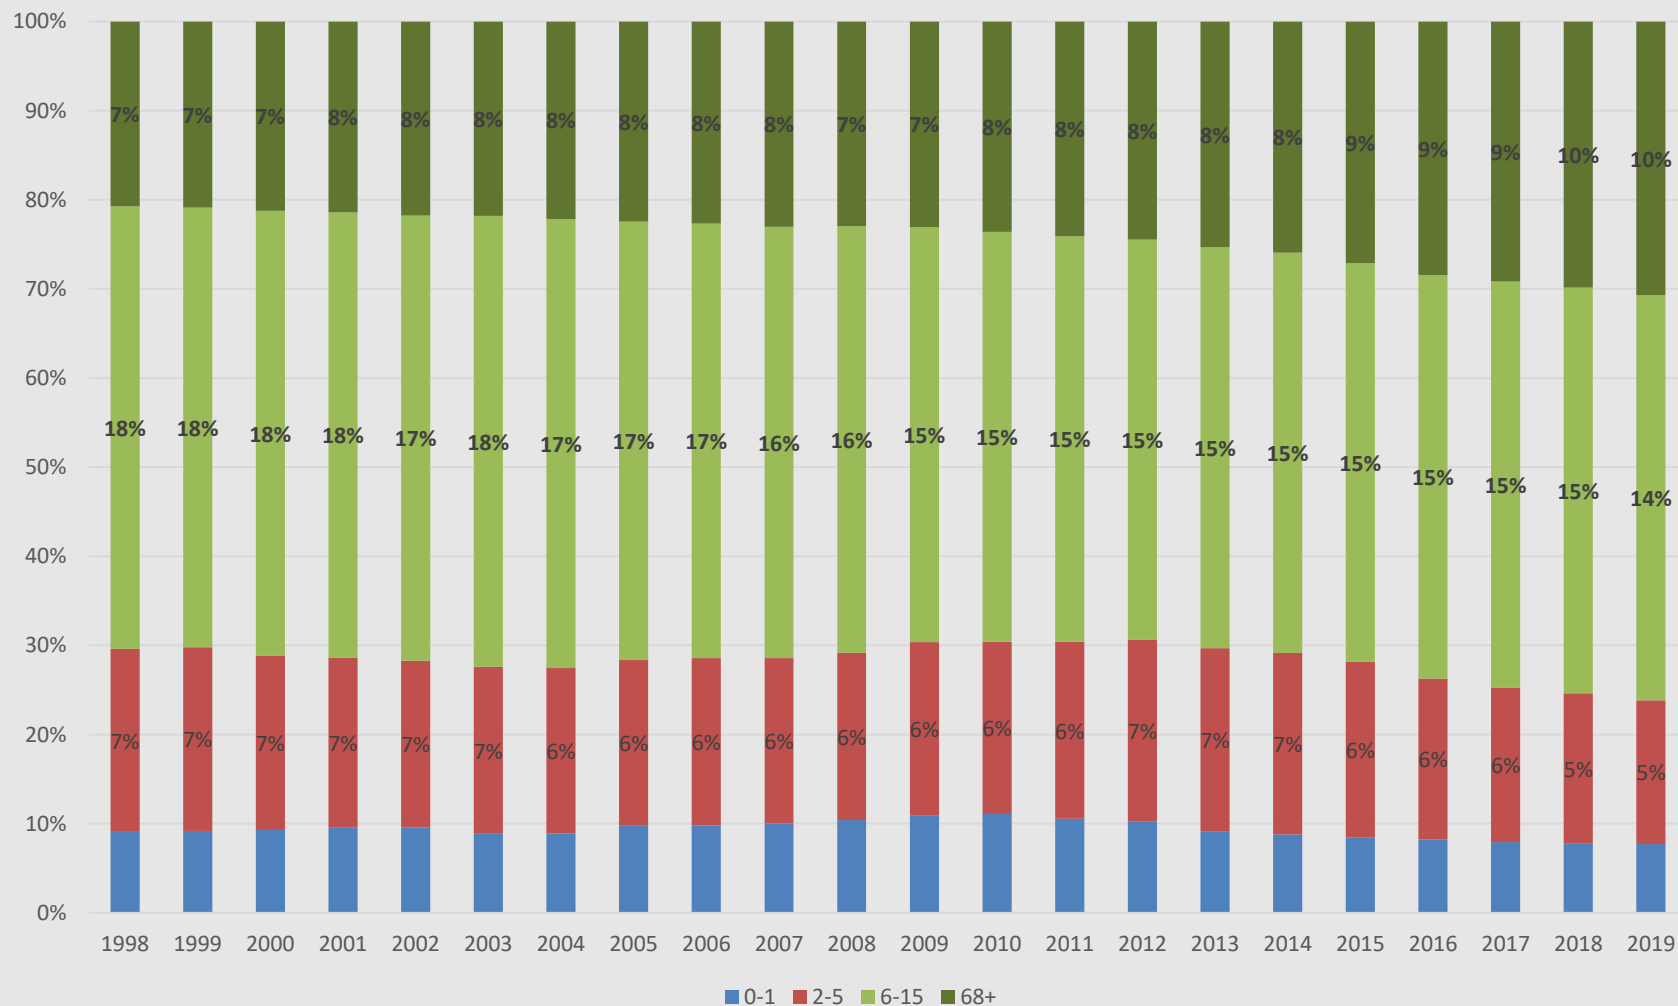

# Íbúa og nemendapróun grunnskólahverfa

Fræðslu- og frístundasvið

Guðmundur Sverrisson  
Rekstrarstjóri

HAFNARFJÖRÐUR

# Íbúapróun 1998 – 2019 1. janúar

# Íbúapróun 1998 – 2019 1. janúar. Nokkrir aldurshópar

# Íbúapróun 1998 – 2019 1. janúar. Nokkrir aldurshópar

HAFNARFJARÐARBÆR