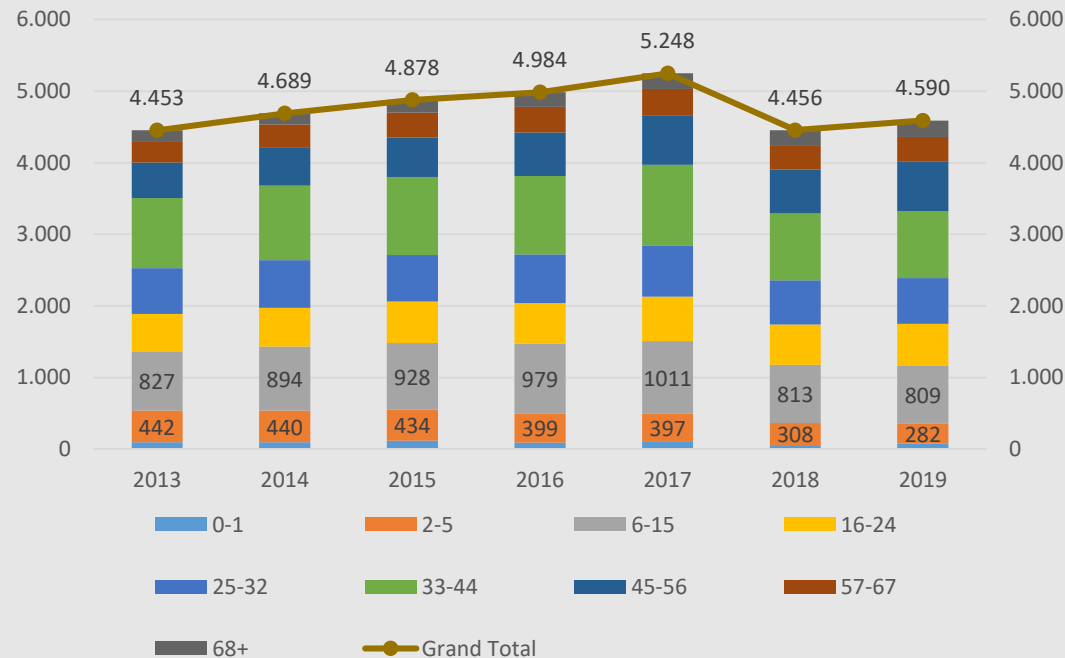

# Áslandsskóli

Áslandsskóli - Fjöldi íbúa

Áslandsskóli - Hlutfall íbúa á skólaaldri

# Hvaleyrarskóli

Hvaleyrarskóli - Fjöldi íbúa

Hvaleyrarskóli - Hlutfall íbúa á skólaaldri

# Hraunvallaskóli

Hraunvallaskóli - Fjöldi íbúa

Hraunvallaskóli - Hlutfall íbúa á skólaaldri

\*Skarðshlíðarskóli kemur inn 2018