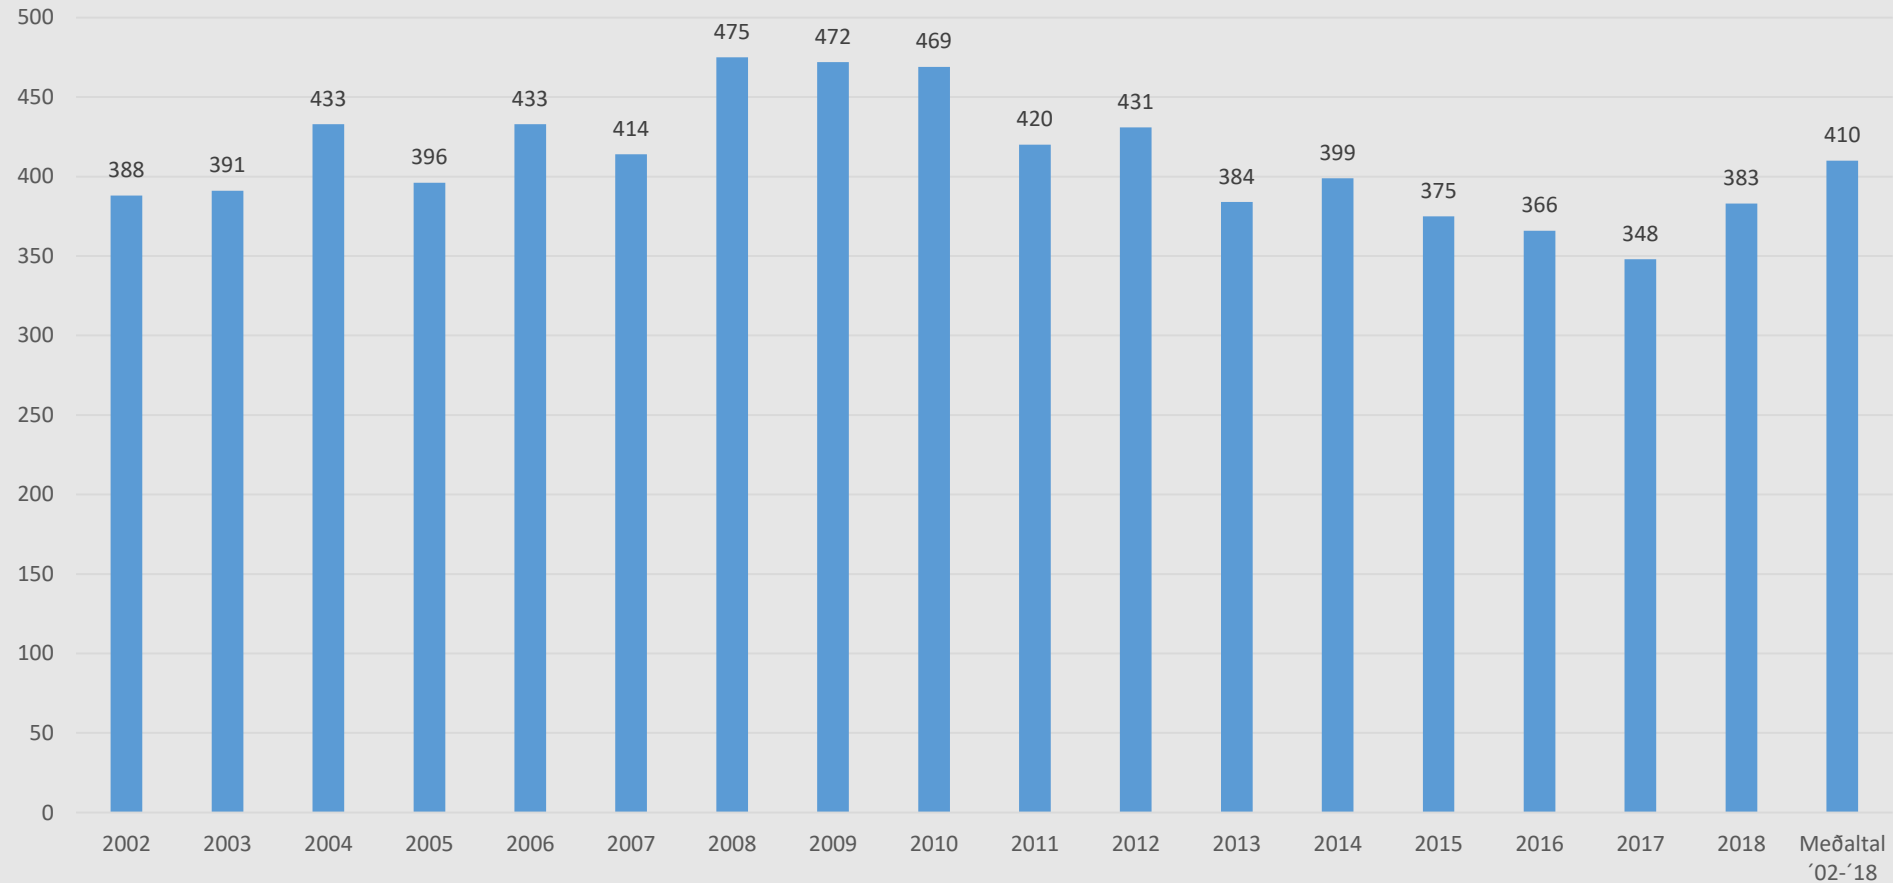

Fjöldi í árgangi mars 2019