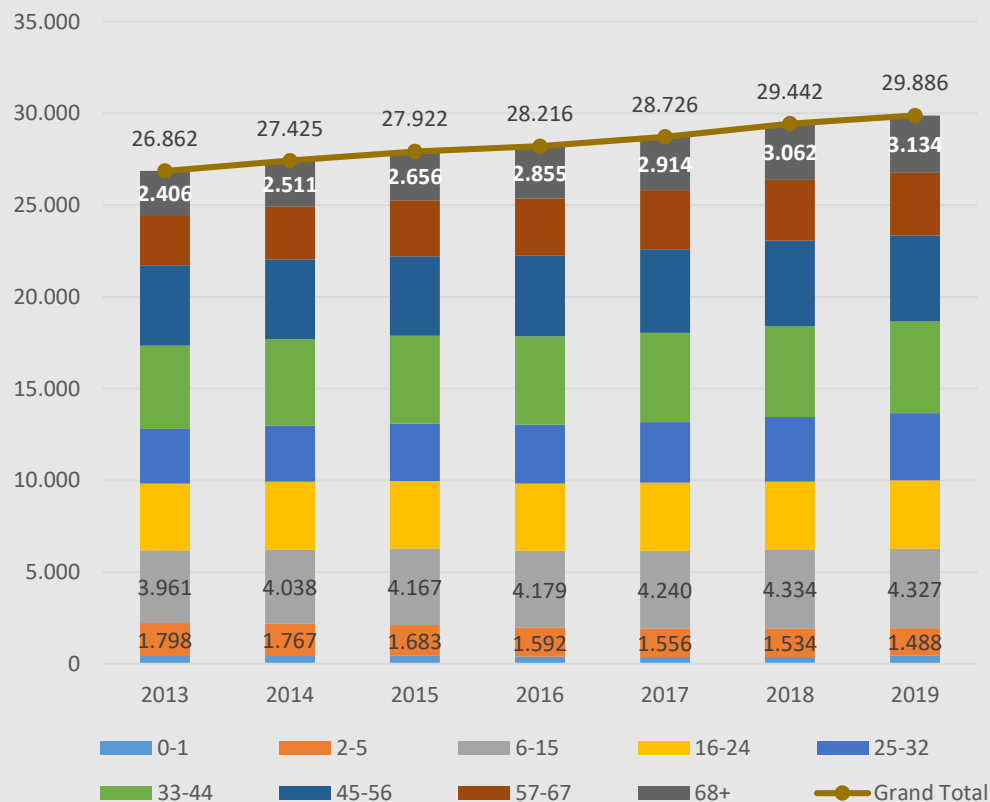

Hafnarfjörður – Fjöldi íbúa og hlutfall