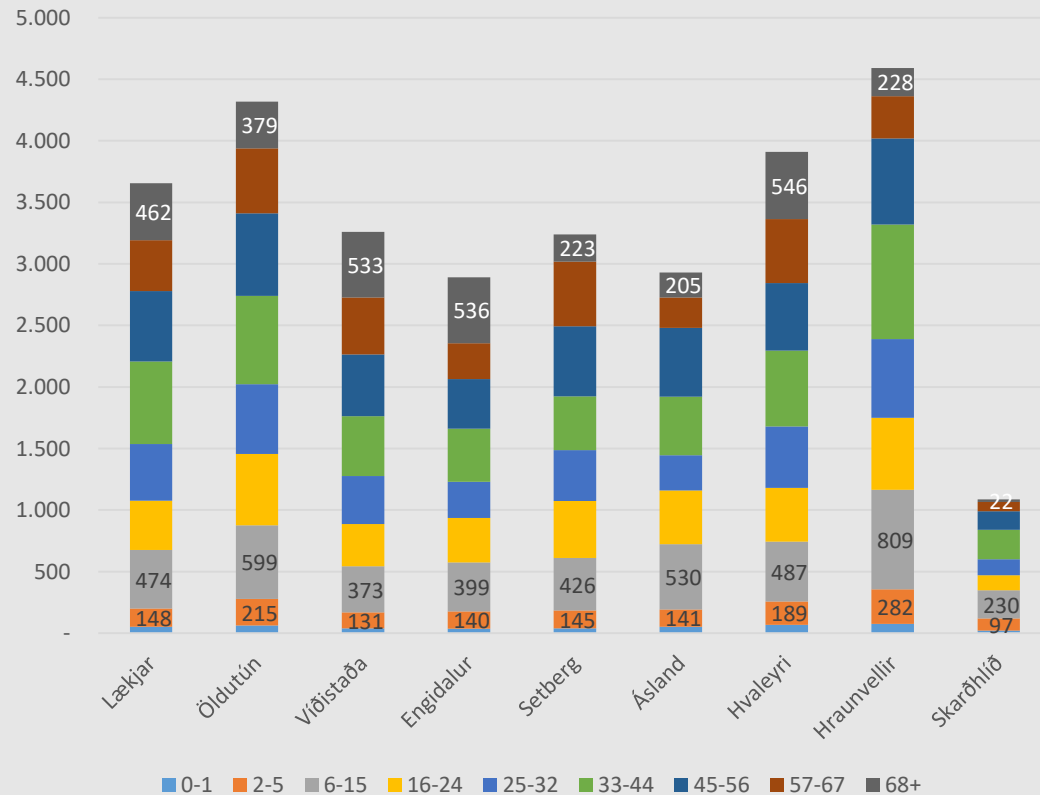

Skólahverfi – Fjöldi íbúa og hlutfall