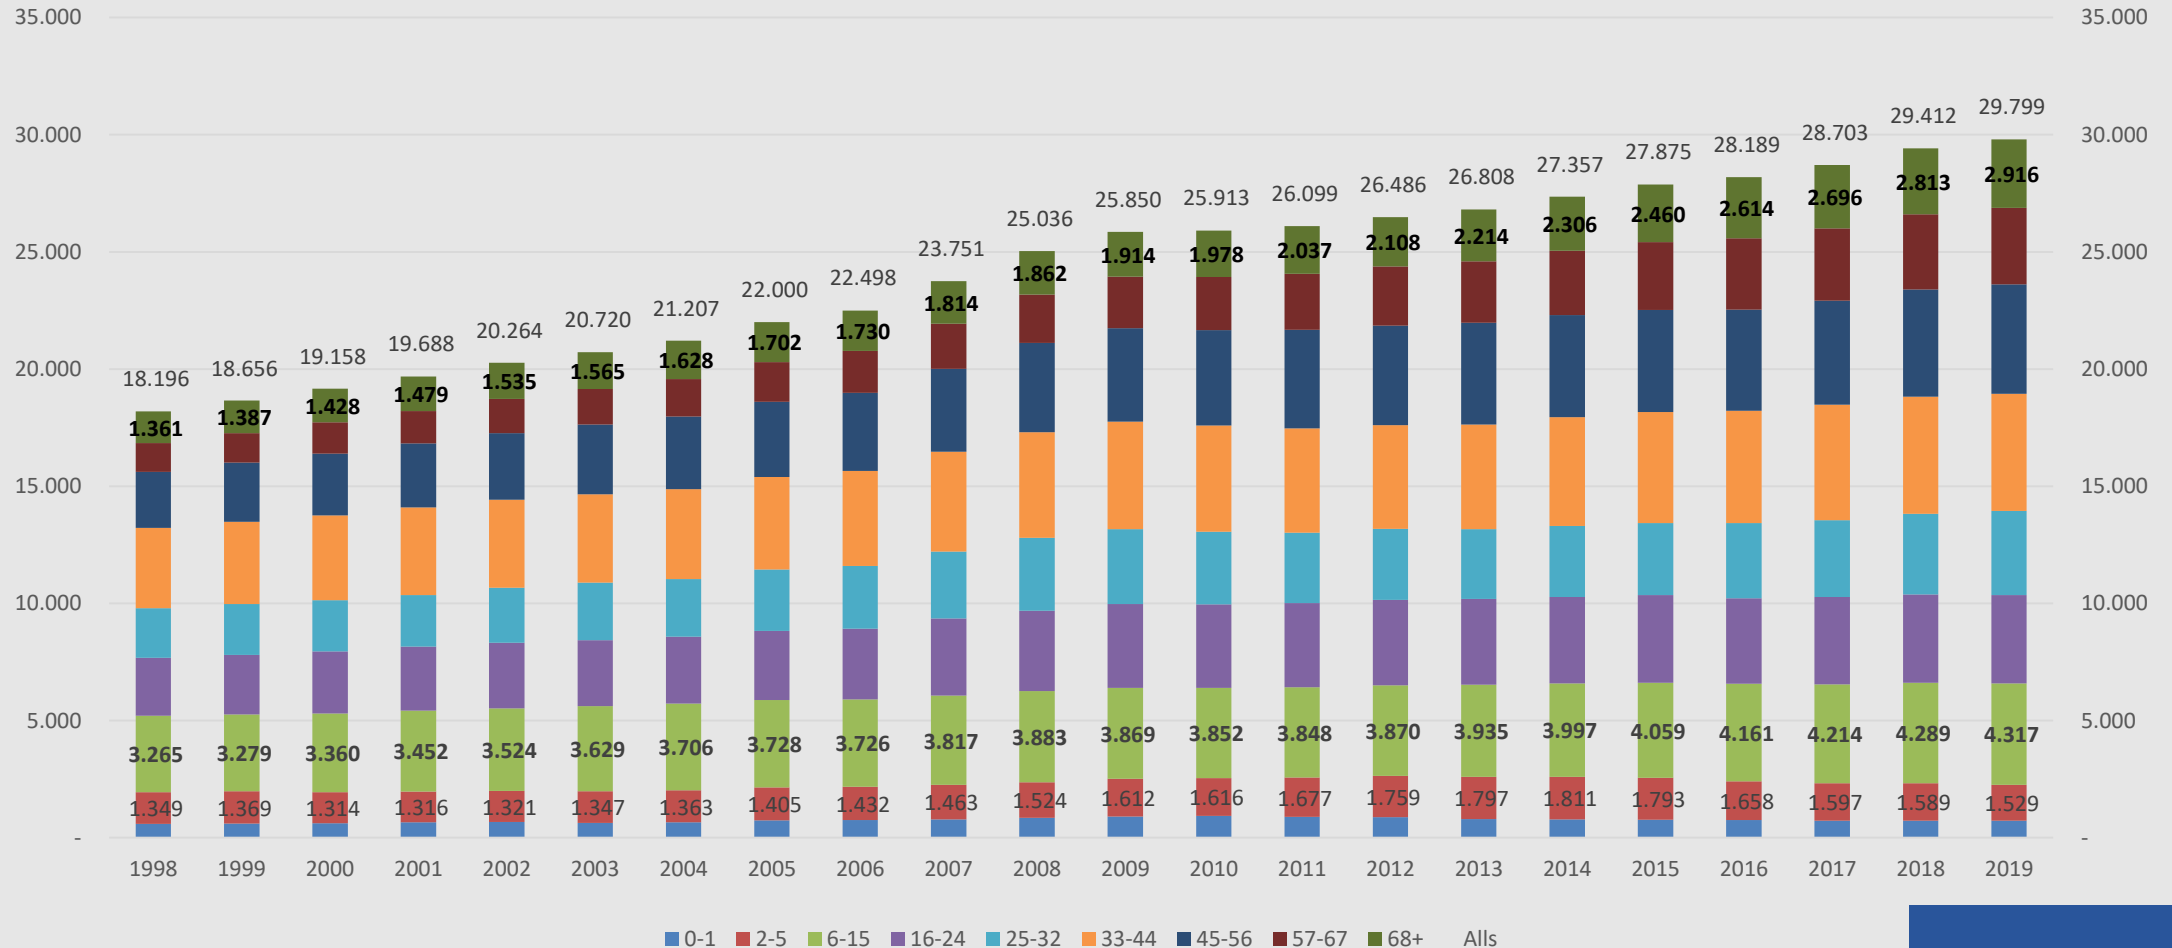

# Íbúapróun 1998 – 2019 1. janúar

# Íbúapróun 1998 – 2019 1. janúar. Nokkrir aldurshópar

# Íbúapróun 1998 – 2019 1. janúar. Nokkrir aldurshópar

HAFNARFJARÐARBÆR