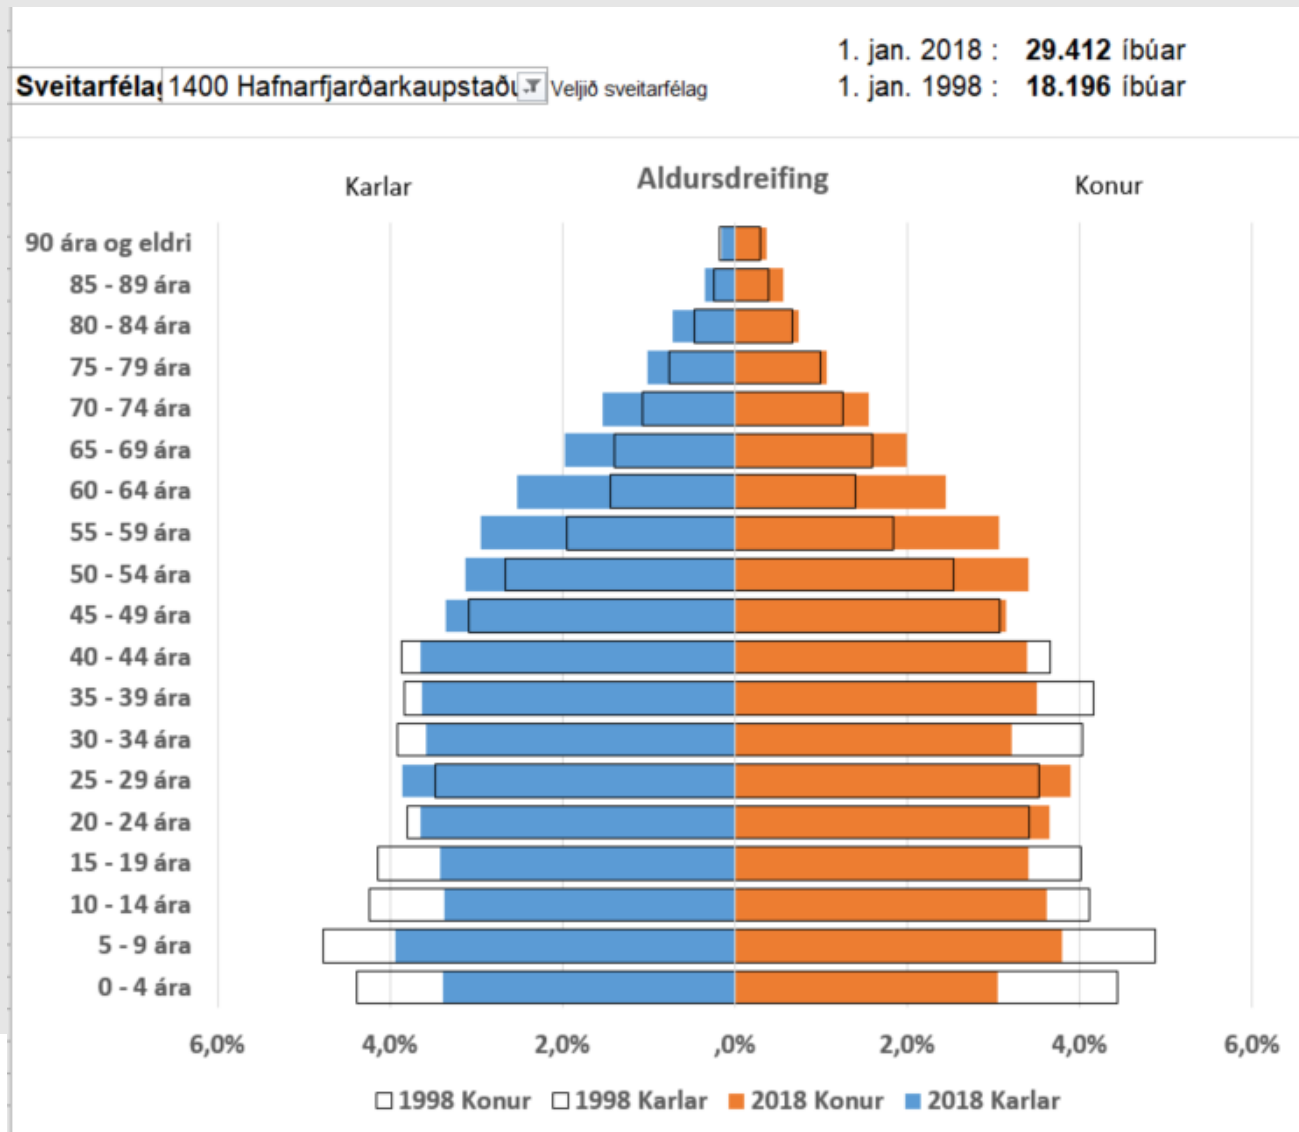

Aldursdreifing 1998 og 2018