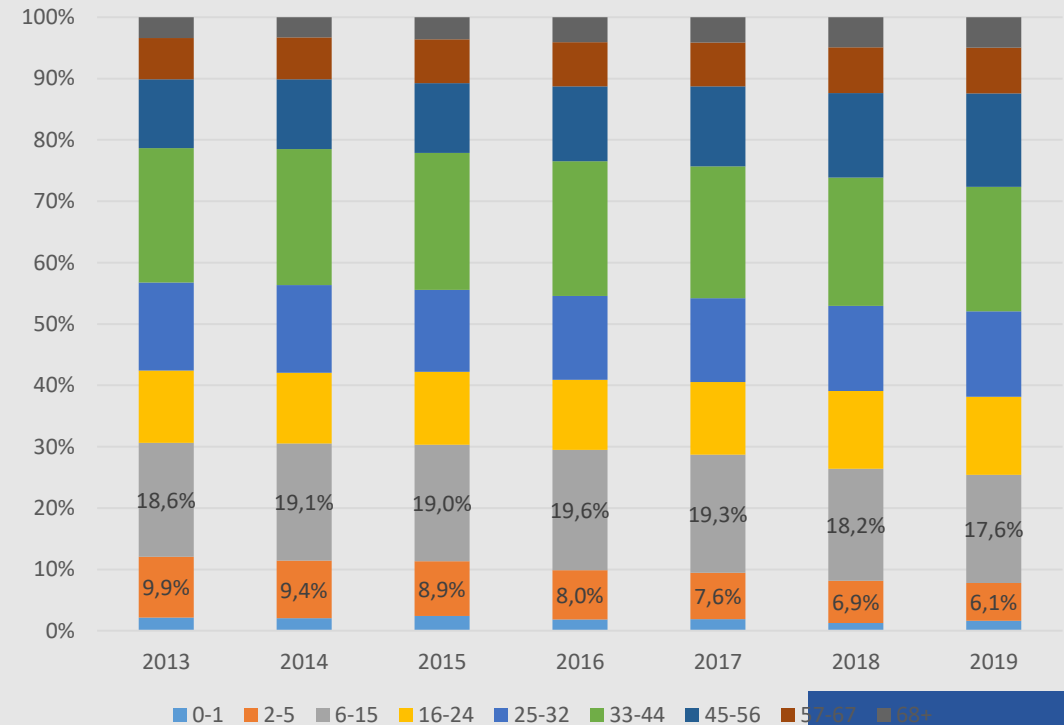

# Áslandsskóli

Áslandsskóli - Fjöldi íbúa

Áslandsskóli - Hlutfall íbúa á skólaaldri

# Hvaleyrarskóli

Hvaleyrarskóli - Fjöldi íbúa

Hvaleyrarskóli - Hlutfall íbúa á skólaaldri

# Hraunvallaskóli

Hraunvallaskóli - Fjöldi íbúa

Hraunvallaskóli - Hlutfall íbúa á skólaaldri

\*Skarðshlíðarskóli kemur inn 2018