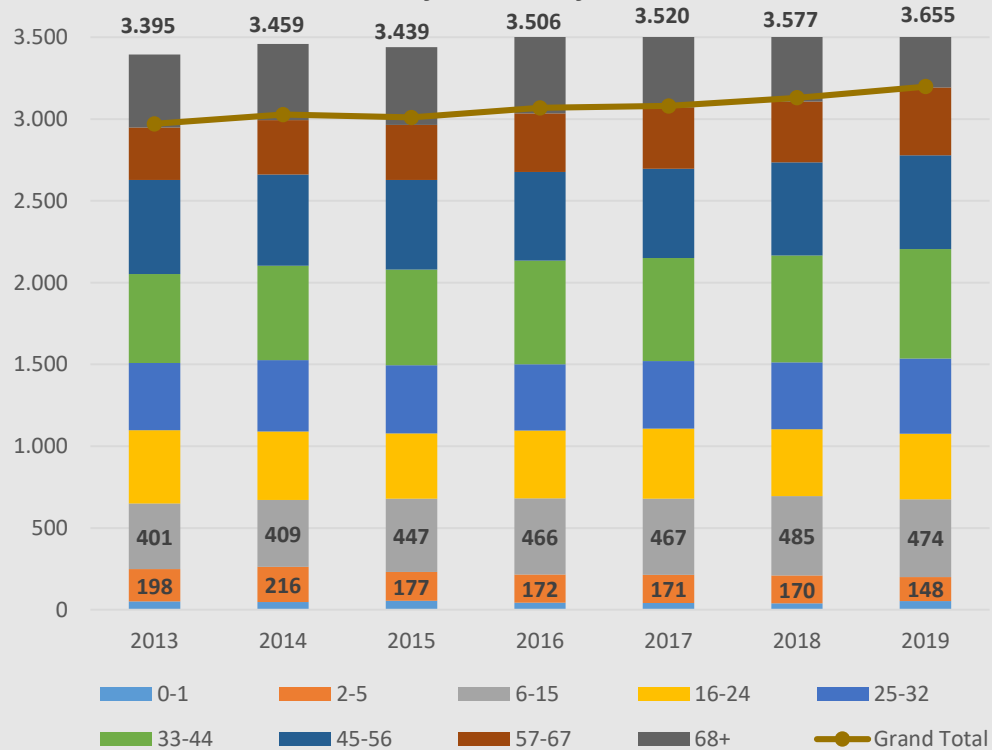

Lækjarskóli

Lækjarskóli - Fjöldi íbúa