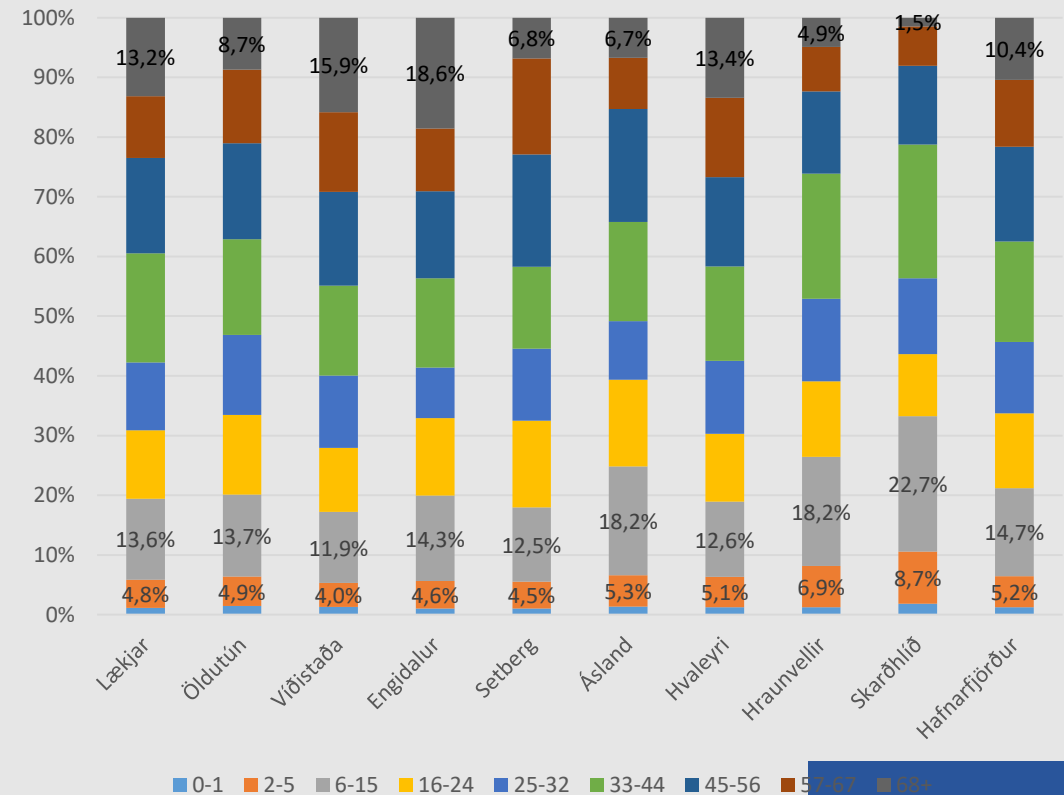

Skólahverfi – Fjöldi íbúa og hlutfall