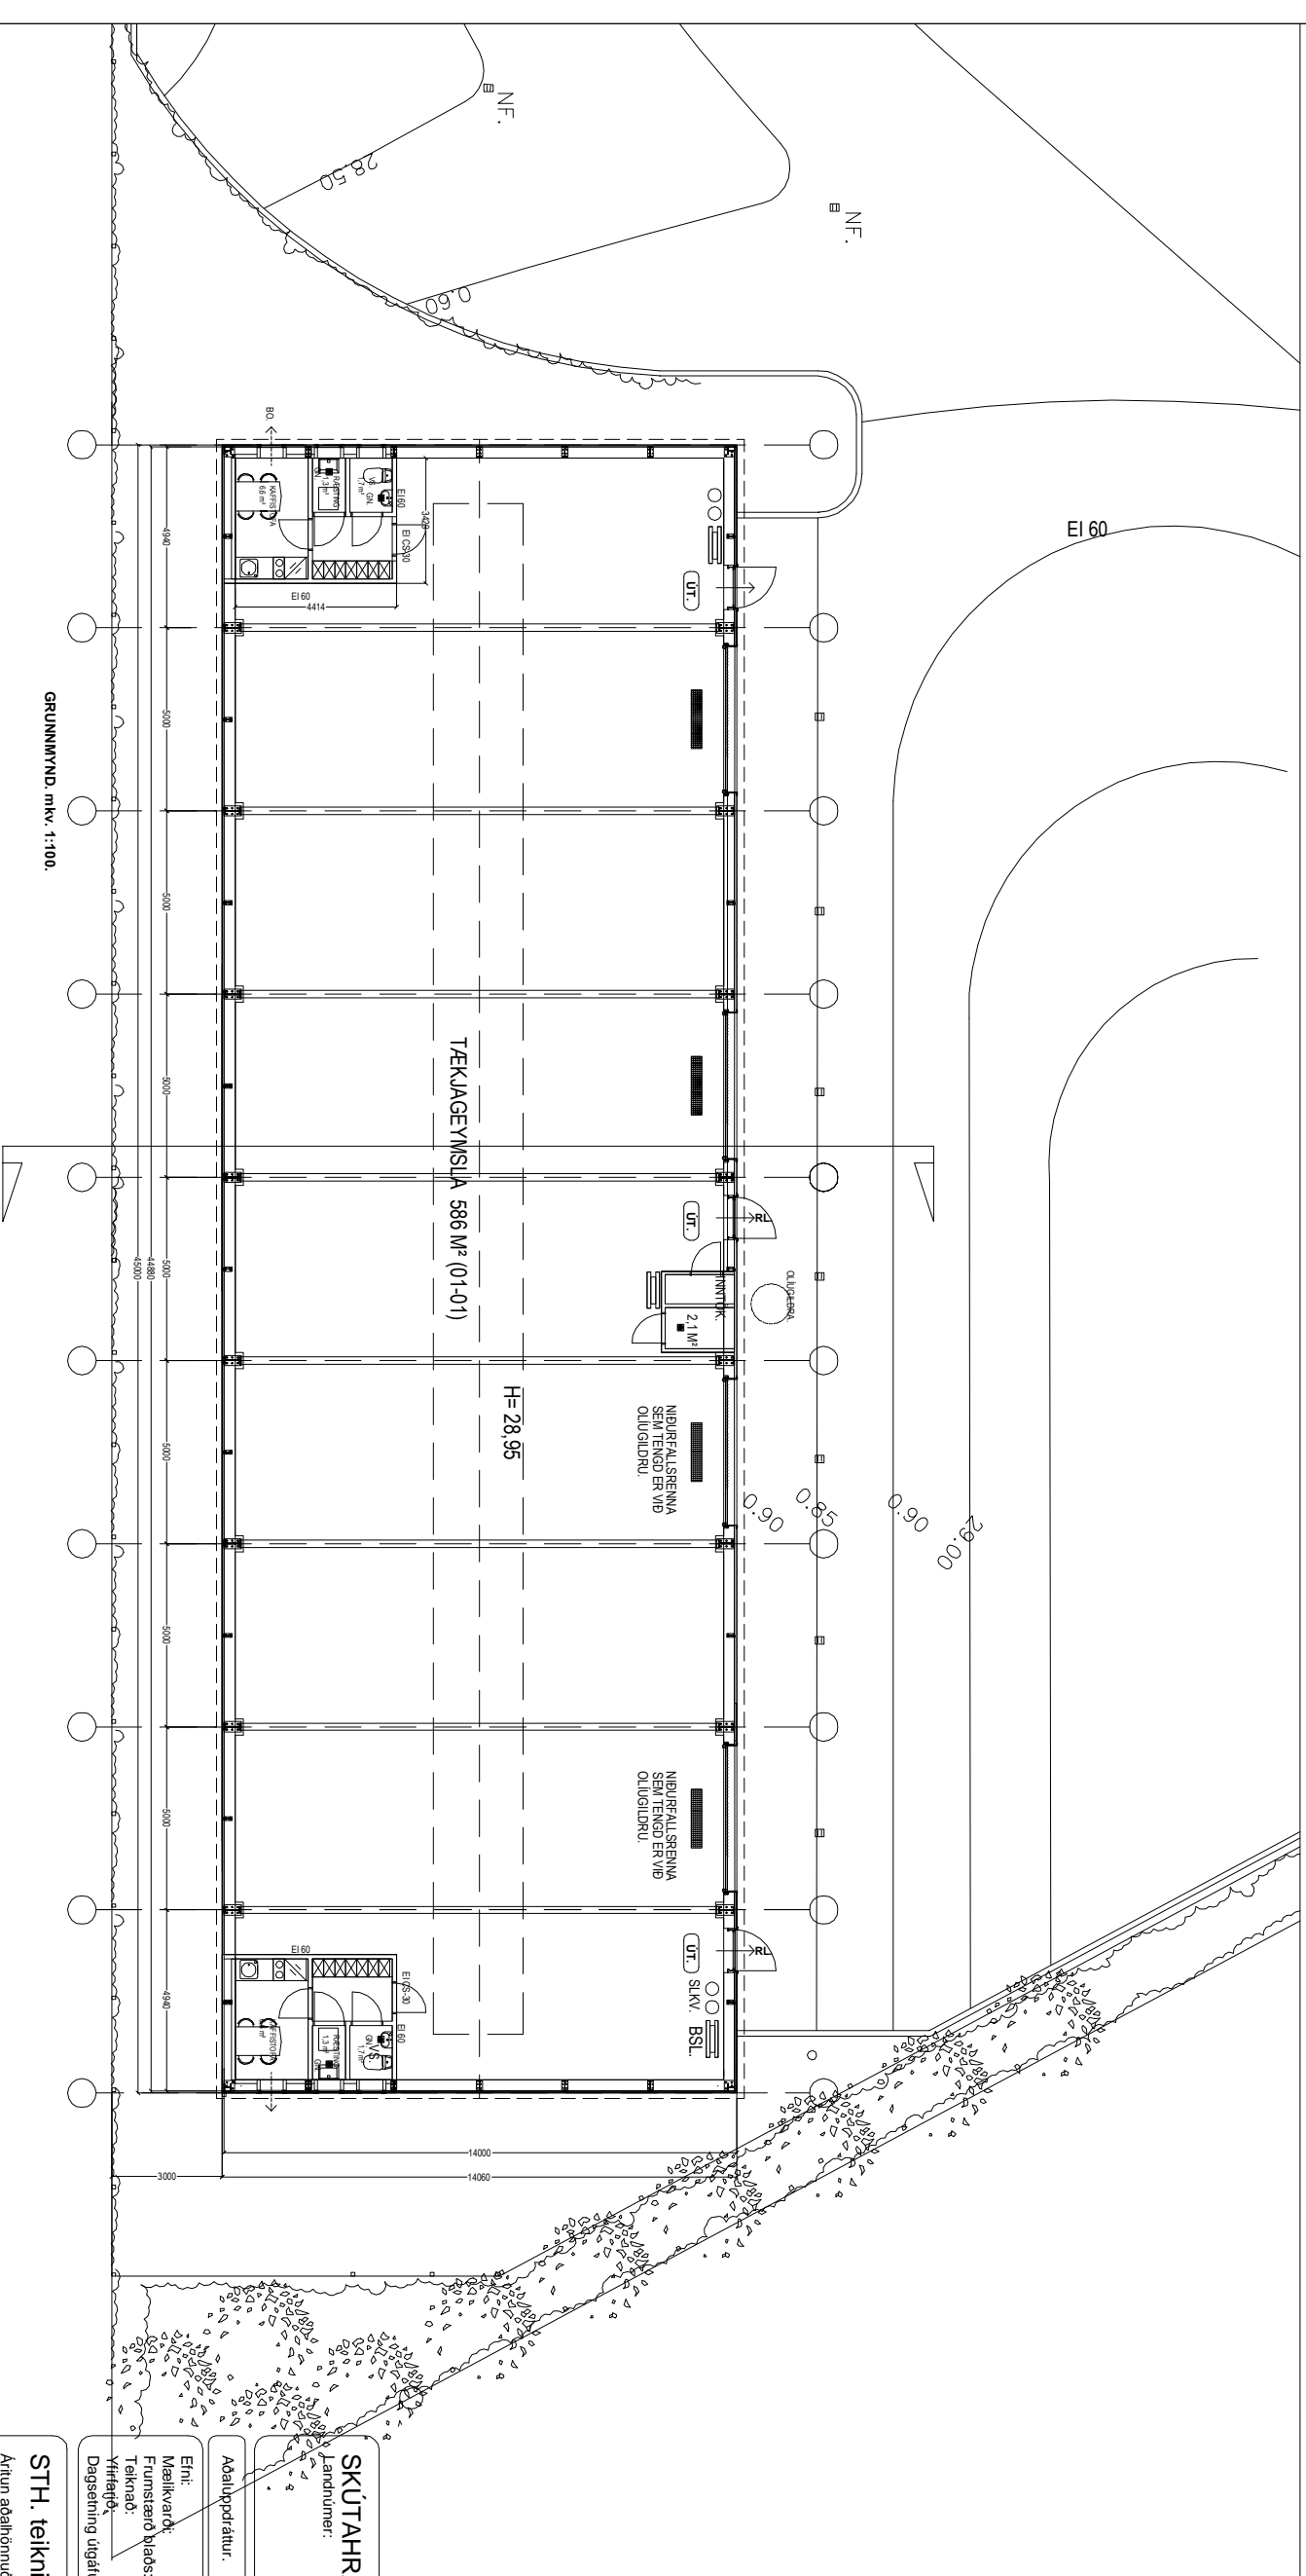

SNIB, m.kv. 1:100.

SKÚTAHRAUN 6B HAFNARFIRÐI.

Landnúmer:

Adalúppdráttur. Númer. 001

Erni: Grunnmynd 1, hæð, ástíðunmynd & skráningart.
Mælikvæði: 1 : 100.
Frumstærð blaðs: A1.
Teiknað: Síg. P.
Yfirtekið: Síg. P.
Dagsetning útgáfu: 20-10-2015