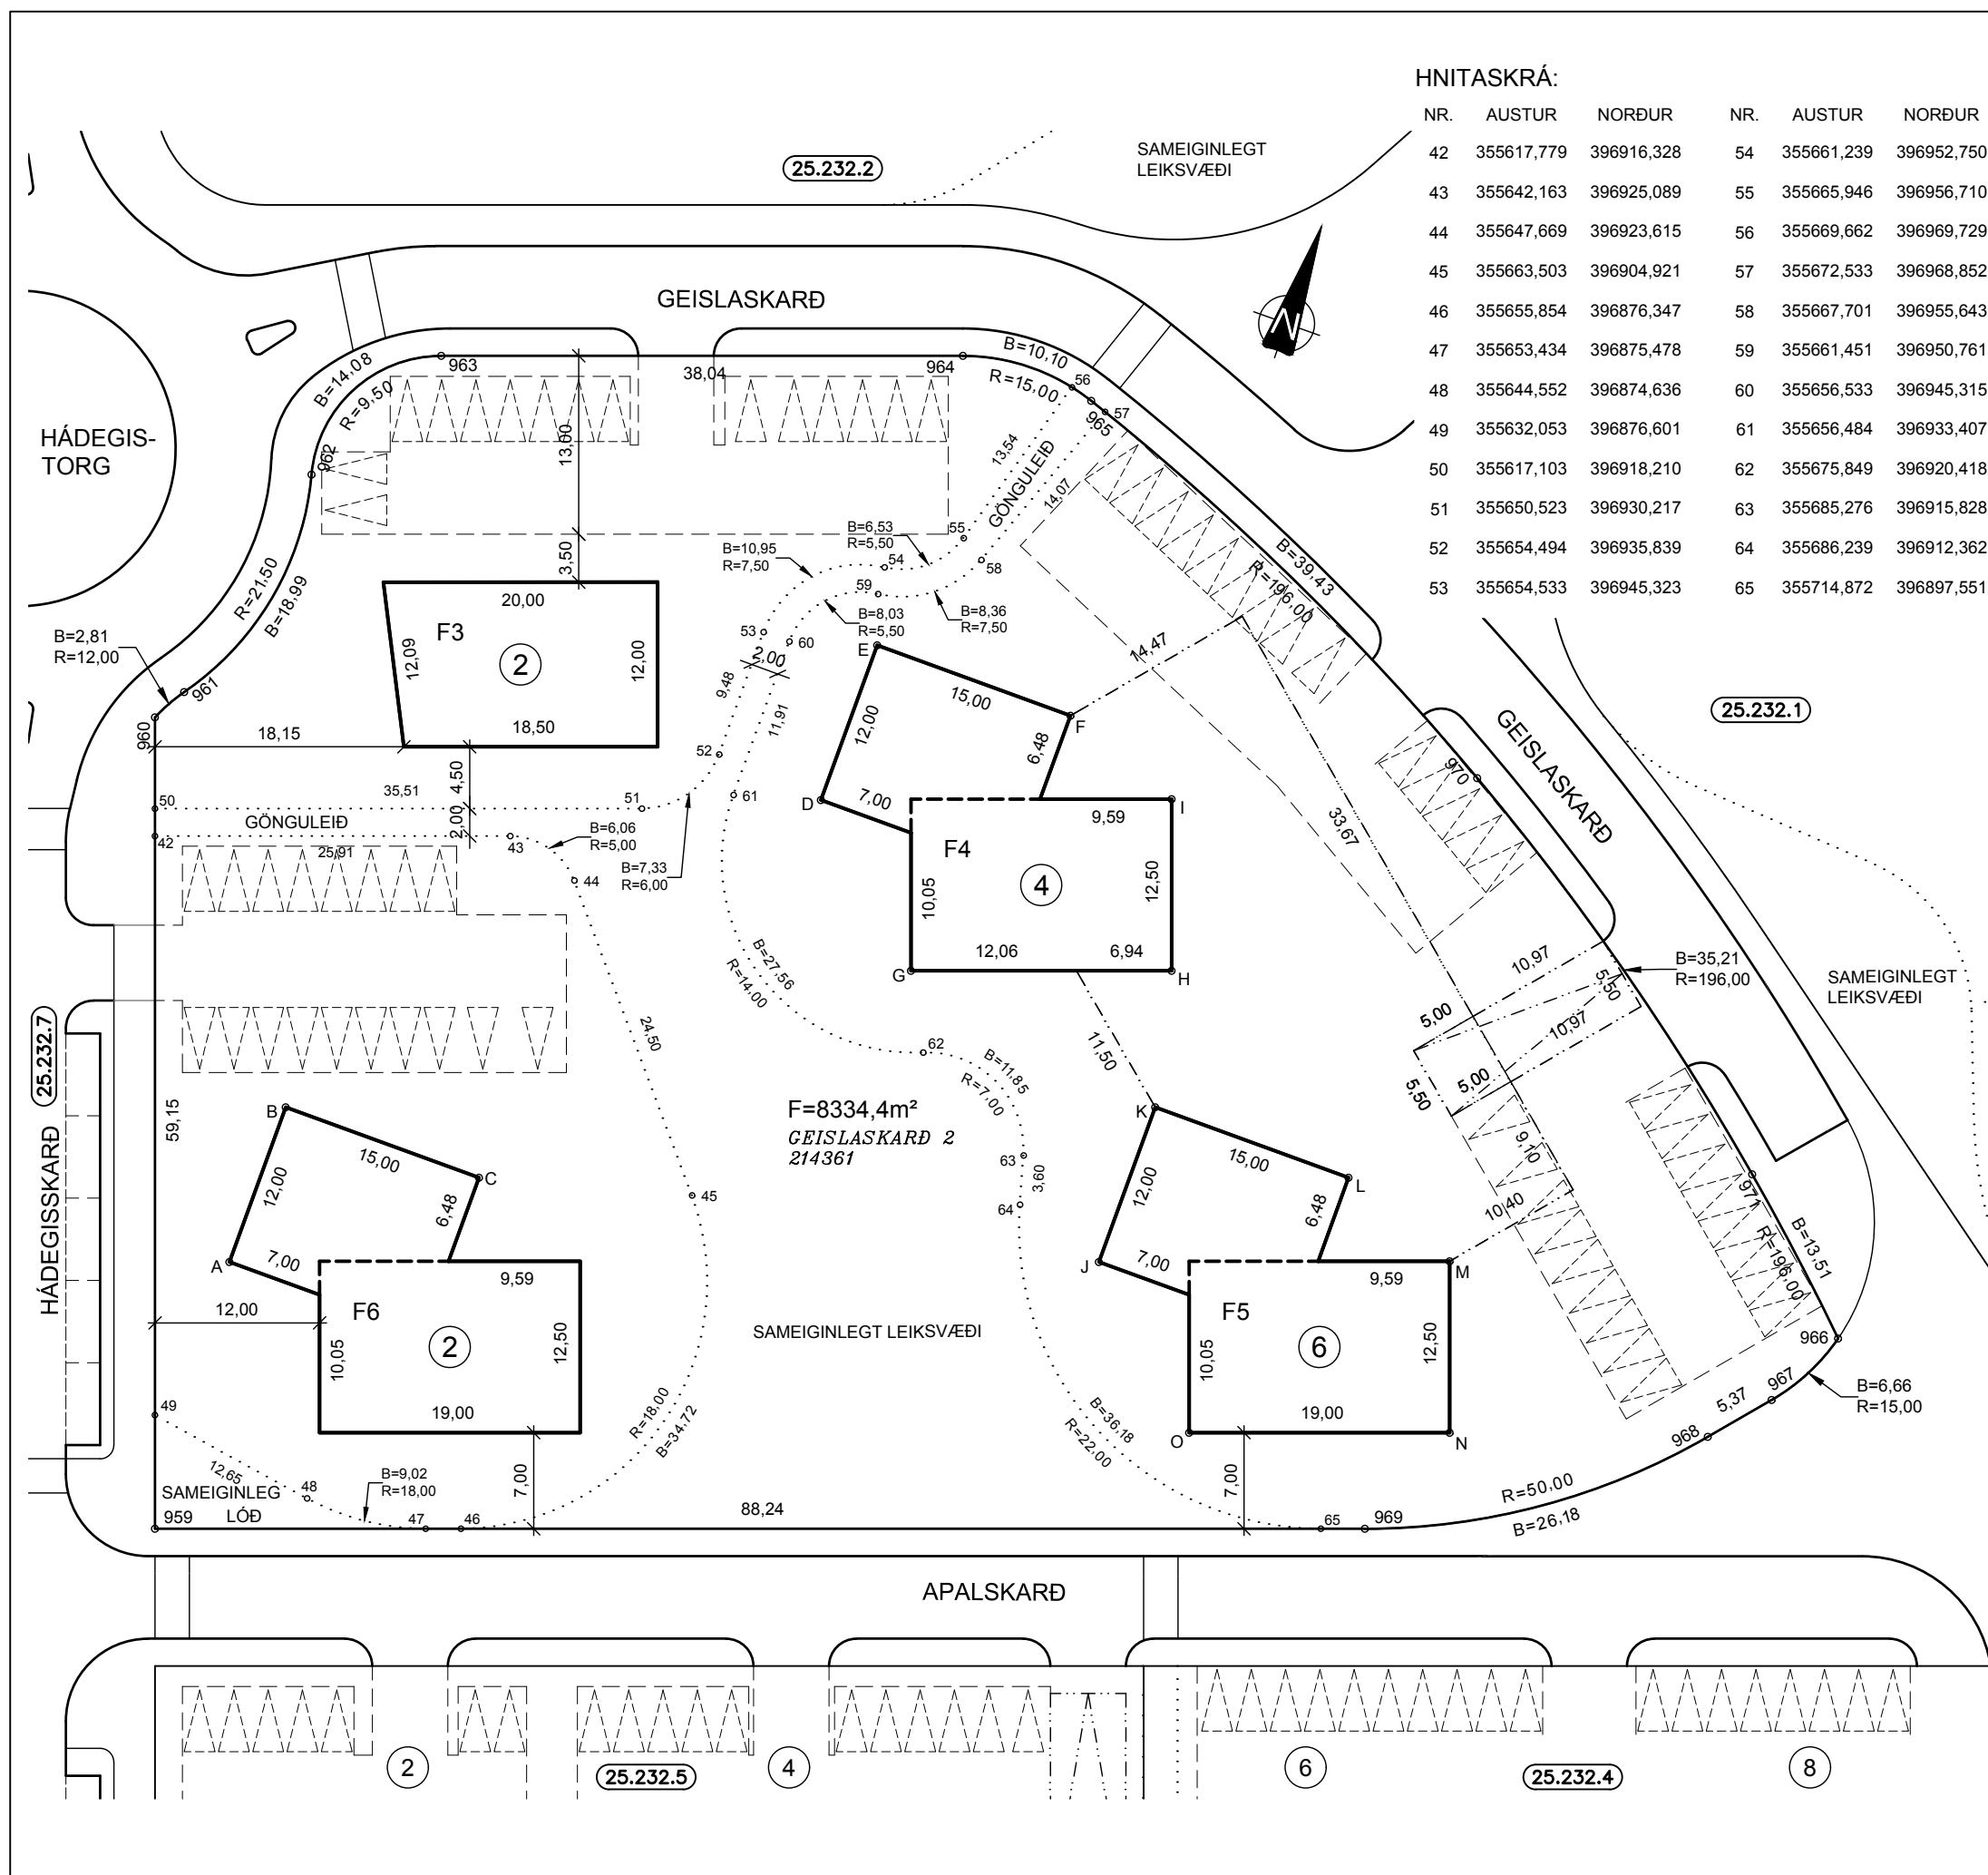

HNITASKRÁ:

NR.	AUSTUR	NORÐUR	NR.	AUSTUR	NORÐUR	NR.	AUSTUR	NORÐUR	NR.	AUSTUR	NORÐUR
42	355617,779	396916,328	54	355661,239	396952,750	959	355634,855	396868,803	A	355633,383	396888,935
43	355642,163	396925,089	55	355665,946	396956,710	960	355614,855	396924,468	B	355633,433	396900,935
44	355647,669	396923,615	56	355669,662	396969,729	961	355616,225	396926,919	C	355648,433	396900,873
45	355663,503	396904,921	57	355672,533	396968,852	962	355619,615	396944,980	D	355662,591	396935,215
46	355655,854	396876,347	58	355667,701	396955,643	963	355625,593	396956,326	E	355662,641	396947,214
47	355653,434	396875,478	59	355661,451	396950,761	964	355661,397	396969,190	F	355677,641	396947,152
48	355644,552	396874,636	60	355656,533	396945,315	965	355671,304	396969,272	G	355672,989	396925,728
49	355632,053	396876,601	61	355656,484	396933,407	966	355745,683	396923,357	H	355690,870	396932,152
50	355617,103	396918,210	62	355675,849	396920,418	967	355742,631	396917,499	I	355686,644	396943,916
51	355650,523	396930,217	63	355685,276	396915,828	968	355739,159	396913,396	J	355693,066	396910,378
52	355654,494	396935,839	64	355686,239	396912,362	969	355717,897	396898,638	K	355693,116	396922,378
53	355654,533	396945,323	65	355714,872	396897,551	970	355707,103	396952,908	L	355708,115	396922,316
						971	355735,738	396932,501	M	355717,118	396919,079
									N	355721,345	396907,315
									O	355703,464	396900,891

SKÝRINGAR:

- KVÖÐ UM BÍLASTÆÐI
FJÖLDI STÆÐA SAMKVÆMT SKILMÁLUM OG REGLUG.
- BINDANDI MÖRK BYGGINGAREITS
- TENGING MILLI BYGGINGAREITA
- HÁMARKS BYGGINGARREITUR
- BYGGINGARREITUR BÍLAGEYMSLU
- KVÖÐ UM LAGNIR, 4 M
- SÉRAFNOTARÉTTUR

- NÚMER LÓÐAR
- HÚSAGERÐ, SJÁ SKILMÁLA
- NÚMER AÐLIGGJANDI LÓÐABLAÐA, STAÐGREINIR
- LANDNÚMER

SJÁ JAFNFRAMT SKIPULAGSUPPDRÁTT OG SKILMÁLA

Kvarði 1 : 500

DEILISKIPULAG SAMÞYKKT Í SKIPULAGS- OG BYGGINGARRÁÐI
01.06.2016 OG Í BÆJARRÁÐI, Í UMBOÐI BÆJARSTJÓRNAR, 11.08.2016.
ÓBLAST GILDI ÞANN 01.09.2016.