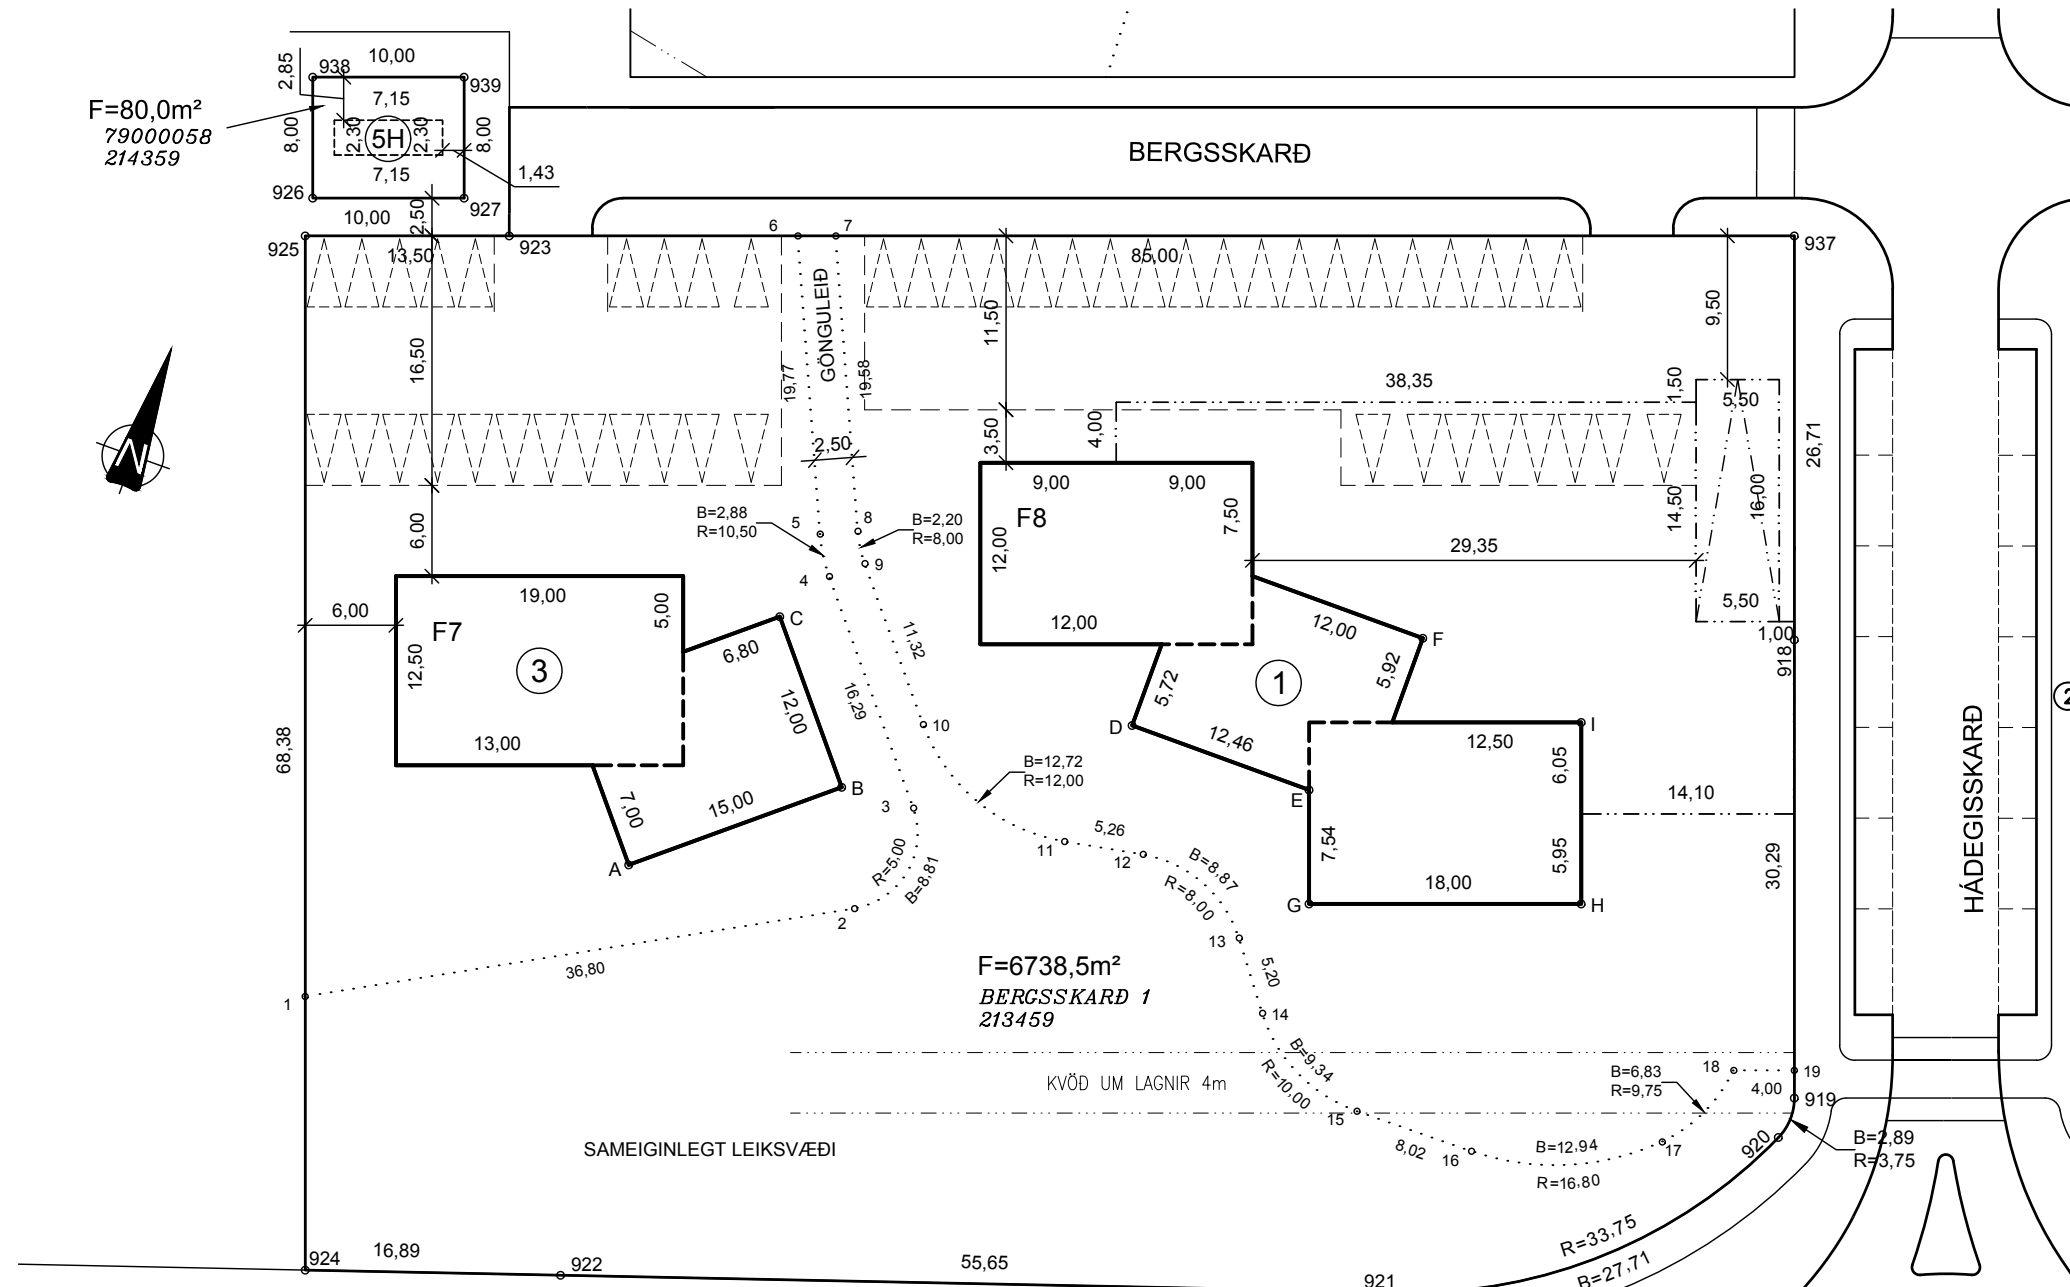

Dags.: 02.09.2016

Gert af: HKB

Yfirfarið: UK

F=80,0m²
79000058
214359

HNITASKRÁ:

NR.	AUSTUR	NORÐUR	NR.	AUSTUR	NORÐUR
1	355543,889	396771,526	11	355587,706	396798,155
2	355576,122	396789,285	12	355592,881	396799,113
3	355577,553	396796,862	13	355600,729	396796,058
4	355567,134	396809,384	14	355603,857	396791,902
5	355565,616	396811,823	15	355611,933	396787,917
6	355557,564	396829,876	16	355619,956	396787,986
7	355559,924	396830,724	17	355631,614	396792,830
8	355567,899	396812,841	18	355634,474	396798,883
9	355569,056	396810,983	19	355638,238	396800,235
10	355576,298	396802,279			