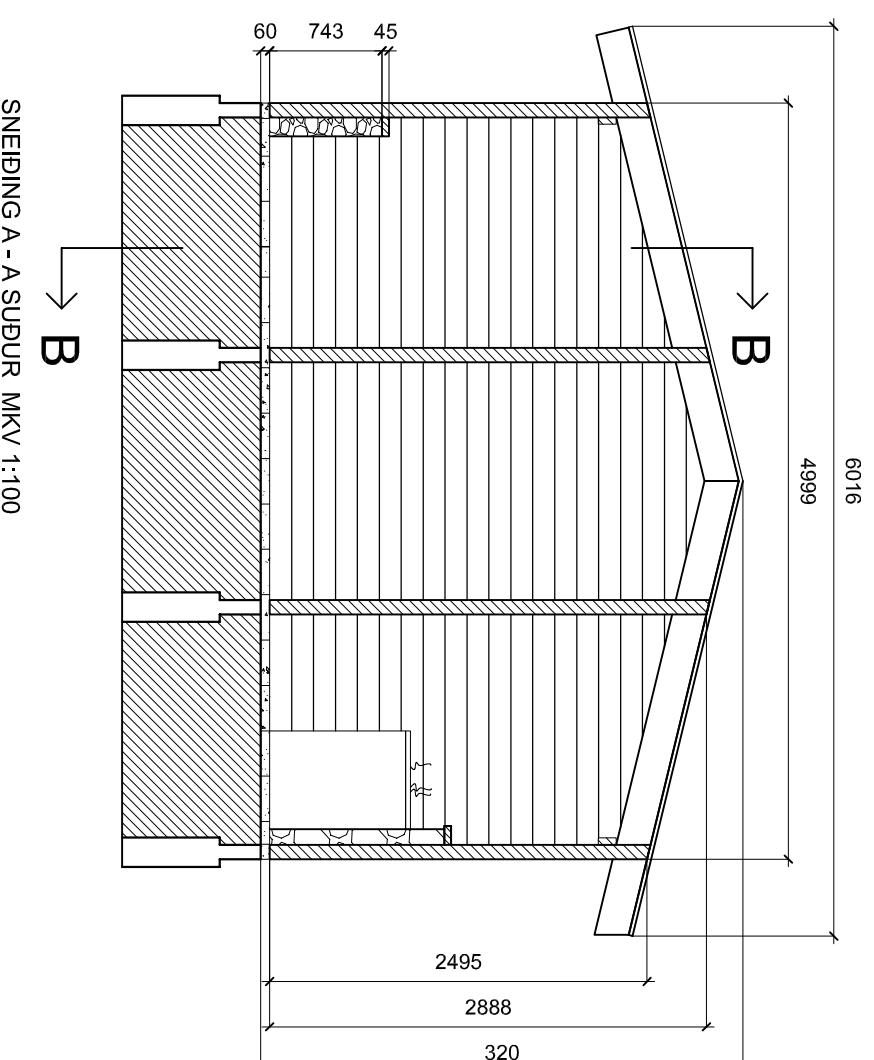

GRILLHÚS ER 40M<sup>2</sup> AD GRUNNPLETTI HÆÐ UPP Í MÆNI ER 3,19 METRAR, AUSTUR- OG VESTUR LANGLÍÐAR ÁSAMT SUÐURGAFLI ERU AD MESTU OPNAR, VEGUR NORÐURGAFLS ER KLÆDDUR. SÖKKULL ER STEYPTUR ÚTÞRINGUR SEM BER BURDARVIKI GRILLSKÝLIS. INNAN SÖKKULLS ER ÞJÖPPUÐ FÝLLING SEM ER HELLULÖGB.

BURDARVIKI BYGGINGAR ER SANSETT ÚR 95 X 95MM ALHÆFLABRI GAGNVARINNI FURU KLÆTT MED GAGNVÖRÐU 27 X 177MM LERKI.

120CM HÁ HLEÐSLA ÚR HOL TAGRÓTI ER Á AUSTUR LANGLÍÐ ÞAK ER TVÍHALLA, SPERRUR ERU ÚR 45 X 220MM GAGNVÖRÐUM ALHÆFLUBUM FURUBORÐUM KLÆTT MED GAGNVÖRÐU 27 X 145MM LERKI.

GÖLF ER HELLULLAÐT MED 300 X 300 X 60MM HELLUM

TVEIR RAFMAGNSTENGLAR  
STADSETTR A NORÐURGAFLI UNDIR  
BORÐPLÖTU OG TVEIR YFIR PLÖTU.

ALLT TIMBURVERK AUK LERKIKLÆÐNINGAR SKÝLISINS FÆST HJÁ BYKO.

HELLUR ERU FRÁ BM - VALLA.

ALLIR 45 X 220 - PLANKAR ERU MÁLABIR GRÁSVARTIR (EFNI OG LITUR Í SAMRÁÐI VIB HÖNNUÐ)

GRILLRIST OG SKÚFA ERU SÉRSMÍÐI FRÁ STÁLNAUSTI.

BORÐPLÖTUR SIN HVORUMMEGIN GRILLS ERU SMÍÐABAR ÚR 45 X 220MM PLÖNKUM. EIN HILLA ER UNDIR BORÐPLÖTU.