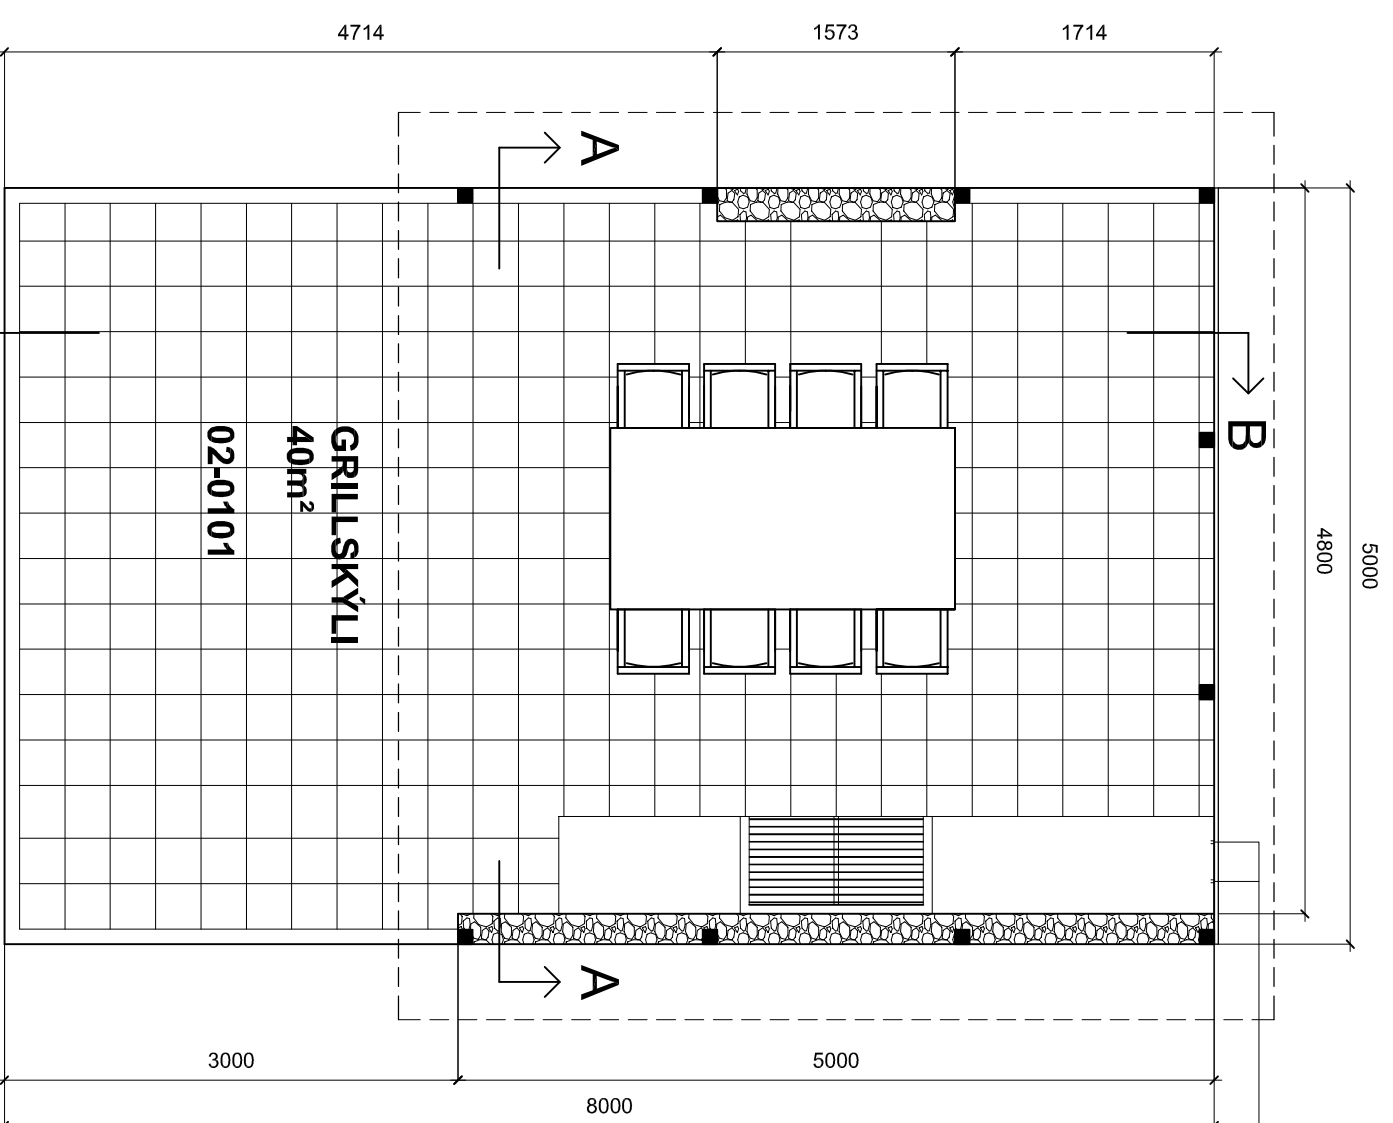

GRILLHÚS ER 40M<sup>2</sup> AD GRUNNPLETTI HÆÐ UPP Í MÆNI ER 3,19 METRAR, AUSTUR- OG VESTUR LANGLÍÐAR ÁSAMT SUÐURGAFLI ERU AD MESTU OPNAR, VEGUR NORÐURGAFLS ER KLÆDDUR. SÖKKULL ER STEYPTUR ÚTÞRINGUR SEM BER BURDARVIKI GRILLSKÝLIS. INNAN SÖKKULLS ER ÞJÖPPUÐ FÝLLING SEM ER HELLULÖGB.

BURDARVIKI BYGGINGAR ER SANSETT ÚR 95 X 95MM ALHÆFLABRI GAGNVARINNI FURU KLÆTT MED GAGNVÖRÐU 27 X 177MM LERKI.

120CM HÁ HLEÐSLA ÚR HOL TAGRÓTI ER Á AUSTUR LANGLÍÐ ÞAK ER TVÍHALLA, SPERRUR ERU ÚR 45 X 220MM GAGNVÖRÐUM ALHÆFLUBUM FURUBORÐUM KLÆTT MED GAGNVÖRÐU 27 X 145MM LERKI.

GÖLF ER HELLULLAÐT MED 300 X 300 X 60MM HELLUM

TVEIR RAFMAGNSTENGLAR  
STADSETTR A NORÐURGAFLI UNDIR  
BORÐPLÖTU OG TVEIR YFIR PLÖTU.

ALLT TIMBURVERK AUK LERKIKLÆÐNINGAR SKÝLISINS FÆST HJÁ BYKO.

HELLUR ERU FRÁ BM - VALLA.

ALLIR 45 X 220 - PLANKAR ERU MÁLABIR GRÁSVARTIR (EFNI OG LITUR Í SAMRÁÐI VIB HÖNNUÐ)

GRILLRIST OG SKÚFA ERU SÉRSMÍÐI FRÁ STÁLNAUSTI.

BORÐPLÖTUR SIN HVORUMMEGIN GRILLS ERU SMÍÐABAR ÚR 45 X 220MM PLÖNKUM. EIN HILLA ER UNDIR BORÐPLÖTU.