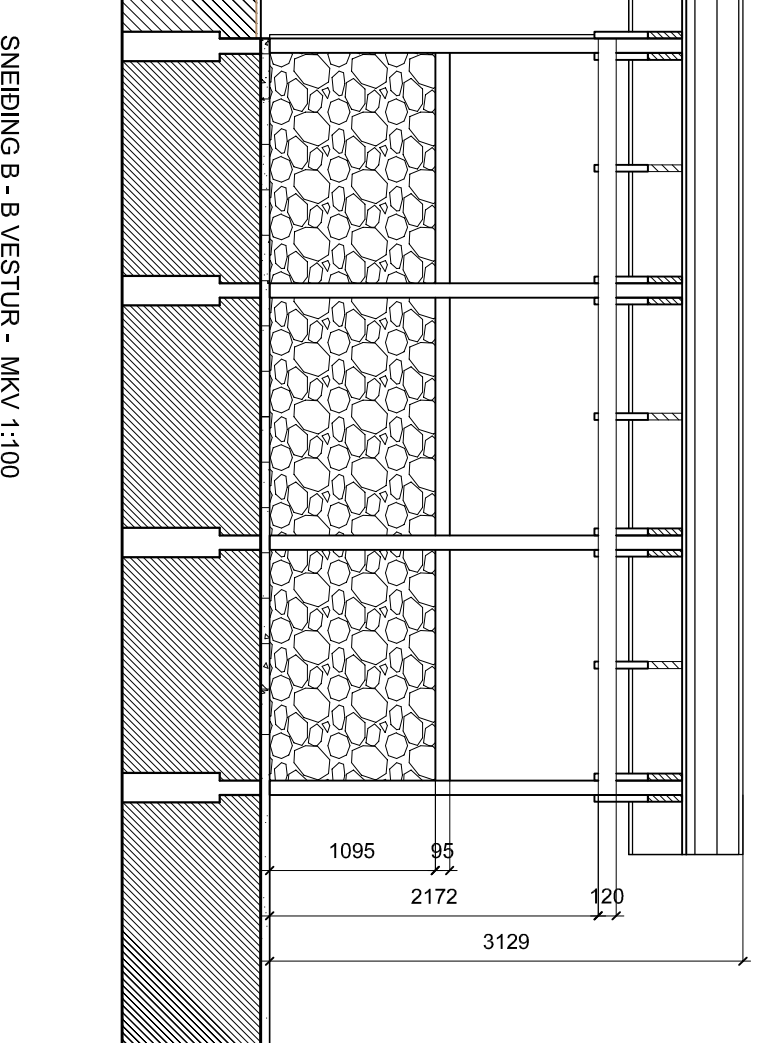

GRILLHÚS ER 40M<sup>2</sup> AD GRUNNPLETTI HÆÐ UPP Í MÆNI ER 3,19 METRAR, AUSTUR- OG VESTUR LANGLÍÐAR ÁSAMT SUÐURGAFLI ERU AD MESTU OPNAR, VEGUR NORÐURGAFLS ER KLÆDDUR. SÖKKULL ER STEYPTUR ÚTÞRINGUR SEM BER BURDARVIKI GRILLSKÝLIS. INNAN SÖKKULLS ER ÞJÖPPUÐ FÝLLING SEM ER HELLULÖGB.

BURDARVIKI BYGGINGAR ER SANSETT ÚR 95 X 95MM ALHÆFLABRI GAGNVARINNI FURU KLÆTT MED GAGNVÖRÐU 27 X 177MM LERKI.

120CM HÁ HLEÐSLA ÚR HOL TAGRÓTI ER Á AUSTUR LANGLÍÐ ÞAK ER TVÍHALLA, SPERRUR ERU ÚR 45 X 220MM GAGNVÖRÐUM ALHÆFLUBUM FURUBORÐUM KLÆTT MED GAGNVÖRÐU 27 X 145MM LERKI.

GÖLF ER HELLULLAÐT MED 300 X 300 X 60MM HELLUM

TVEIR RAFMAGNSTENGLAR  
STADSETTR A NORÐURGAFLI UNDIR  
BORÐPLÖTU OG TVEIR YFIR PLÖTU.

ALLT TIMBURVERK AUK LERKIKLÆÐNINGAR SKÝLISINS FÆST HJÁ BYKO.

HELLUR ERU FRÁ BM - VALLA.

ALLIR 45 X 220 - PLANKAR ERU MÁLABIR GRÁSVARTIR (EFNI OG LITUR Í SAMRÁÐI VIB HÖNNUÐ)

GRILLRIST OG SKÚFA ERU SÉRSMÍÐI FRÁ STÁLNAUSTI.

BORÐPLÖTUR SIN HVORUMMEGIN GRILLS ERU SMÍÐABAR ÚR 45 X 220MM PLÖNKUM. EIN HILLA ER UNDIR BORÐPLÖTU.