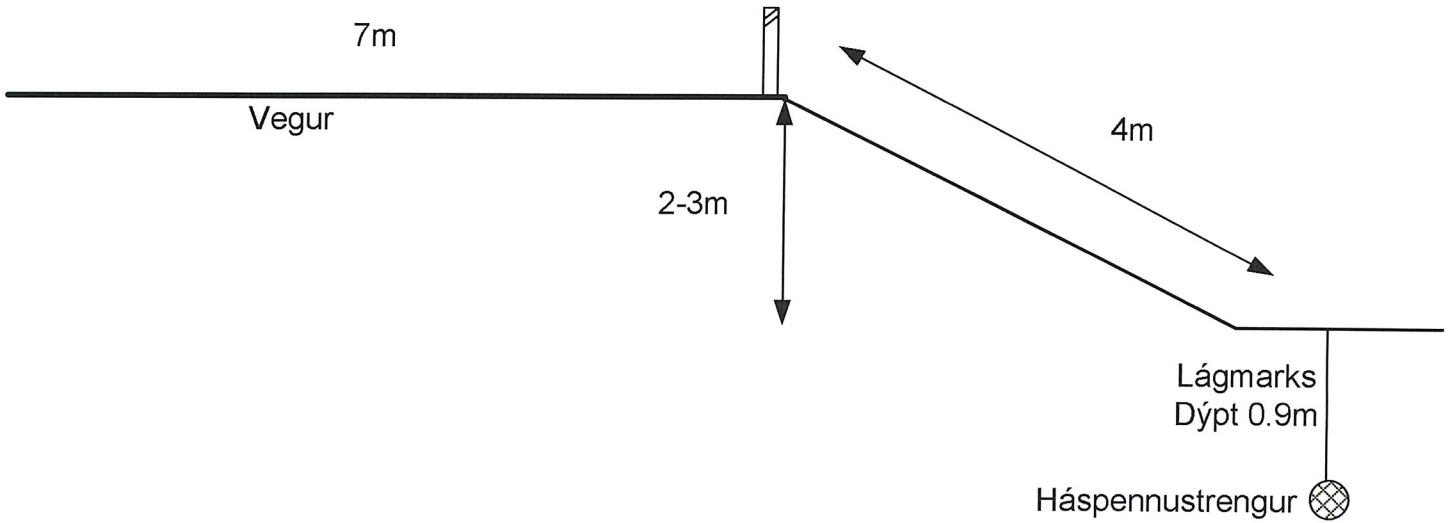

MYND 1

Google earth

miles
km

© 2012 Google
Image © 2012 DigitalGlobe

Google earth

MýND: 2

Lagning háspennustrengs í Vatnsgarðsnámur
Teikning ekki í kvarða

Dæmi A