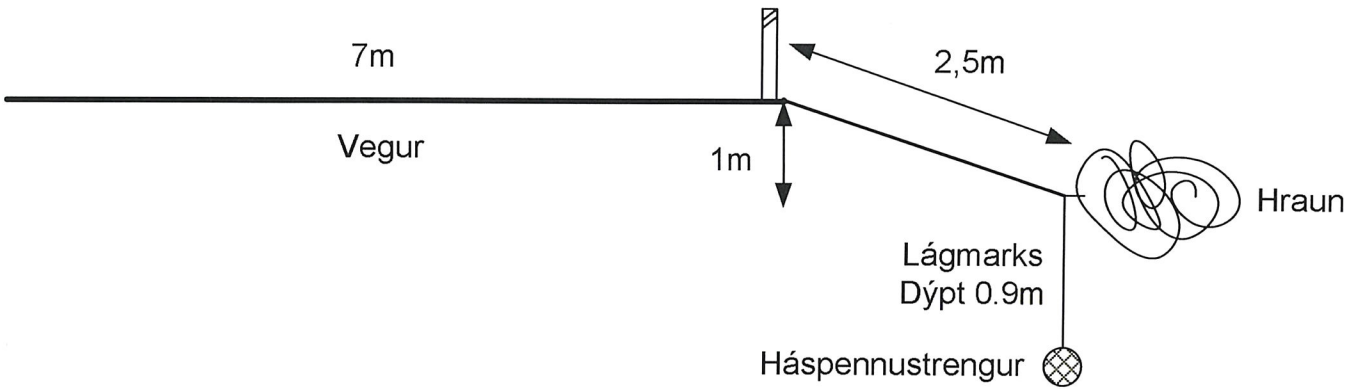

MýND: 2

Lagning háspennustrengs í Vatnsgarðsnámur
Teikning ekki í kvarða

Dæmi A

Dæmi B

Dæmi C