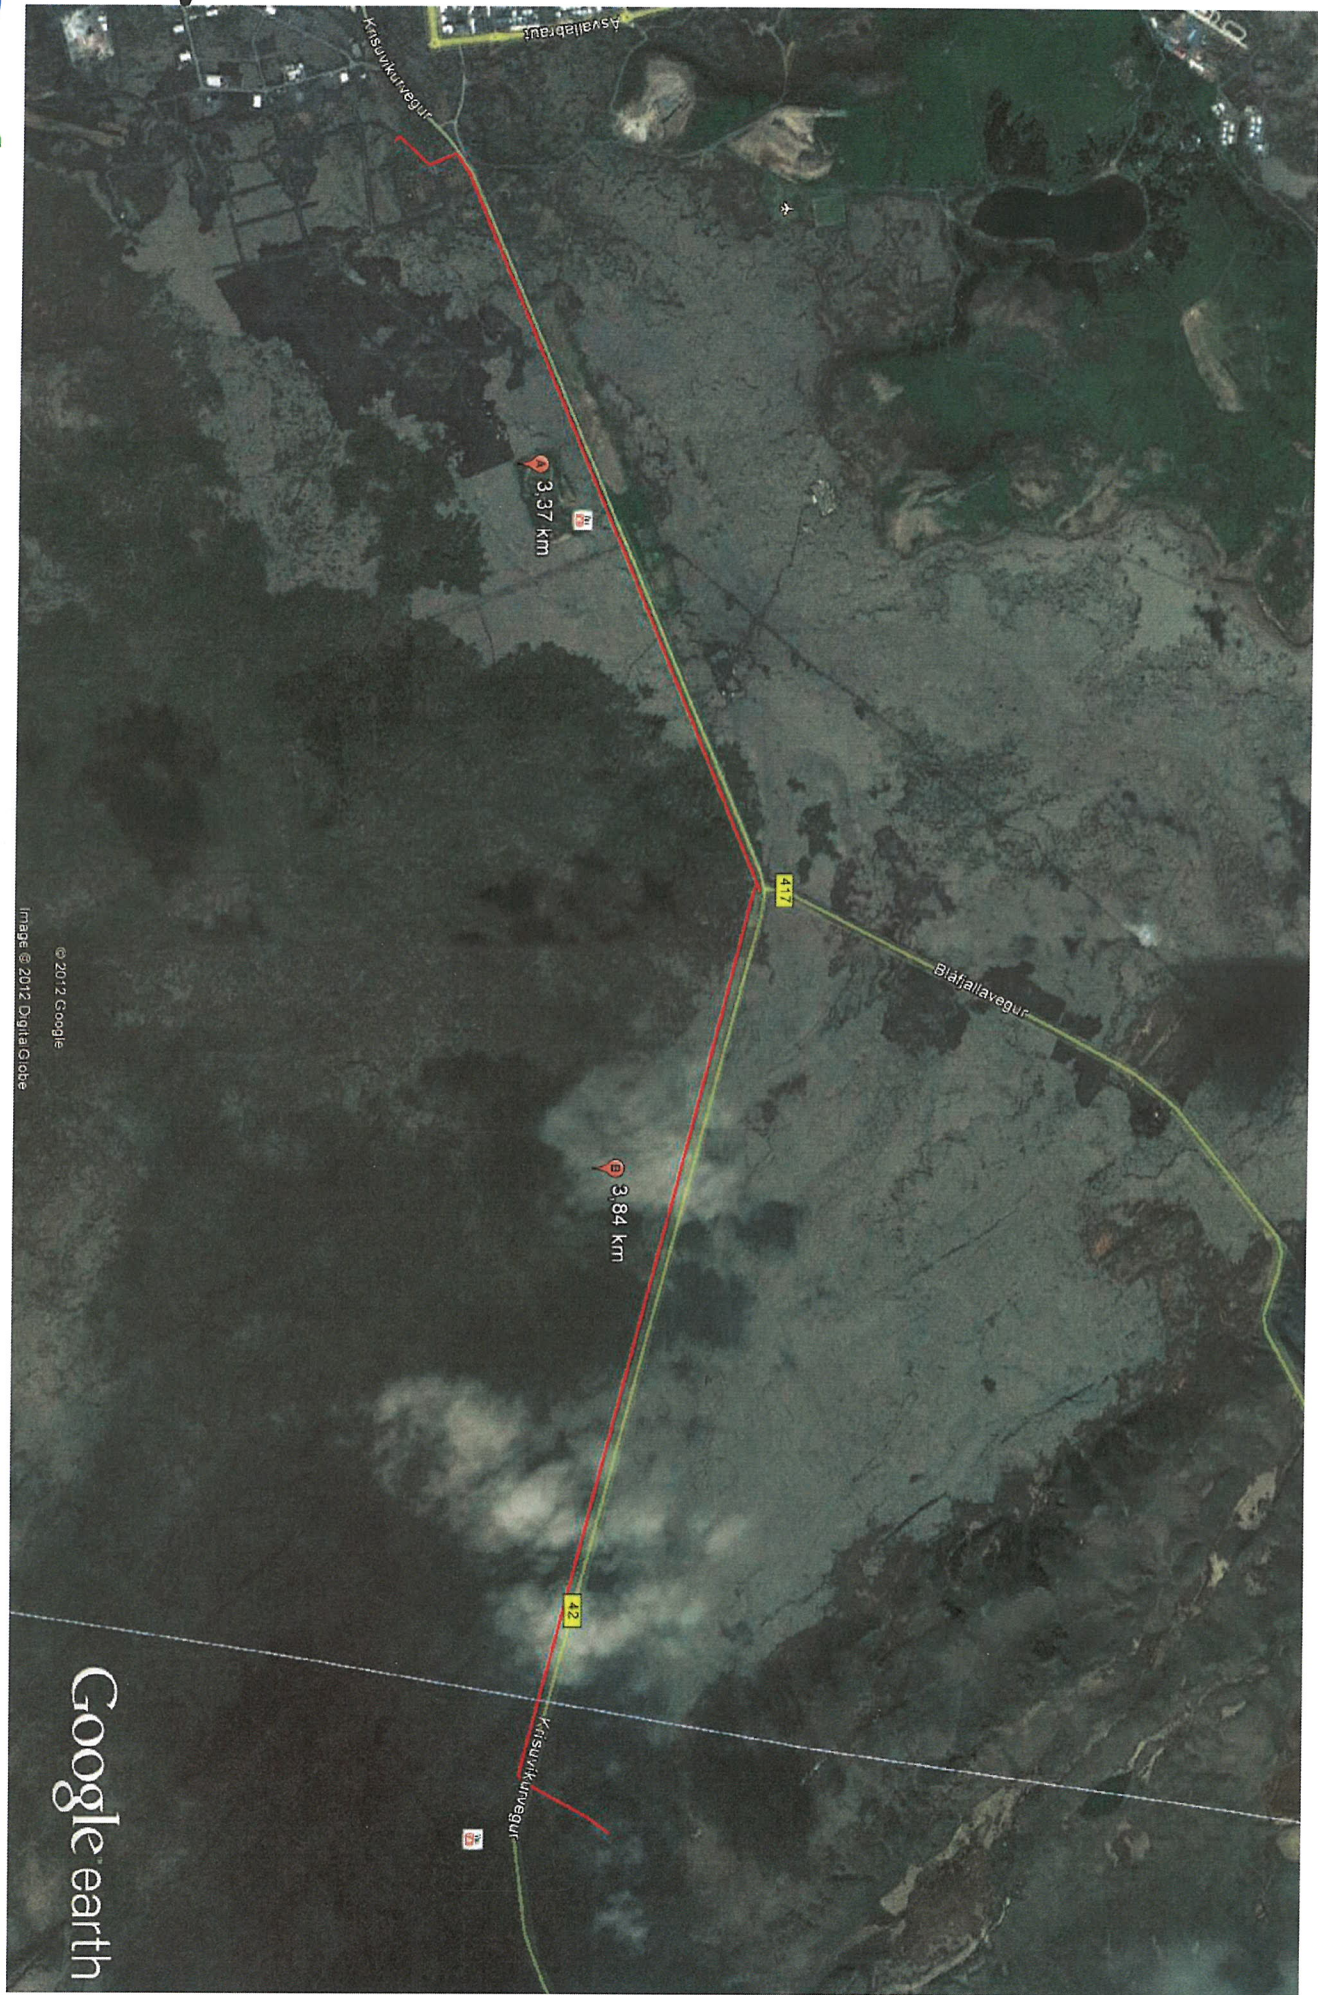

MYND 1

Google earth

miles
km

© 2012 Google
Image © 2012 DigitalGlobe

Google earth

MýND: 2

Lagning háspennustrengs í Vatnsgarðsnámur
Teikning ekki í kvarða

Dæmi A

Dæmi B

Dæmi C

MYND 3

Google earth

Mýno 4

Prenta

Leitarniðurstöður á korti

- A. Rafal ehf Hringhelli 9 - 221 Hafnarfirði