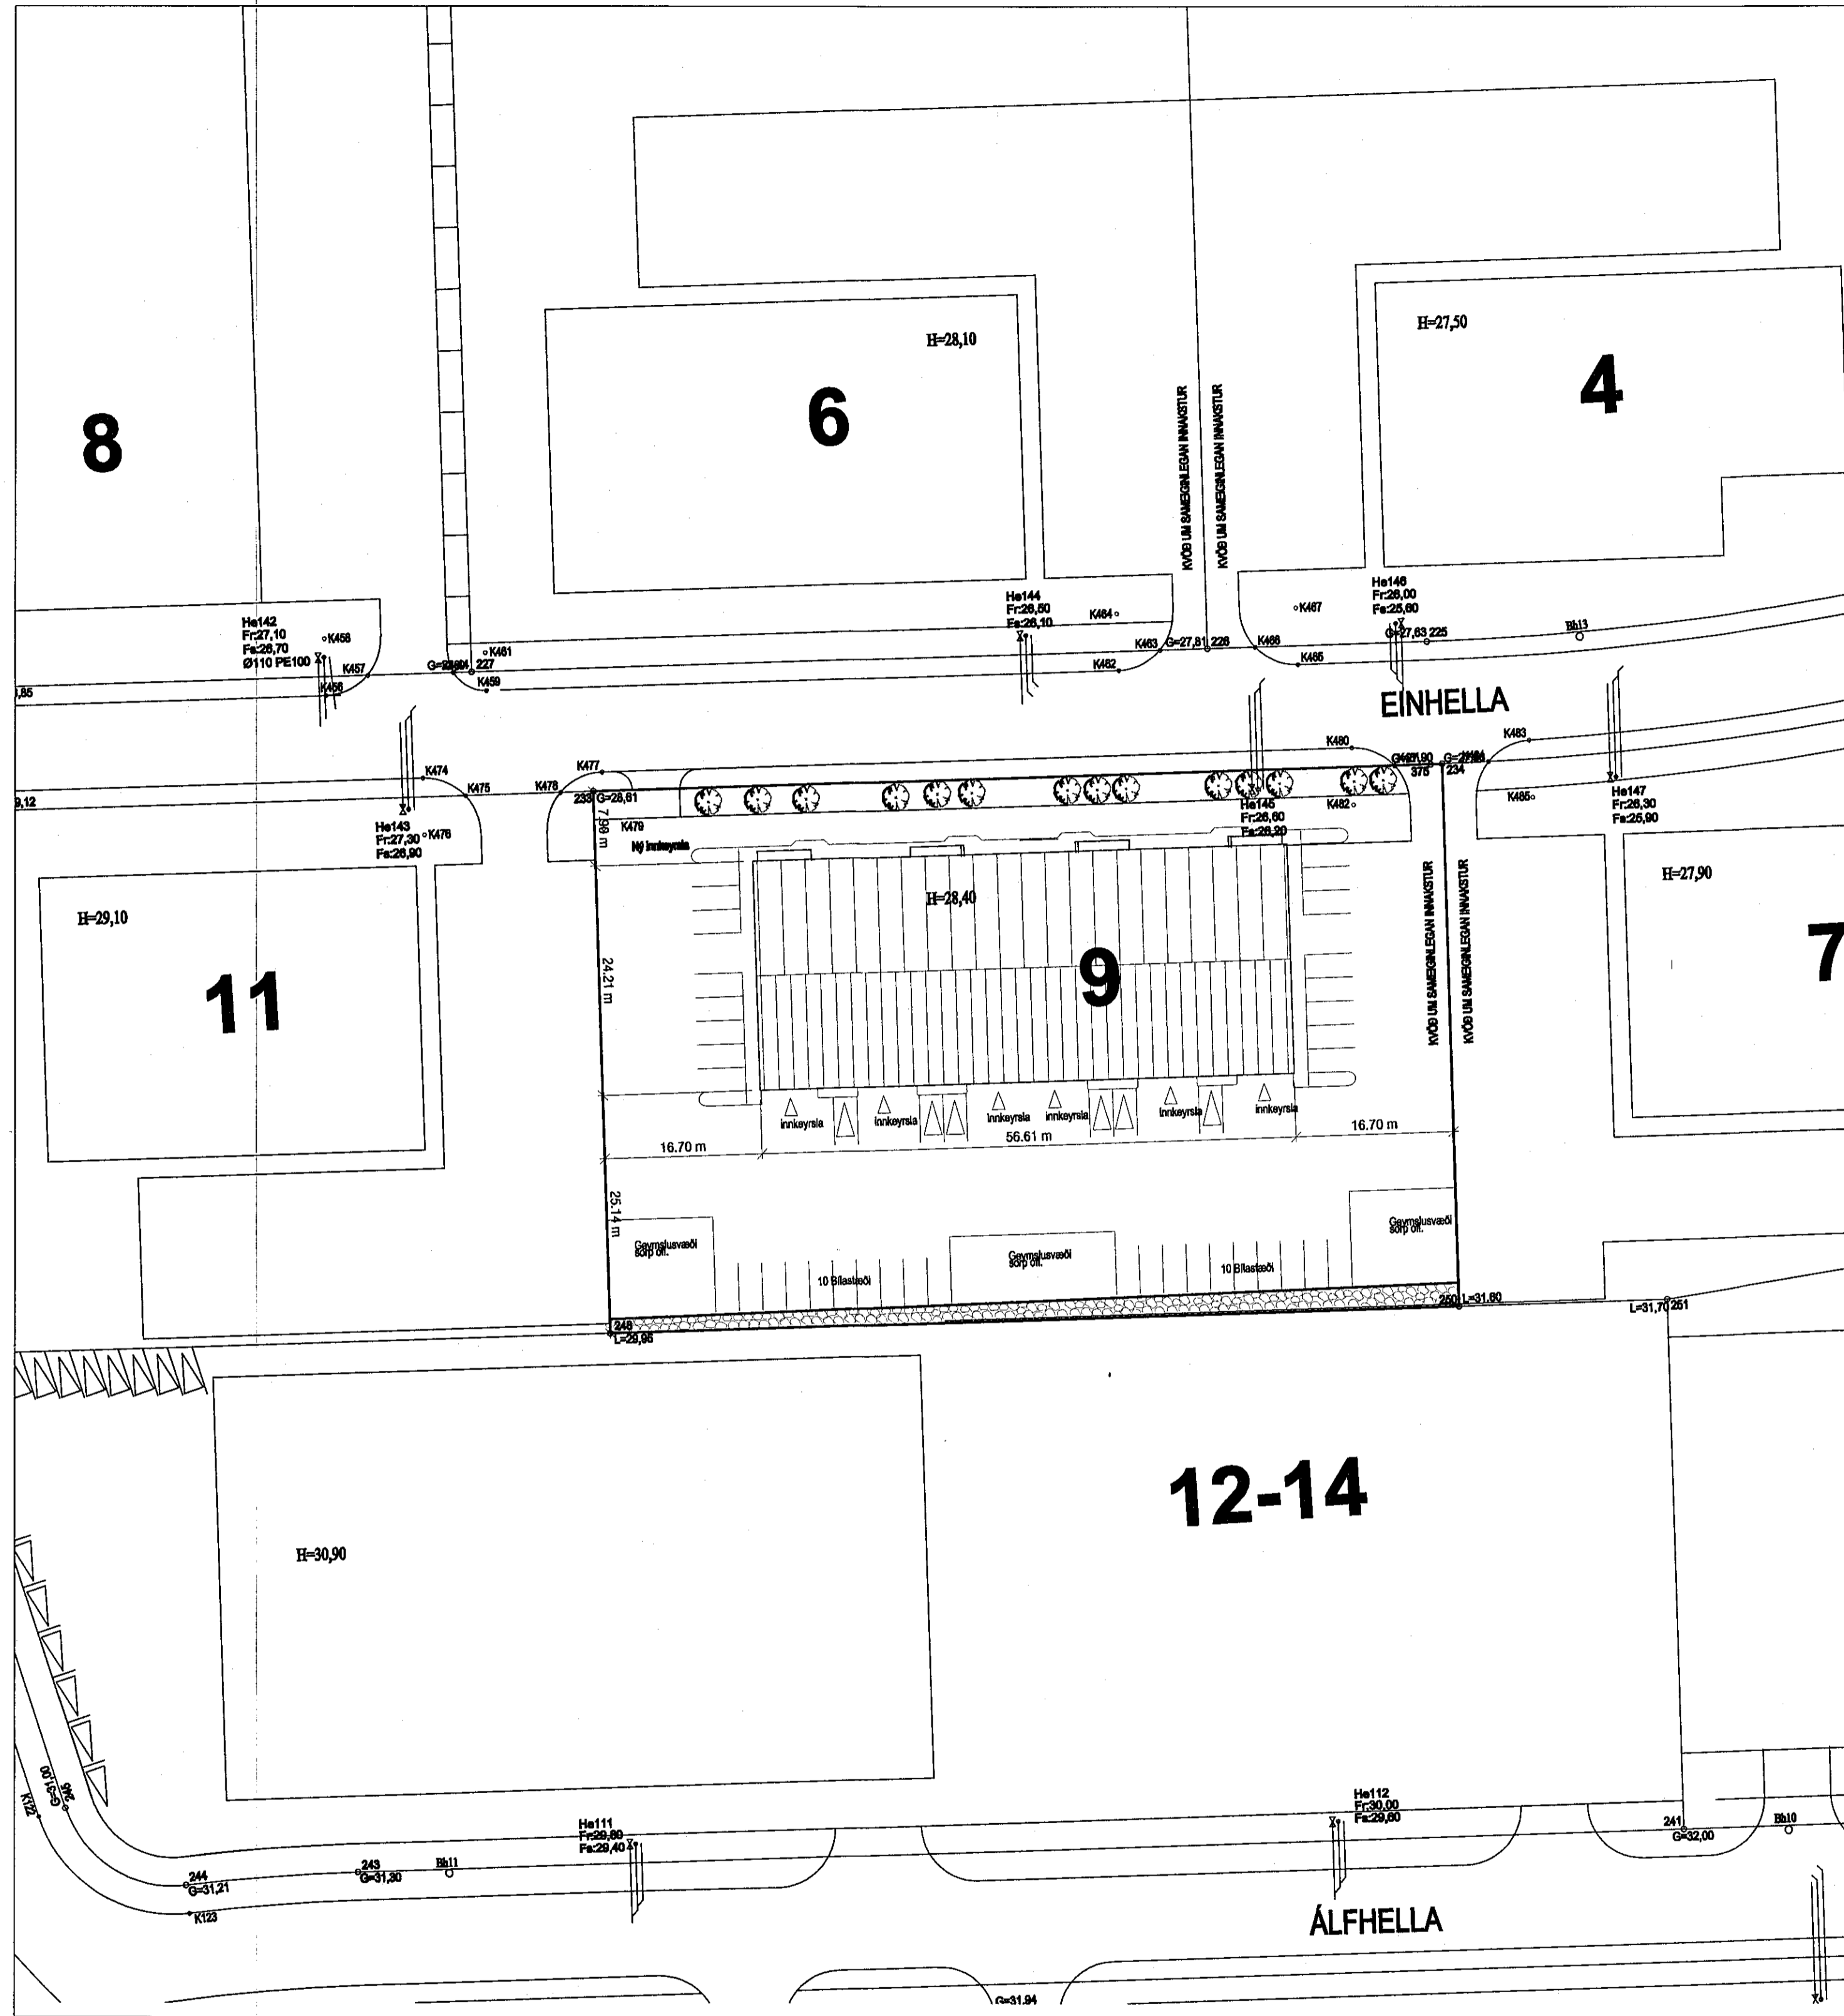

Núverandi skipulag mkv 1:500

Tillaga að breyttu skipulagi mkv 1:500

	Stofnun EITO Hlutafélagið Hlutafélagið Hlutafélagið	Ráðgjafar Eignarvitnið Hlutafélagið Hlutafélagið	Einhella 9 Hafnarfirði Afstöðumynd		
	Texti n. Samþykkt	Tilmælur & báltingu 	Bl. Dags.	Hinnar RO 29-11-2016	Tilmælur RO 1:500