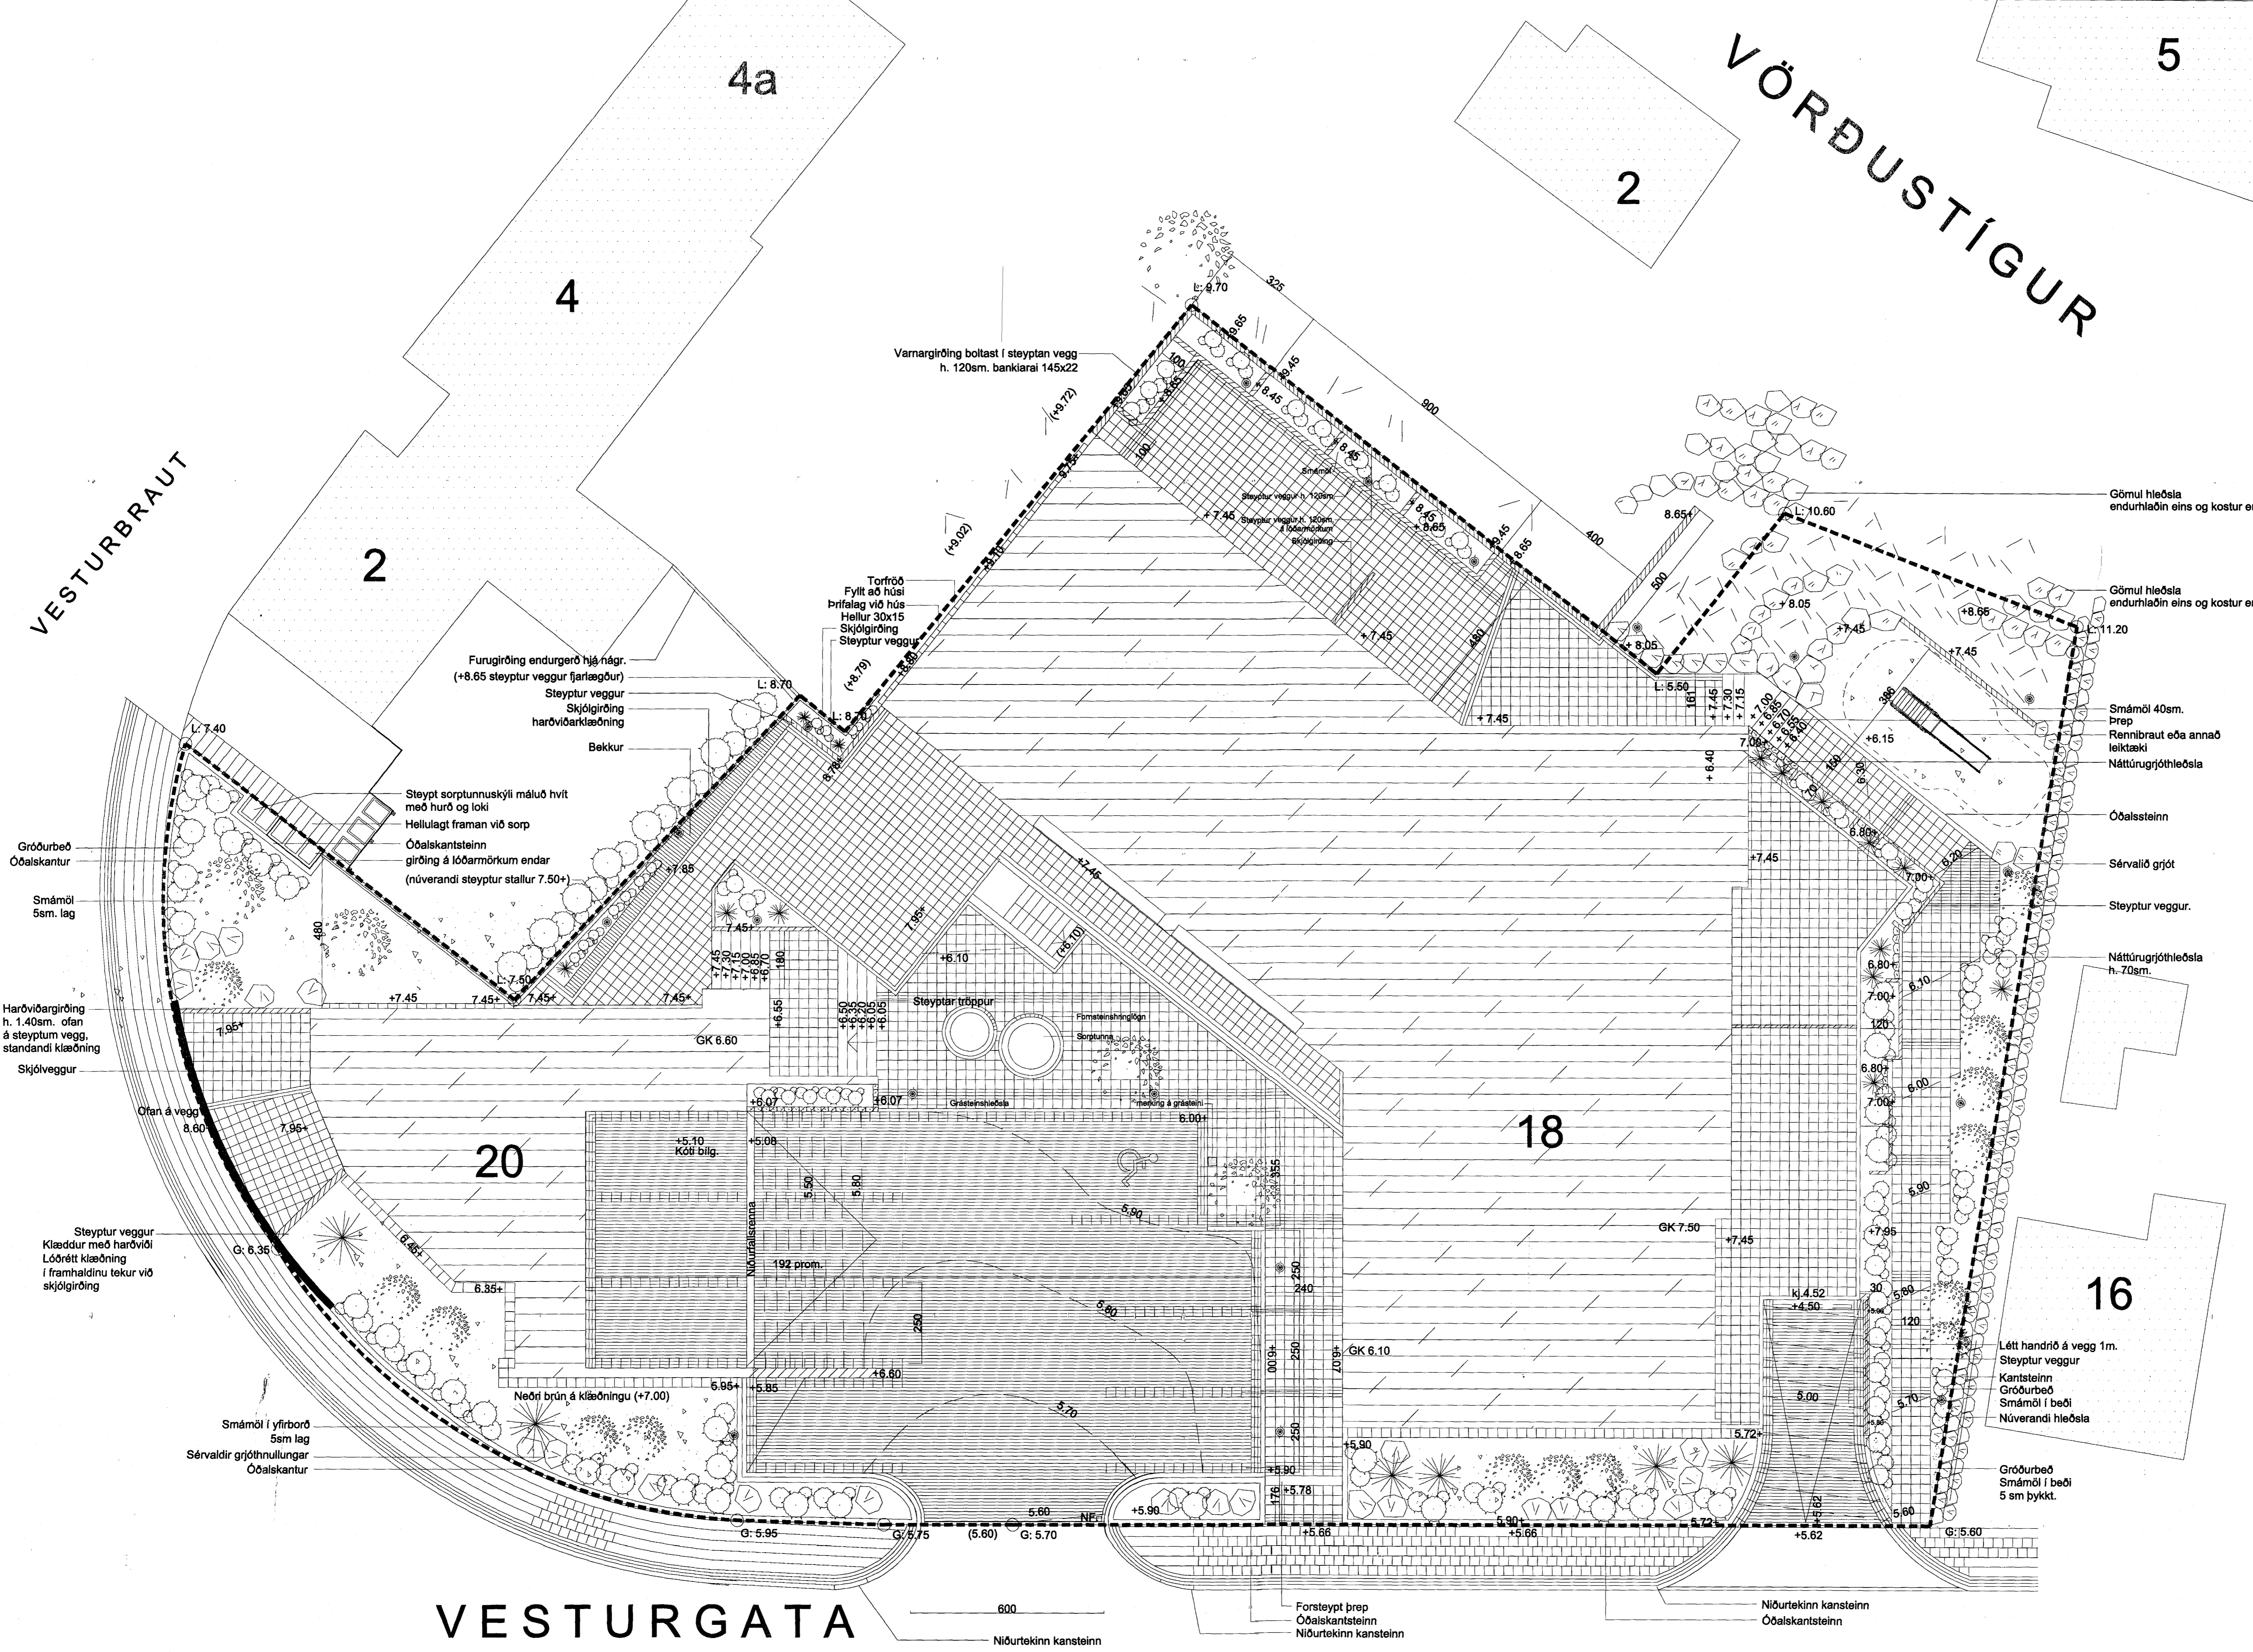

Táknskýringar:

- (0.0) Núverandi hæðir / mældar hæðir
- +0.0 Nýjar hæðir
- Limgerði h. 1.50m
- Tré h. 2-5m.
- Sigrænn gróður h. 0.5 - 1.5m.
- Runnar h. 0.3 - 2.0m.
- Hellur 30x30 gráar
- Herragarðssteinn 10x30 svartar
- Grjót / hleðsla
- Lýsing
- Lóðarmörk

Verk:
 VESTURGATA 18-20
 Hafnarfirði

Teikning:
 LÓÐARSKIPULAG
 GRUNNMYND

Verkkaupi:

Breytingar:

Hannað: IRG
 Teiknað: IRG

Mkv: 1:100
 Dags: 12.03.2015
 TEIKN. NR: 01

Áritanir: *Inga Rut Gyfadóttir* kt. 080370 5049
Ingur Lúgvæðsson
 bl. 201256 5769

VESTURGATA

600
 Niúrtekinn kansteinn

Forsteypt þröp
 Óðalskantsteinn
 Niúrtekinn kansteinn

Niúrtekinn kansteinn
 Óðalskantsteinn