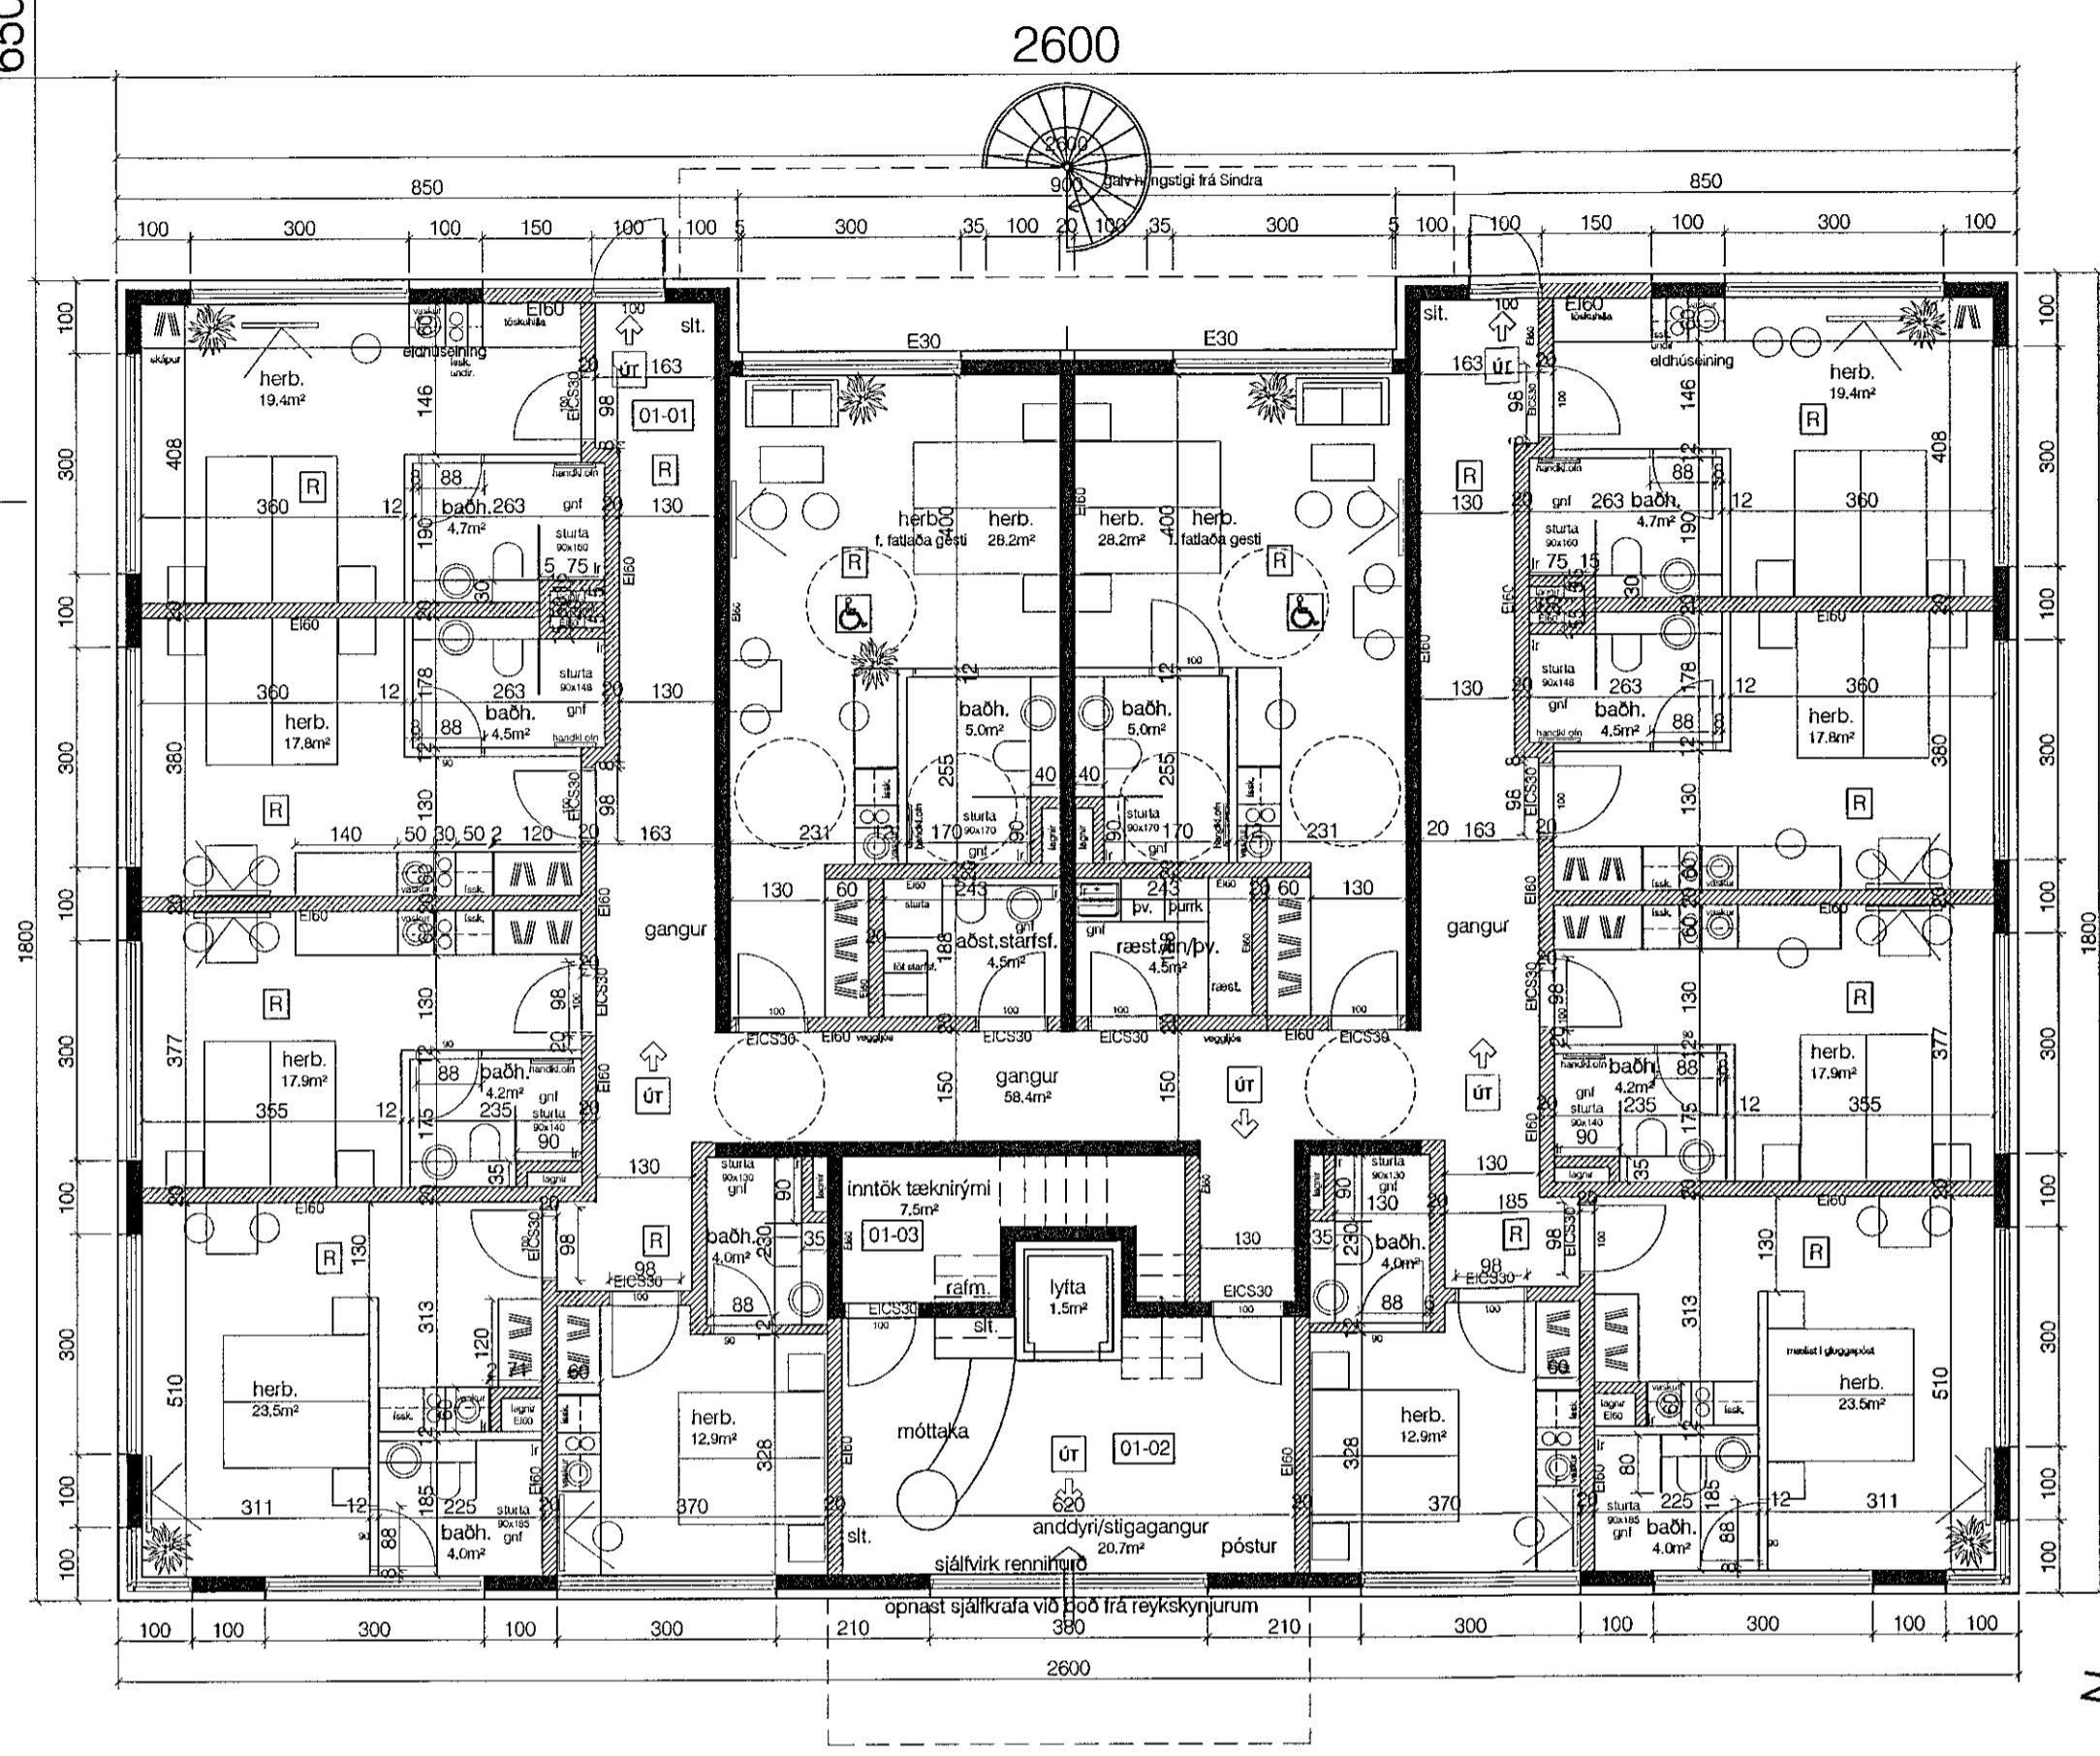

G=23.22

G=23.87

sorg. samkv. samp.teikn.

grunnmynd 1. hæð

LÓÐ 2124m²

Digitally signed by Gunnar H. Kristjánsson
DN: cn=Gunnar H. Kristjánsson
gn=Gunnar H. Kristjánsson
o=Brúna Hönnun
e=gunnarbruni@gmail.com
Reason: I have reviewed this document
Location:
Date: 2016-10-18 15:00Z

BRÚNAHÖNNUN

skýringar:	
verkheiti: Norðurhella 17 INNRETTING HÚSS : GISTIHEIMILI	
verkhloti: Grunnmynd 1.hæð	
mkv.:	1:100
dags.:	18.10.16
hannað.:	GG
teiknað.:	GG/PL
blaðstærð.:	A-2
dags. breytinga:	
br. (a.):	
br. (b.):	
br. (c.):	
br. (d.):	
br. (e.):	
br. (f.):	
br. (g.):	
fylgiskjöl:	
Guðmundur Gunnlaugsson, arkitekt FAÍ kt: 190554-3419 Teiknistofan Archus sif, Stórhöfða 17. 110 Reykjavík. s: 567 7735 gsm: 898 7894 gg@archus.is - www.archus.is	
samp.:	
teikn.nr.:	A02