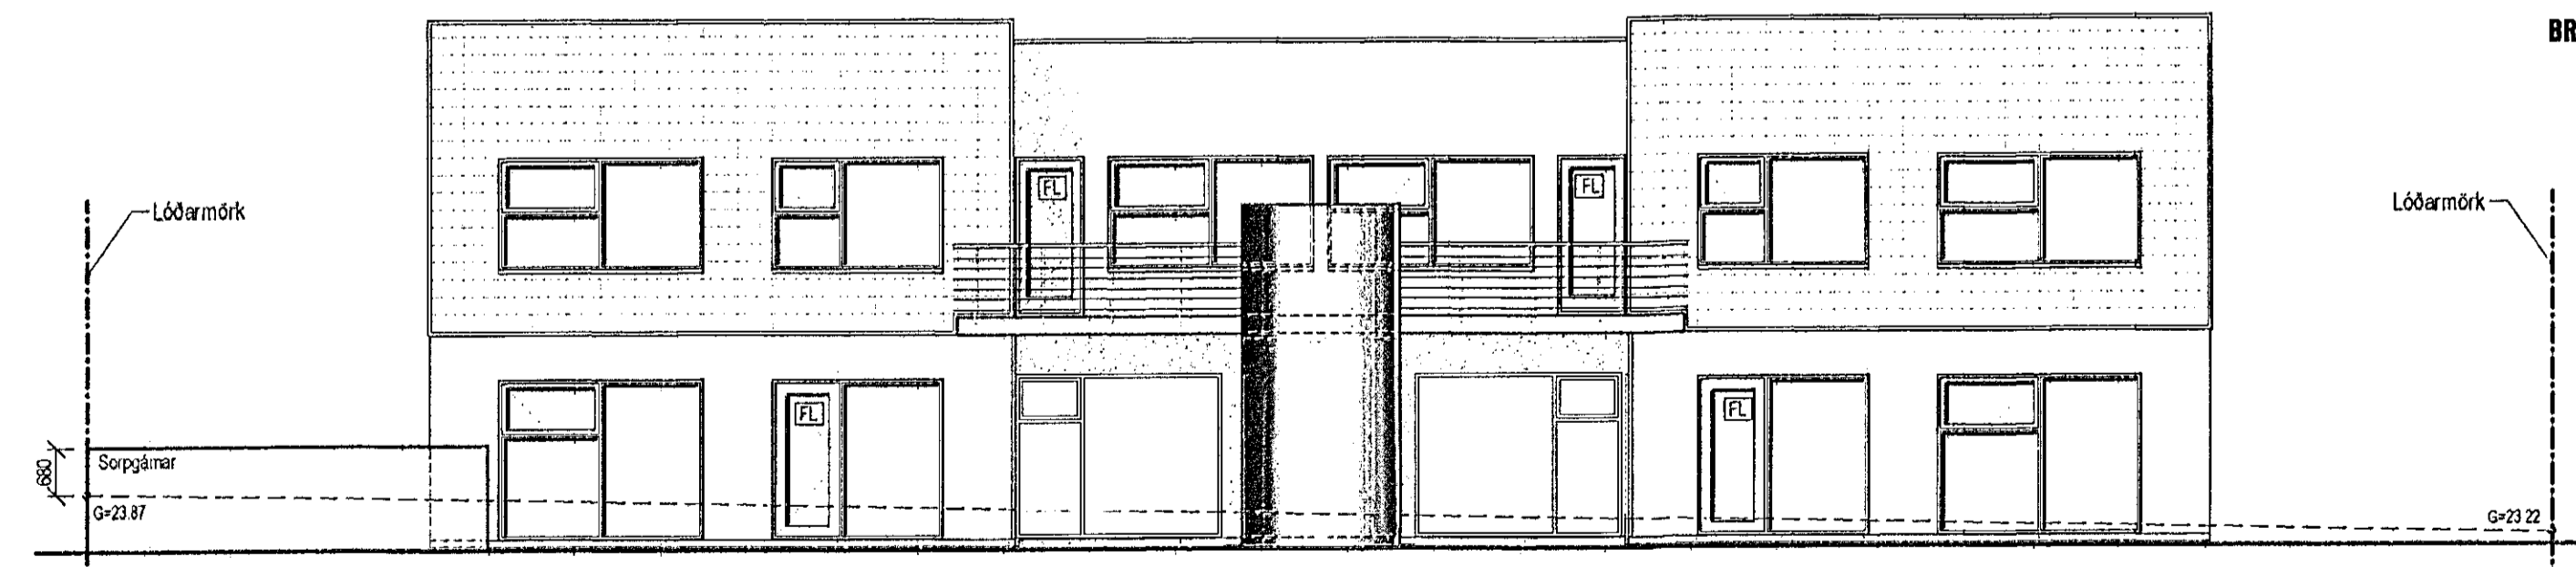

Suður
M= 1:100

öll útlit óbreytt frá upprunalegri hönnun.

Vestur
M= 1:100

Norður
M= 1:100

Austur
M= 1:100

Sorpgámar
G=23.87

Lóðarmörk

Sorpgámar