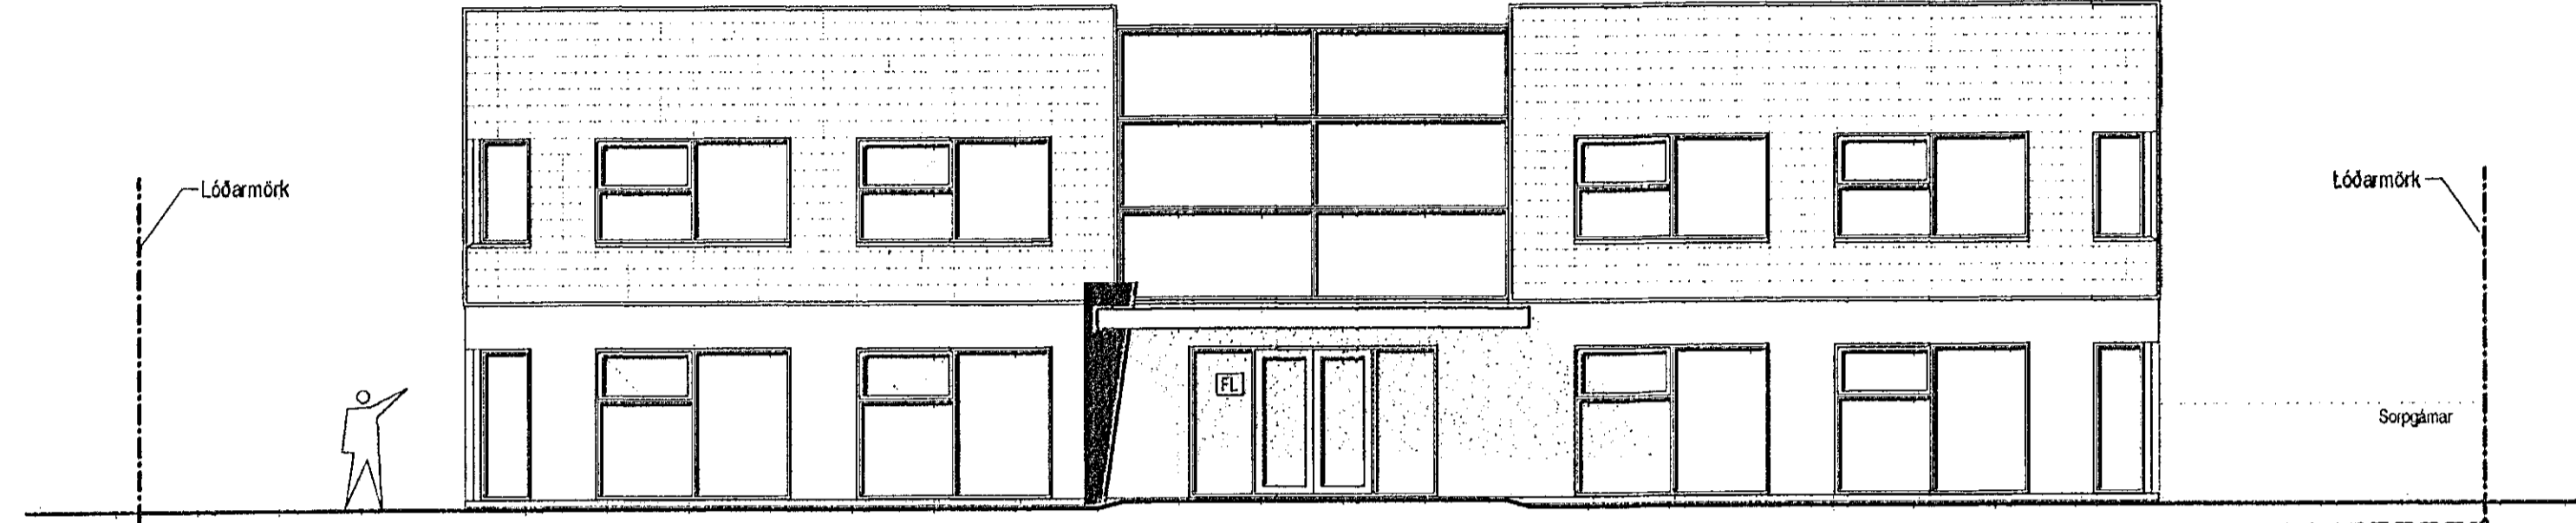

Suður
M= 1:100

öll útlit óbreytt frá upprunalegri hönnun.

Vestur
M= 1:100

Norður
M= 1:100

Austur
M= 1:100

Sorpgámar
G=23.87

Lóðarmörk

Sorpgámar