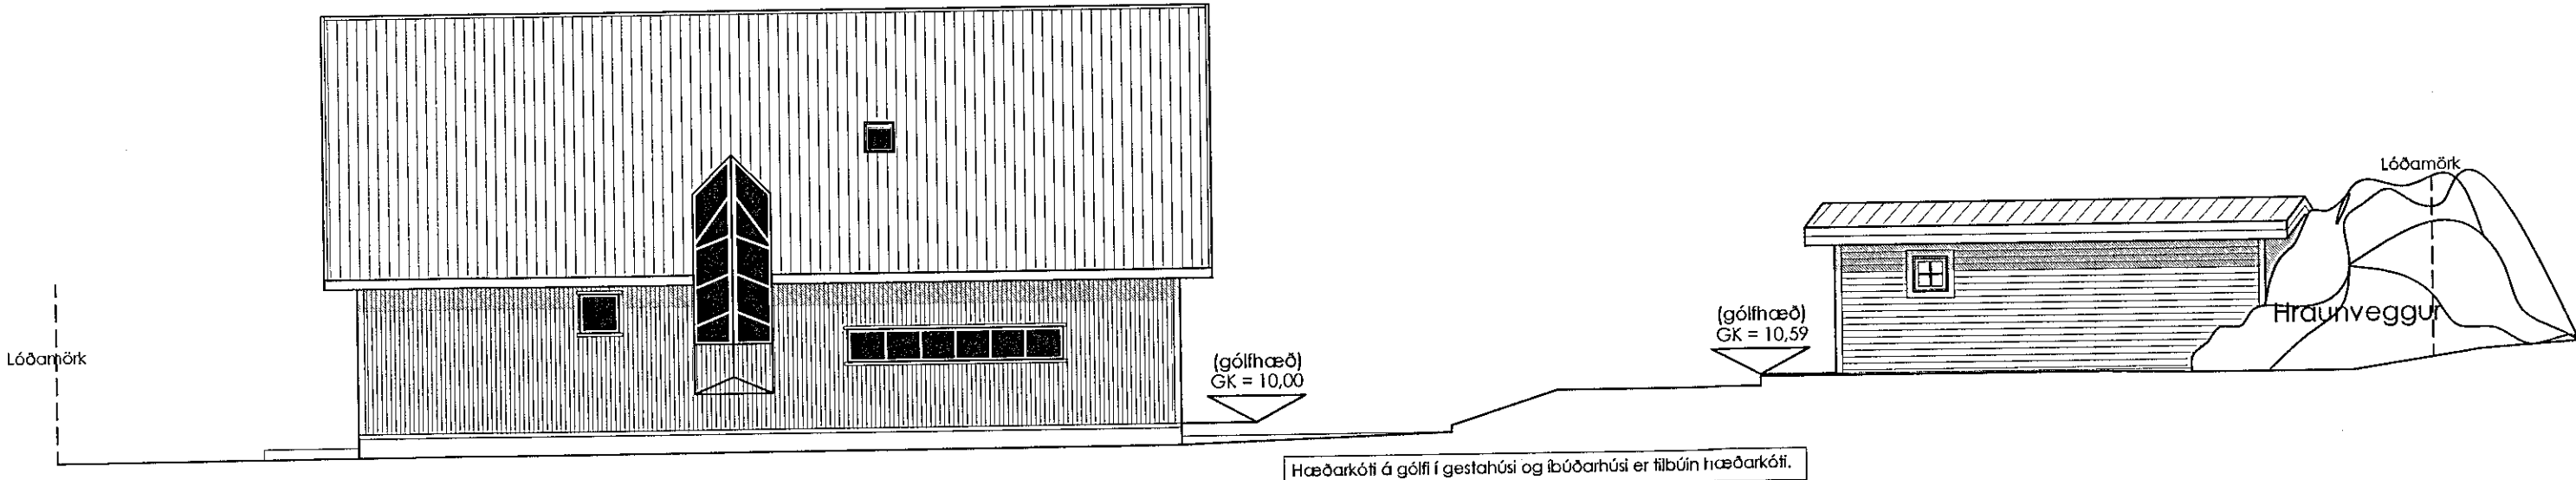

Kirkjuvegur 11b, 220 Hafnarfirði.

Suðurhlið.

Austurhlið.

Norðurhlið.

Öll málsetning er í mm / m.

Efni: Einbýlishús við Kirkjuveg 11b, 220 Hafnarfirði

Heiti: Útlit.

Hannað: Þorgeir Þorgeirsson