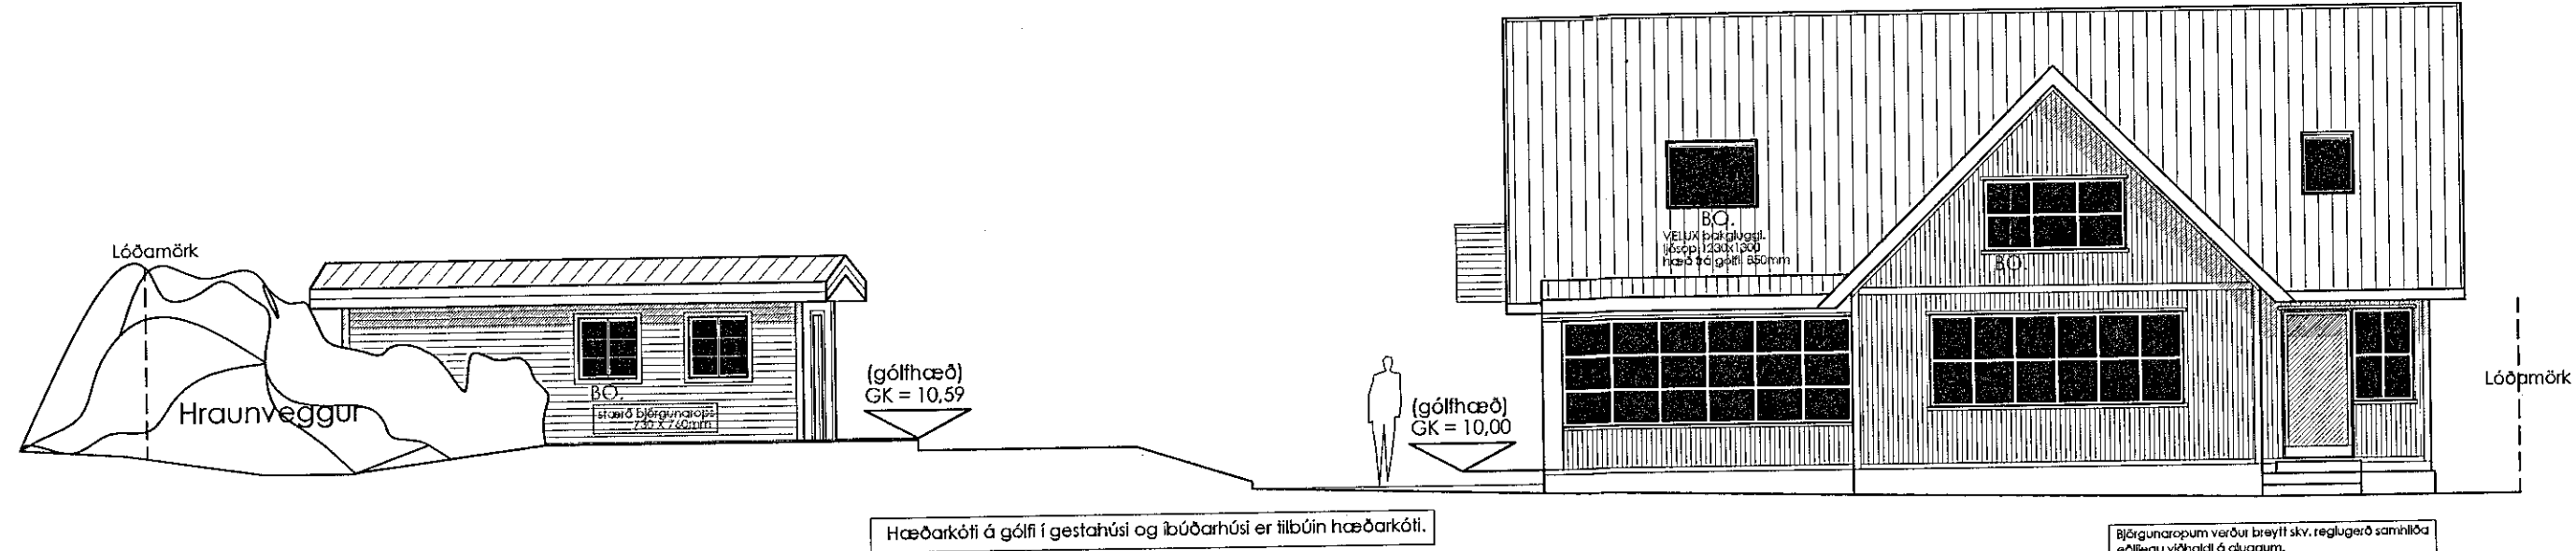

Kirkjuvegur 11b, 220 Hafnarfirði.

Suðurhlið.

Austurhlið.

Norðurhlið.

Öll málsetning er í mm / m.

Efni: Einbýlishús við Kirkjuveg 11b, 220 Hafnarfirði

Heiti: Útlit.

Hannað: Þorgeir Þorgeirsson