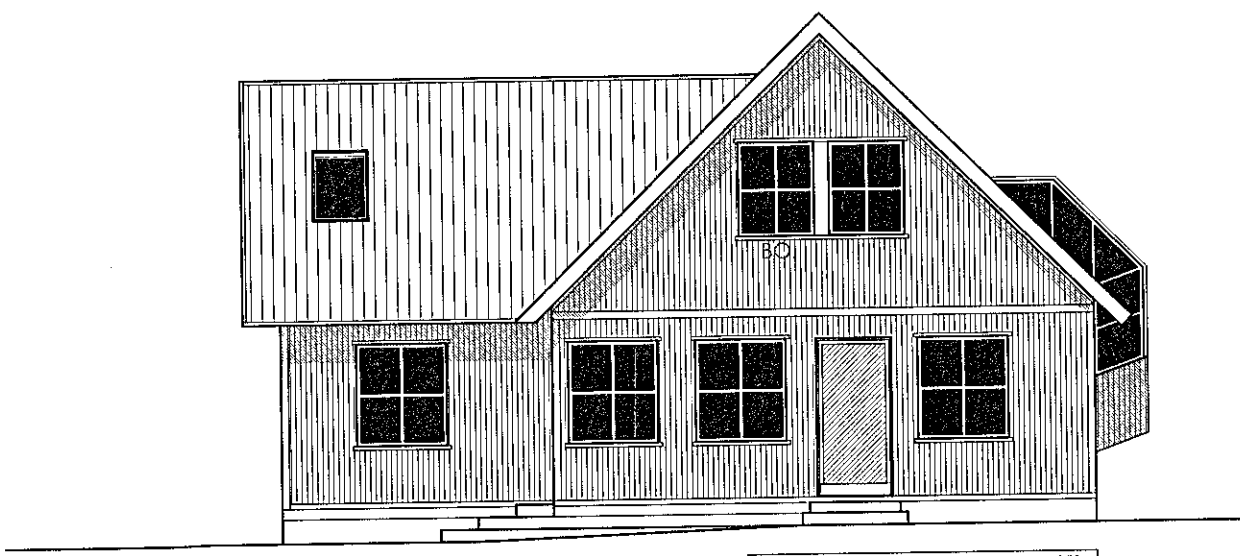

Kirkjuvegur 11b, 220 Hafnarfirði.

Suðurhlið.

Austurhlið.

Norðurhlið.

Öll málsetning er í mm / m.

Efni: Einbýlishús við Kirkjuveg 11b, 220 Hafnarfirði

Heiti: Útlit.

Hannað: Þorgeir Þorgeirsson