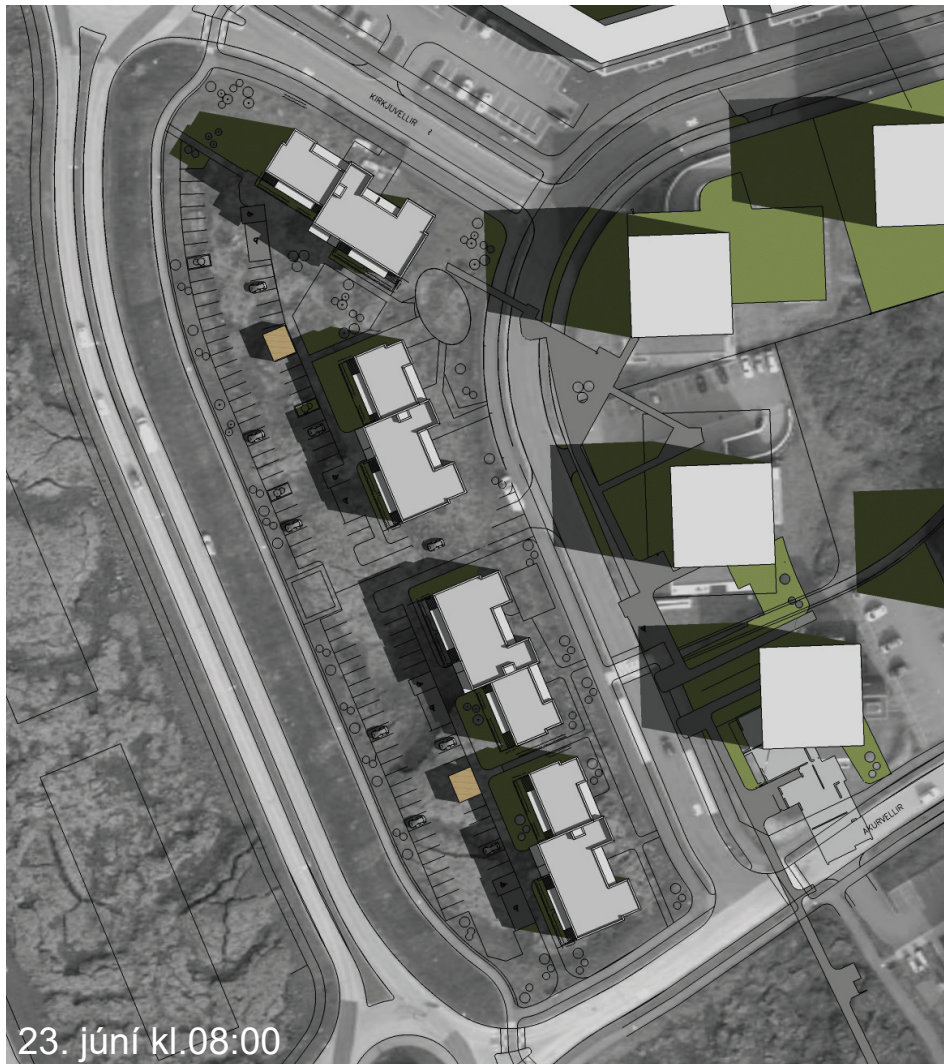

Kirkjuvellir 8-12 - Skuggavarp

23. mars kl.09:00

23. mars kl.12:00

23. mars kl.16:00

23. júní kl.08:00

23. júní kl.12:00

23. júní kl.17:00

ASK
ARKITEKTAR