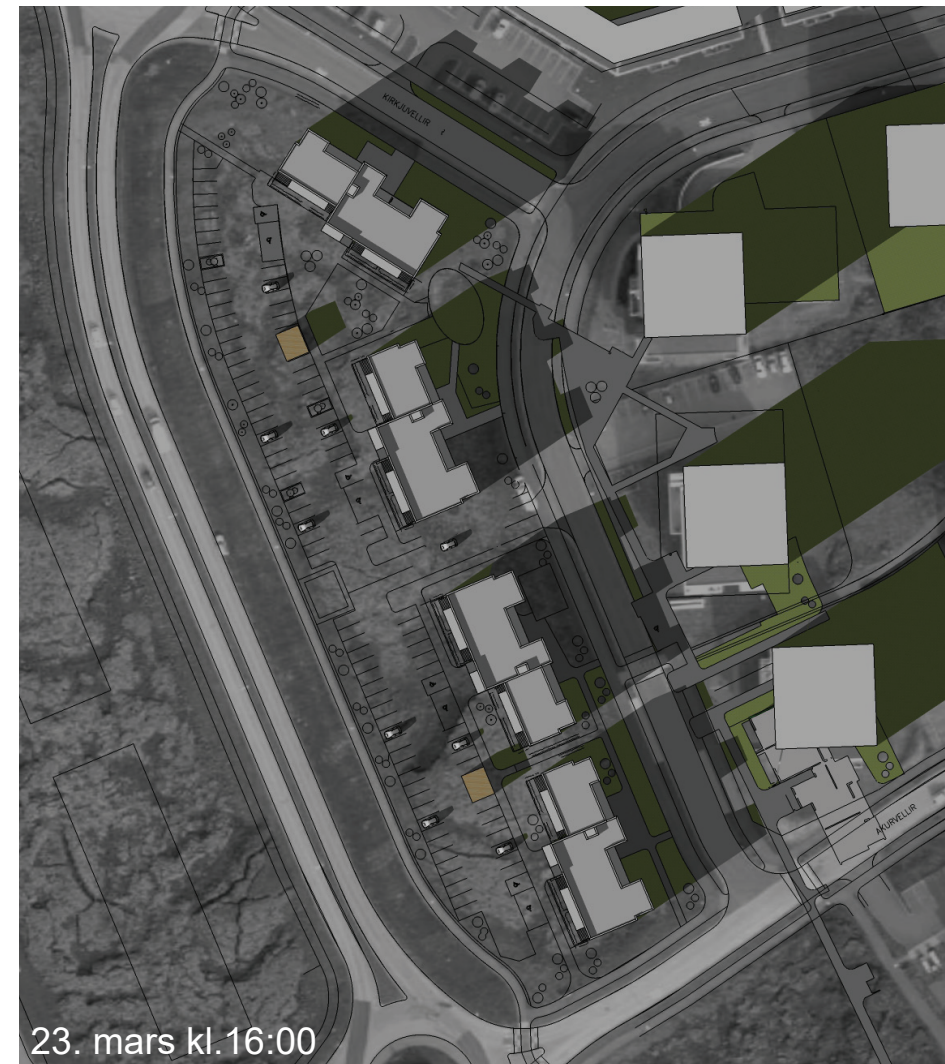

Kirkjuvellir 8-12 - Skuggavarp

23. mars kl.09:00

23. mars kl.12:00

23. mars kl.16:00

23. júní kl.08:00

23. júní kl.12:00

23. júní kl.17:00

ASK
ARKITEKTAR