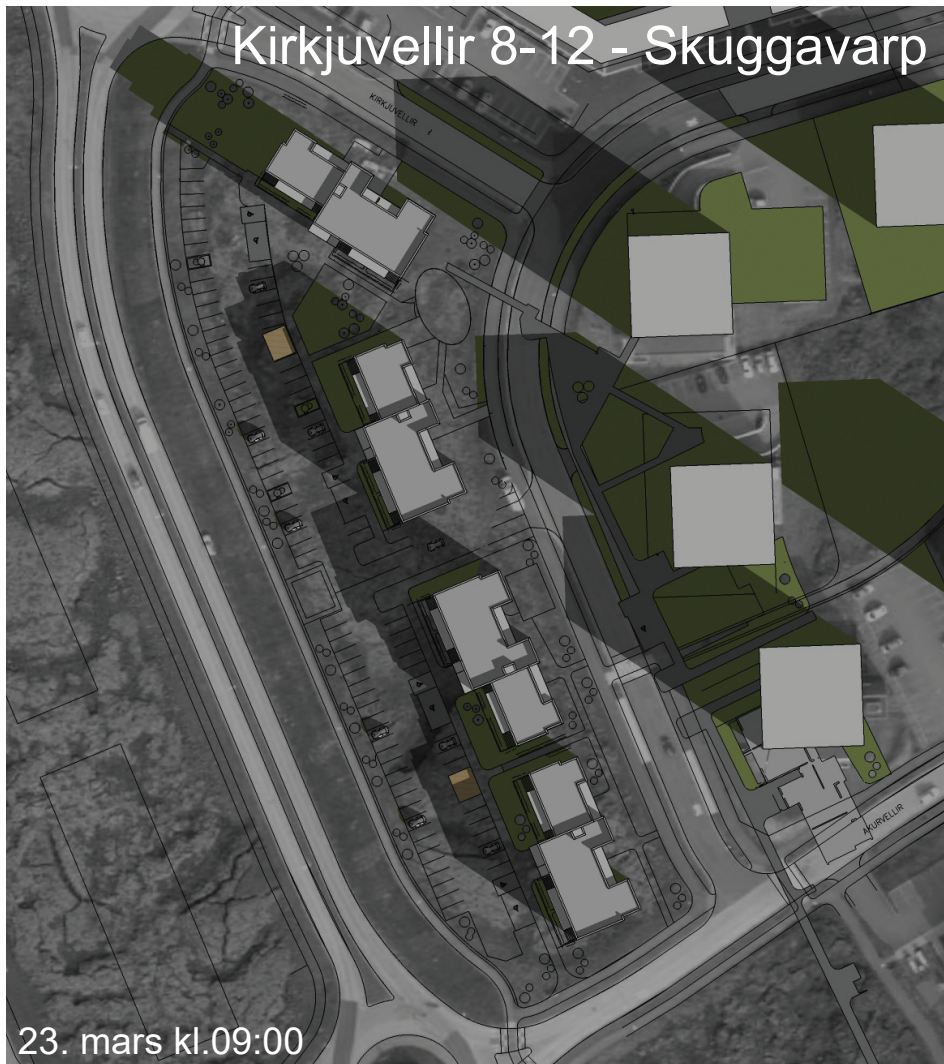

Kirkjuvellir 8-12 - Skuggavarp

23. mars kl.09:00

23. mars kl.12:00

23. mars kl.16:00

23. júní kl.08:00

23. júní kl.12:00

23. júní kl.17:00

ASK
ARKITEKTAR