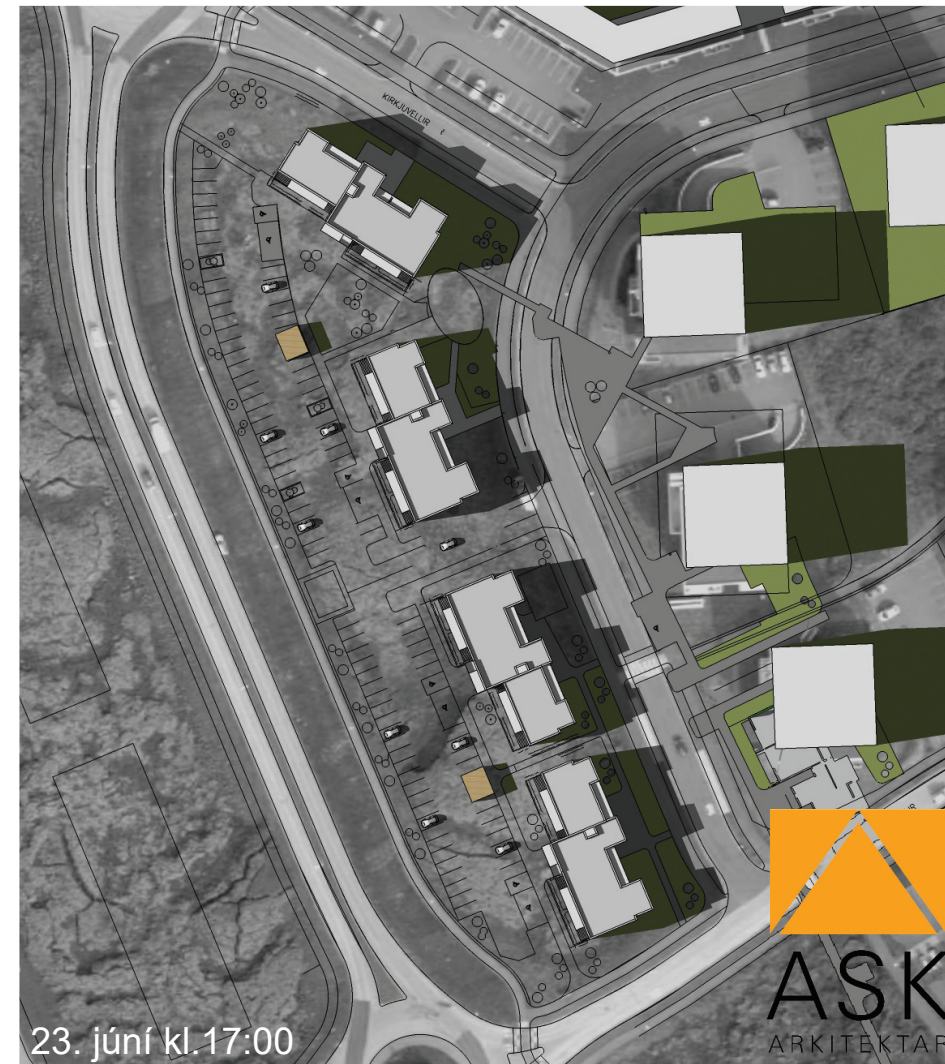

Kirkjuvellir 8-12 - Skuggavarp

23. mars kl.09:00

23. mars kl.12:00

23. mars kl.16:00

23. júní kl.08:00

23. júní kl.12:00

23. júní kl.17:00

ASK
ARKITEKTAR