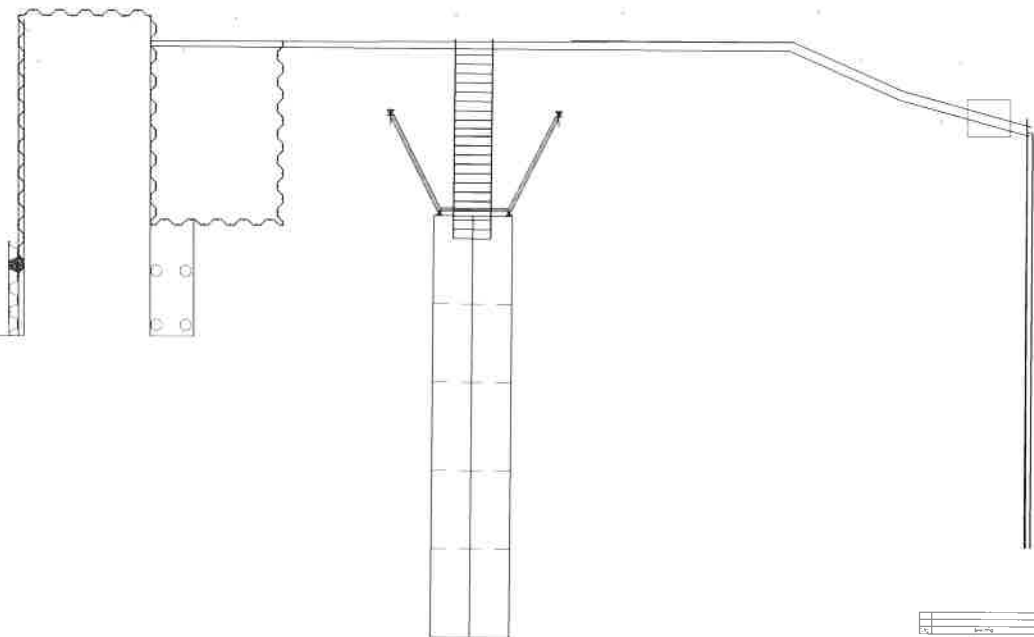

№	Ástandur	Dagur	Stað
1	Útdráttur		

Útdráttur
 Höfundur: [Blank]
 Stofnun: [Blank]
 Dátum: [Blank]
 Stað: [Blank]

Hafnarfarðarhöfn bóatalyfta
Tilaga
 Skala: 1:250
 Blaðnúmer: 100
 Blaðstærð: A1

Sudurbakki