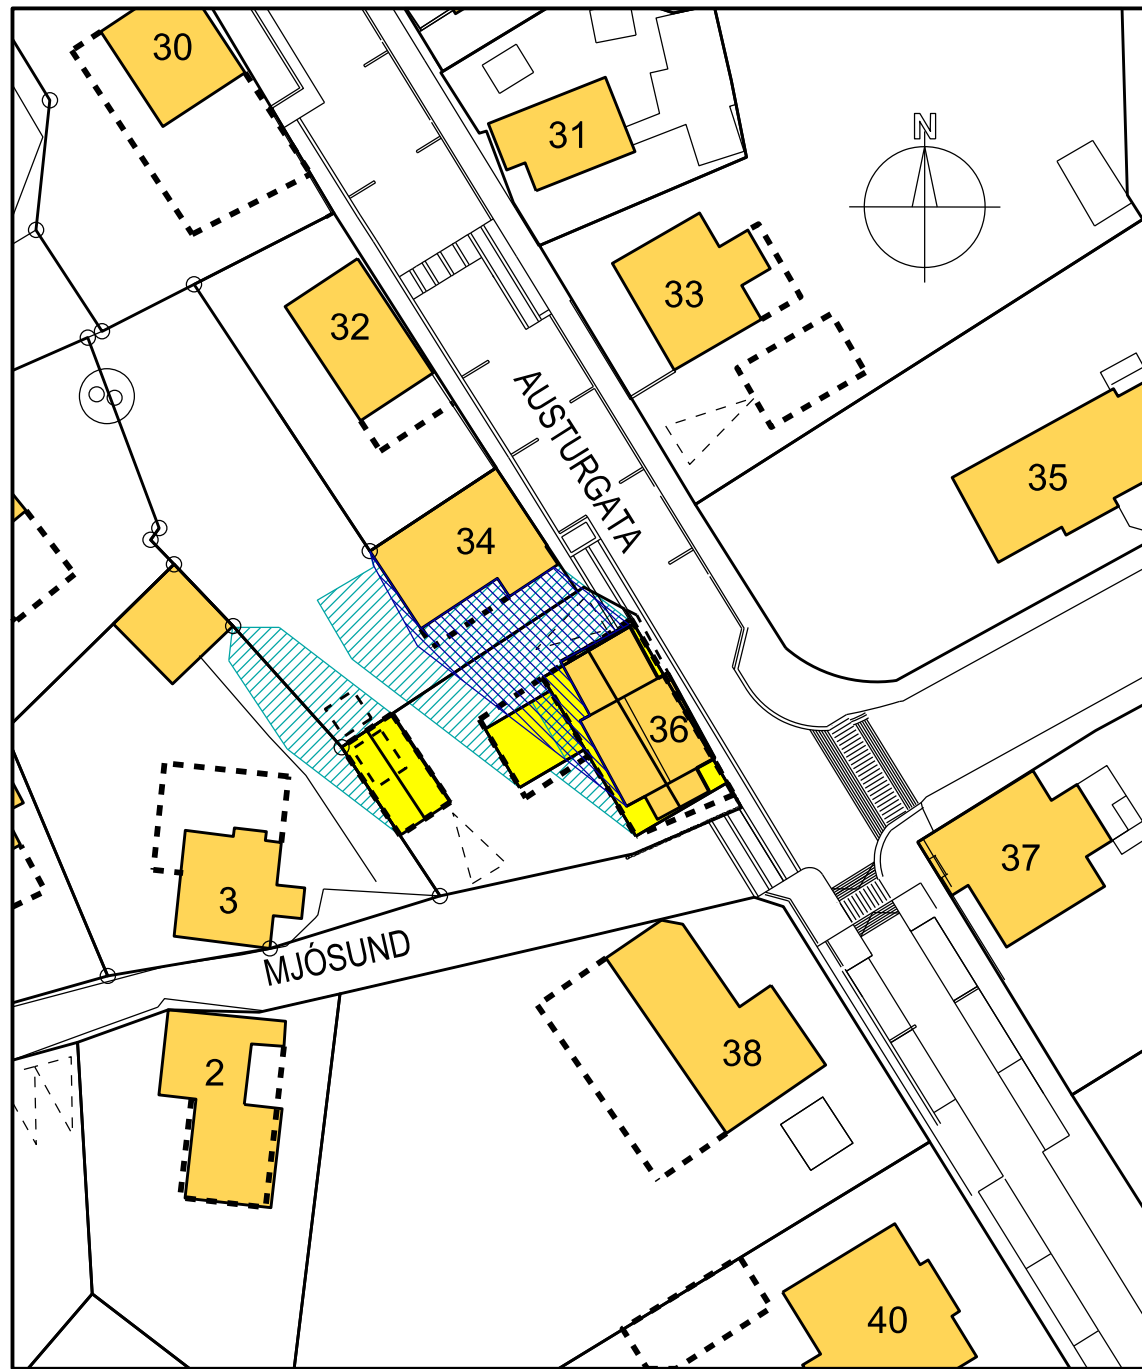

Jafndægur kl. 10:00

Jafndægur kl. 13:00

Jafndægur kl. 10:00

Sumarsólstöður kl. 10:00

Sumarsólstöður kl. 13:00

Sumarsólstöður kl. 16:00

Skuggavarpð er unnið út frá tölum Almanaks Háskóla Íslands um sólarhæðir í Reykjavík

VERK: Austurgata 36, Hafnarfirði VERKNR: 1736

HEITI: Deiliskipulagsbreyting Skuggavarp TERN. NR.: 0.02

KVARDI: 1:1000 (blaðstærð A2) DAGS: 28. ágúst 2017