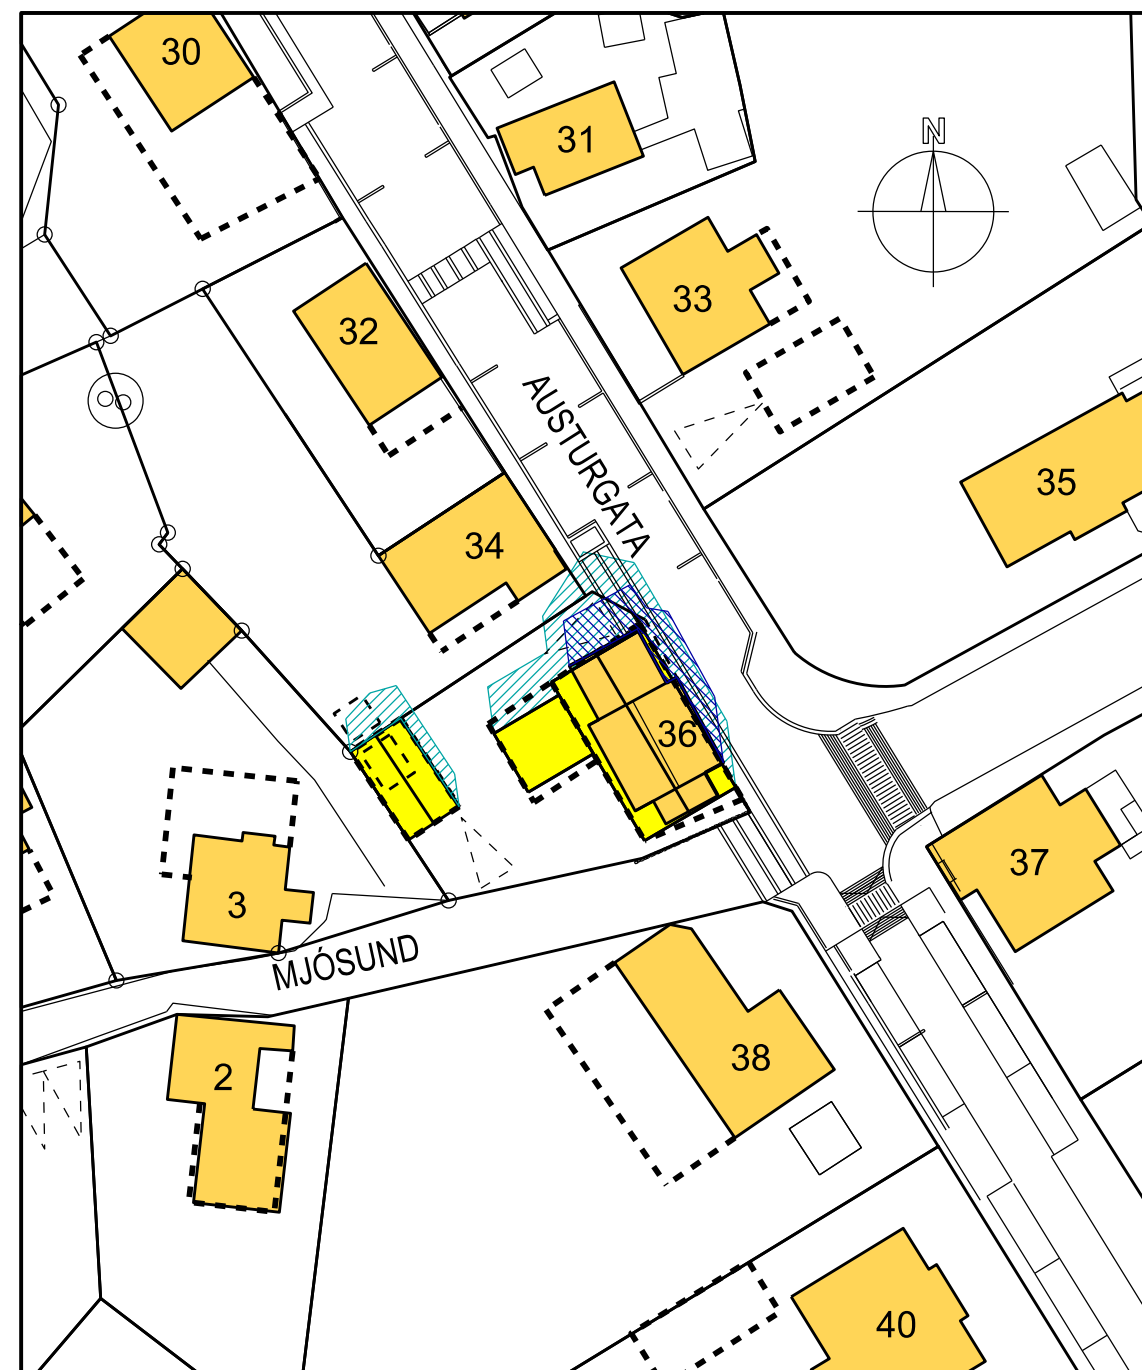

Jafndægur kl. 10:00

Jafndægur kl. 13:00

Jafndægur kl. 10:00

Sumarsólstöður kl. 10:00

Sumarsólstöður kl. 13:00

Sumarsólstöður kl. 16:00

Skuggavarpð er unnið út frá tölum Almanaks Háskóla Íslands um sólarhæðir í Reykjavík

VERK: Austurgata 36, Hafnarfirði VERKNR: 1736

HEITI: Deiliskipulagsbreyting Skuggavarp TERN. NR.: 0.02

KVARDI: 1:1000 (blaðstærð A2) DAGS: 28. ágúst 2017