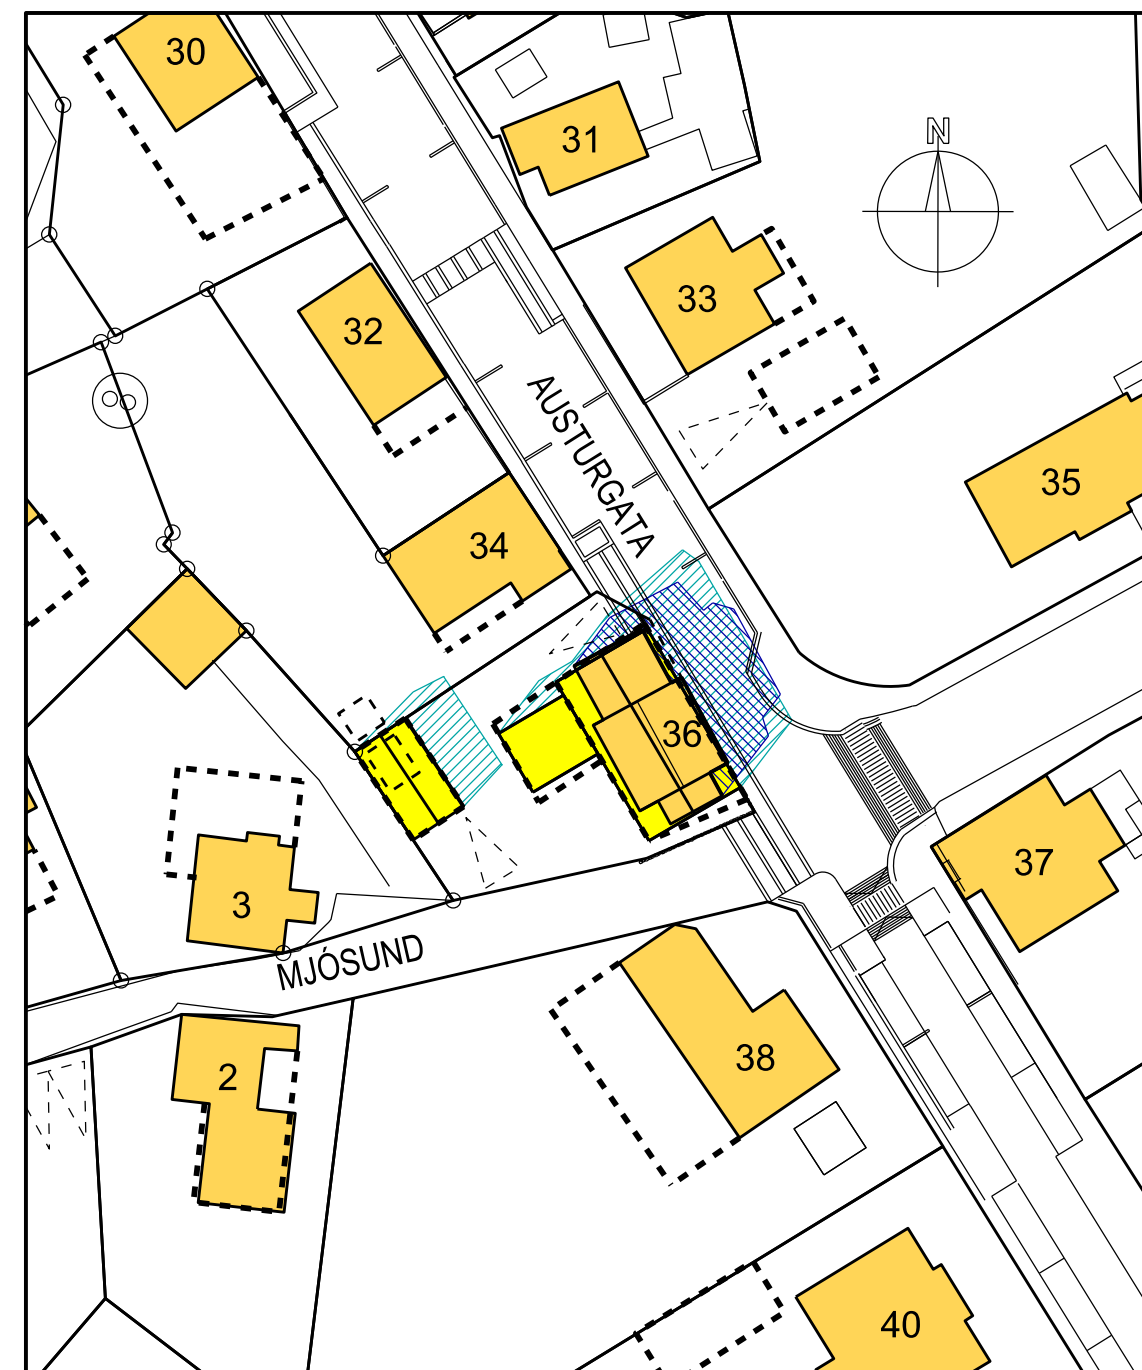

Jafndægur kl. 10:00

Jafndægur kl. 13:00

Jafndægur kl. 10:00

Sumarsólstöður kl. 10:00

Sumarsólstöður kl. 13:00

Sumarsólstöður kl. 16:00

Skuggavarpð er unnið út frá tölum Almanaks Háskóla Íslands um sólarhæðir í Reykjavík

VERK: Austurgata 36, Hafnarfirði VERKNR: 1736

HEITI: Deiliskipulagsbreyting Skuggavarp TERN. NR.: 0.02

KVARDI: 1:1000 (blaðstærð A2) DAGS: 28. ágúst 2017