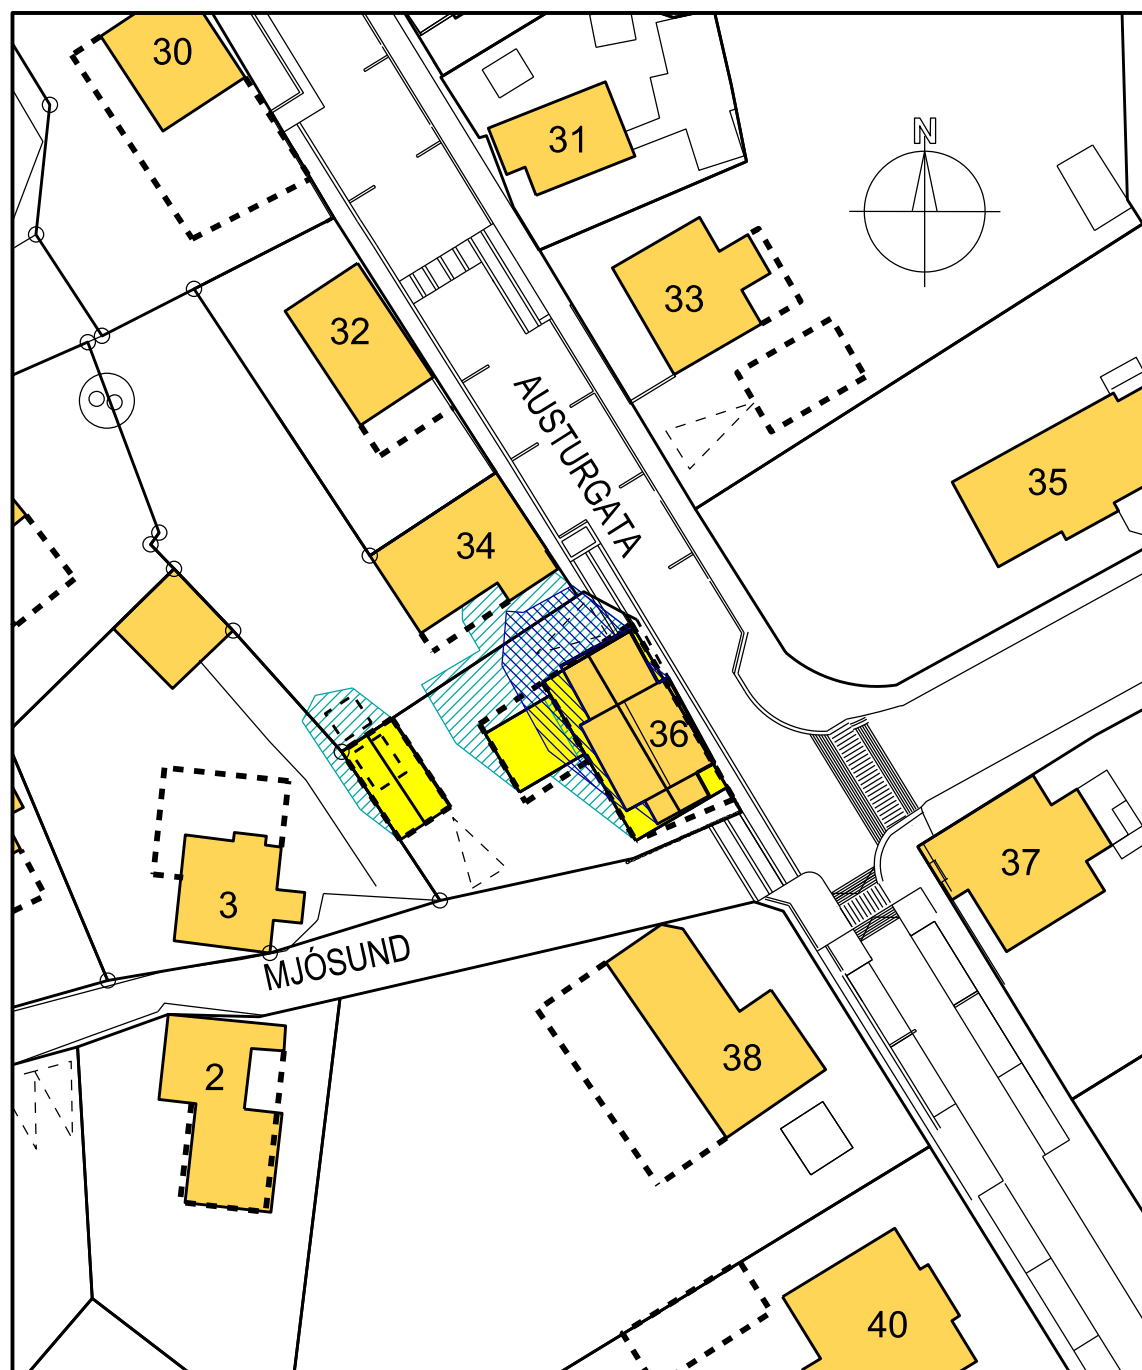

Jafndægur kl. 10:00

Jafndægur kl. 13:00

Jafndægur kl. 10:00

Sumarsólstöður kl. 10:00

Sumarsólstöður kl. 13:00

Sumarsólstöður kl. 16:00

Skuggavarpð er unnið út frá tölum Almanaks Háskóla Íslands um sólarhæðir í Reykjavík

VERK: Austurgata 36, Hafnarfirði VERKNR: 1736

HEITI: Deiliskipulagsbreyting Skuggavarp TERN. NR.: 0.02

KVARDI: 1:1000 (blaðstærð A2) DAGS: 28. ágúst 2017