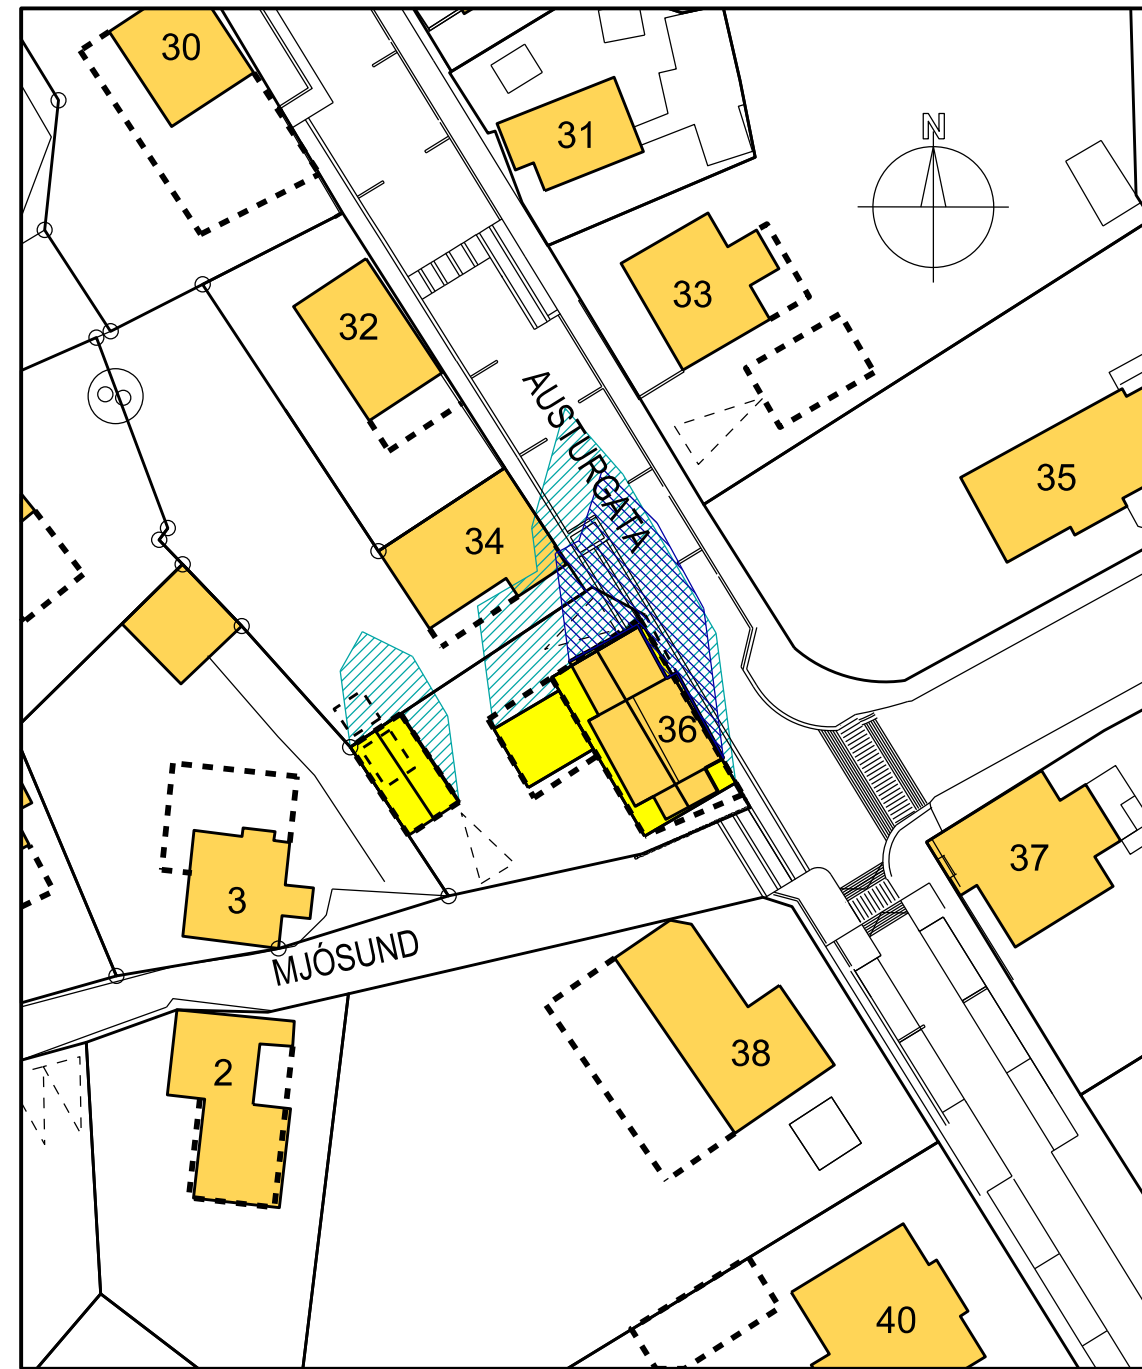

Jafndægur kl. 10:00

Jafndægur kl. 13:00

Jafndægur kl. 10:00

Sumarsólstöður kl. 10:00

Sumarsólstöður kl. 13:00

Sumarsólstöður kl. 16:00

Skuggavarpð er unnið út frá tölum Almanaks Háskóla Íslands um sólarhæðir í Reykjavík

VERK: Austurgata 36, Hafnarfirði VERKNR: 1736

HEITI: Deiliskipulagsbreyting Skuggavarp TERN. NR.: 0.02

KVARDI: 1:1000 (blaðstærð A2) DAGS: 28. ágúst 2017