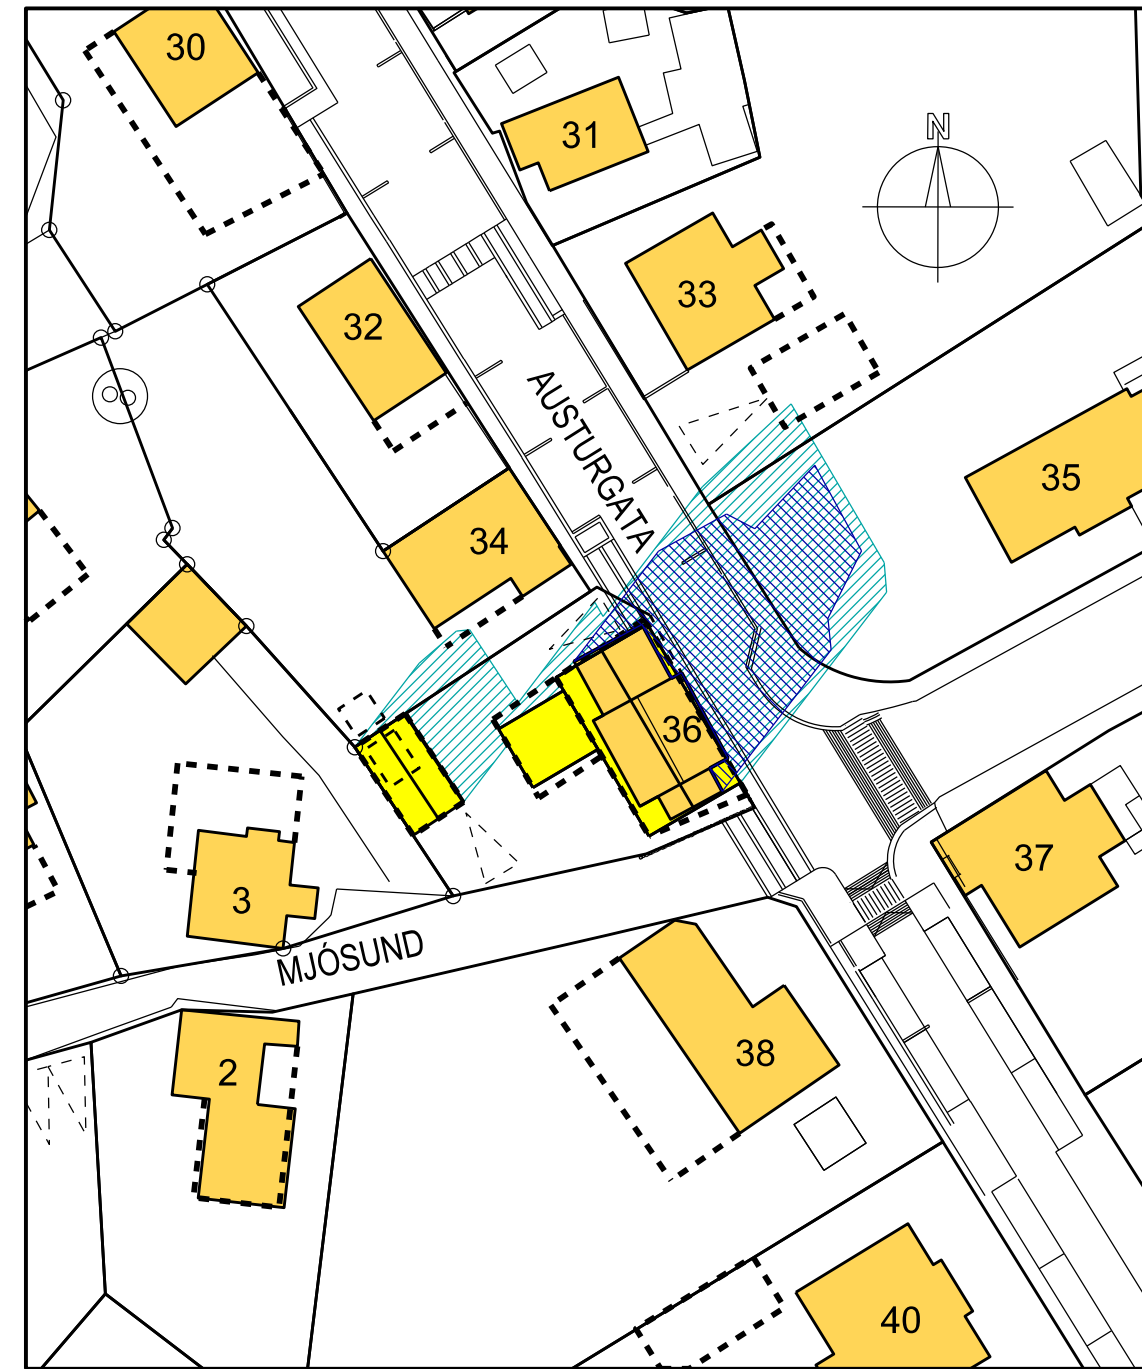

Jafndægur kl. 10:00

Jafndægur kl. 13:00

Jafndægur kl. 10:00

Sumarsólstöður kl. 10:00

Sumarsólstöður kl. 13:00

Sumarsólstöður kl. 16:00

Skuggavarpð er unnið út frá tölum Almanaks Háskóla Íslands um sólarhæðir í Reykjavík

VERK: Austurgata 36, Hafnarfirði VERKNR: 1736

HEITI: Deiliskipulagsbreyting Skuggavarp TERN. NR.: 0.02

KVARDI: 1:1000 (blaðstærð A2) DAGS: 28. ágúst 2017