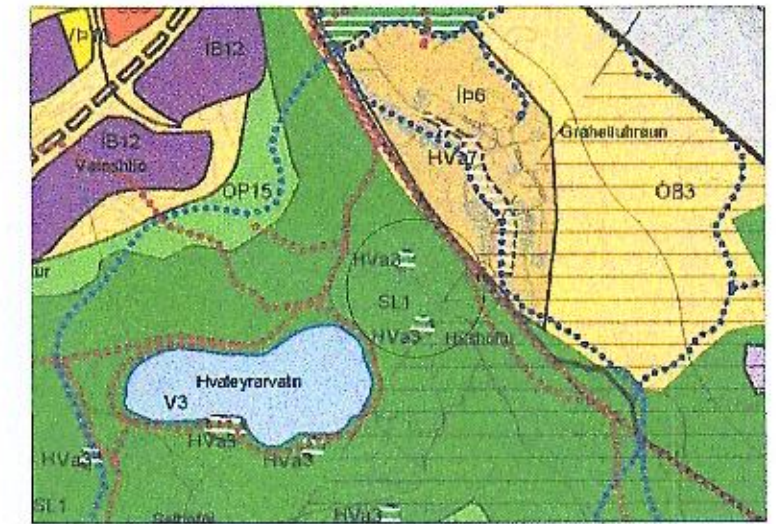

ÚR AÐALSKIPULAGI HAFNARFJARÐAR 2013 - 2025

SKÓGRÆKTARFÉLAG HAFNARFJARÐAR
VERKAUPI / EIGANDI

DEILISKIPULAG
TEGUND VERKS

HVALEYRARVATN OG HÖFÐAR
GATASTÆBETNING

SKÝRINGARMYND

LANDNÚMÉR:
STAÐGR.:
MHL:
MKV.: 1:1000
BLAÐSTÆRB: A2
ÚTGÁFA DAGS: 10.12.2018
TEIKNAD: SE
YFIRFARID: SE

184 2 - 1
VERK.NR. MAPPA SVÆÐI ABYRÐ SFB.NR. RASNR. ÚTGÁFA

BATTERIÐ | ARKITEKTAR

Hvaleyrarbraut 32 | 220 Hafnarfjörður | Sí: 54 54 700 | batteri@arkitekt.is | www.arkitekt.is

© BATTERIÐ | ARKITEKTAR
ÖLL AFRÖT OG AFRITUN TEIKNINGAR AB HLUTA Eða I-HEILD ER HÁÐ SKRIFLEGU LEYFI HÖFUNDNA

Sigurður Einarsson FAI
kt: 110457-2789