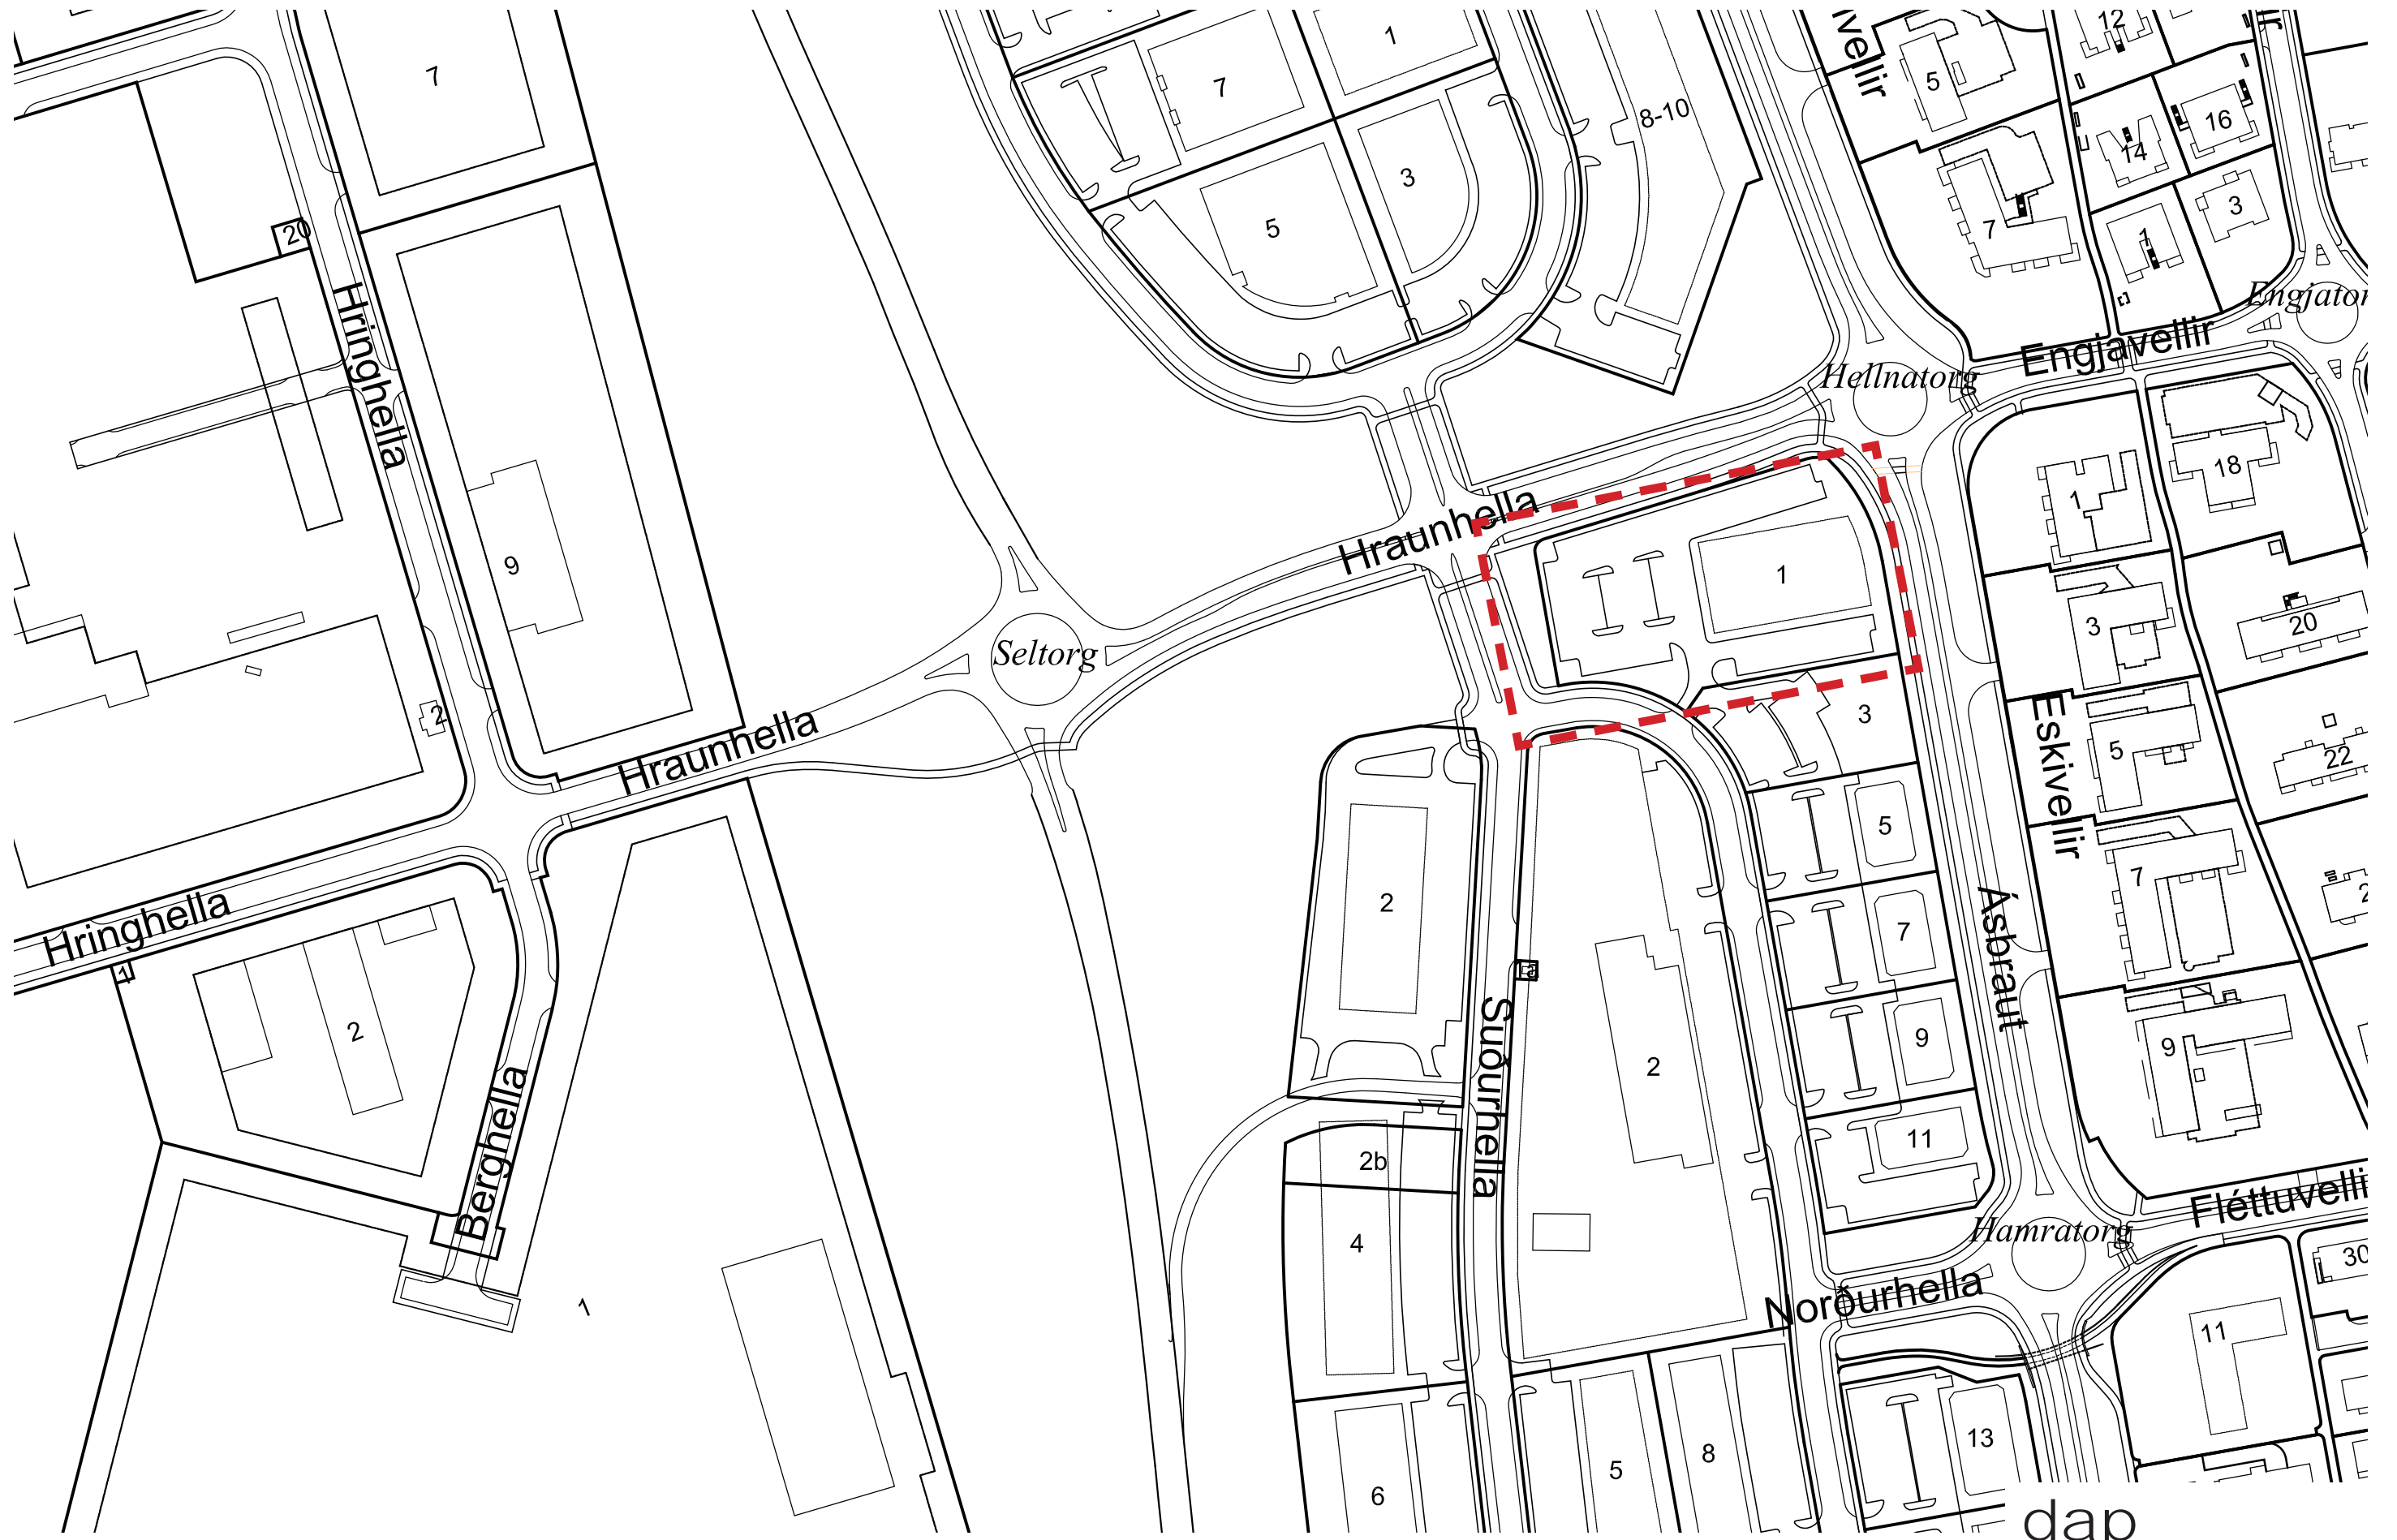

Norðurhella 1

14.11.2018

dap

Núverandi skipulag

Tillaga að breyttu deiliskipulagi