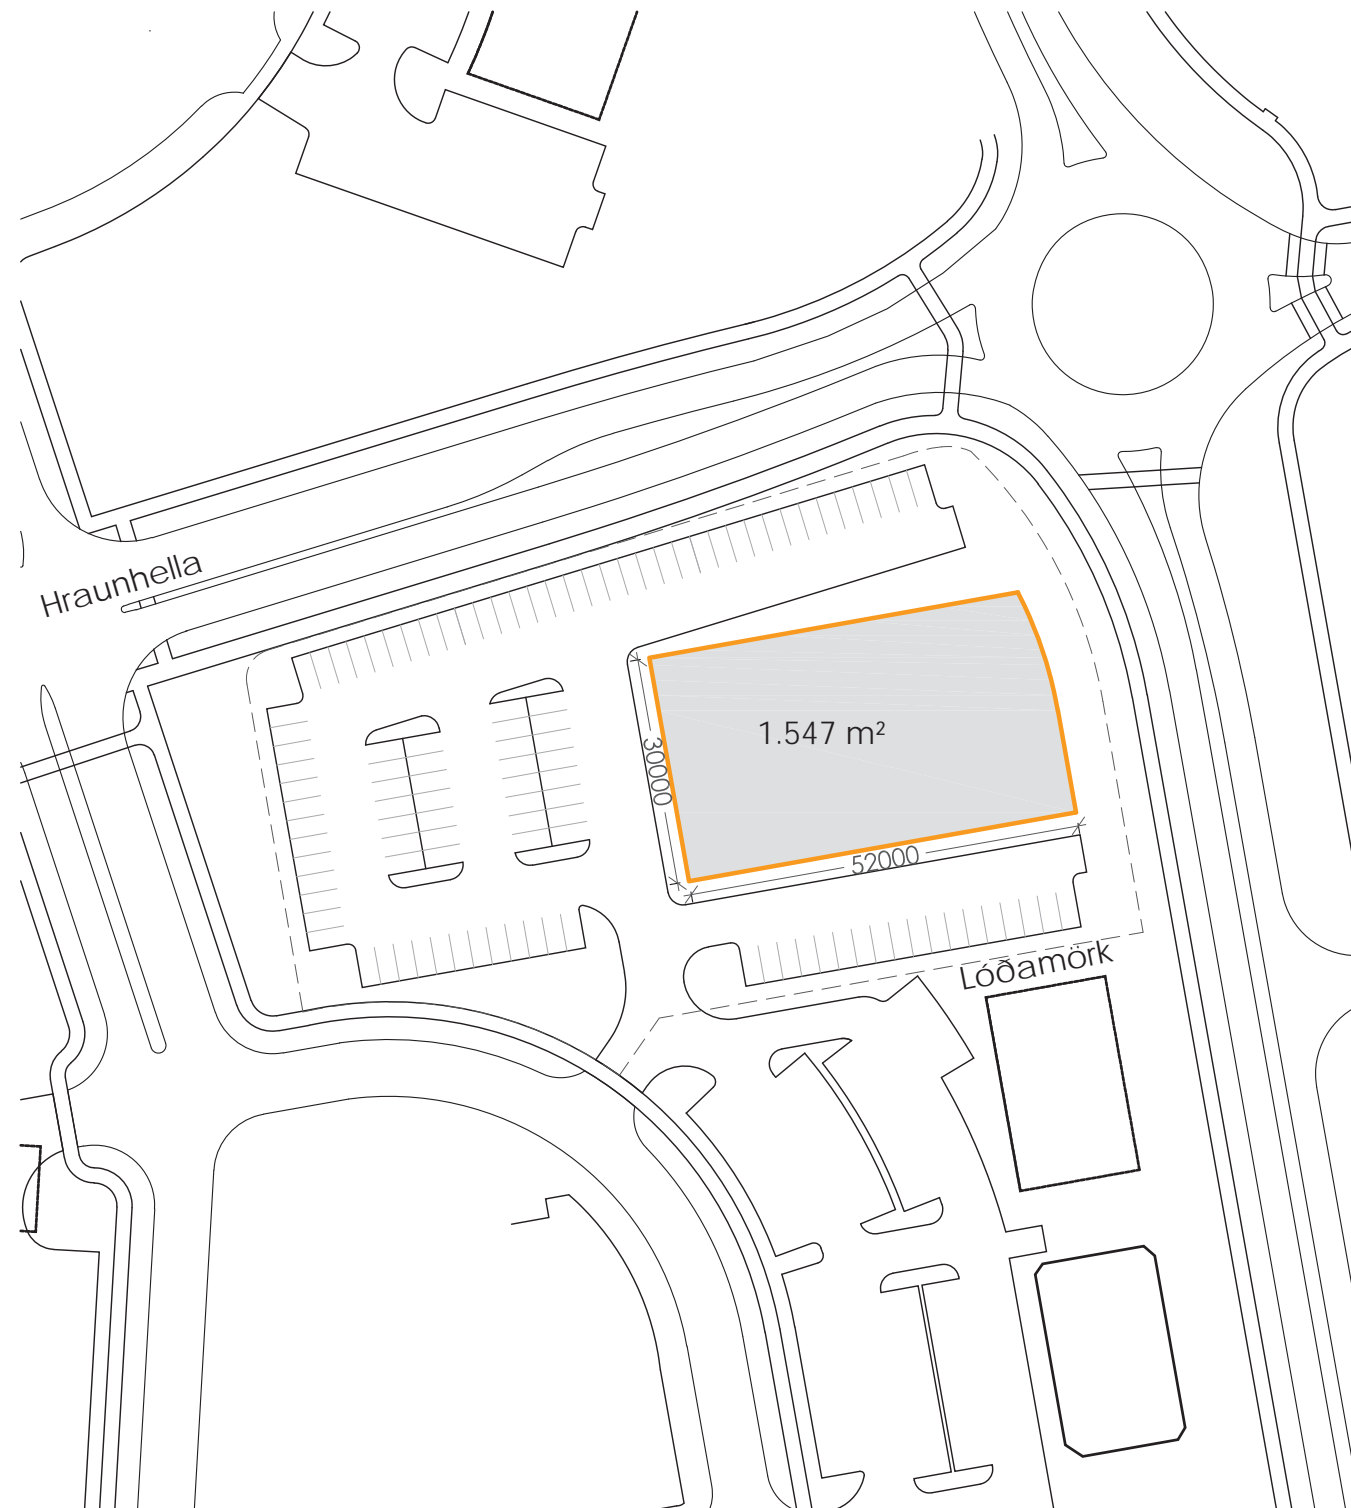

Norðurhella 1

14.11.2018

dap

Núverandi skipulag

Tillaga að breyttu deiliskipulagi