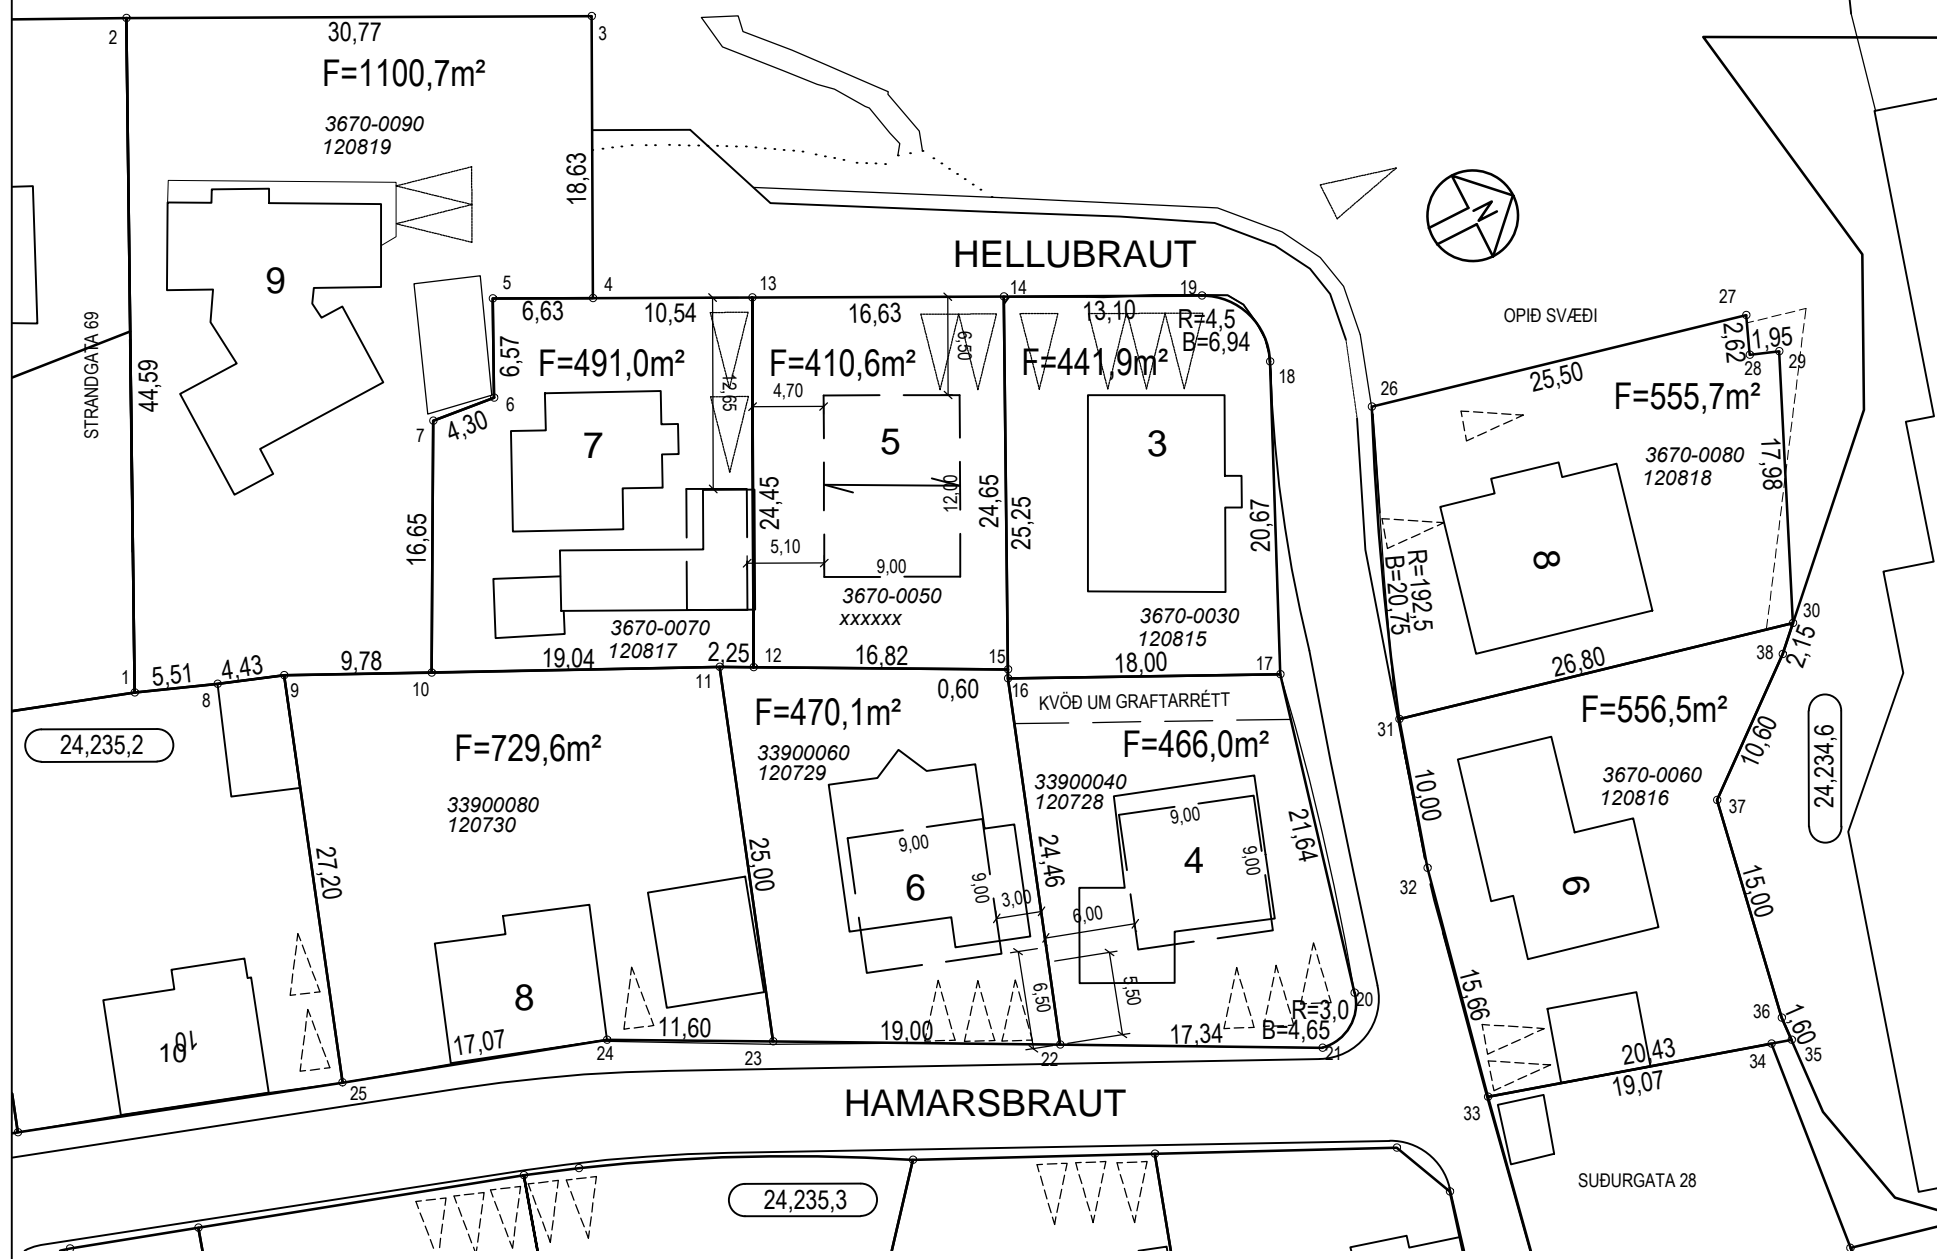

STRANDGATA

**SKÝRINGAR:**

- BYGGINGAREITUR
- BINDANDI BYGGINGAREITUR
- ÚTLÍNUR BYGGINGA
- ▲ KVÖÐ UM BÍLASTÆÐI INNAN LÓÐAR
- F FLATARMÁL LÓÐAR
- ⑦ NÚMER LÓÐAR
- ↔ MÆNISSTEFNA
- 10 HORNÞUNÐAR LÓÐA
- 10000010 ÞJÓÐSKRÁRNÚMER
- 180351 LANDNÚMER
- 23,221,1 STAÐGREININÚMER AÐLIGGJANDI LÓÐABLAÐA

**HNITASKRÁ:**

| x          | y          | x          | y          | x          | y          |
|------------|------------|------------|------------|------------|------------|
| 355708.322 | 399011.818 | 355710.600 | 399074.941 | 355733.665 | 399118.325 |
| 355668.191 | 399031.255 | 355732.778 | 399064.174 | 355736.097 | 399117.362 |
| 355681.850 | 399058.851 | 355733.314 | 399063.914 | 355736.770 | 399119.190 |
| 355698.546 | 399050.587 | 355741.106 | 399080.140 | 355753.247 | 399111.990 |
| 355695.604 | 399044.645 | 355722.324 | 399088.773 | 355747.292 | 399085.854 |
| 355701.519 | 399041.790 | 355716.411 | 399086.681 | 355756.916 | 399083.140 |
| 355701.077 | 399037.513 | 355762.155 | 399075.120 | 355772.246 | 399079.941 |
| 355710.270 | 399016.977 | 355764.445 | 399071.598 | 355777.475 | 399098.284 |
| 355711.729 | 399021.164 | 355756.518 | 399056.177 | 355777.847 | 399099.591 |
| 355715.930 | 399029.993 | 355747.831 | 399039.279 | 355776.249 | 399099.671 |
| 355724.112 | 399047.187 | 355742.824 | 399029.512 | 355761.473 | 399102.255 |
| 355725.132 | 399049.190 | 355737.536 | 399012.594 | 355754.768 | 399110.466 |
| 355703.222 | 399060.035 | 355728.000 | 399093.462 |            |            |