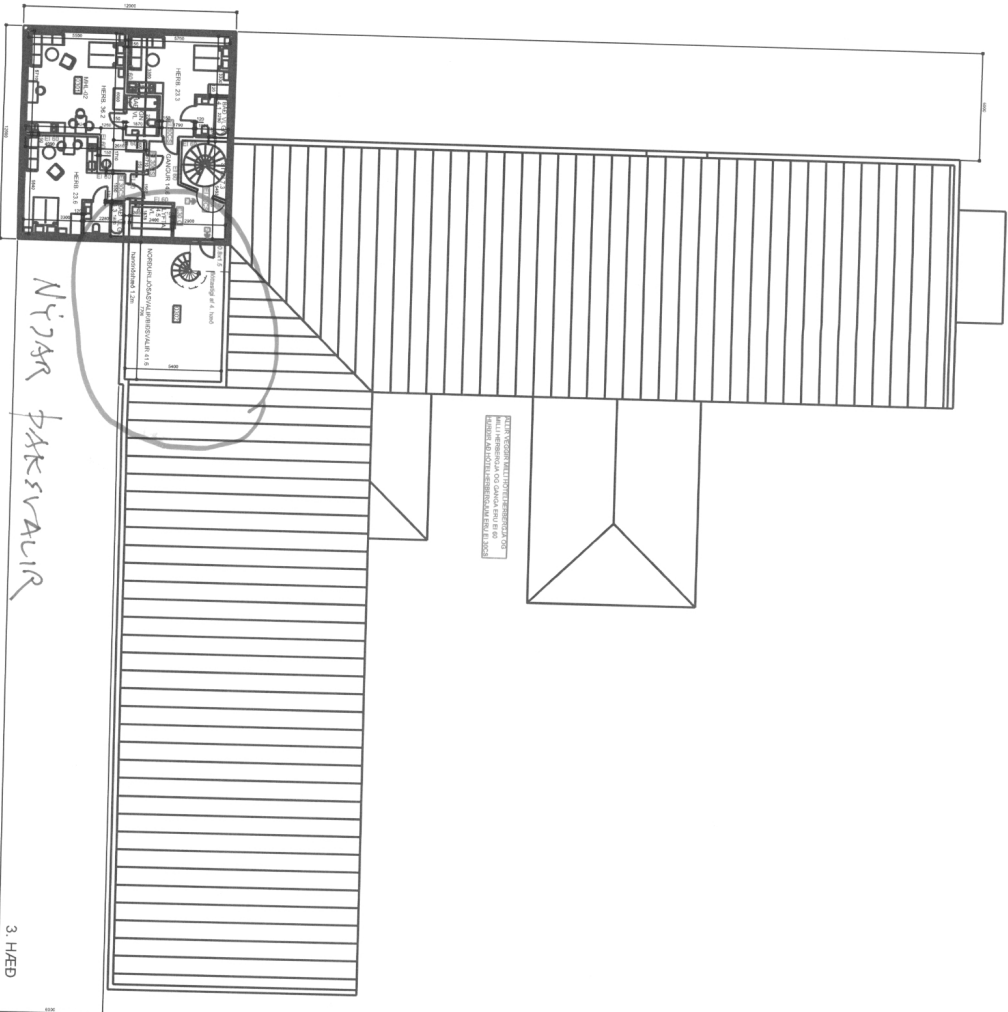

Fylgiskjal

Þingnúmer	Ástand	Stærð	Stofn
1	1	100	1
2	1	100	1
3	1	100	1
4	1	100	1
5	1	100	1
6	1	100	1
7	1	100	1
8	1	100	1
9	1	100	1
10	1	100	1
11	1	100	1
12	1	100	1
13	1	100	1
14	1	100	1
15	1	100	1
16	1	100	1
17	1	100	1
18	1	100	1
19	1	100	1
20	1	100	1

HÓTEL NORDEREY
Fögnuðvegur 2, Hótelndi
1000 Norderi
Símanúmer: 5900000
Netfang: horderey@horderey.is

VA AUSTURSTAFA
Austurstafta 1, 1000 Norderi
Símanúmer: 5900000
Netfang: va@va.is