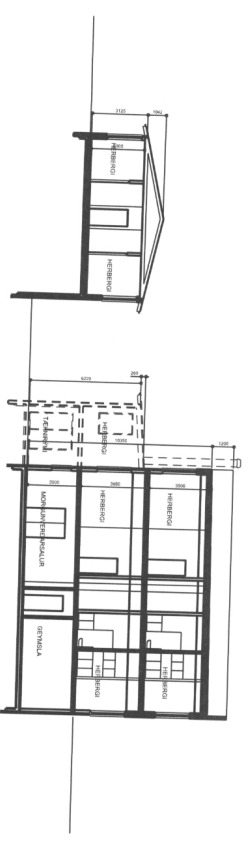

SKURDMYND/ 1. HÆÐ, SÉÐ TIL AUSTURS

SKURDMYND/ 3. HÆÐIR, SÉÐ TIL AUSTURS

DÆMIGERÐAR SKURDMYNDIR

Fylgiskjal

Stofudagur: 12.01.2023
Skurðmyndir: 1. Hæð, 2. Hæðir, 3. Hæðir
Höfundur: [Name]
Tölur: [Numbers]

Skurðmynd	Stofudagur	Skurðmynd	Stofudagur
1. Hæð	12.01.2023	2. Hæðir	12.01.2023
2. Hæðir	12.01.2023	3. Hæðir	12.01.2023
3. Hæðir	12.01.2023		

HOTEL NORÐUREY
Höfuðgötuvegur 72, Hafnarfjörður
Símanúmer: 590 1000
Netfang: hoteleyn@norður.is

VA AUSTURVÍK
101 Reykjavík
Símanúmer: 590 1000
Netfang: va@va.is

Stofudagur: 12.01.2023
Skurðmyndir: 1. Hæð, 2. Hæðir, 3. Hæðir
Höfundur: [Name]
Tölur: [Numbers]