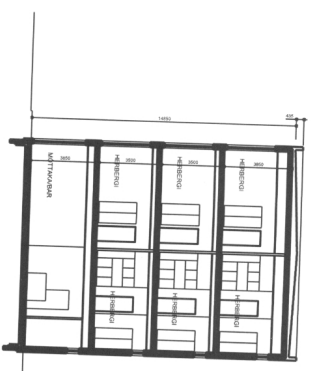

SKURDMYND/ TURN, SÉÐ TIL NORÐURS