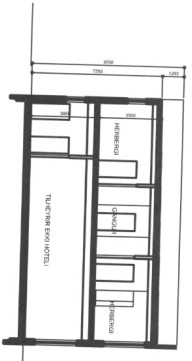

SKURDMYND/ 2. HÆÐIR, SÉÐ TIL SUÐURS