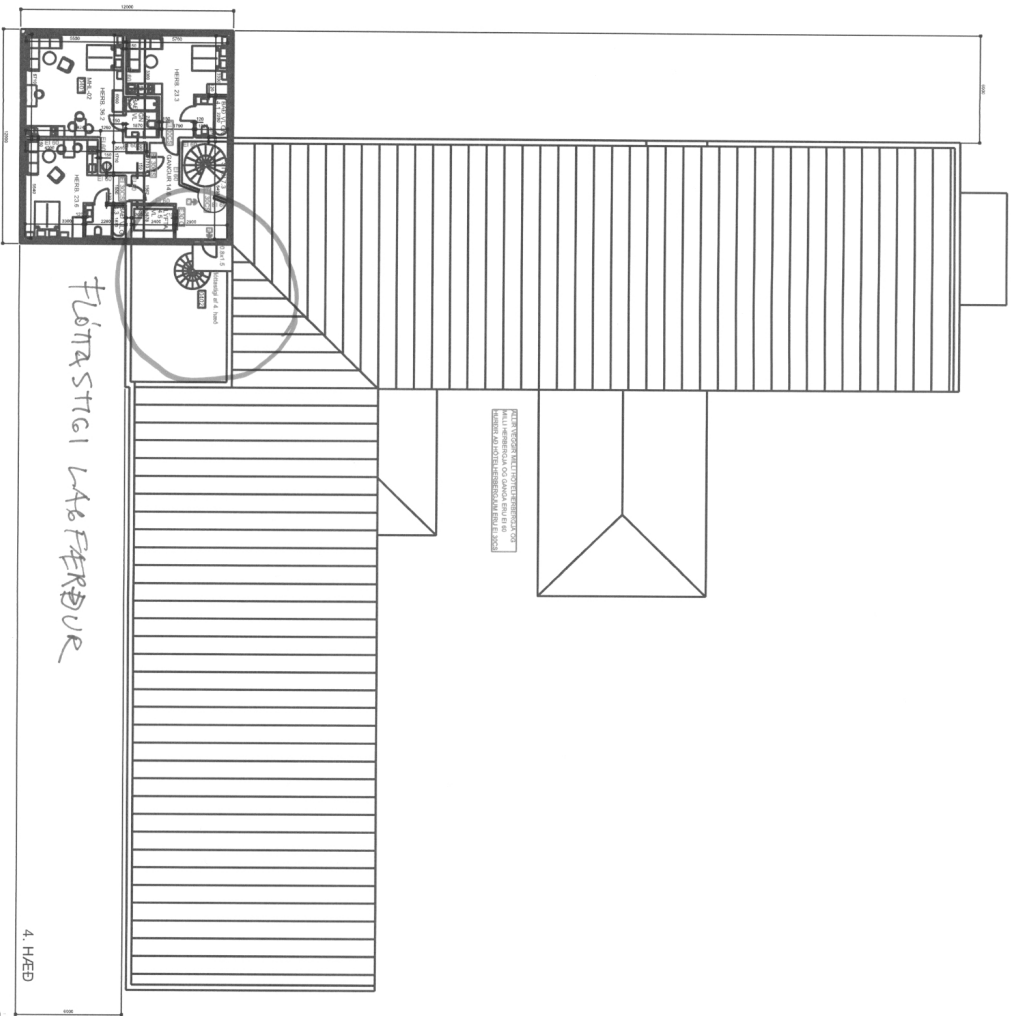

HOTEL NÓRUREY	
Ragnvirkuvægi 72, Hafnarfjörður	
Símanúmer: 211111	
Netfang: info@noururey.is	
Vefur: www.noururey.is	
HOTEL TILBOÐNINGARSTAFUR TILBOÐINGAUMFERÐA	
Heiti	Stærð
1	100
2	100
3	100
4	100
5	100
6	100
7	100
8	100
9	100
10	100
11	100
12	100
13	100
14	100
15	100
16	100
17	100
18	100
19	100
20	100
21	100
22	100
23	100
24	100
25	100
26	100
27	100
28	100
29	100
30	100
31	100
32	100
33	100
34	100
35	100
36	100
37	100
38	100
39	100
40	100
41	100
42	100
43	100
44	100
45	100
46	100
47	100
48	100
49	100
50	100

Myndunargreining: 1000
Auk 1000 greining: 1000
Myndunargreining: 1000
Auk 1000 greining: 1000