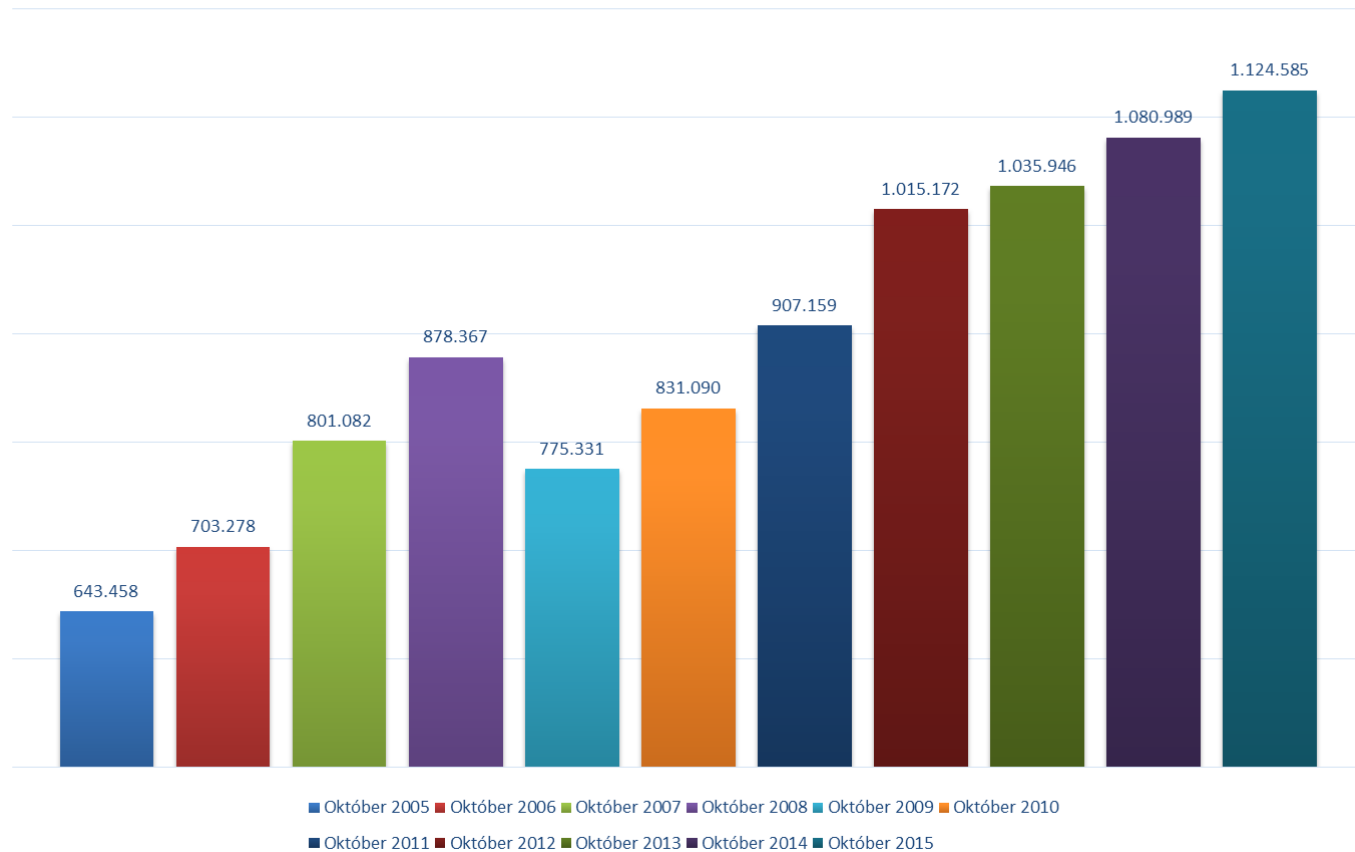

strætó.is

Niðurstöður talninga

28-01-2016

Tölfræði

strætó.is

Farþegar
2002 - 2015

Tölfræði

strætó.is

Farþegafjöldi í október á milli ára

Breytingar á farþegafjölda í % milli ára

Stofnleiðir

strætó.is

Leið 1

Leið 2

Stofnleiðir

strætó.is