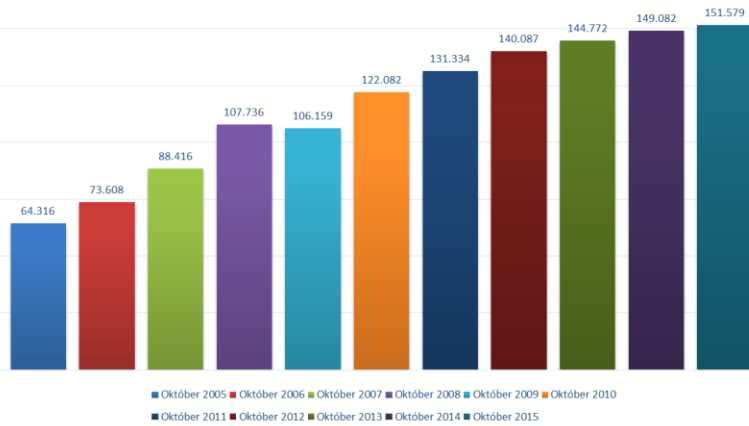

Farþegafjöldi í október á milli ára

Breytingar á farþegafjölda í % milli ára

Stofnleiðir

strætó.is

Leið 1

Leið 2

Stofnleiðir

strætó.is