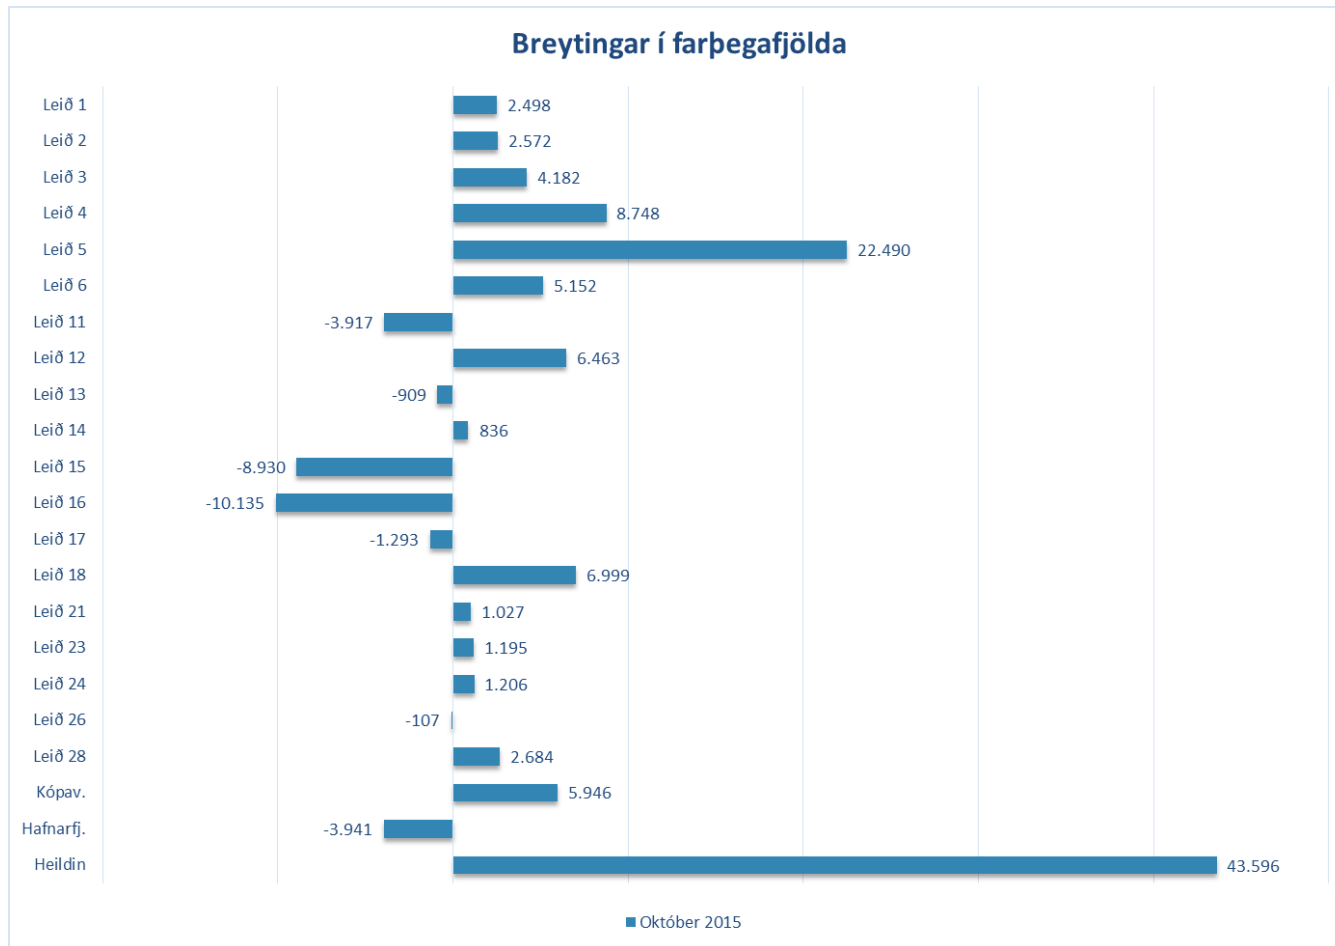

strætó.is

Niðurstöður talninga

28-01-2016

Tölfræði

strætó.is

Farþegar
2002 - 2015

Tölfræði

strætó.is

Farþegafjöldi í október á milli ára

Breytingar á farþegafjölda í % milli ára

Stofnleiðir

strætó.is

Leið 1

Leið 2

Stofnleiðir

strætó.is

Leið 3

Leið 4

Stofnleiðir

strætó.is

Leið 5 (áður leið 19)

Leið 6