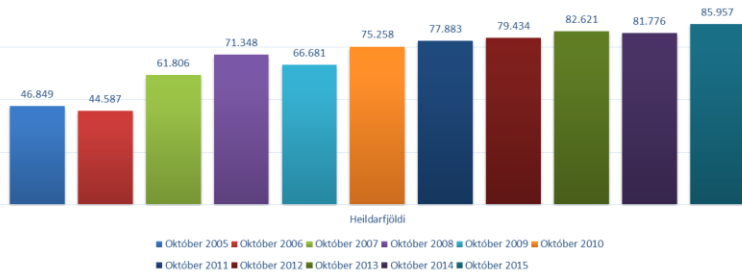

Leið 5 (áður leið 19)

Stofnleiðir

strætó.is