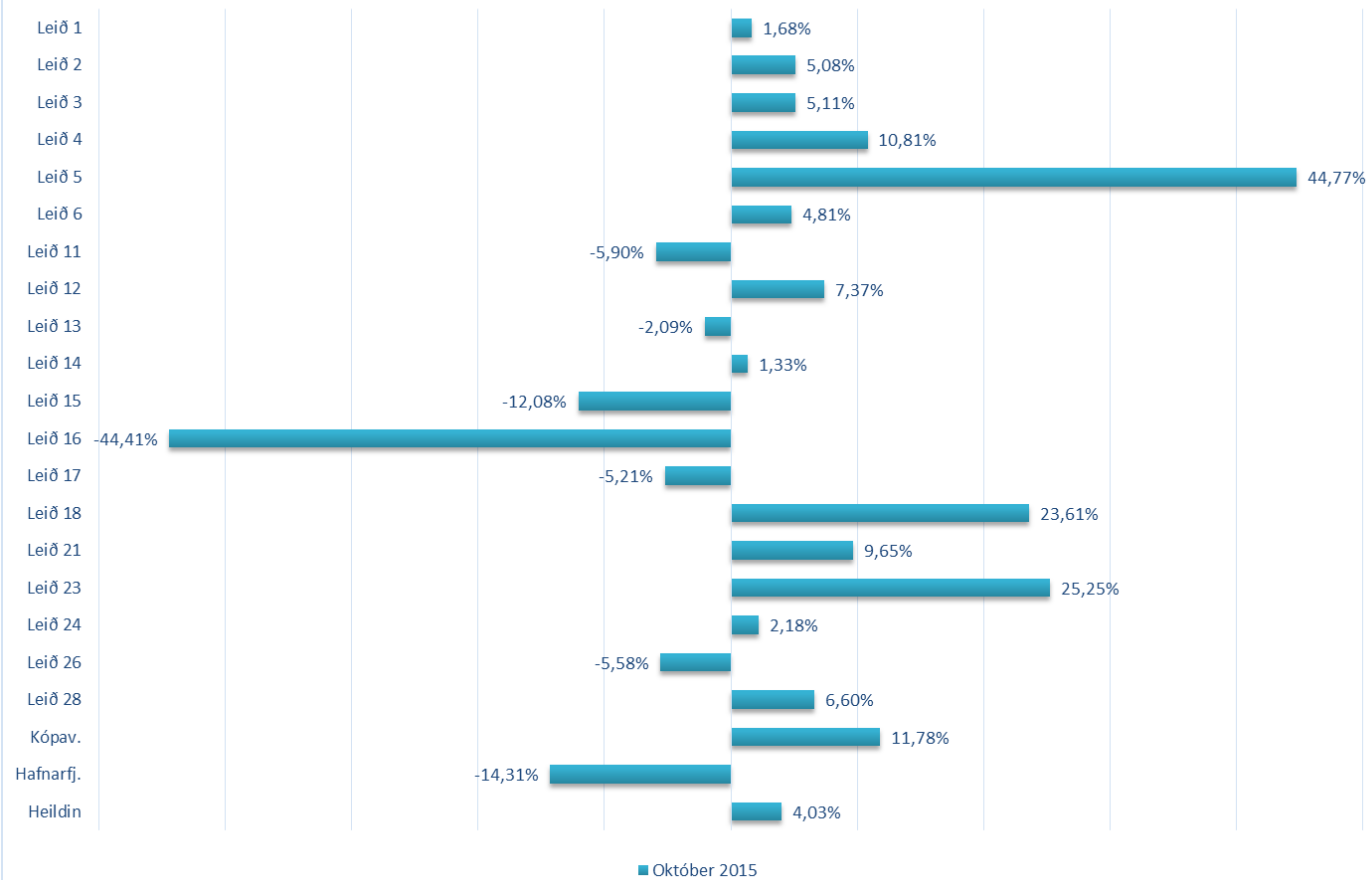

strætó.is

Niðurstöður talninga

28-01-2016

Tölfræði

strætó.is

Farþegar
2002 - 2015

Tölfræði

strætó.is

Farþegafjöldi í október á milli ára

Breytingar á farþegafjölda í % milli ára

Stofnleiðir

strætó.is

Leið 1

Leið 2

Stofnleiðir

strætó.is