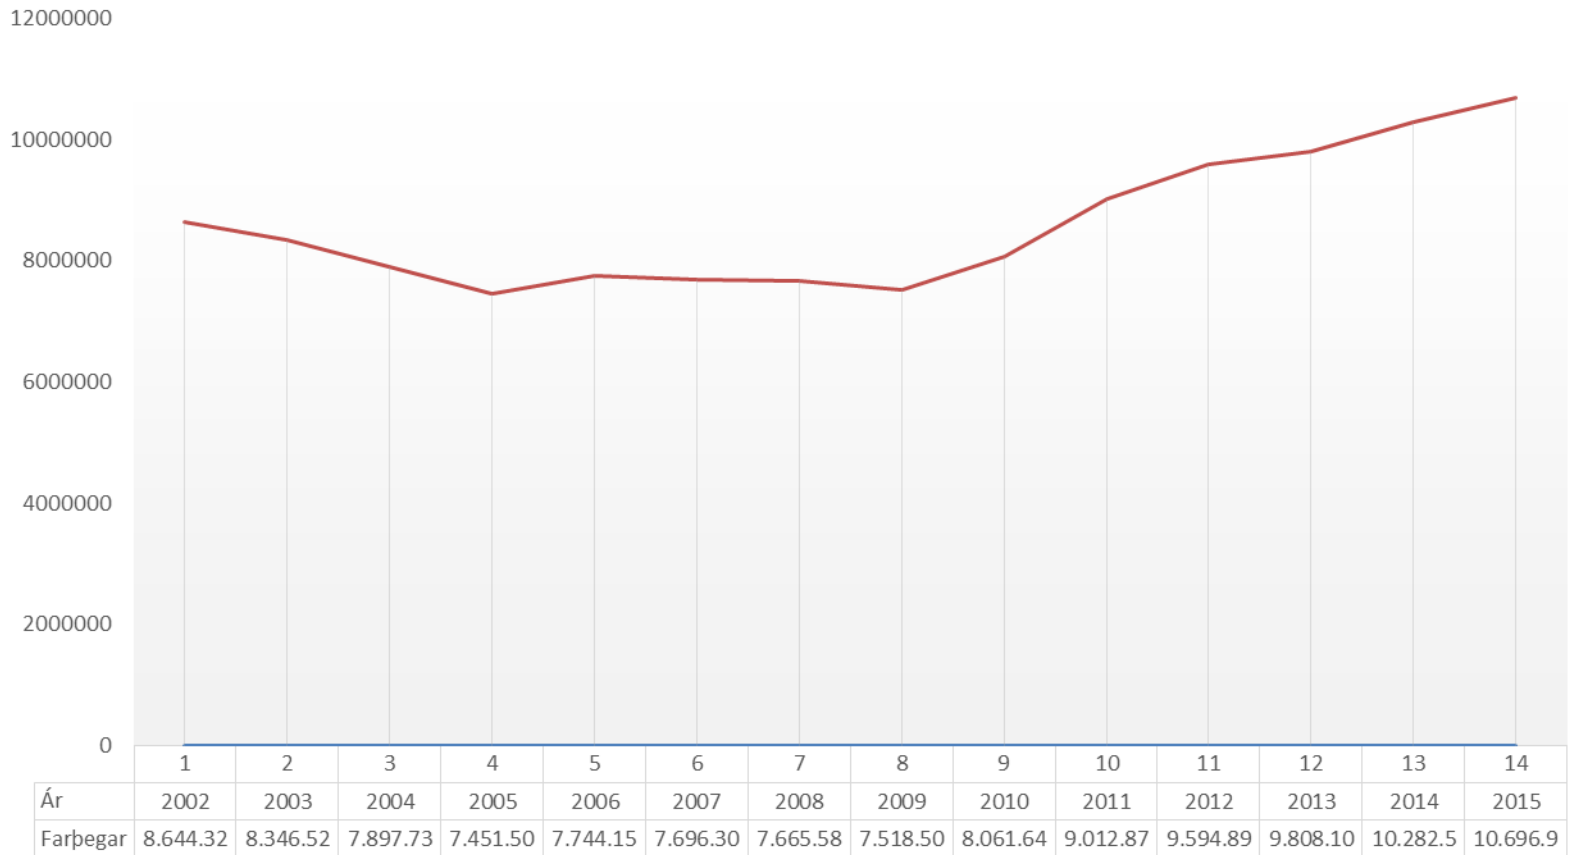

strætó.is

Niðurstöður talninga

28-01-2016

Tölfræði

strætó.is

Farþegar
2002 - 2015

Tölfræði

strætó.is

Farþegafjöldi í október á milli ára

Breytingar á farþegafjölda í % milli ára

Stofnleiðir

strætó.is

Leið 1

Leið 2

Stofnleiðir

strætó.is

Leið 3

Leið 4

Stofnleiðir

strætó.is

Leið 5 (áður leið 19)

Leið 6