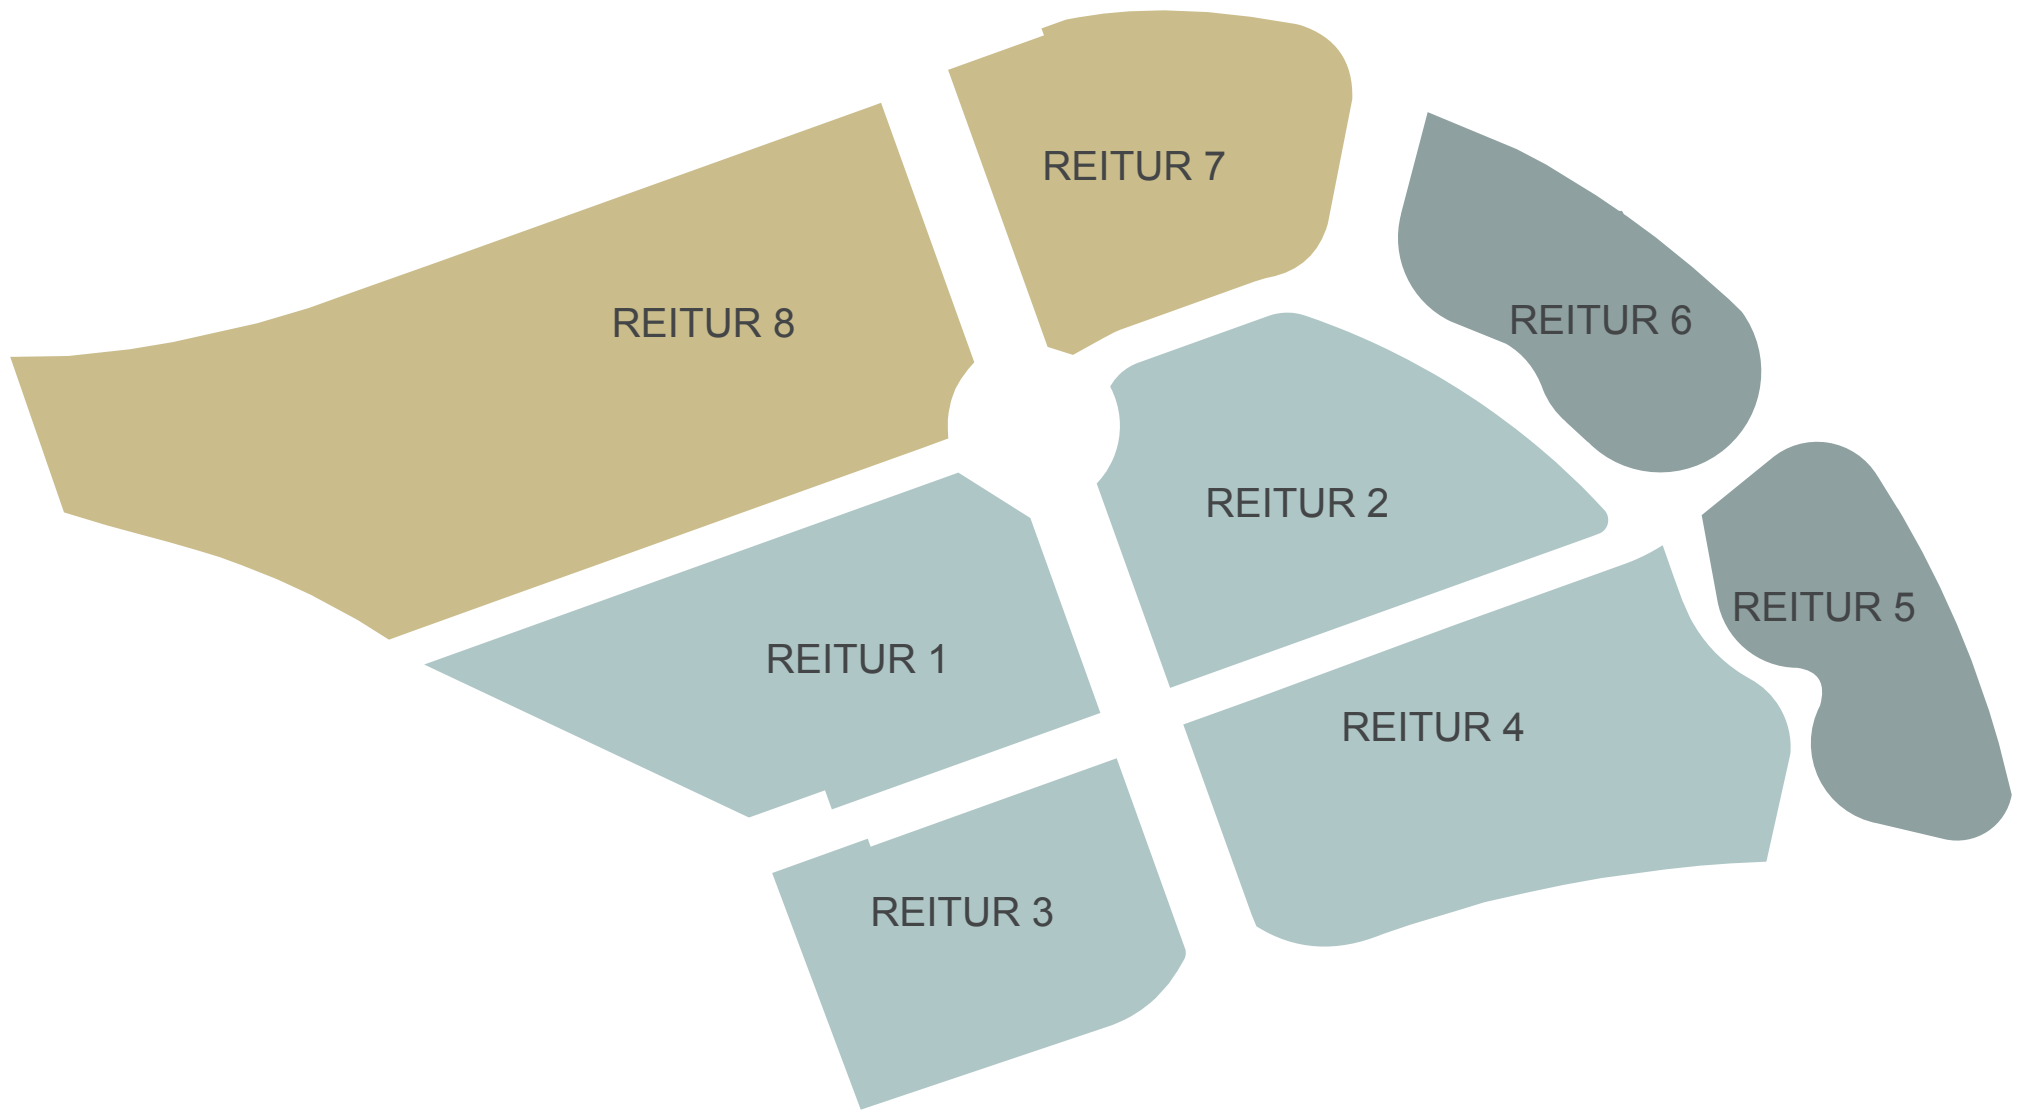

### REITUR 7

Leikskóli  
lóð: 7130m<sup>2</sup>  
bygg.reitur: 3733m<sup>2</sup>