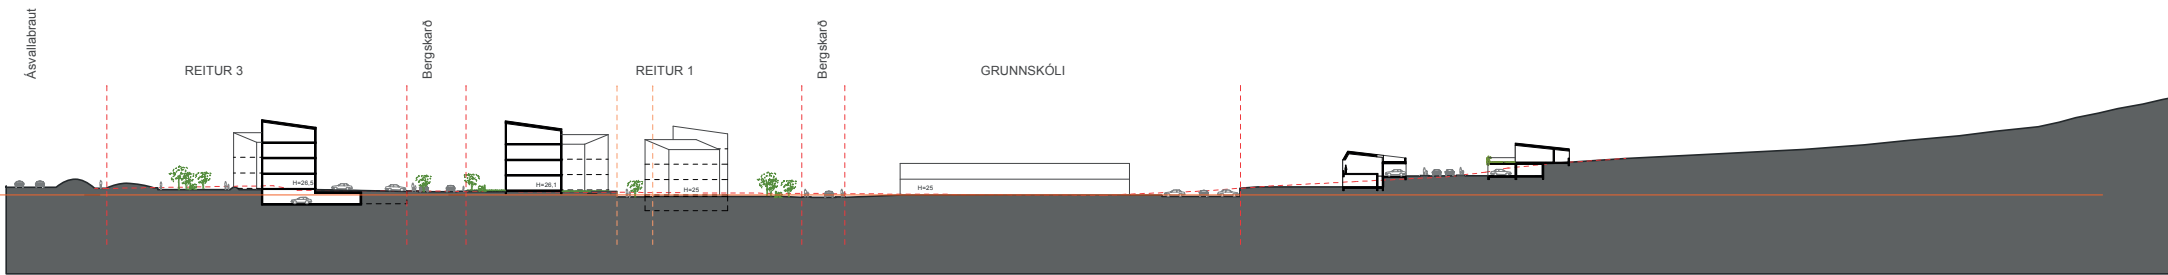

# SKARÐSHLÍÐ

YDDA arkitektar

DAGS: 20 10.2015

SNB 1  
01

SNB 2  
02

04

03