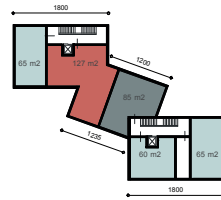

### REITUR 3

lóð: 6485m<sup>2</sup>  
íbúðir: 29  
nýtingarhl.: 0.55

# Reitur 1

5h

4h

3h

2h

1h

	F1. 11 íb.	F2. 11 íb.	F3. 22 íb.	F4. 10 íb.
	60-75 m2 04 íb.	60-75 m2 04 íb.	60-75 m2 13 íb.	60-75 m2 04 íb.
	80-85 m2 03 íb.	80-85 m2 03 íb.	80-85 m2 05 íb.	80-85 m2 03 íb.
	90-125 m2 04 íb.	90-125 m2 04 íb.	90-125 m2 04 íb.	90-125 m2 03 íb.

F7. 10 íb.

F8. 10 íb.

■	60-75 m2	06 íb.
■	80-85 m2	00 íb.
■	90-125 m2	04 íb.

■	60-75 m2	05 íb.
■	80-85 m2	02 íb.
■	90-125 m2	04 íb.

■	60-75 m2	04 íb.
■	80-85 m2	03 íb.
■	90-125 m2	03 íb.

■	60-75 m2	04 íb.
■	80-85 m2	03 íb.
■	90-125 m2	03 íb.