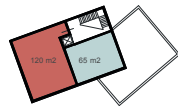

### REITUR 4

lóð: 10.974m<sup>2</sup>  
íbúðir: 65  
nýtingarhl.: 0.65

### REITUR 3

lóð: 6485m<sup>2</sup>  
íbúðir: 29  
nýtingarhl.: 0.55

# Reitur 1

5h

4h

3h

2h

1h

	F1. 11 íb.	F2. 11 íb.	F3. 22 íb.	F4. 10 íb.
	60-75 m2 04 íb.	60-75 m2 04 íb.	60-75 m2 13 íb.	60-75 m2 04 íb.
	80-85 m2 03 íb.	80-85 m2 03 íb.	80-85 m2 05 íb.	80-85 m2 03 íb.
	90-125 m2 04 íb.	90-125 m2 04 íb.	90-125 m2 04 íb.	90-125 m2 03 íb.