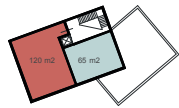

### REITUR 4

lóð: 10.974m<sup>2</sup>  
íbúðir: 65  
nýtingarhl.: 0.65

### REITUR 3

lóð: 6485m<sup>2</sup>  
íbúðir: 29  
nýtingarhl.: 0.55

# Reitur 1

5h

4h

3h

2h

1h

	F1. 11 íb.	F2. 11 íb.	F3. 22 íb.	F4. 10 íb.
	60-75 m2 04 íb.	60-75 m2 04 íb.	60-75 m2 13 íb.	60-75 m2 04 íb.
	80-85 m2 03 íb.	80-85 m2 03 íb.	80-85 m2 05 íb.	80-85 m2 03 íb.
	90-125 m2 04 íb.	90-125 m2 04 íb.	90-125 m2 04 íb.	90-125 m2 03 íb.