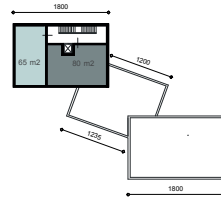

Reitur 1

5h

4h

3h

2h

1h

	F1. 11 íb.	F2. 11 íb.	F3. 22 íb.	F4. 10 íb.
	60-75 m2 04 íb.	60-75 m2 04 íb.	60-75 m2 13 íb.	60-75 m2 04 íb.
	80-85 m2 03 íb.	80-85 m2 03 íb.	80-85 m2 05 íb.	80-85 m2 03 íb.
	90-125 m2 04 íb.	90-125 m2 04 íb.	90-125 m2 04 íb.	90-125 m2 03 íb.