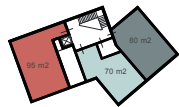

### REITUR 3

lóð: 6485m<sup>2</sup>  
íbúðir: 29  
nýtingarhl.: 0.55

# Reitur 1

5h

4h

3h

2h

1h

	F1. 11 íb.	F2. 11 íb.	F3. 22 íb.	F4. 10 íb.
	60-75 m2 04 íb.	60-75 m2 04 íb.	60-75 m2 13 íb.	60-75 m2 04 íb.
	80-85 m2 03 íb.	80-85 m2 03 íb.	80-85 m2 05 íb.	80-85 m2 03 íb.
	90-125 m2 04 íb.	90-125 m2 04 íb.	90-125 m2 04 íb.	90-125 m2 03 íb.

F7. 10 íb.

F8. 10 íb.

■	60-75 m2	06 íb.
■	80-85 m2	00 íb.
■	90-125 m2	04 íb.

■	60-75 m2	05 íb.
■	80-85 m2	02 íb.
■	90-125 m2	04 íb.

■	60-75 m2	04 íb.
■	80-85 m2	03 íb.
■	90-125 m2	03 íb.

■	60-75 m2	04 íb.
■	80-85 m2	03 íb.
■	90-125 m2	03 íb.