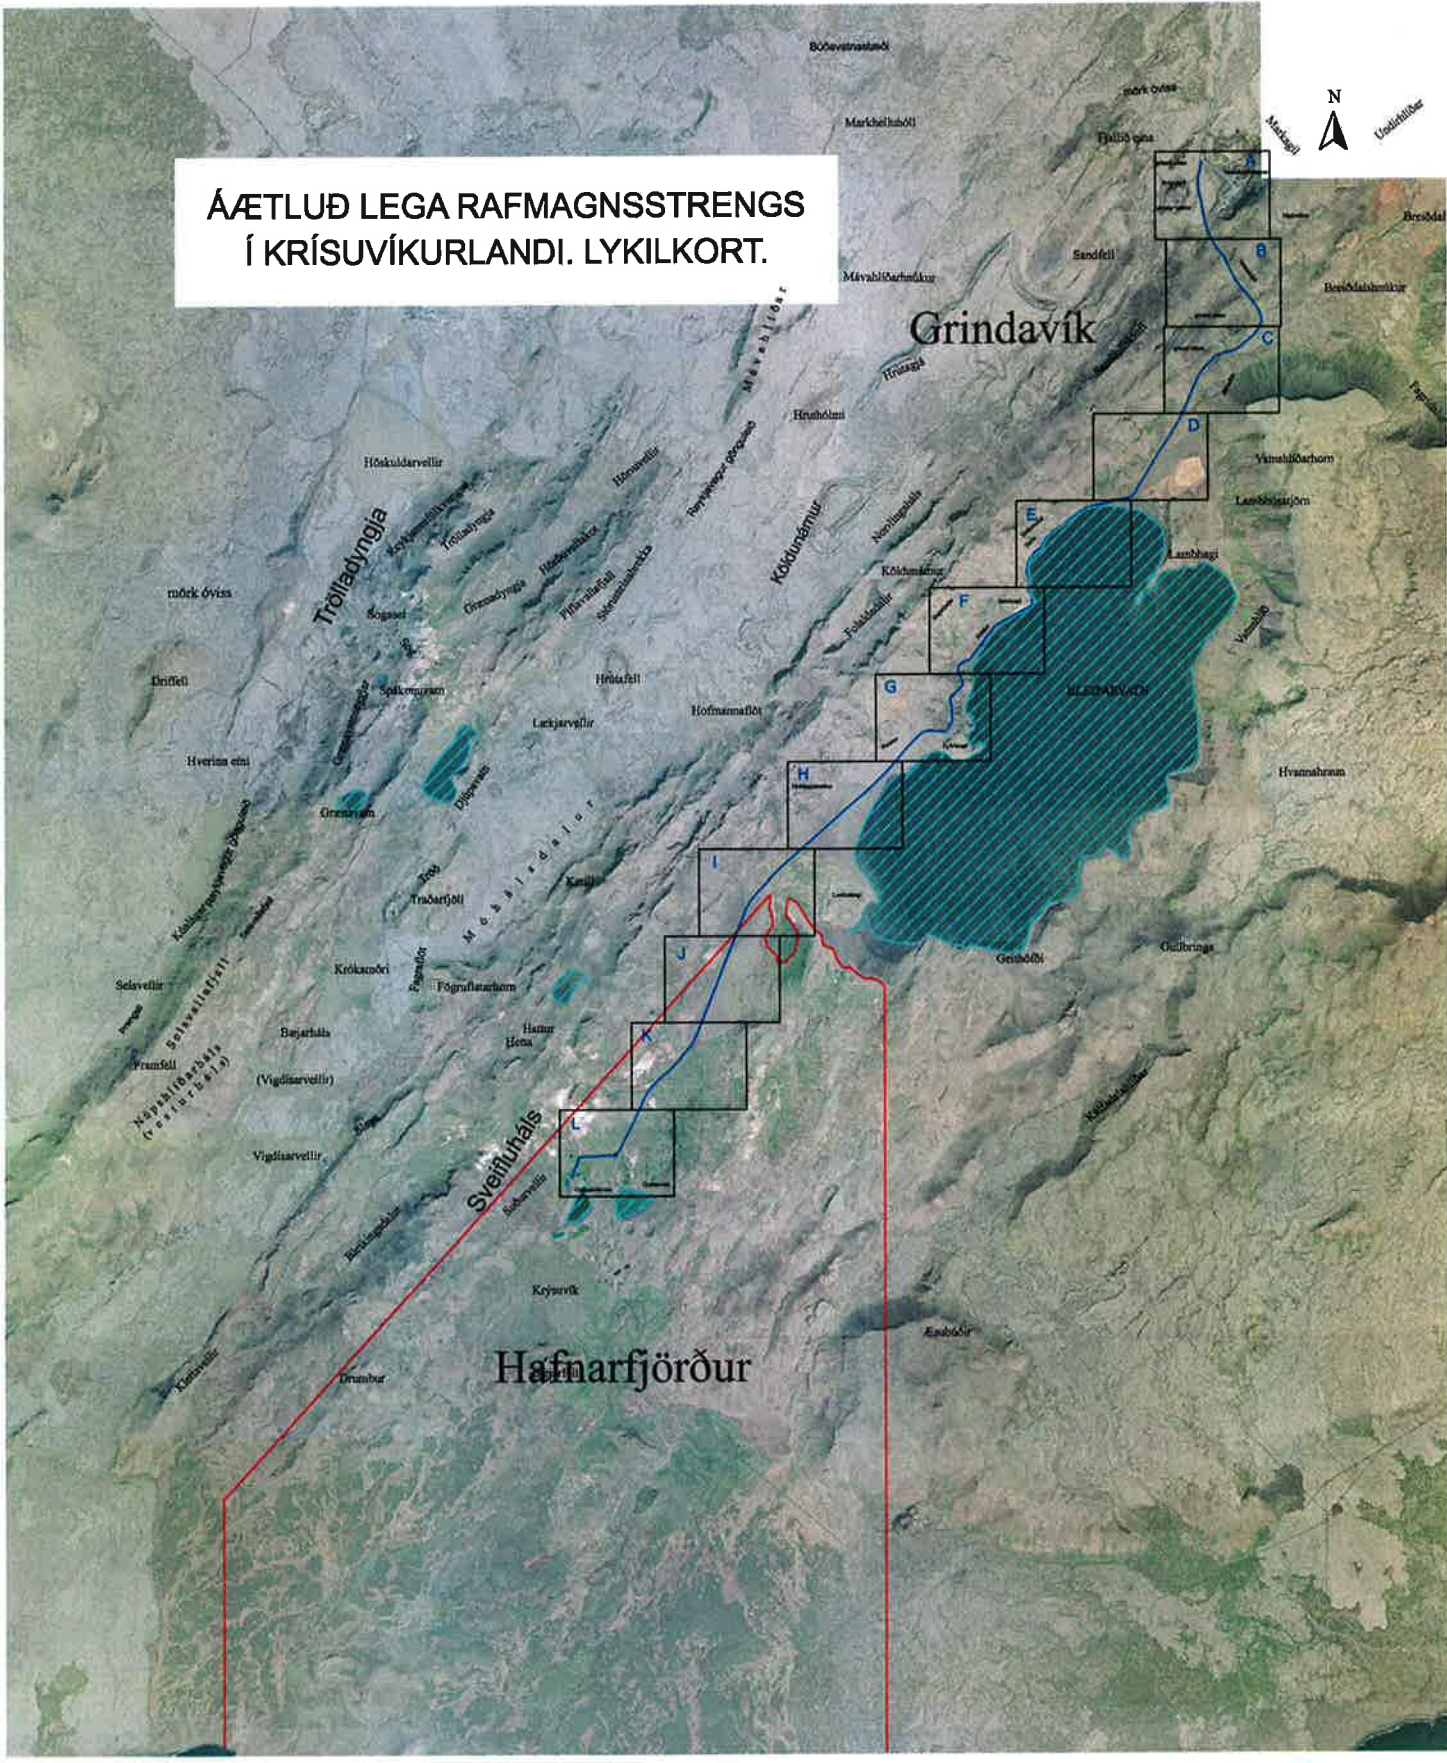

# ÁÆTLUÐ LEGA RAFMAGNSSTRENGS Í KRÍSUVÍKURLANDI. LYKILKORT.

Krísuvík - Hafnarfjörður ————  
Rafmagnstrengur ————

5 Km

gömul náma

Hraunhóll

gamlar námur

A

Vatnsskarðsnámur

B

Vatnsskarð

gömul náma

gömul náma

Blésaflöt

Hella  
Helltúndar

Innrístapi

Huldur

Stapatindar

Syðristapi

Hulstur

H

Miðgeishnúkur

K

Grænavatn

Gestsstaðavatn