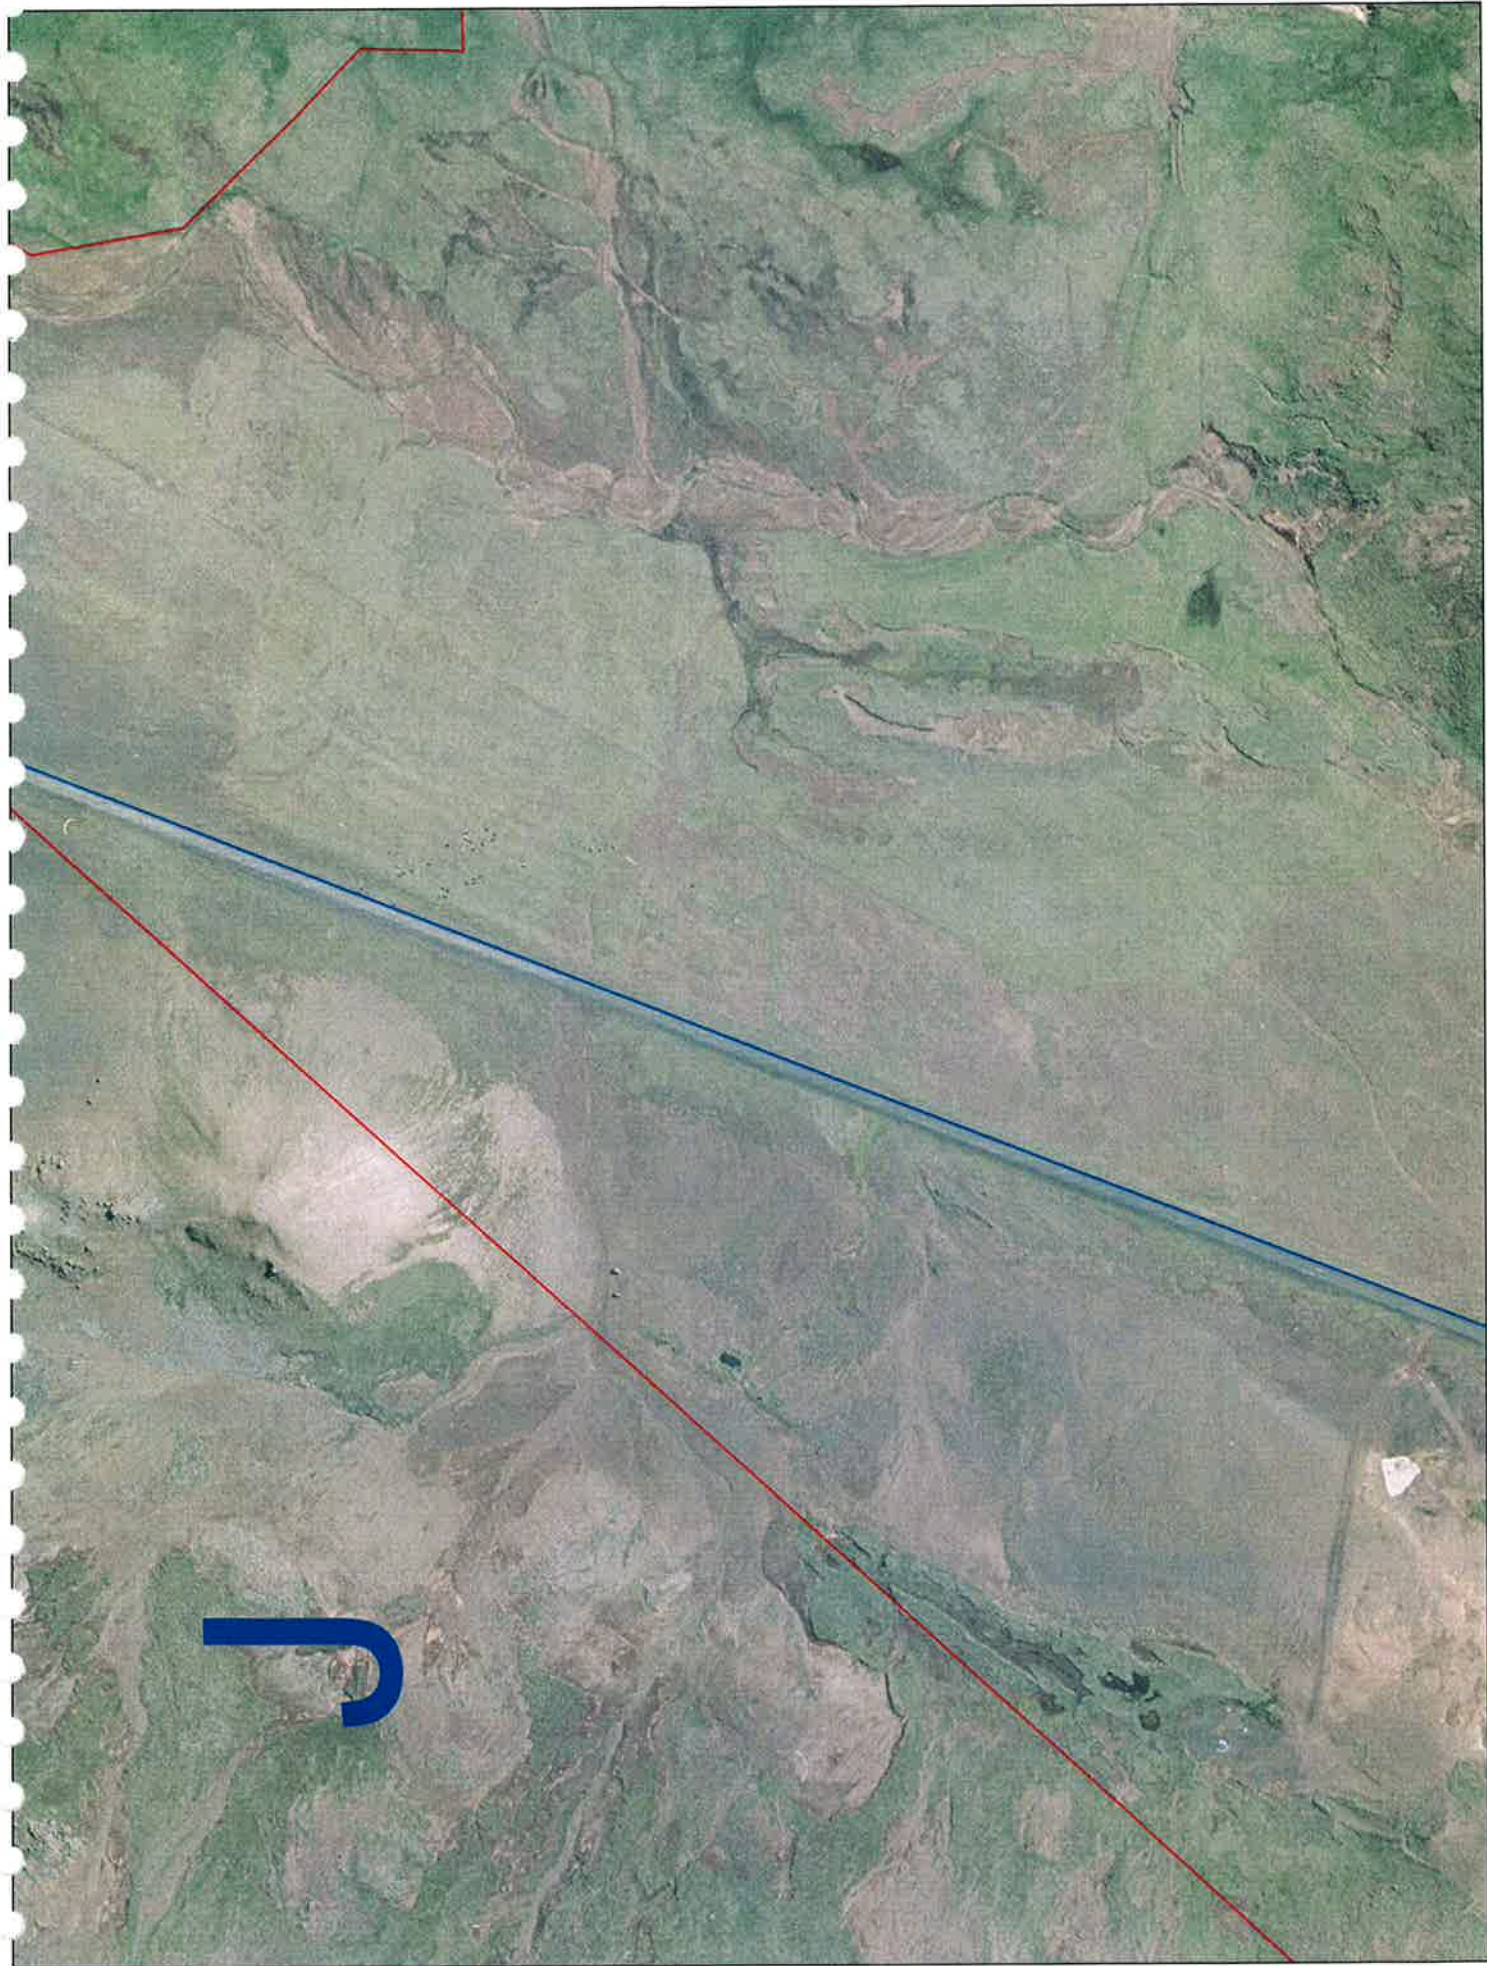

# ÁÆTLUÐ LEGA RAFMAGNSSTRENGS Í KRÍSUVÍKURLANDI. LYKILKORT.

Krísuvík - Hafnarfjörður ————  
Rafmagnstrengur ————

5 Km

gömul náma

Hraunhóll

gamlar námur

A

Vatnsskarðsnámur

B

Vatnsskarð

gömul náma

gömul náma

Blésaflöt

Hella  
Helltúndar

Innrístapi

Huldur

Stapatindar

Syðristapi

Hulstur

H

Miðgeishnúkur

K

Grænavatn

Gestsstaðavatn