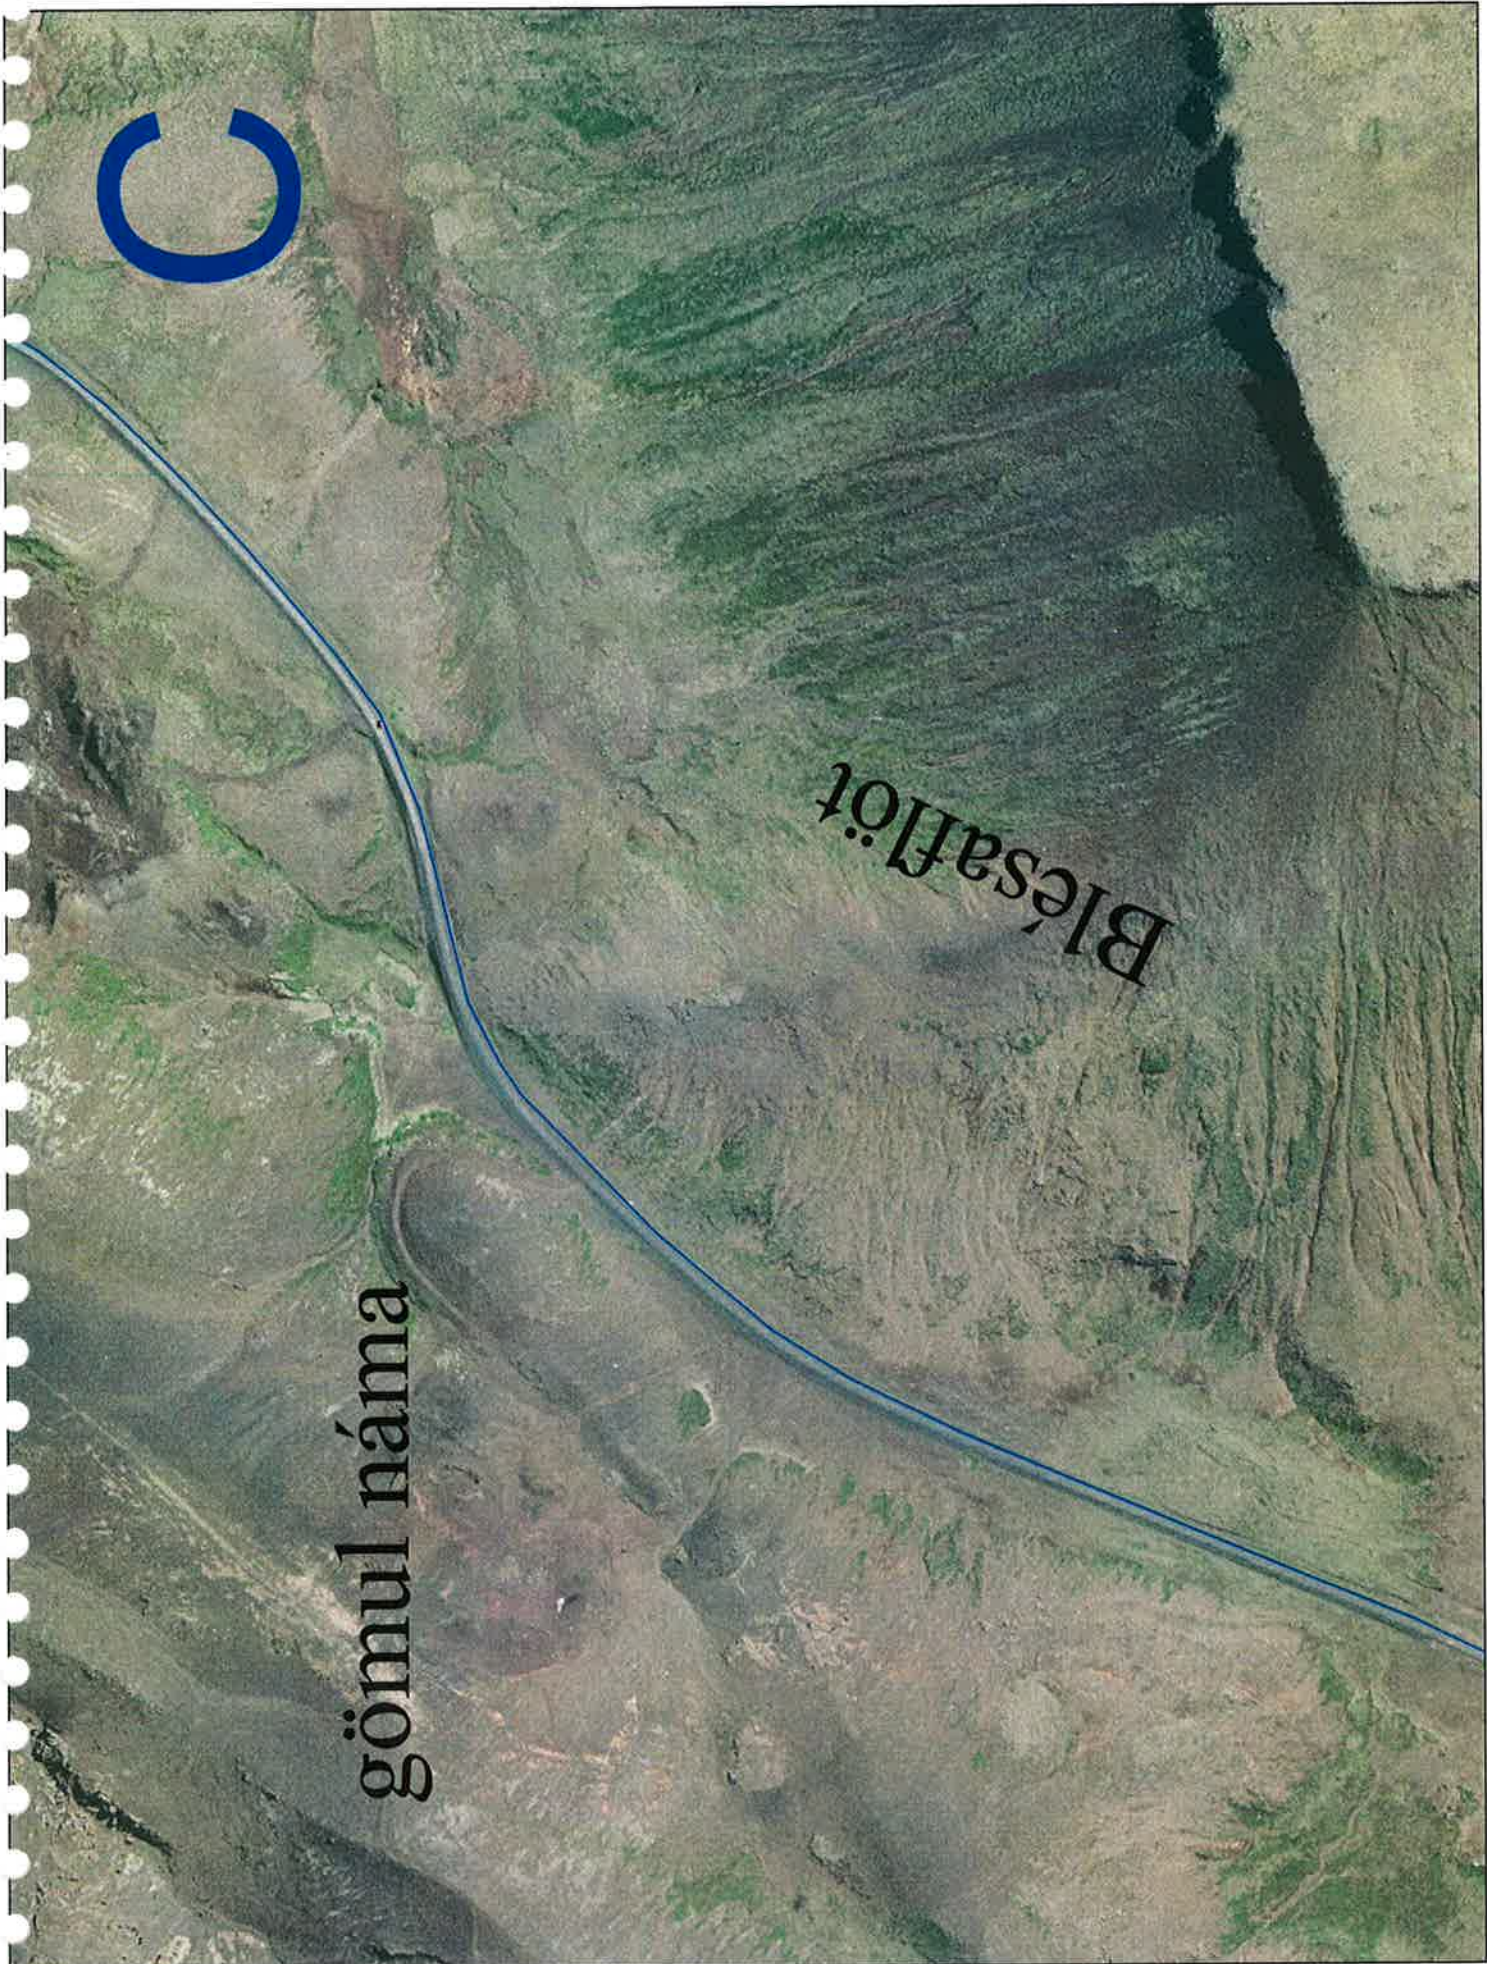

# ÁÆTLUÐ LEGA RAFMAGNSSTRENGS Í KRÍSUVÍKURLANDI. LYKILKORT.

Krísuvík - Hafnarfjörður ————  
Rafmagnstrengur ————

5 Km

gömul náma

Hraunhóll

gamlar námur

A

Vatnsskarðsnámur

B

Vatnsskarð

gömul náma

gömul náma

Blésaflöt

Hella  
Helltúndar

Innrístapi

Huldur

Stapatindar

Syðristapi

Hulstur

H

Miðgeishnúkur

K

Grænavatn

Gestsstaðavatn