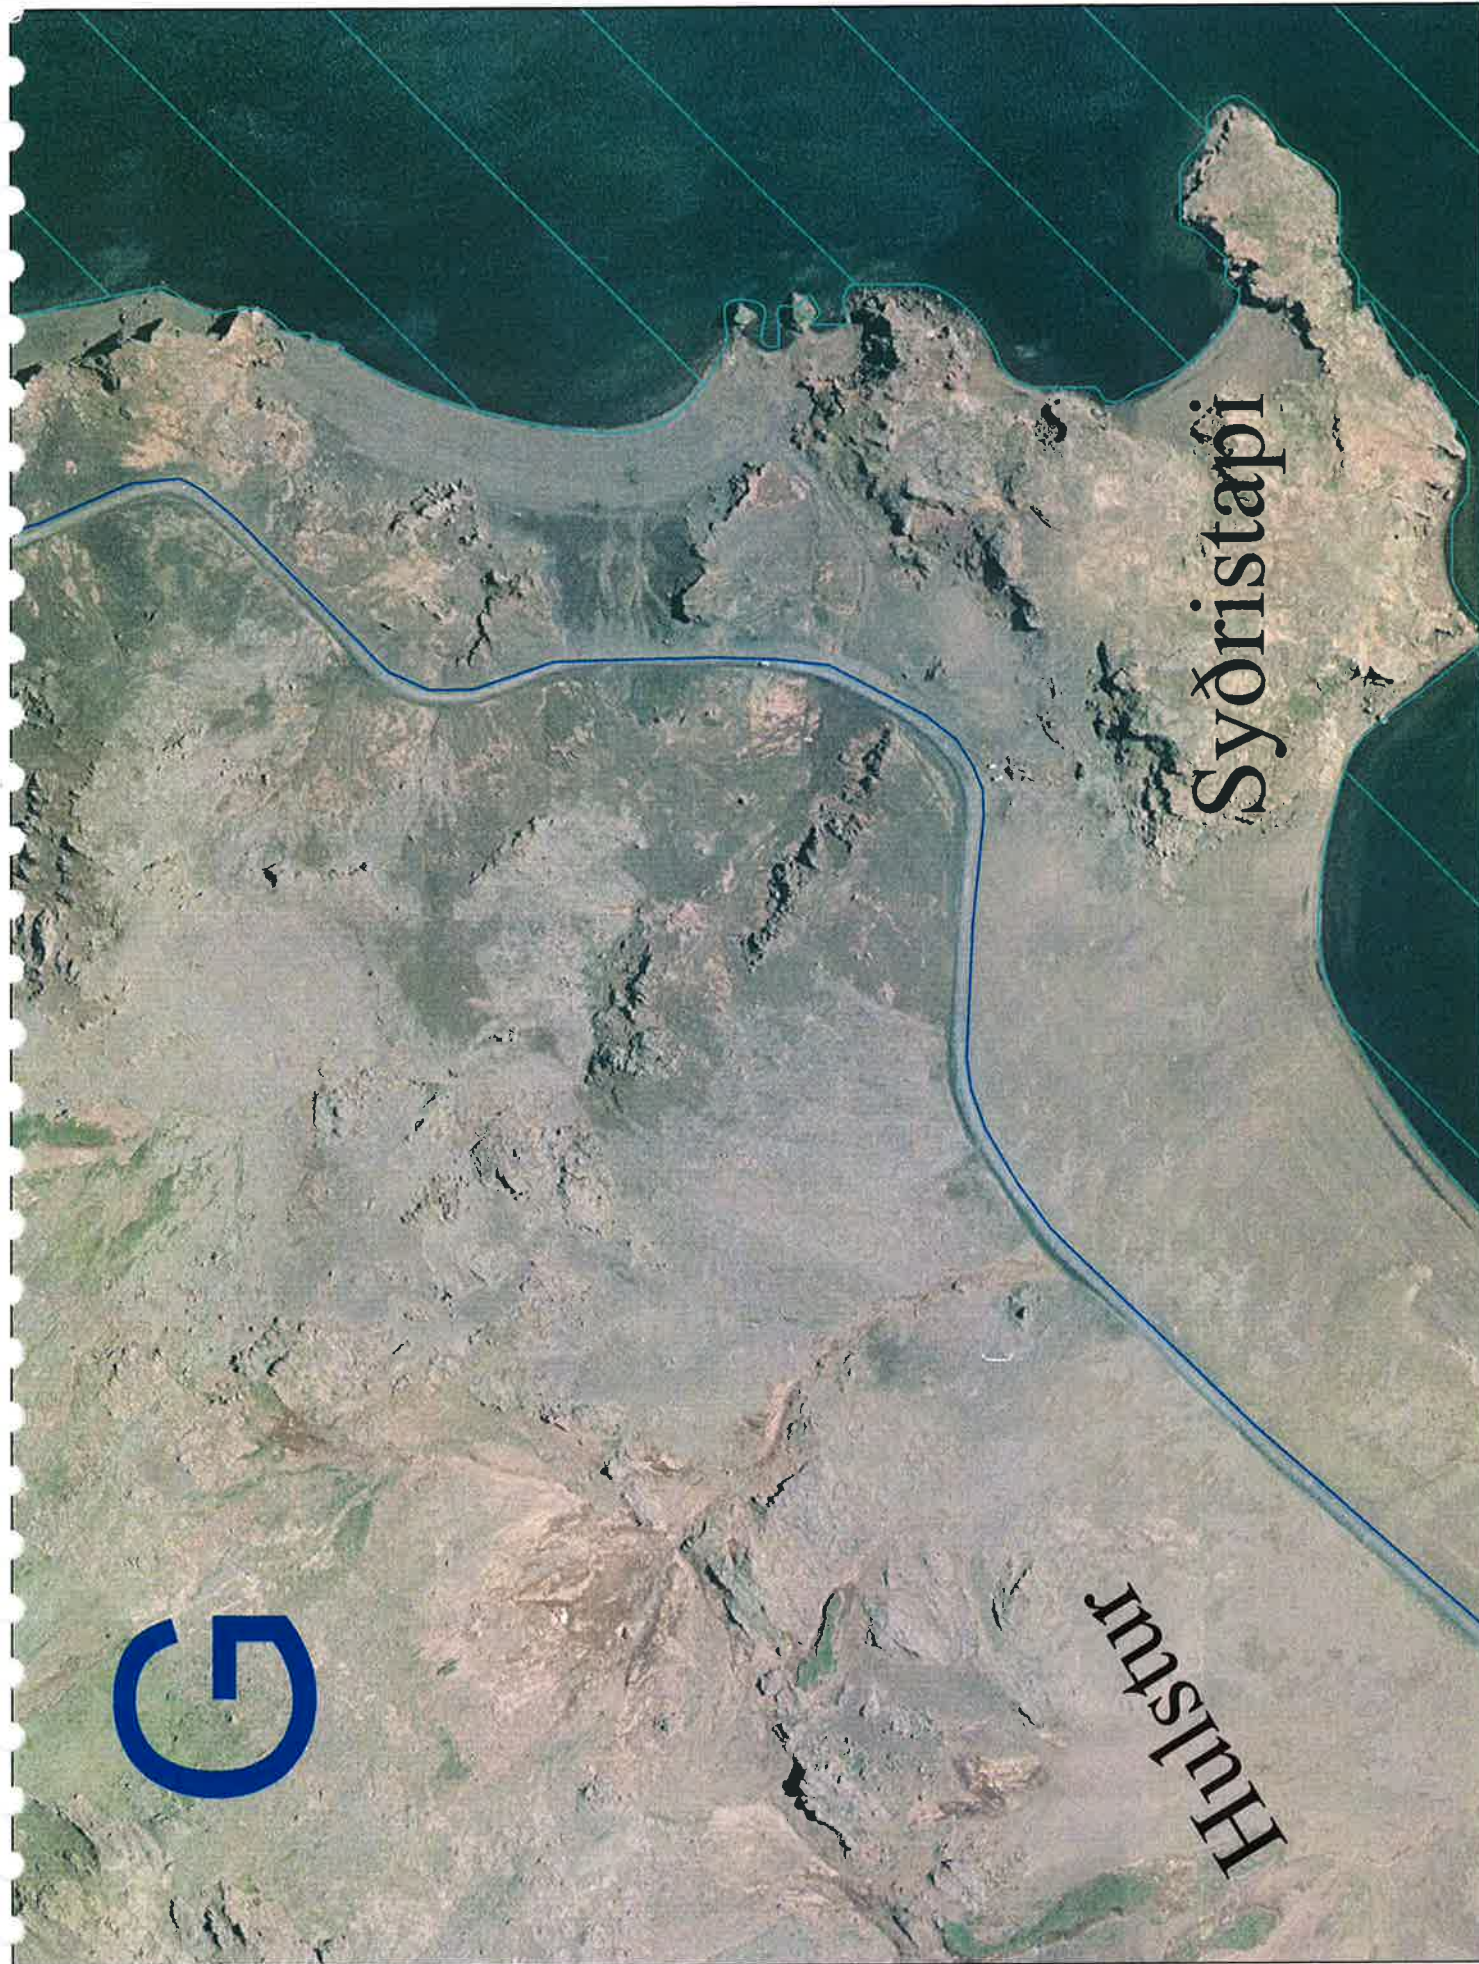

# ÁÆTLUÐ LEGA RAFMAGNSSTRENGS Í KRÍSUVÍKURLANDI. LYKILKORT.

Krísuvík - Hafnarfjörður ————  
Rafmagnstrengur ————

5 Km

gömul náma

Hraunhóll

gamlar námur

A

Vatnsskarðsnámur

B

Vatnsskarð

gömul náma

gömul náma

Blésaflöt

Hella  
Helltúndar

Innrístapi

Huldur

Stapatindar

Syðristapi

Hulstur

H

Miðgeishnúkur

K

Grænavatn

Gestsstaðavatn