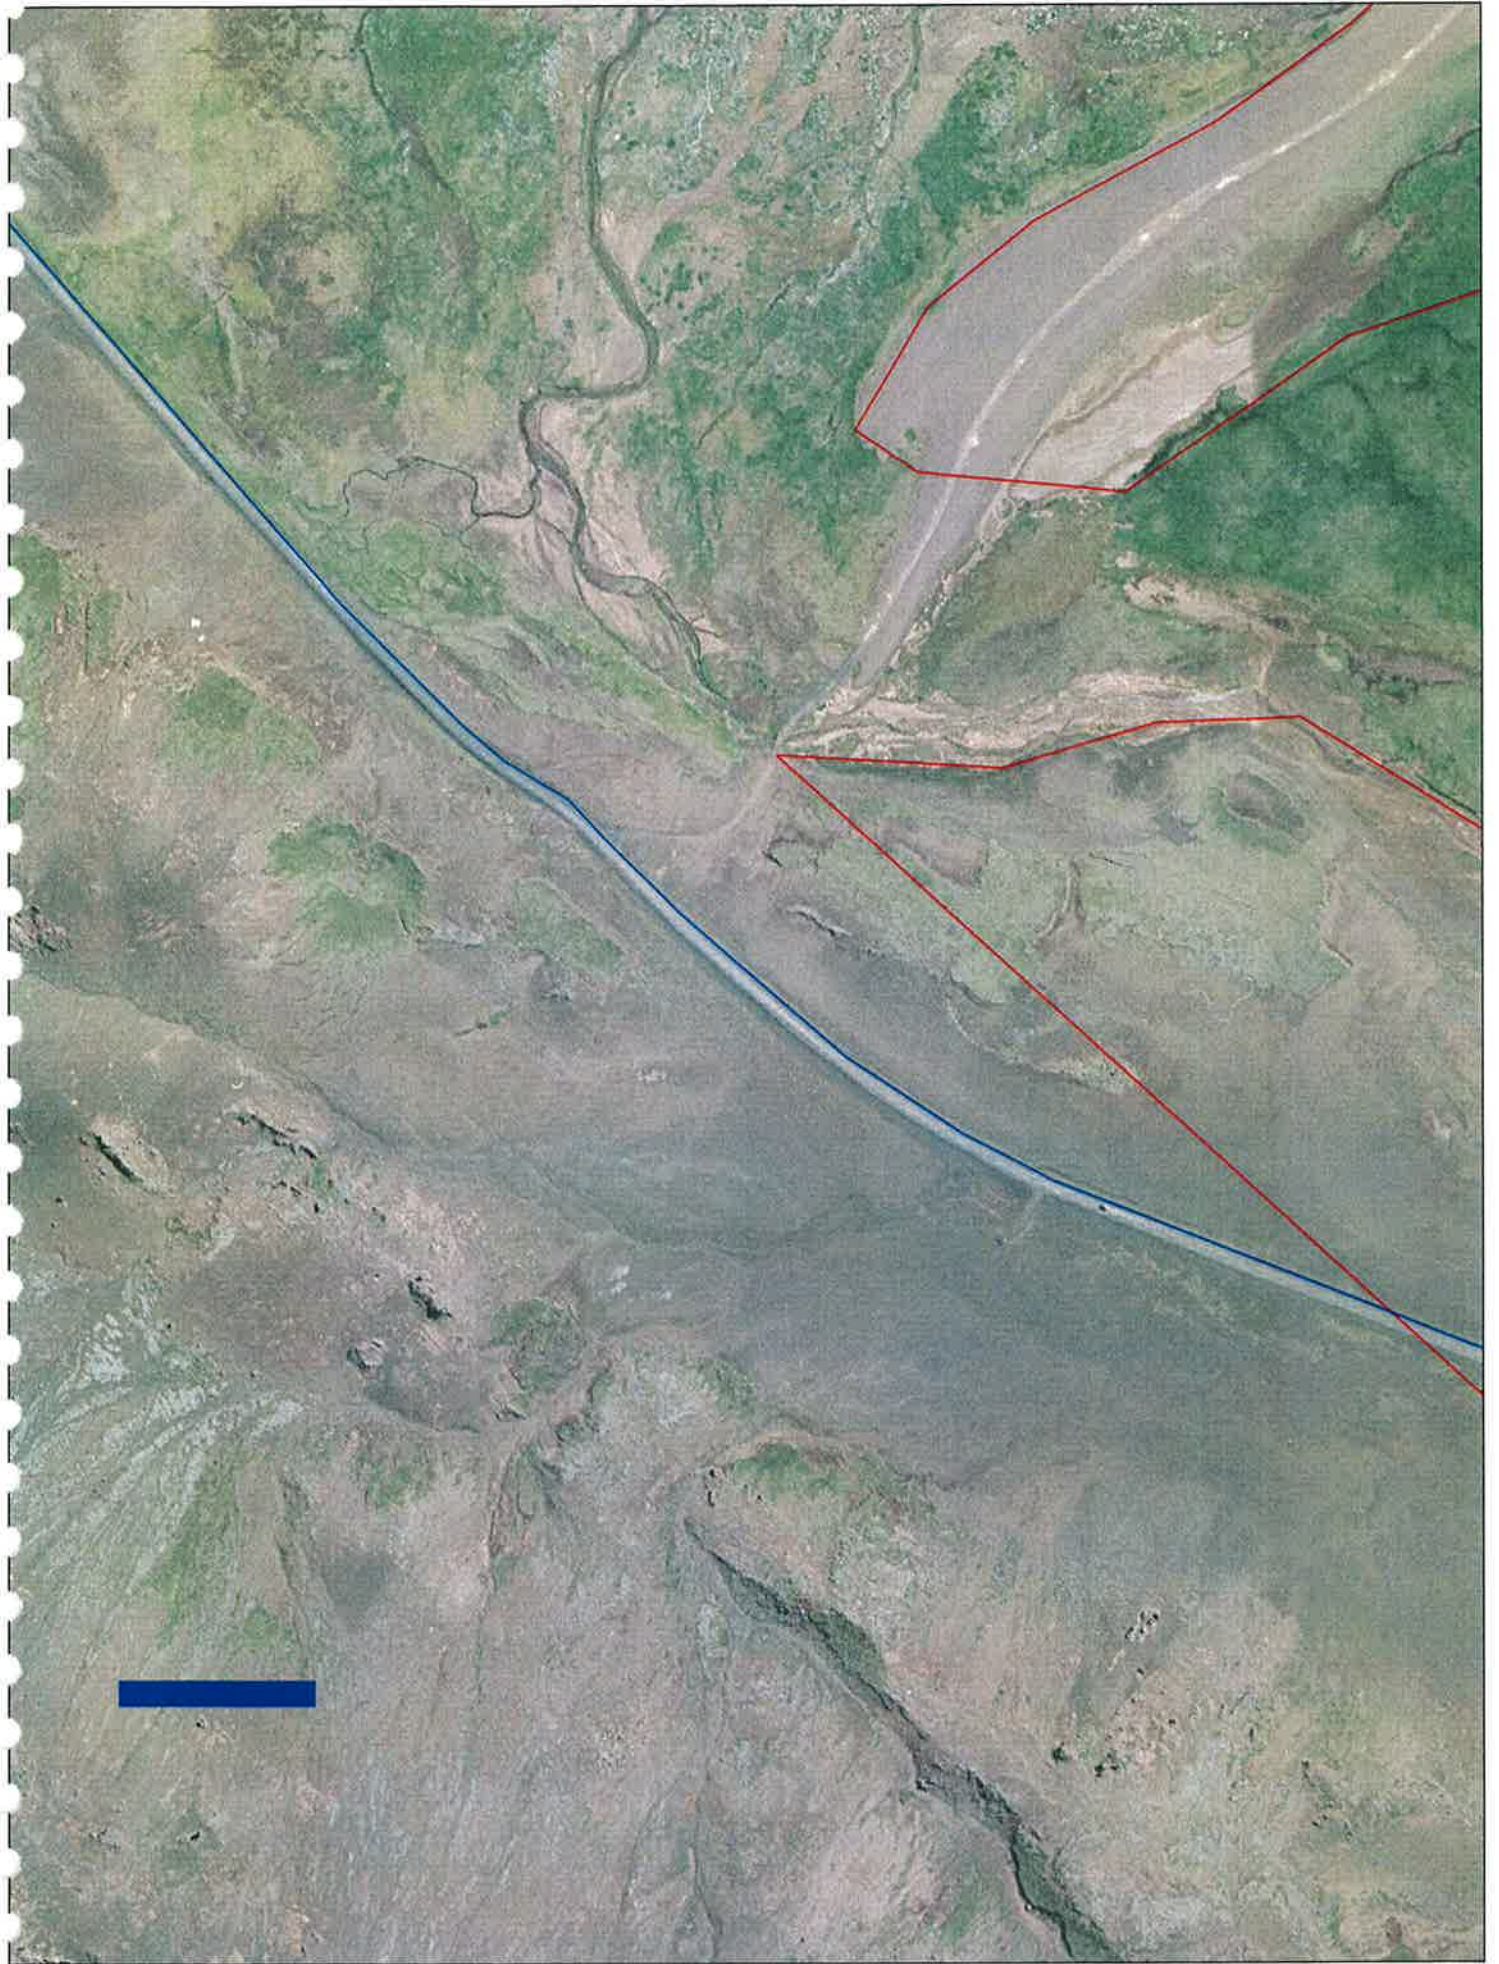

# ÁÆTLUÐ LEGA RAFMAGNSSTRENGS Í KRÍSUVÍKURLANDI. LYKILKORT.

Krísuvík - Hafnarfjörður ————  
Rafmagnstrengur ————

5 Km

gömul náma

Hraunhóll

gamlar námur

A

Vatnsskarðsnámur

B

Vatnsskarð

gömul náma

gömul náma

Blésaflöt

Hella  
Helltúndar

Innrístapi

Huldur

Stapatindar

Syðristapi

Hulstur

H

Miðgeishnúkur

K

Grænavatn

Gestsstaðavatn