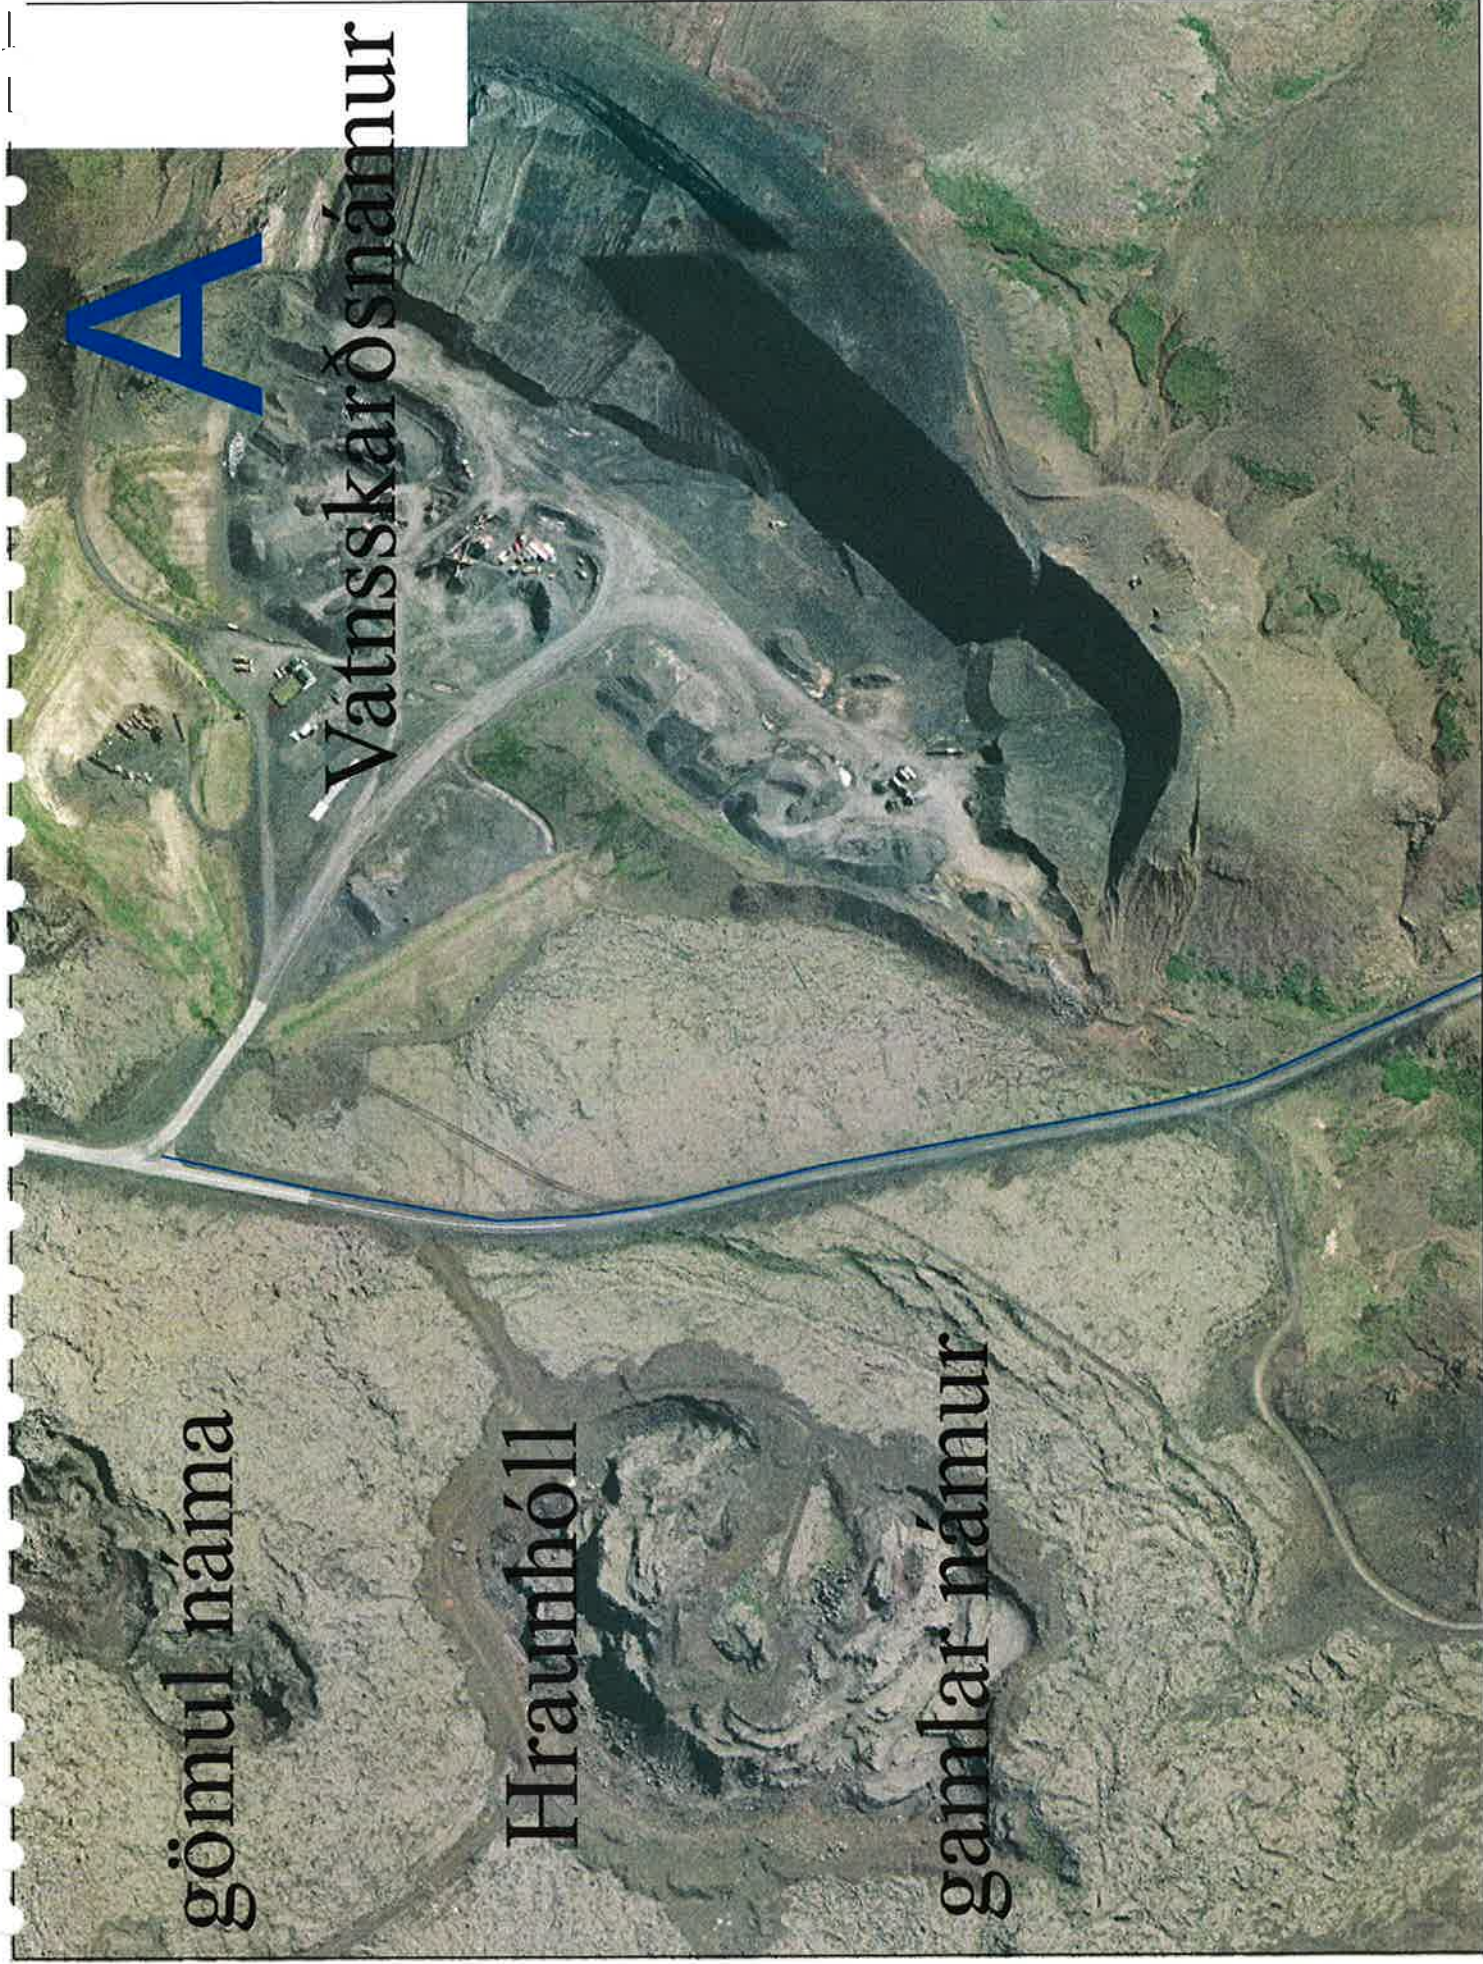

# ÁÆTLUÐ LEGA RAFMAGNSSTRENGS Í KRÍSUVÍKURLANDI. LYKILKORT.

Krísuvík - Hafnarfjörður ————  
Rafmagnstrengur ————

5 Km

gömul náma

Hraunhóll

gamlar námur

A

Vatnsskarðsnámur

B

Vatnsskarð

gömul náma

gömul náma

Blésaflöt

Hella  
Helltúndar

Innrístapi

Huldur

Stapatindar

Syðristapi

Hulstur

H

Miðgeishnúkur

K

Grænavatn

Gestsstaðavatn