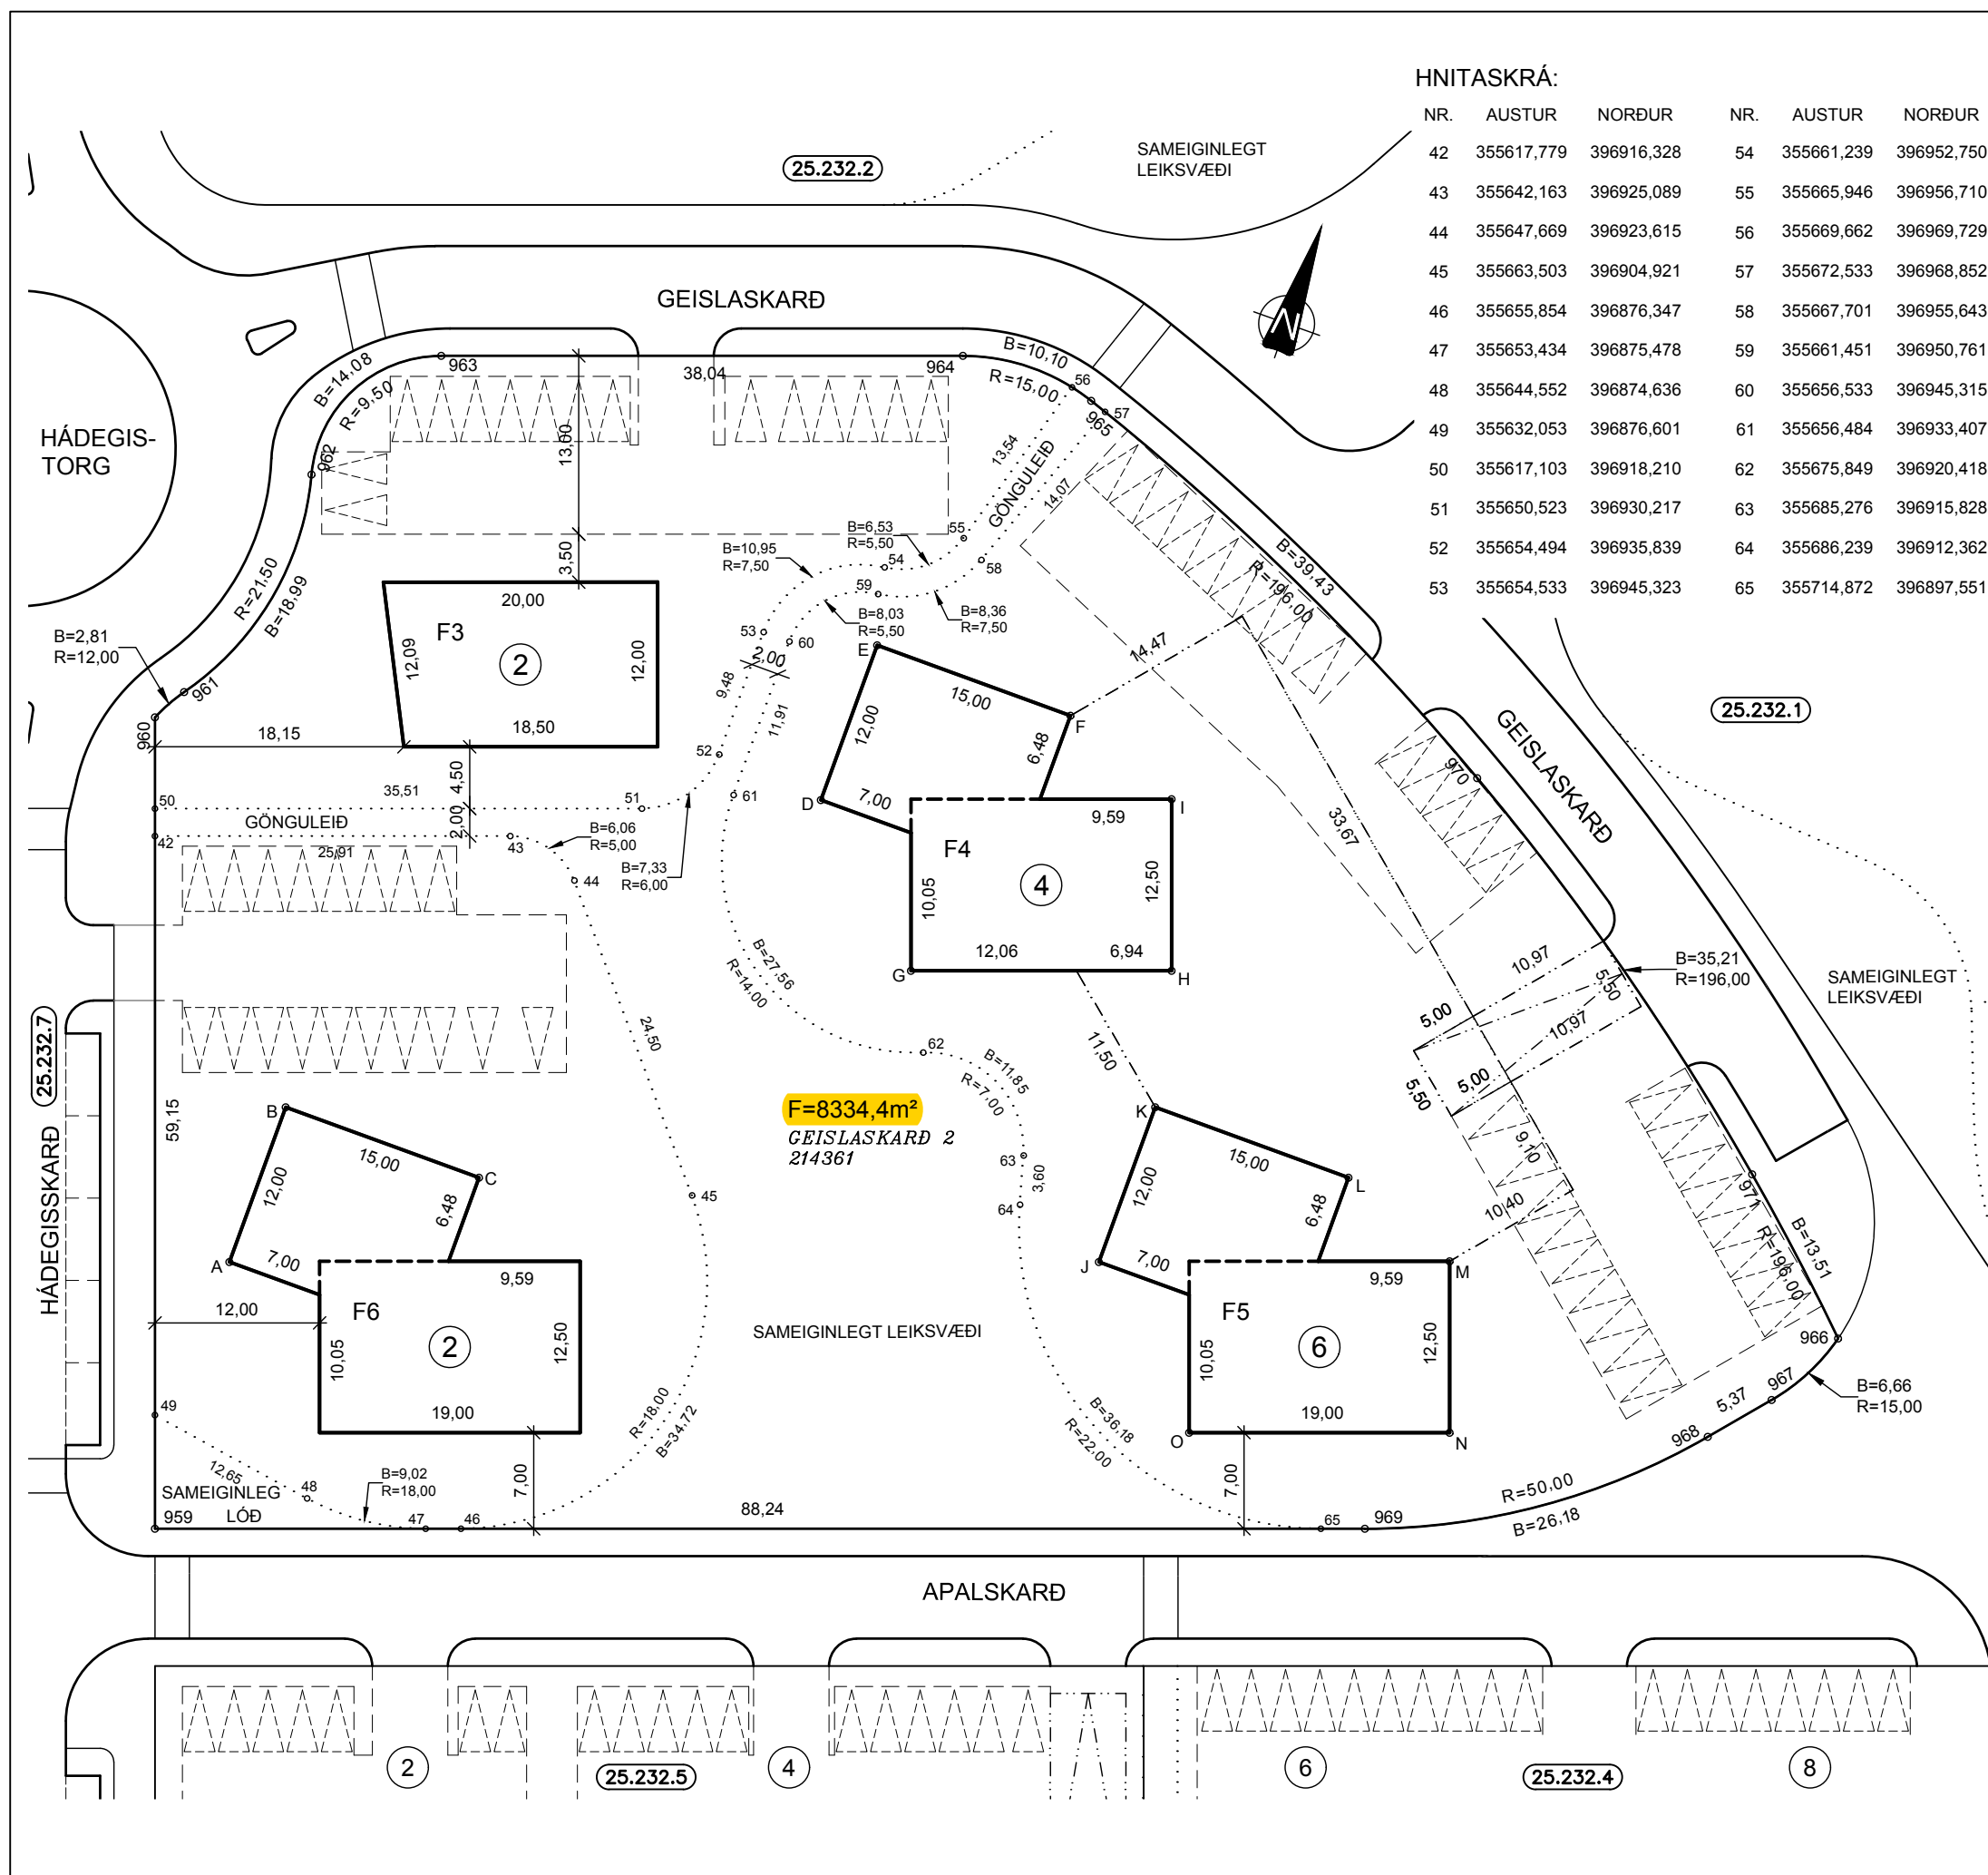

HNITASKRÁ:

NR.	AUSTUR	NORÐUR	NR.	AUSTUR	NORÐUR	NR.	AUSTUR	NORÐUR	NR.	AUSTUR	NORÐUR
42	355617,779	396916,328	54	355661,239	396952,750	959	355634,855	396868,803	A	355633,383	396888,935
43	355642,163	396925,089	55	355665,946	396956,710	960	355614,855	396924,468	B	355633,433	396900,935
44	355647,669	396923,615	56	355669,662	396969,729	961	355616,225	396926,919	C	355648,433	396900,873
45	355663,503	396904,921	57	355672,533	396968,852	962	355619,615	396944,980	D	355662,591	396935,215
46	355655,854	396876,347	58	355667,701	396955,643	963	355625,593	396956,326	E	355662,641	396947,214
47	355653,434	396875,478	59	355661,451	396950,761	964	355661,397	396969,190	F	355677,641	396947,152
48	355644,552	396874,636	60	355656,533	396945,315	965	355671,304	396969,272	G	355672,989	396925,728
49	355632,053	396876,601	61	355656,484	396933,407	966	355745,683	396923,357	H	355690,870	396932,152
50	355617,103	396918,210	62	355675,849	396920,418	967	355742,631	396917,499	I	355686,644	396943,916
51	355650,523	396930,217	63	355685,276	396915,828	968	355739,159	396913,396	J	355693,066	396910,378
52	355654,494	396935,839	64	355686,239	396912,362	969	355717,897	396898,638	K	355693,116	396922,378
53	355654,533	396945,323	65	355714,872	396897,551	970	355707,103	396952,908	L	355708,115	396922,316
						971	355735,738	396932,501	M	355717,118	396919,079
									N	355721,345	396907,315
									O	355703,464	396900,891

SKÝRINGAR:

- KVÖÐ UM BÍLASTÆÐI  
FJÖLDI STÆÐA SAMKVÆMT SKILMÁLUM OG REGLUG.
  - BINDANDI MÖRK BYGGINGAREITS
  - TENGING MILLI BYGGINGAREITA
  - HÁMARKS BYGGINGARREITUR
  - BYGGINGARREITUR BÍLAGEYMSLU
  - KVÖÐ UM LAGNIR, 4 M
  - SÉRAFNOTARÉTTUR
  - NÚMER LÓÐAR
  - HÚSAGERÐ, SJÁ SKILMÁLA
  - NÚMER AÐLIGGJANDI LÓÐABLAÐA, STAÐGREINIR
  - LANDNÚMER
- SJÁ JAFNFRAMT SKIPULAGSUPPDRÁTT OG SKILMÁLA
- 0 10 20 30 40
- Kvarði 1 : 500