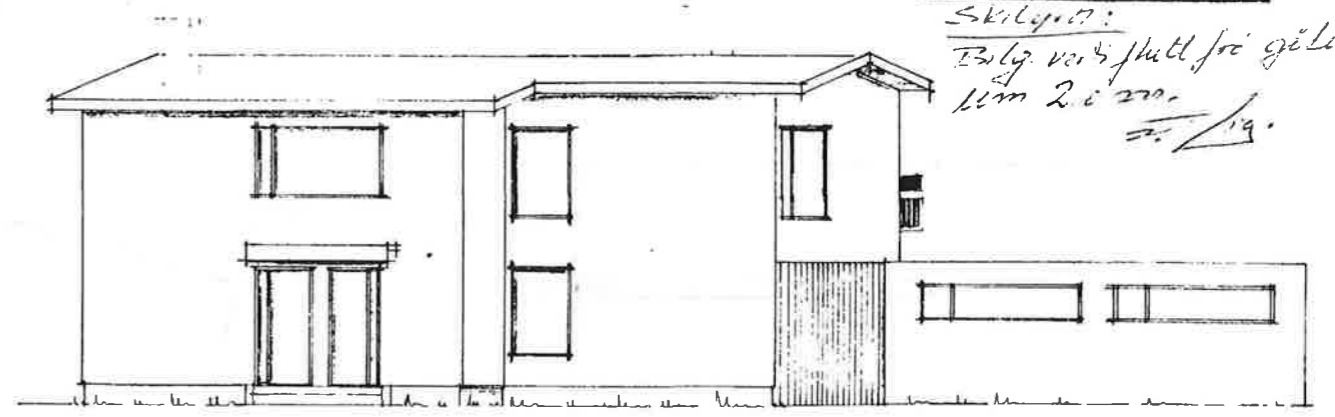

Samþykkt á fundi bygginga-
nefndar þ. 5.4.1972

BYGGINGAFLITRÚINN
I HAFNARFIRÐI
Ljósberg

Skilyrði:
Eðlg verið þull frá gila
11m 2.0.200.
Lj.

KEÖKAHEAUN 2
BÍLGEYMSLUR
HAFNARFIRÐI 30-1-72
Ljósberg