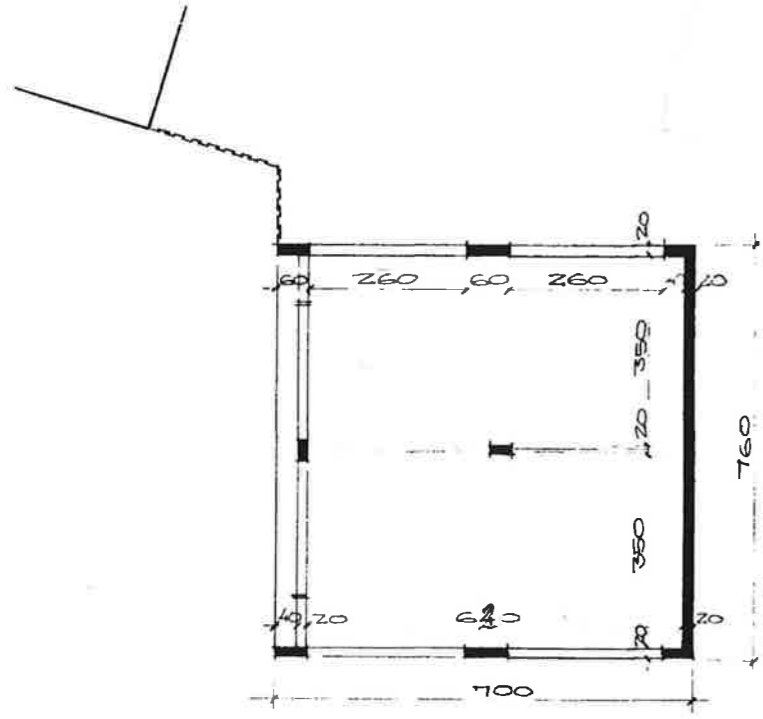

Samþykkt á fundi bygginga-
nefndar þ. 5.4.1972

BYGGINGAFLITRÚINN
I HAFNARFIRÐI
Ljósberg

Skilyrði:
Eðlg verið þull frá gila
11m 2.0.200.
Lj.

KEÖKAHEAUN 2
BÍLGEYMSLUR
HAFNARFIRÐI 30-1-72
Ljósberg