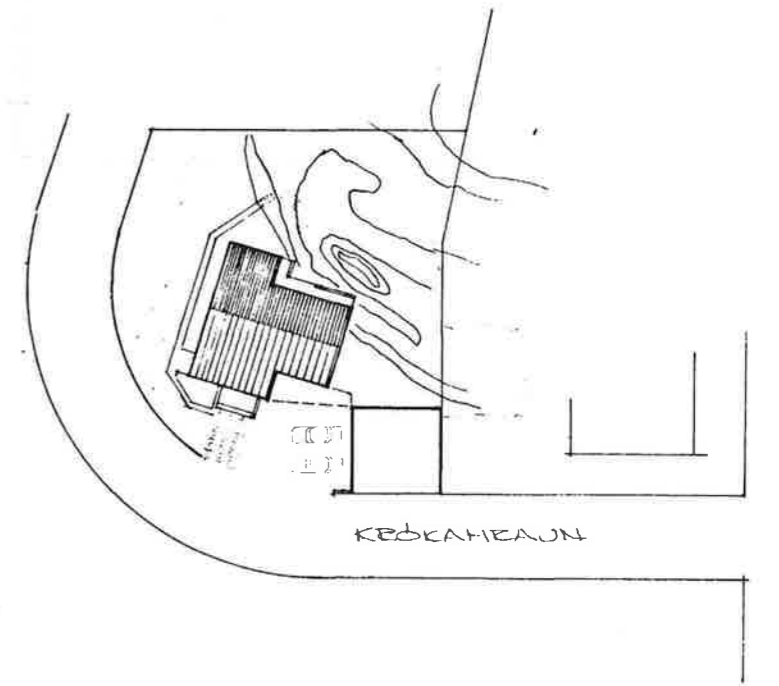

Samþykkt á fundi bygginga-
nefndar þ. 5.4.1972

BYGGINGAFLITRÚINN
I HAFNARFIRÐI
Ljósberg

Skilyrði:
Eðlg verið þull frá gila
11m 2.0.200.
Lj.

KEÖKAHEAUN 2
BÍLGEYMSLUR
HAFNARFIRÐI 30-1-72
Ljósberg