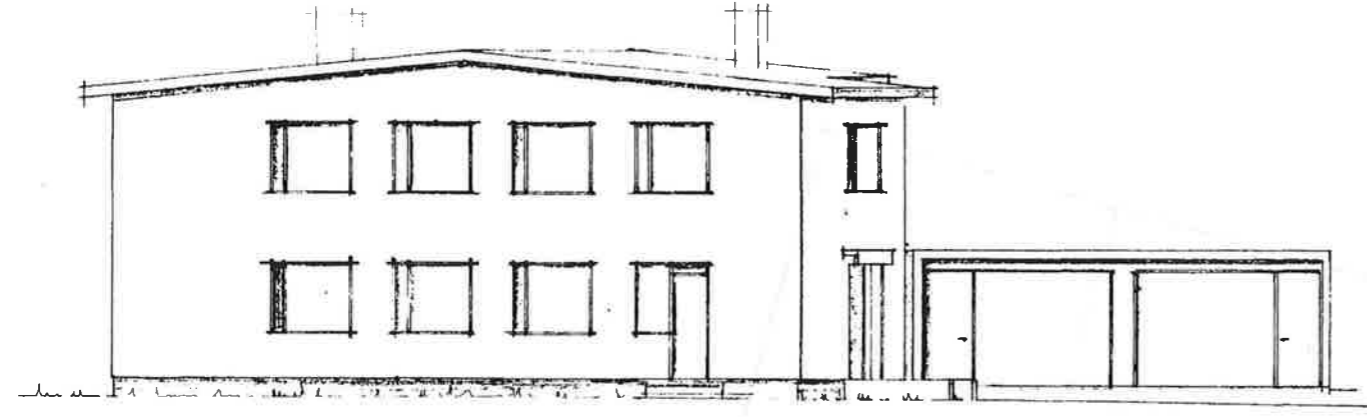

Samþykkt á fundi bygginga-
nefndar þ. 5.4.1972

BYGGINGAFLITRÚINN
I HAFNARFIRÐI
Ljósberg

Skilyrði:
Eðlg verið þull frá gila
11m 2.0.200.
Lj.

KEÖKAHEAUN 2
BÍLGEYMSLUR
HAFNARFIRÐI 30-1-72
Ljósberg