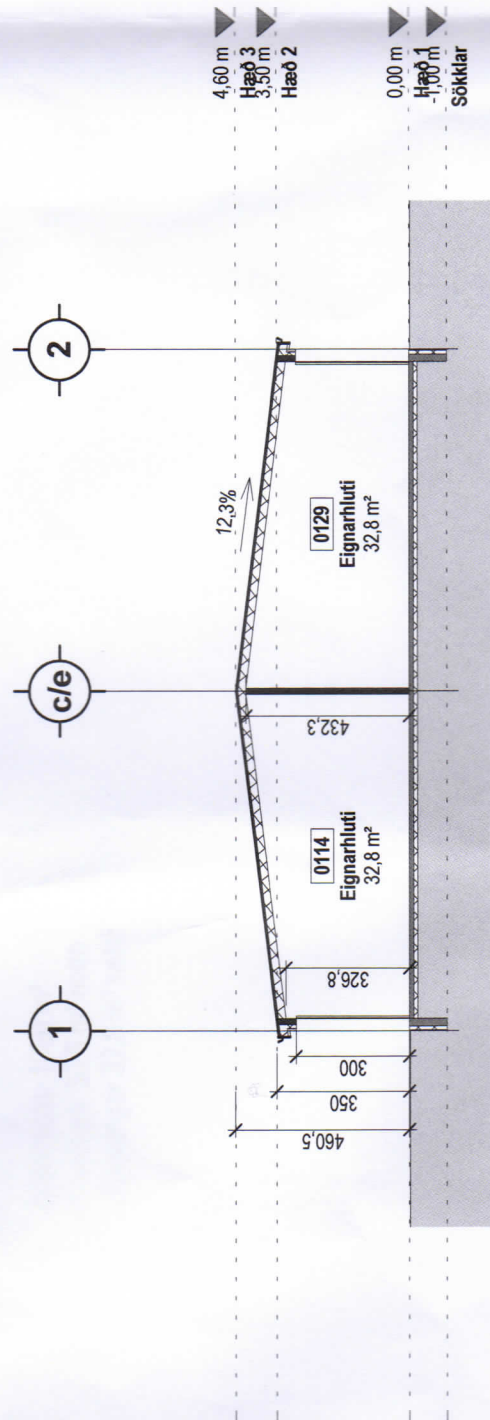

**TL-Vestur**

1 : 200

**TL-Suður**

1 : 200

**Snið 1**

1 : 200

**3D View 1**

**Dótakassi, New-Nordic**

Útlit og snið

Verknúmer:	16000XX	Yfirfarir:	RM	Sampykkt:	Kristinn Ragnarsson
Hönnun:	NN	Mælikvarði:	1 : 200	Kl.:	120944.2669
Verkefnastjóri:		Dagsetning:	03/08/16	Blað:	002
Teiknað:	RM	Útgáfa:			

**TL-Hæð 1**  
1 : 200

Brúttóflötur 1080 m²  
4 einingar 30,6 m² nettó  
26 einingar 32,8 m² nettó

**Dótakassi, New-Nordic**  
Grunnmynd

Verknúmer:	16000XX	Yfirfarð:	RM	Sambýkt:	Kristinn Ragnarsson
Hönnun:	NN	Málkvarði:	1 : 200		Kl. 120944.2669
Verkefnastjóri:		Dagsetning:	03/08/16	Blað:	001
Teiknað:	RM	Útgáfa:			