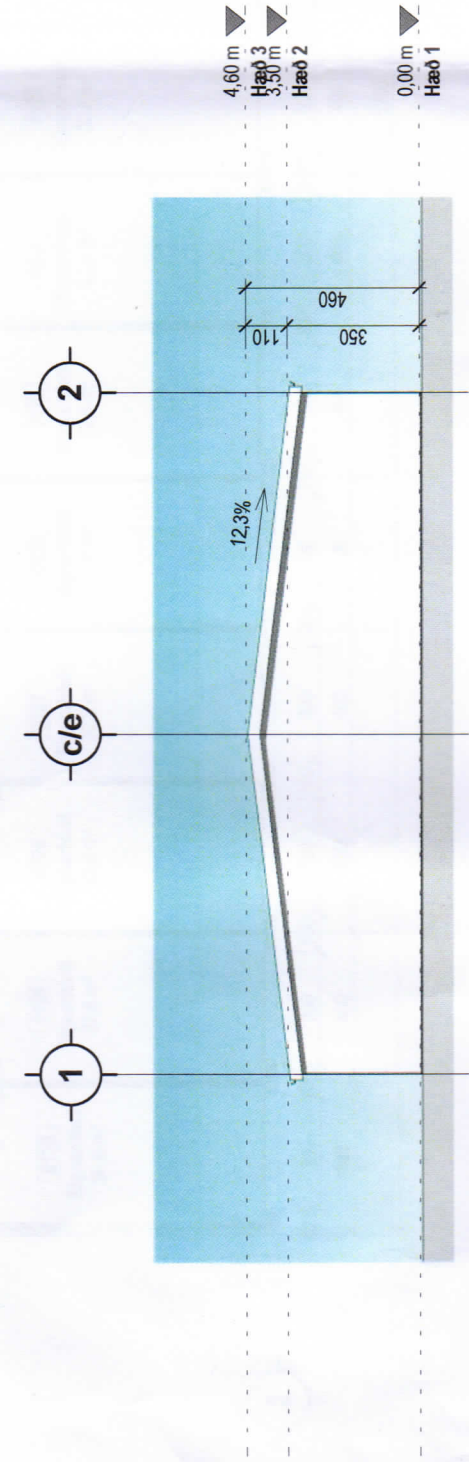

**TL-Vestur**

1 : 200

**TL-Suður**

1 : 200

**Snið 1**

1 : 200

**3D View 1**

**Dótakassi, New-Nordic**

Útlit og snið

Verknúmer:	16000XX	Yfirfarir:	RM	Sampykkt:	Kristinn Ragnarsson
Hönnun:	NN	Mælikvarði:	1 : 200	Kl.:	120944.2669
Verkefnastjóri:		Dagsetning:	03/08/16	Blað:	002
Teiknað:	RM	Útgáfa:			

**TL-Hæð 1**  
1 : 200

Brúttóflötur 1080 m²  
4 einingar 30,6 m² nettó  
26 einingar 32,8 m² nettó

**Dótakassi, New-Nordic**  
Grunnmynd

Verknúmer:	16000XX	Yfirfarð:	RM	Sambýkt:	Kristinn Ragnarsson
Hönnun:	NN	Málkvarði:	1 : 200		Kl. 120944.2669
Verkefnastjóri:		Dagsetning:	03/08/16	Blað:	001
Teiknað:	RM	Útgáfa:			