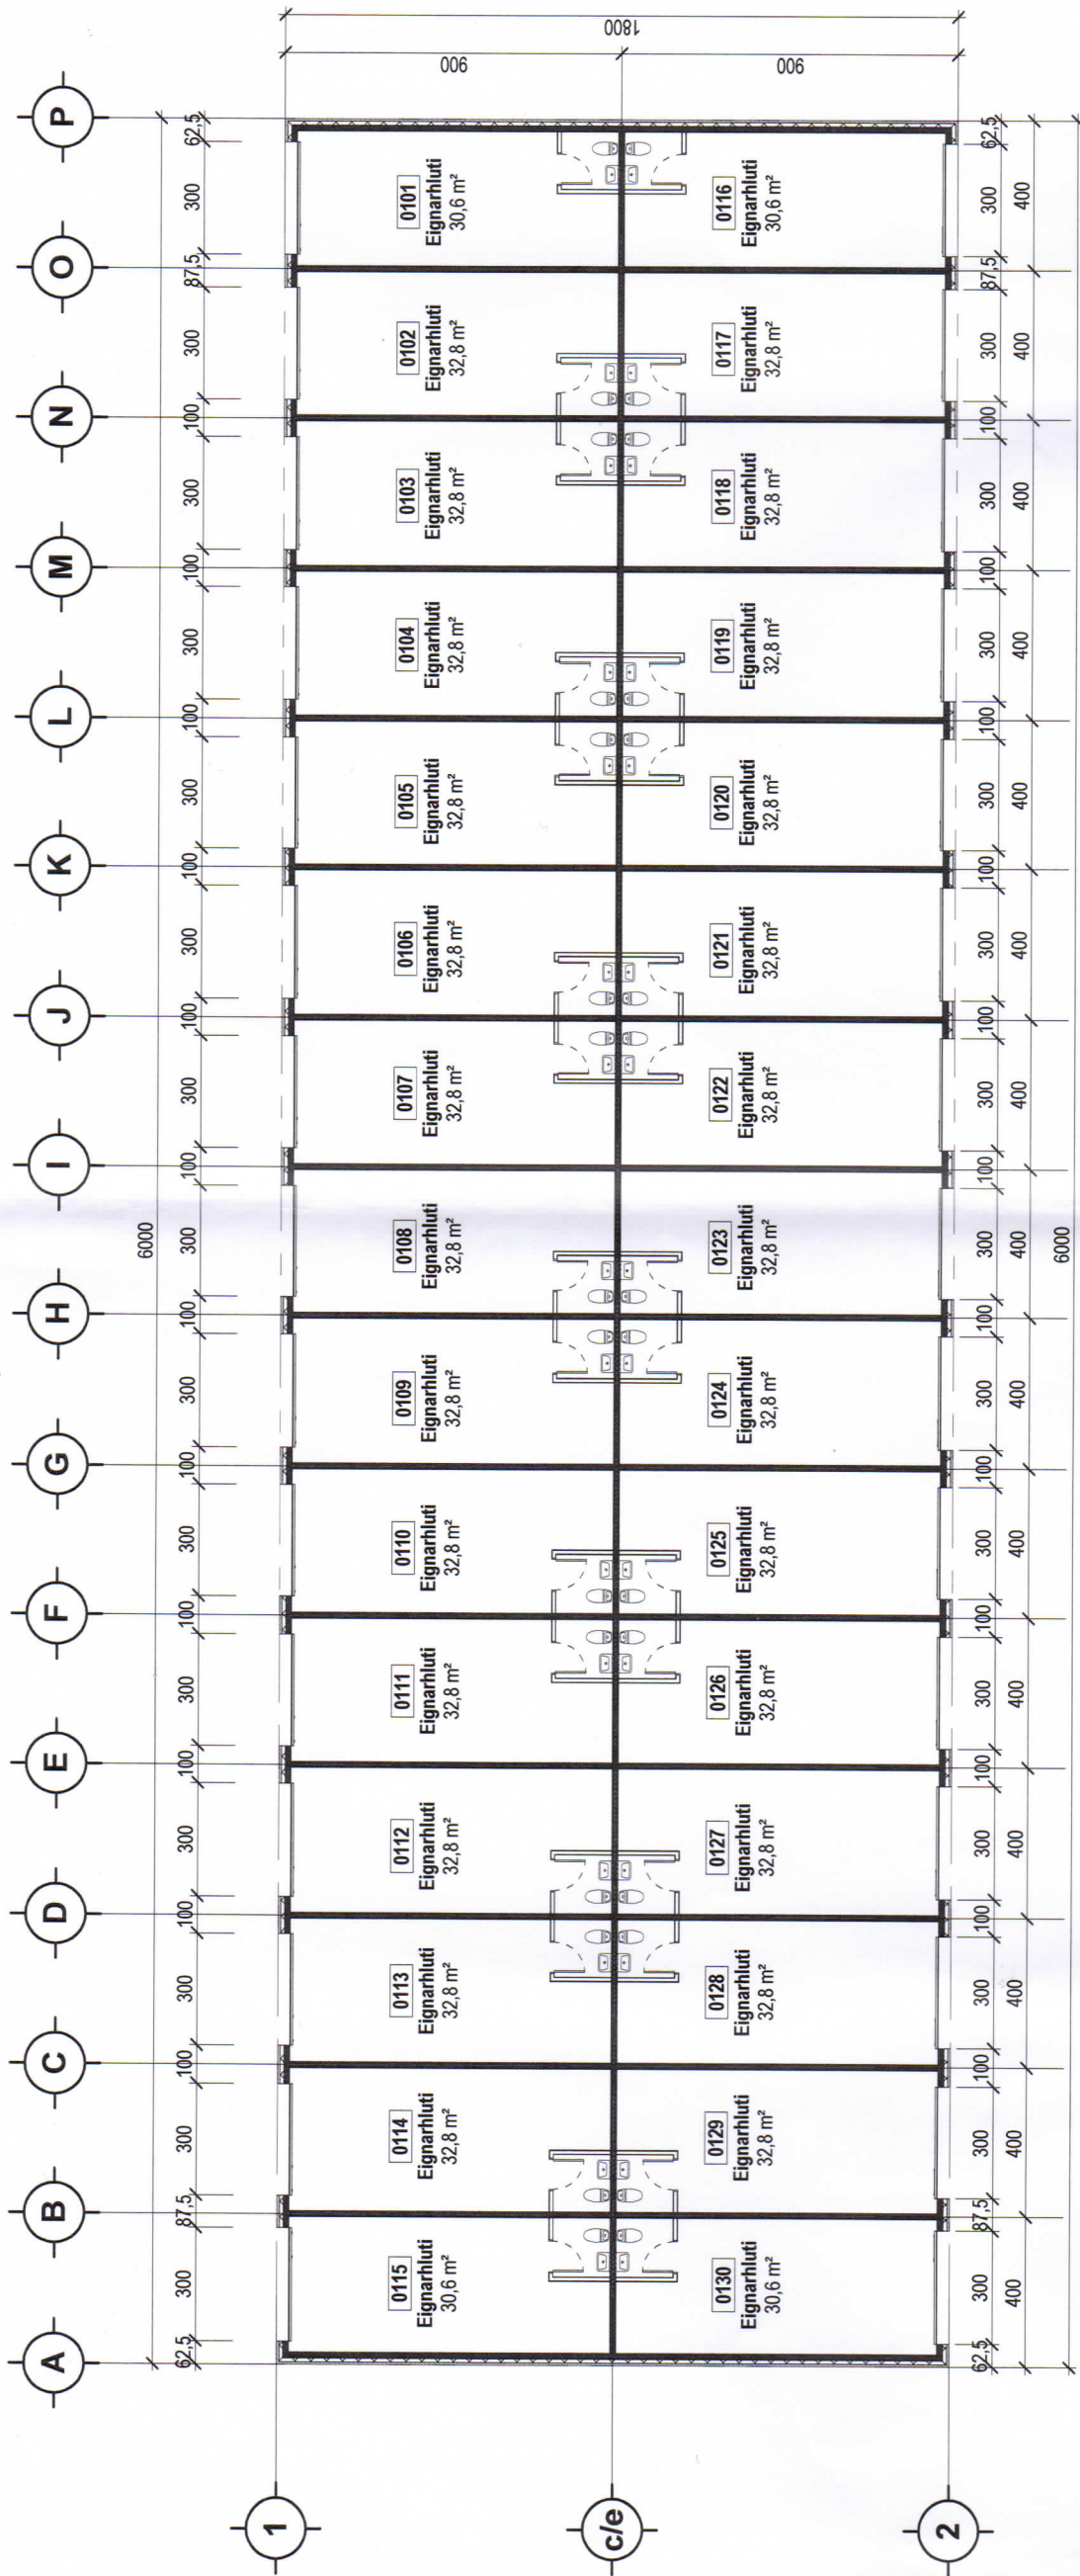

**TL-Vestur**

1 : 200

**TL-Suður**

1 : 200

**Snið 1**

1 : 200

**3D View 1**

**Dótakassi, New-Nordic**

Útlit og snið

Verknúmer:	16000XX	Yfirfarir:	RM	Sampykkt:	Kristinn Ragnarsson
Hönnun:	NN	Mælikvarði:	1 : 200	Kl.:	120944.2669
Verkefnastjóri:		Dagsetning:	03/08/16	Blað:	002
Teiknað:	RM	Útgáfa:			

**TL-Hæð 1**  
1 : 200

Brúttóflötur 1080 m²  
4 einingar 30,6 m² nettó  
26 einingar 32,8 m² nettó

**Dótakassi, New-Nordic**  
Grunnmynd

Verknúmer:	16000XX	Yfirfarð:	RM	Sambýkt:	Kristinn Ragnarsson
Hönnun:	NN	Málkvarði:	1 : 200		Kl. 120944.2669
Verkefnastjóri:		Dagsetning:	03/08/16	Blað:	001
Teiknað:	RM	Útgáfa:			