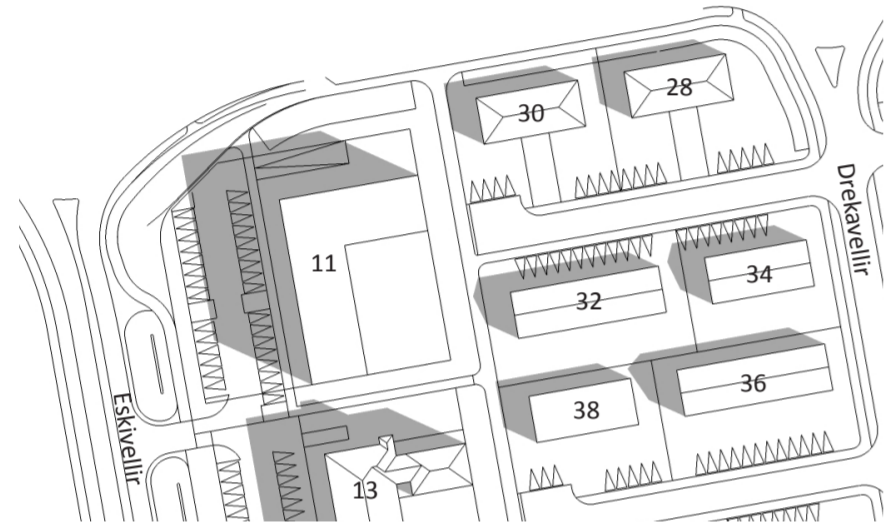

SKUGGAVARP - ESKIVELLIR 11

SAMPYKKT TILLAGA - 21. JÚNÍ :

KL:9

KL:12

KL:15

KL:18

DEILISKIPULAG - 21. JÚNÍ :

KL:9

KL:12

KL:15

KL:18

SAMPYKKT TILLAGA - 21. MARS/SEPTEMBER :

KL:9

KL:12

KL:15

KL:18

DEILISKIPULAG - 21. MARS/SEPTEMBER :

KL:9

KL:12

KL:15

KL:18