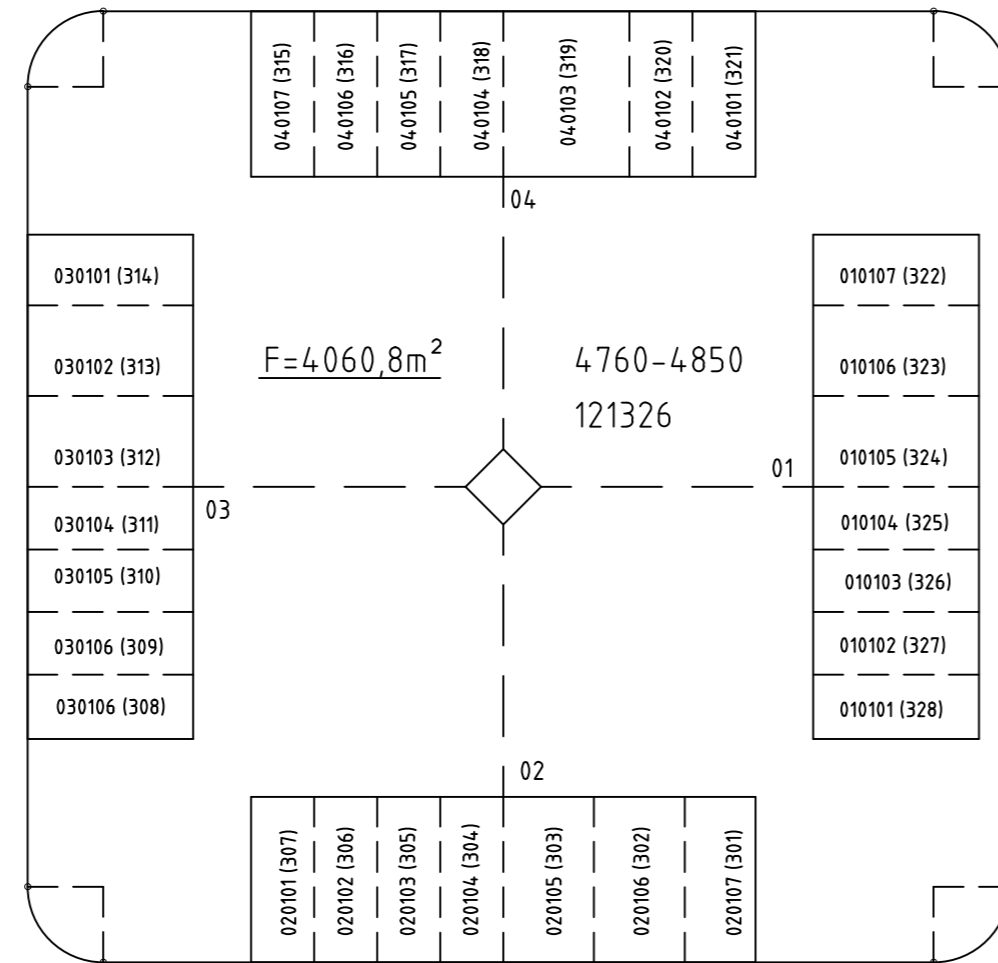

OPIÐ SVÆÐI

OPIÐ SVÆÐI

F=5482,5m²

4760-4890

121329

KALDÁRSELSVEGUR

KVÖÐ UM LÝSINGU, LAGNIR OG UMFERÐ Á LÓÐUNUM.

HAFNARFJARÐARBÆR
SKIPULAGS- OG BYGGINGASVIÐ

HLÍÐARÞÚFUR	
MATSHLUTAR OG NUMER HÚSA	25
Teikn.nr.: 122,045	
HESTHÚS HLÍÐARÞÚFUM	
Mælt:	Samþykkt:
Hannað:	Dags.:
Teiknað: EJ	M.kv.: 1:500
Breytt:	
BREYTT: LÓBASTÆRÐ OG LÖGUN 09. 1991	
Blaðst.: A2	