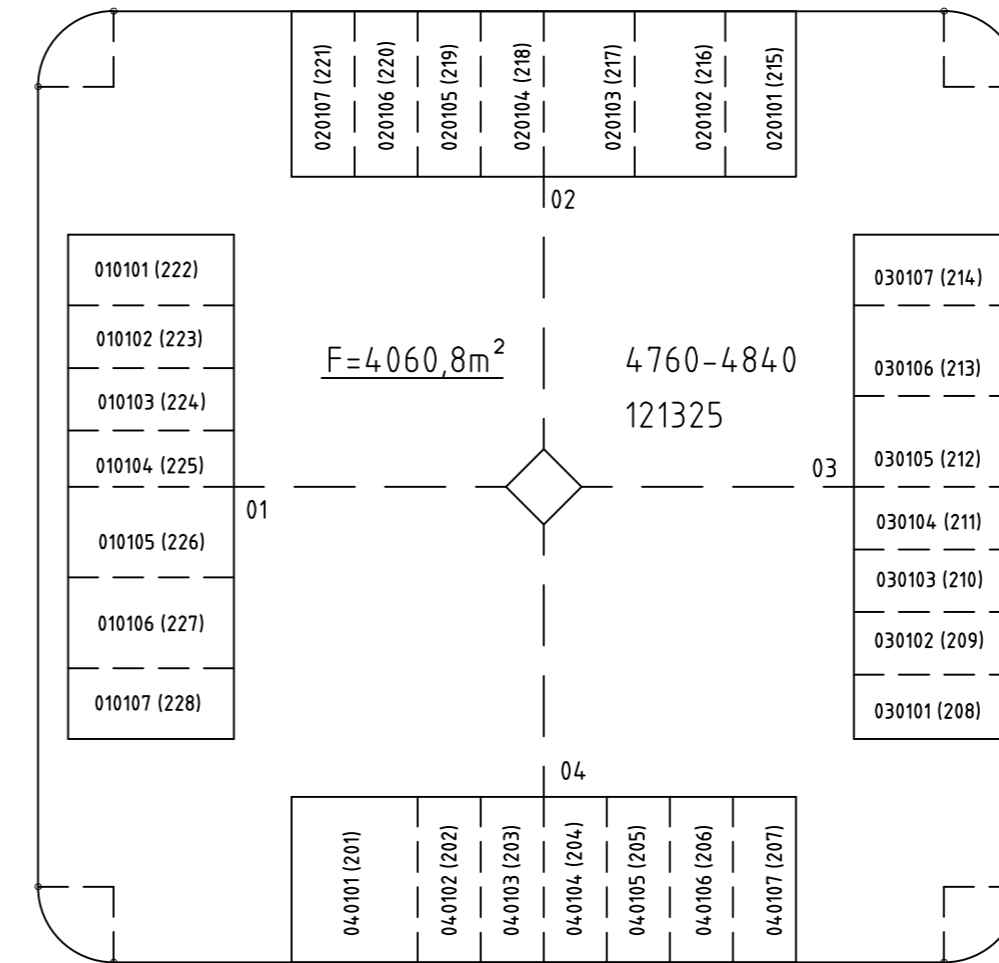

OPIÐ SVÆÐI

OPIÐ SVÆÐI

F=5482,5m²

4760-4890

121329

KALDÁRSELSVEGUR

KVÖÐ UM LÝSINGU, LAGNIR OG UMFERÐ Á LÓÐUNUM.

HAFNARFJARÐARBÆR
SKIPULAGS- OG BYGGINGASVIÐ

HLÍÐARÞÚFUR	
MATSHLUTAR OG NUMER HÚSA	25
Teikn.nr.: 122,045	
HESTHÚS HLÍÐARÞÚFUM	
Mælt:	Samþykkt:
Hannað:	Dags.:
Teiknað: EJ	M.kv.: 1:500
Breytt:	
BREYTT: LÓBASTÆRÐ OG LÖGUN 09. 1991	
Blaðst.: A2	