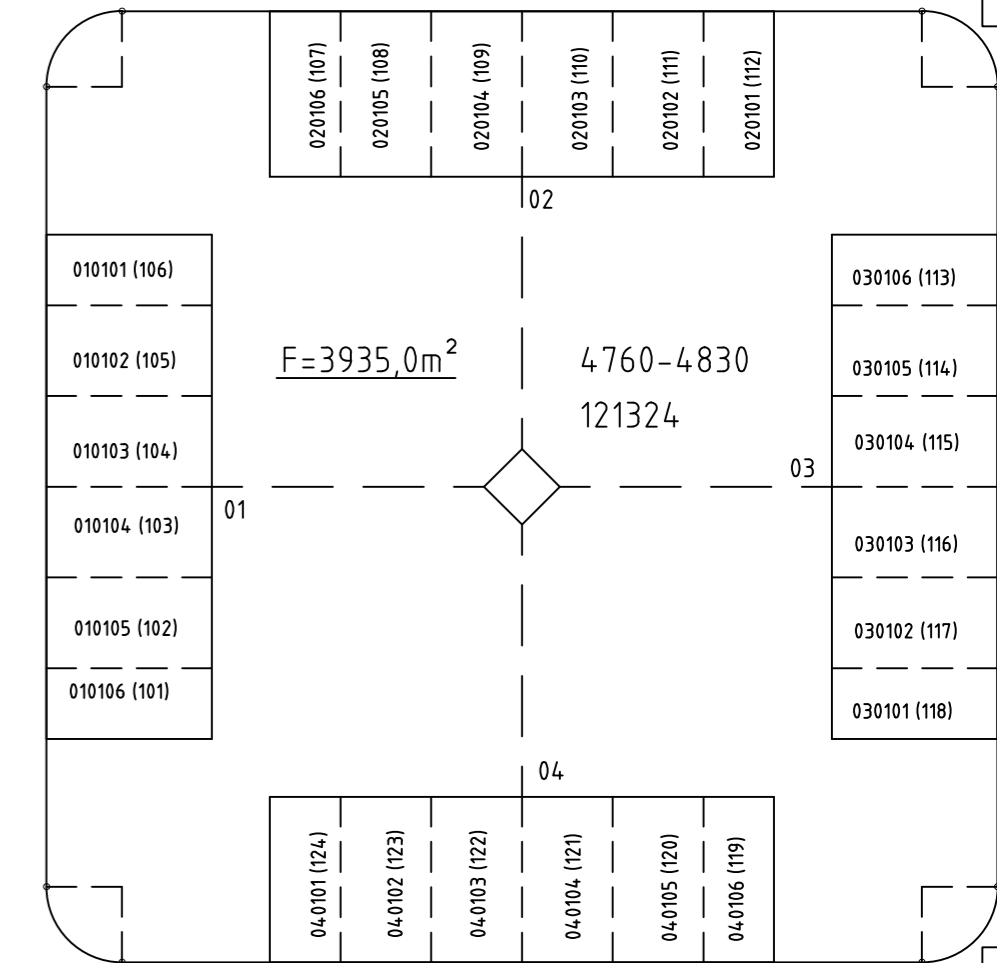

OPIÐ SVÆÐI

OPIÐ SVÆÐI

F=5482,5m²

4760-4890

121329

KALDÁRSELSVEGUR

KVÖÐ UM LÝSINGU, LAGNIR OG UMFERÐ Á LÓÐUNUM.

HAFNARFJARÐARBÆR
SKIPULAGS- OG BYGGINGASVIÐ

HLÍÐARÞÚFUR	
MATSHLUTAR OG NUMER HÚSA	25
Teikn.nr.: 122,045	
HESTHÚS HLÍÐARÞÚFUM	
Mælt:	Samþykkt:
Hannað:	Dags.:
Teiknað: EJ	M.kv.: 1:500
Breytt:	
BREYTT: LÓBASTÆRÐ OG LÖGUN 09. 1991	
Blaðst.: A2	