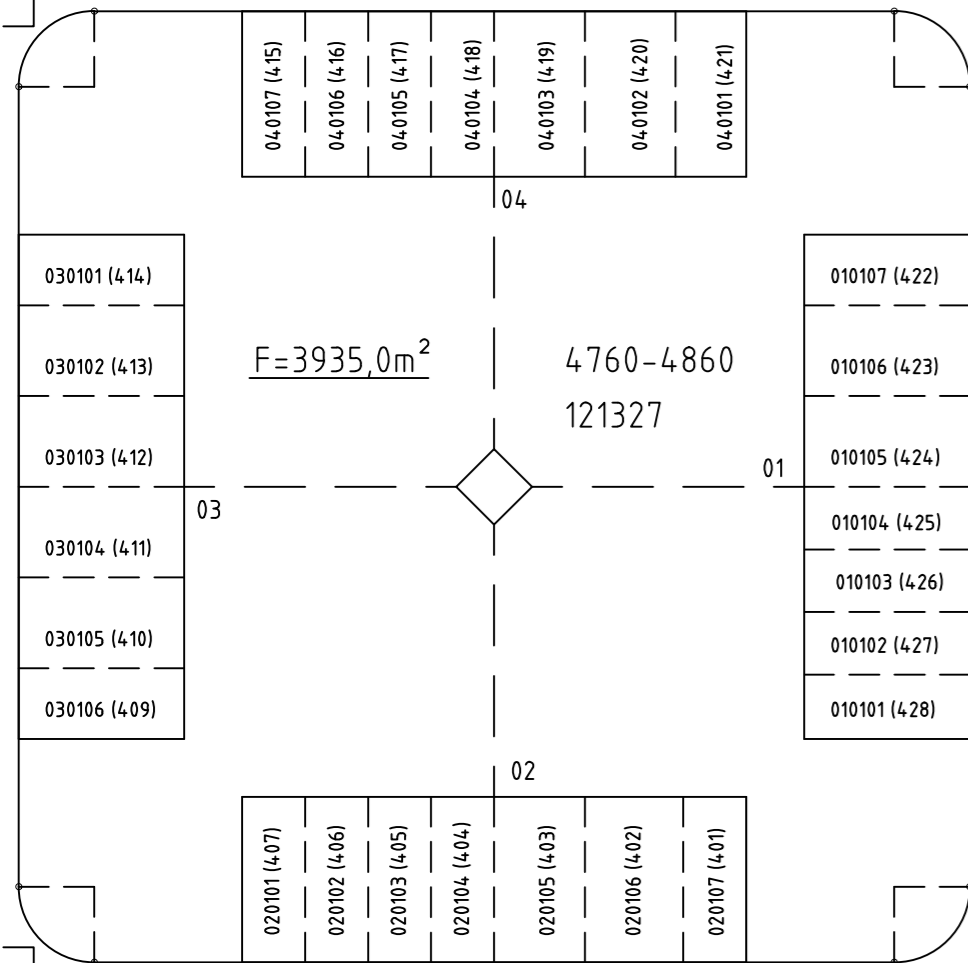

OPIÐ SVÆÐI

OPIÐ SVÆÐI

F=5482,5m²

4760-4890

121329

KALDÁRSELSVEGUR

KVÖÐ UM LÝSINGU, LAGNIR OG UMFERÐ Á LÓÐUNUM.

HAFNARFJARÐARBÆR
SKIPULAGS- OG BYGGINGASVIÐ

HLÍÐARÞÚFUR	
MATSHLUTAR OG NUMER HÚSA	25
Teikn.nr.: 122,045	
HESTHÚS HLÍÐARÞÚFUM	
Mælt:	Samþykkt:
Hannað:	Dags.:
Teiknað: EJ	M.kv.: 1:500
Breytt:	
BREYTT: LÓBASTÆRÐ OG LÖGUN 09. 1991	
Blaðst.: A2	