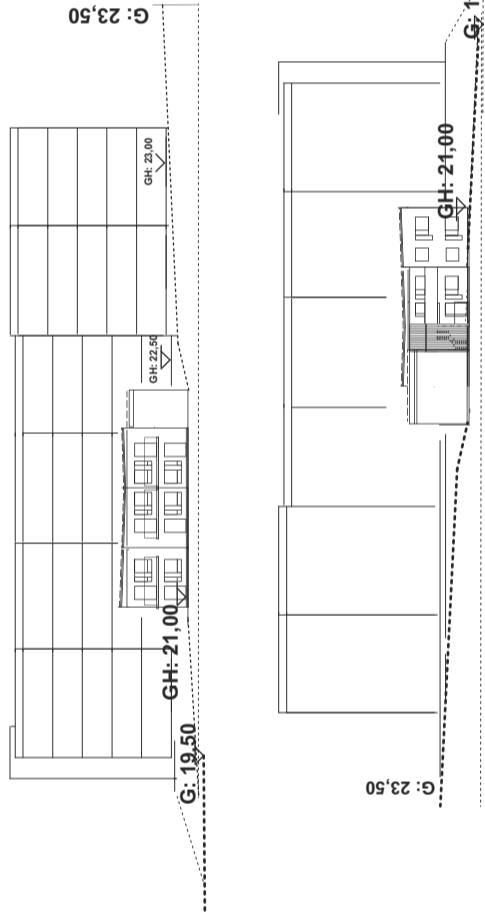

BREYTING Á DEILISKIPULAGI LÓNSHVERFIS -
SKIPALÓNS 3

SKIPALÓN 3 - smáíbúðir -
SNÍÐ B - B - Hæðarkótur
mkv. 1 : 500

SKIPALÓN 3 - smáíbúðir
NORD-AUSTUR - Inngangshlið
mkv. 1 : 500

Skuggavarp - Sumarsólstöður 21. júní -kl. 13.30 - (Sól í 50°) mkv. 1 - 500

SNÍÐ B - B

Skuggavarp - Sumarsólstöður 21. júní -kl. 17.30 - (Sól í 32°)

SNÍÐ B - B

Skuggavarp - Jafndægur 20.mars / 22.sept. -kl. 13.30 - (Sól í 27°) - mkv. 1 - 500

SNÍÐ A - A - mkv. 1 : 500
Hæðarkótur húsa