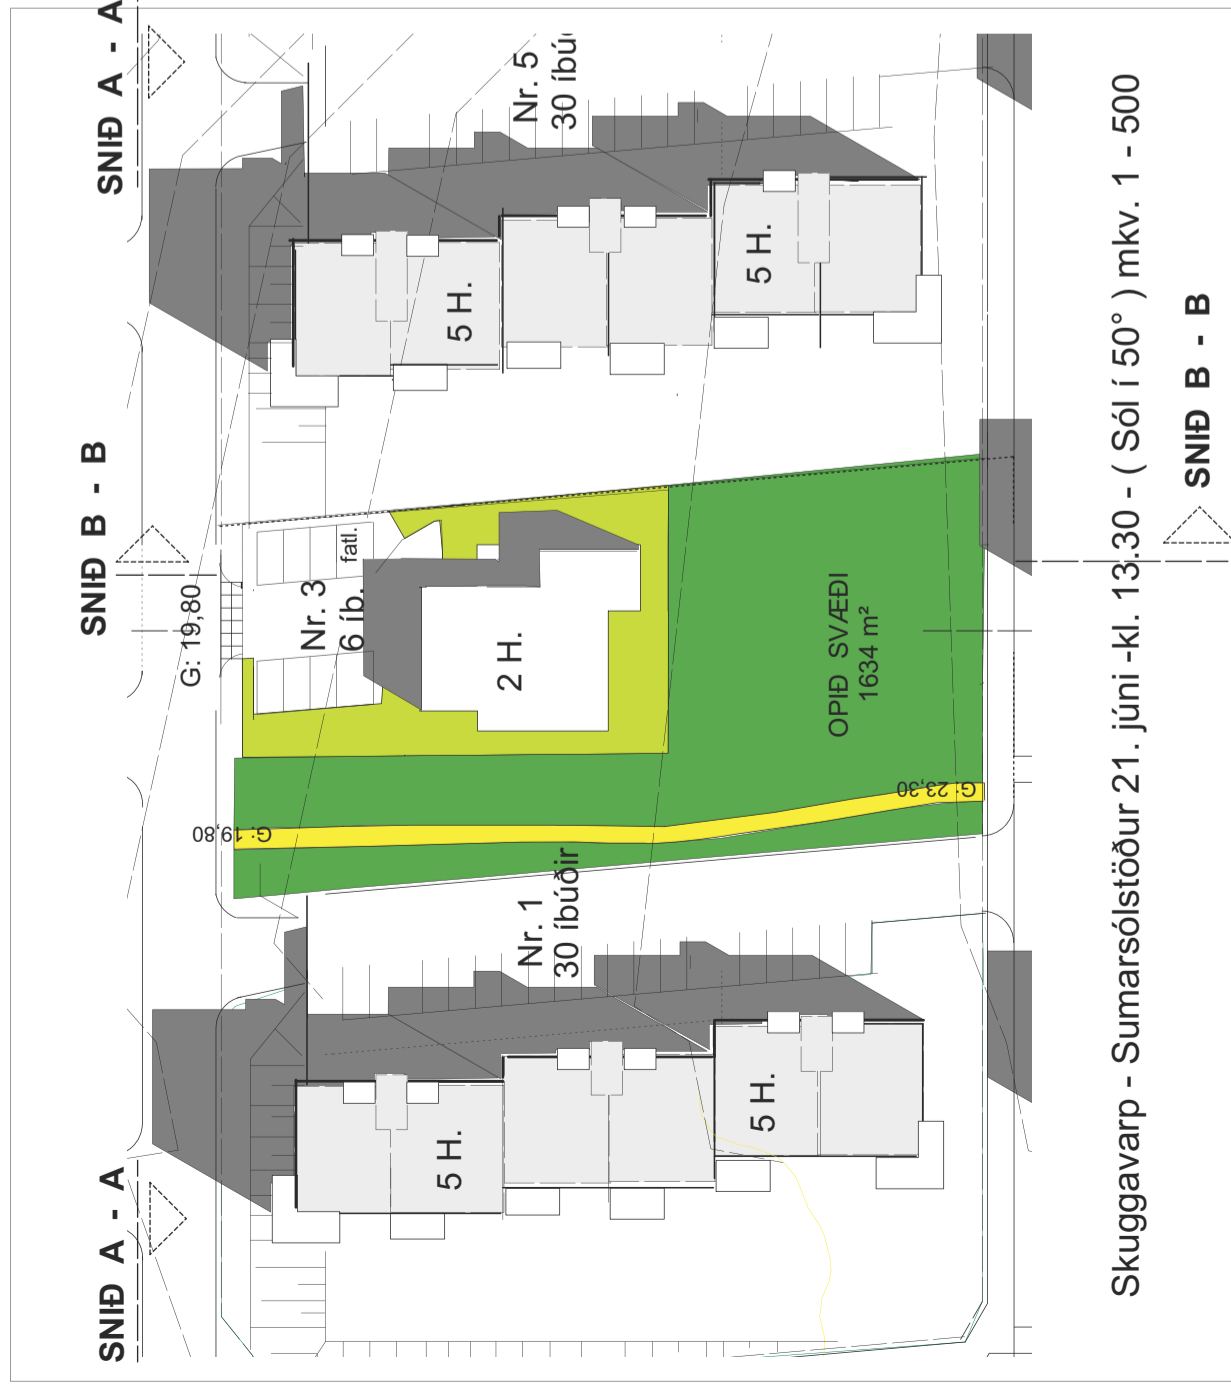

BREYTING Á DEILISKIPULAGI LÓNSHVERFIS -
SKIPALÓNS 3

SKIPALÓN 3 - smáíbúðir -
SNÍÐ B - B - Hæðarkótur
mkv. 1 : 500

SKIPALÓN 3 - smáíbúðir
NORD-AUSTUR - Inngangshlið
mkv. 1 : 500

Skuggavarp - Sumarsólstöður 21. júní -kl. 13.30 - (Sól í 50°) mkv. 1 - 500

SNÍÐ B - B

Skuggavarp - Sumarsólstöður 21. júní -kl. 17.30 - (Sól í 32°)

SNÍÐ B - B

Skuggavarp - Jafndægur 20.mars / 22.sept. -kl. 13.30 - (Sól í 27°) - mkv. 1 - 500

SNÍÐ A - A - mkv. 1 : 500
Hæðarkótur húsa