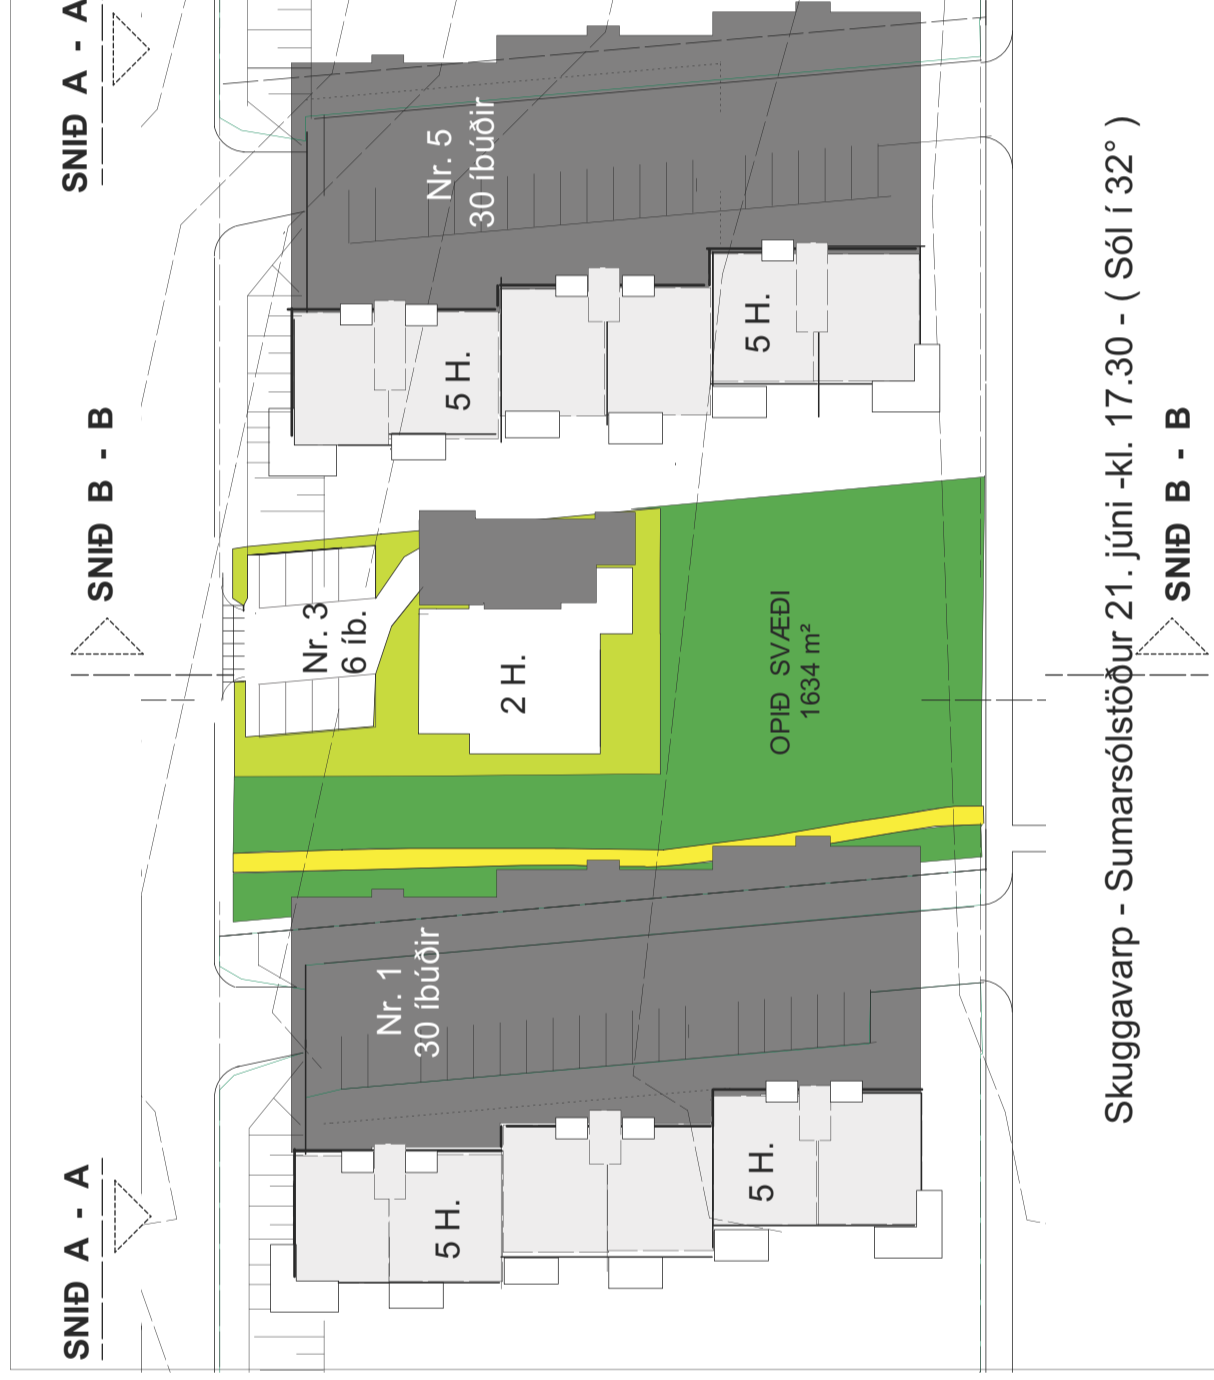

BREYTING Á DEILISKIPULAGI LÓNSHVERFIS -
SKIPALÓNS 3

SKIPALÓN 3 - smáíbúðir -
SNÍÐ B - B - Hæðarkótur
mkv. 1 : 500

SKIPALÓN 3 - smáíbúðir
NORD-AUSTUR - Inngangshlið
mkv. 1 : 500

Skuggavarp - Sumarsólstöður 21. júní -kl. 13.30 - (Sól í 50°) mkv. 1 - 500

SNÍÐ B - B

Skuggavarp - Sumarsólstöður 21. júní -kl. 17.30 - (Sól í 32°)

SNÍÐ B - B

Skuggavarp - Jafndægur 20.mars / 22.sept. -kl. 13.30 - (Sól í 27°) - mkv. 1 - 500

SNÍÐ A - A - mkv. 1 : 500
Hæðarkótur húsa