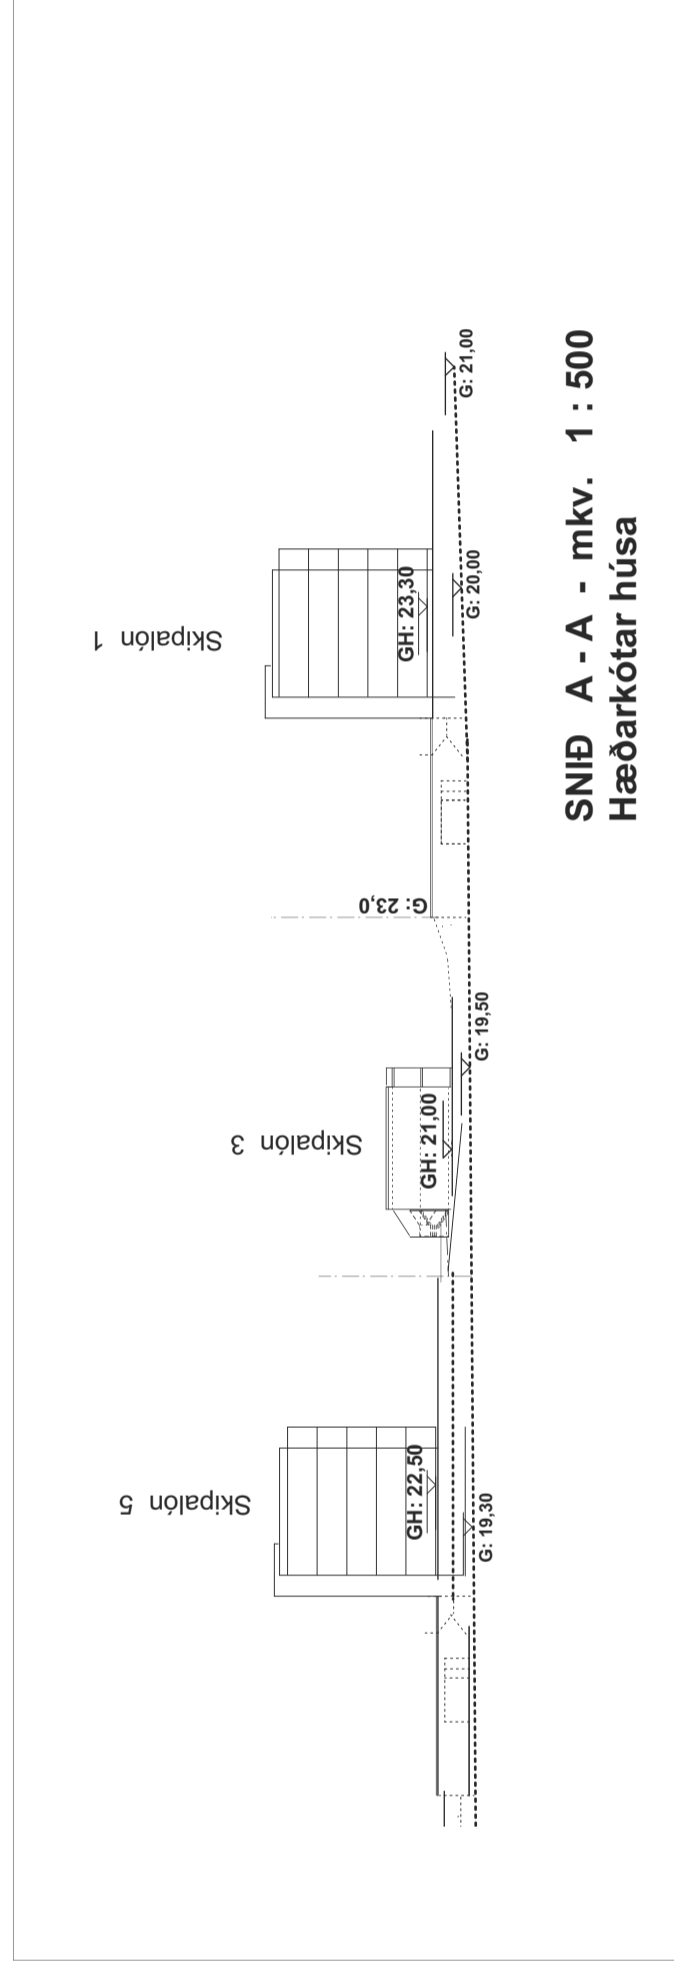

BREYTING Á DEILISKIPULAGI LÓNSHVERFIS -
SKIPALÓNS 3

SKIPALÓN 3 - smáíbúðir -
SNÍÐ B - B - Hæðarkótur
mkv. 1 : 500

SKIPALÓN 3 - smáíbúðir
NORD-AUSTUR - Inngangshlið
mkv. 1 : 500

Skuggavarp - Sumarsólstöður 21. júní -kl. 13.30 - (Sól í 50°) mkv. 1 - 500

SNÍÐ B - B

Skuggavarp - Sumarsólstöður 21. júní -kl. 17.30 - (Sól í 32°)

SNÍÐ B - B

Skuggavarp - Jafndægur 20.mars / 22.sept. -kl. 13.30 - (Sól í 27°) - mkv. 1 - 500

SNÍÐ A - A - mkv. 1 : 500
Hæðarkótur húsa