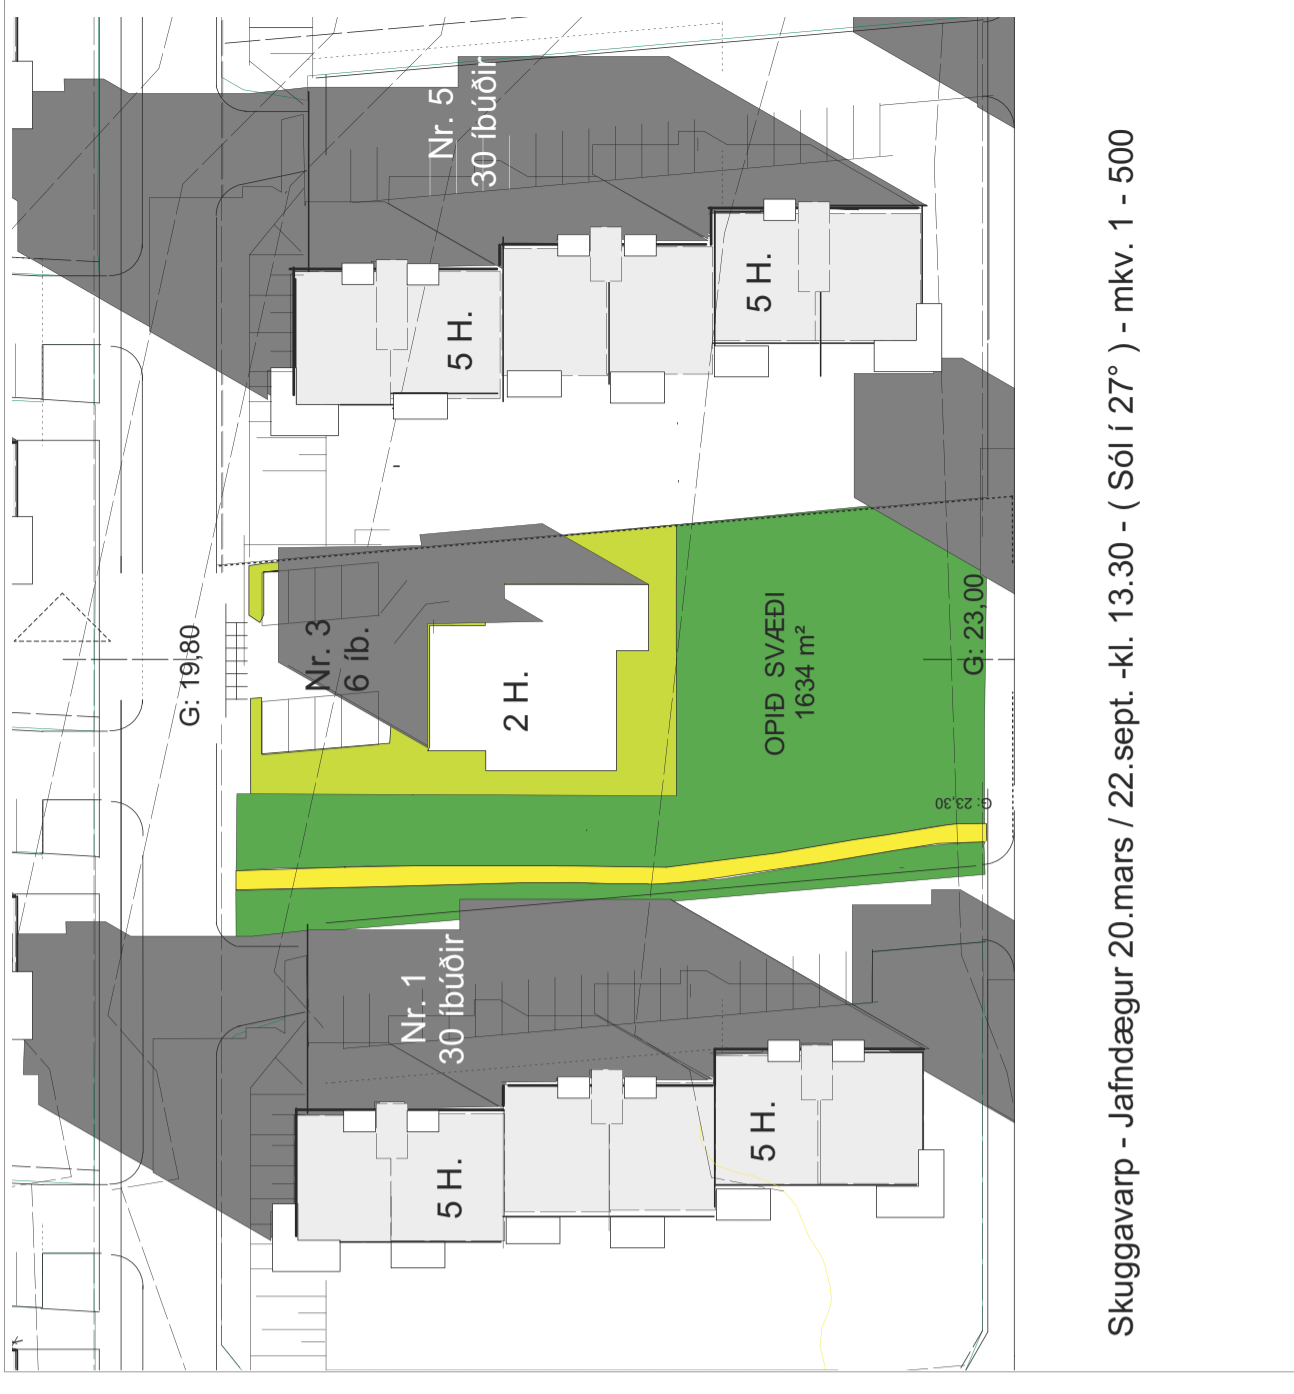

BREYTING Á DEILISKIPULAGI LÓNSHVERFIS -
SKIPALÓNS 3

SKIPALÓN 3 - smáíbúðir -
SNÍÐ B - B - Hæðarkótur
mkv. 1 : 500

SKIPALÓN 3 - smáíbúðir
NORD-AUSTUR - Inngangshlið
mkv. 1 : 500

Skuggavarp - Sumarsólstöður 21. júní -kl. 13.30 - (Sól í 50°) mkv. 1 - 500

SNÍÐ B - B

Skuggavarp - Sumarsólstöður 21. júní -kl. 17.30 - (Sól í 32°)

SNÍÐ B - B

Skuggavarp - Jafndægur 20.mars / 22.sept. -kl. 13.30 - (Sól í 27°) - mkv. 1 - 500

SNÍÐ A - A - mkv. 1 : 500
Hæðarkótur húsa