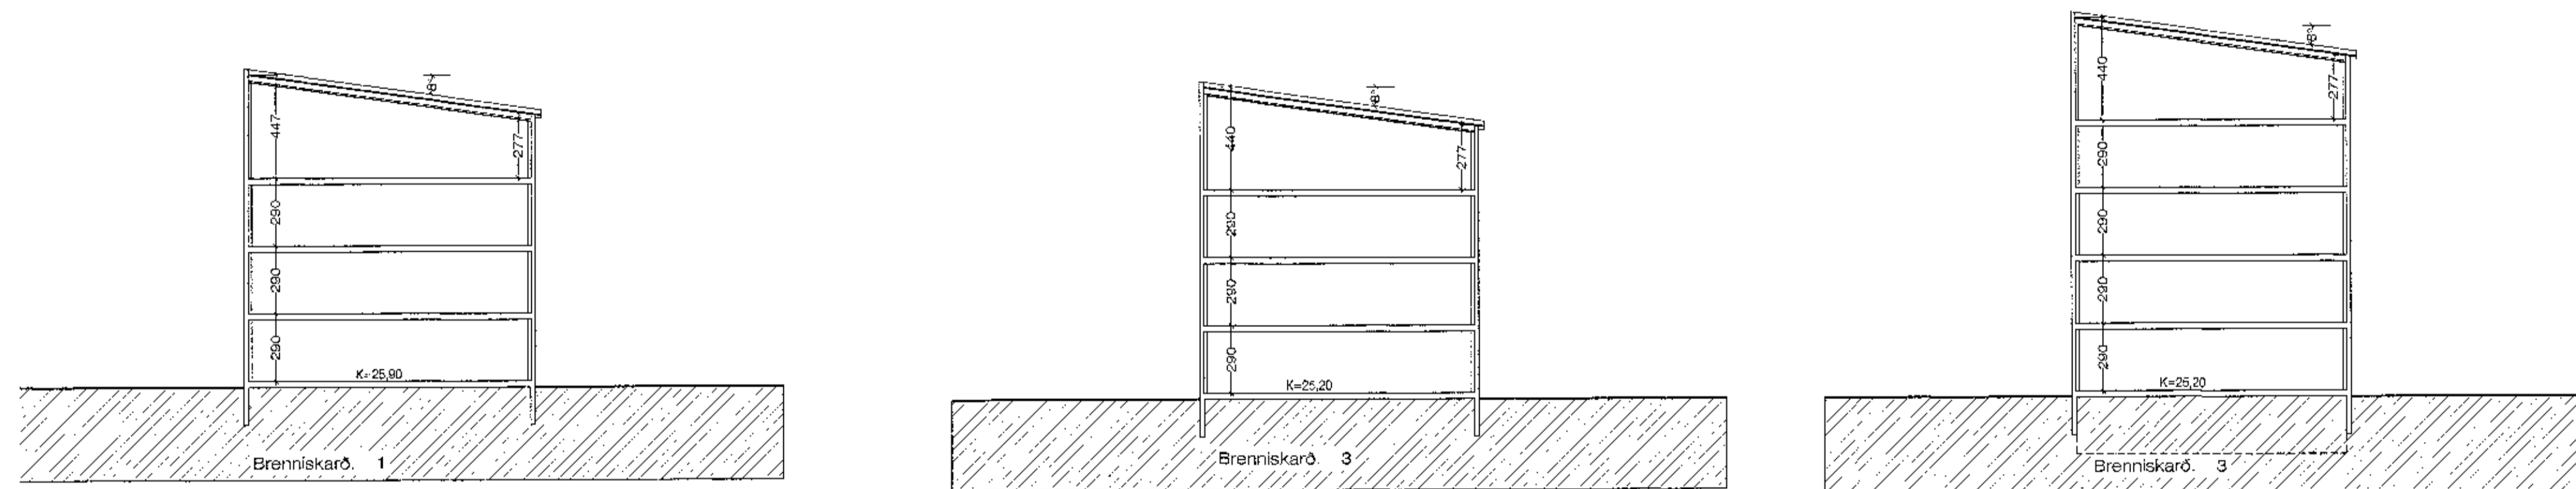

Suðurhlíð. 1 : 200

Vesturhlíð. 1 : 200

Sneiðingar 1 : 200

Frumdrög.

Brenniskarð 1 - 3 Hafnarfirði. Grunnmynd.

VERK. NR. 300 DAGS. 19.08.2017 MÁL. 1:100
 TEIKN. NR. 05 BREYTT.

JÓN GUDMUNDSSON ARKITEKT *Jón Guðmundsson* 17.01.1954
 VINNUSTOFA SÚDURLANDSBRÁUT 16 REYKJAVÍK Sími 662 6035 2009