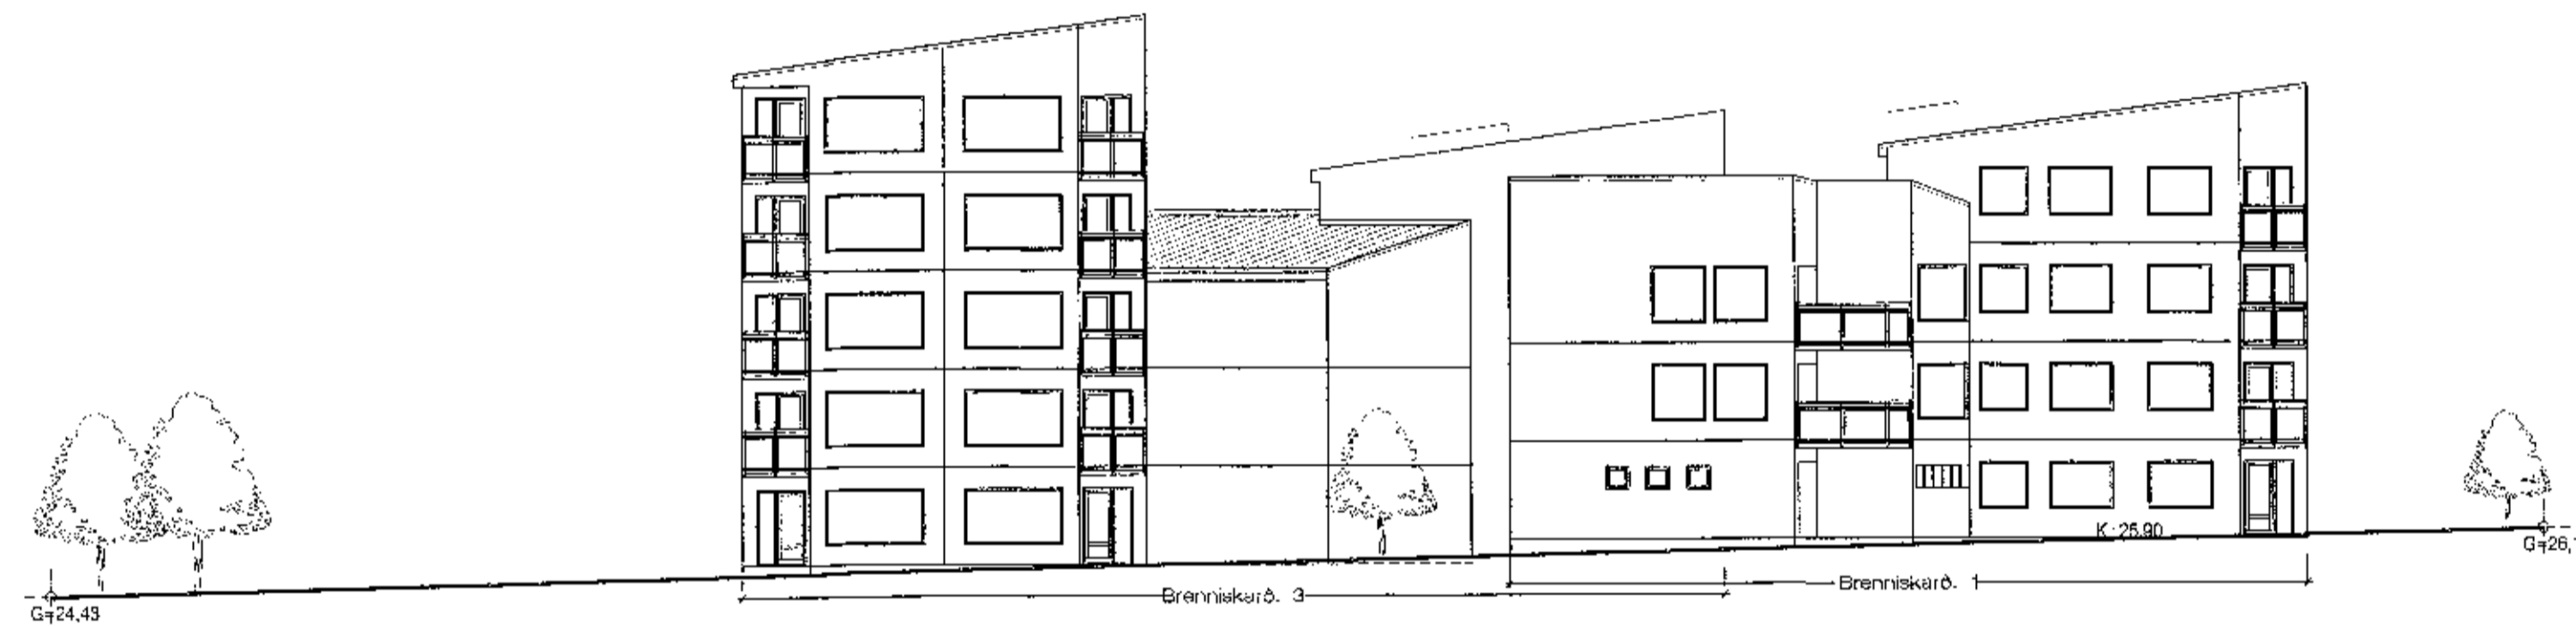

Suðurhlíð. 1 : 200

Vesturhlíð. 1 : 200

Sneiðingar 1 : 200

Frumdrög.

Brenniskarð 1 - 3 Hafnarfirði. Grunnmynd.

VERK. NR. 300 DAGS. 19.08.2017 MÁL. 1:100
 TEIKN. NR. 05 BREYTT.

JÓN GUDMUNDSSON ARKITEKT *Jón Guðmundsson* 17.01.1954
 VINNUSTOFA SÚDURLANDSBRÁUT 16 REYKJAVÍK Sími 662 6035 2009

Brennisk.1801.dwg
11.9.2017 11:48
JonG