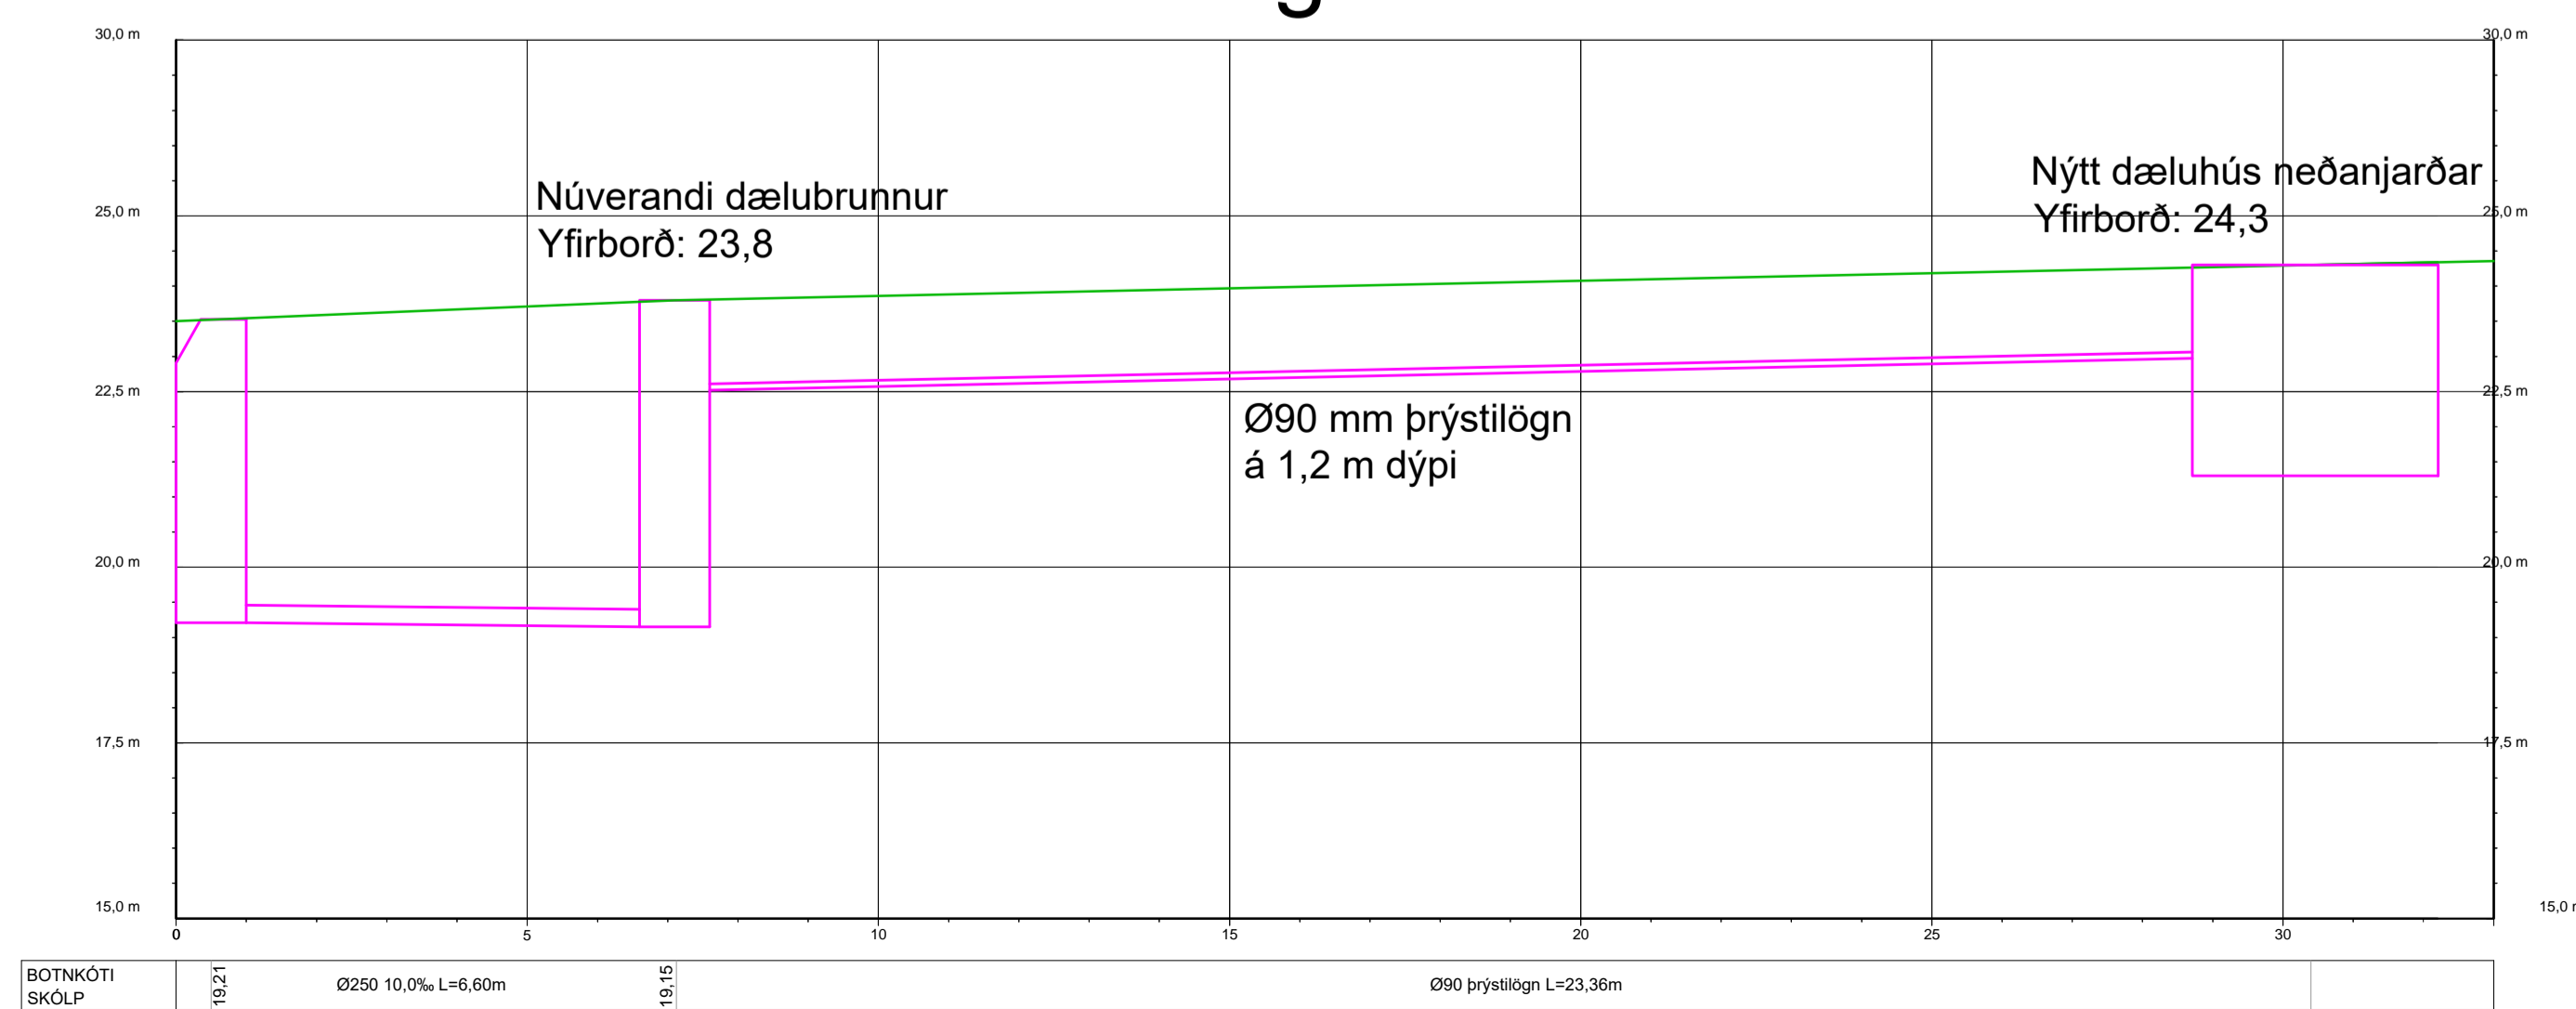

Langsnið

		Sími: 412 6000 www.efla.is			
Vallaræsi Klukkuvellir - dælubrunnur Tímabundin og framtíðartenging við Vallaræsi					
Hannað:	RS/SÖG	Dags:	(A)	Breytingar:	
Teiknað:	SÖG	28.1.2019	(B)		
Mælt:			(C)		
Yfirfarid:			(D)		
Samþ:		Tölvuskra:		Nr. verkefnis:	6708-002
			Dags:	28.1.2019	Mkv.:
					Blaðast.:
					A1
					Bl.:
					K101