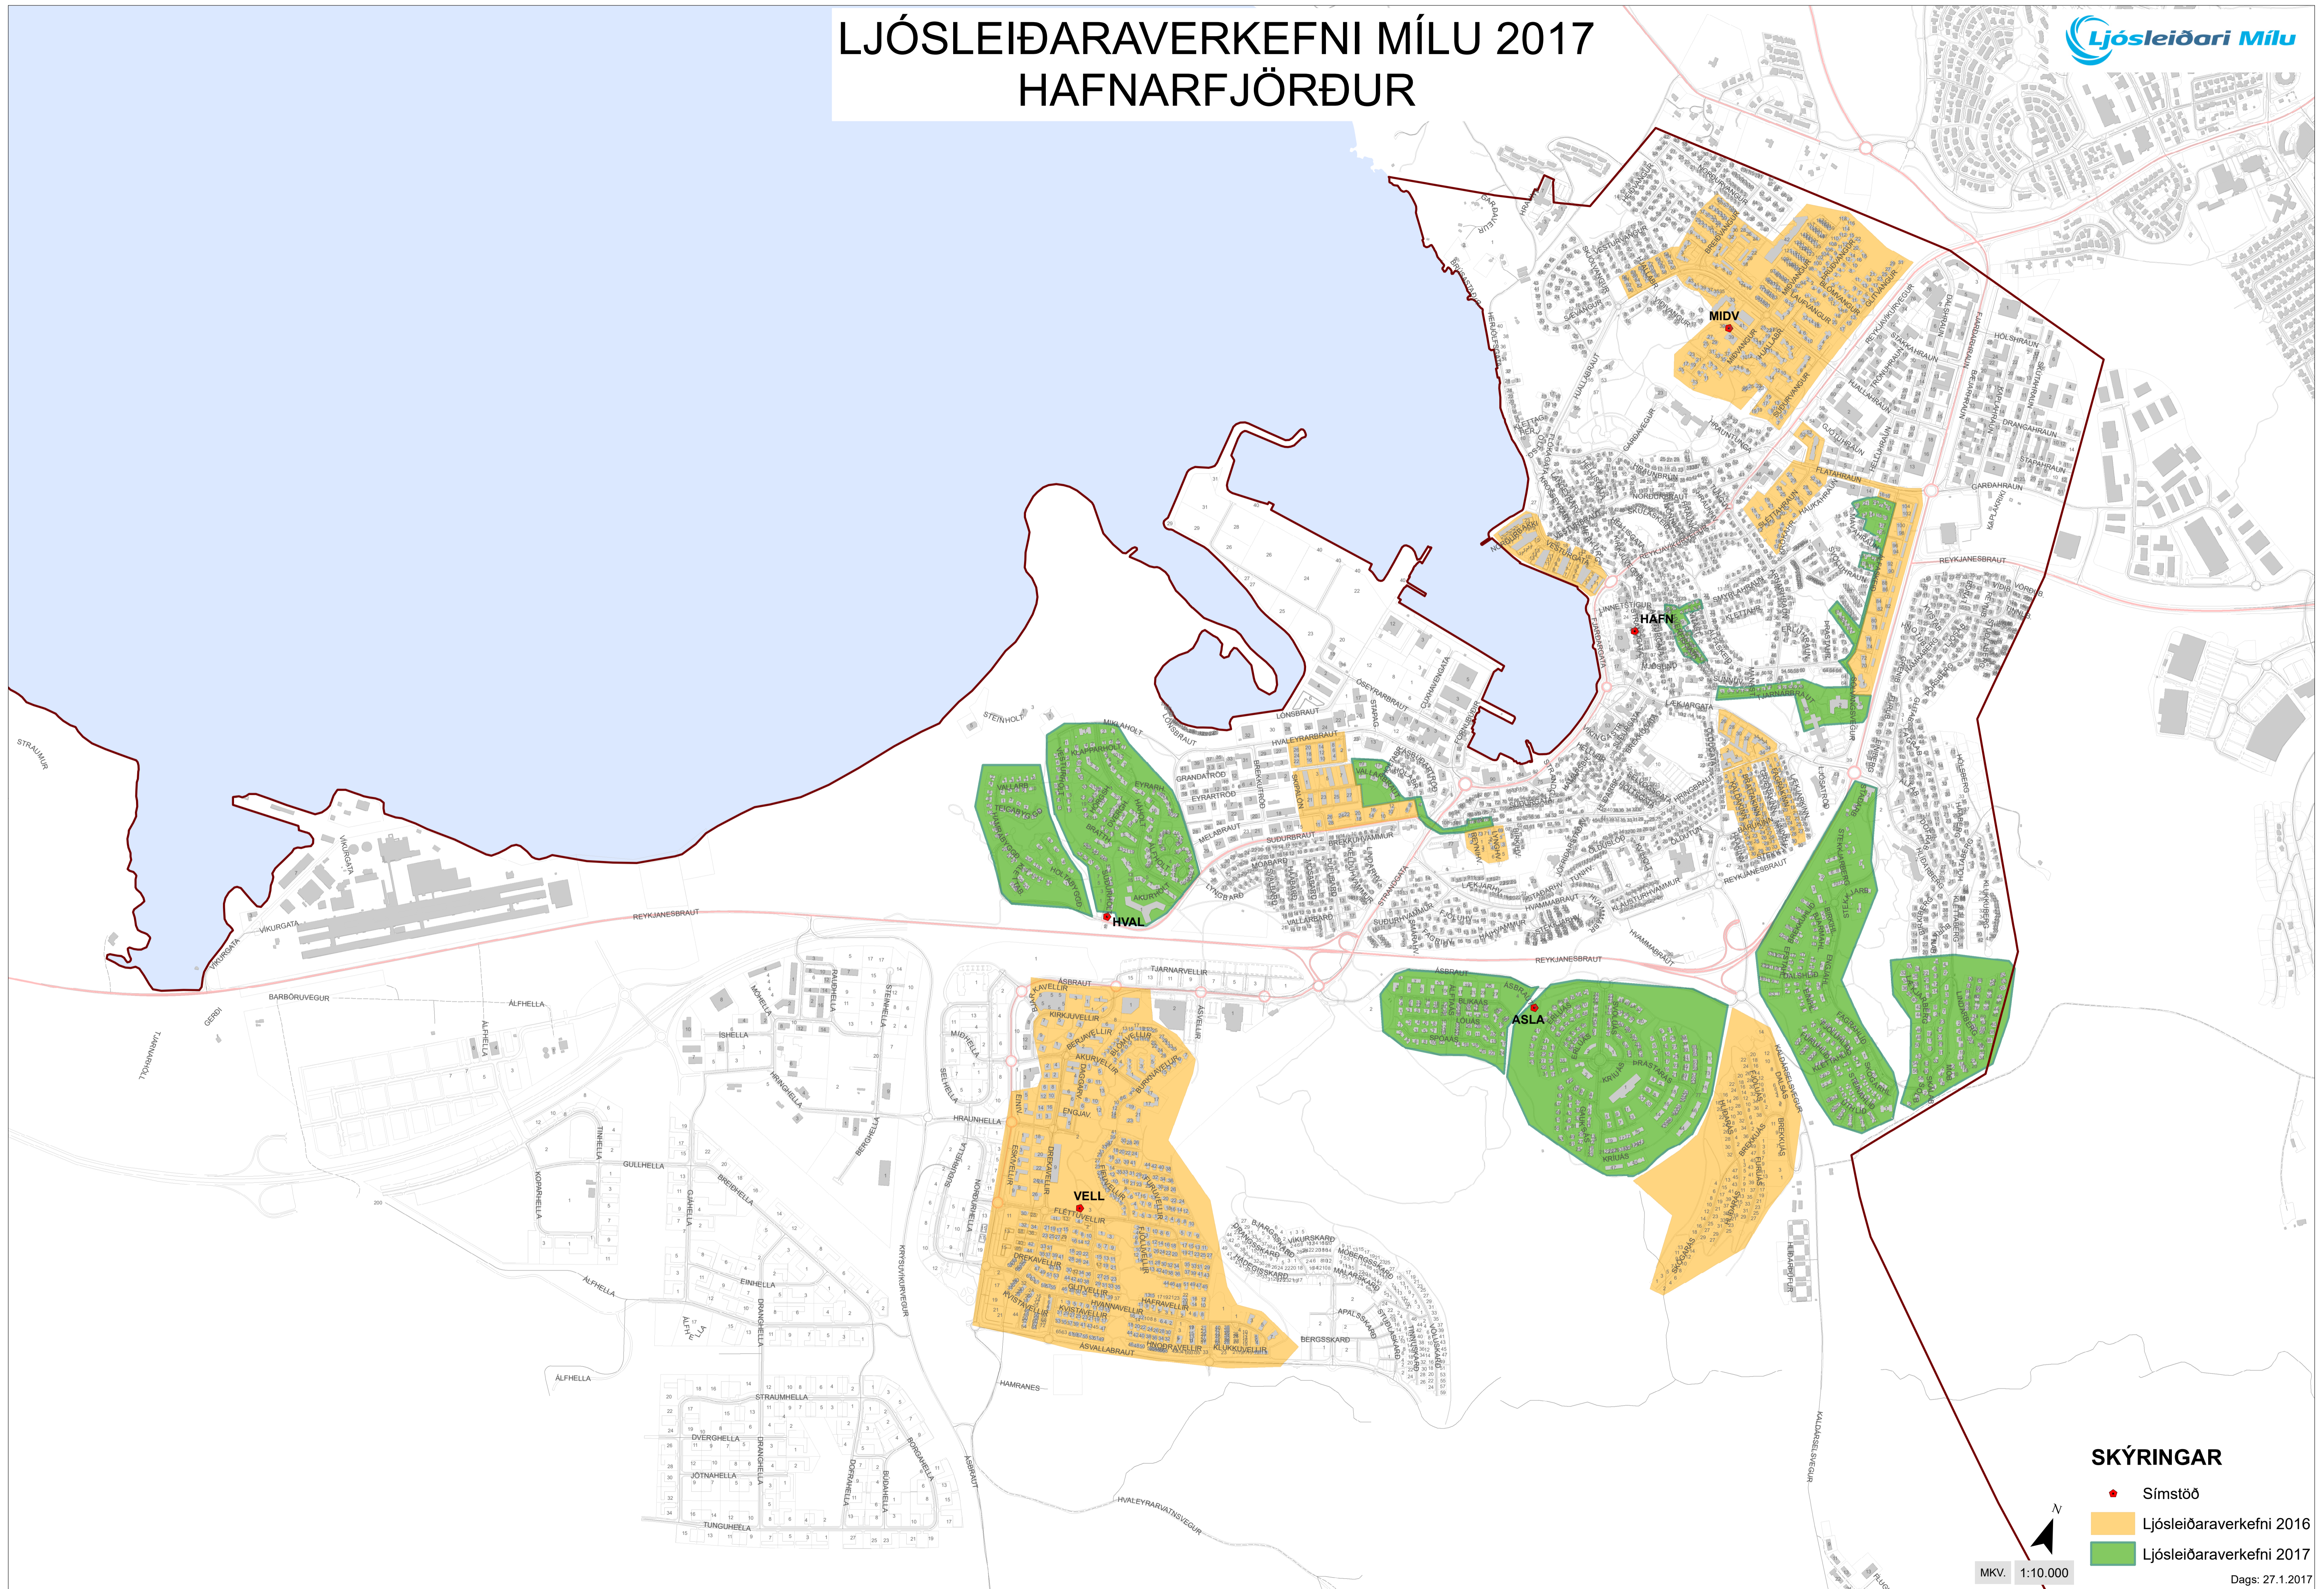

# LJÓSLÆÐARAVERKEFNI MÍLU 2017 HAFNARFJÖRÐUR

## SKÝRINGAR

- Símsstöð
- Ljósleiðaraverkefni 2016
- Ljósleiðaraverkefni 2017

MKV. 1:10.000