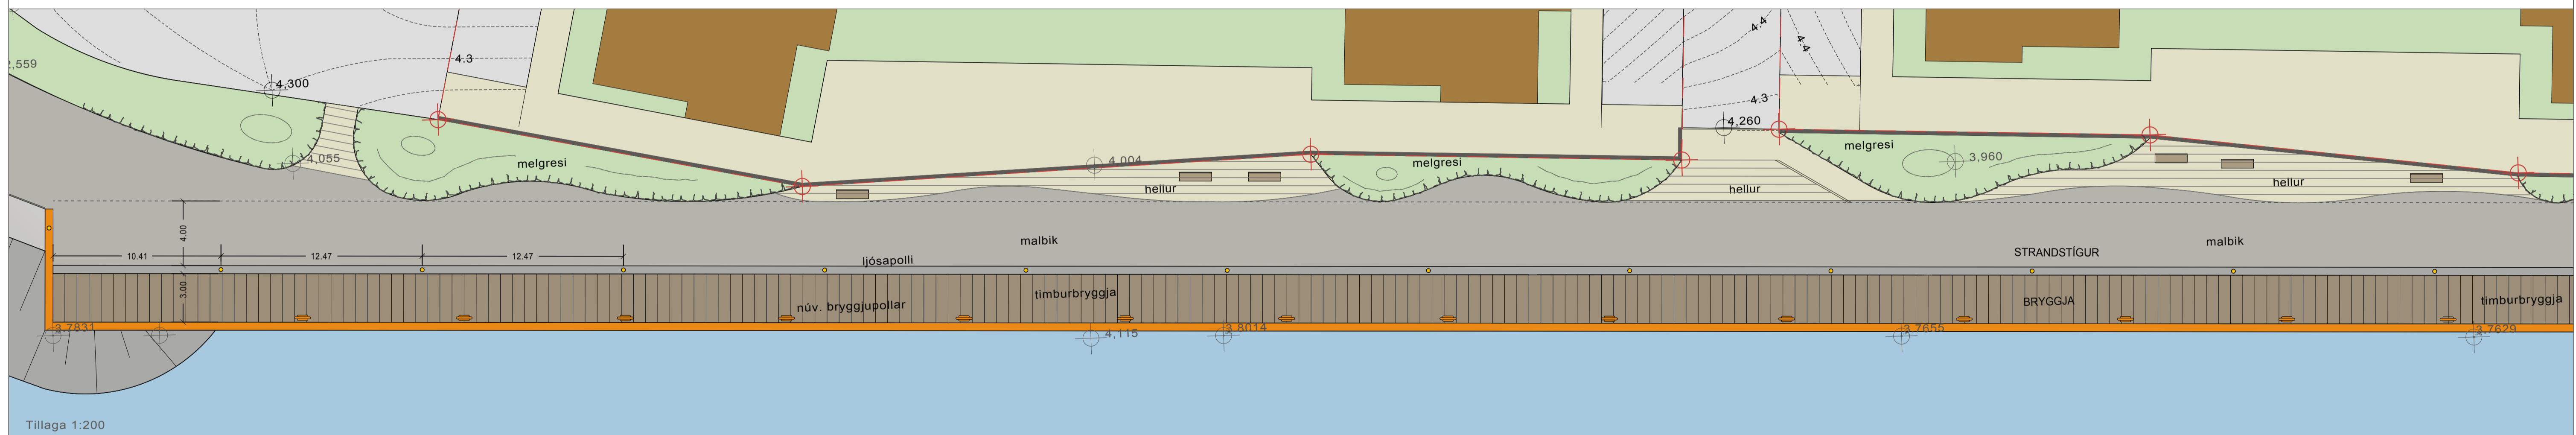

Snið 1:50

Yfirlitsmynd 1:500

Tillaga 1:200

Tillaga 1:200

NORÐURBAKKI Í HAFNARFIRÐI
FRÁGANGUR Á HAFNARBAKKA

KVARDI-A1:	1:500, 1:200 og 1:50	TEIKN NR:	001
DAGS:	31.10.2014	HANNAÐ:	BH
FLOKKUR:	1400-hafn	TEIKNAD:	BH / ER
SKRÁ:	14066-pl.dwg	VERKNR:	14066