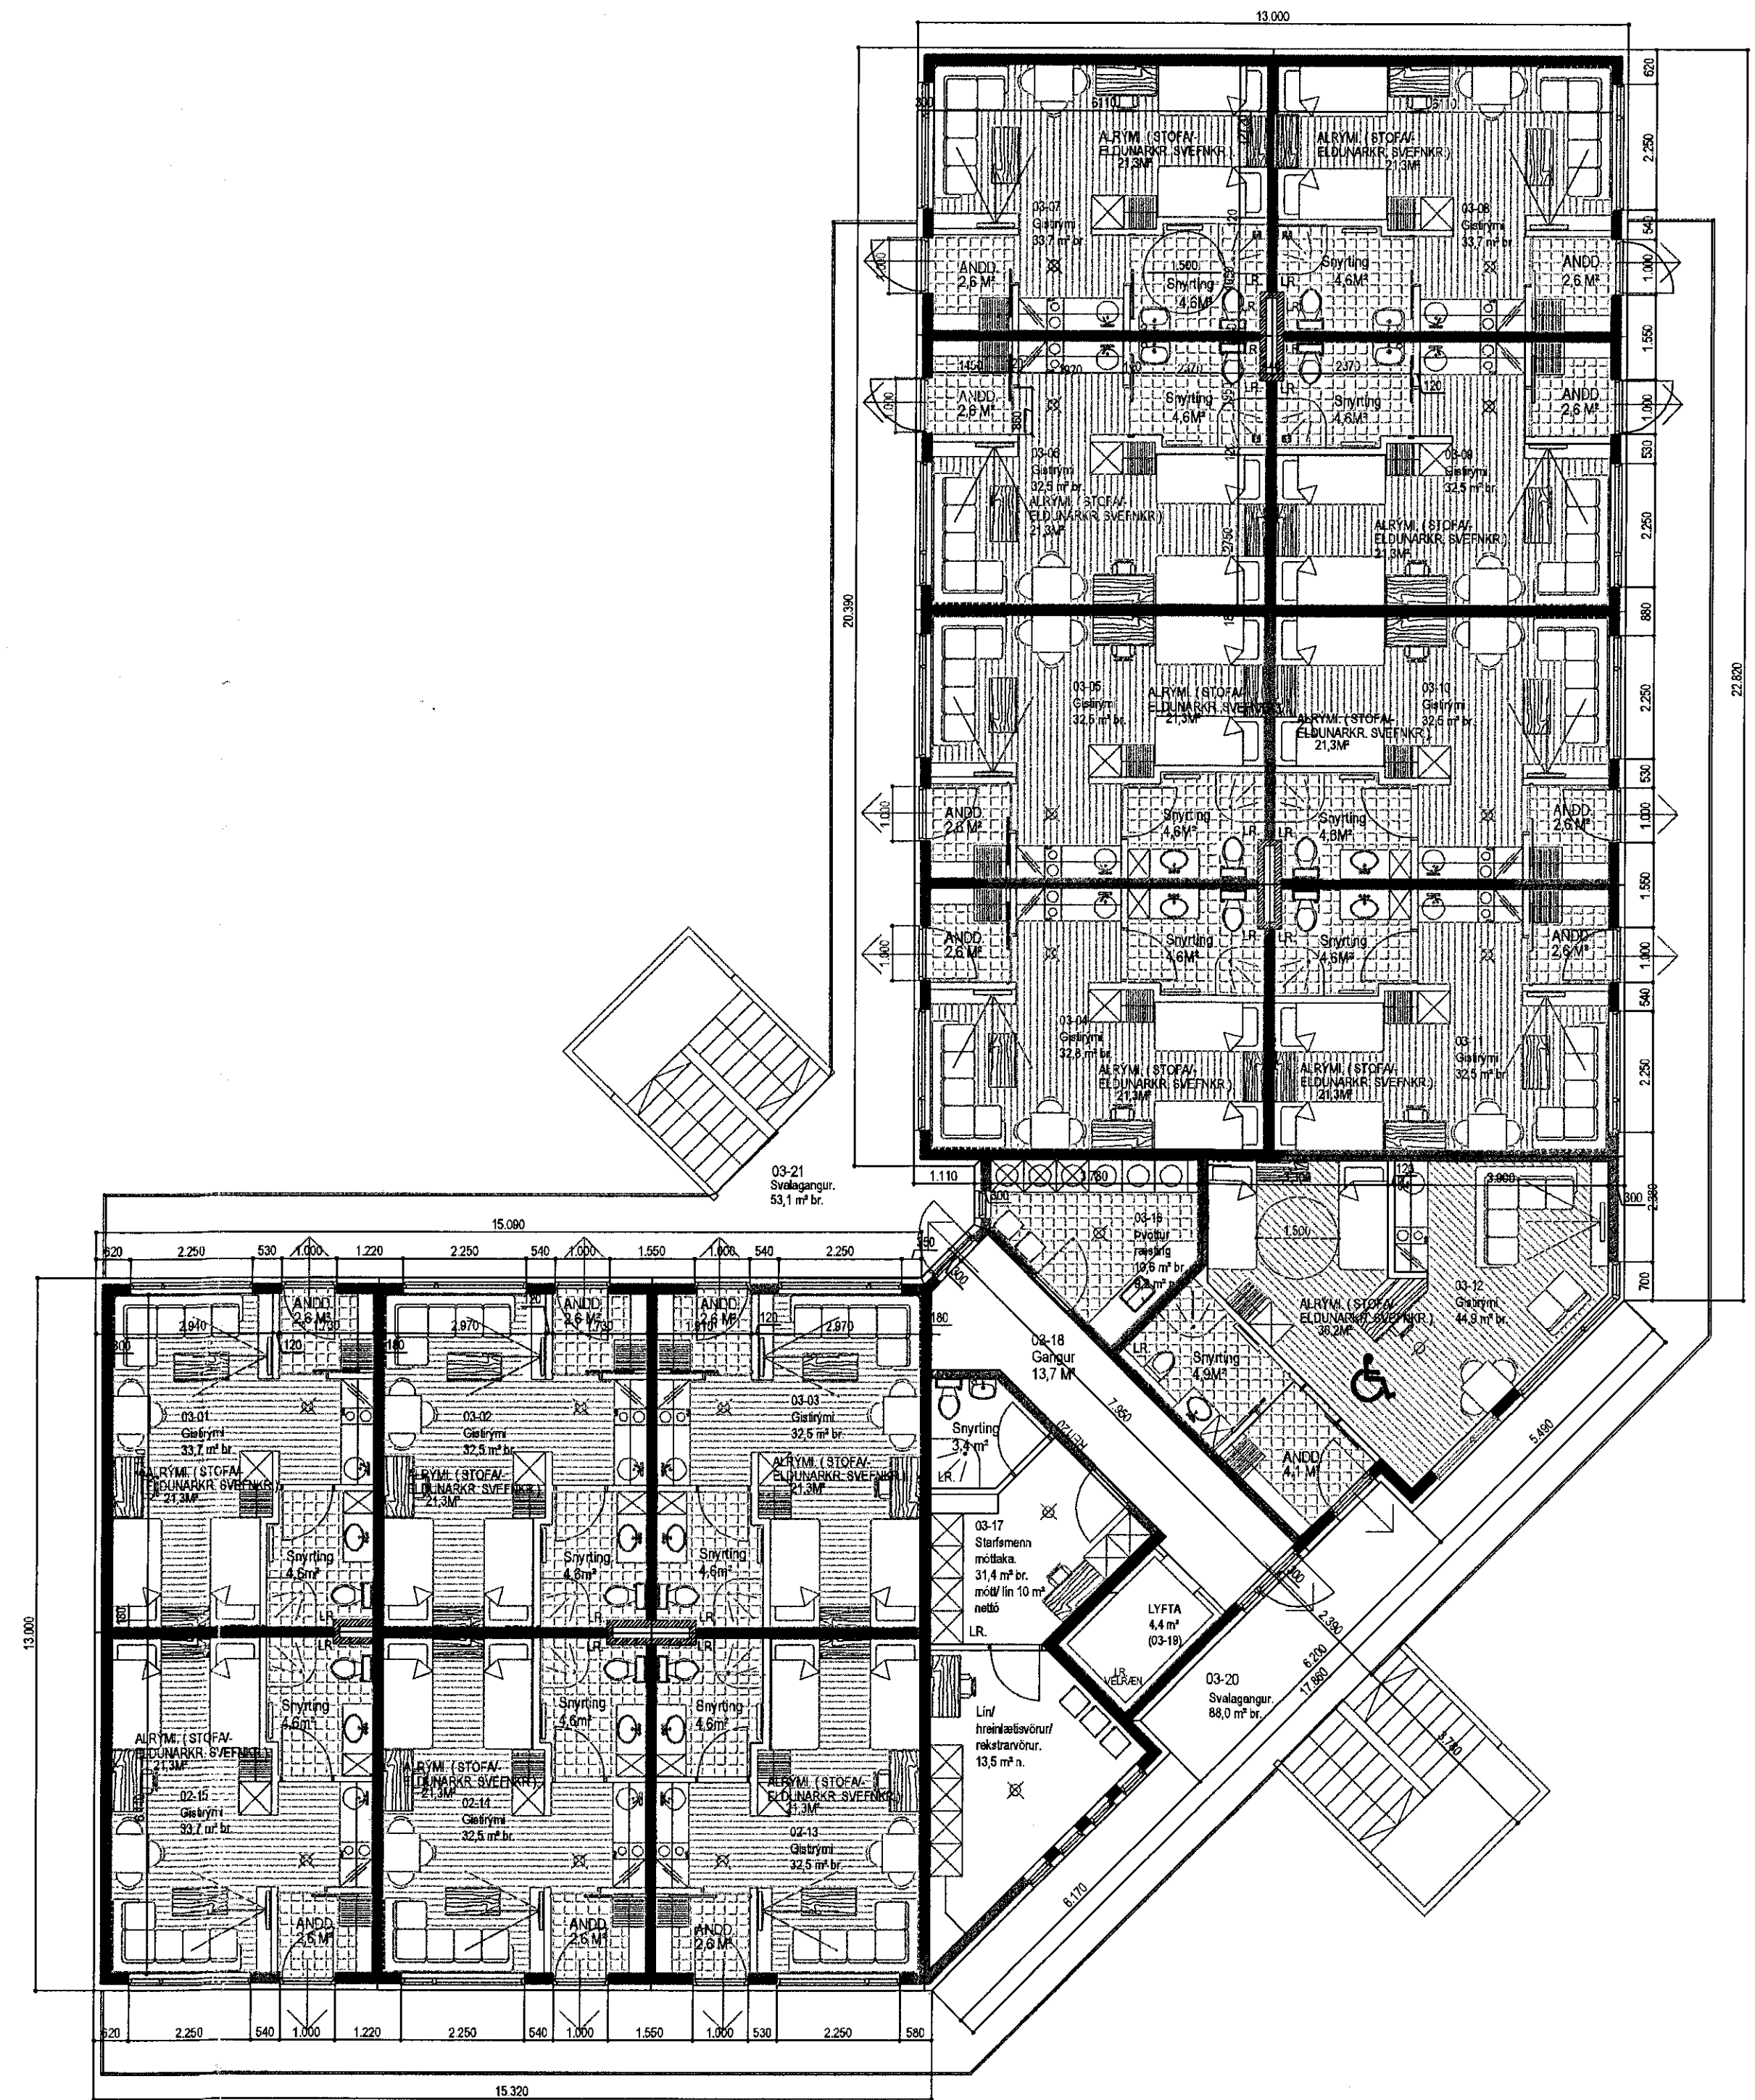

GRUNNMYND 2 HÆÐ. MKV 1:100.

GRUNNMYND 3 HÆÐ. MKV 1:100.

Breytingar:	Dags.	Teikn.	Yfirf.

Trönuhraun 9 Hafnarfirði.
 Landnúmer: 122795

Aðaluppdráttur: Númer. 2 af 5

Efni: Grunnmyndir 2 og 3 hæð.
 Mælikvarði: 1:100
 Framfarablaði: A1
 Teiknaði: Sig. Þ. Verk.nr. 04016
 Yfirfariði: Sig. Þ. Teikn. nr. 102
 Dagssetning útgáfu: 25-09-16. Endursk: