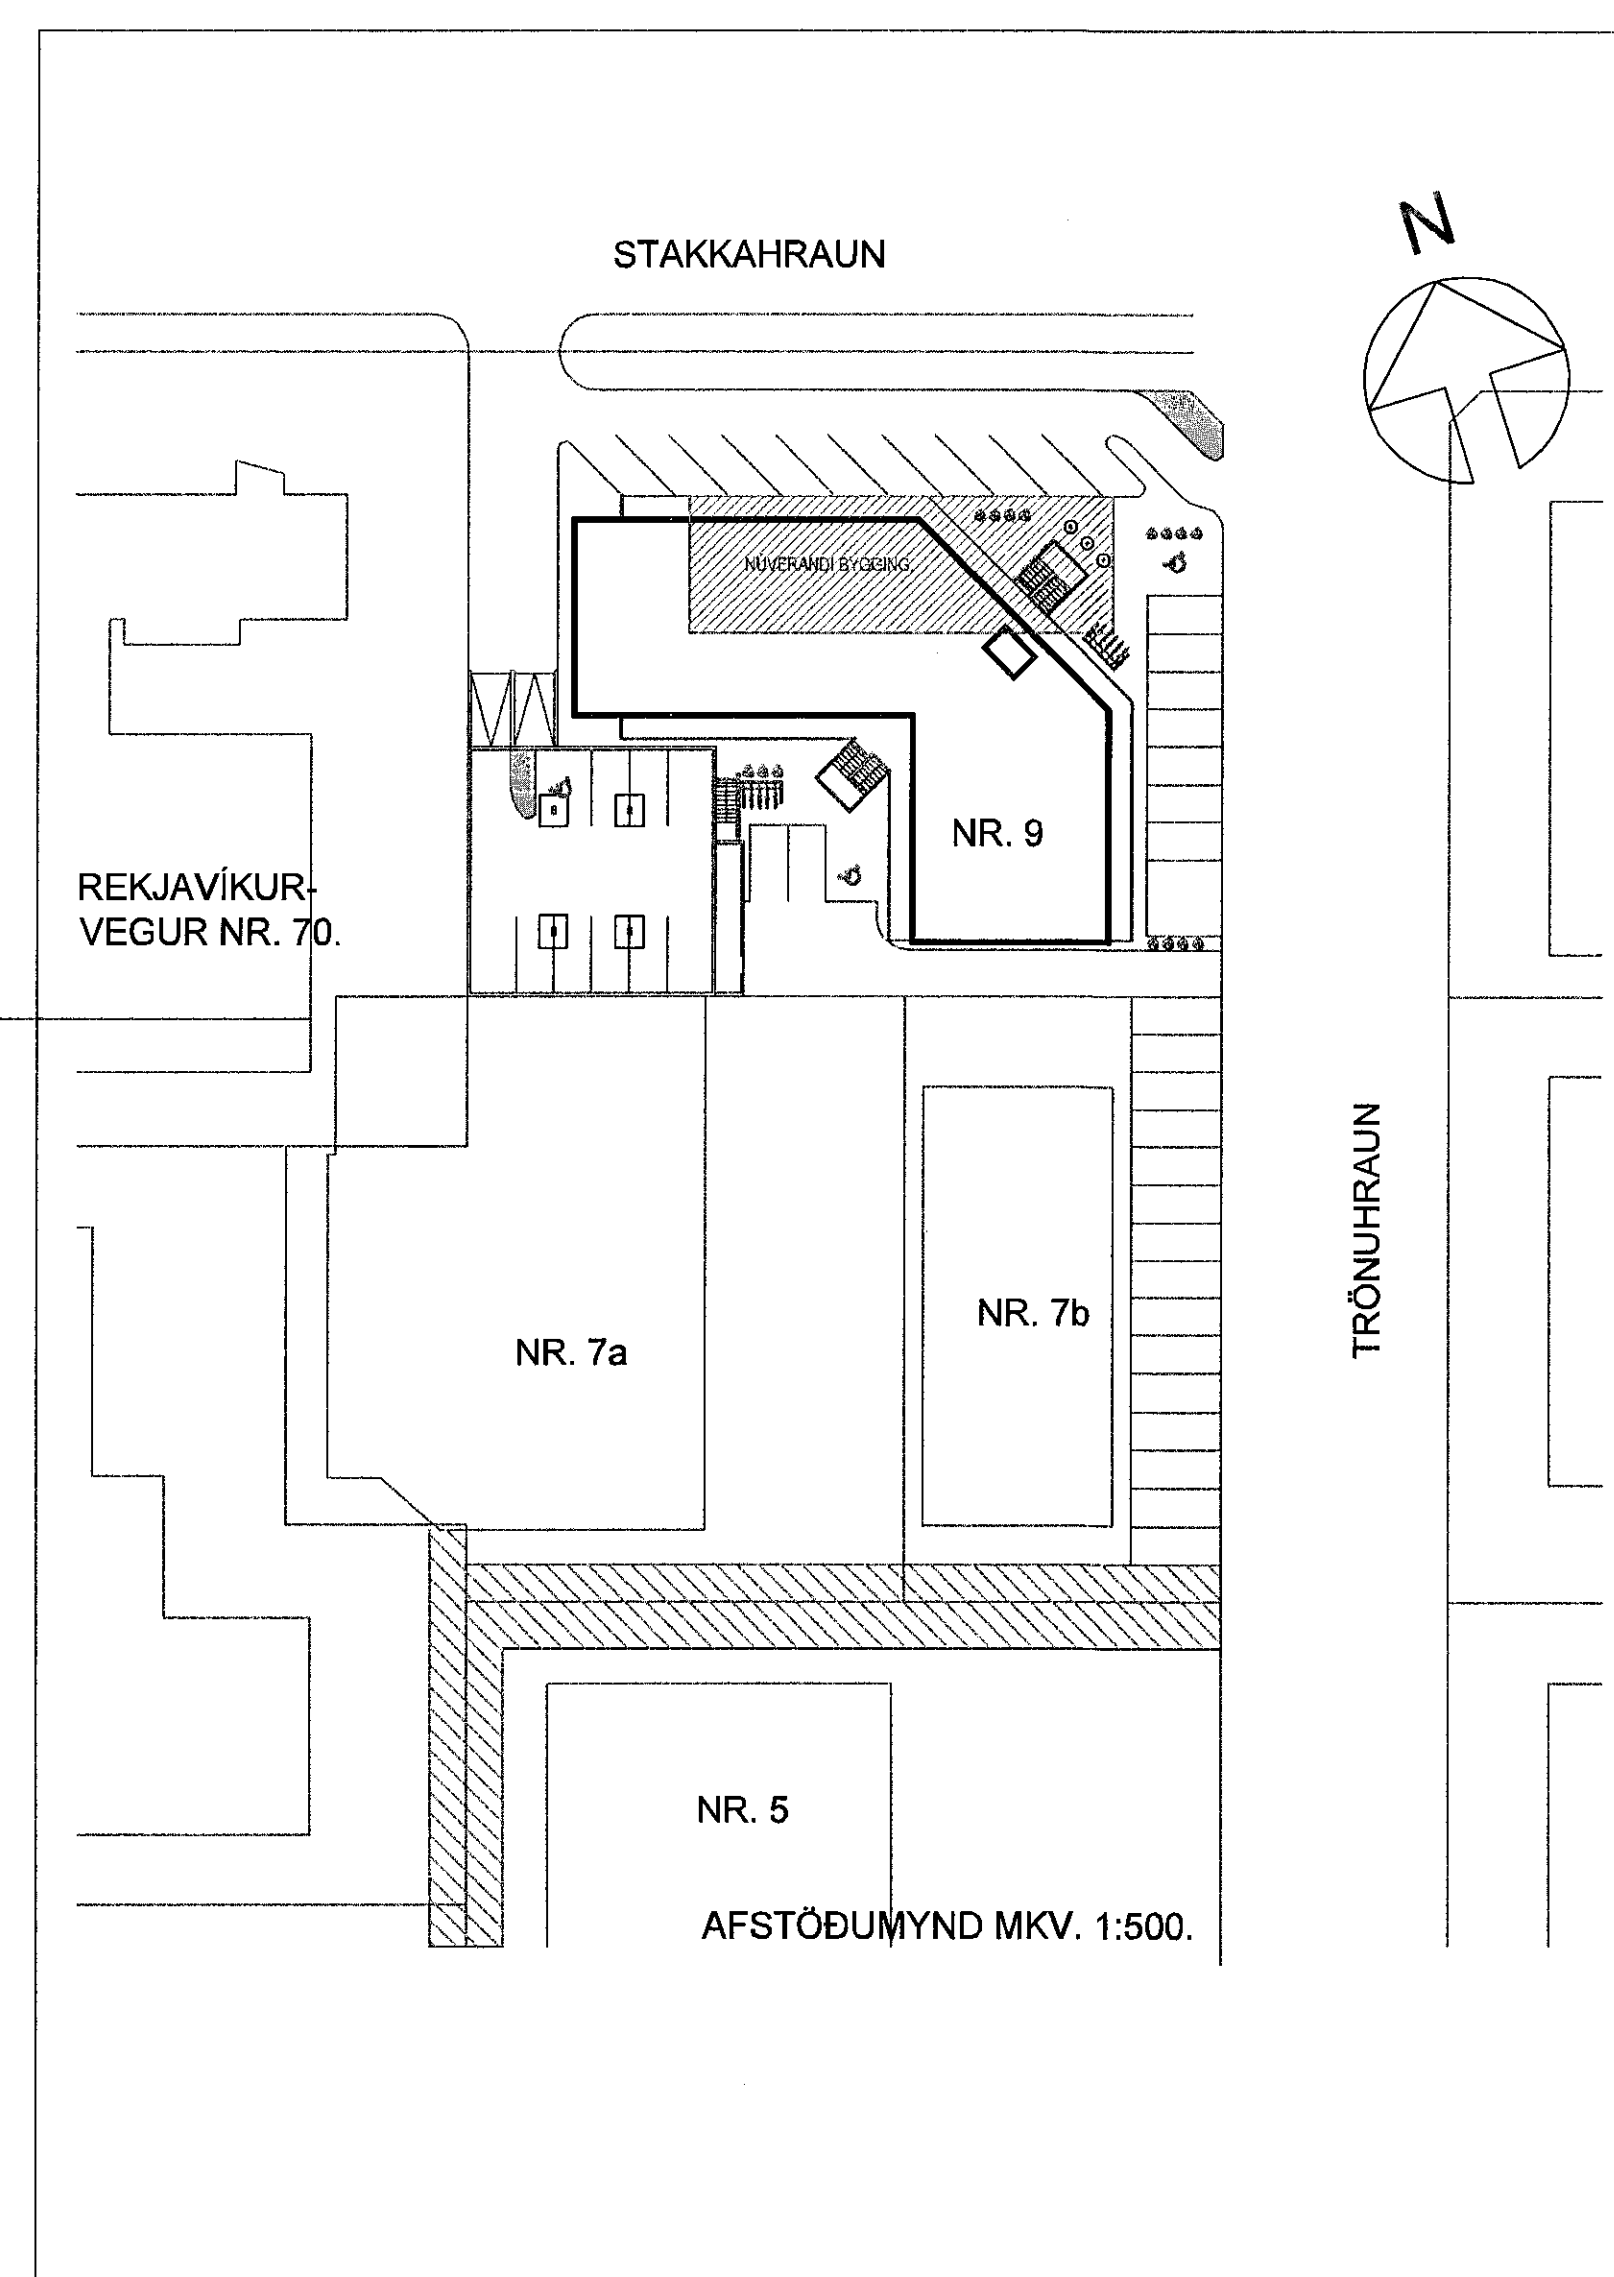

Trönuhraun 9 Hafnarfirði.

ÚTLIT SUÐUR. MKV 1:100.

SNID. A-A. MKV 1:100.

AFSTÖÐUMYND MKV. 1:500.

Breytingar:	Dags.	Teikn.	Yfirt.
Efni:			

Trönuhraun 9 Hafnarfirði.
Landnúmer: 122755

Aðaluppdráttur. Númer. 4 af 5

Efni: Útlit suður / sniðmynd.afstöðumynd.
Mælikvæði: 1:100 / 1:500
Frumteikningur: A1
Teiknað: Sig. P. Verk nr: 04016
Yfirfarir: Sig. P. Teikn. nr: 104
Dagsetning útgáfu: 25-09-16. Endurskt:

STH. teiknistofan ehf. Strandgötu 11.
Áritun aðalnönnuábr. 220 Hafnarfirði.
Sími 565 1510.
teiknistofan@simnet.is