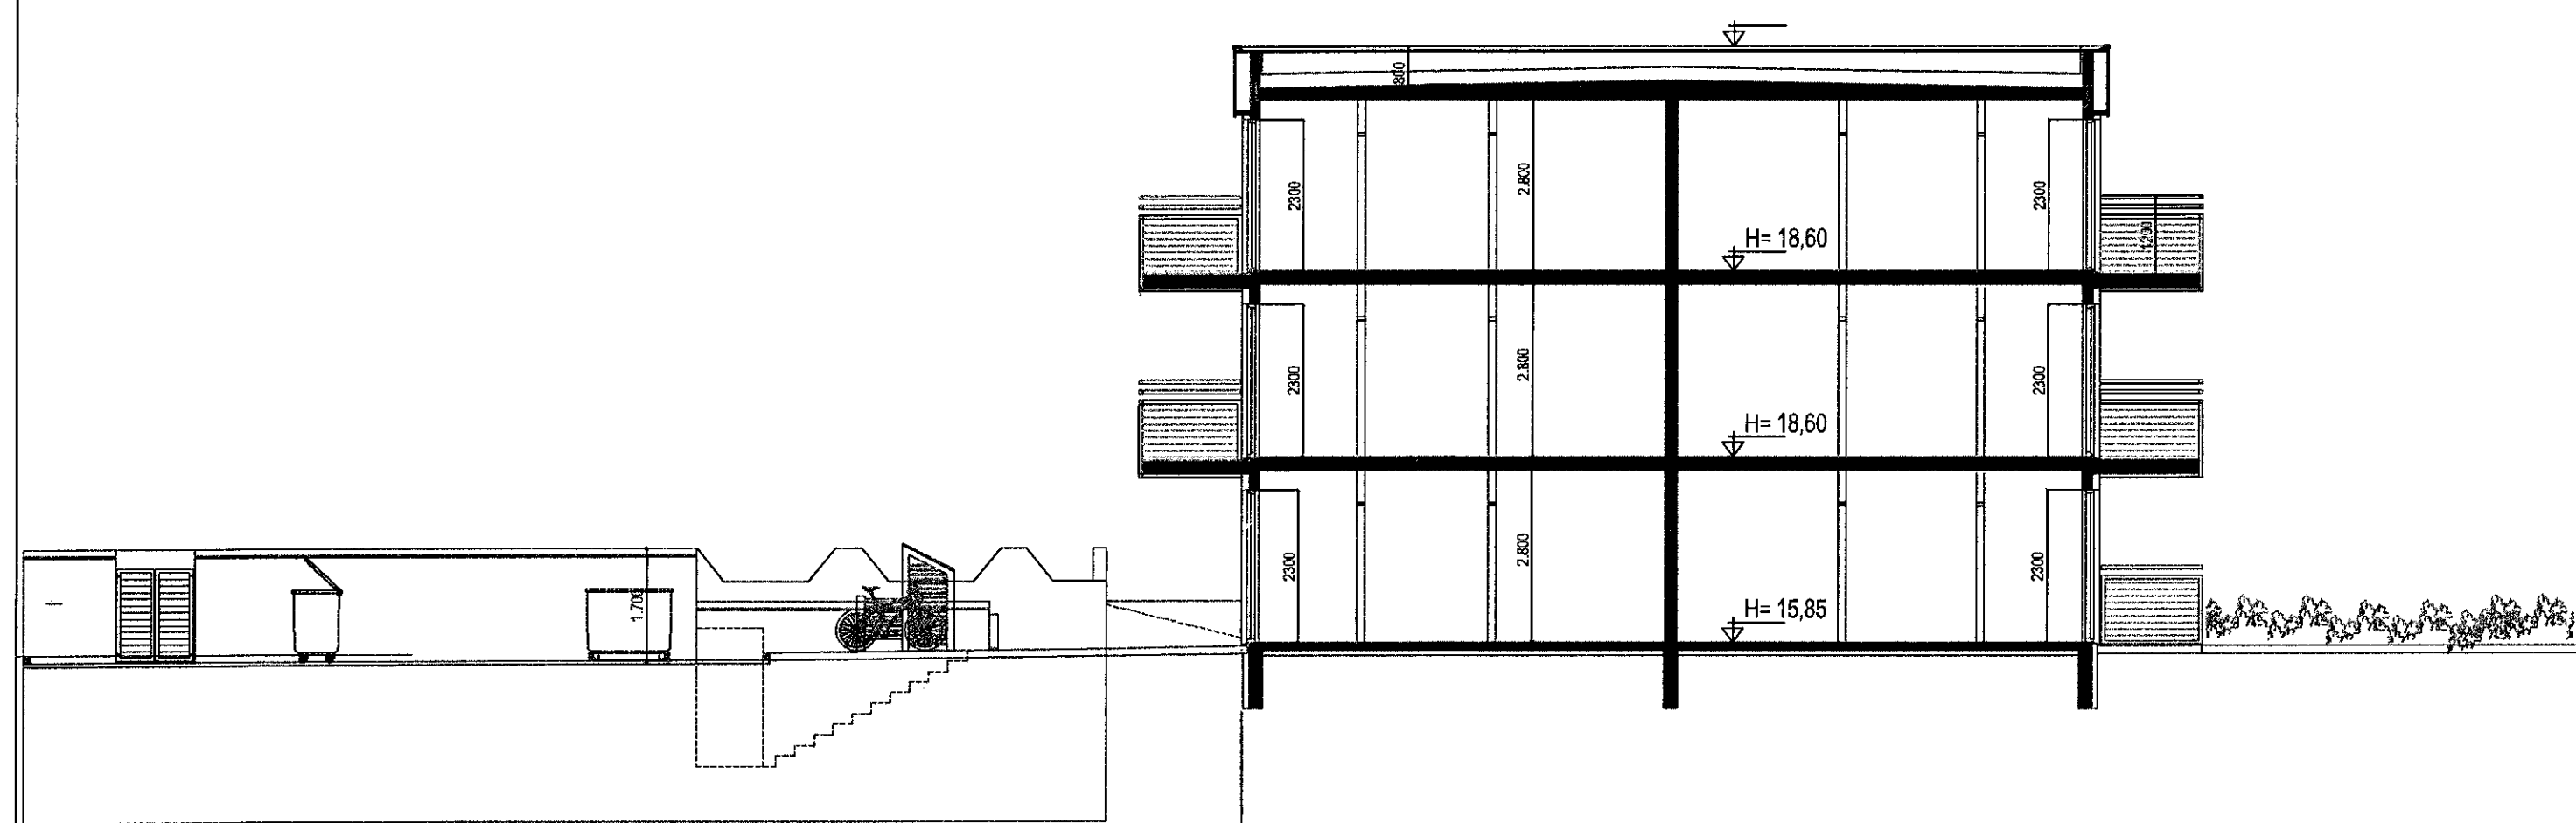

Trönuhraun 9 Hafnarfirði.

ÚTLIT SUÐUR. MKV 1:100.

SNID. A-A. MKV 1:100.

AFSTÖÐUMYND MKV. 1:500.

Breytingar:	Dags.	Teikn.	Yfirt.
Efni:			

Trönuhraun 9 Hafnarfirði.
Landnúmer: 122755

Aðaluppdráttur. Númer. 4 af 5

Efni: Útlit suður / sniðmynd.afstöðumynd.
Mælikvæði: 1:100 / 1:500
Frumteikningur: A1
Teiknað: Sig. P. Verk nr: 04016
Yfirfarir: Sig. P. Teikn. nr: 104
Dagsetning útgáfu: 25-09-16. Endurskt:

STH. teiknistofan ehf. Strandgötu 11.
Áritun aðalnönnuábr. 220 Hafnarfirði.
Sími 565 1510.
teiknistofan@simnet.is