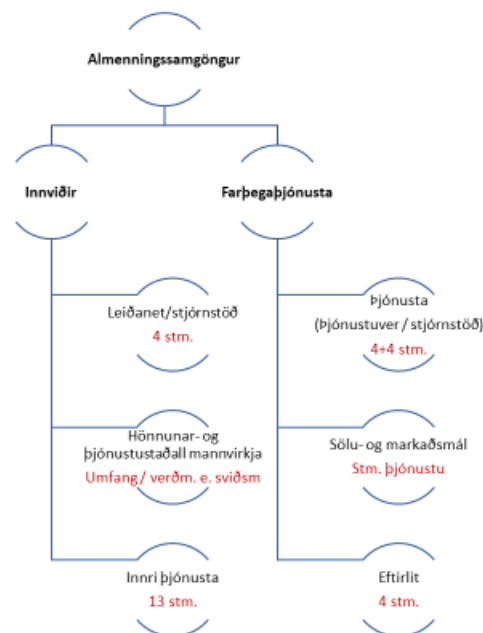

Mynd 1

Mynd 2

Mynd 3

Mynd 4

Sviðsmynd 3:

- Öllum rekstri vagna hefur verið úthýst – þar með talið akstri
- Þjálfun bílstjóra hjá Strætó háð þjónustustigi um borð

- Umfang sviðsmynda:
 - Mannafli
 - Kostnaður
 - Eignir – umfang/ verðmæti
- Ályktanir fyrir sviðsmyndir
 - Breyting á mannafla í innviðum
 - Sparnaður v/afلاغðrar starfsemi
 - Verðmæti seldra eigna
 - O.s.frv.

Mynd 5

STRATEGIA

Mynd 6

STRATEGIA