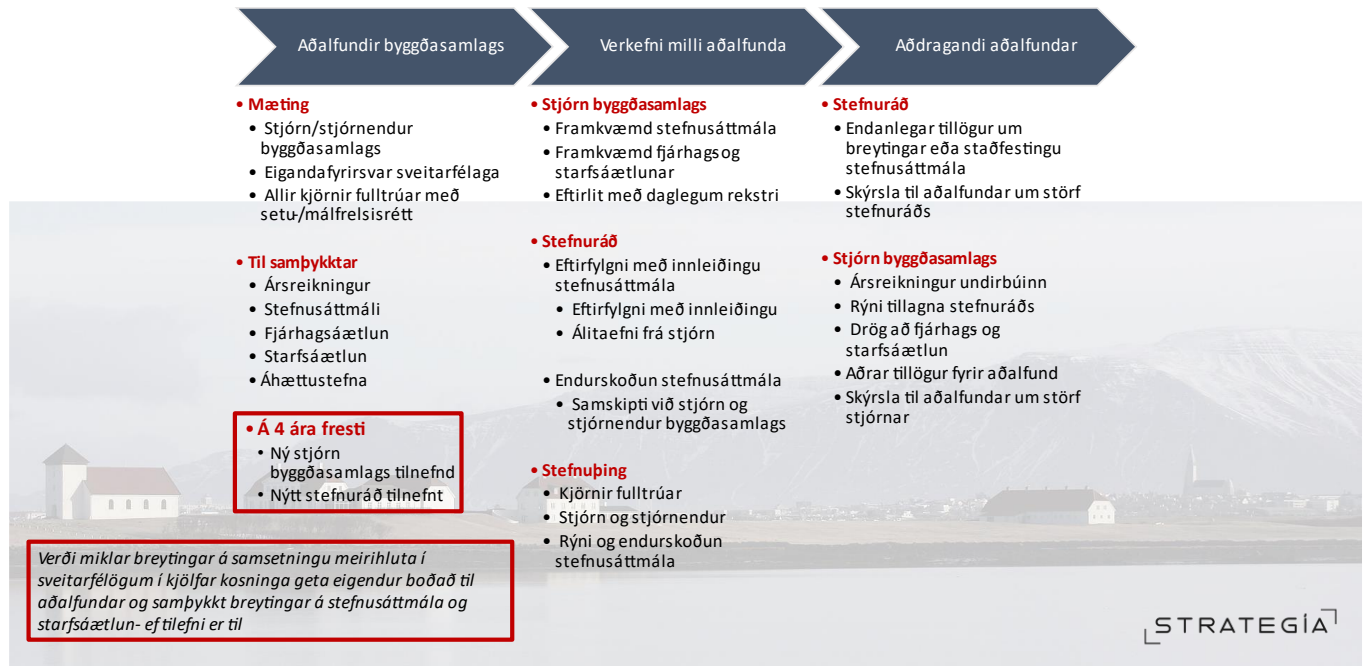

Mynd 1

Mynd 2

Mynd 3

Mynd 4

Sviðsmynd 3:

- Öllum rekstri vagna hefur verið úthýst – þar með talið akstri
- Þjálfun bílstjóra hjá Strætó háð þjónustustigi um borð

- Umfang sviðsmynda:
 - Mannafli
 - Kostnaður
 - Eignir – umfang/ verðmæti
- Ályktanir fyrir sviðsmyndir
 - Breyting á mannafla í innviðum
 - Sparnaður v/afلاغðrar starfsemi
 - Verðmæti seldra eigna
 - O.s.frv.