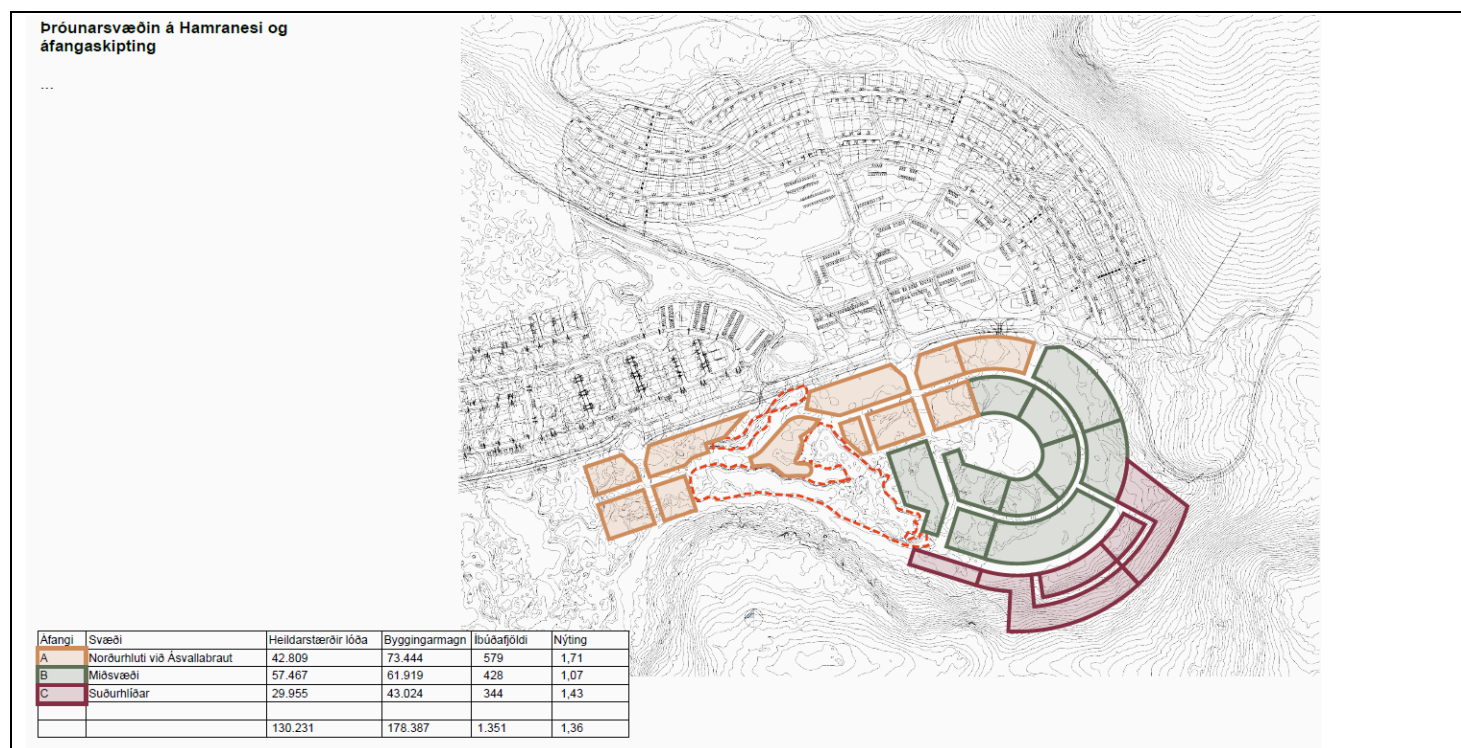

Eftir viðræður við arkitekta/fulltrúa þeirra hópa sem lögðu inn umsókn er lagt til eftirfarandi:

Tillögur að reitaúthlutun:

- **Arkís Verkís o.fl. Reitur 1 - 75 einingar/íbúðir.**
- **Tendra, Verklandshópurinn: Reitur 2 - 50 einingar / íbúðir.**
- **Rafael Campos de Pinho ,Vaxtarhús: Reitur 3 - 75 einingar/íbúðir.**
- **GP arkitektar fjölbýlishús: Reitur 4 - 110-130 einingum/íbúðum.**