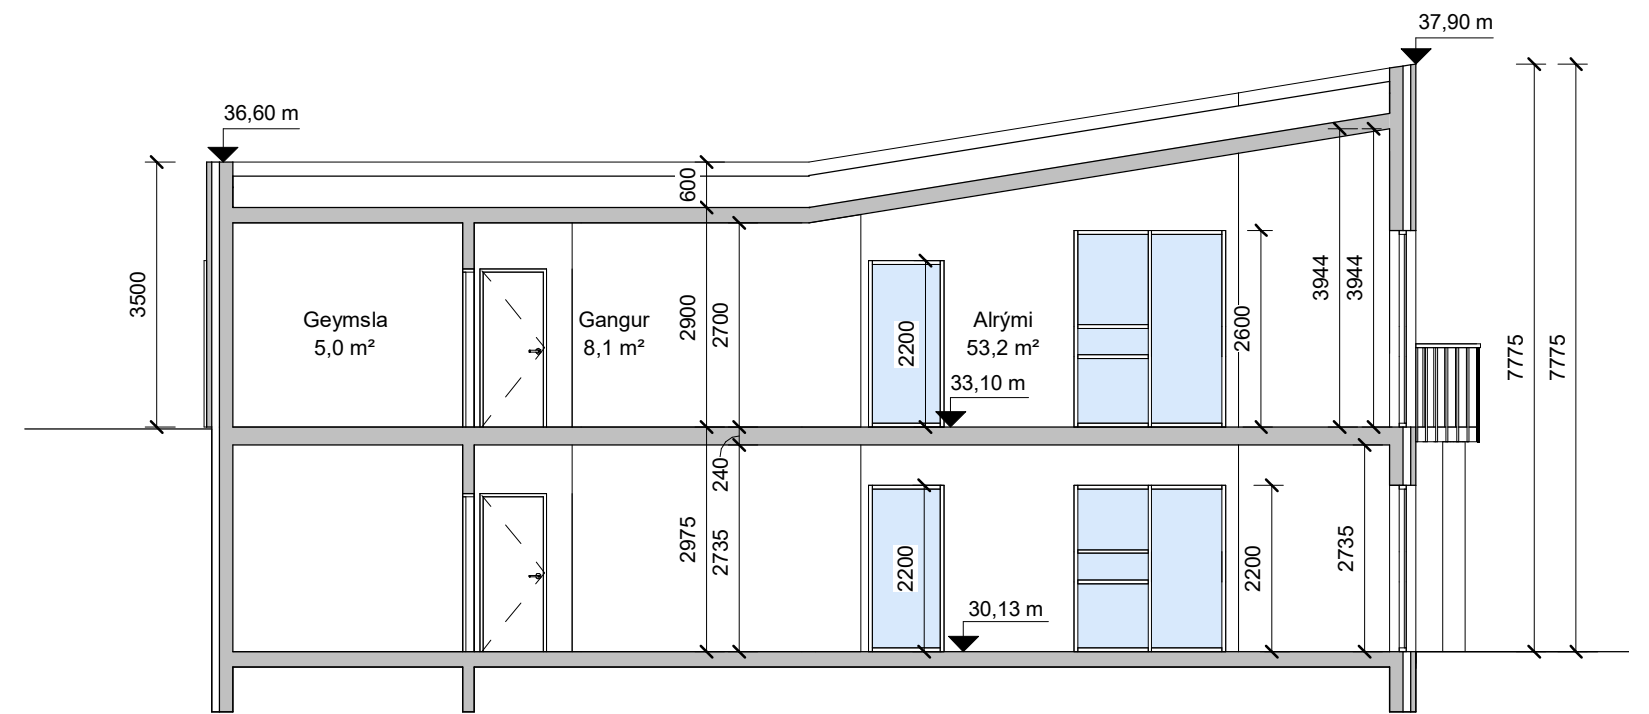

Grunnmynd 1. hæð
mkv: 1 : 100

Snið - A-A
mkv: 1 : 100

Snið - B-B
mkv: 1 : 100

TEIKNISTOFA ARKITEKTA GYLFI GUÐJÓNSSON OG FÉLAGAR ehf. arkitektar fai <small>VEGMÚLA 2 108 REYKJAVÍK SÍMI 552 8740 KAUPANGI VÍÐ MÝRARVEG 600 AKUREYRI SÍMI 461 5508 NETFÓNG: johann@teikna, teikna@teikna.is VEFFANG: teikna.is</small>	TINNUSKARÐ 6	
	FRUMDRÖG	VERK 21-001
	GRUNNM. 1. HÆÐ, SNIÐ	BLAÐ 002
HANNAÐ HB	TEIKNAD HB	REYKJAVÍK 20-01-2022
KVARÐI	BLAÐSTÆRD	BREYTT