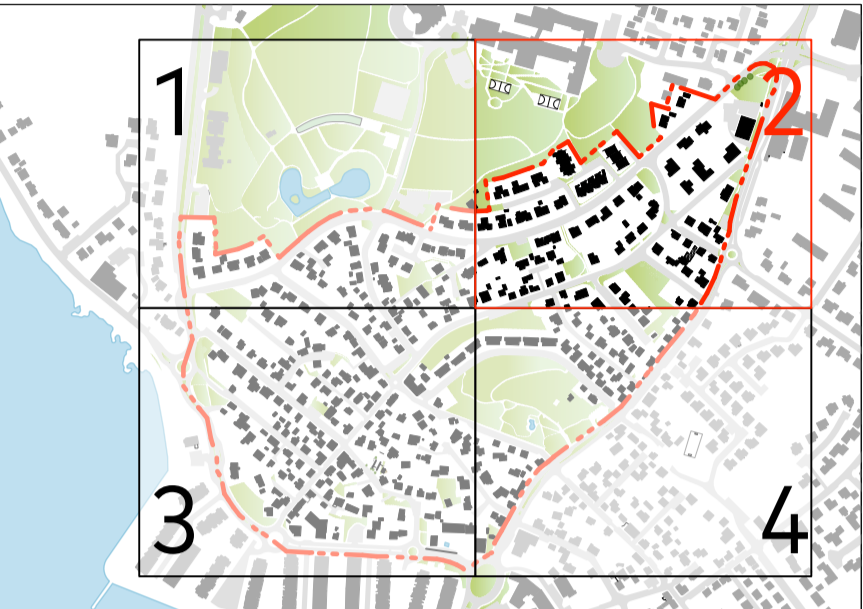

Staðsetning reits

SKÝRINGAR

- MÖRK SKIPULAGSSVÆÐIS
- MÖRK VERNÐARSVÆÐIS Í BYGGÐ
- LÖÐ - núverandi
- NÝ LÖÐ skv. TILLÖGU
- LÖÐARMÖRK - felld úr gildi
- HÚS Á SKIPULAGSSVÆÐI - mænisstefna
- SVALIR - tréppur - kjallarar og ólíka
- HÚS UTAN SKIPULAGSSVÆÐIS
- BYGGINGARREITUR - hámarksnýting
- 70%
- 2KR
- NIÐURRÍFSHEIMILD
- GATA - einstefna
- VISTGATA
- GANGSTÍGAR - GÖNGUSVÆÐI - TORG
- HÆÐARLÍNUR
- GRÆN SVÆÐI - GRÖÐUR
- TRJÁGRÖÐUR - leiðbeinandi staðs.
- HVERFISVERNÐARSVÆÐI
- HRAUNASVÆÐI
- P-1
- P-2
- P-3
- P-4
- P-5
- P-6
- P-7
- P-8
- P-9
- P-10
- P-11
- P-12
- P-13
- P-14
- P-15
- P-16
- P-17
- P-18
- P-19
- P-20
- P-21
- P-22
- P-23
- P-24
- P-25
- P-26
- P-27
- P-28
- P-29
- P-30
- P-31
- P-32
- P-33
- P-34
- P-35
- P-36
- P-37
- P-38
- P-39
- P-40
- P-41
- P-42
- P-43
- P-44
- P-45
- P-46
- P-47
- P-48
- P-49
- P-50
- P-51
- P-52
- P-53
- P-54
- P-55
- P-56
- P-57
- P-58
- P-59
- P-60
- P-61
- P-62
- P-63
- P-64
- P-65
- P-66
- P-67
- P-68
- P-69
- P-70
- P-71
- P-72
- P-73
- P-74
- P-75
- P-76
- P-77
- P-78
- P-79
- P-80
- P-81
- P-82
- P-83
- P-84
- P-85
- P-86
- P-87
- P-88
- P-89
- P-90
- P-91
- P-92
- P-93
- P-94
- P-95
- P-96
- P-97
- P-98
- P-99
- P-100

Deiliskipulag þetta sem fengið hefur meðferð í samræmi við ákvæði 41. gr. skipulagslaga nr. 123/2010 var samþykkt í _____ þann _____ 201_____ og í _____ þann _____ 201_____.
Tillagan var auglöst frá _____ 201_____ með athugasemdafresti til _____ 201_____.
Auglýsing um gildistöku deiliskipulagsins var birt í B-deild Stjórnartíðinda þann _____ 201_____.

Breyting	Dagsetning	Skýring
A	21.02.2022	Endurskoðub útgáfa með breytingum í kjölfari athugasemda.
B	24.03.2022	Uppfærsla í kjölfari athugasemda.

Hafnarfjarðarbær
Umhverfis- og skipulagsþjónusta

DEILISKIPULAG VESTURBÆR HAFNARFJARÐAR

DEILISKIPULAGSUPPDRÁTTUR

01.10.2021 01.10.2021
Bl. 1500
1706034 ST

GLÁMA·KÍM