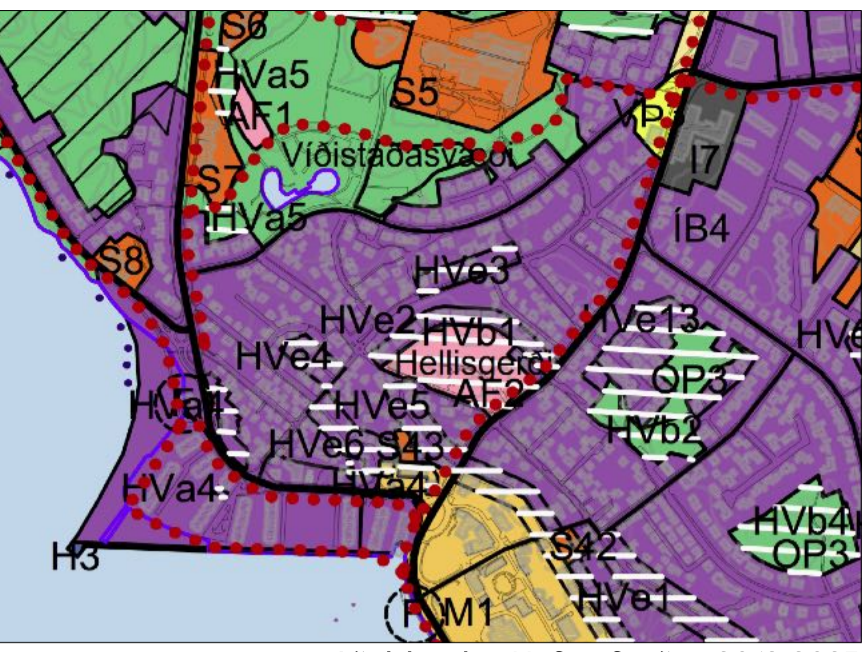

sjá D11.01

Aðalskipulag Hafnarfjarðar 2013-2025