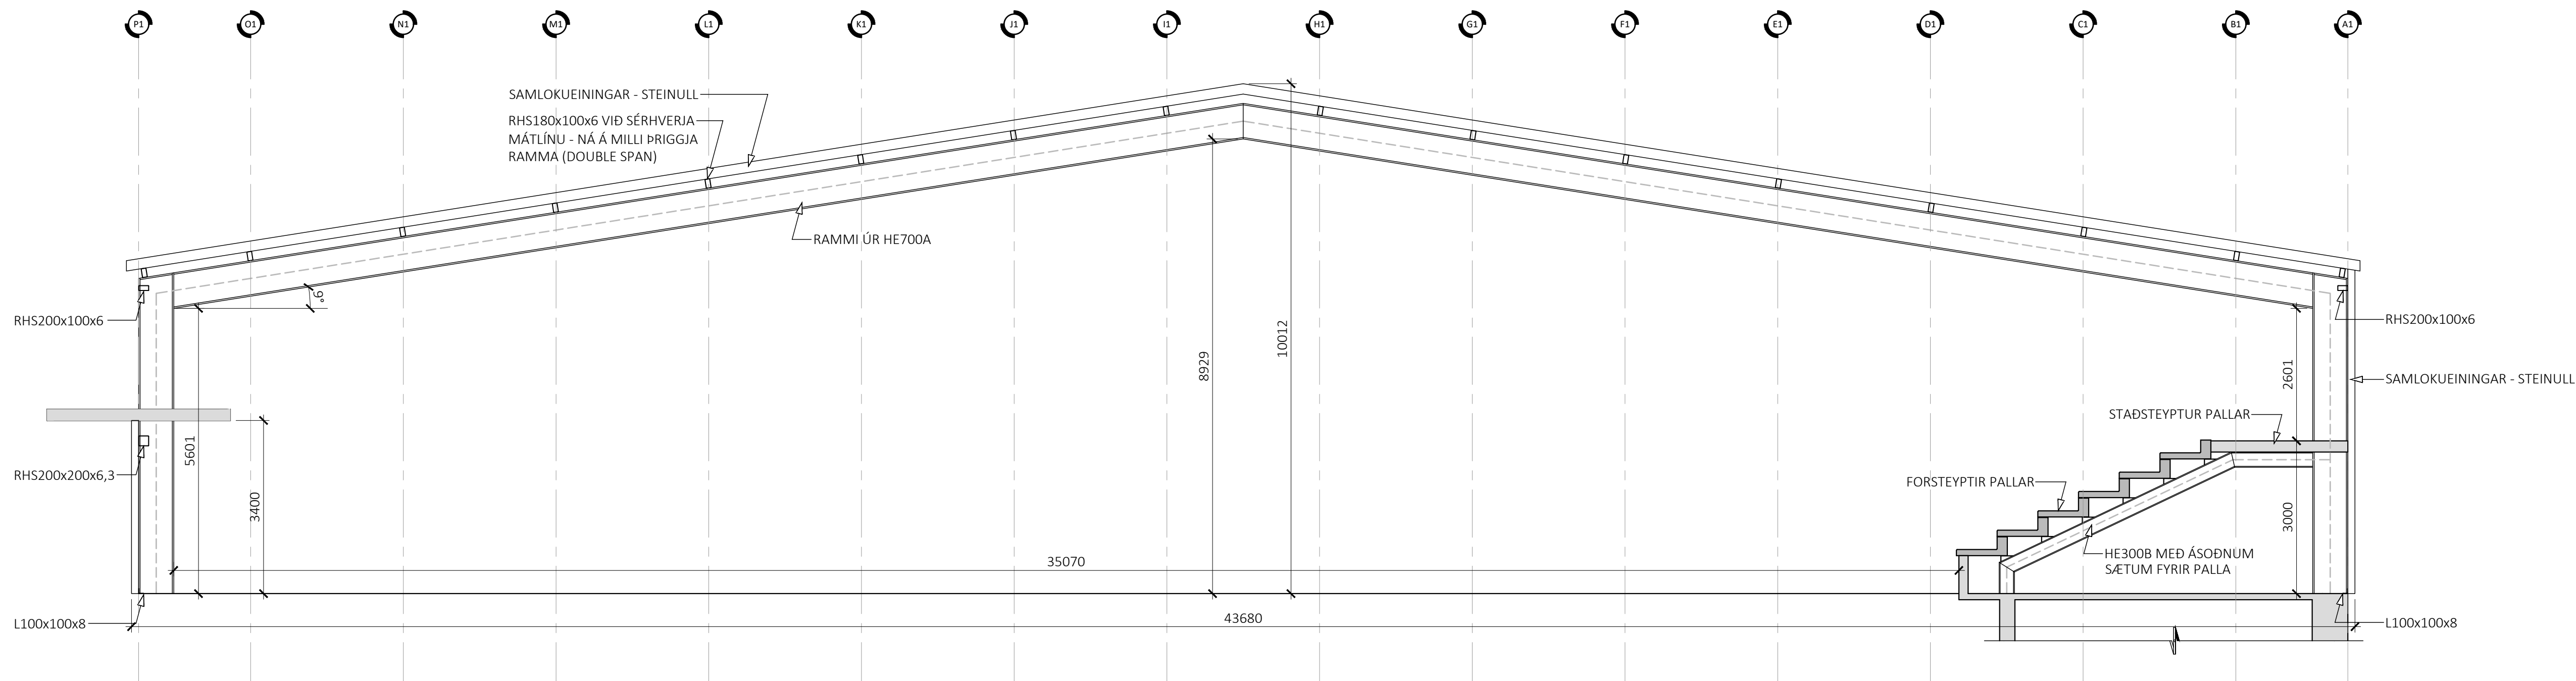

S2
M1:75

S3
M1:75

ÚTG. DAGS. SKÝRING

SÖRLASKEIÐ 13a
HAFNARFIRÐI

STÆKKUN Á REIÐHÖLL SÖRLA

BURÐARVIRKI - FORHÖNNUN
SNIÐ

SAMPYKKT:

KENNITALA:

DAGS. ÚTGÁFU: 10.10.2019
DAGS. BREYT:

HÖNNUDUR: HE
YFIRFARID AF:

MELIKVARDI: 1:75

HANNA
VERKFRÆÐISTOFA

19013 03
VERKNR. NÚMER ÚTG.

ÁRMÖLA 4-6 108, REYKJAVÍK KT. 631216-0480 SÍMI: 771-5252
hannaverkis.is hrund@hannaverkis.is