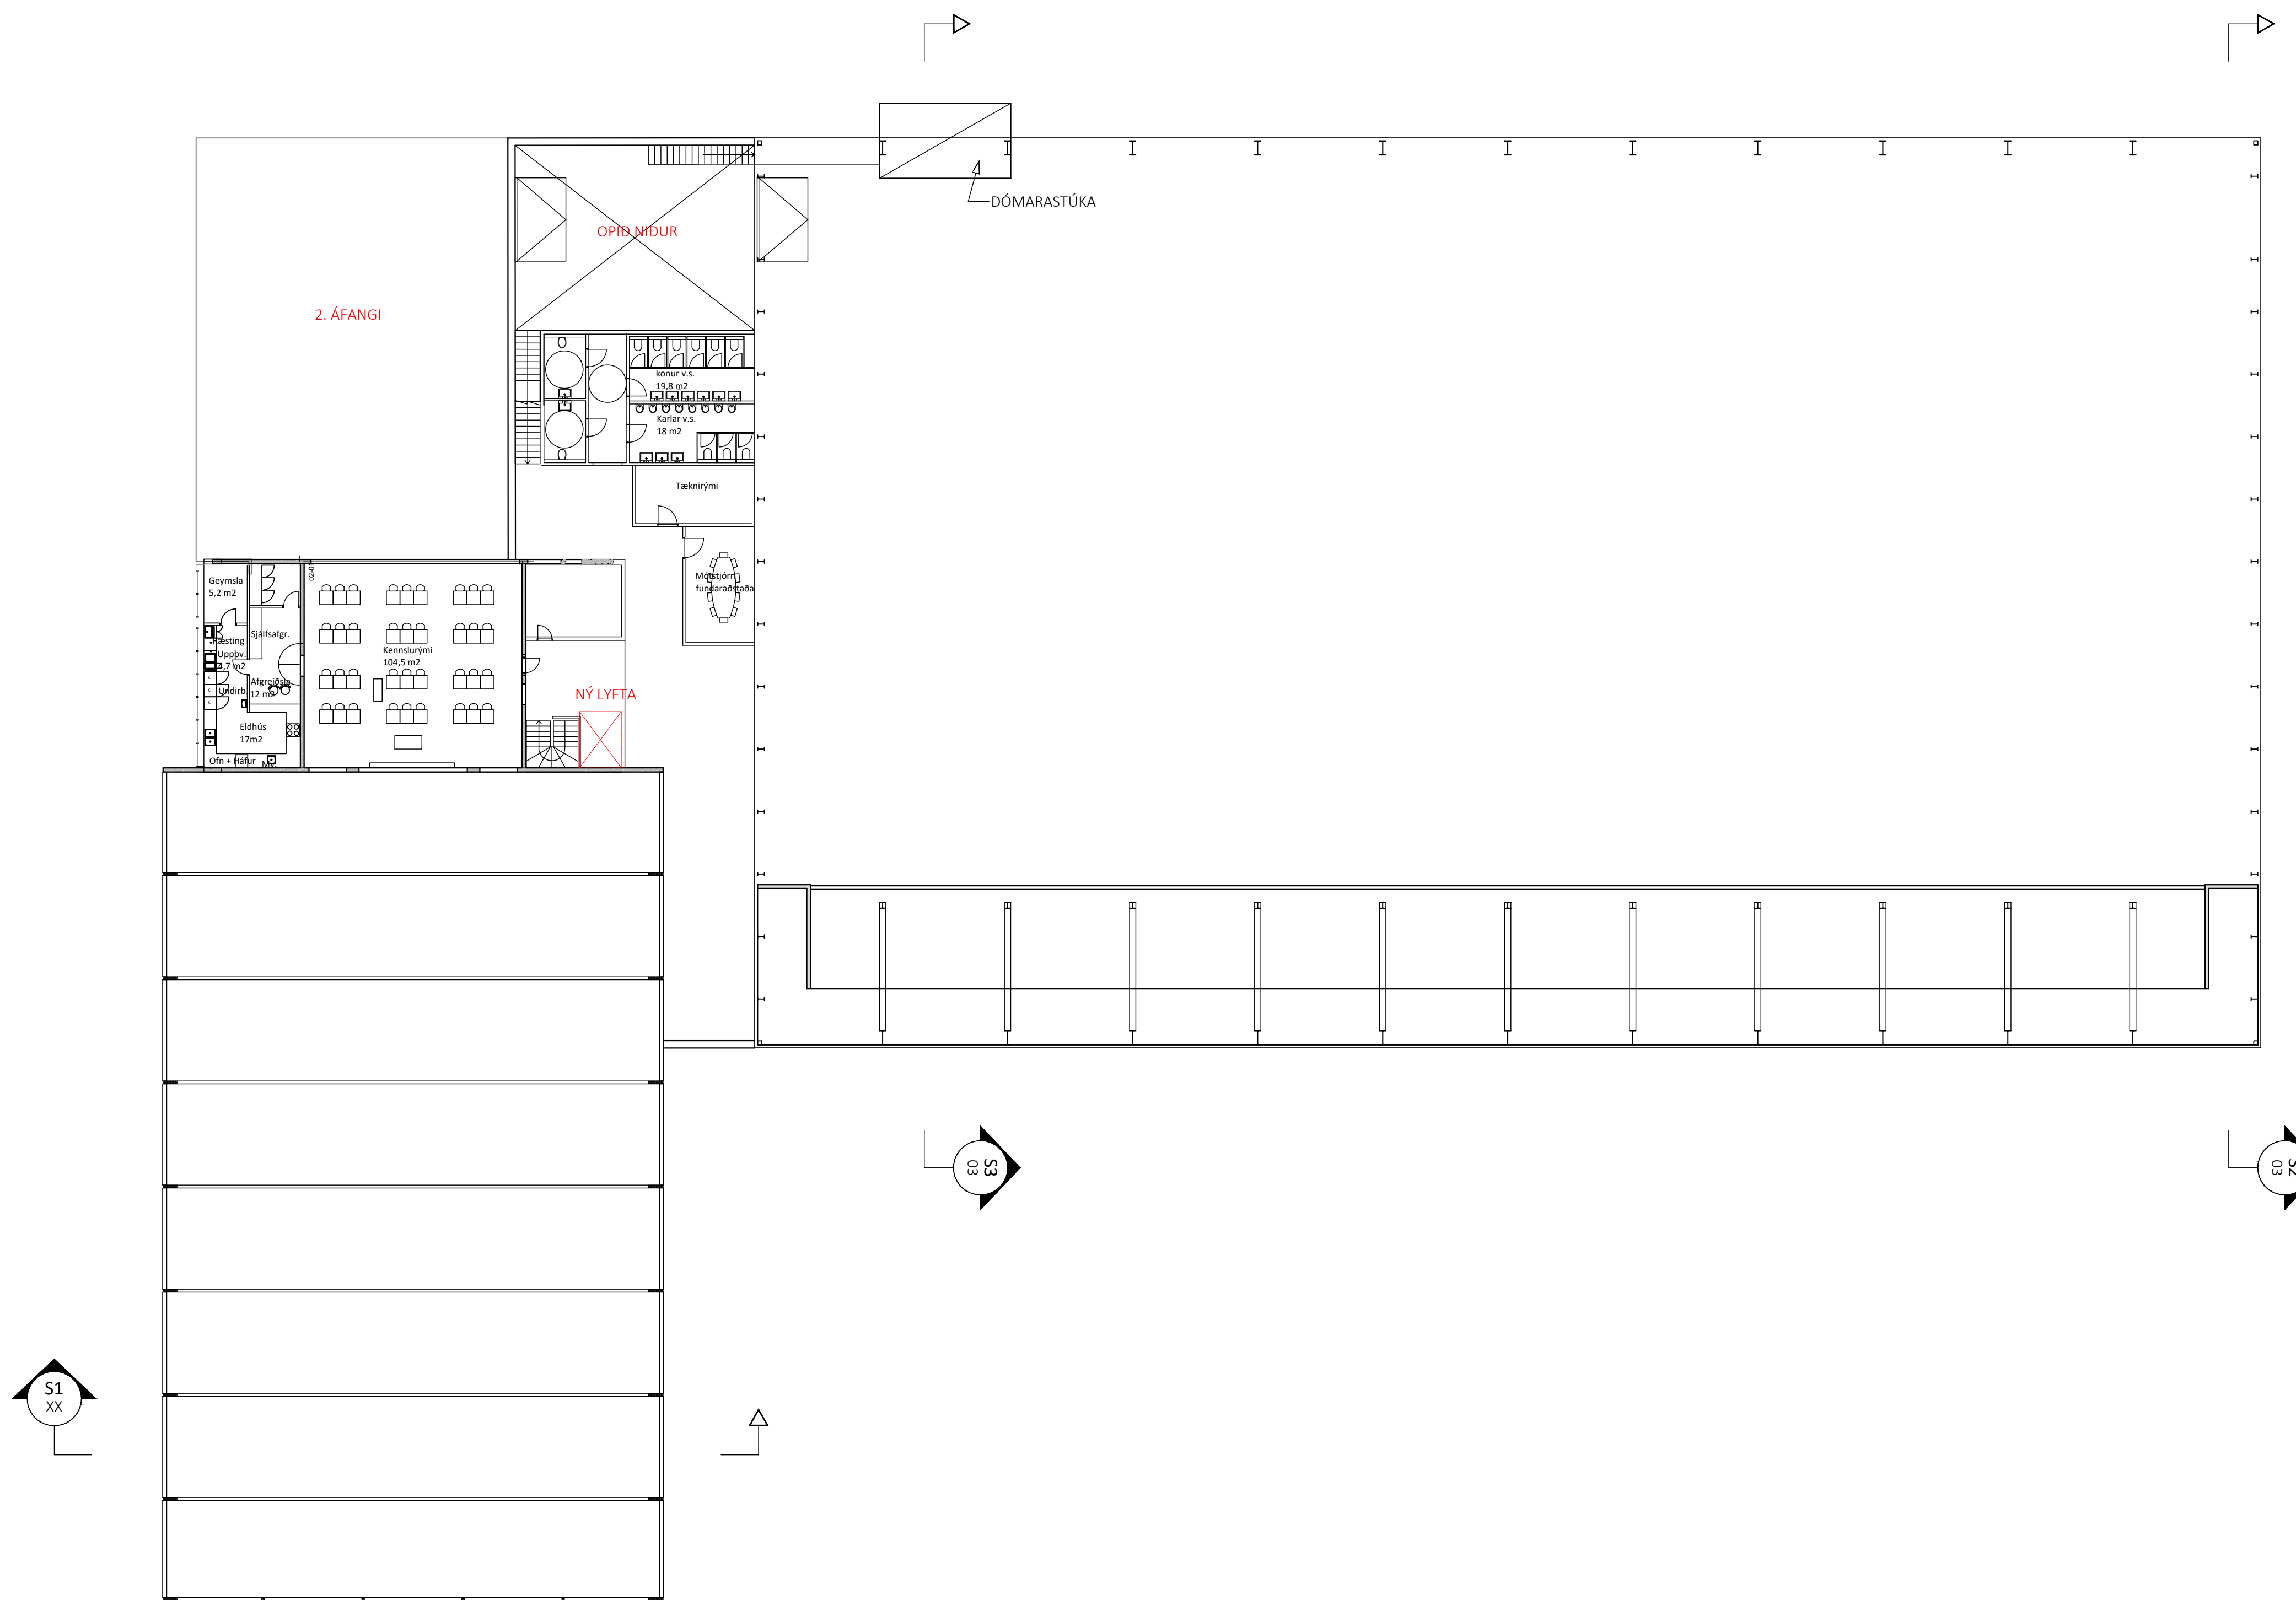

ÚTG. DAGS. SKÝRING

SÖRLASKEIÐ 13a STÆKKUN Á REIÐHÖLL SÖRLA
HAFNARFIRÐI

BURÐARVIRKI - FORHÖNNUN
GRUNNMYND - 1. HÆÐ

SAMÞYKKT: KENNITALA:

DAGS. ÚTGÁFU: 10.10.2019 HÖNNUÐUR: HE
DAGS. BRÉYT: YFIRFARID AF:

MÆLIKVÆÐI: 1:200