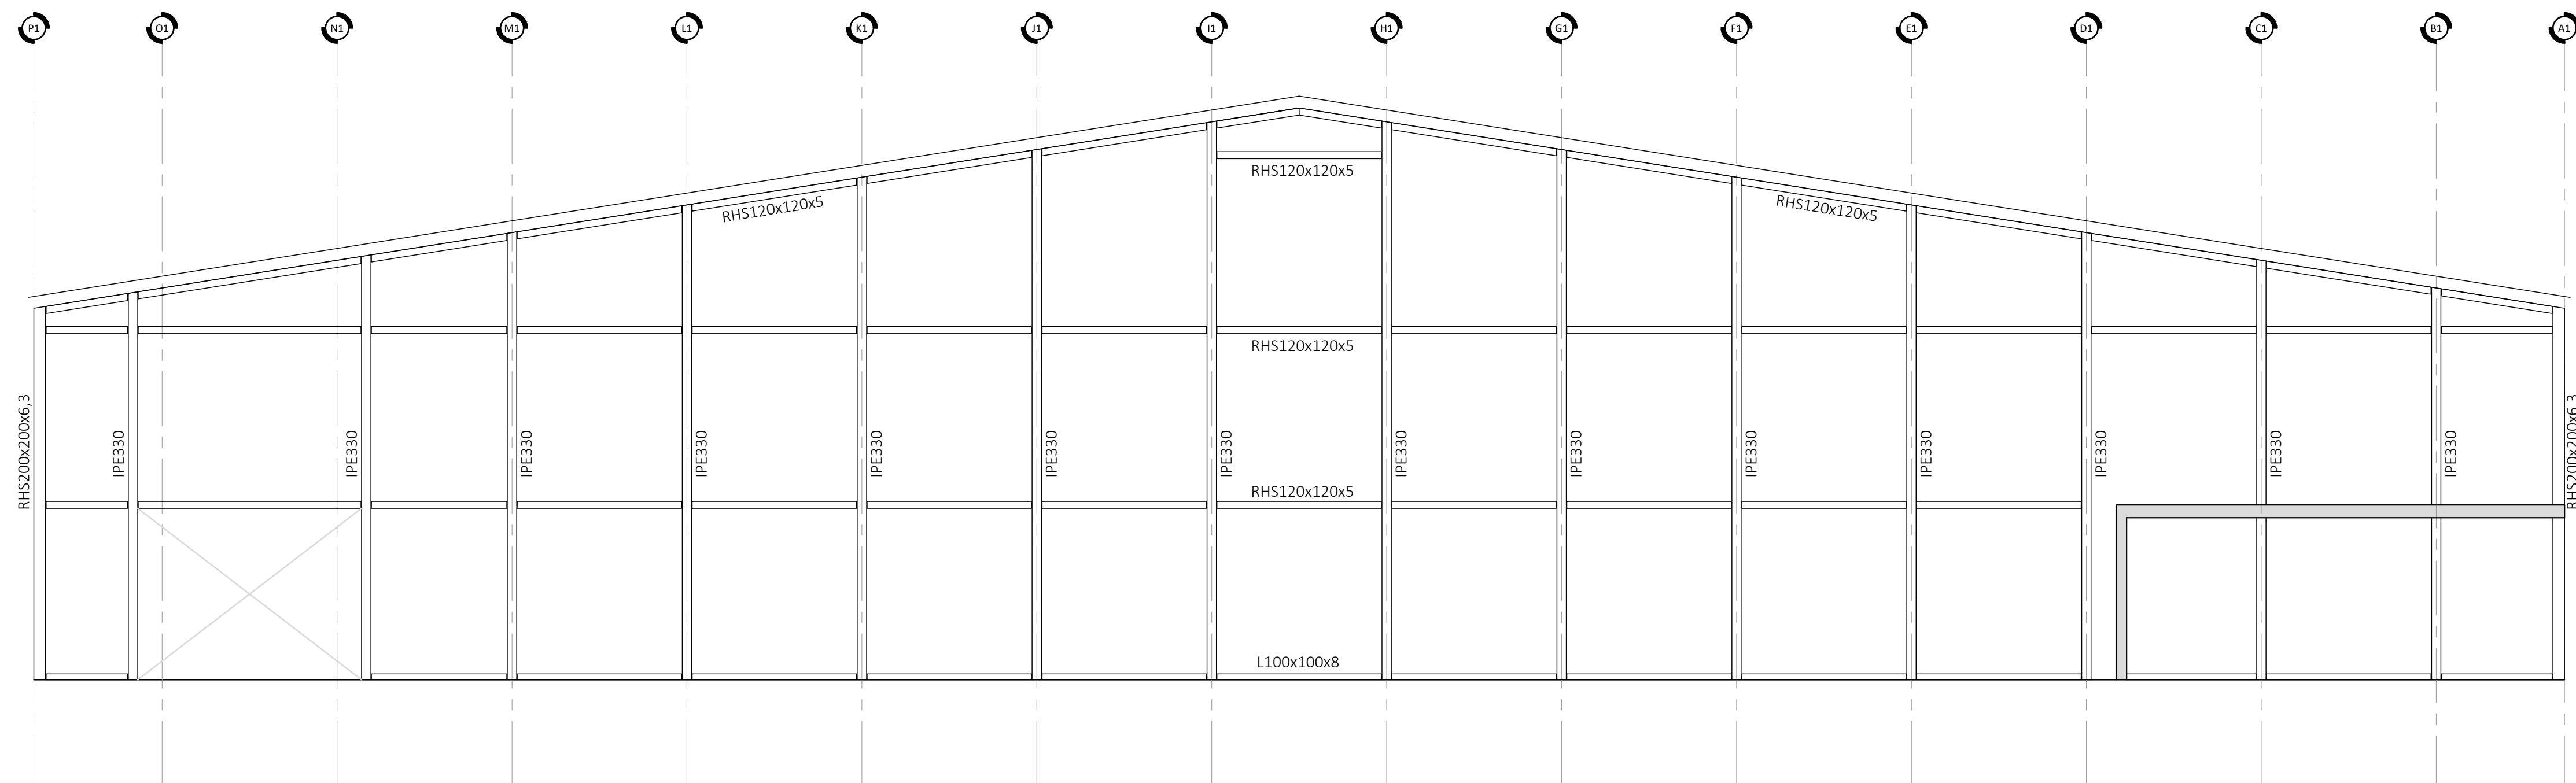

S2
M1:75

S3
M1:75

ÚTG. DAGS. SKÝRING

SÖRLASKEIÐ 13a
HAFNARFIRÐI

STÆKKUN Á REIÐHÖLL SÖRLA

BURÐARVIRKI - FORHÖNNUN
SNIÐ

SAMPYKKT:

KENNITALA:

DAGS. ÚTGÁFU: 10.10.2019
DAGS. BREYT:

HÖNNUDUR: HE
YFIRFARID AF:

MELIKVARDI: 1:75

HANNA
VERKFRÆÐISTOFA

19013 03
VERKNR. NÚMER ÚTG.

ÁRMÖLA 4-6 108, REYKJAVÍK KT. 631216-0480 SÍMI: 771-5252
hannaverkis.is hrund@hannaverkis.is