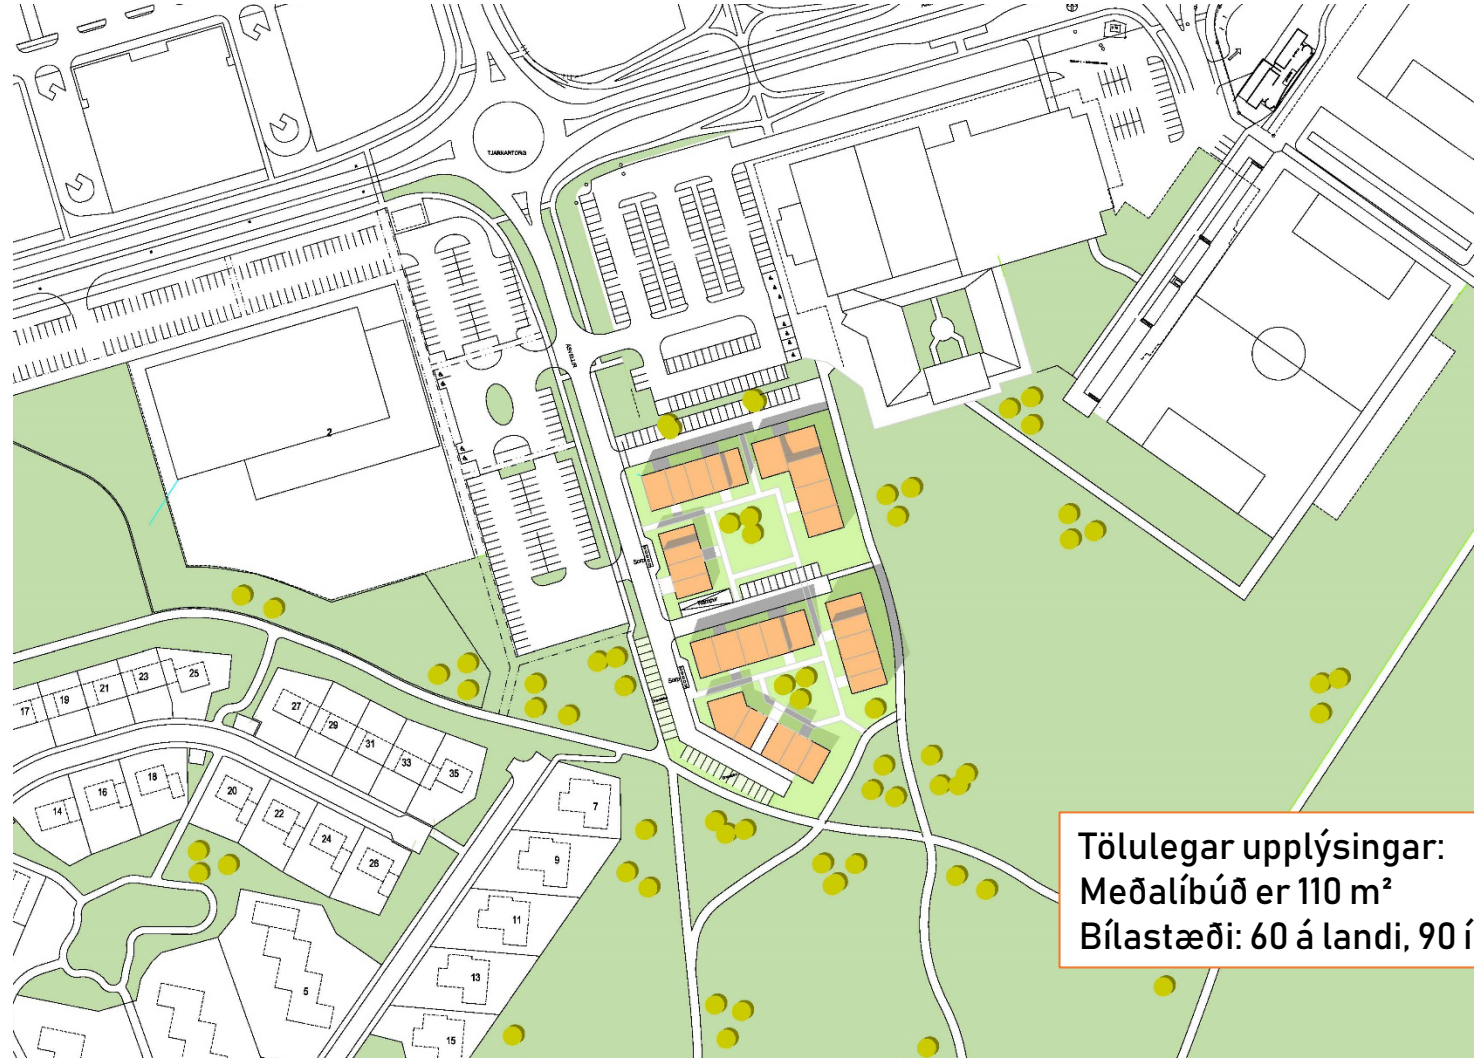

## Afstöðumynd

- 10.000 m<sup>2</sup>
- 90 íbúðir
- 2-5 hæðir

Kynning íbúðarbyggðar á Haukasvæði - dags. 08.05.2019

## Afstöðumynd

- 10.000 m<sup>2</sup>
- 90 íbúðir
- 2-5 hæðir

Tölulegar upplýsingar:  
Meðalíbúð er 110 m<sup>2</sup>  
Bílastæði: 60 á landi, 90 í kjallara.

Afstöðumynd

Núverandi  
lóðamörk

Kynning íbúðarbyggðar á Haukasvæði - dags. 08.05.2019

# Afstöðumynd

Breytt  
lóðamörk