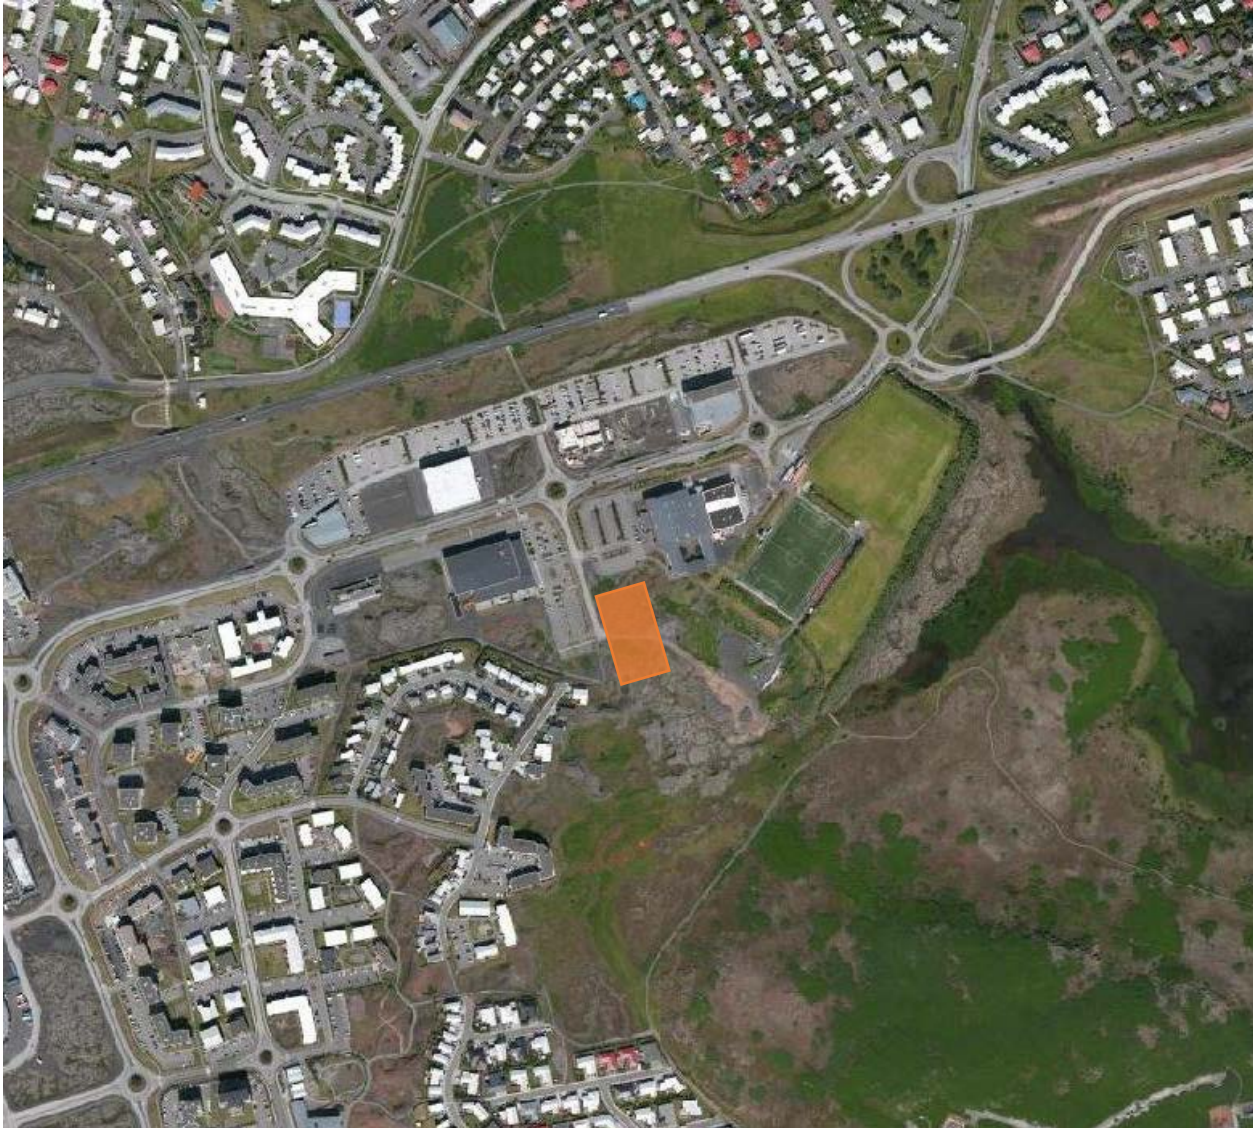

# Ásvellir íbúðarsvæði

10.000 m<sup>2</sup> – 90 íbúðir

Kynning íbúðarbyggðar á Haukasvæði - dags. 08.05.2019

## Afstöðumynd

- 10.000 m<sup>2</sup>
- 90 íbúðir
- 2-5 hæðir

Kynning íbúðarbyggðar á Haukasvæði - dags. 08.05.2019

## Afstöðumynd

- 10.000 m<sup>2</sup>
- 90 íbúðir
- 2-5 hæðir

Tölulegar upplýsingar:  
Meðalíbúð er 110 m<sup>2</sup>  
Bílastæði: 60 á landi, 90 í kjallara.

Afstöðumynd

Núverandi  
lóðamörk

Kynning íbúðarbyggðar á Haukasvæði - dags. 08.05.2019

# Afstöðumynd

Breytt  
lóðamörk