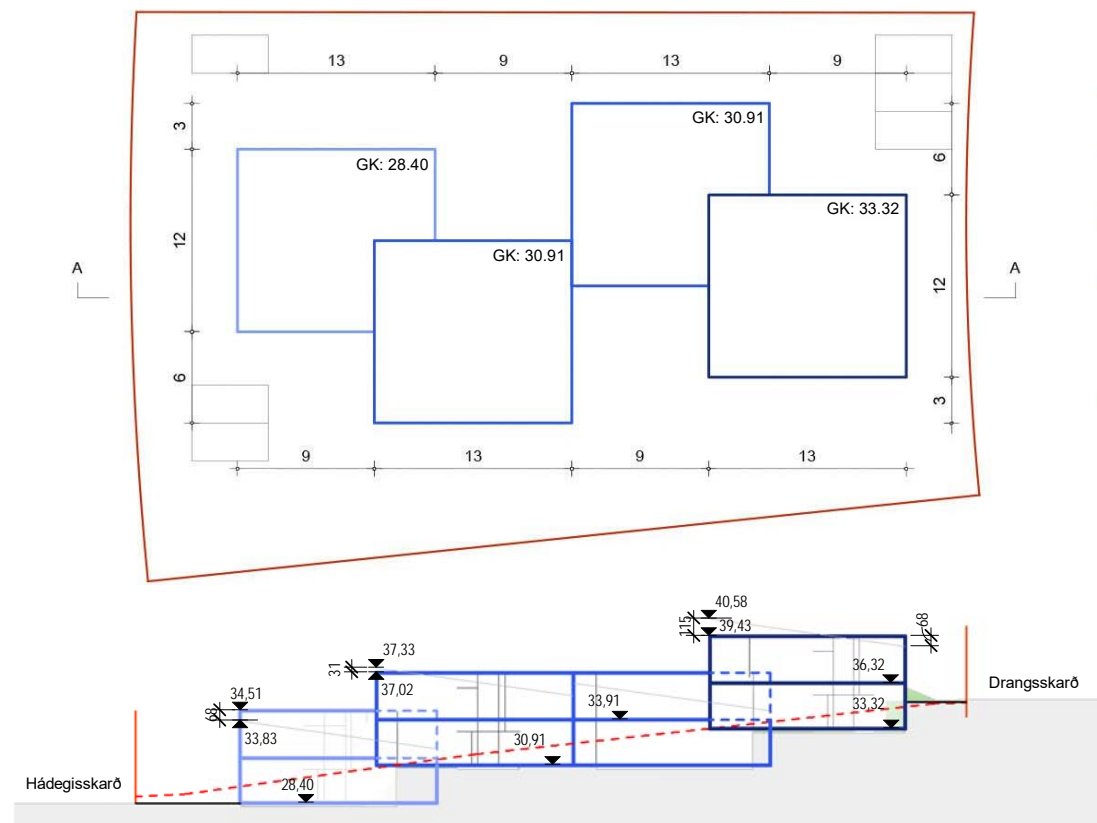

Drangsskarð 11 / Hádegisskarð 20

- Lóðamörk
- Byggingarreitur efri
- - - Byggingarreitur miðja
- - - Byggingarreitur neðri
- Bílastæði
- - - Hæðarlínur

Skýringarmynd eftir breytingu
1 : 500