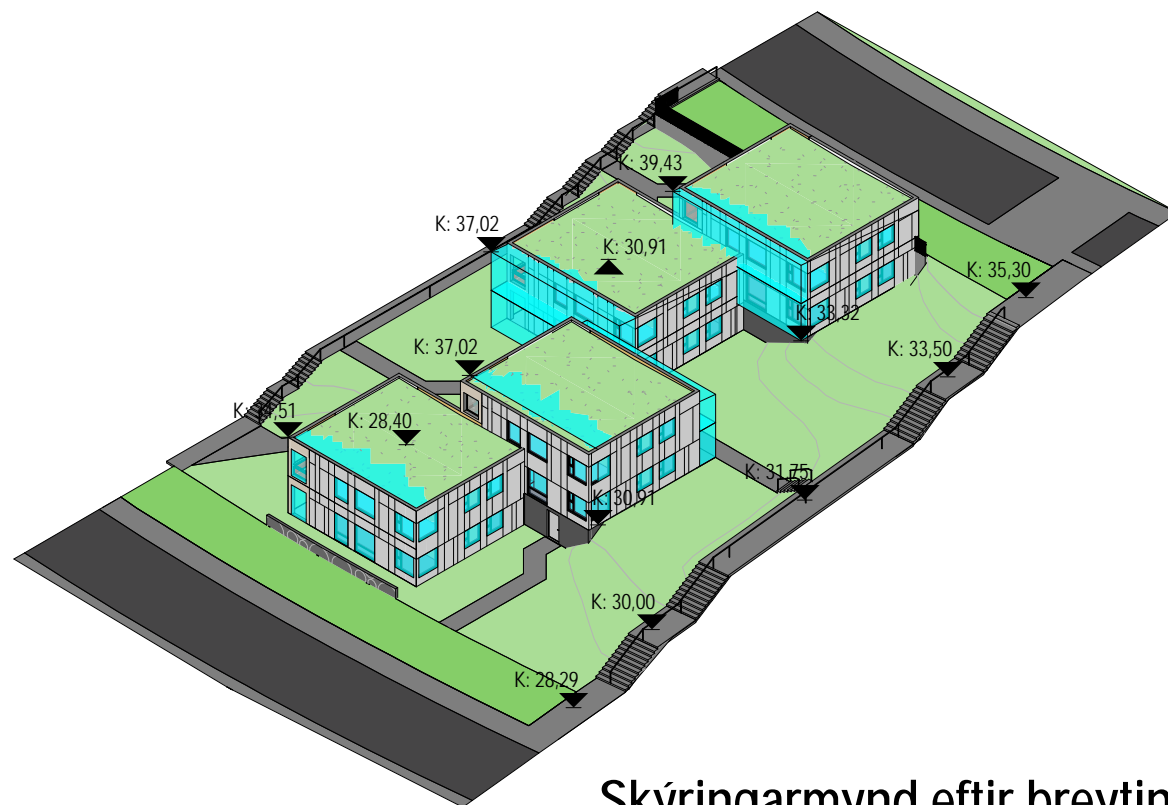

Drangsskarð 11 / Hádegisskarð 20

Yfirlit - Hluti Aðalskipulags Hafnarfj. 2013-2025

Skýringarmynd fyrir breytingu

Skýringarmynd eftir breytingu

BREYTING Á DEILISKIPULAGI SKARÐSHLÍÐAR, 2. ÁFANGI

Drangsskarð 11 / Hádegisskarð 20, Hafnarfjörður