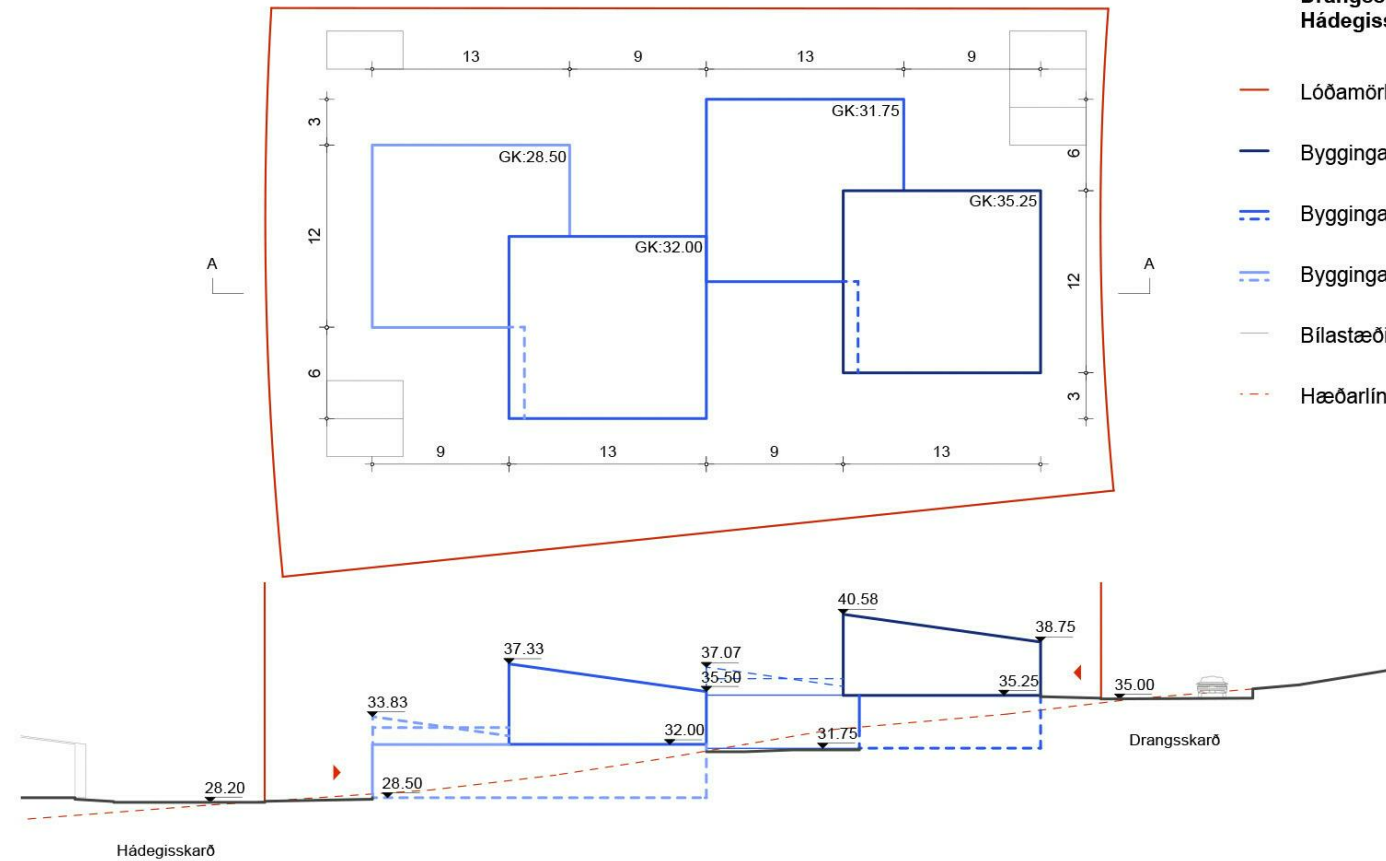

Skýringarmynd fyrir breytingu
1 : 500