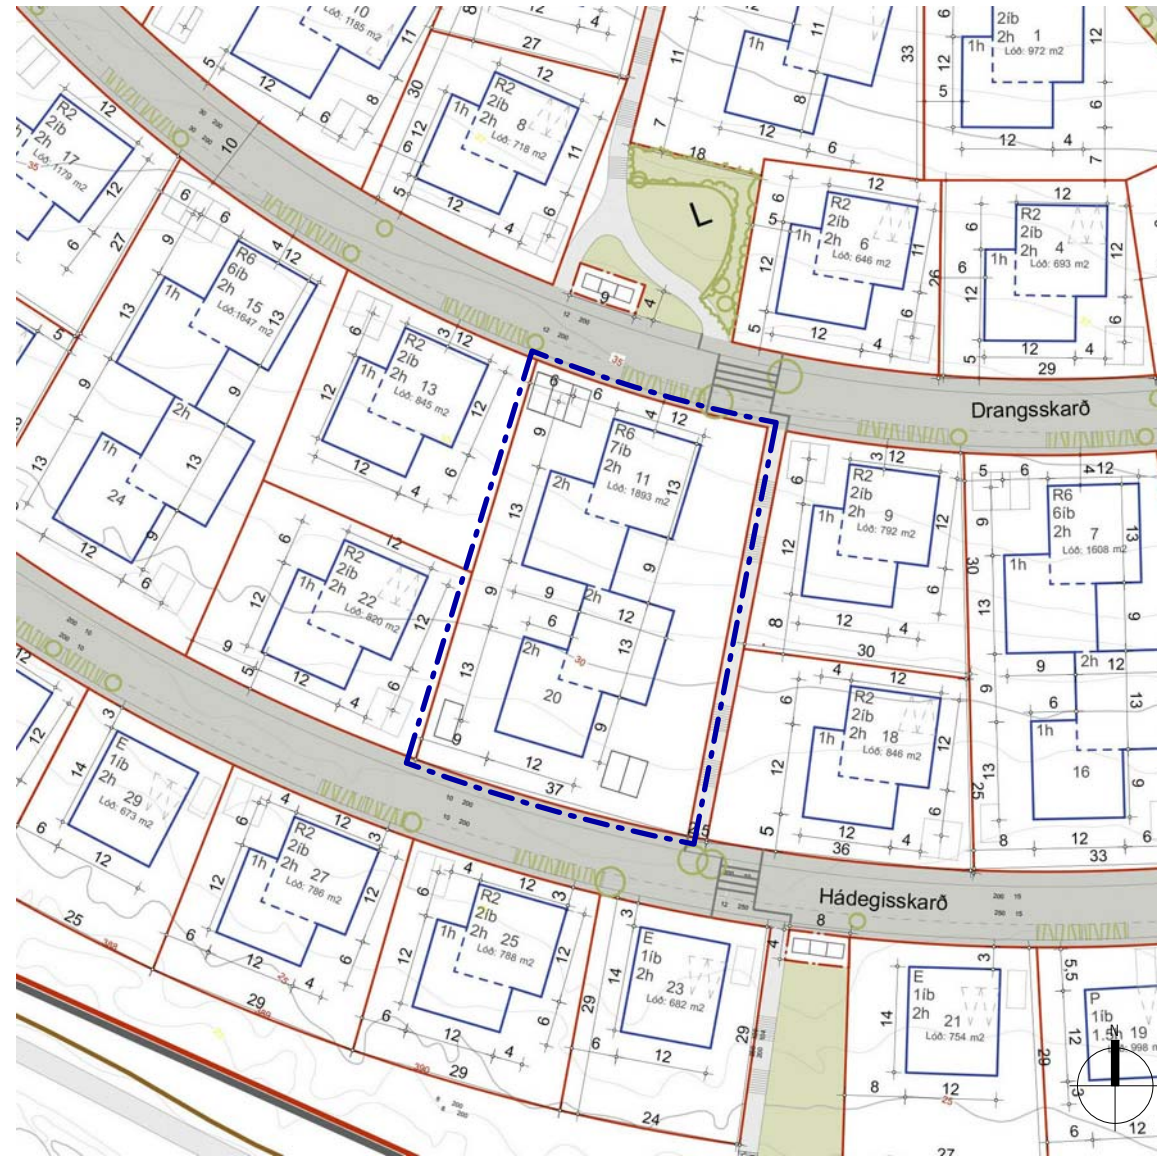

HAFNARFJÖRÐUR
www.hafnarfjordur.is

BREYTING Á DEILISKIPULAGI SKARÐSHLÍÐAR, 2. ÁFANGI

Drangsskarð 11 / Hádegisskarð 20

Yfirlit - Hluti Aðalskipulags Hafnarfj. 2013-2025

SKÝRINGAR / TÁKN

- Mörk deiliskipulagsbreytinga
- Lóðarmörk
- Byggingareitur/byggingarlína
- Brotalínar sýnir hvernig húsin tengjast hvort öðru
- Djúpgámar
- Lóðarmörk fyrir djúpgáma
- Götur
- Tröppur í göngustíg
- Göngustígar
- Bílastæði
- Bílastæði í bílskúr / opnu bílskýli
- Gangbraut
- Gróður
- xxx m² Lóðarstærðir

Fyrir breytingu. Í gildi frá 03.04.2018 með síðari breytingum
1 : 1000

Núverandi skilmálar:

Samtals 4 hús, með sex íbúðum. Húsin liggja upp með hæð frá Hádegisskarði að Drangsskarði.

Húshæð
Eins til tveggja hæða hús. Sjá nánar skýringarmyndir fyrir hvert og eitt hús.