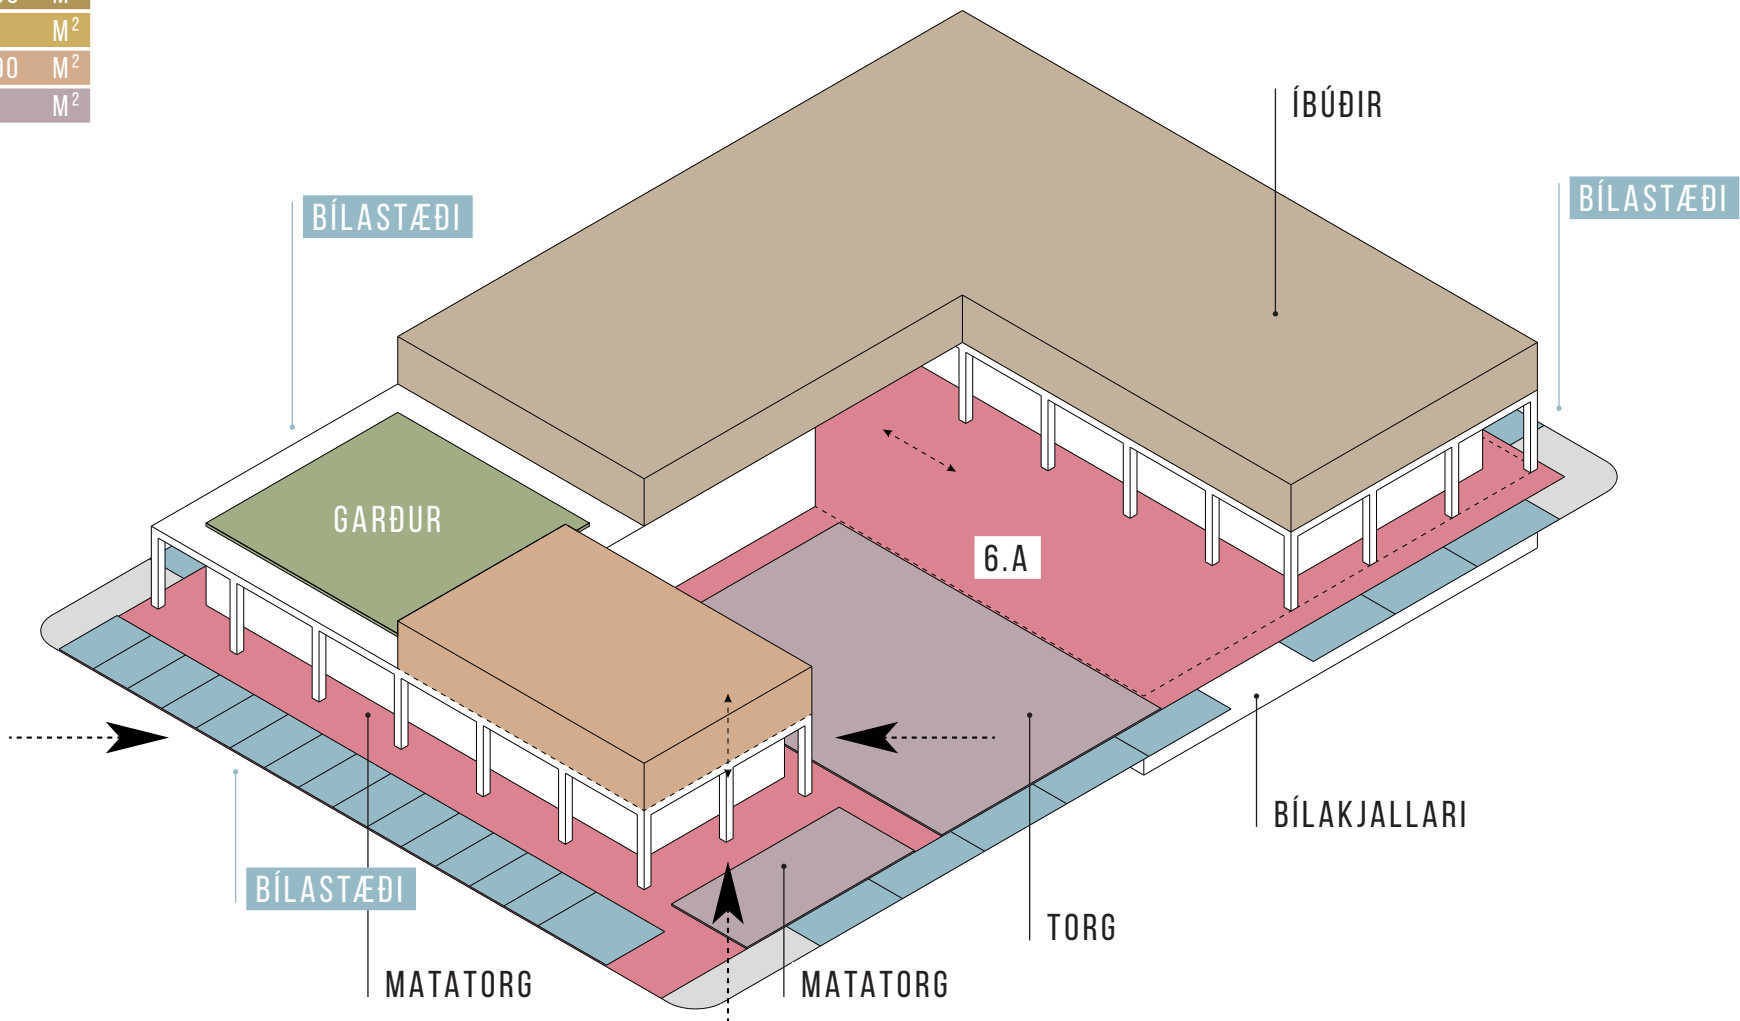

LÓÐ 6.A 2.795 M²

ÍBÚÐIR

BÍLAKALLARI	1.450	M²
VERSLANIR	550	M²
MATHÖLL	1.000	M²
TORG	500	M²

INFORMATION				REFERENCE FOR	
Verkheiti:	HAFNARFJÖRÐUR	Staðsetning:	REYKJAVÍK	Rými:	HAMRANES 6.A - 02.H