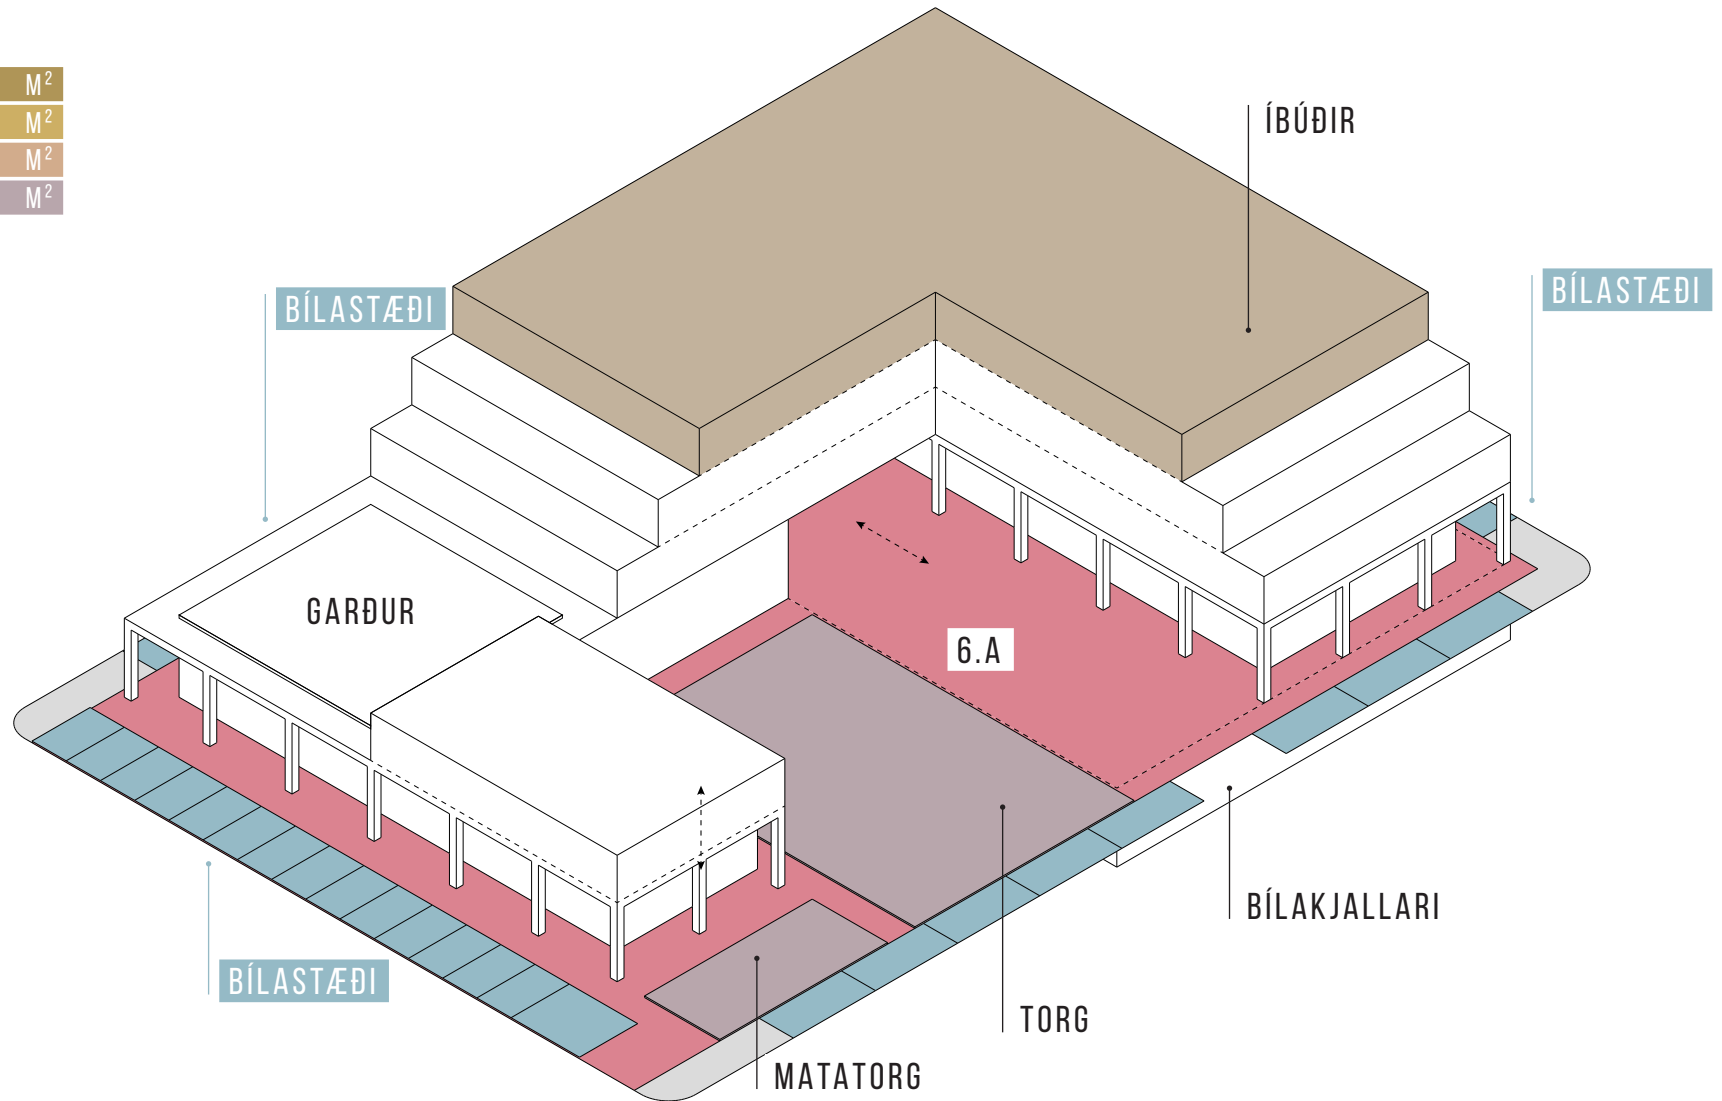

INFORMATION				REFERENCE FOR	
Verkheiti:	HAFNARFJÖRÐUR	Staðsetning:	REYKJAVÍK	Rými:	HAMRANES 6.A - 03.H

LÓÐ 6.A 2.795 M²

ÍBÚÐIR

BÍLAKALLARI 1.450 M²

VERSLANIR 550 M²

MATHÖLL 1.000 M²

TORG 500 M²

INFORMATION				REFERENCE FOR	
Verkheiti:	HAFNARFJÖRÐUR	Staðsetning:	REYKJAVÍK	Rými:	HAMRANES 6.A - 04.H