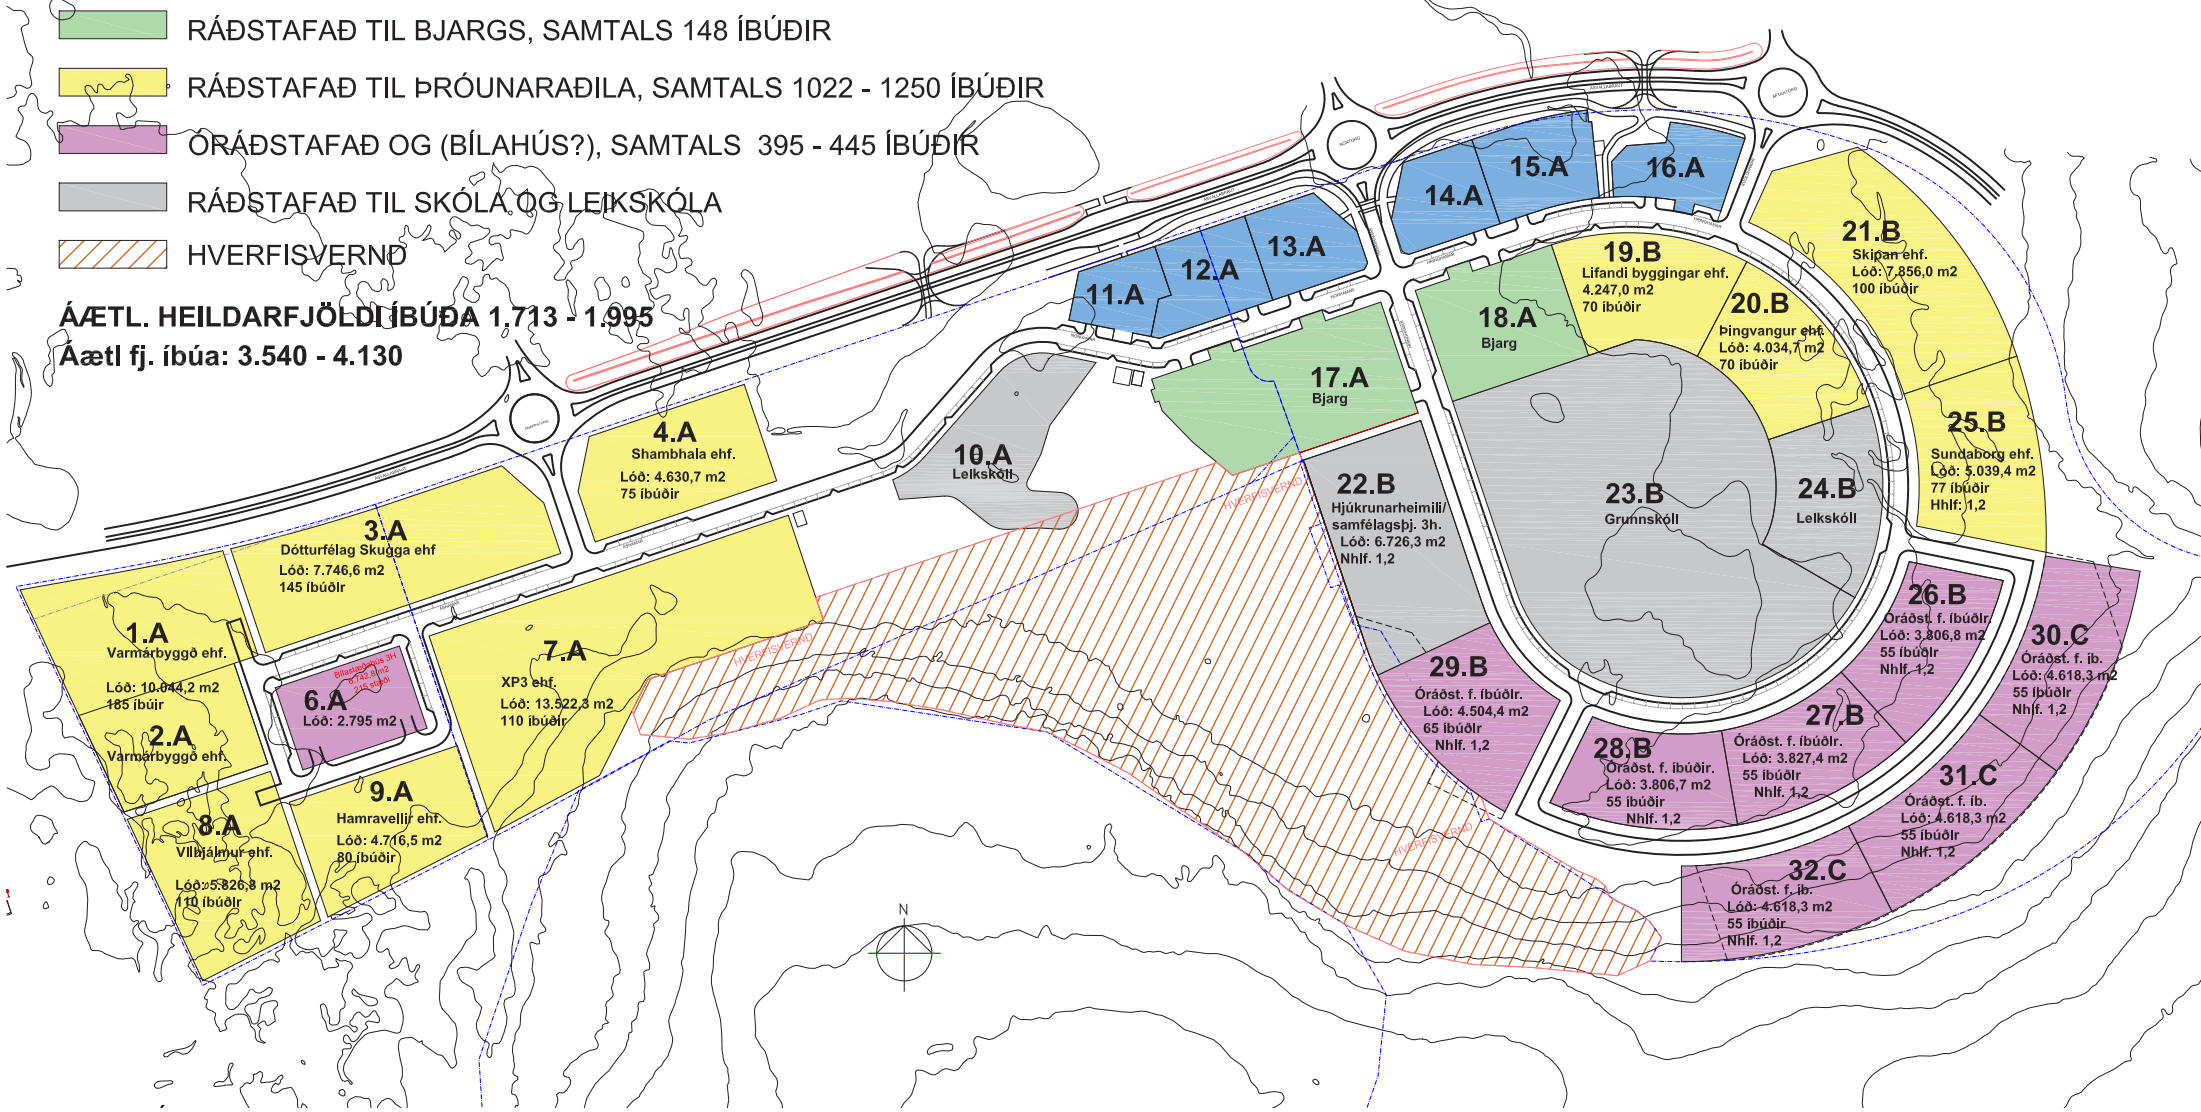

HAMRANES

HAFNARFJÖRÐUR | ÍSLAND | 09.03.2022

PARFAPING

HAMRANES

INFORMATION				REFERENCE FOR	
Verkheiti:	HAFNARFJÖRÐUR	Staðsetning:	REYKJAVÍK	Rými:	HAMRANES 6.A

PARFAPING

- RÁDSTAFAD TIL VERKTAKA, SAMTALS 148 ÍBÚÐIR
- RÁDSTAFAD TIL BJARGS, SAMTALS 148 ÍBÚÐIR
- RÁDSTAFAD TIL ÞRÓUNARADILA, SAMTALS 1022 - 1250 ÍBÚÐIR
- ÓRÁDSTAFAD OG (BÍLAHÚS?), SAMTALS 395 - 445 ÍBÚÐIR
- RÁDSTAFAD TIL SKÓLA OG LEIKSKÓLA
- HVERFISVERND

ÁÆTL. HEILDARFJÖLDI ÍBÚÐA 1.713 - 1.995
 Ættl fj. íbúa: 3.540 - 4.130

INFORMATION				REFERENCE FOR	
Verkheiti:	HAFNARFJÖRÐUR	Staðsetning:	REYKJAVÍK	Rými:	HAMRANES 6.A

LÓÐ 6.A 2.795 M²

SAMMVERA

INFORMATION				REFERENCE FOR	
Verkheiti:	HAFNARFJÖRÐUR	Staðsetning:	REYKJAVÍK	Rými:	HAMRANES 6.A