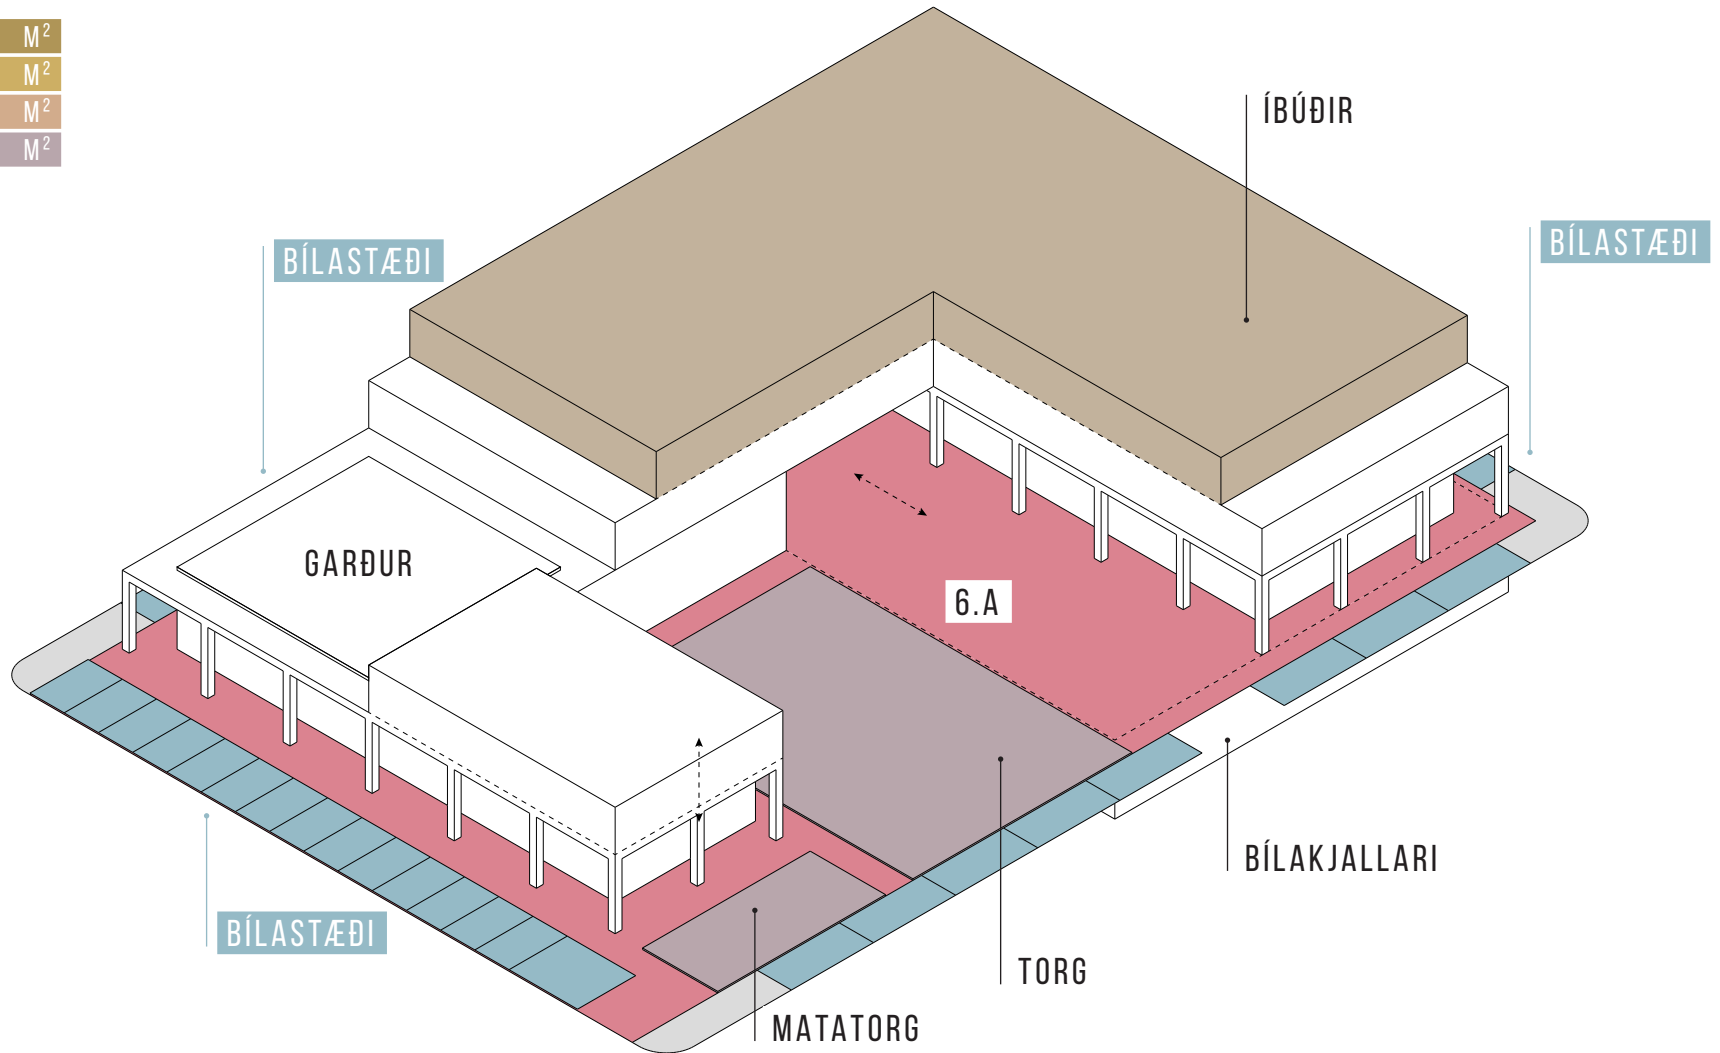

BÍLAKALLARI	1.450	M ²
VERSLANIR	550	M ²
MATHÖLL	1.000	M ²
TORG	500	M ²

INFORMATION				REFERENCE FOR	
Verkheiti:	HAFNARFJÖRÐUR	Staðsetning:	REYKJAVÍK	Rými:	HAMRANES 6.A - 02.H

LÓÐ 6.A 2.795 M²

ÍBÚÐIR

BÍLAKALLARI	1.450	M ²
VERSLANIR	550	M ²
MATHÖLL	1.000	M ²
TORG	500	M ²