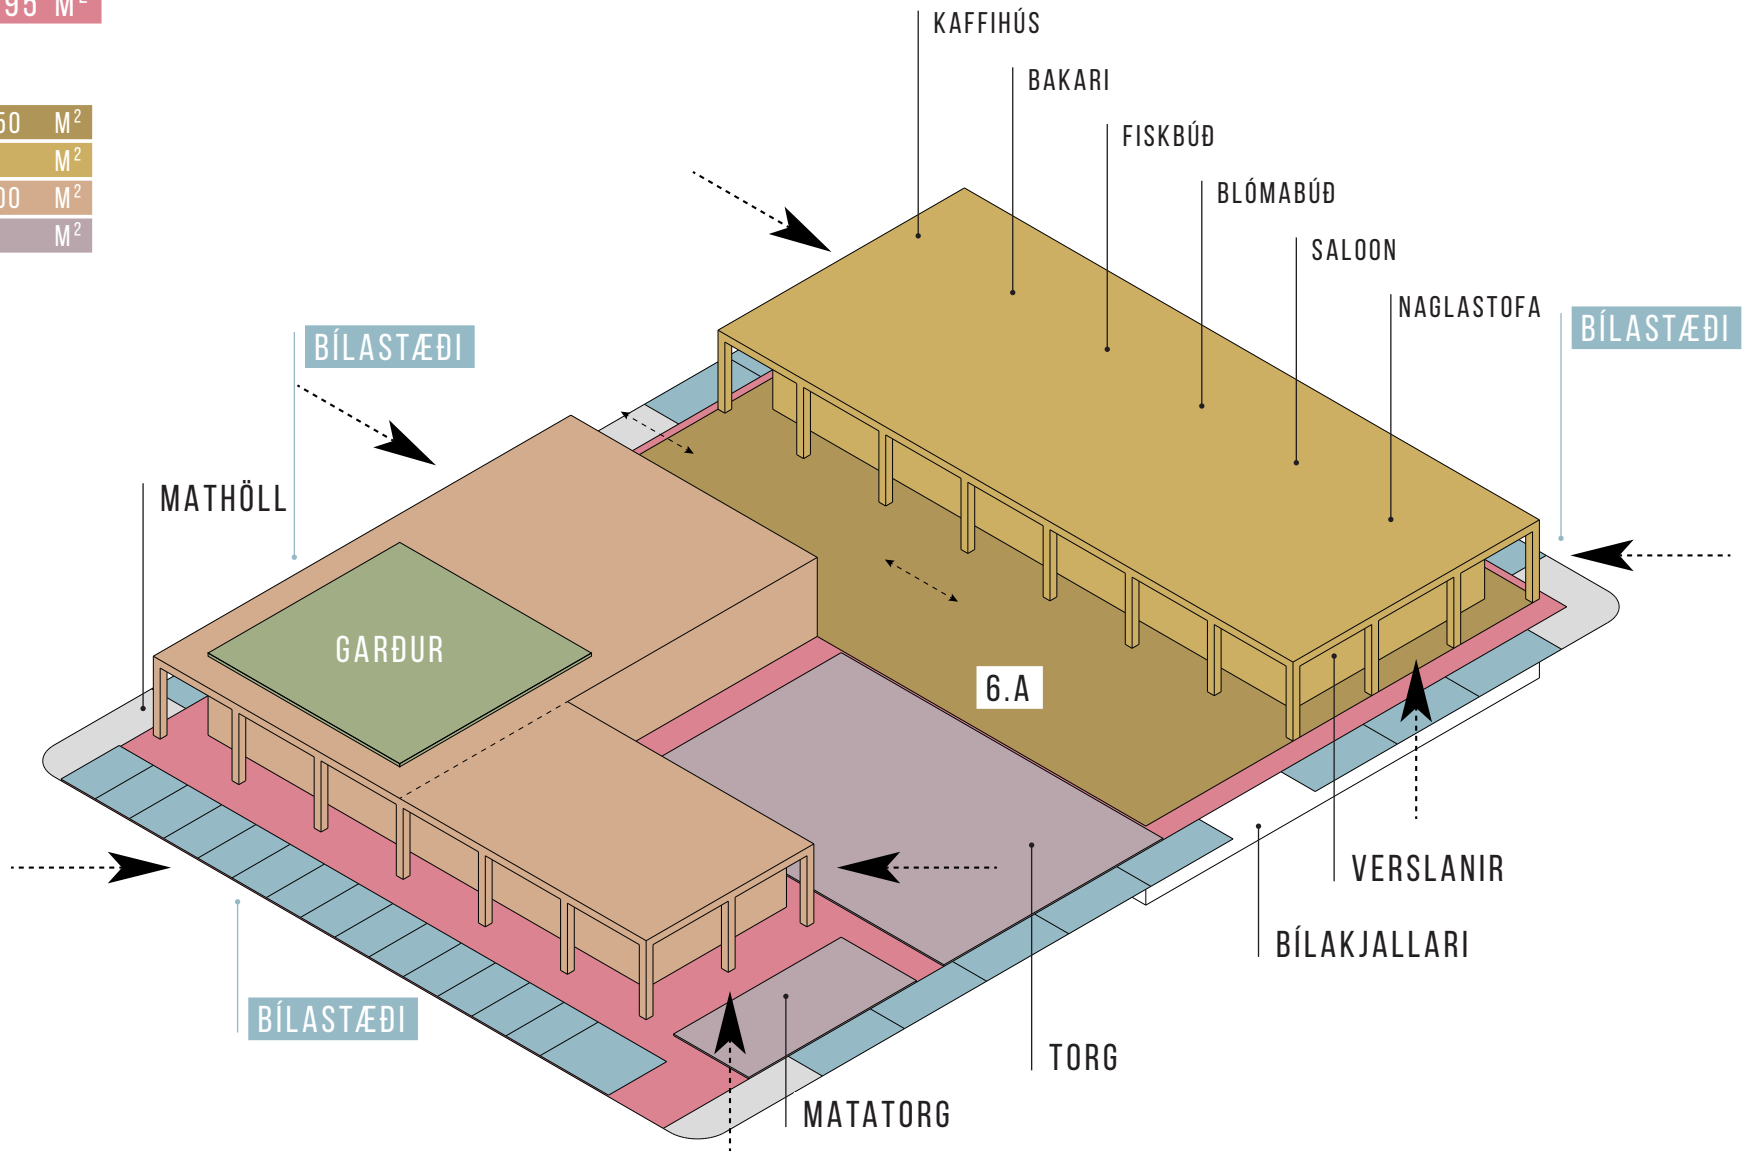

LÓÐ 6.A 2.795 M²

ÍBÚÐIR

BÍLAKALLARI	1.450	M²
VERSLANIR	550	M²
MATHÖLL	1.000	M²
TORG	500	M²

INFORMATION				REFERENCE FOR	
Verkheiti:	HAFNARFJÖRÐUR	Staðsetning:	REYKJAVÍK	Rými:	HAMRANES 6.A - 01.H