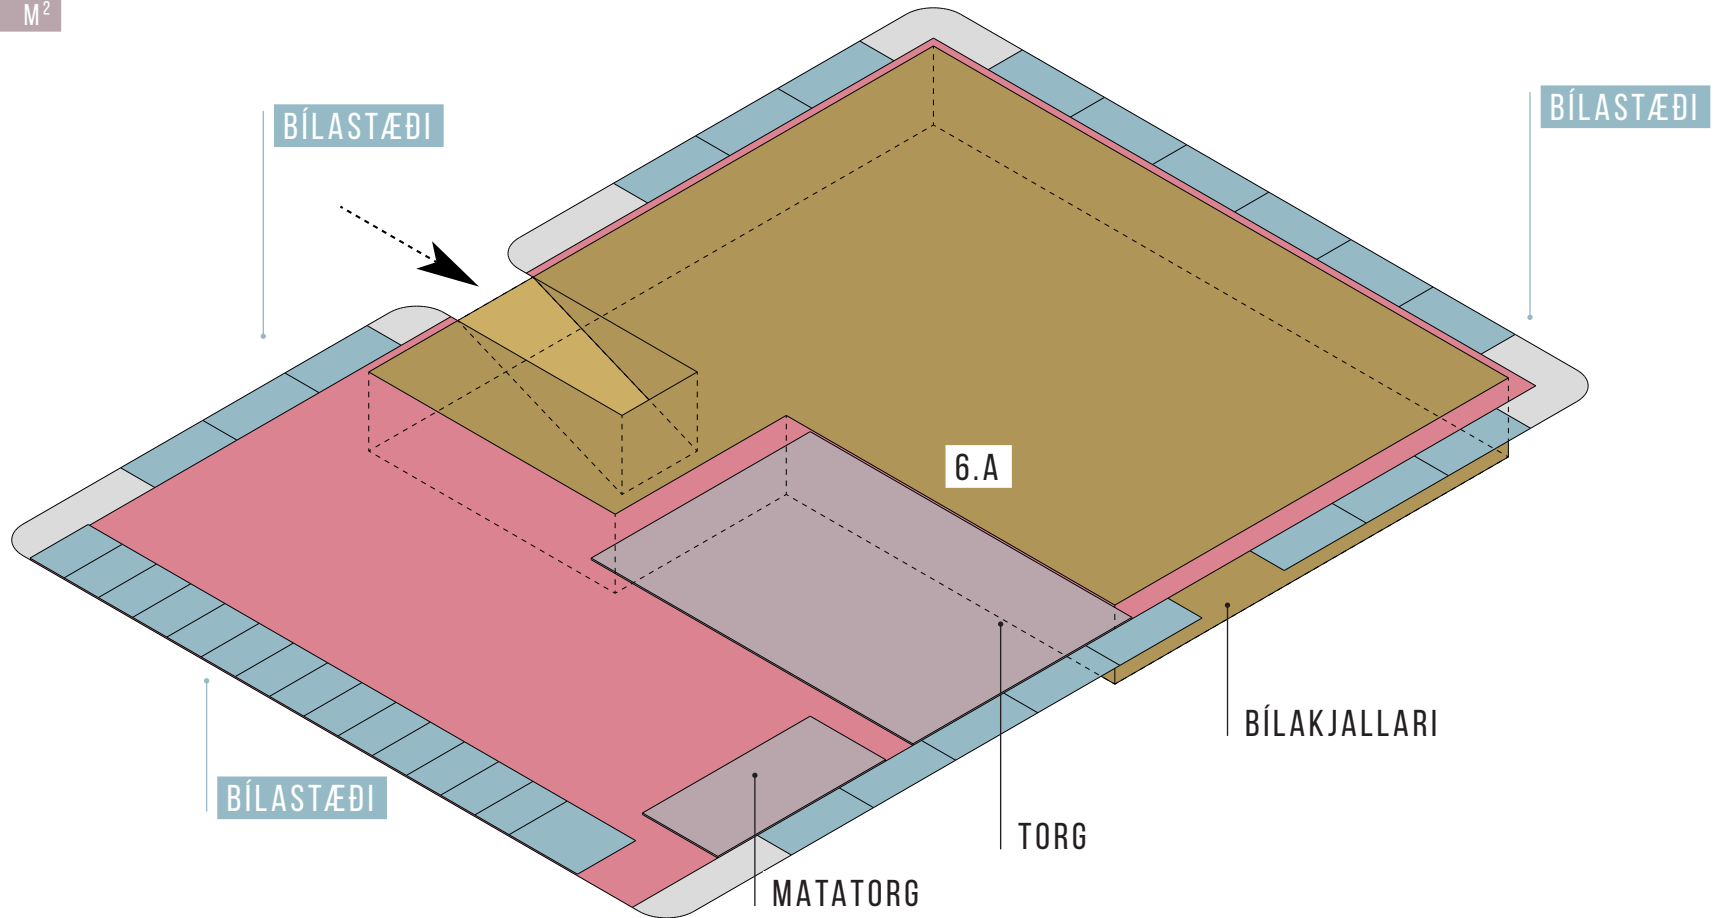

ÁÆTL. HEILDARFJÖLDI ÍBÚÐA 1.713 - 1.995
 Ættl fj. íbúa: 3.540 - 4.130

INFORMATION				REFERENCE FOR	
Verkheiti:	HAFNARFJÖRÐUR	Staðsetning:	REYKJAVÍK	Rými:	HAMRANES 6.A

LÓÐ 6.A 2.795 M²

SAMMVERA

INFORMATION				REFERENCE FOR	
Verkheiti:	HAFNARFJÖRÐUR	Staðsetning:	REYKJAVÍK	Rými:	HAMRANES 6.A

LÓÐ 6.A 2.795 M²

ÍBÚÐIR

BÍLAKALLARI	1.450	M ²
VERSLANIR	550	M ²
MATHÖLL	1.000	M ²
TORG	500	M ²

INFORMATION				REFERENCE FOR	
Verkheiti:	HAFNARFJÖRÐUR	Staðsetning:	REYKJAVÍK	Rými:	HAMRANES 6.A - KJ

LÓÐ 6.A 2.795 M²